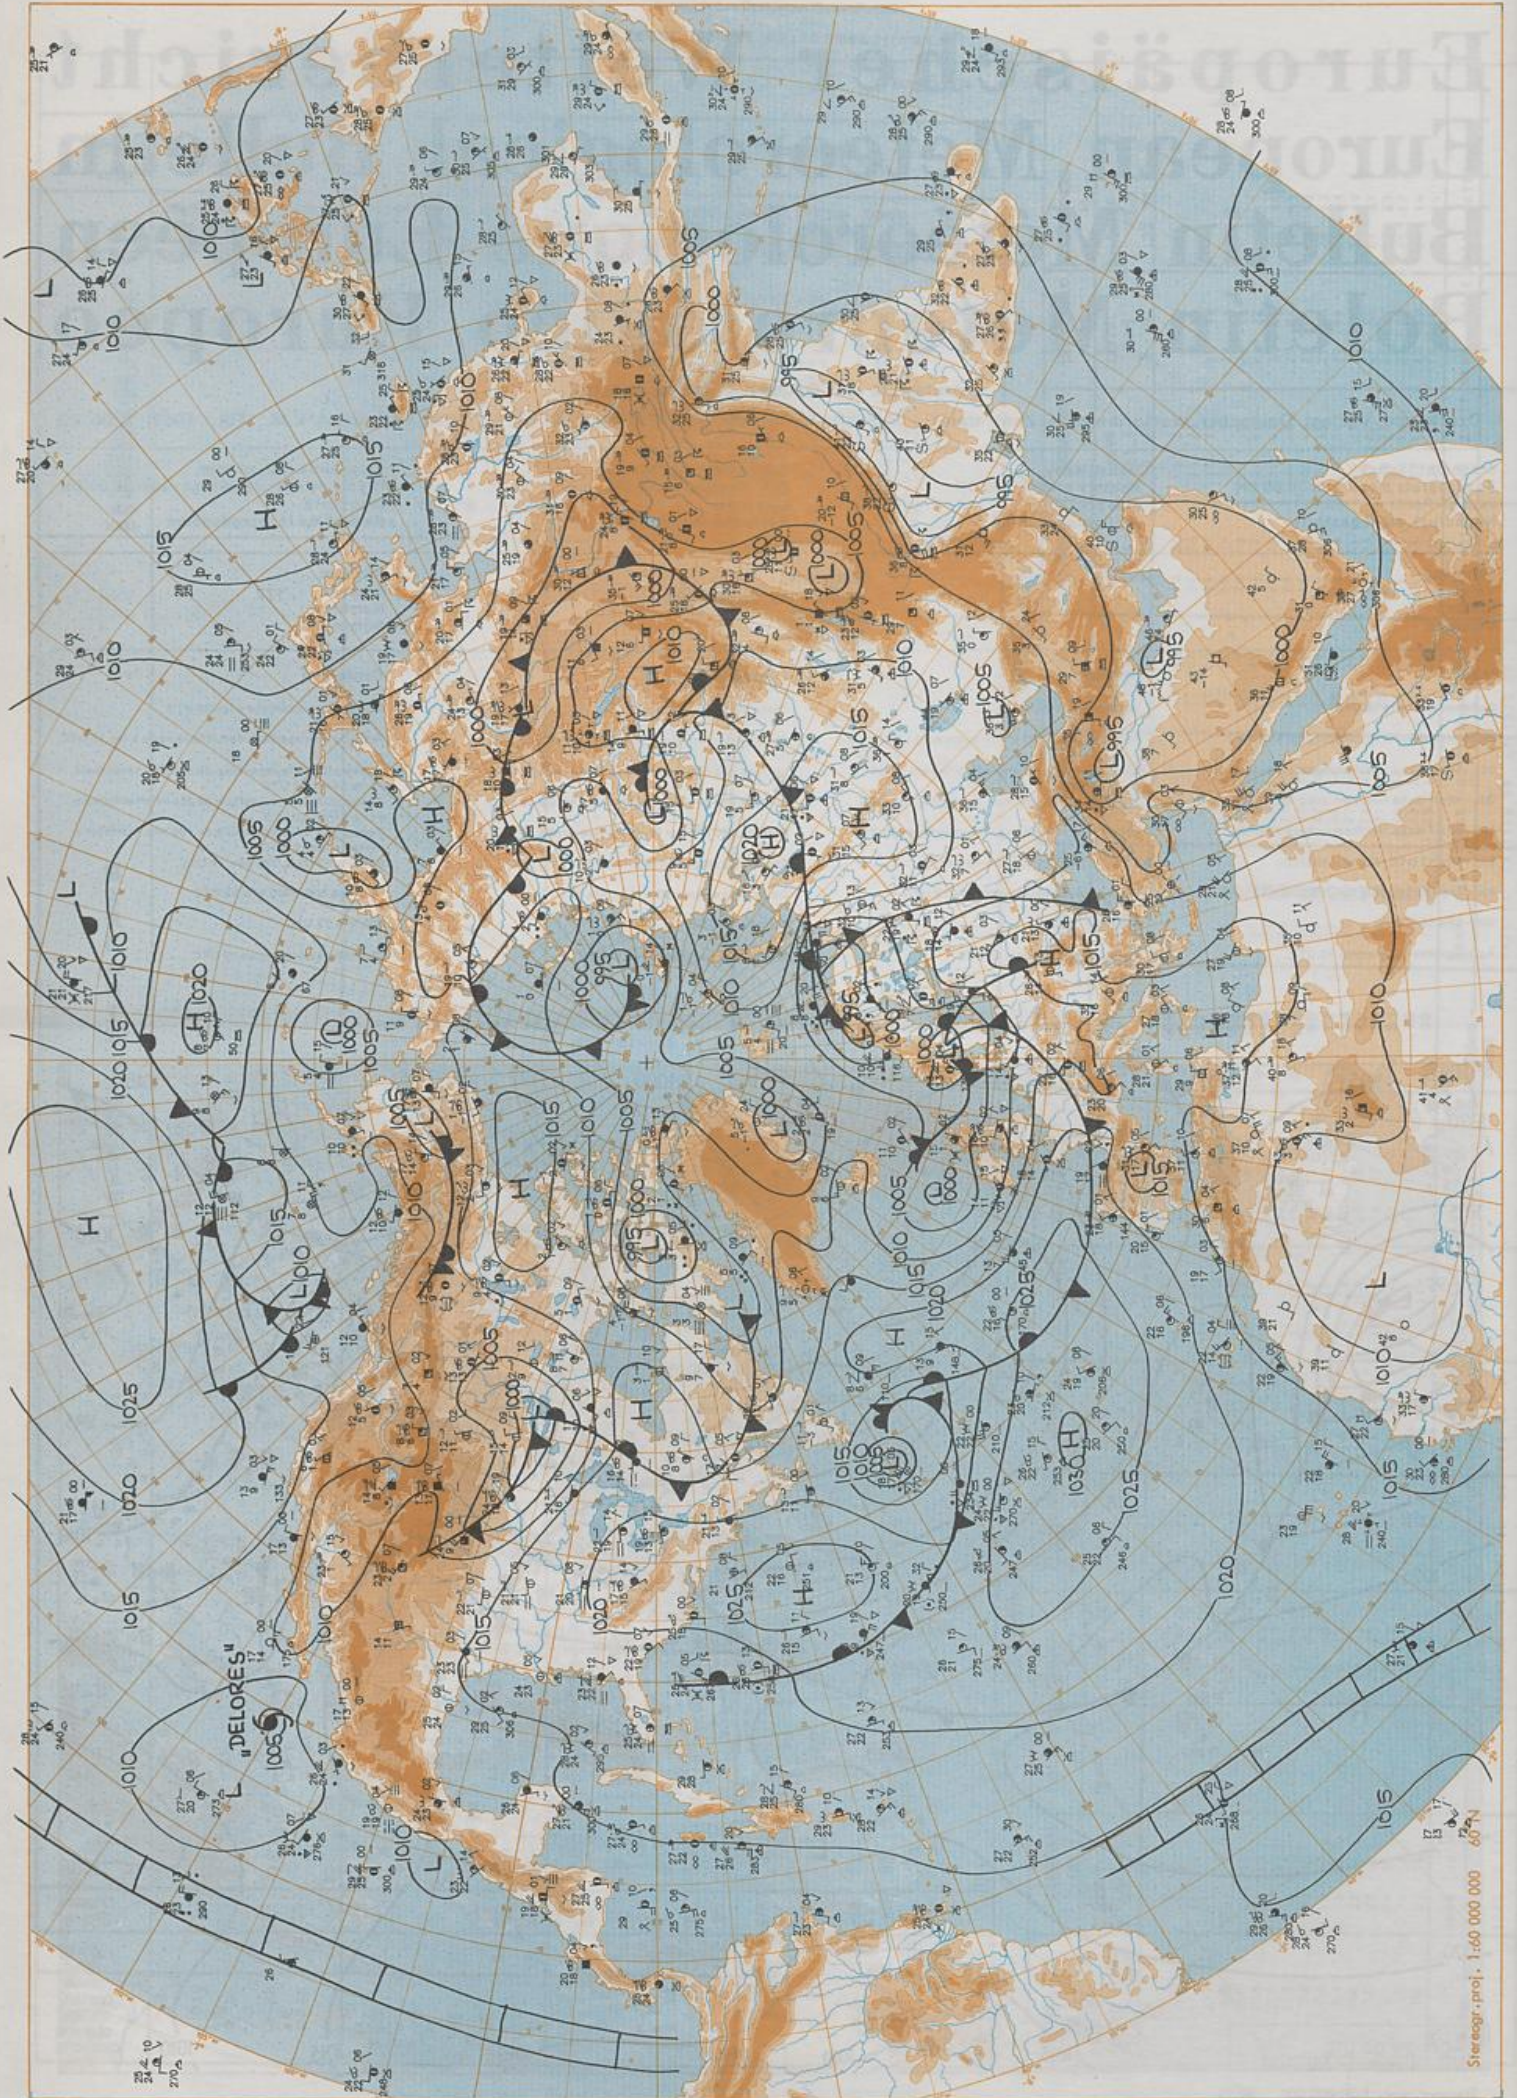

177

Inhalt	Content	Contenu	Contenido
Bodenwetterkarte 00 UTC	Surface chart 00 UTC	Carte de surface à 00 UTC	Análisis en superficie a las 00 UTC
Bodenwetterkarte Nordhemisphäre 12 UTC	Surface chart northern hemisphere 12 UTC	Carte de surface sur l'hémisphère nord à 12 UTC	Análisis en superficie hemisferio norte a las 12 UTC
500 - hPa-Fläche Nordhemisphäre 12 UTC	500 hPa surface northern hemisphere 12 UTC	Surface 500 hPa sur l'hémisphère nord à 12 UTC	Topografía de la superficie de 500 hPa hemisferio norte de las 12 UTC
200 - hPa-Fläche Nordhemisphäre 12 UTC	200 hPa surface northern hemisphere 12 UTC	Surface 200 hPa sur l'hémisphère nord à 12 UTC	Topografía de la superficie de 200 hPa hemisferio norte de las 12 UTC
100 - hPa-Fläche Nordhemisphäre 12 UTC	100 hPa surface northern hemisphere 12 UTC	Surface 100 hPa sur l'hémisphère nord à 12 UTC	Topografía de la superficie de 100 hPa hemisferio norte de las 12 UTC
850 - hPa 12 UTC, 700 hPa 12 UTC	850 hPa 12 UTC, 700 hPa 12 UTC	850 hPa 12 UTC, 700 hPa 12 UTC	850 hPa 12 UTC, 700 hPa 12 UTC
Relative Topographie 500/1000 hPa 12 UTC	Thickness chart 500/1000 hPa 12 UTC	Carte d'épaisseur 500/1000 hPa 12 UTC	Relativa 500/1000 hPa 12 UTC
300 - hPa 12 UTC	300 hPa 12 UTC	300 hPa 12 UTC	300 hPa 12 UTC
Aerologische Diagramme 12 UTC	Aerological diagrams 12 UTC	Diagrammes aérologiques 12 UTC	Diagramas aerológicos 12 UTC

BODEN-  
91-06-26 00 UTC  
DEUTSCHER WETTERDIENST

Stereogr. proj. 1:30 000 000 60°N

Surface chart 00 UTC

Surface chart 12 UTC

Stereogr. proj. 1:60 000 000

500 hPa 12 UTC

Stereogr. proj. 1:40,000,000 60°N

200 hPa 12 UTC