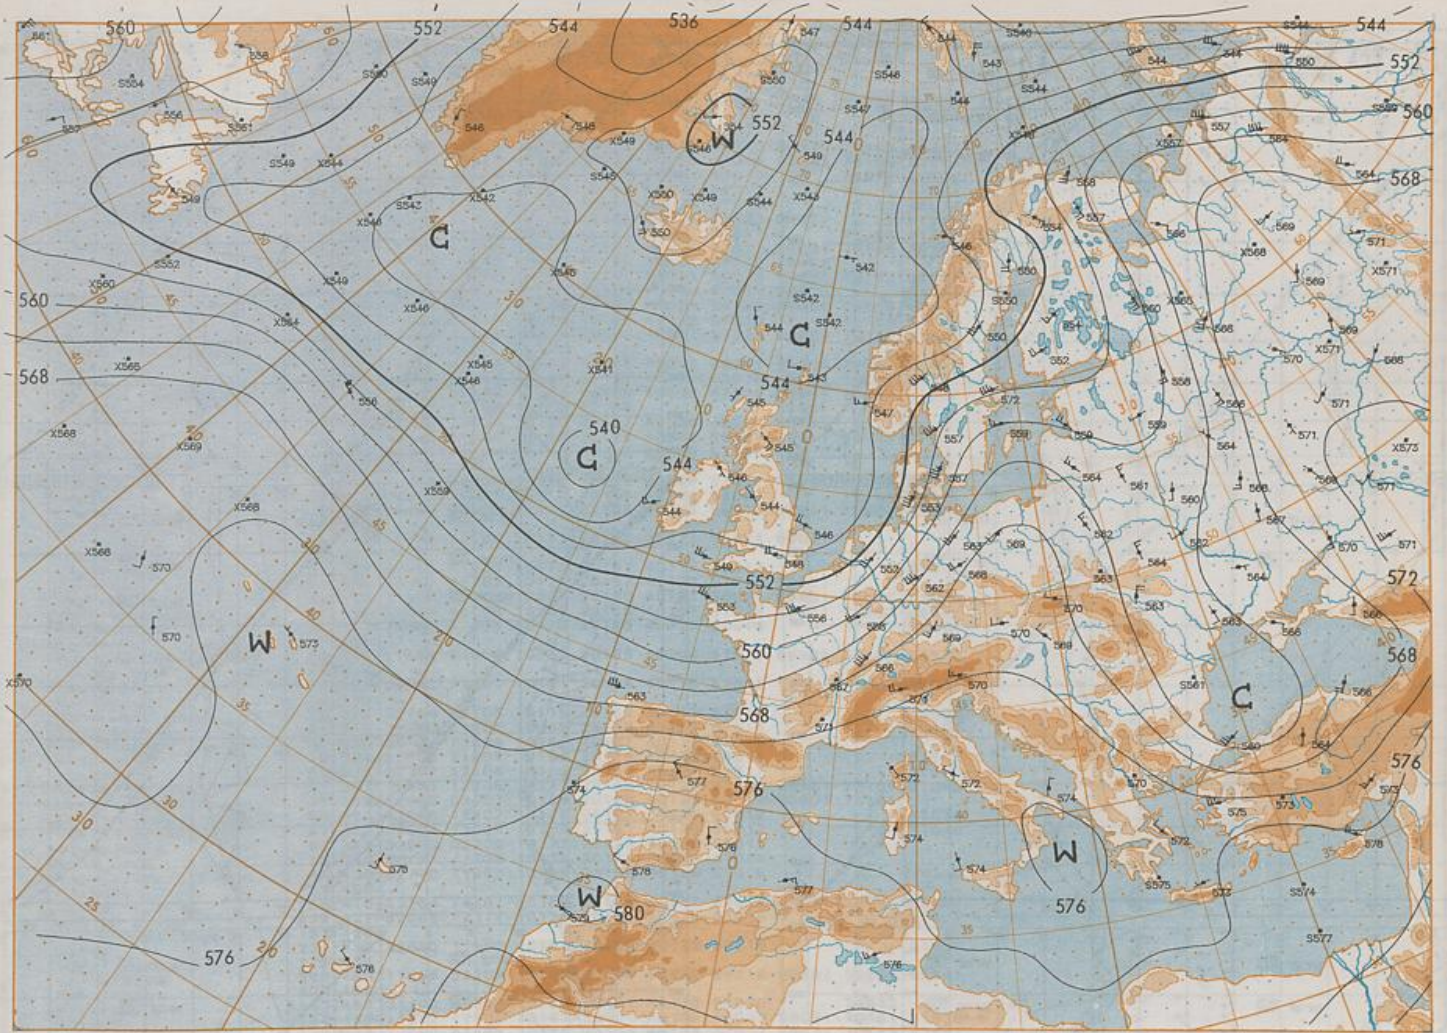

BODEN-  
91-06-26 00 UTC  
DEUTSCHER WETTERDIENST

Stereogr. proj. 1:30 000 000 60°N

Surface chart 00 UTC

Surface chart 12 UTC

Stereogr. proj. 1:60 000 000

500 hPa 12 UTC

Stereogr. proj. 1:40,000,000 60°N

200 hPa 12 UTC

Stereogr. proj. 1:60 000 000 60°N

100 hPa 12 UTC

Stereogr. proj. 1:30 000 000 in 60°N

850 hPa 12 UTC

700 hPa 12 UTC

Stereogr. proj. 1:30 000 000 in 60°N

500/1000 hPa 12 UTC

300 hPa 12 UTC

Aerological Diagrams 12 UTC

- |                 |                 |                  |                               |                   |                          |
|-----------------|-----------------|------------------|-------------------------------|-------------------|--------------------------|
| 01241 Orland    | 03774 Crawley   | 07145 Trappes    | 09393 Lindenberg              | 11035 Wien        | 16242 Roma               |
| 01384 Oslo      | 03808 Camborne  | 07481 Lyon       | 09548 Meiningen               | 11520 Praha-Libus | 16320 Brindisi           |
| 01415 Stavanger | 03920 Long Kesh | 07510 Bordeaux   | 10035 Schleswig               | 12374 Legionowo   | 16716 Athen              |
| 02465 Stockholm | 06181 Kobenhavn | 07645 Nimes      | 10338 Hannover                | 12843 Budapest    | 17062 Istanbul           |
| 02527 Goteborg  | 06260 De Bilt   | 08001 La Coruña  | 10410 Essen                   | 13275 Beograd     | 40179 Bet Dagan / Israel |
| 03005 Lerwick   | 06447 Uccle     | 08221 Madrid     | 10739 Stuttgart               | 15420 Bukarest    |                          |
| 03170 Shanwell  | 06610 Payerne   | 08495 Gibraltar  | 10868 München-Oberschleißheim | 16044 Udine       | C7L Ship "L"             |
| 03496 Hemsby    | 07110 Brest     | 09184 Greifswald |                               | 16080 Milano      |                          |