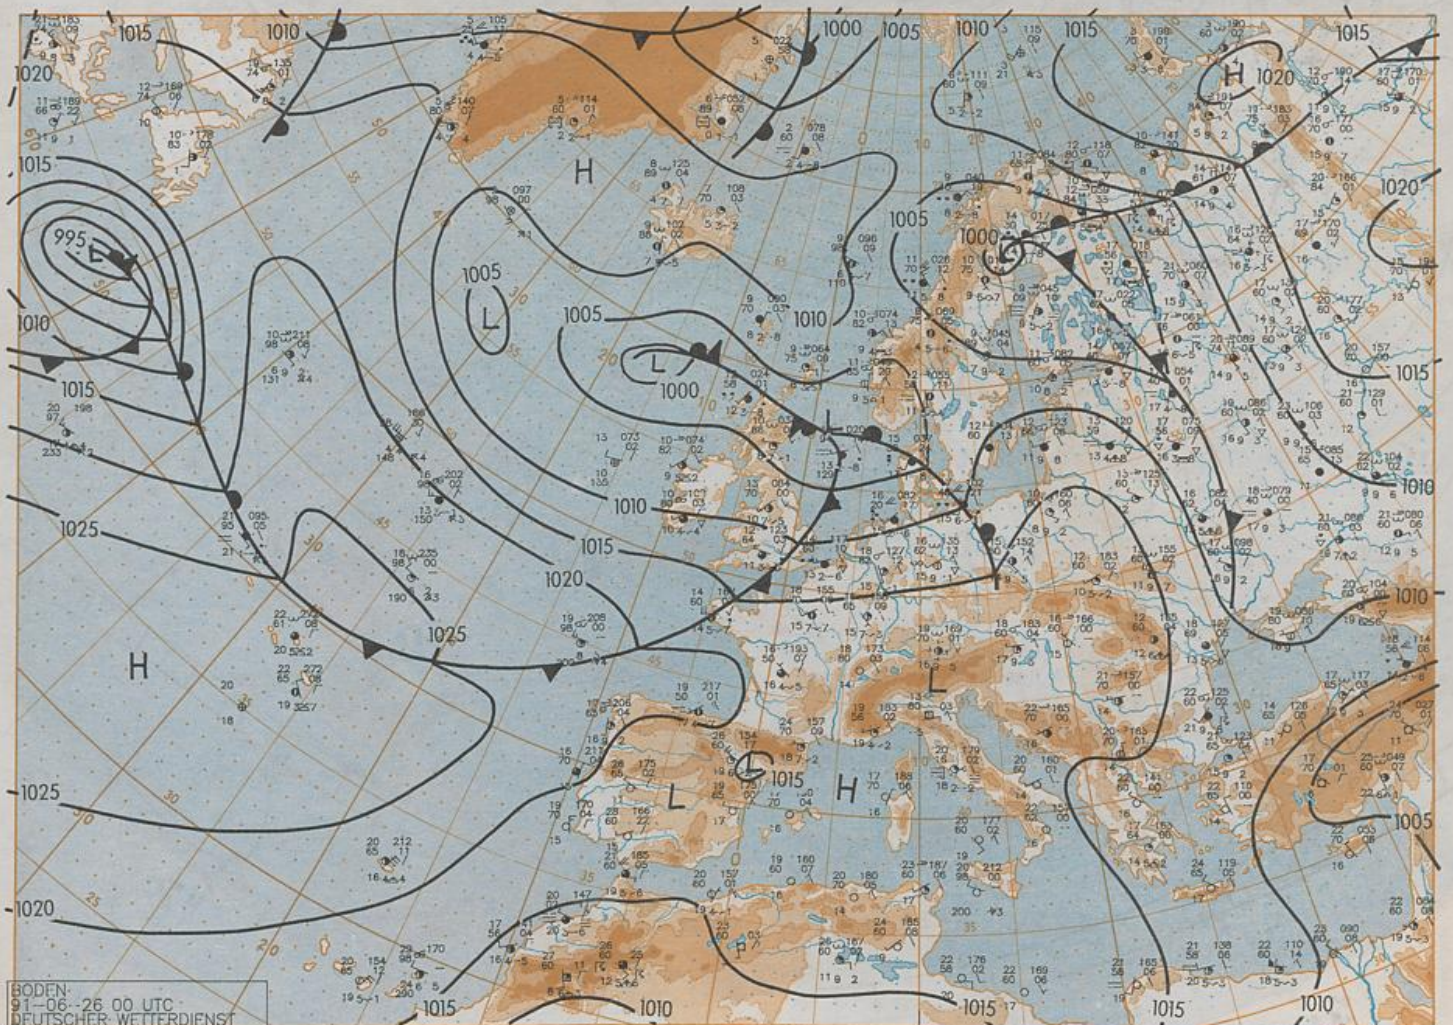

177

Inhalt	Content	Contenu	Contenido
Bodenwetterkarte 00 UTC	Surface chart 00 UTC	Carte de surface à 00 UTC	Análisis en superficie a las 00 UTC
Bodenwetterkarte Nordhemisphäre 12 UTC	Surface chart northern hemisphere 12 UTC	Carte de surface sur l'hémisphère nord à 12 UTC	Análisis en superficie hemisferio norte a las 12 UTC
500 - hPa-Fläche Nordhemisphäre 12 UTC	500 hPa surface northern hemisphere 12 UTC	Surface 500 hPa sur l'hémisphère nord à 12 UTC	Topografía de la superficie de 500 hPa hemisferio norte de las 12 UTC
200 - hPa-Fläche Nordhemisphäre 12 UTC	200 hPa surface northern hemisphere 12 UTC	Surface 200 hPa sur l'hémisphère nord à 12 UTC	Topografía de la superficie de 200 hPa hemisferio norte de las 12 UTC
100 - hPa-Fläche Nordhemisphäre 12 UTC	100 hPa surface northern hemisphere 12 UTC	Surface 100 hPa sur l'hémisphère nord à 12 UTC	Topografía de la superficie de 100 hPa hemisferio norte de las 12 UTC
850 - hPa 12 UTC, 700 hPa 12 UTC	850 hPa 12 UTC, 700 hPa 12 UTC	850 hPa 12 UTC, 700 hPa 12 UTC	850 hPa 12 UTC, 700 hPa 12 UTC
Relative Topographie 500/1000 hPa 12 UTC	Thickness chart 500/1000 hPa 12 UTC	Carte d'épaisseur 500/1000 hPa 12 UTC	Relativa 500/1000 hPa 12 UTC
300 - hPa 12 UTC	300 hPa 12 UTC	300 hPa 12 UTC	300 hPa 12 UTC
Aerologische Diagramme 12 UTC	Aerological diagrams 12 UTC	Diagrammes aérologiques 12 UTC	Diagramas aerológicos 12 UTC

BODEN-  
91-06-26 00 UTC  
DEUTSCHER WETTERDIENST

Stereogr. proj. 1:30 000 000 60°N

Surface chart 00 UTC

Surface chart 12 UTC

Stereogr. proj. 1:60 000 000

500 hPa 12 UTC

Stereogr. proj. 1:40,000,000 60°N

200 hPa 12 UTC