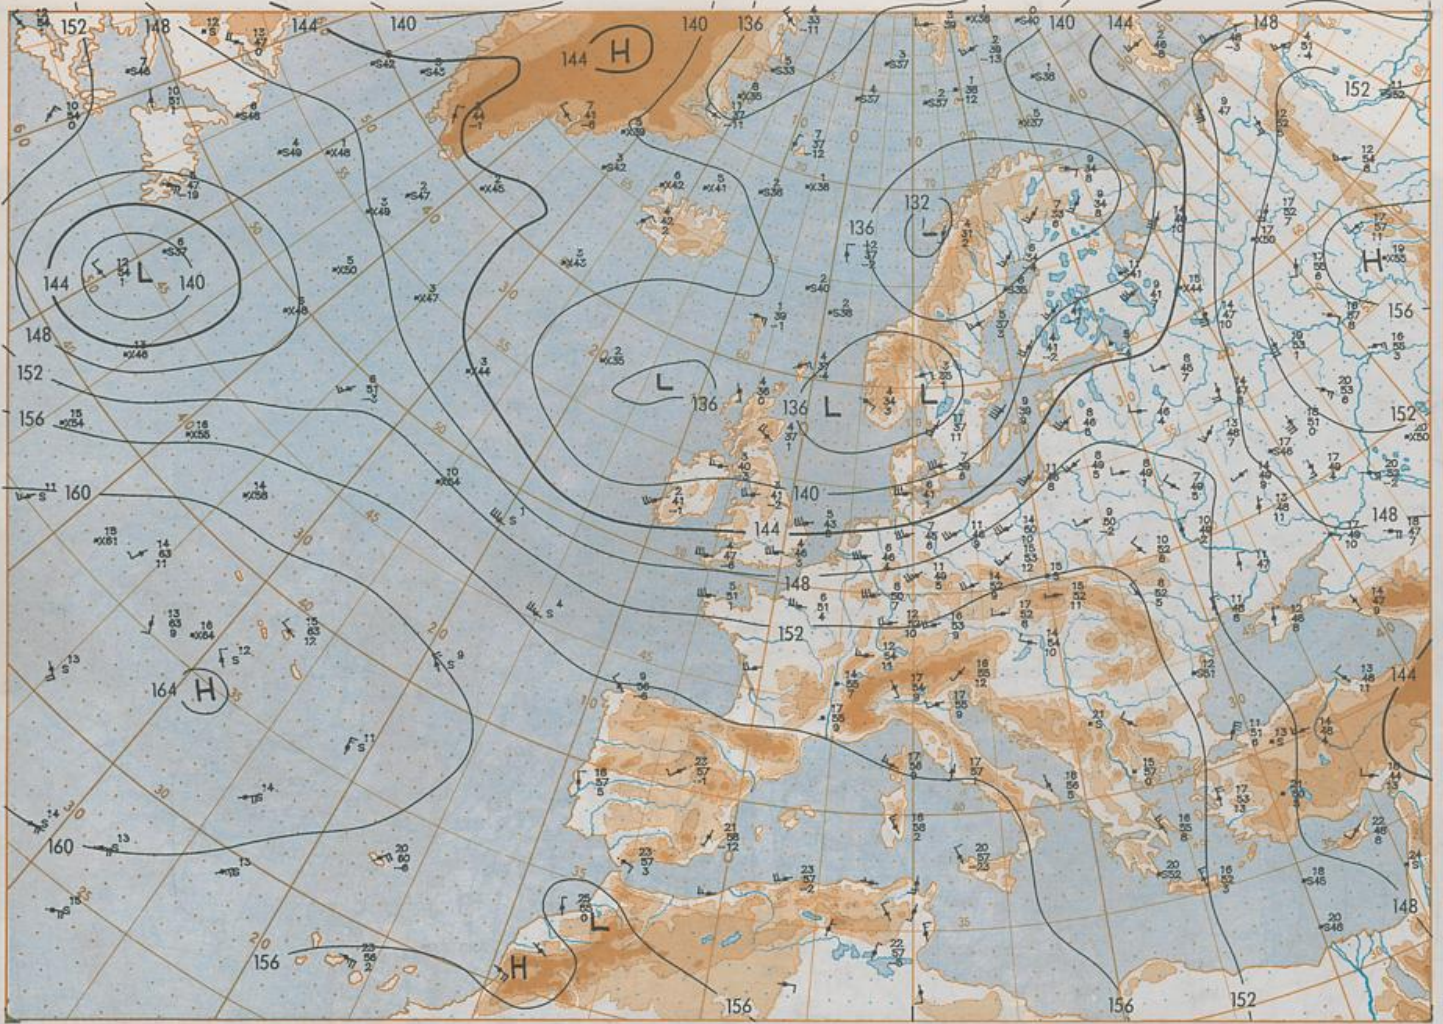

BODEN-  
91-06-26 00 UTC  
DEUTSCHER WETTERDIENST

Stereogr. proj. 1:30 000 000 60°N

Surface chart 00 UTC

Surface chart 12 UTC

Stereogr. proj. 1:60 000 000

500 hPa 12 UTC

Stereogr. proj. 1:40,000,000 60°N

200 hPa 12 UTC

Stereogr. proj. 1:60 000 000 60°N

100 hPa 12 UTC

Stereogr. proj. 1:30 000 000 in 60°N

850 hPa 12 UTC

700 hPa 12 UTC

Stereogr. proj. 1:30 000 000 in 60°N

500/1000 hPa 12 UTC

300 hPa 12 UTC

Aerological Diagrams 12 UTC

- |                 |                 |                  |                               |                   |                          |
|-----------------|-----------------|------------------|-------------------------------|-------------------|--------------------------|
| 01241 Orland    | 03774 Crawley   | 07145 Trappes    | 09393 Lindenberg              | 11035 Wien        | 16242 Roma               |
| 01384 Oslo      | 03808 Camborne  | 07481 Lyon       | 09548 Meiningen               | 11520 Praha-Libus | 16320 Brindisi           |
| 01415 Stavanger | 03920 Long Kesh | 07510 Bordeaux   | 10035 Schleswig               | 12374 Legionowo   | 16716 Athen              |
| 02465 Stockholm | 06181 Kobenhavn | 07645 Nimes      | 10338 Hannover                | 12843 Budapest    | 17062 Istanbul           |
| 02527 Goteborg  | 06260 De Bilt   | 08001 La Coruña  | 10410 Essen                   | 13275 Beograd     | 40179 Bet Dagan / Israel |
| 03005 Lerwick   | 06447 Uccle     | 08221 Madrid     | 10739 Stuttgart               | 15420 Bukarest    |                          |
| 03170 Shanwell  | 06610 Payerne   | 08495 Gibraltar  | 10868 München-Oberschleißheim | 16044 Udine       | C7L Ship "L"             |
| 03496 Hemsby    | 07110 Brest     | 09184 Greifswald |                               | 16080 Milano      |                          |