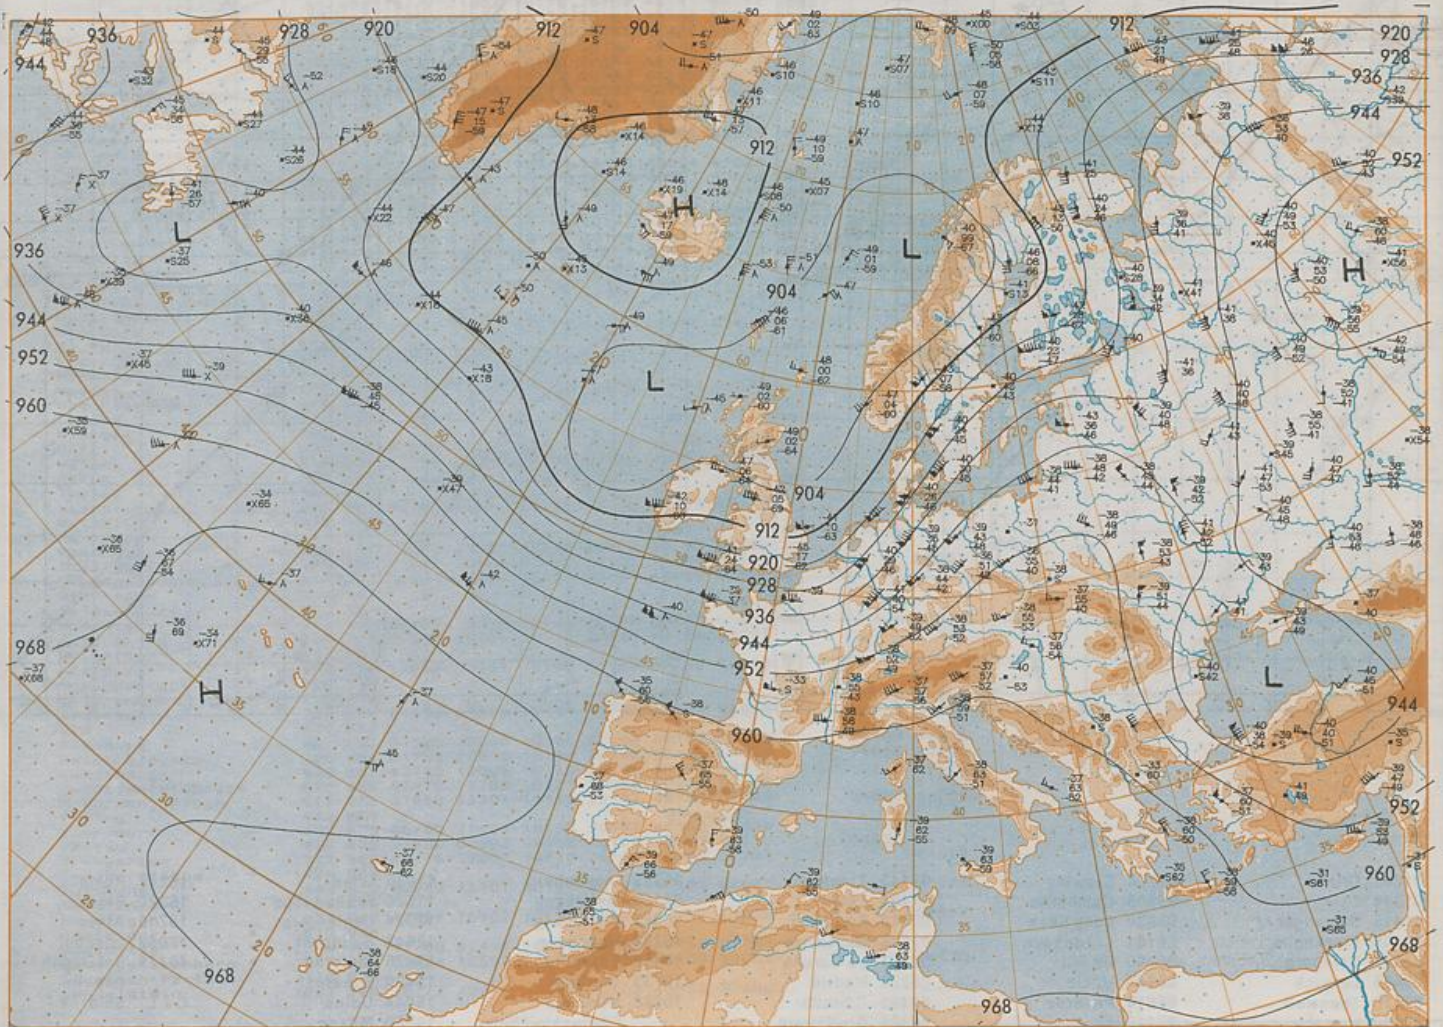

BODEN-  
91-06-26 00 UTC  
DEUTSCHER WETTERDIENST

Stereogr. proj. 1:30 000 000 60°N

Surface chart 00 UTC

Surface chart 12 UTC

Stereogr. proj. 1:60 000 000

500 hPa 12 UTC

Stereogr. proj. 1:40,000,000 60°N

200 hPa 12 UTC

Stereogr. proj. 1:60 000 000 60°N

100 hPa 12 UTC

Stereogr. proj. 1:30 000 000 in 60°N

850 hPa 12 UTC

700 hPa 12 UTC

Stereogr. proj. 1:30 000 000 in 60°N

500/1000 hPa 12 UTC

300 hPa 12 UTC

Aerological Diagrams 12 UTC

- |                 |                 |                  |                               |                   |                          |
|-----------------|-----------------|------------------|-------------------------------|-------------------|--------------------------|
| 01241 Orland    | 03774 Crawley   | 07145 Trappes    | 09393 Lindenberg              | 11035 Wien        | 16242 Roma               |
| 01384 Oslo      | 03808 Camborne  | 07481 Lyon       | 09548 Meiningen               | 11520 Praha-Libus | 16320 Brindisi           |
| 01415 Stavanger | 03920 Long Kesh | 07510 Bordeaux   | 10035 Schleswig               | 12374 Legionowo   | 16716 Athen              |
| 02465 Stockholm | 06181 Kobenhavn | 07645 Nimes      | 10338 Hannover                | 12843 Budapest    | 17062 Istanbul           |
| 02527 Goteborg  | 06260 De Bilt   | 08001 La Coruña  | 10410 Essen                   | 13275 Beograd     | 40179 Bet Dagan / Israel |
| 03005 Lerwick   | 06447 Uccle     | 08221 Madrid     | 10739 Stuttgart               | 15420 Bukarest    |                          |
| 03170 Shanwell  | 06610 Payerne   | 08495 Gibraltar  | 10868 München-Oberschleißheim | 16044 Udine       | C7L Ship "L"             |
| 03496 Hemsby    | 07110 Brest     | 09184 Greifswald |                               | 16080 Milano      |                          |