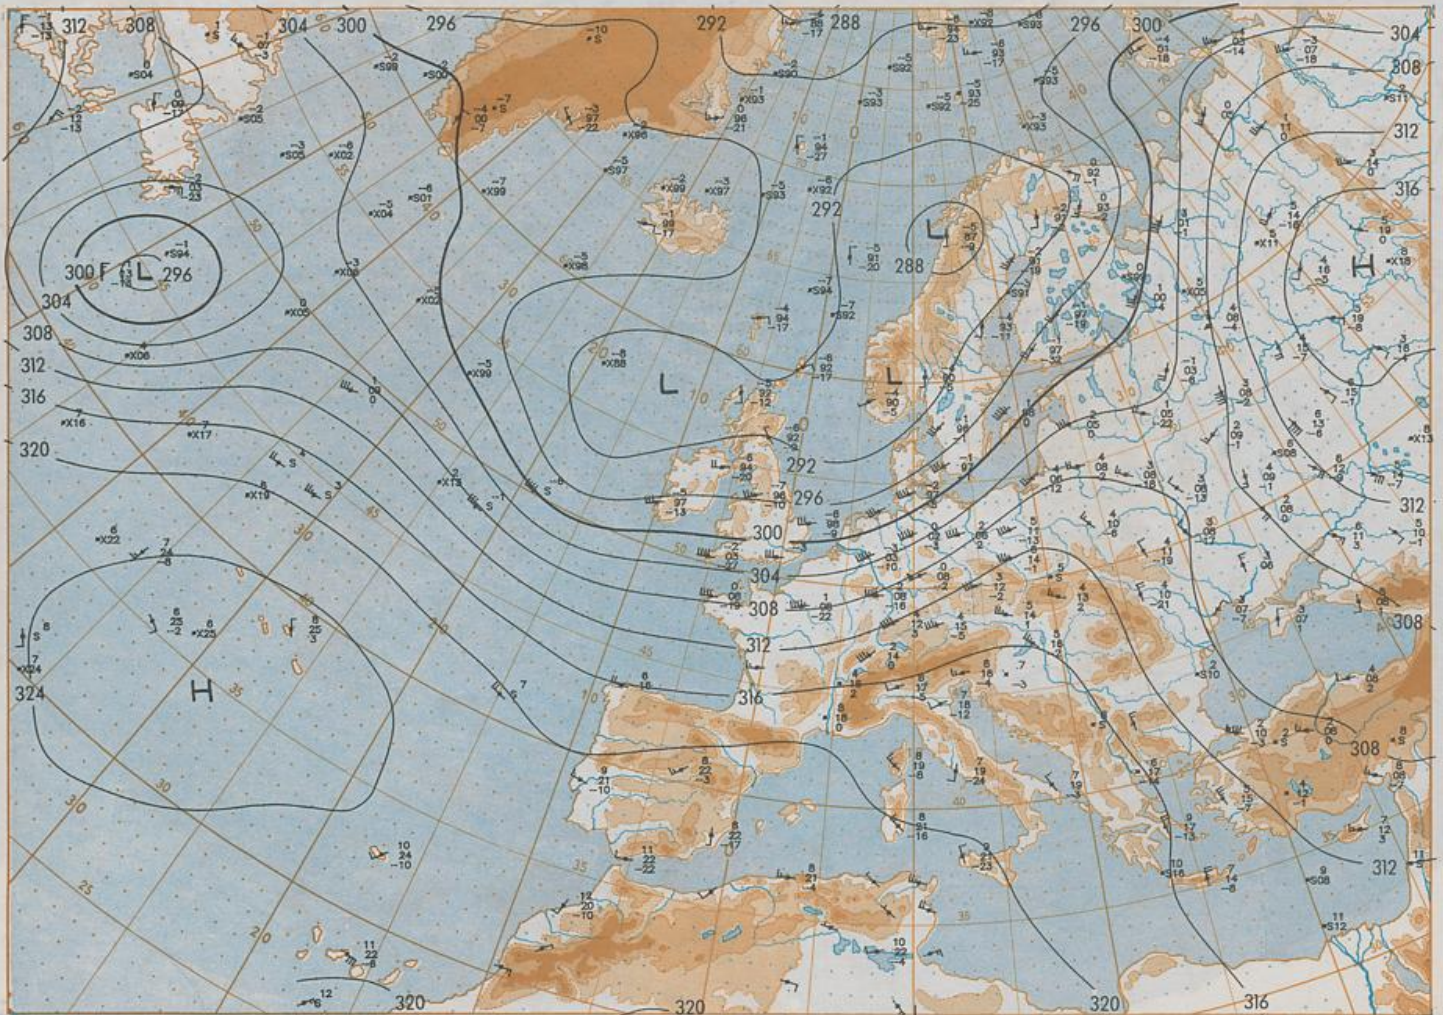

BODEN-  
91-06-26 00 UTC  
DEUTSCHER WETTERDIENST

Stereogr. proj. 1:30 000 000 60°N

Surface chart 00 UTC

Surface chart 12 UTC

Stereogr. proj. 1:60 000 000

500 hPa 12 UTC

Stereogr. proj. 1:40,000,000 60°N

200 hPa 12 UTC

Stereogr. proj. 1:60 000 000 60°N

100 hPa 12 UTC

Stereogr. proj. 1:30 000 000 in 60°N

850 hPa 12 UTC

700 hPa 12 UTC

Stereogr. proj. 1:30 000 000 in 60°N

500/1000 hPa 12 UTC

300 hPa 12 UTC

Aerological Diagrams 12 UTC

- |                 |                 |                  |                               |                   |                          |
|-----------------|-----------------|------------------|-------------------------------|-------------------|--------------------------|
| 01241 Orland    | 03774 Crawley   | 07145 Trappes    | 09393 Lindenberg              | 11035 Wien        | 16242 Roma               |
| 01384 Oslo      | 03808 Camborne  | 07481 Lyon       | 09548 Meiningen               | 11520 Praha-Libus | 16320 Brindisi           |
| 01415 Stavanger | 03920 Long Kesh | 07510 Bordeaux   | 10035 Schleswig               | 12374 Legionowo   | 16716 Athen              |
| 02465 Stockholm | 06181 Kobenhavn | 07645 Nimes      | 10338 Hannover                | 12843 Budapest    | 17062 Istanbul           |
| 02527 Goteborg  | 06260 De Bilt   | 08001 La Coruña  | 10410 Essen                   | 13275 Beograd     | 40179 Bet Dagan / Israel |
| 03005 Lerwick   | 06447 Uccle     | 08221 Madrid     | 10739 Stuttgart               | 15420 Bukarest    |                          |
| 03170 Shanwell  | 06610 Payerne   | 08495 Gibraltar  | 10868 München-Oberschleißheim | 16044 Udine       | C7L Ship "L"             |
| 03496 Hemsby    | 07110 Brest     | 09184 Greifswald |                               | 16080 Milano      |                          |