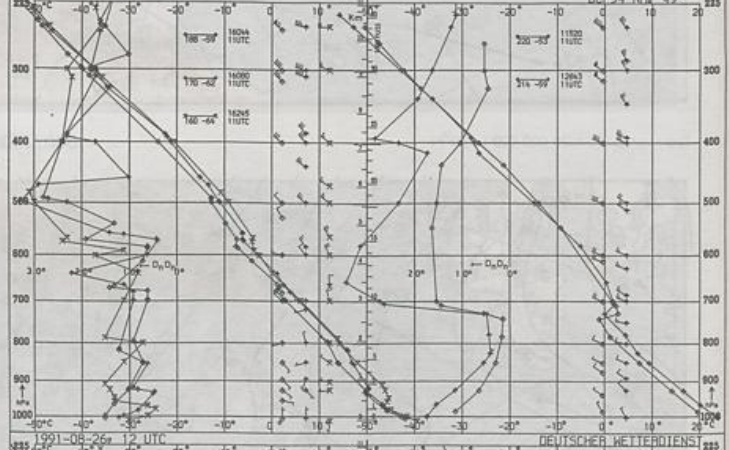

BODEN  
00-06-91 00 UTC  
DEUTSCHER WETTERDIENST

Surface chart 12 UTC

500 hPa 12 UTC

Stereogr. proj. 1:60 000 000 60°N

200 hPa 12 UTC

Stereogr. proj. 1:60 000 000

100 hPa 12 UTC

Stereogr. proj. 1:60 000 000 60°N

Stereogr. proj. 1:30 000 000 in 60°N

850 hPa 12 UTC

700 hPa 12 UTC

Stereogr. proj. 1:30 000 000 in 60°N

500/1000 hPa 12 UTC

300 hPa 12 UTC

Aerological  
Diagrams  
12 UTC

- |                 |                 |                  |                               |                   |                          |
|-----------------|-----------------|------------------|-------------------------------|-------------------|--------------------------|
| 01241 Orland    | 03774 Crawley   | 07145 Trappes    | 09393 Lindenberg              | 11035 Wien        | 16242 Roma               |
| 01384 Oslo      | 03808 Camborne  | 07481 Lyon       | 09548 Meiningen               | 11520 Praha-Libus | 16320 Brindisi           |
| 01415 Stavanger | 03920 Long Kesh | 07510 Bordeaux   | 10035 Schleswig               | 12374 Legionowo   | 16716 Athen              |
| 02465 Stockholm | 06181 Kobenhavn | 07645 Nimes      | 10338 Hannover                | 12843 Budapest    | 17062 Istanbul           |
| 02527 Goteborg  | 06260 De Bilt   | 08001 La Coruña  | 10410 Essen                   | 13275 Beograd     | 40179 Bet Dagan / Israel |
| 03005 Lerwick   | 06447 Uccle     | 08221 Madrid     | 10739 Stuttgart               | 15420 Bukarest    |                          |
| 03170 Shanwell  | 06610 Payerne   | 08495 Gibraltar  | 10868 München-Oberschleißheim | 16044 Udine       | C 7 L Ship "L"           |
| 03496 Hemsby    | 07110 Brest     | 09184 Greifswald |                               | 16080 Milano      |                          |