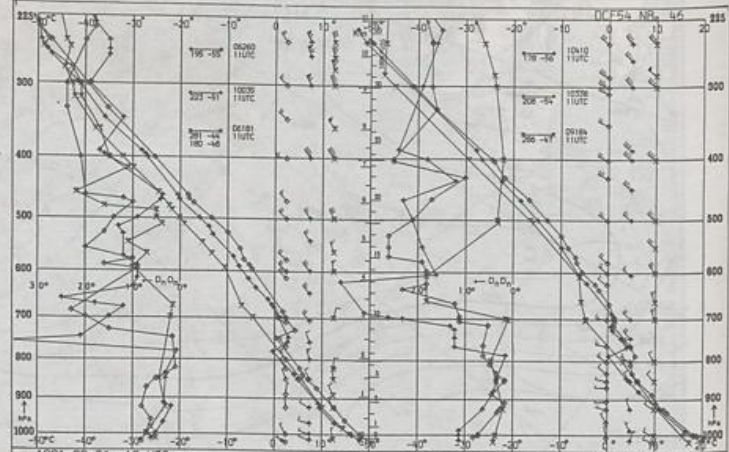

BODEN  
00-06-91 00 UTC  
DEUTSCHER WETTERDIENST

Surface chart 12 UTC

500 hPa 12 UTC

Stereogr. proj. 1:60 000 000 60°N

200 hPa 12 UTC

Stereogr. proj. 1:60 000 000

100 hPa 12 UTC

Stereogr. proj. 1:60 000 000 60°N

Stereogr. proj. 1:30 000 000 in 60°N

850 hPa 12 UTC

700 hPa 12 UTC

Stereogr. proj. 1:30 000 000 in 60°N

500/1000 hPa 12 UTC

300 hPa 12 UTC

Aerological  
Diagrams  
12 UTC

- |                 |                 |                  |                               |                   |                          |
|-----------------|-----------------|------------------|-------------------------------|-------------------|--------------------------|
| 01241 Orland    | 03774 Crawley   | 07145 Trappes    | 09393 Lindenberg              | 11035 Wien        | 16242 Roma               |
| 01384 Oslo      | 03808 Camborne  | 07481 Lyon       | 09548 Meiningen               | 11520 Praha-Libus | 16320 Brindisi           |
| 01415 Stavanger | 03920 Long Kesh | 07510 Bordeaux   | 10035 Schleswig               | 12374 Legionowo   | 16716 Athen              |
| 02465 Stockholm | 06181 Kobenhavn | 07645 Nimes      | 10338 Hannover                | 12843 Budapest    | 17062 Istanbul           |
| 02527 Goteborg  | 06260 De Bilt   | 08001 La Coruña  | 10410 Essen                   | 13275 Beograd     | 40179 Bet Dagan / Israel |
| 03005 Lerwick   | 06447 Uccle     | 08221 Madrid     | 10739 Stuttgart               | 15420 Bukarest    |                          |
| 03170 Shanwell  | 06610 Payerne   | 08495 Gibraltar  | 10868 München-Oberschleißheim | 16044 Udine       | C 7 L Ship "L"           |
| 03496 Hemsby    | 07110 Brest     | 09184 Greifswald |                               | 16080 Milano      |                          |