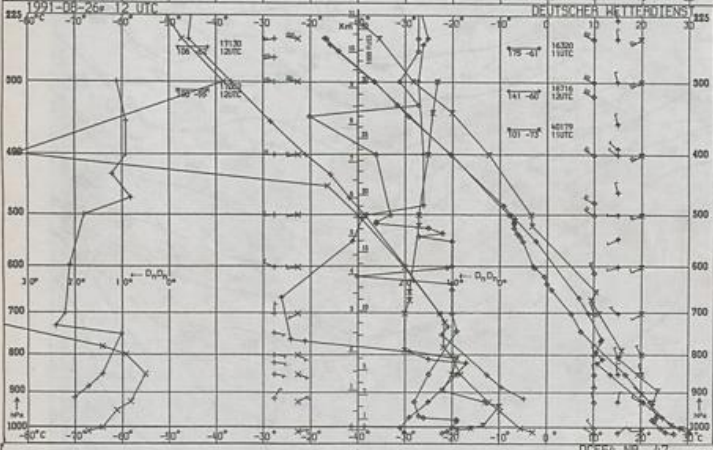

Stereogr. proj. 1:30 000 000 in 60°N

850 hPa 12 UTC

700 hPa 12 UTC

Stereogr. proj. 1:30 000 000 in 60°N

500/1000 hPa 12 UTC

300 hPa 12 UTC

Aerological  
Diagrams  
12 UTC

- |                 |                 |                  |                               |                   |                          |
|-----------------|-----------------|------------------|-------------------------------|-------------------|--------------------------|
| 01241 Orland    | 03774 Crawley   | 07145 Trappes    | 09393 Lindenberg              | 11035 Wien        | 16242 Roma               |
| 01384 Oslo      | 03808 Camborne  | 07481 Lyon       | 09548 Meiningen               | 11520 Praha-Libus | 16320 Brindisi           |
| 01415 Stavanger | 03920 Long Kesh | 07510 Bordeaux   | 10035 Schleswig               | 12374 Legionowo   | 16716 Athen              |
| 02465 Stockholm | 06181 Kobenhavn | 07645 Nimes      | 10338 Hannover                | 12843 Budapest    | 17062 Istanbul           |
| 02527 Goteborg  | 06260 De Bilt   | 08001 La Coruña  | 10410 Essen                   | 13275 Beograd     | 40179 Bet Dagan / Israel |
| 03005 Lerwick   | 06447 Uccle     | 08221 Madrid     | 10739 Stuttgart               | 15420 Bukarest    |                          |
| 03170 Shanwell  | 06610 Payerne   | 08495 Gibraltar  | 10868 München-Oberschleißheim | 16044 Udine       | C 7 L Ship "L"           |
| 03496 Hemsby    | 07110 Brest     | 09184 Greifswald |                               | 16080 Milano      |                          |