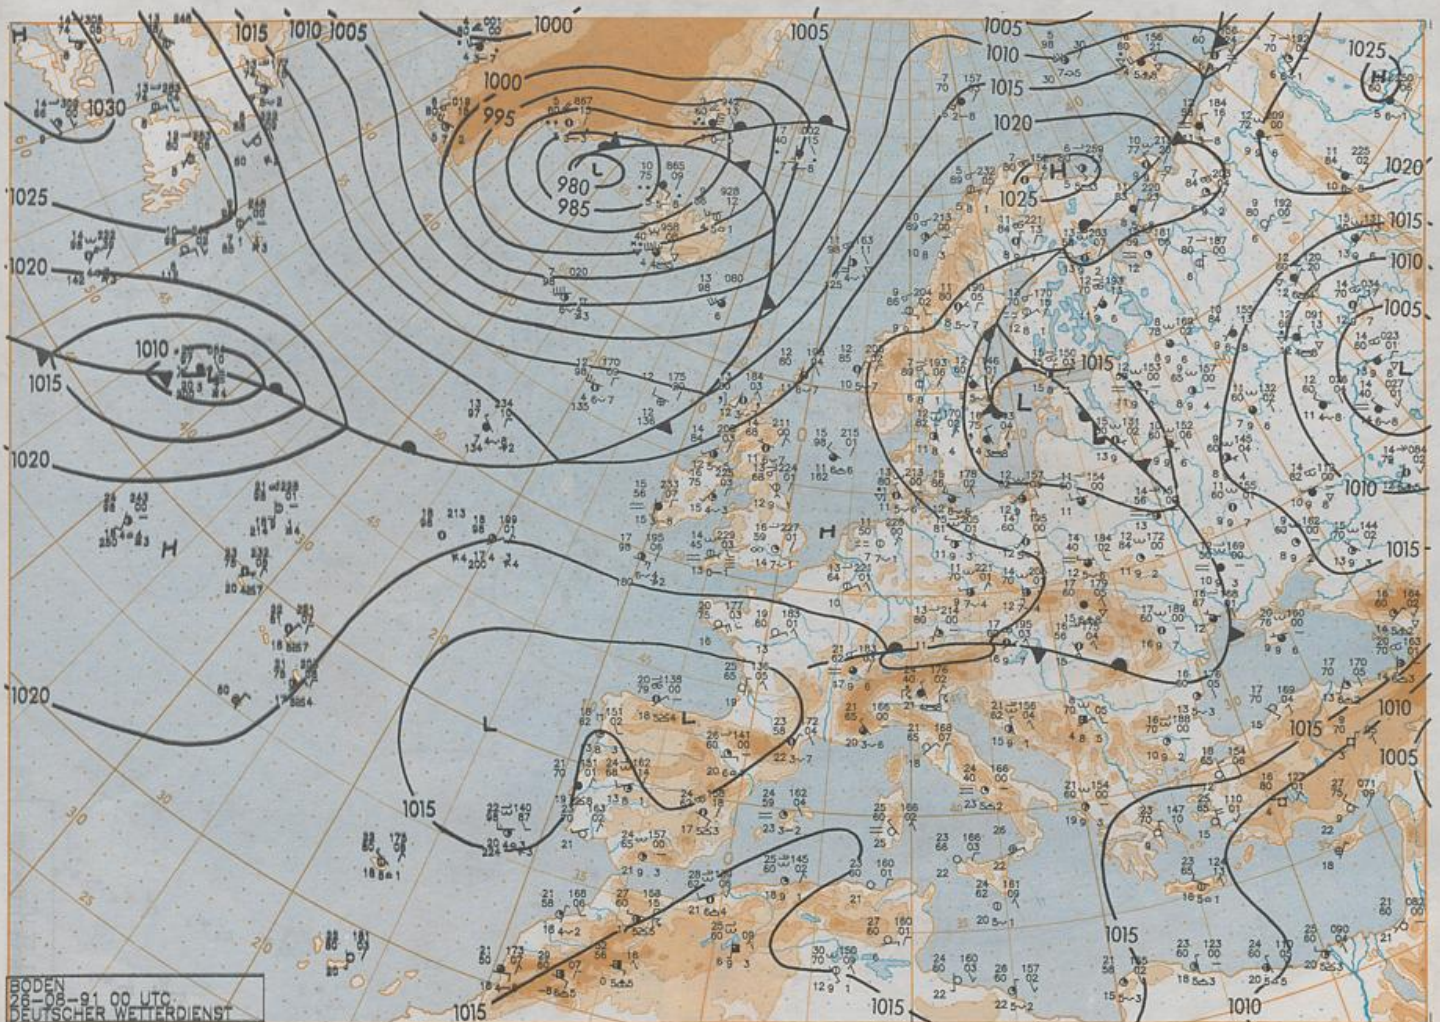

Inhalt	Content	Contenu	Contenido
Bodenwetterkarte 00 UTC	Surface chart 00 UTC	Carte de surface à 00 UTC	Análisis en superficie a las 00 UTC
Bodenwetterkarte Nordhemisphäre 12 UTC	Surface chart northern hemisphere 12 UTC	Carte de surface sur l'hémisphère nord à 12 UTC	Análisis en superficie hemisferio norte a las 12 UTC
500 - hPa-Fläche Nordhemisphäre 12 UTC	500 hPa surface northern hemisphere 12 UTC	Surface 500 hPa sur l'hémisphère nord à 12 UTC	Topografía de la superficie de 500 hPa hemisferio norte de las 12 UTC
200 - hPa-Fläche Nordhemisphäre 12 UTC	200 hPa surface northern hemisphere 12 UTC	Surface 200 hPa sur l'hémisphère nord à 12 UTC	Topografía de la superficie de 200 hPa hemisferio norte de las 12 UTC
100 - hPa-Fläche Nordhemisphäre 12 UTC	100 hPa surface northern hemisphere 12 UTC	Surface 100 hPa sur l'hémisphère nord à 12 UTC	Topografía de la superficie de 100 hPa hemisferio norte de las 12 UTC
850 - hPa 12 UTC, 700 hPa 12 UTC	850 hPa 12 UTC, 700 hPa 12 UTC	850 hPa 12 UTC, 700 hPa 12 UTC	850 hPa 12 UTC, 700 hPa 12 UTC
Relative Topographie 500/1000 hPa 12 UTC	Thickness chart 500/1000 hPa 12 UTC	Carte d'épaisseur 500/1000 hPa 12 UTC	Relative 500/1000 hPa 12 UTC
300 - hPa 12 UTC	300 hPa 12 UTC	300 hPa 12 UTC	300 hPa 12 UTC
Aerologische Diagramme 12 UTC	Aerological diagrams 12 UTC	Diagrammes aérologiques 12 UTC	Diagramas aerológicos 12 UTC

BODEN  
00-06-91 00 UTC  
DEUTSCHER WETTERDIENST

Surface chart 12 UTC

500 hPa 12 UTC

Stereogr. proj. 1:60 000 000 60°N

200 hPa 12 UTC

Stereogr. proj. 1:60 000 000

100 hPa 12 UTC

Stereogr. proj. 1:60 000 000 60°N