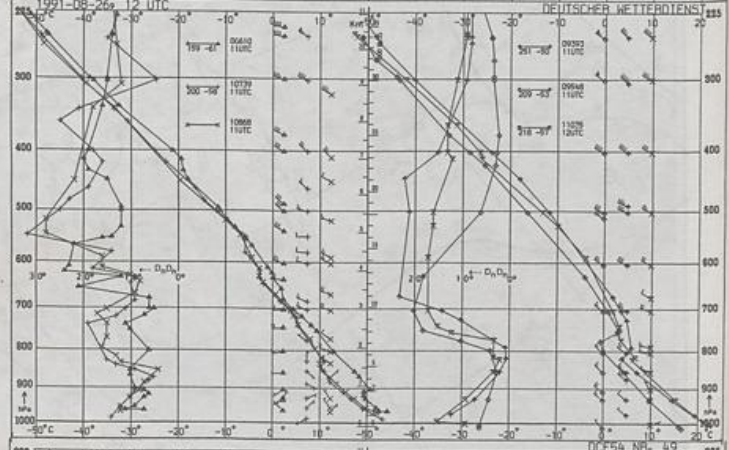

BODEN  
00-06-91 00 UTC  
DEUTSCHER WETTERDIENST

Surface chart 12 UTC

500 hPa 12 UTC

Stereogr. proj. 1:60 000 000 60°N

200 hPa 12 UTC

Stereogr. proj. 1:60 000 000

100 hPa 12 UTC

Stereogr. proj. 1:60 000 000 60°N

Stereogr. proj. 1:30 000 000 in 60°N

850 hPa 12 UTC

700 hPa 12 UTC

Stereogr. proj. 1:30 000 000 in 60°N

500/1000 hPa 12 UTC

300 hPa 12 UTC

Aerological  
Diagrams  
12 UTC

- |                 |                 |                  |                               |                   |                          |
|-----------------|-----------------|------------------|-------------------------------|-------------------|--------------------------|
| 01241 Orland    | 03774 Crawley   | 07145 Trappes    | 09393 Lindenberg              | 11035 Wien        | 16242 Roma               |
| 01384 Oslo      | 03808 Camborne  | 07481 Lyon       | 09548 Meiningen               | 11520 Praha-Libus | 16320 Brindisi           |
| 01415 Stavanger | 03920 Long Kesh | 07510 Bordeaux   | 10035 Schleswig               | 12374 Legionowo   | 16716 Athen              |
| 02465 Stockholm | 06181 Kobenhavn | 07645 Nimes      | 10338 Hannover                | 12843 Budapest    | 17062 Istanbul           |
| 02527 Goteborg  | 06260 De Bilt   | 08001 La Coruña  | 10410 Essen                   | 13275 Beograd     | 40179 Bet Dagan / Israel |
| 03005 Lerwick   | 06447 Uccle     | 08221 Madrid     | 10739 Stuttgart               | 15420 Bukarest    |                          |
| 03170 Shanwell  | 06610 Payerne   | 08495 Gibraltar  | 10868 München-Oberschleißheim | 16044 Udine       | C 7 L Ship "L"           |
| 03496 Hemsby    | 07110 Brest     | 09184 Greifswald |                               | 16080 Milano      |                          |