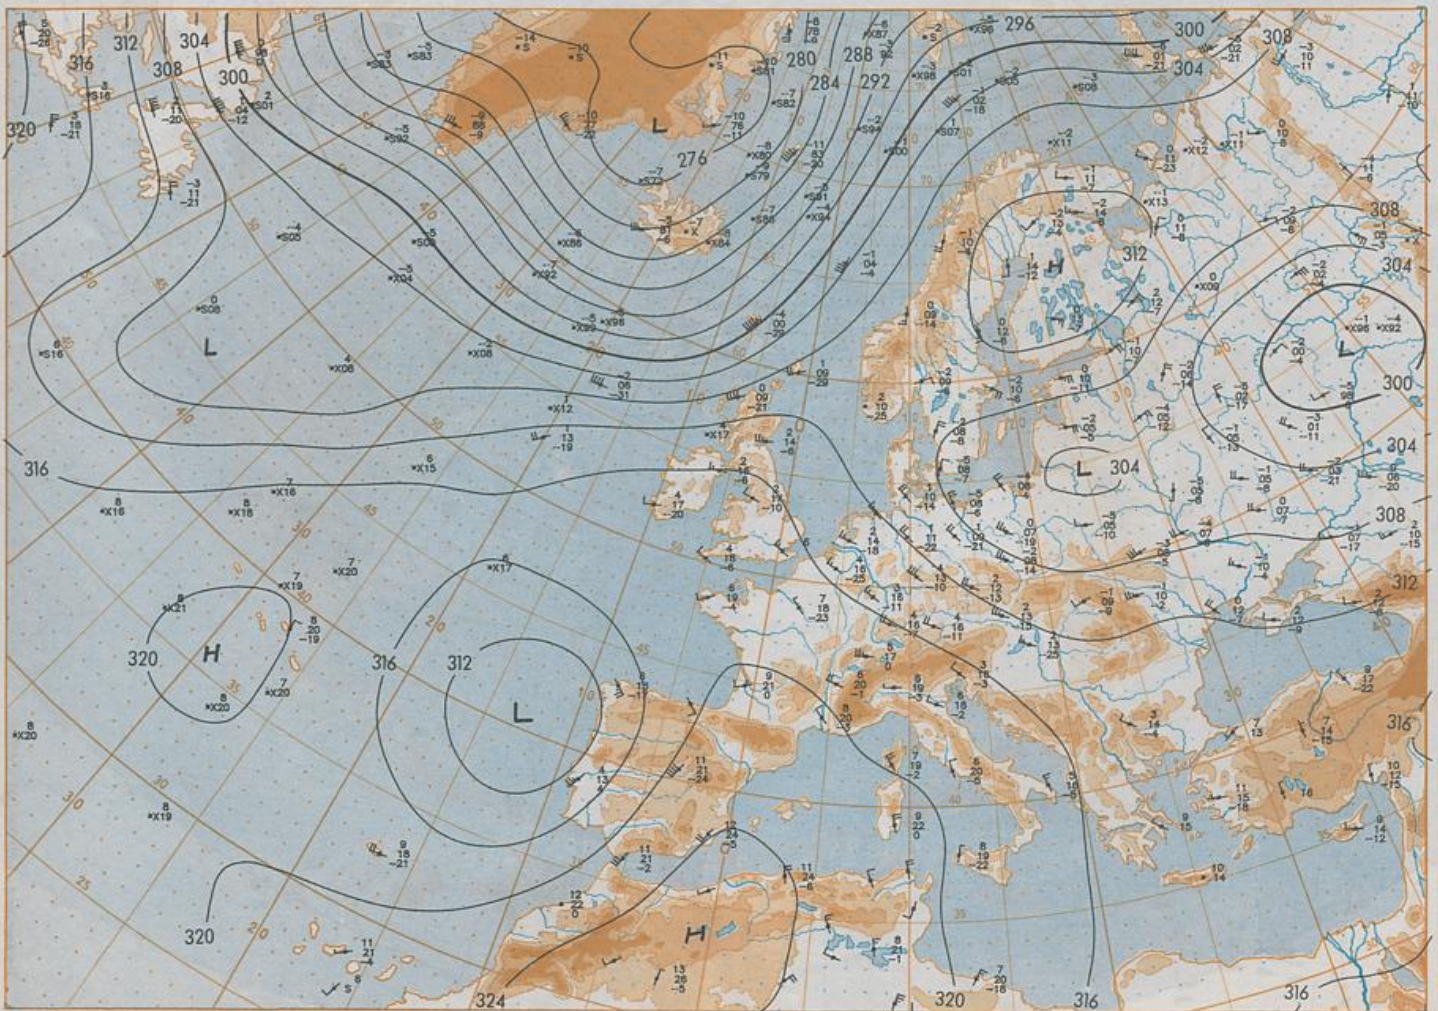

BODEN  
00-06-91 00 UTC  
DEUTSCHER WETTERDIENST

Surface chart 12 UTC

500 hPa 12 UTC

Stereogr. proj. 1:60 000 000 60°N

200 hPa 12 UTC

Stereogr. proj. 1:60 000 000

100 hPa 12 UTC

Stereogr. proj. 1:60 000 000 60°N

Stereogr. proj. 1:30 000 000 in 60°N

850 hPa 12 UTC

700 hPa 12 UTC

Stereogr. proj. 1:30 000 000 in 60°N

500/1000 hPa 12 UTC

300 hPa 12 UTC

Aerological  
Diagrams  
12 UTC

- |                 |                 |                  |                               |                   |                          |
|-----------------|-----------------|------------------|-------------------------------|-------------------|--------------------------|
| 01241 Orland    | 03774 Crawley   | 07145 Trappes    | 09393 Lindenberg              | 11035 Wien        | 16242 Roma               |
| 01384 Oslo      | 03808 Camborne  | 07481 Lyon       | 09548 Meiningen               | 11520 Praha-Libus | 16320 Brindisi           |
| 01415 Stavanger | 03920 Long Kesh | 07510 Bordeaux   | 10035 Schleswig               | 12374 Legionowo   | 16716 Athen              |
| 02465 Stockholm | 06181 Kobenhavn | 07645 Nimes      | 10338 Hannover                | 12843 Budapest    | 17062 Istanbul           |
| 02527 Goteborg  | 06260 De Bilt   | 08001 La Coruña  | 10410 Essen                   | 13275 Beograd     | 40179 Bet Dagan / Israel |
| 03005 Lerwick   | 06447 Uccle     | 08221 Madrid     | 10739 Stuttgart               | 15420 Bukarest    |                          |
| 03170 Shanwell  | 06610 Payerne   | 08495 Gibraltar  | 10868 München-Oberschleißheim | 16044 Udine       | C 7 L Ship "L"           |
| 03496 Hemsby    | 07110 Brest     | 09184 Greifswald |                               | 16080 Milano      |                          |