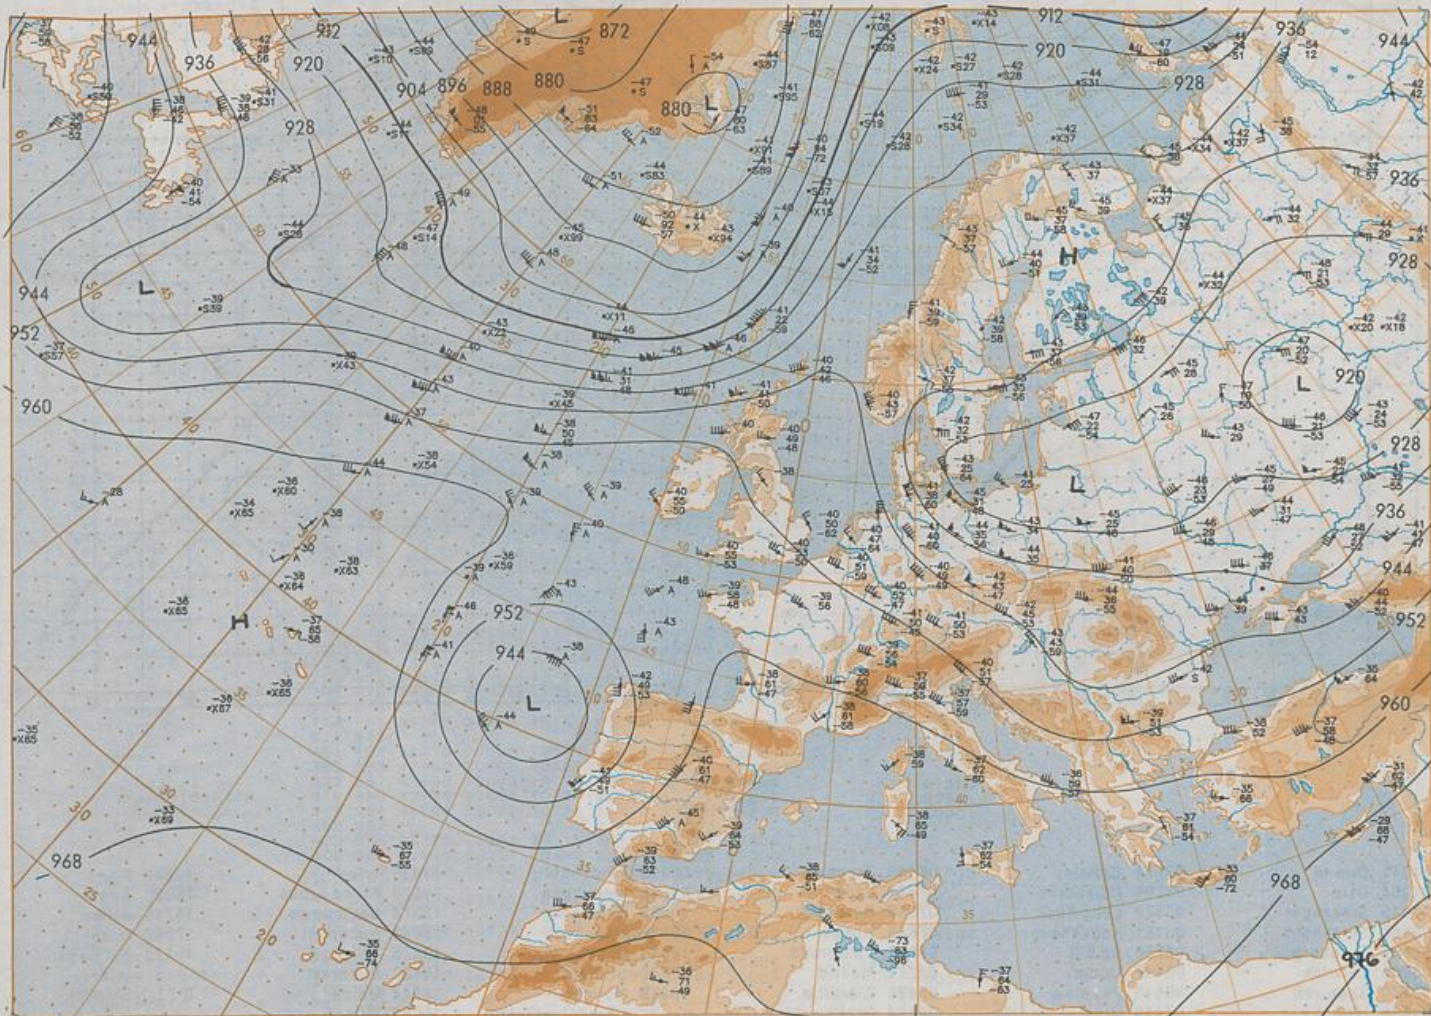

BODEN  
00-06-91 00 UTC  
DEUTSCHER WETTERDIENST

Surface chart 12 UTC

500 hPa 12 UTC

Stereogr. proj. 1:60 000 000 60°N

200 hPa 12 UTC

Stereogr. proj. 1:60 000 000

100 hPa 12 UTC

Stereogr. proj. 1:60 000 000 60°N

Stereogr. proj. 1:30 000 000 in 60°N

850 hPa 12 UTC

700 hPa 12 UTC

Stereogr. proj. 1:30 000 000 in 60°N

500/1000 hPa 12 UTC

300 hPa 12 UTC

Aerological  
Diagrams  
12 UTC

- |                 |                 |                  |                               |                   |                          |
|-----------------|-----------------|------------------|-------------------------------|-------------------|--------------------------|
| 01241 Orland    | 03774 Crawley   | 07145 Trappes    | 09393 Lindenberg              | 11035 Wien        | 16242 Roma               |
| 01384 Oslo      | 03808 Camborne  | 07481 Lyon       | 09548 Meiningen               | 11520 Praha-Libus | 16320 Brindisi           |
| 01415 Stavanger | 03920 Long Kesh | 07510 Bordeaux   | 10035 Schleswig               | 12374 Legionowo   | 16716 Athen              |
| 02465 Stockholm | 06181 Kobenhavn | 07645 Nimes      | 10338 Hannover                | 12843 Budapest    | 17062 Istanbul           |
| 02527 Goteborg  | 06260 De Bilt   | 08001 La Coruña  | 10410 Essen                   | 13275 Beograd     | 40179 Bet Dagan / Israel |
| 03005 Lerwick   | 06447 Uccle     | 08221 Madrid     | 10739 Stuttgart               | 15420 Bukarest    |                          |
| 03170 Shanwell  | 06610 Payerne   | 08495 Gibraltar  | 10868 München-Oberschleißheim | 16044 Udine       | C 7 L Ship "L"           |
| 03496 Hemsby    | 07110 Brest     | 09184 Greifswald |                               | 16080 Milano      |                          |