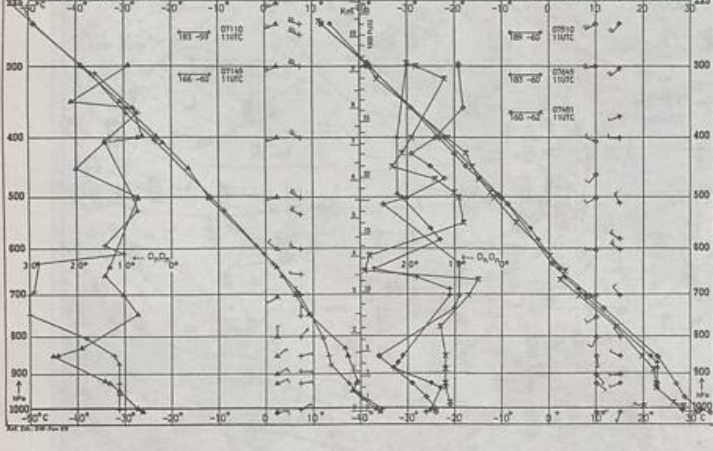

BODEN  
00-06-91 00 UTC  
DEUTSCHER WETTERDIENST

Surface chart 12 UTC

500 hPa 12 UTC

Stereogr. proj. 1:60 000 000 60°N

200 hPa 12 UTC

Stereogr. proj. 1:60 000 000

100 hPa 12 UTC

Stereogr. proj. 1:60 000 000 60°N

Stereogr. proj. 1:30 000 000 in 60°N

850 hPa 12 UTC

700 hPa 12 UTC

Stereogr. proj. 1:30 000 000 in 60°N

500/1000 hPa 12 UTC

300 hPa 12 UTC

Aerological  
Diagrams  
12 UTC

- |                 |                 |                  |                               |                   |                          |
|-----------------|-----------------|------------------|-------------------------------|-------------------|--------------------------|
| 01241 Orland    | 03774 Crawley   | 07145 Trappes    | 09393 Lindenberg              | 11035 Wien        | 16242 Roma               |
| 01384 Oslo      | 03808 Camborne  | 07481 Lyon       | 09548 Meiningen               | 11520 Praha-Libus | 16320 Brindisi           |
| 01415 Stavanger | 03920 Long Kesh | 07510 Bordeaux   | 10035 Schleswig               | 12374 Legionowo   | 16716 Athen              |
| 02465 Stockholm | 06181 Kobenhavn | 07645 Nimes      | 10338 Hannover                | 12843 Budapest    | 17062 Istanbul           |
| 02527 Goteborg  | 06260 De Bilt   | 08001 La Coruña  | 10410 Essen                   | 13275 Beograd     | 40179 Bet Dagan / Israel |
| 03005 Lerwick   | 06447 Uccle     | 08221 Madrid     | 10739 Stuttgart               | 15420 Bukarest    |                          |
| 03170 Shanwell  | 06610 Payerne   | 08495 Gibraltar  | 10868 München-Oberschleißheim | 16044 Udine       | C 7 L Ship "L"           |
| 03496 Hemsby    | 07110 Brest     | 09184 Greifswald |                               | 16080 Milano      |                          |