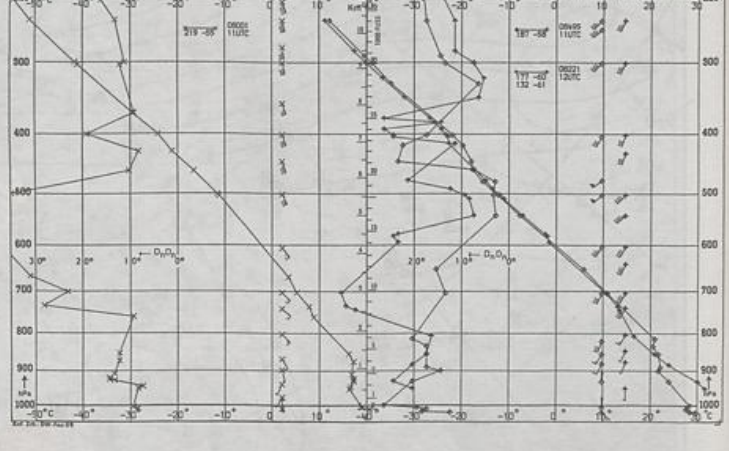

BODEN  
00-06-91 00 UTC  
DEUTSCHER WETTERDIENST

Surface chart 12 UTC

500 hPa 12 UTC

Stereogr. proj. 1:60 000 000 60°N

200 hPa 12 UTC

Stereogr. proj. 1:60 000 000

100 hPa 12 UTC

Stereogr. proj. 1:60 000 000 60°N

Stereogr. proj. 1:30 000 000 in 60°N

850 hPa 12 UTC

700 hPa 12 UTC

Stereogr. proj. 1:30 000 000 in 60°N

500/1000 hPa 12 UTC

300 hPa 12 UTC

Aerological  
Diagrams  
12 UTC

- |                 |                 |                  |                               |                   |                          |
|-----------------|-----------------|------------------|-------------------------------|-------------------|--------------------------|
| 01241 Orland    | 03774 Crawley   | 07145 Trappes    | 09393 Lindenberg              | 11035 Wien        | 16242 Roma               |
| 01384 Oslo      | 03808 Camborne  | 07481 Lyon       | 09548 Meiningen               | 11520 Praha-Libus | 16320 Brindisi           |
| 01415 Stavanger | 03920 Long Kesh | 07510 Bordeaux   | 10035 Schleswig               | 12374 Legionowo   | 16716 Athen              |
| 02465 Stockholm | 06181 Kobenhavn | 07645 Nimes      | 10338 Hannover                | 12843 Budapest    | 17062 Istanbul           |
| 02527 Goteborg  | 06260 De Bilt   | 08001 La Coruña  | 10410 Essen                   | 13275 Beograd     | 40179 Bet Dagan / Israel |
| 03005 Lerwick   | 06447 Uccle     | 08221 Madrid     | 10739 Stuttgart               | 15420 Bukarest    |                          |
| 03170 Shanwell  | 06610 Payerne   | 08495 Gibraltar  | 10868 München-Oberschleißheim | 16044 Udine       | C 7 L Ship "L"           |
| 03496 Hemsby    | 07110 Brest     | 09184 Greifswald |                               | 16080 Milano      |                          |