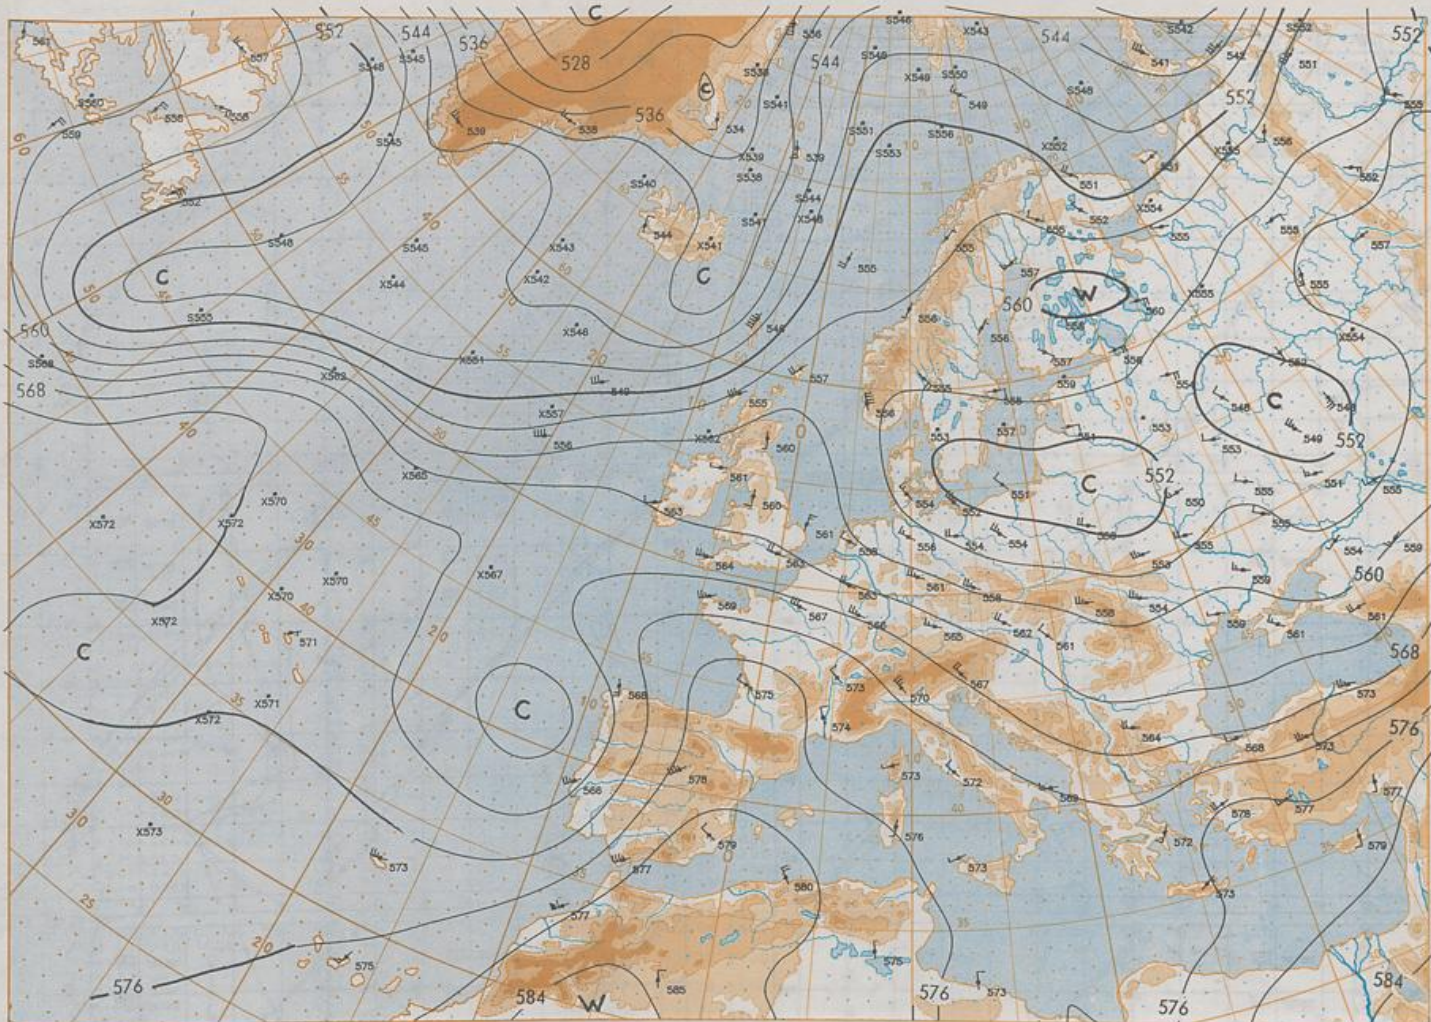

BODEN  
00-06-91 00 UTC  
DEUTSCHER WETTERDIENST

Surface chart 12 UTC

500 hPa 12 UTC

Stereogr. proj. 1:60 000 000 60°N

200 hPa 12 UTC

Stereogr. proj. 1:60 000 000

100 hPa 12 UTC

Stereogr. proj. 1:60 000 000 60°N

Stereogr. proj. 1:30 000 000 in 60°N

850 hPa 12 UTC

700 hPa 12 UTC

Stereogr. proj. 1:30 000 000 in 60°N

500/1000 hPa 12 UTC

300 hPa 12 UTC

Aerological  
Diagrams  
12 UTC

- |                 |                 |                  |                               |                   |                          |
|-----------------|-----------------|------------------|-------------------------------|-------------------|--------------------------|
| 01241 Orland    | 03774 Crawley   | 07145 Trappes    | 09393 Lindenberg              | 11035 Wien        | 16242 Roma               |
| 01384 Oslo      | 03808 Camborne  | 07481 Lyon       | 09548 Meiningen               | 11520 Praha-Libus | 16320 Brindisi           |
| 01415 Stavanger | 03920 Long Kesh | 07510 Bordeaux   | 10035 Schleswig               | 12374 Legionowo   | 16716 Athen              |
| 02465 Stockholm | 06181 Kobenhavn | 07645 Nimes      | 10338 Hannover                | 12843 Budapest    | 17062 Istanbul           |
| 02527 Goteborg  | 06260 De Bilt   | 08001 La Coruña  | 10410 Essen                   | 13275 Beograd     | 40179 Bet Dagan / Israel |
| 03005 Lerwick   | 06447 Uccle     | 08221 Madrid     | 10739 Stuttgart               | 15420 Bukarest    |                          |
| 03170 Shanwell  | 06610 Payerne   | 08495 Gibraltar  | 10868 München-Oberschleißheim | 16044 Udine       | C 7 L Ship "L"           |
| 03496 Hemsby    | 07110 Brest     | 09184 Greifswald |                               | 16080 Milano      |                          |