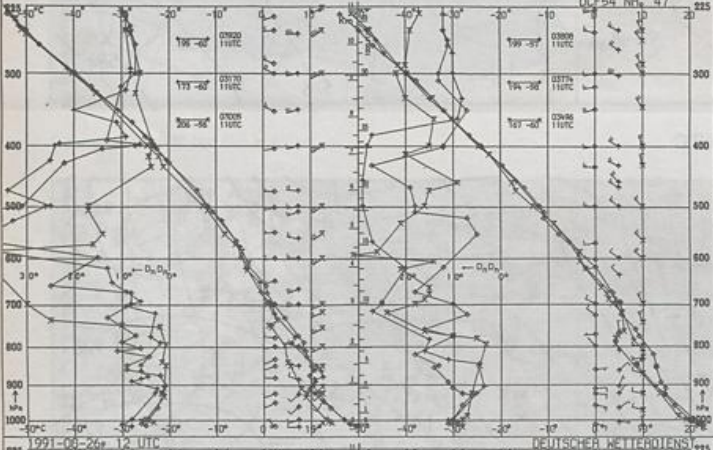

BODEN  
00-06-91 00 UTC  
DEUTSCHER WETTERDIENST

Surface chart 12 UTC

500 hPa 12 UTC

Stereogr. proj. 1:60 000 000 60°N

200 hPa 12 UTC

Stereogr. proj. 1:60 000 000

100 hPa 12 UTC

Stereogr. proj. 1:60 000 000 60°N

Stereogr. proj. 1:30 000 000 in 60°N

850 hPa 12 UTC

700 hPa 12 UTC

Stereogr. proj. 1:30 000 000 in 60°N

500/1000 hPa 12 UTC

300 hPa 12 UTC

Aerological  
Diagrams  
12 UTC

- |                 |                 |                  |                               |                   |                          |
|-----------------|-----------------|------------------|-------------------------------|-------------------|--------------------------|
| 01241 Orland    | 03774 Crawley   | 07145 Trappes    | 09393 Lindenberg              | 11035 Wien        | 16242 Roma               |
| 01384 Oslo      | 03808 Camborne  | 07481 Lyon       | 09548 Meiningen               | 11520 Praha-Libus | 16320 Brindisi           |
| 01415 Stavanger | 03920 Long Kesh | 07510 Bordeaux   | 10035 Schleswig               | 12374 Legionowo   | 16716 Athen              |
| 02465 Stockholm | 06181 Kobenhavn | 07645 Nimes      | 10338 Hannover                | 12843 Budapest    | 17062 Istanbul           |
| 02527 Goteborg  | 06260 De Bilt   | 08001 La Coruña  | 10410 Essen                   | 13275 Beograd     | 40179 Bet Dagan / Israel |
| 03005 Lerwick   | 06447 Uccle     | 08221 Madrid     | 10739 Stuttgart               | 15420 Bukarest    |                          |
| 03170 Shanwell  | 06610 Payerne   | 08495 Gibraltar  | 10868 München-Oberschleißheim | 16044 Udine       | C 7 L Ship "L"           |
| 03496 Hemsby    | 07110 Brest     | 09184 Greifswald |                               | 16080 Milano      |                          |