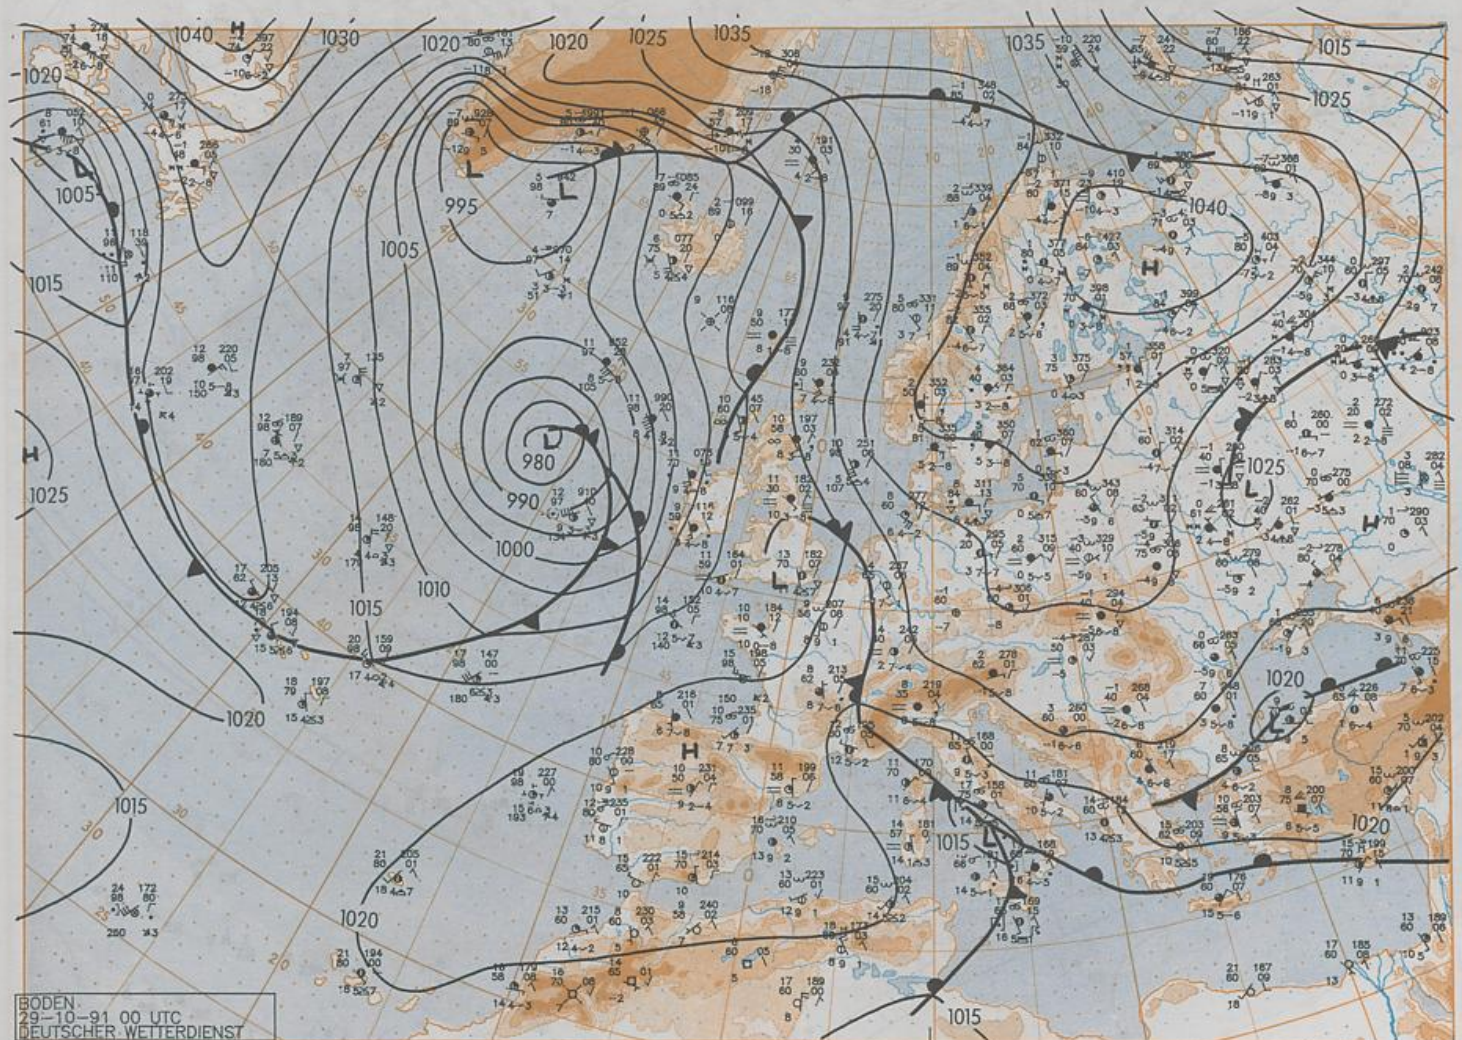

302

Inhalt	Content	Contenu	Contenido
Bodenwetterkarte 00 UTC	Surface chart 00 UTC	Carte de surface à 00 UTC	Análisis en superficie a las 00 UTC
Bodenwetterkarte Nordhemisphäre 12 UTC	Surface chart northern hemisphere 12 UTC	Carte de surface sur l'hémisphère nord à 12 UTC	Análisis en superficie hemisferio norte a las 12 UTC
500 - hPa-Fläche Nordhemisphäre 12 UTC	500 hPa surface northern hemisphere 12 UTC	Surface 500 hPa sur l'hémisphère nord à 12 UTC	Topografía de la superficie de 500 hPa hemisferio norte de las 12 UTC
200 - hPa-Fläche Nordhemisphäre 12 UTC	200 hPa surface northern hemisphere 12 UTC	Surface 200 hPa sur l'hémisphère nord à 12 UTC	Topografía de la superficie de 200 hPa hemisferio norte de las 12 UTC
100 - hPa-Fläche Nordhemisphäre 12 UTC	100 hPa surface northern hemisphere 12 UTC	Surface 100 hPa sur l'hémisphère nord à 12 UTC	Topografía de la superficie de 100 hPa hemisferio norte de las 12 UTC
850 - hPa 12 UTC, 700 hPa 12 UTC	850 hPa 12 UTC, 700 hPa 12 UTC	850 hPa 12 UTC, 700 hPa 12 UTC	850 hPa 12 UTC, 700 hPa 12 UTC
Relative Topographie 500/1000 hPa 12 UTC	Thickness chart 500/1000 hPa 12 UTC	Carte d'épaisseur 500/1000 hPa 12 UTC	Relative 500/1000 hPa 12 UTC
300 - hPa 12 UTC	300 hPa 12 UTC	300 hPa 12 UTC	300 hPa 12 UTC
Aerologische Diagramme 12 UTC	Aerological diagrams 12 UTC	Diagrammes aérologiques 12 UTC	Diagramas aerológicos 12 UTC

BODEN.  
29-10-91 00 UTC  
DEUTSCHER WETTERDIENST

Stereogr. proj. 1:30 000 000 60°N

Surface chart 00 UTC

Surface chart 12 UTC

500 hPa 12 UTC

200 hPa 12 UTC

Stereogr. proj. 1:60 000 000  
60° 1240

100 hPa 12 UTC