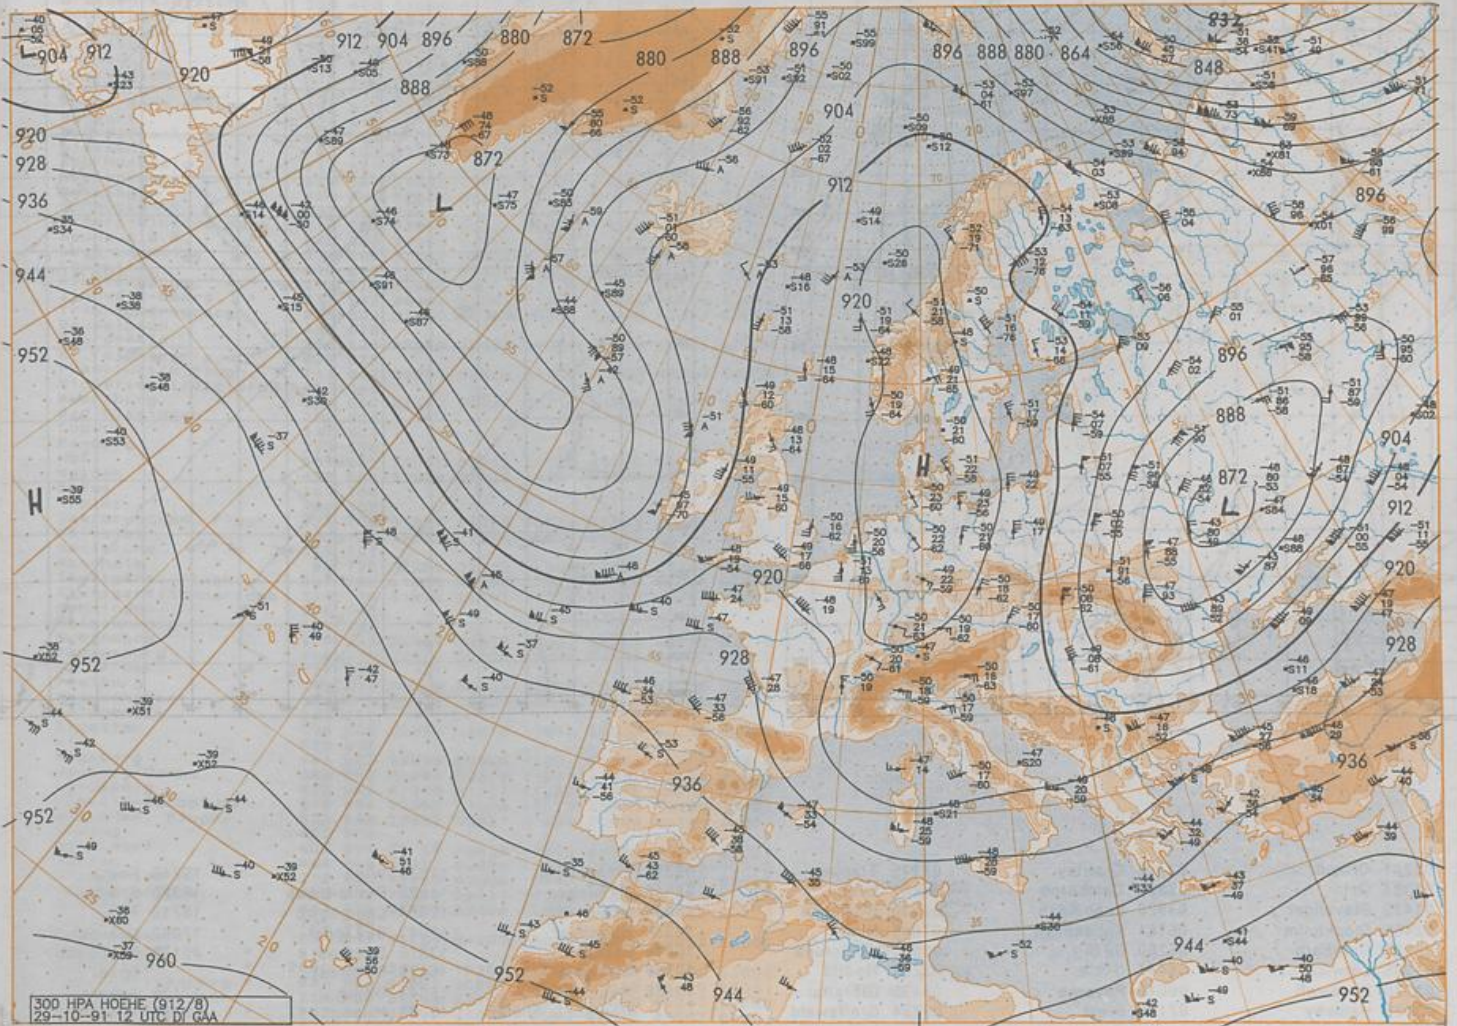

BODEN.  
29-10-91 00 UTC  
DEUTSCHER WETTERDIENST

Stereogr. proj. 1:30 000 000 60°N

Surface chart 00 UTC

Surface chart 12 UTC

500 hPa 12 UTC

200 hPa 12 UTC

Stereogr. proj. 1:60 000 000  
60° 1240

100 hPa 12 UTC

850 hPa HOEHE (144/4)  
29-10-91 12 UTC DI GAA

Stereogr. proj. 1:30 000 000 in 60°N

850 hPa 12 UTC

700 hPa HOEHE (300/4)  
29-10-91 12 UTC DI GAA

700 hPa 12 UTC

500/1000HPA REL.TOP. (552/4)  
29-10-91 12 UTC DI GAA

Stereogr. proj. 1:30 000 000 in 60°N

500/1000 hPa 12 UTC

300 HPA HOEHE (912/8)  
29-10-91 12 UTC DI GAA

300 hPa 12 UTC

Aerological Diagrams 12 UTC

- |                 |                 |                  |                               |                   |                          |
|-----------------|-----------------|------------------|-------------------------------|-------------------|--------------------------|
| 01241 Orland    | 03774 Crawley   | 07145 Trappes    | 09393 Lindenberg              | 11035 Wien        | 16245 Roma               |
| 01384 Oslo      | 03808 Camborne  | 07481 Lyon       | 09548 Meiningen               | 11520 Praha-Libus | 16320 Brindisi           |
| 01415 Stavanger | 03920 Long Kesh | 07510 Bordeaux   | 10035 Schleswig               | 12374 Legionowo   | 16716 Athen              |
| 02465 Stockholm | 06181 Kobenhavn | 07645 Nimes      | 10338 Hannover                | 12843 Budapest    | 17062 Istanbul           |
| 02527 Goteborg  | 06260 De Bilt   | 08001 La Coruña  | 10410 Essen                   | 13275 Beograd     | 40179 Bet Dagan / Israel |
| 03005 Lerwick   | 06447 Uccle     | 08221 Madrid     | 10739 Stuttgart               | 15420 Bukarest    | 17130 Ankara             |
| 03170 Shanwell  | 06610 Payerne   | 08495 Gibraltar  | 10868 München-Oberschleißheim | 16044 Udine       | 60250 Agadir             |
| 03496 Hemsby    | 07110 Brest     | 09184 Greifswald |                               | 16080 Milano      |                          |