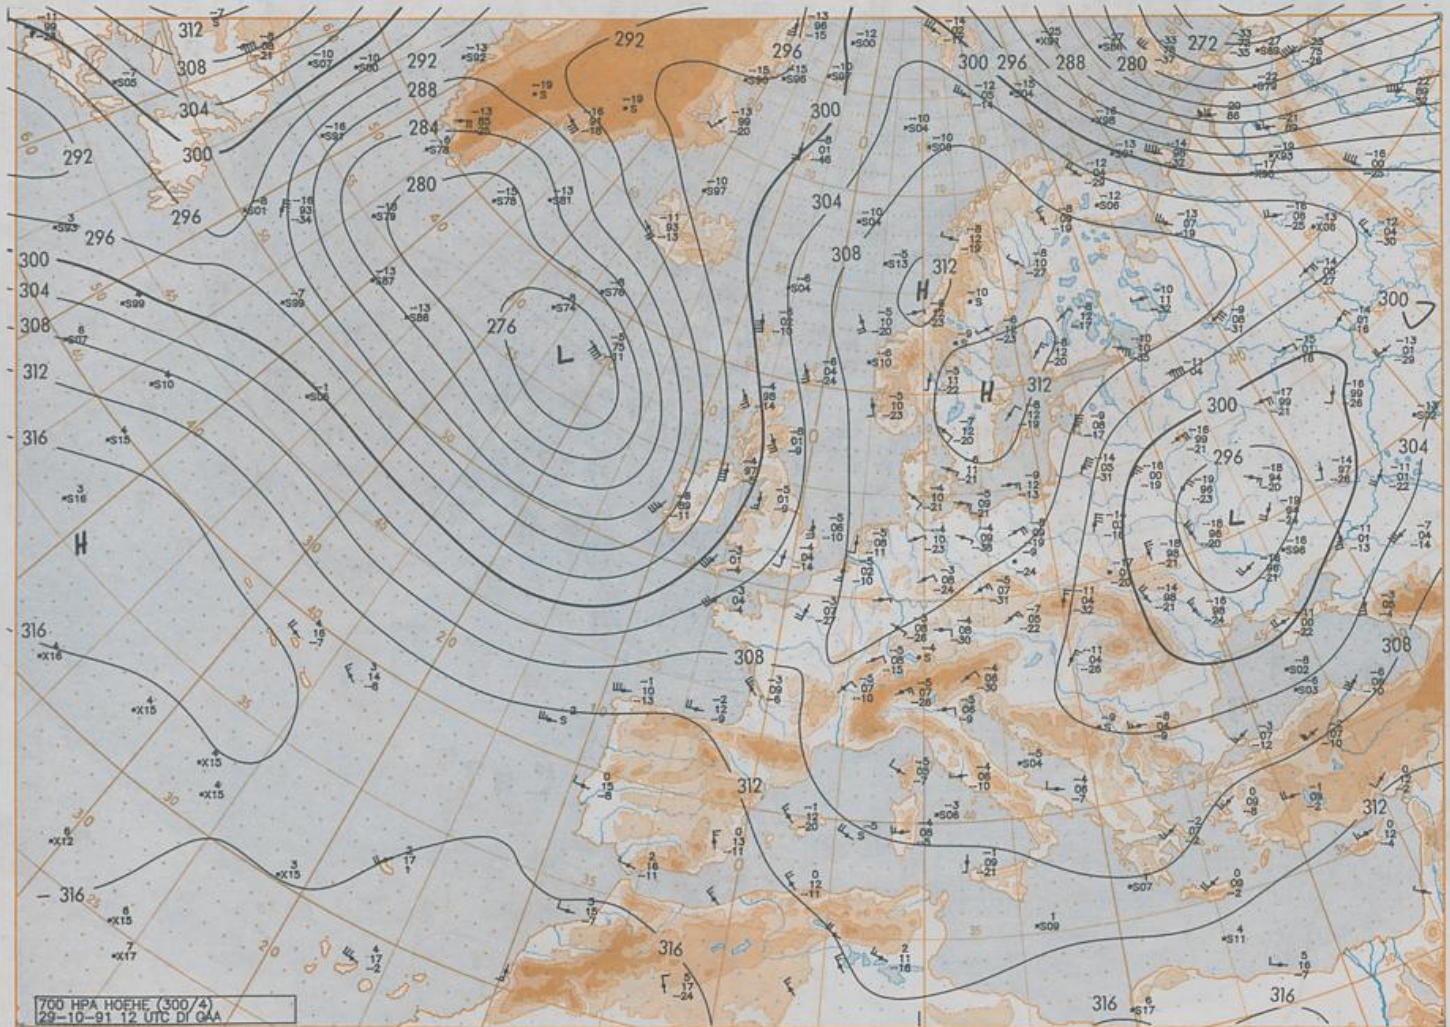

302

Inhalt	Content	Contenu	Contenido
Bodenwetterkarte 00 UTC	Surface chart 00 UTC	Carte de surface à 00 UTC	Análisis en superficie a las 00 UTC
Bodenwetterkarte Nordhemisphäre 12 UTC	Surface chart northern hemisphere 12 UTC	Carte de surface sur l'hémisphère nord à 12 UTC	Análisis en superficie hemisferio norte a las 12 UTC
500 - hPa-Fläche Nordhemisphäre 12 UTC	500 hPa surface northern hemisphere 12 UTC	Surface 500 hPa sur l'hémisphère nord à 12 UTC	Topografía de la superficie de 500 hPa hemisferio norte de las 12 UTC
200 - hPa-Fläche Nordhemisphäre 12 UTC	200 hPa surface northern hemisphere 12 UTC	Surface 200 hPa sur l'hémisphère nord à 12 UTC	Topografía de la superficie de 200 hPa hemisferio norte de las 12 UTC
100 - hPa-Fläche Nordhemisphäre 12 UTC	100 hPa surface northern hemisphere 12 UTC	Surface 100 hPa sur l'hémisphère nord à 12 UTC	Topografía de la superficie de 100 hPa hemisferio norte de las 12 UTC
850 - hPa 12 UTC, 700 hPa 12 UTC	850 hPa 12 UTC, 700 hPa 12 UTC	850 hPa 12 UTC, 700 hPa 12 UTC	850 hPa 12 UTC, 700 hPa 12 UTC
Relative Topographie 500/1000 hPa 12 UTC	Thickness chart 500/1000 hPa 12 UTC	Carte d'épaisseur 500/1000 hPa 12 UTC	Relative 500/1000 hPa 12 UTC
300 - hPa 12 UTC	300 hPa 12 UTC	300 hPa 12 UTC	300 hPa 12 UTC
Aerologische Diagramme 12 UTC	Aerological diagrams 12 UTC	Diagrammes aérologiques 12 UTC	Diagramas aerológicos 12 UTC

BODEN.  
29-10-91 00 UTC  
DEUTSCHER WETTERDIENST

Stereogr. proj. 1:30 000 000 60°N

Surface chart 00 UTC

Surface chart 12 UTC

500 hPa 12 UTC

200 hPa 12 UTC

Stereogr. proj. 1:60 000 000  
60° 1240

100 hPa 12 UTC

850 hPa HOEHE (144/4)  
29-10-91 12 UTC DI GAA

Stereogr. proj. 1:30 000 000 in 60°N

850 hPa 12 UTC

700 hPa HOEHE (300/4)  
29-10-91 12 UTC DI GAA

700 hPa 12 UTC

500/1000HPA REL.TOP. (552/4)  
29-10-91 12 UTC DI GAA