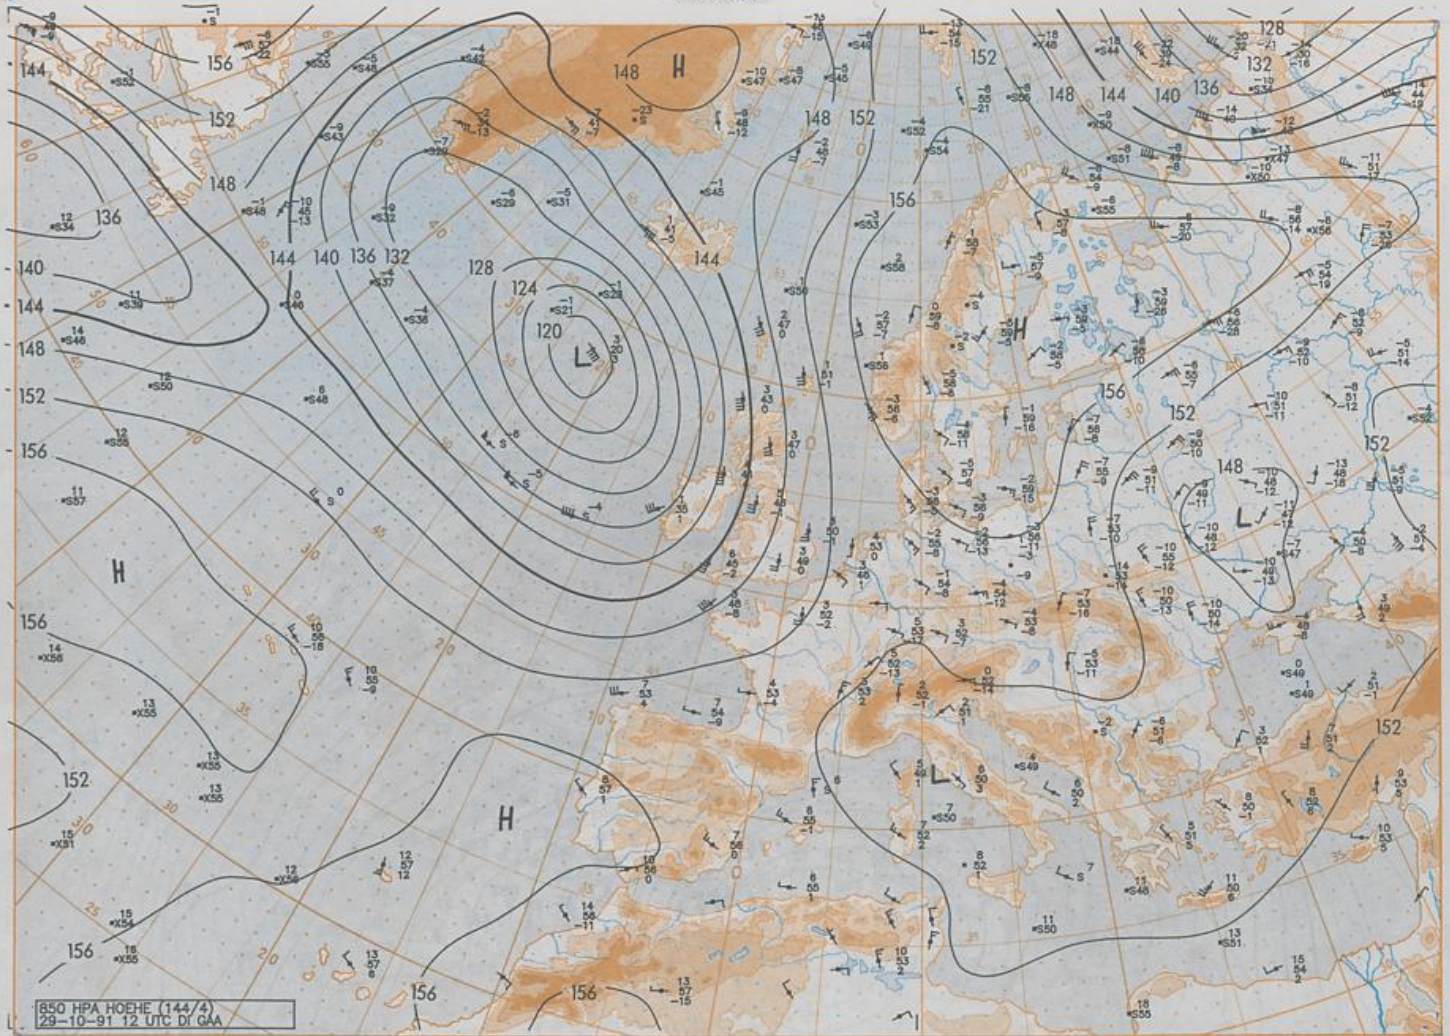

302

Inhalt	Content	Contenu	Contenido
Bodenwetterkarte 00 UTC	Surface chart 00 UTC	Carte de surface à 00 UTC	Análisis en superficie a las 00 UTC
Bodenwetterkarte Nordhemisphäre 12 UTC	Surface chart northern hemisphere 12 UTC	Carte de surface sur l'hémisphère nord à 12 UTC	Análisis en superficie hemisferio norte a las 12 UTC
500 - hPa-Fläche Nordhemisphäre 12 UTC	500 hPa surface northern hemisphere 12 UTC	Surface 500 hPa sur l'hémisphère nord à 12 UTC	Topografía de la superficie de 500 hPa hemisferio norte de las 12 UTC
200 - hPa-Fläche Nordhemisphäre 12 UTC	200 hPa surface northern hemisphere 12 UTC	Surface 200 hPa sur l'hémisphère nord à 12 UTC	Topografía de la superficie de 200 hPa hemisferio norte de las 12 UTC
100 - hPa-Fläche Nordhemisphäre 12 UTC	100 hPa surface northern hemisphere 12 UTC	Surface 100 hPa sur l'hémisphère nord à 12 UTC	Topografía de la superficie de 100 hPa hemisferio norte de las 12 UTC
850 - hPa 12 UTC, 700 hPa 12 UTC	850 hPa 12 UTC, 700 hPa 12 UTC	850 hPa 12 UTC, 700 hPa 12 UTC	850 hPa 12 UTC, 700 hPa 12 UTC
Relative Topographie 500/1000 hPa 12 UTC	Thickness chart 500/1000 hPa 12 UTC	Carte d'épaisseur 500/1000 hPa 12 UTC	Relative 500/1000 hPa 12 UTC
300 - hPa 12 UTC	300 hPa 12 UTC	300 hPa 12 UTC	300 hPa 12 UTC
Aerologische Diagramme 12 UTC	Aerological diagrams 12 UTC	Diagrammes aérologiques 12 UTC	Diagramas aerológicos 12 UTC

BODEN.  
29-10-91 00 UTC  
DEUTSCHER WETTERDIENST

Stereogr. proj. 1:30 000 000 60°N

Surface chart 00 UTC

Surface chart 12 UTC

500 hPa 12 UTC

200 hPa 12 UTC

Stereogr. proj. 1:60 000 000  
60° 1240

100 hPa 12 UTC