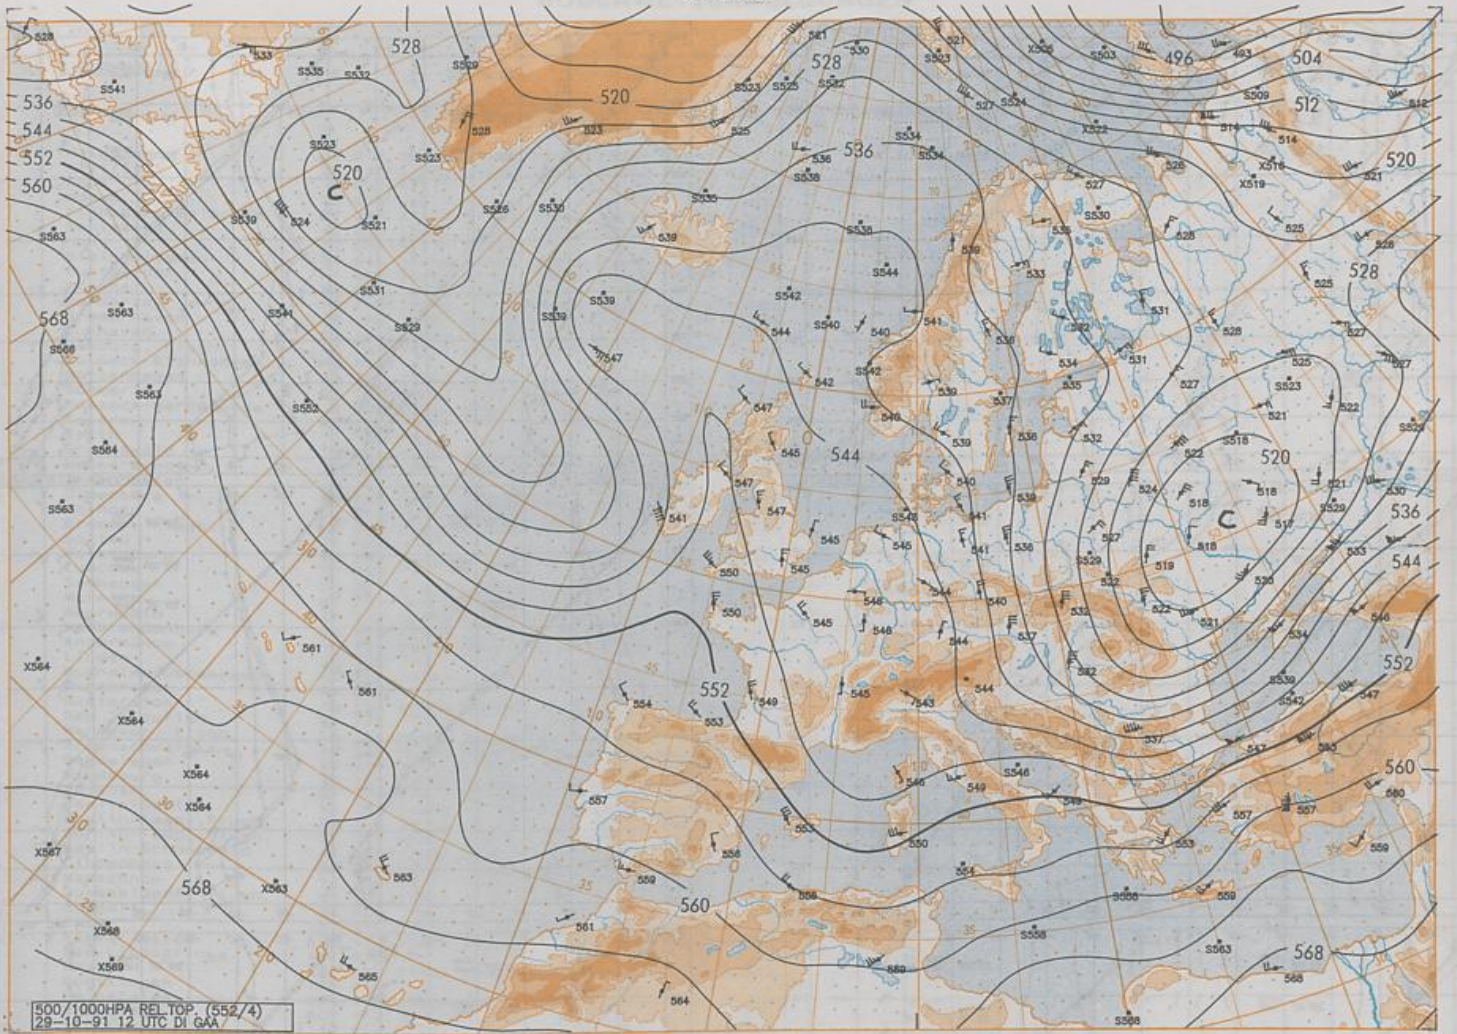

850 hPa HOEHE (144/4)  
29-10-91 12 UTC DI GAA

Stereogr. proj. 1:30 000 000 in 60°N

850 hPa 12 UTC

700 hPa HOEHE (300/4)  
29-10-91 12 UTC DI GAA

700 hPa 12 UTC

500/1000HPA REL.TOP. (552/4)  
29-10-91 12 UTC DI GAA

Stereogr. proj. 1:30 000 000 in 60°N

500/1000 hPa 12 UTC

300 HPA HOEHE (912/8)  
29-10-91 12 UTC DI GAA

300 hPa 12 UTC

Aerological Diagrams 12 UTC

- |                 |                 |                  |                               |                   |                          |
|-----------------|-----------------|------------------|-------------------------------|-------------------|--------------------------|
| 01241 Orland    | 03774 Crawley   | 07145 Trappes    | 09393 Lindenberg              | 11035 Wien        | 16245 Roma               |
| 01384 Oslo      | 03808 Camborne  | 07481 Lyon       | 09548 Meiningen               | 11520 Praha-Libus | 16320 Brindisi           |
| 01415 Stavanger | 03920 Long Kesh | 07510 Bordeaux   | 10035 Schleswig               | 12374 Legionowo   | 16716 Athen              |
| 02465 Stockholm | 06181 Kobenhavn | 07645 Nimes      | 10338 Hannover                | 12843 Budapest    | 17062 Istanbul           |
| 02527 Goteborg  | 06260 De Bilt   | 08001 La Coruña  | 10410 Essen                   | 13275 Beograd     | 40179 Bet Dagan / Israel |
| 03005 Lerwick   | 06447 Uccle     | 08221 Madrid     | 10739 Stuttgart               | 15420 Bukarest    | 17130 Ankara             |
| 03170 Shanwell  | 06610 Payerne   | 08495 Gibraltar  | 10868 München-Oberschleißheim | 16044 Udine       | 60250 Agadir             |
| 03496 Hemsby    | 07110 Brest     | 09184 Greifswald |                               | 16080 Milano      |                          |