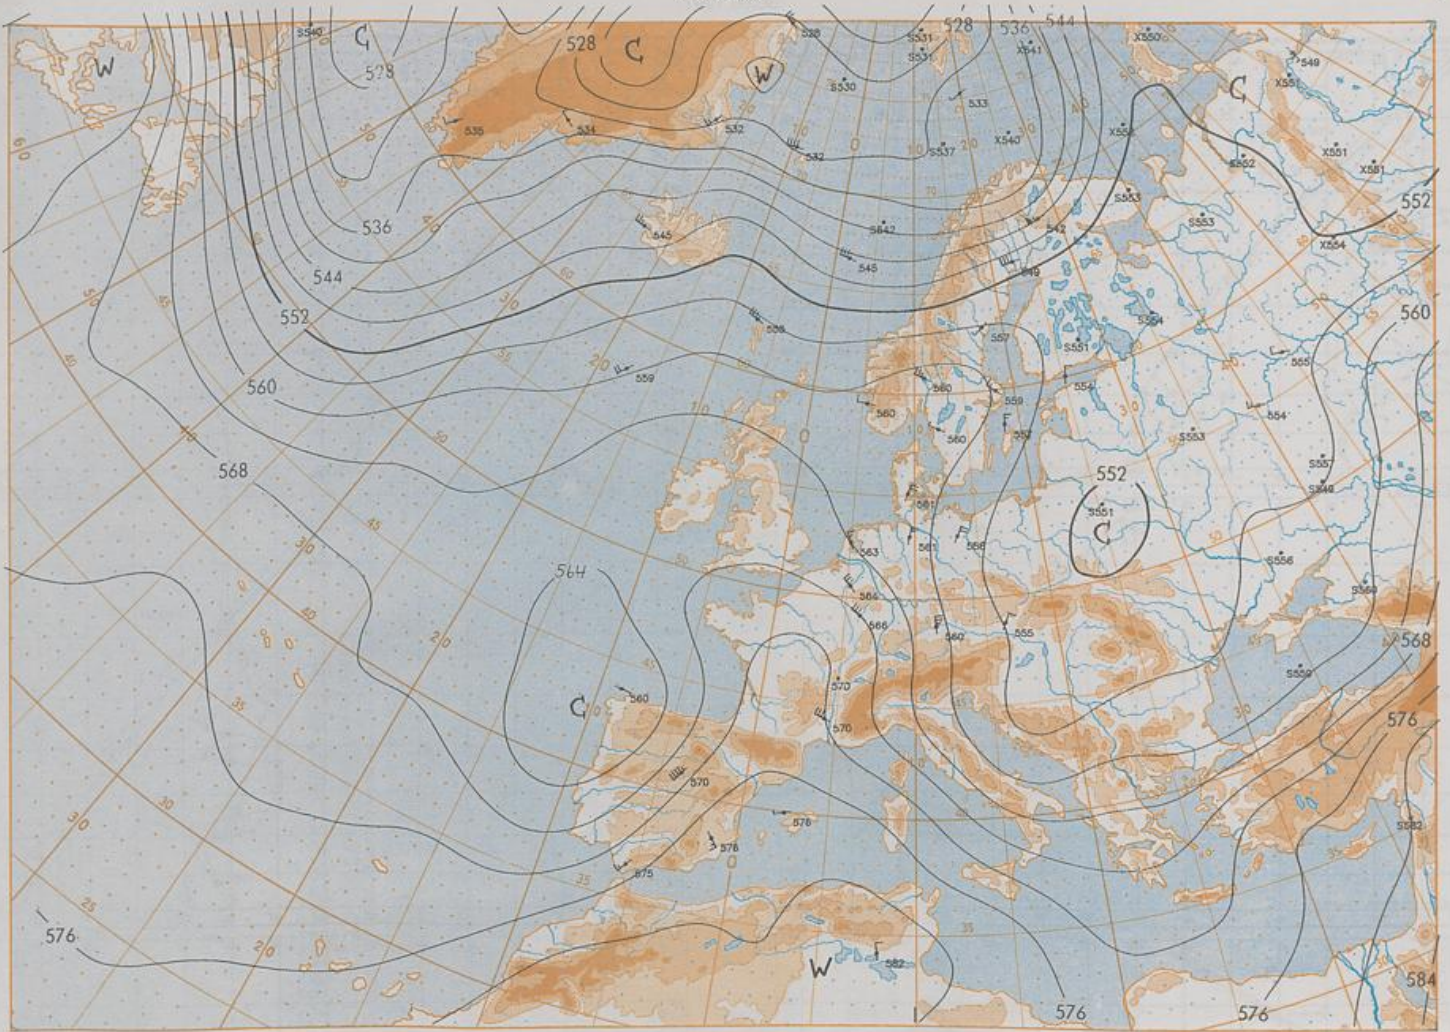

BODEN  
30-08-91 00 UTC  
DEUTSCHER WETTERDIENST

Stereogr. proj. 1:30 000 000 60°N

Surface chart 00 UTC

Surface chart 12 UTC

Scale: 1:60 000 000 66°N

500 hPa 12 UTC

200 hPa 12 UTC

100 hPa 12 UTC

Stereogr. proj. 1:60 000 000 60°N

30.08.1991

Stereogr. proj. 1:30 000 000 in 60°N

850 hPa 12 UTC

700 hPa 12 UTC

Stereogr. proj. 1:30 000 000 in 60°N

500/1000 hPa 12 UTC

300 hPa 12 UTC

Aerological  
Diagrams  
12 UTC

- |                 |                 |                  |                               |                   |                          |
|-----------------|-----------------|------------------|-------------------------------|-------------------|--------------------------|
| 01241 Orland    | 03774 Crawley   | 07145 Trappes    | 09393 Lindenberg              | 11035 Wien        | 16245 Roma               |
| 01384 Oslo      | 03808 Camborne  | 07481 Lyon       | 09548 Meiningen               | 11520 Praha-Libus | 16320 Brindisi           |
| 01415 Stavanger | 03920 Long Kesh | 07510 Bordeaux   | 10035 Schleswig               | 12374 Legionowo   | 16716 Athen              |
| 02465 Stockholm | 06181 Kobenhavn | 07645 Nimes      | 10338 Hannover                | 12843 Budapest    | 17062 Istanbul           |
| 02527 Göteborg  | 06260 De Bilt   | 08001 La Coruña  | 10410 Essen                   | 13275 Beograd     | 40179 Bet Dagan / Israel |
| 03005 Lerwick   | 06447 Uccle     | 08221 Madrid     | 10739 Stuttgart               | 15420 Bukarest    |                          |
| 03170 Shanwell  | 06610 Payerne   | 08495 Gibraltar  | 10868 München-Oberschleißheim | 16044 Udine       | 17130 Ankara             |
| 03496 Hemsby    | 07110 Brest     | 09184 Greifswald |                               | 16080 Milano      | 60250 Agadir             |