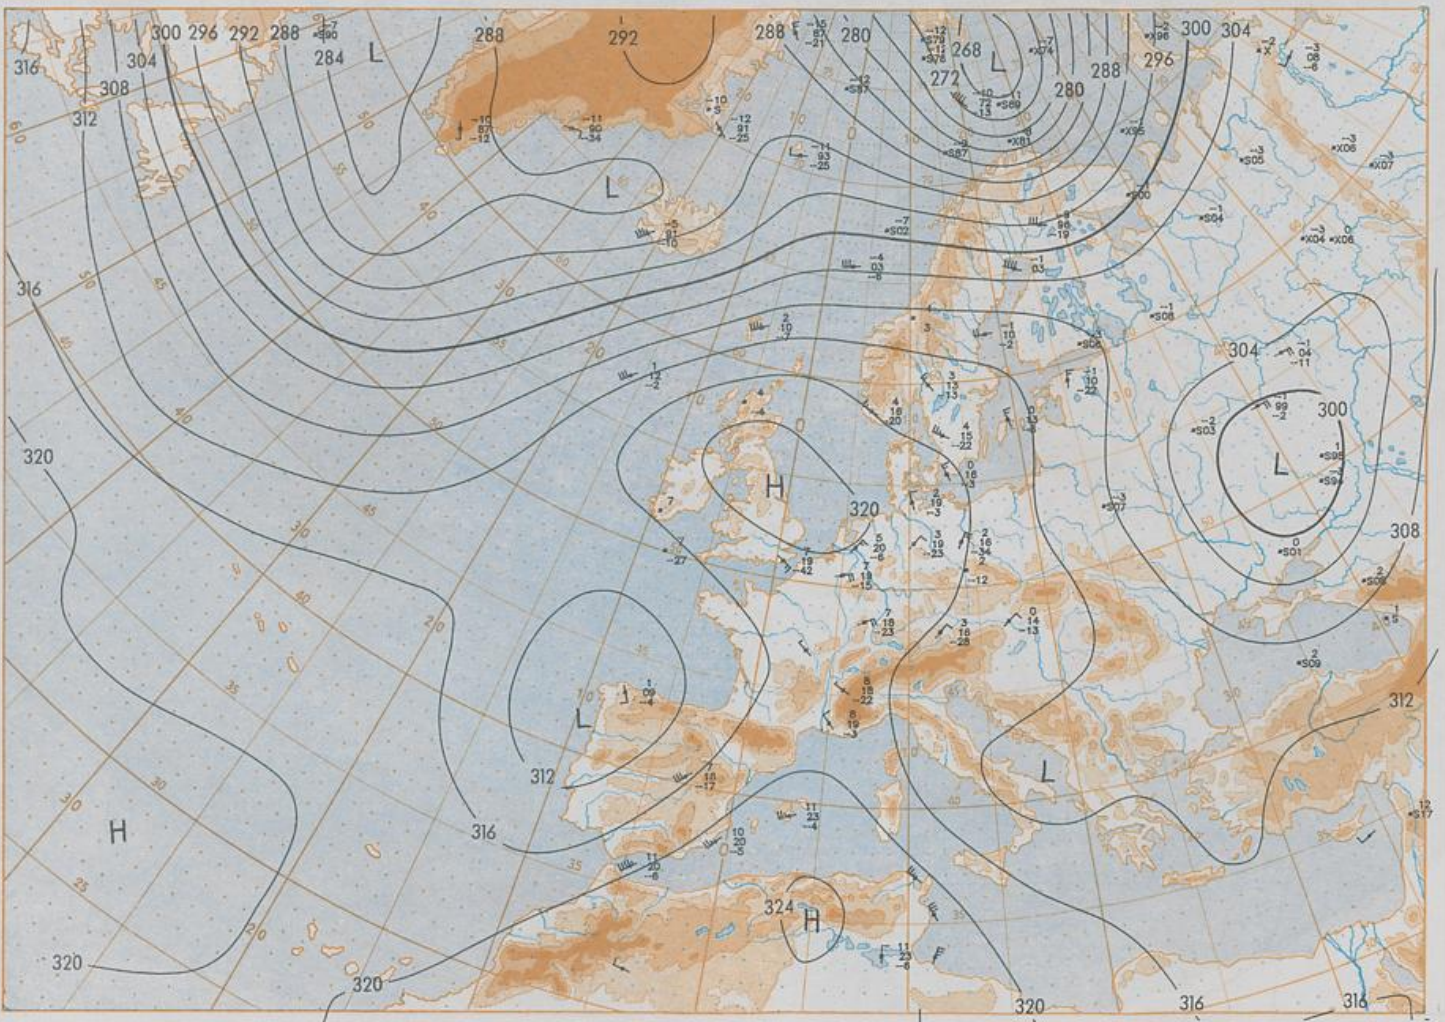

BODEN  
30-08-91 00 UTC  
DEUTSCHER WETTERDIENST

Stereogr. proj. 1:30 000 000 60°N

Surface chart 00 UTC

Surface chart 12 UTC

Scale: 1:60 000 000 66°N

500 hPa 12 UTC

200 hPa 12 UTC

100 hPa 12 UTC

Stereogr. proj. 1:60 000 000 60°N

30.08.1991

Stereogr. proj. 1:30 000 000 in 60°N

850 hPa 12 UTC

700 hPa 12 UTC

Stereogr. proj. 1:30 000 000 in 60°N

500/1000 hPa 12 UTC

300 hPa 12 UTC

Aerological  
Diagrams  
12 UTC

- |                 |                 |                  |                               |                   |                          |
|-----------------|-----------------|------------------|-------------------------------|-------------------|--------------------------|
| 01241 Orland    | 03774 Crawley   | 07145 Trappes    | 09393 Lindenberg              | 11035 Wien        | 16245 Roma               |
| 01384 Oslo      | 03808 Camborne  | 07481 Lyon       | 09548 Meiningen               | 11520 Praha-Libus | 16320 Brindisi           |
| 01415 Stavanger | 03920 Long Kesh | 07510 Bordeaux   | 10035 Schleswig               | 12374 Legionowo   | 16716 Athen              |
| 02465 Stockholm | 06181 Kobenhavn | 07645 Nimes      | 10338 Hannover                | 12843 Budapest    | 17062 Istanbul           |
| 02527 Göteborg  | 06260 De Bilt   | 08001 La Coruña  | 10410 Essen                   | 13275 Beograd     | 40179 Bet Dagan / Israel |
| 03005 Lerwick   | 06447 Uccle     | 08221 Madrid     | 10739 Stuttgart               | 15420 Bukarest    |                          |
| 03170 Shanwell  | 06610 Payerne   | 08495 Gibraltar  | 10868 München-Oberschleißheim | 16044 Udine       | 17130 Ankara             |
| 03496 Hemsby    | 07110 Brest     | 09184 Greifswald |                               | 16080 Milano      | 60250 Agadir             |