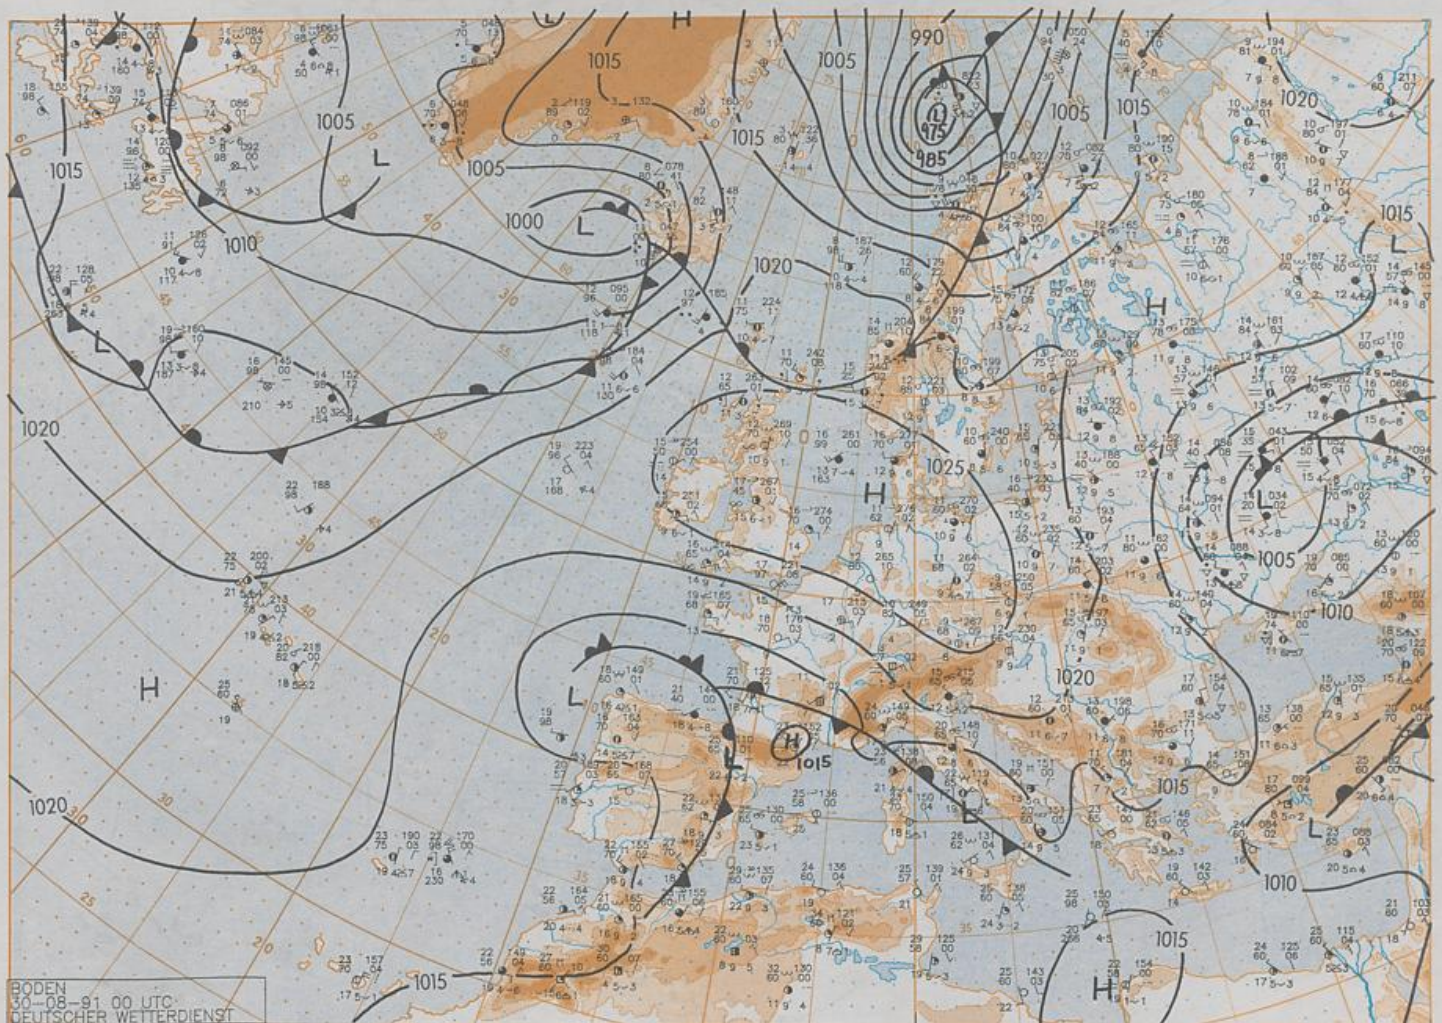

16

Freitag
Friday
Vendredi
Viernes

30.08.1991

Nummer
Number
Número
Número

242

Inhalt	Content	Contenu	Contenido
Bodenwetterkarte 00 UTC	Surface chart 00 UTC	Carte de surface à 00 UTC	Análisis en superficie a las 00 UTC
Bodenwetterkarte Nordhemisphäre 12 UTC	Surface chart northern hemisphere 12 UTC	Carte de surface sur l'hémisphère nord à 12 UTC	Análisis en superficie hemisferio norte a las 12 UTC
500 - hPa-Fläche Nordhemisphäre 12 UTC	500 hPa surface northern hemisphere 12 UTC	Surface 500 hPa sur l'hémisphère nord à 12 UTC	Topografía de la superficie de 500 hPa hemisferio norte de las 12 UTC
200 - hPa-Fläche Nordhemisphäre 12 UTC	200 hPa surface northern hemisphere 12 UTC	Surface 200 hPa sur l'hémisphère nord à 12 UTC	Topografía de la superficie de 200 hPa hemisferio norte de las 12 UTC
100 - hPa-Fläche Nordhemisphäre 12 UTC	100 hPa surface northern hemisphere 12 UTC	Surface 100 hPa sur l'hémisphère nord à 12 UTC	Topografía de la superficie de 100 hPa hemisferio norte de las 12 UTC
850 - hPa 12 UTC, 700 hPa 12 UTC	850 hPa 12 UTC, 700 hPa 12 UTC	850 hPa 12 UTC, 700 hPa 12 UTC	850 hPa 12 UTC, 700 hPa 12 UTC
Relative Topographie 500/1000 hPa 12 UTC	Thickness chart 500/1000 hPa 12 UTC	Carte d'épaisseur 500/1000 hPa 12 UTC	Relative 500/1000 hPa 12 UTC
300 - hPa 12 UTC	300 hPa 12 UTC	300 hPa 12 UTC	300 hPa 12 UTC
Aerologische Diagramme 12 UTC	Aerological diagrams 12 UTC	Diagrammes aérologiques 12 UTC	Diagramas aerológicos 12 UTC

BODEN
30-08-91 00 UTC
DEUTSCHER WETTERDIENST

Stereogr. proj. 1:30 000 000 60°N

Surface chart 00 UTC