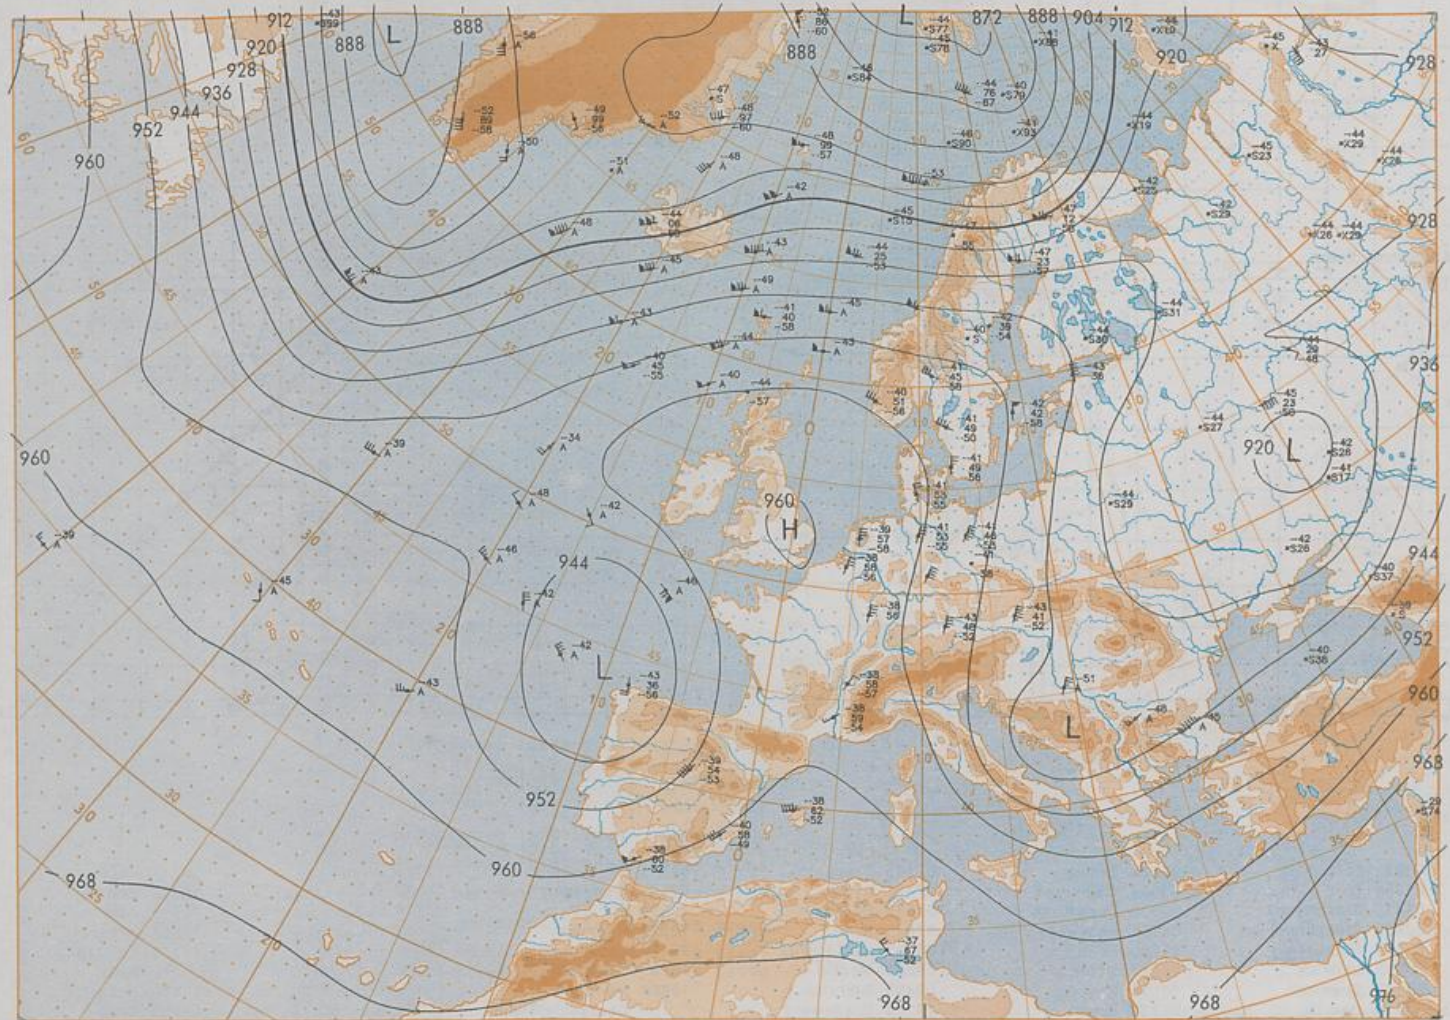

BODEN  
30-08-91 00 UTC  
DEUTSCHER WETTERDIENST

Stereogr. proj. 1:30 000 000 60°N

Surface chart 00 UTC

Surface chart 12 UTC

Scale: 1:60 000 000 66°N

500 hPa 12 UTC

200 hPa 12 UTC

100 hPa 12 UTC

Stereogr. proj. 1:60 000 000 60°N

30.08.1991

Stereogr. proj. 1:30 000 000 in 60°N

850 hPa 12 UTC

700 hPa 12 UTC

Stereogr. proj. 1:30 000 000 in 60°N

500/1000 hPa 12 UTC

300 hPa 12 UTC

Aerological  
Diagrams  
12 UTC

- |                 |                 |                  |                               |                   |                          |
|-----------------|-----------------|------------------|-------------------------------|-------------------|--------------------------|
| 01241 Orland    | 03774 Crawley   | 07145 Trappes    | 09393 Lindenberg              | 11035 Wien        | 16245 Roma               |
| 01384 Oslo      | 03808 Camborne  | 07481 Lyon       | 09548 Meiningen               | 11520 Praha-Libus | 16320 Brindisi           |
| 01415 Stavanger | 03920 Long Kesh | 07510 Bordeaux   | 10035 Schleswig               | 12374 Legionowo   | 16716 Athen              |
| 02465 Stockholm | 06181 Kobenhavn | 07645 Nimes      | 10338 Hannover                | 12843 Budapest    | 17062 Istanbul           |
| 02527 Göteborg  | 06260 De Bilt   | 08001 La Coruña  | 10410 Essen                   | 13275 Beograd     | 40179 Bet Dagan / Israel |
| 03005 Lerwick   | 06447 Uccle     | 08221 Madrid     | 10739 Stuttgart               | 15420 Bukarest    |                          |
| 03170 Shanwell  | 06610 Payerne   | 08495 Gibraltar  | 10868 München-Oberschleißheim | 16044 Udine       | 17130 Ankara             |
| 03496 Hemsby    | 07110 Brest     | 09184 Greifswald |                               | 16080 Milano      | 60250 Agadir             |