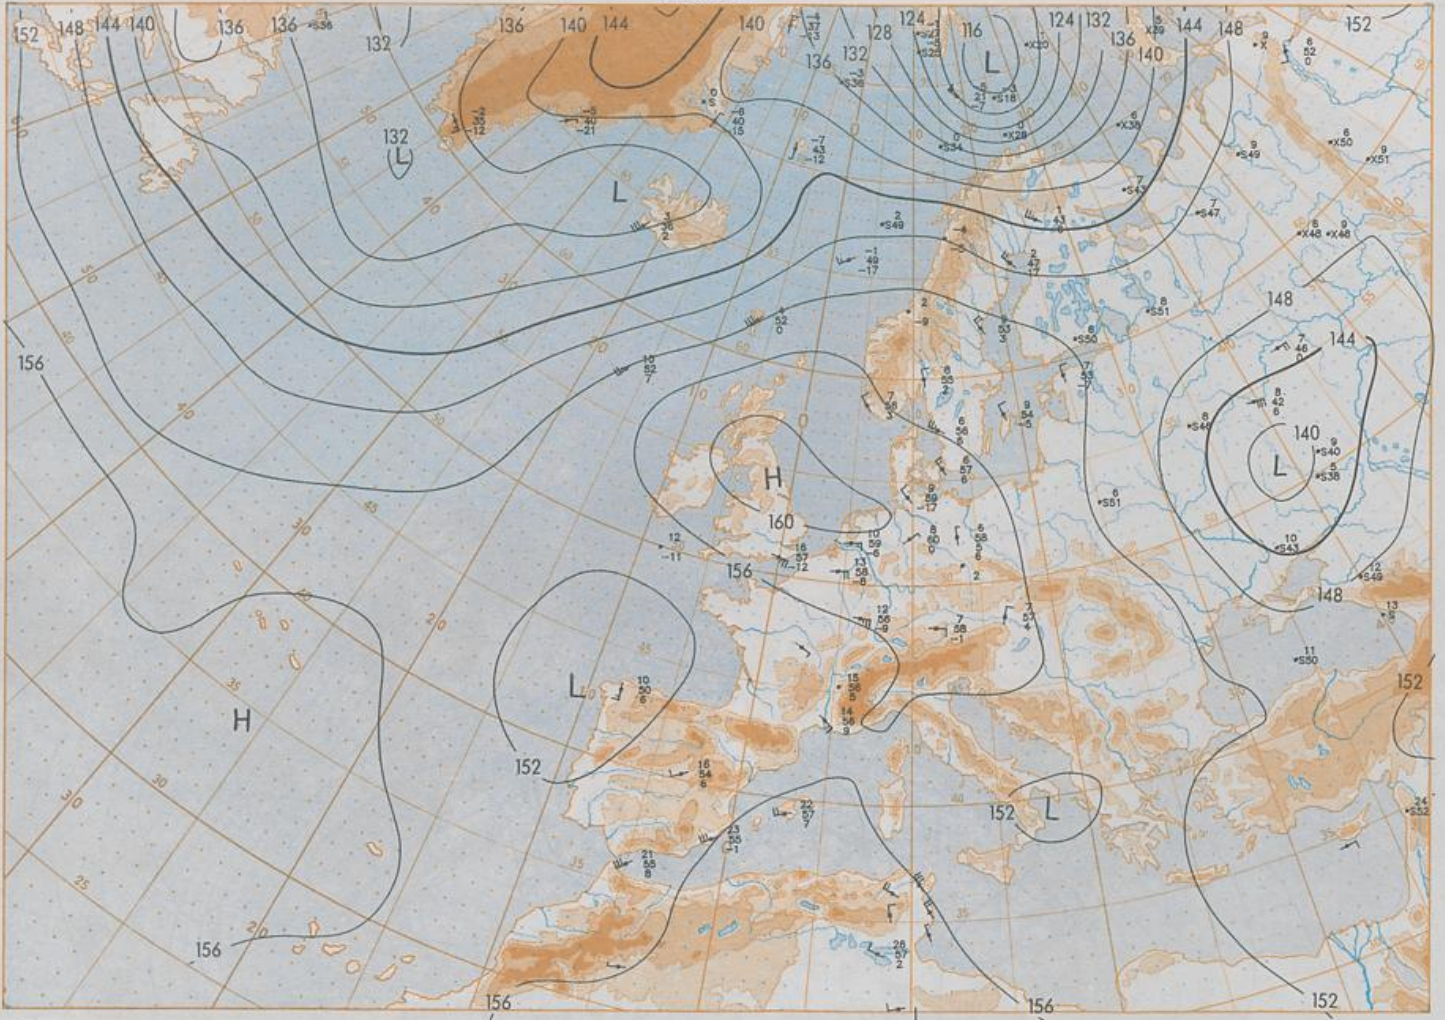

BODEN  
30-08-91 00 UTC  
DEUTSCHER WETTERDIENST

Stereogr. proj. 1:30 000 000 60°N

Surface chart 00 UTC

Surface chart 12 UTC

Scale: 1:60 000 000 66°N

500 hPa 12 UTC

200 hPa 12 UTC

100 hPa 12 UTC

Stereogr. proj. 1:60 000 000 60°N

30.08.1991

Stereogr. proj. 1:30 000 000 in 60°N

850 hPa 12 UTC

700 hPa 12 UTC

Stereogr. proj. 1:30 000 000 in 60°N

500/1000 hPa 12 UTC

300 hPa 12 UTC

Aerological  
Diagrams  
12 UTC

- |                 |                 |                  |                               |                   |                          |
|-----------------|-----------------|------------------|-------------------------------|-------------------|--------------------------|
| 01241 Orland    | 03774 Crawley   | 07145 Trappes    | 09393 Lindenberg              | 11035 Wien        | 16245 Roma               |
| 01384 Oslo      | 03808 Camborne  | 07481 Lyon       | 09548 Meiningen               | 11520 Praha-Libus | 16320 Brindisi           |
| 01415 Stavanger | 03920 Long Kesh | 07510 Bordeaux   | 10035 Schleswig               | 12374 Legionowo   | 16716 Athen              |
| 02465 Stockholm | 06181 Kobenhavn | 07645 Nimes      | 10338 Hannover                | 12843 Budapest    | 17062 Istanbul           |
| 02527 Göteborg  | 06260 De Bilt   | 08001 La Coruña  | 10410 Essen                   | 13275 Beograd     | 40179 Bet Dagan / Israel |
| 03005 Lerwick   | 06447 Uccle     | 08221 Madrid     | 10739 Stuttgart               | 15420 Bukarest    |                          |
| 03170 Shanwell  | 06610 Payerne   | 08495 Gibraltar  | 10868 München-Oberschleißheim | 16044 Udine       | 17130 Ankara             |
| 03496 Hemsby    | 07110 Brest     | 09184 Greifswald |                               | 16080 Milano      | 60250 Agadir             |