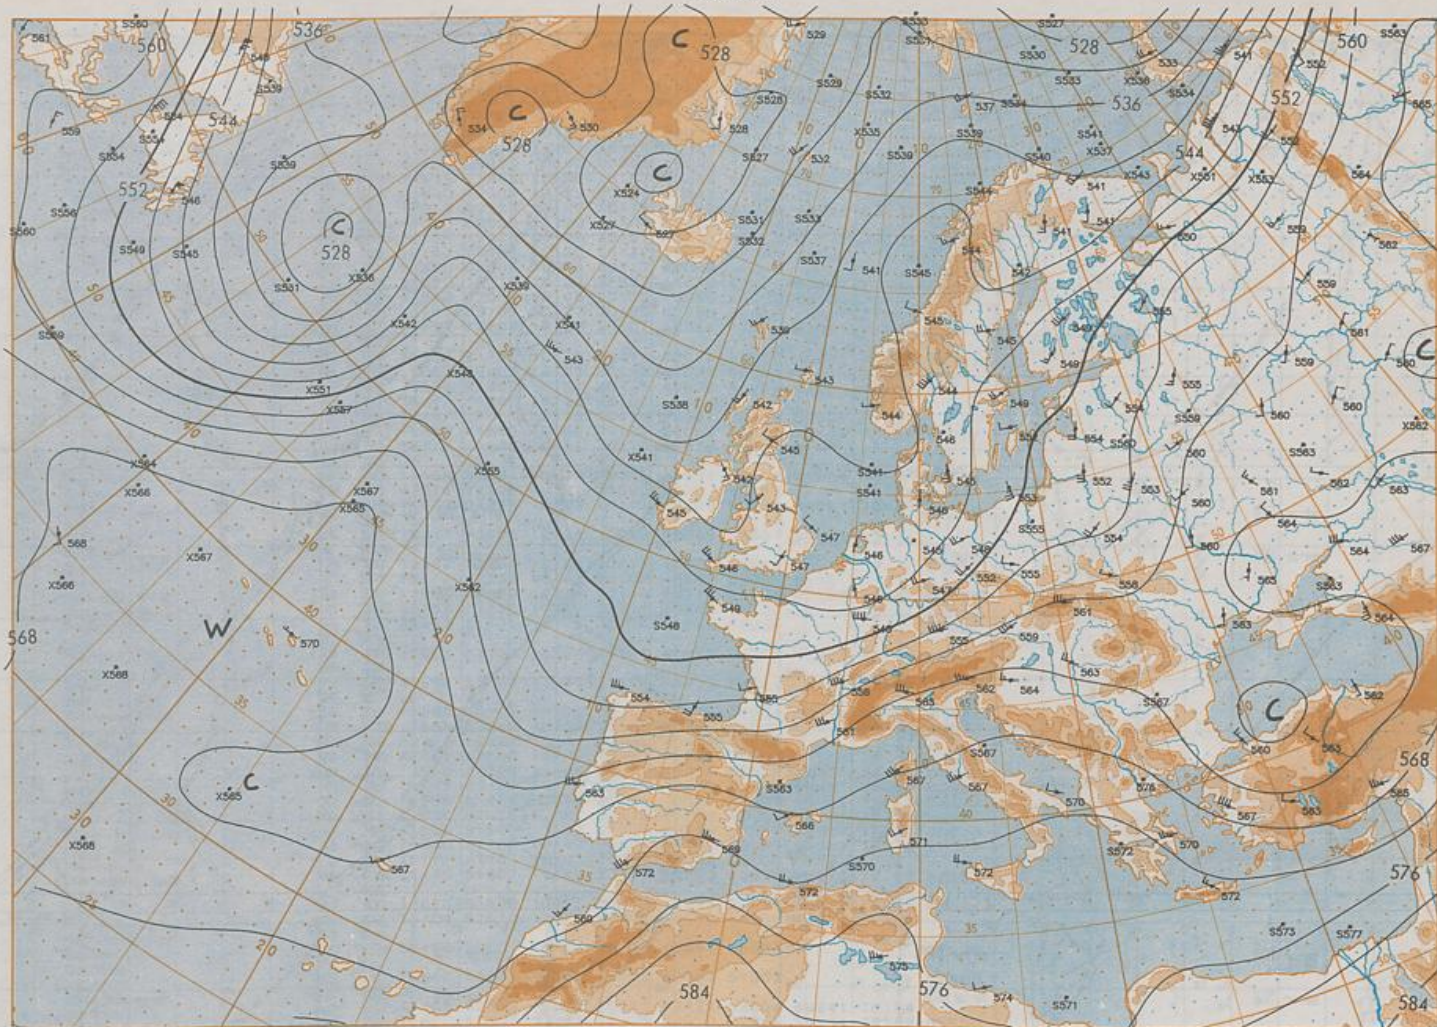

BODEN  
91-06-10 00 UTC  
DEUTSCHER WETTERDIENST

Stereogr. proj. 1:30 000 000 60°N

Surface chart 00 UTC

Stereogr. proj. 1:40 000 000 60°N

Surface chart 12 UTC

500 hPa 12 UTC

Stereogr. proj. 1:60 000 000 60°N

200 hPa 12 UTC

Stereogr. proj. 60 000 000

100 hPa 12 UTC

Stereogr. proj. 1:60 000 000 60°N

10.06.1991

Stereogr. proj. 1:30 000 000 in 60°N

850 hPa 12 UTC

700 hPa 12 UTC

Stereogr. proj. 1:30 000 000 in 60°N

500/1000 hPa 12 UTC

300 hPa 12 UTC

Aerological Diagrams 12 UTC

- |                 |                 |                  |                               |                   |                          |
|-----------------|-----------------|------------------|-------------------------------|-------------------|--------------------------|
| 01241 Orland    | 03774 Crawley   | 07145 Trappes    | 09393 Lindenberg              | 11035 Wien        | 16242 Roma               |
| 01384 Oslo      | 03808 Camborne  | 07481 Lyon       | 09548 Meiningen               | 11520 Praha-Libus | 16320 Brindisi           |
| 01415 Stavanger | 03920 Long Kesh | 07510 Bordeaux   | 10035 Schleswig               | 12374 Legionowo   | 16716 Athen              |
| 02465 Stockholm | 06181 Kobenhavn | 07645 Nimes      | 10338 Hannover                | 12843 Budapest    | 17062 Istanbul           |
| 02527 Goteborg  | 06260 De Bilt   | 08001 La Coruña  | 10410 Essen                   | 13275 Beograd     | 40179 Bet Dagan / Israel |
| 03005 Lerwick   | 06447 Uccle     | 08221 Madrid     | 10739 Stuttgart               | 15420 Bukarest    | C 7 L Ship "L"           |
| 03170 Shanwell  | 06610 Payerne   | 08495 Gibraltar  | 10868 München-Oberschleißheim | 16044 Udine       |                          |
| 03496 Hemsby    | 07110 Brest     | 09184 Greifswald |                               | 16080 Milano      |                          |