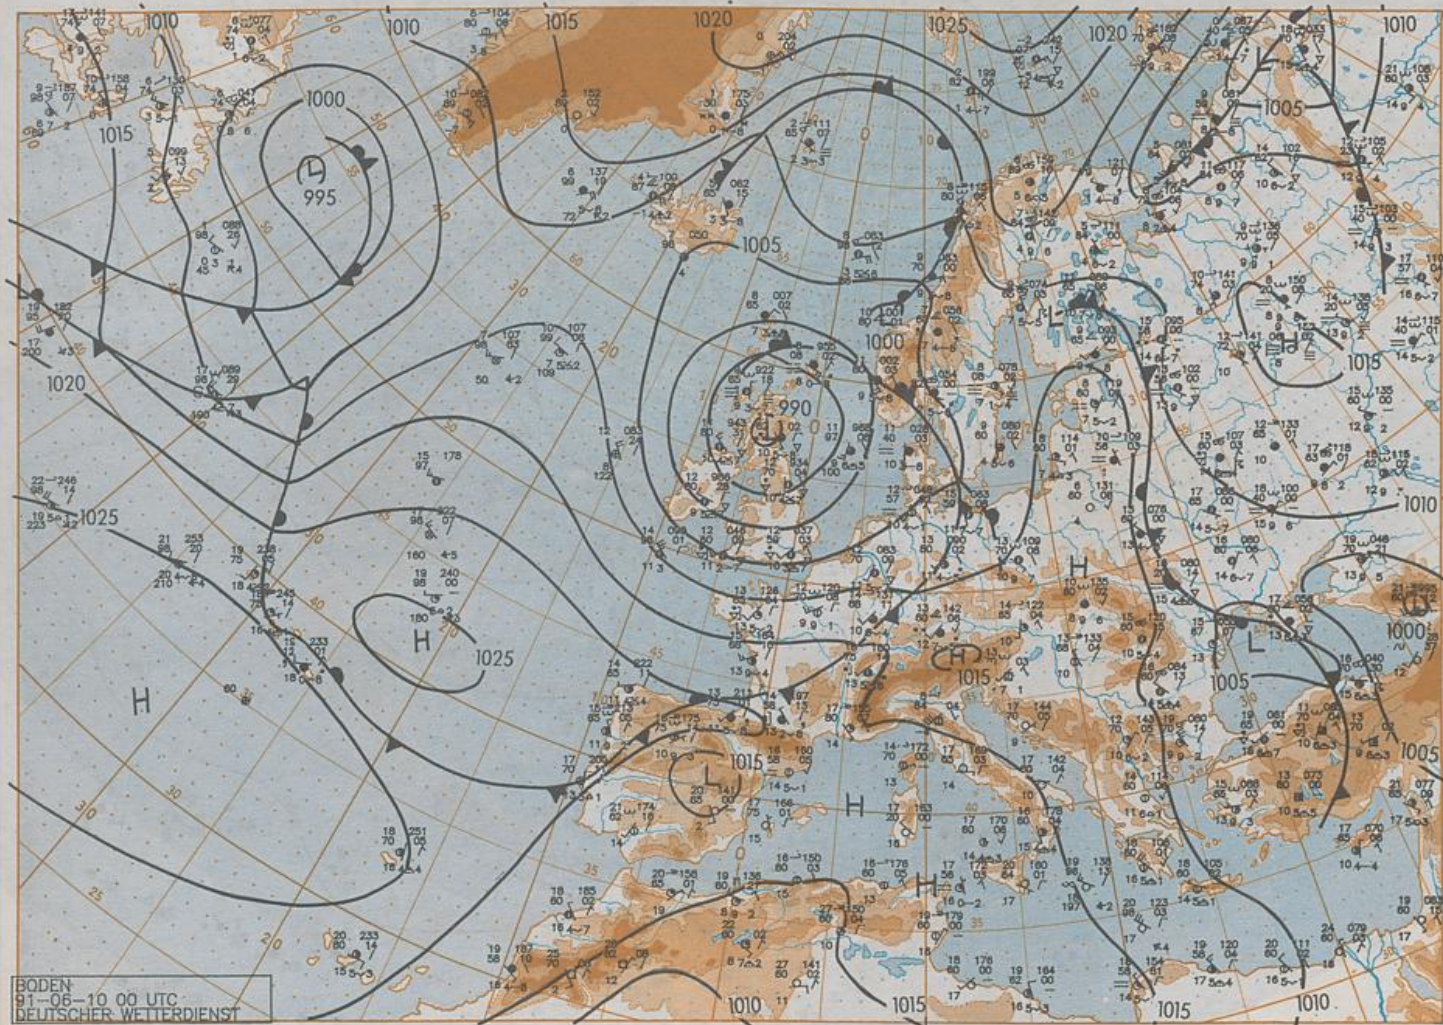

161

Inhalt	Content	Contenu	Contenido
Bodenwetterkarte 00 UTC	Surface chart 00 UTC	Carte de surface à 00 UTC	Análisis en superficie a las 00 UTC
Bodenwetterkarte Nordhemisphäre 12 UTC	Surface chart northern hemisphere 12 UTC	Carte de surface sur l'hémisphère nord à 12 UTC	Análisis en superficie hemisferio norte a las 12 UTC
500-hPa-Fläche Nordhemisphäre 12 UTC	500 hPa surface northern hemisphere 12 UTC	Surface 500 hPa sur l'hémisphère nord à 12 UTC	Topografía de la superficie de 500 hPa hemisferio norte de las 12 UTC
200-hPa-Fläche Nordhemisphäre 12 UTC	200 hPa surface northern hemisphere 12 UTC	Surface 200 hPa sur l'hémisphère nord à 12 UTC	Topografía de la superficie de 200 hPa hemisferio norte de las 12 UTC
100-hPa-Fläche Nordhemisphäre 12 UTC	100 hPa surface northern hemisphere 12 UTC	Surface 100 hPa sur l'hémisphère nord à 12 UTC	Topografía de la superficie de 100 hPa hemisferio norte de las 12 UTC
850-hPa 12 UTC, 700 hPa 12 UTC	850 hPa 12 UTC, 700 hPa 12 UTC	850 hPa 12 UTC, 700 hPa 12 UTC	850 hPa 12 UTC, 700 hPa 12 UTC
Relative Topographie 500/1000 hPa 12 UTC	Thickness chart 500/1000 hPa 12 UTC	Carte d'épaisseur 500/1000 hPa 12 UTC	Relativa 500/1000 hPa 12 UTC
300-hPa 12 UTC	300 hPa 12 UTC	300 hPa 12 UTC	300 hPa 12 UTC
Aerologische Diagramme 12 UTC	Aerological diagrams 12 UTC	Diagrammes aérologiques 12 UTC	Diagramas aerológicos 12 UTC

BODEN  
91-06-10 00 UTC  
DEUTSCHER WETTERDIENST

Stereogr. proj. 1:30 000 000 60°N

Surface chart 00 UTC

Stereogr. proj. 1:40 000 000 60°N

Surface chart 12 UTC

500 hPa 12 UTC

Stereogr. proj. 1:60 000 000 60°N

200 hPa 12 UTC

Stereogr. proj. 60 000 000

100 hPa 12 UTC

Stereogr. proj. 1:60 000 000 60°N

10.06.1991

Stereogr. proj. 1:30 000 000 in 60°N

850 hPa 12 UTC

700 hPa 12 UTC