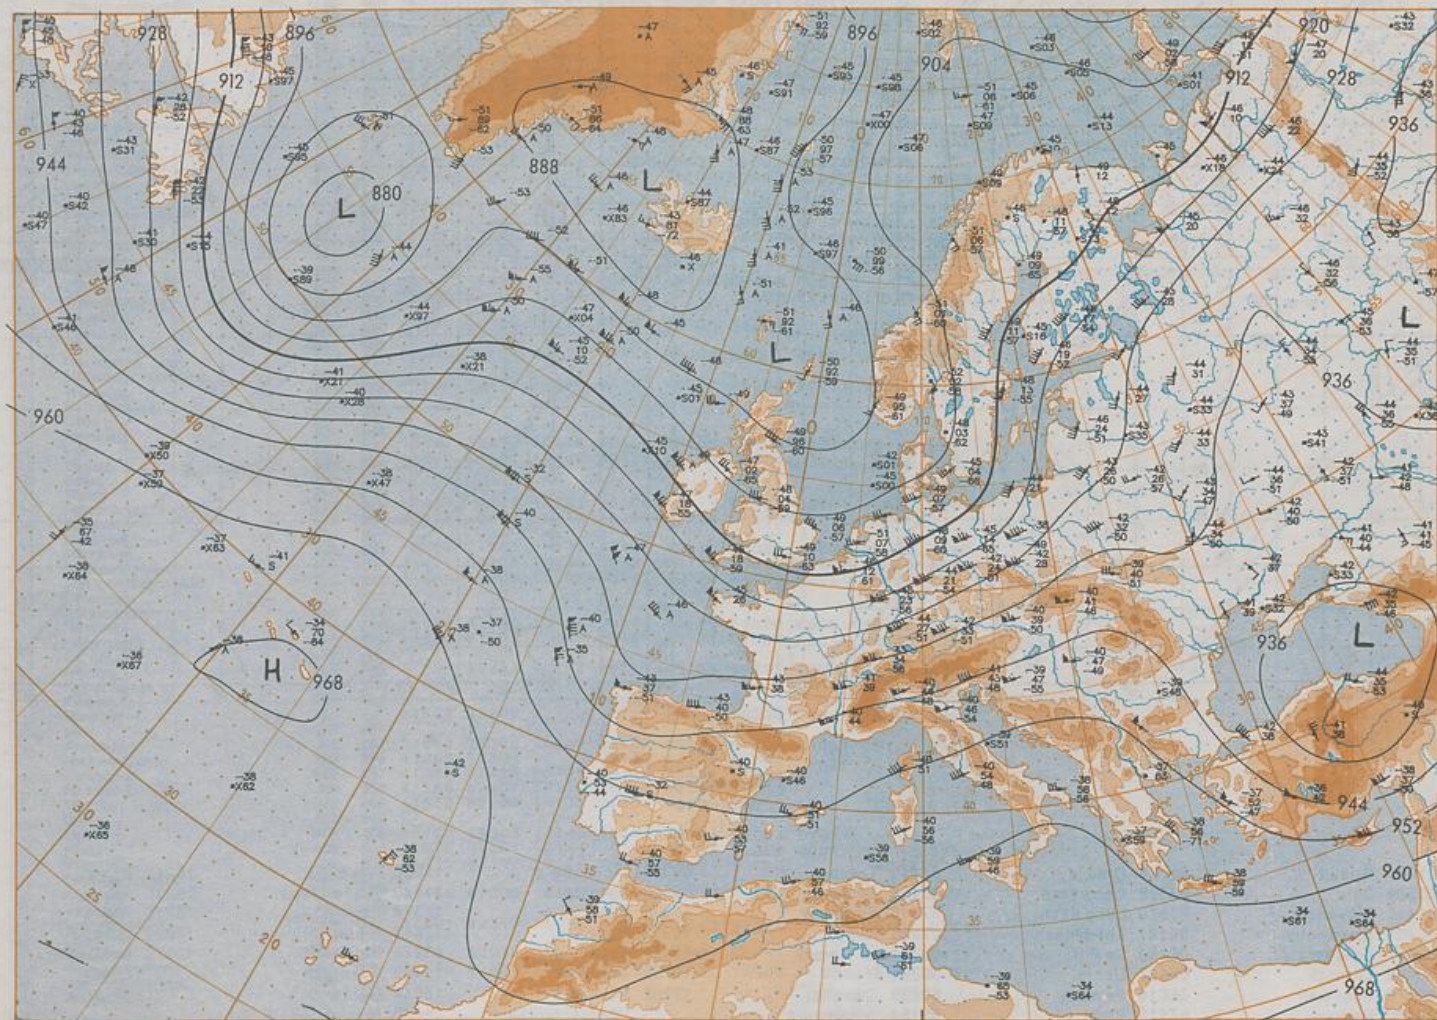

BODEN  
91-06-10 00 UTC  
DEUTSCHER WETTERDIENST

Stereogr. proj. 1:30 000 000 60°N

Surface chart 00 UTC

Stereogr. proj. 1:40 000 000 60°N

Surface chart 12 UTC

500 hPa 12 UTC

Stereogr. proj. 1:60 000 000 60°N

200 hPa 12 UTC

Stereogr. proj. 60 000 000

100 hPa 12 UTC

Stereogr. proj. 1:60 000 000 60°N

10.06.1991

Stereogr. proj. 1:30 000 000 in 60°N

850 hPa 12 UTC

700 hPa 12 UTC

Stereogr. proj. 1:30 000 000 in 60°N

500/1000 hPa 12 UTC

300 hPa 12 UTC

Aerological Diagrams 12 UTC

- |                 |                 |                  |                               |                   |                          |
|-----------------|-----------------|------------------|-------------------------------|-------------------|--------------------------|
| 01241 Orland    | 03774 Crawley   | 07145 Trappes    | 09393 Lindenberg              | 11035 Wien        | 16242 Roma               |
| 01384 Oslo      | 03808 Camborne  | 07481 Lyon       | 09548 Meiningen               | 11520 Praha-Libus | 16320 Brindisi           |
| 01415 Stavanger | 03920 Long Kesh | 07510 Bordeaux   | 10035 Schleswig               | 12374 Legionowo   | 16716 Athen              |
| 02465 Stockholm | 06181 Kobenhavn | 07645 Nimes      | 10338 Hannover                | 12843 Budapest    | 17062 Istanbul           |
| 02527 Goteborg  | 06260 De Bilt   | 08001 La Coruña  | 10410 Essen                   | 13275 Beograd     | 40179 Bet Dagan / Israel |
| 03005 Lerwick   | 06447 Uccle     | 08221 Madrid     | 10739 Stuttgart               | 15420 Bukarest    | C 7 L Ship "L"           |
| 03170 Shanwell  | 06610 Payerne   | 08495 Gibraltar  | 10868 München-Oberschleißheim | 16044 Udine       |                          |
| 03496 Hemsby    | 07110 Brest     | 09184 Greifswald |                               | 16080 Milano      |                          |