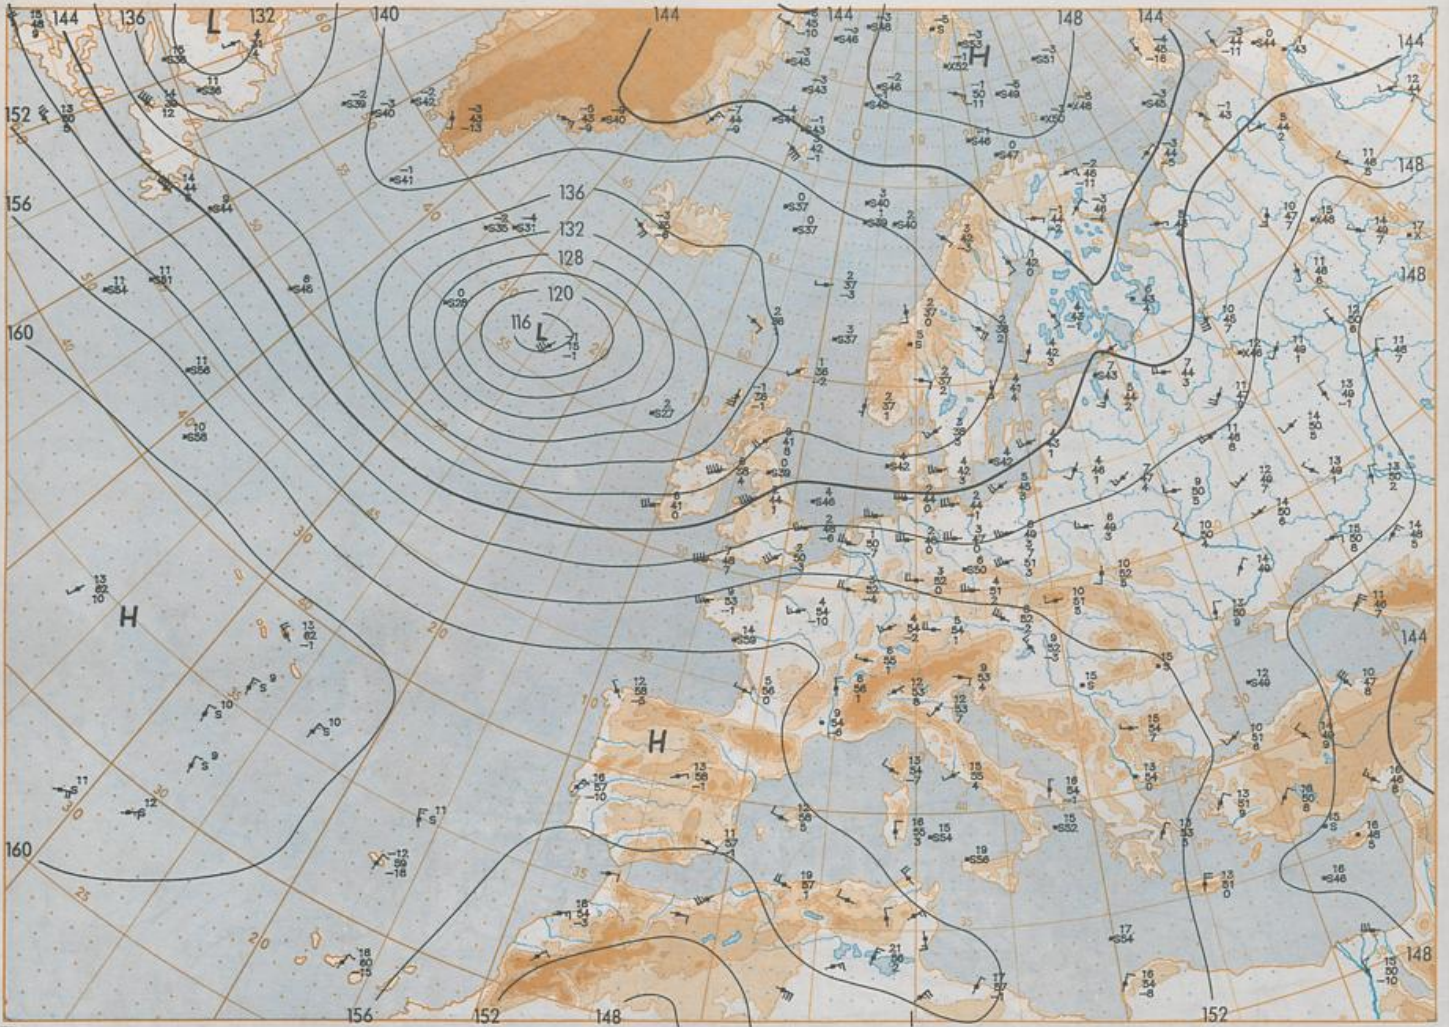

BODEN:  
91-06-11 00 UTC  
DEUTSCHER WETTERDIENST

Stereogr. proj. 1:30 000 000 60°N

Surface chart 00 UTC

Surface chart 12 UTC

Stereogr. proj. 1:60 000 000 60°N

500 hPa 12 UTC

Stereogr. proj. 1:60 000 000 60°N

200 hPa 12 UTC

Stereogr. proj. 1:60'000'000 60°N

100 hPa 12 UTC

11.06.1991

Stereogr. proj. 1:30 000 000 in 60°N

850 hPa 12 UTC

700 hPa 12 UTC

Stereogr.proj. 1:30 000 000 in 60°N

500/1000 hPa 12 UTC

300 hPa 12 UTC

Aerological  
Diagrams  
12 UTC

- |                 |                 |                  |                               |                   |                          |
|-----------------|-----------------|------------------|-------------------------------|-------------------|--------------------------|
| 01241 Orland    | 03774 Crawley   | 07145 Trappes    | 09393 Lindenberg              | 11035 Wien        | 16242 Roma               |
| 01384 Oslo      | 03808 Camborne  | 07481 Lyon       | 09548 Meiningen               | 11520 Praha-Libus | 16320 Brindisi           |
| 01415 Stavanger | 03920 Long Kesh | 07510 Bordeaux   | 10035 Schleswig               | 12374 Legionowo   | 16716 Athen              |
| 02465 Stockholm | 06181 Kobenhavn | 07645 Nimes      | 10338 Hannover                | 12843 Budapest    | 17062 Istanbul           |
| 02527 Goteborg  | 06260 De Bilt   | 08001 La Coruña  | 10410 Essen                   | 13275 Beograd     | 40179 Bet Dagan / Israel |
| 03005 Lerwick   | 06447 Uccle     | 08221 Madrid     | 10739 Stuttgart               | 15420 Bukarest    |                          |
| 03170 Shanwell  | 06610 Payerne   | 08495 Gibraltar  | 10868 München-Oberschleißheim | 16044 Udine       | C7L Ship "L"             |
| 03496 Hemsby    | 07110 Brest     | 09184 Greifswald |                               | 16080 Milano      |                          |