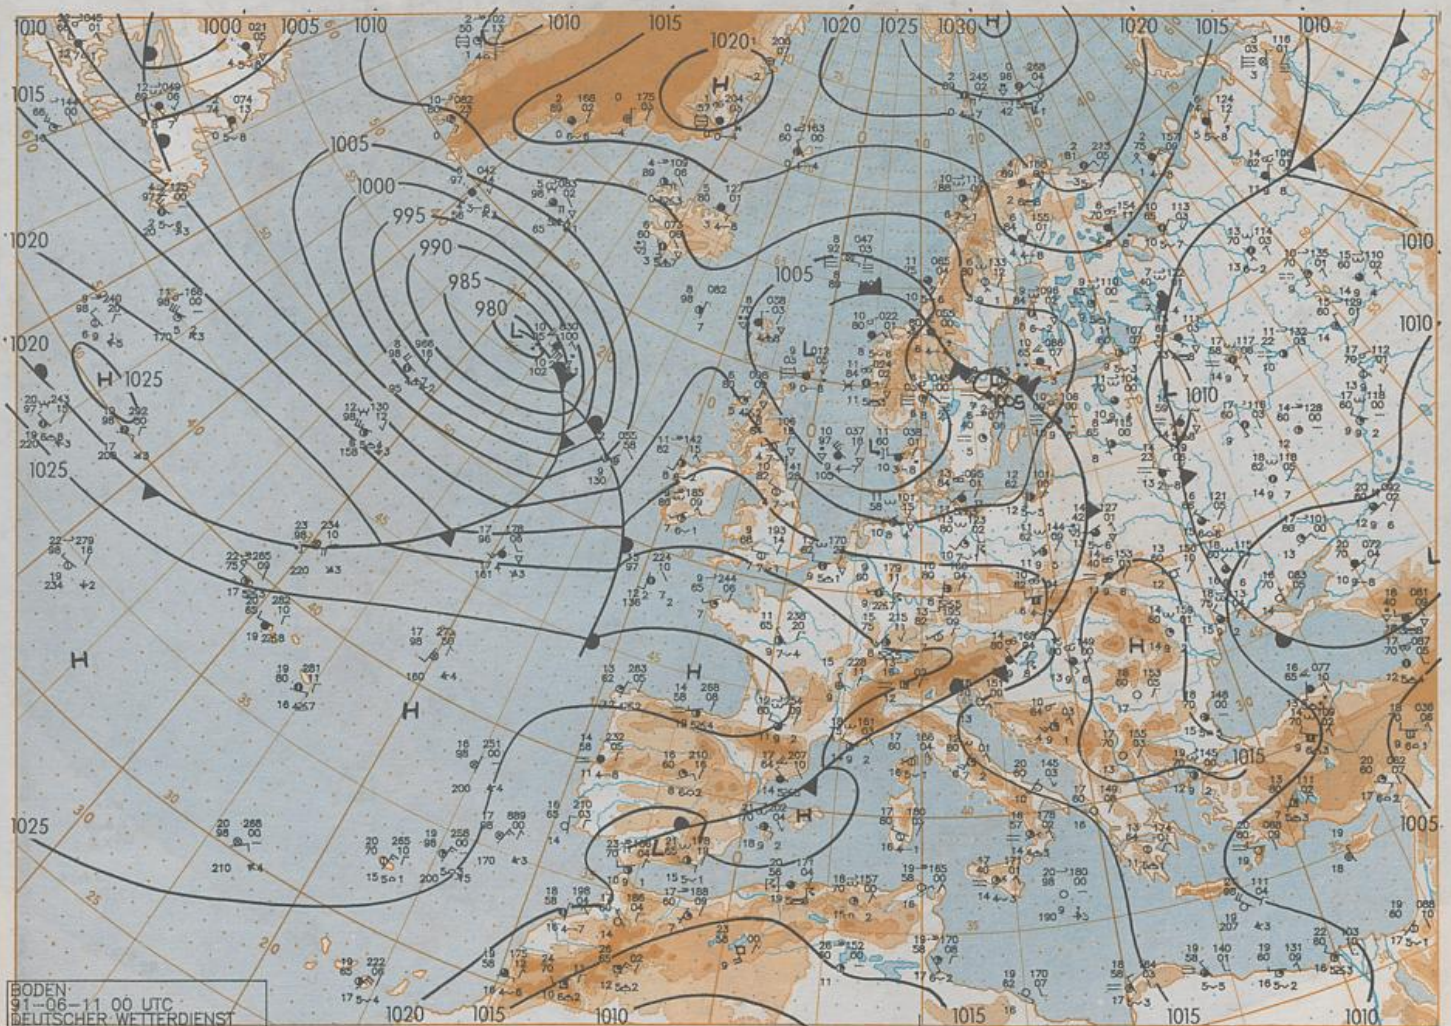

162

Inhalt	Content	Contenu	Contenido
Bodenwetterkarte 00 UTC	Surface chart 00 UTC	Carte de surface à 00 UTC	Análisis en superficie a las 00 UTC
Bodenwetterkarte Nordhemisphäre 12 UTC	Surface chart northern hemisphere 12 UTC	Carte de surface sur l'hémisphère nord à 12 UTC	Análisis en superficie hemisferio norte a las 12 UTC
500-hPa-Fläche Nordhemisphäre 12 UTC	500 hPa surface northern hemisphere 12 UTC	Surface 500 hPa sur l'hémisphère nord à 12 UTC	Topografía de la superficie de 500 hPa hemisferio norte de las 12 UTC
200-hPa-Fläche Nordhemisphäre 12 UTC	200 hPa surface northern hemisphere 12 UTC	Surface 200 hPa sur l'hémisphère nord à 12 UTC	Topografía de la superficie de 200 hPa hemisferio norte de las 12 UTC
100-hPa-Fläche Nordhemisphäre 12 UTC	100 hPa surface northern hemisphere 12 UTC	Surface 100 hPa sur l'hémisphère nord à 12 UTC	Topografía de la superficie de 100 hPa hemisferio norte de las 12 UTC
850-hPa 12 UTC, 700-hPa 12 UTC	850 hPa 12 UTC, 700 hPa 12 UTC	850 hPa 12 UTC, 700 hPa 12 UTC	850 hPa 12 UTC, 700 hPa 12 UTC
Relative Topographie 500/1000 hPa 12 UTC	Thickness chart 500/1000 hPa 12 UTC	Carte d'épaisseur 500/1000 hPa 12 UTC	Relativa 500/1000 hPa 12 UTC
300-hPa 12 UTC	300 hPa 12 UTC	300 hPa 12 UTC	300 hPa 12 UTC
Aerologische Diagramme 12 UTC	Aerological diagrams 12 UTC	Diagrammes aérologiques 12 UTC	Diagramas aerológicos 12 UTC

BODEN:  
91-06-11 00 UTC  
DEUTSCHER WETTERDIENST

Stereogr. proj. 1:30 000 000 60°N

Surface chart 00 UTC

Surface chart 12 UTC

Stereogr. proj. 1:60 000 000 60°N

500 hPa 12 UTC

Stereogr. proj. 1:60 000 000 60°N

200 hPa 12 UTC

Stereogr. proj. 1:60'000'000 60°N

100 hPa 12 UTC

11.06.1991

Stereogr. proj. 1:30 000 000 in 60°N

850 hPa 12 UTC

700 hPa 12 UTC

Stereogr.proj. 1:30 000 000 in 60°N