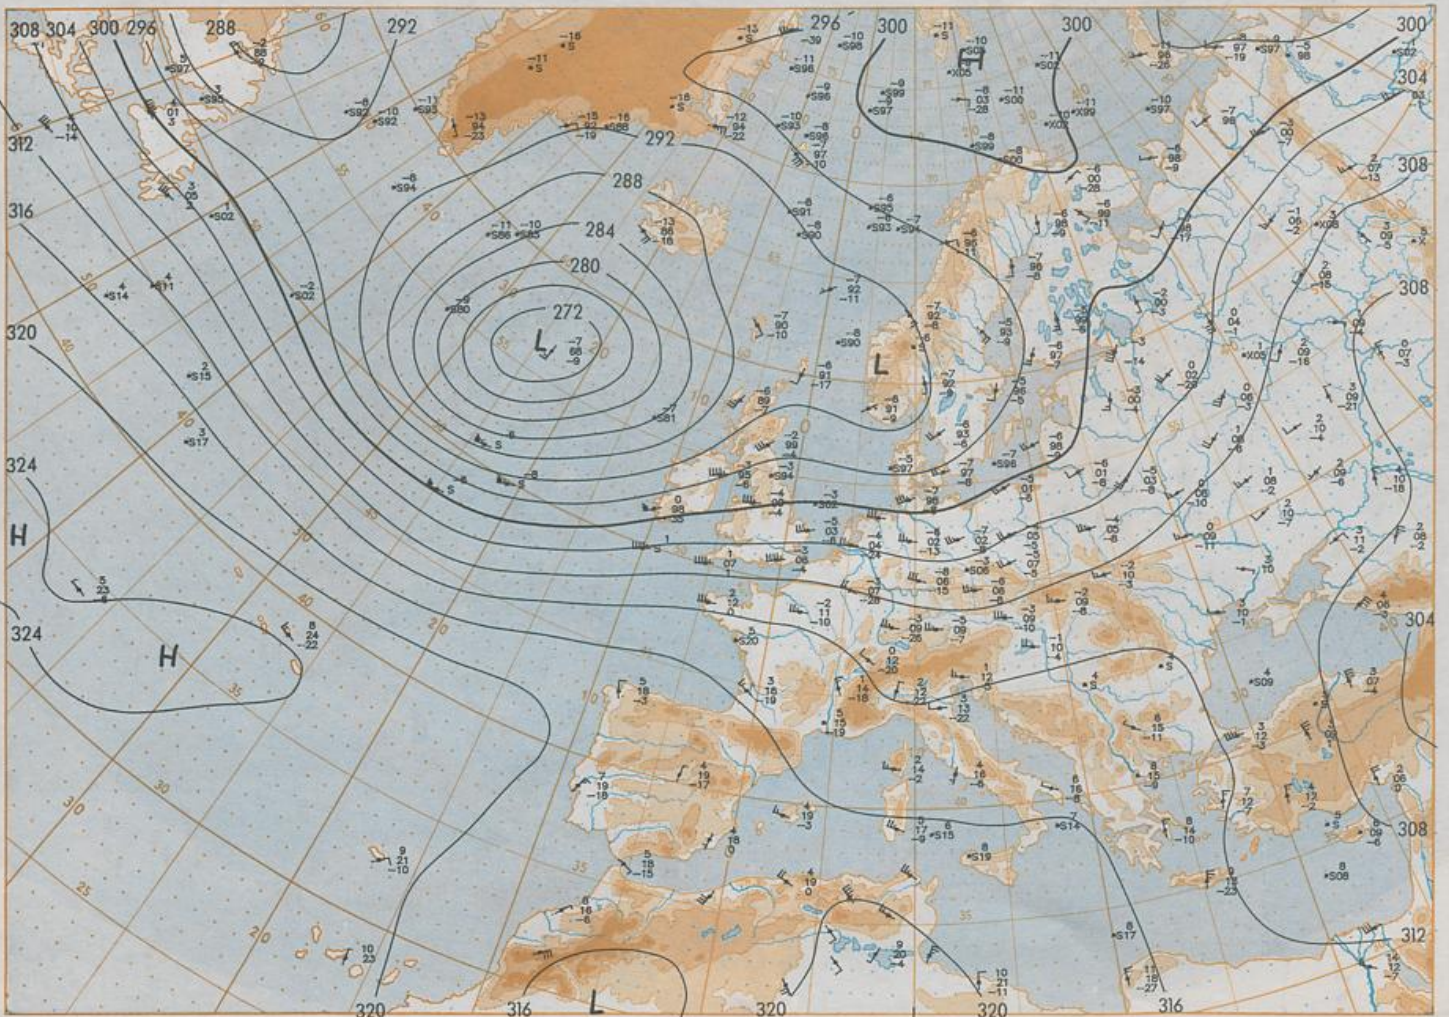

BODEN:  
91-06-11 00 UTC  
DEUTSCHER WETTERDIENST

Stereogr. proj. 1:30 000 000 60°N

Surface chart 00 UTC

Surface chart 12 UTC

Stereogr. proj. 1:60 000 000 60°N

500 hPa 12 UTC

Stereogr. proj. 1:60 000 000 60°N

200 hPa 12 UTC

Stereogr. proj. 1:60'000'000 60°N

100 hPa 12 UTC

11.06.1991

Stereogr. proj. 1:30 000 000 in 60°N

850 hPa 12 UTC

700 hPa 12 UTC

Stereogr.proj. 1:30 000 000 in 60°N

500/1000 hPa 12 UTC

300 hPa 12 UTC

Aerological  
Diagrams  
12 UTC

- |                 |                 |                  |                               |                   |                          |
|-----------------|-----------------|------------------|-------------------------------|-------------------|--------------------------|
| 01241 Orland    | 03774 Crawley   | 07145 Trappes    | 09393 Lindenberg              | 11035 Wien        | 16242 Roma               |
| 01384 Oslo      | 03808 Camborne  | 07481 Lyon       | 09548 Meiningen               | 11520 Praha-Libus | 16320 Brindisi           |
| 01415 Stavanger | 03920 Long Kesh | 07510 Bordeaux   | 10035 Schleswig               | 12374 Legionowo   | 16716 Athen              |
| 02465 Stockholm | 06181 Kobenhavn | 07645 Nimes      | 10338 Hannover                | 12843 Budapest    | 17062 Istanbul           |
| 02527 Goteborg  | 06260 De Bilt   | 08001 La Coruña  | 10410 Essen                   | 13275 Beograd     | 40179 Bet Dagan / Israel |
| 03005 Lerwick   | 06447 Uccle     | 08221 Madrid     | 10739 Stuttgart               | 15420 Bukarest    |                          |
| 03170 Shanwell  | 06610 Payerne   | 08495 Gibraltar  | 10868 München-Oberschleißheim | 16044 Udine       | C7L Ship "L"             |
| 03496 Hemsby    | 07110 Brest     | 09184 Greifswald |                               | 16080 Milano      |                          |