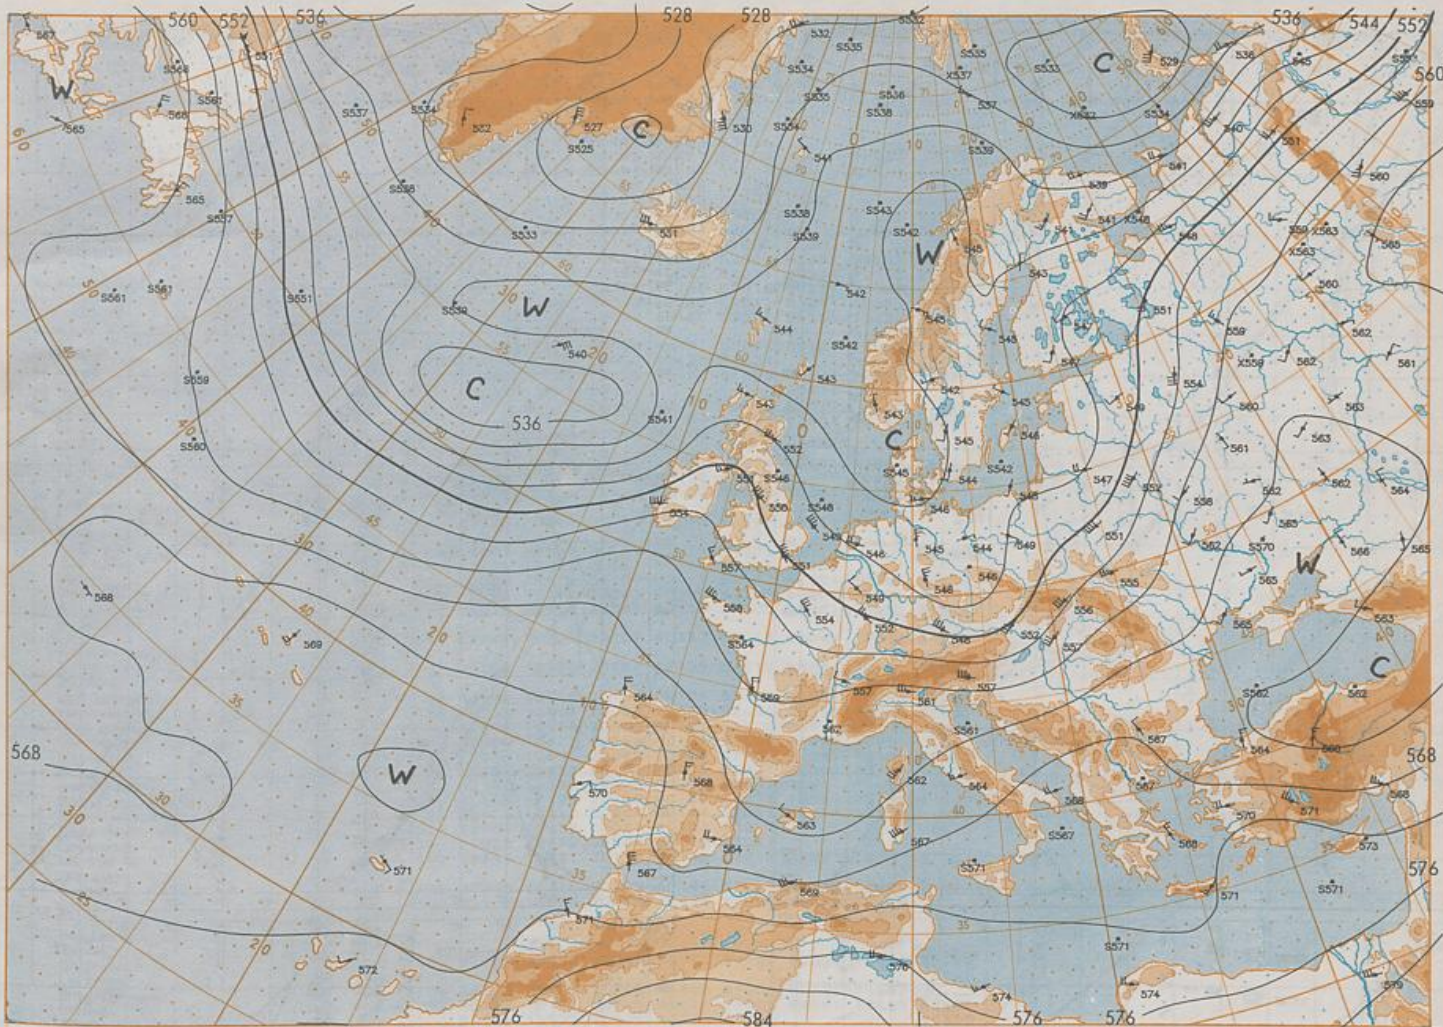

BODEN:  
91-06-11 00 UTC  
DEUTSCHER WETTERDIENST

Stereogr. proj. 1:30 000 000 60°N

Surface chart 00 UTC

Surface chart 12 UTC

Stereogr. proj. 1:60 000 000 60°N

500 hPa 12 UTC

Stereogr. proj. 1:60 000 000 60°N

200 hPa 12 UTC

Stereogr. proj. 1:60'000'000 60°N

100 hPa 12 UTC

11.06.1991

Stereogr. proj. 1:30 000 000 in 60°N

850 hPa 12 UTC

700 hPa 12 UTC

Stereogr.proj. 1:30 000 000 in 60°N

500/1000 hPa 12 UTC

300 hPa 12 UTC

Aerological  
Diagrams  
12 UTC

- |                 |                 |                  |                               |                   |                          |
|-----------------|-----------------|------------------|-------------------------------|-------------------|--------------------------|
| 01241 Orland    | 03774 Crawley   | 07145 Trappes    | 09393 Lindenberg              | 11035 Wien        | 16242 Roma               |
| 01384 Oslo      | 03808 Camborne  | 07481 Lyon       | 09548 Meiningen               | 11520 Praha-Libus | 16320 Brindisi           |
| 01415 Stavanger | 03920 Long Kesh | 07510 Bordeaux   | 10035 Schleswig               | 12374 Legionowo   | 16716 Athen              |
| 02465 Stockholm | 06181 Kobenhavn | 07645 Nimes      | 10338 Hannover                | 12843 Budapest    | 17062 Istanbul           |
| 02527 Goteborg  | 06260 De Bilt   | 08001 La Coruña  | 10410 Essen                   | 13275 Beograd     | 40179 Bet Dagan / Israel |
| 03005 Lerwick   | 06447 Uccle     | 08221 Madrid     | 10739 Stuttgart               | 15420 Bukarest    |                          |
| 03170 Shanwell  | 06610 Payerne   | 08495 Gibraltar  | 10868 München-Oberschleißheim | 16044 Udine       | C7L Ship "L"             |
| 03496 Hemsby    | 07110 Brest     | 09184 Greifswald |                               | 16080 Milano      |                          |