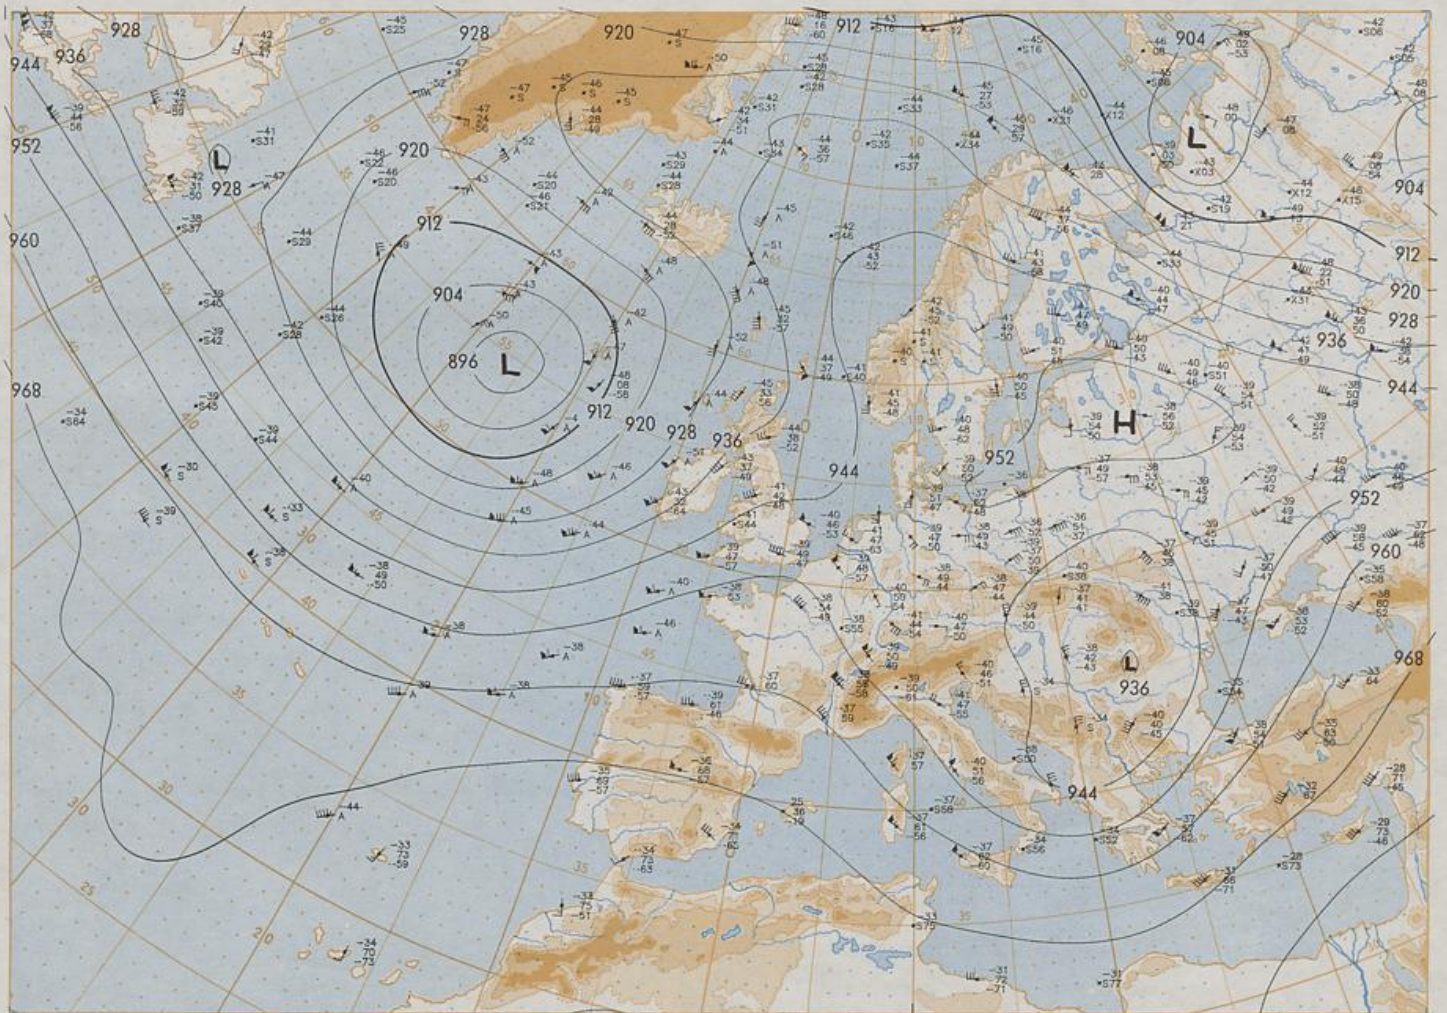

BODEN  
02-08-91 00 Z  
DEUTSCHER WETTERDIENST

Stereogr. proj. 1:30 000 000 60°N

Surface chart 00 UTC

Surface chart 12 UTC

Sheepspr. proj. 1:60 000 000 60°N

500 hPa 12 UTC

Stereogr. proj. 1:60 000 000 60°N

200 hPa 12 UTC

100 hPa 12 UTC

Stereogr. proj. 1:60 000 000 60°N

02.08.1991

Stereogr. proj. 1:30 000 000 in 60°N

850 hPa 12 UTC

700 hPa 12 UTC

Stereogr.proj. 1:30 000 000 in 60°N

500/1000 hPa 12 UTC

300 hPa 12 UTC

Aerological  
Diagrams  
12 UTC

- |                 |                 |                  |                               |                   |                          |
|-----------------|-----------------|------------------|-------------------------------|-------------------|--------------------------|
| 01241 Orland    | 03774 Crawley   | 07145 Trappes    | 09393 Lindenberg              | 11035 Wien        | 16242 Roma               |
| 01384 Oslo      | 03808 Camborne  | 07481 Lyon       | 09548 Meiningen               | 11520 Praha-Libus | 16320 Brindisi           |
| 01415 Stavanger | 03920 Long Kesh | 07510 Bordeaux   | 10035 Schlieswig              | 12374 Legionowo   | 16716 Athen              |
| 02465 Stockholm | 06181 Kobenhavn | 07645 Nimes      | 10338 Hannover                | 12843 Budapest    | 17062 Istanbul           |
| 02527 Goteborg  | 06260 De Bilt   | 08001 La Coruña  | 10410 Essen                   | 13275 Beograd     | 40179 Bet Dagan / Israel |
| 03005 Lerwick   | 06447 Uccle     | 08221 Madrid     | 10739 Stuttgart               | 15420 Bukarest    | C7L Ship "L"             |
| 03170 Shanwell  | 06610 Payerne   | 08495 Gibraltar  | 10868 München-Oberschleißheim | 16044 Udine       |                          |
| 03496 Hemsby    | 07110 Brest     | 09184 Greifswald |                               | 16080 Milano      |                          |