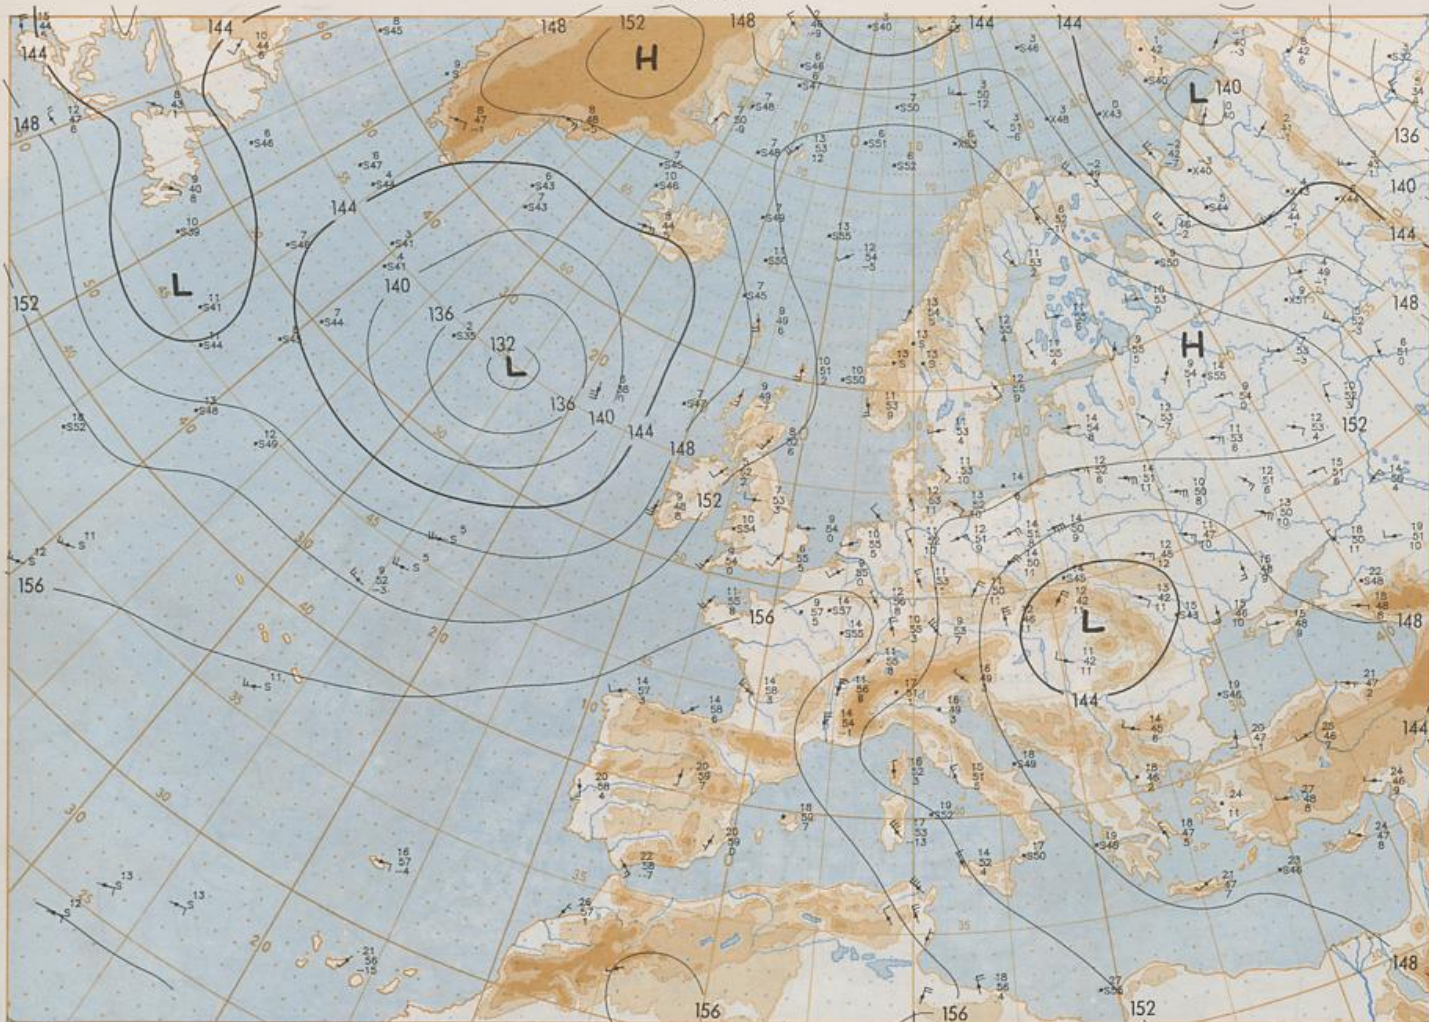

BODEN  
02-08-91 00 Z  
DEUTSCHER WETTERDIENST

Stereogr. proj. 1:30 000 000 60°N

Surface chart 00 UTC

Surface chart 12 UTC

Sheepspr. proj. 1:60 000 000 60°N

500 hPa 12 UTC

Stereogr. proj. 1:60 000 000 60°N

200 hPa 12 UTC

100 hPa 12 UTC

Stereogr. proj. 1:60 000 000 60°N

02.08.1991

Stereogr. proj. 1:30 000 000 in 60°N

850 hPa 12 UTC

700 hPa 12 UTC

Stereogr.proj. 1:30 000 000 in 60°N

500/1000 hPa 12 UTC

300 hPa 12 UTC

Aerological  
Diagrams  
12 UTC

- |                 |                 |                  |                               |                   |                          |
|-----------------|-----------------|------------------|-------------------------------|-------------------|--------------------------|
| 01241 Orland    | 03774 Crawley   | 07145 Trappes    | 09393 Lindenberg              | 11035 Wien        | 16242 Roma               |
| 01384 Oslo      | 03808 Camborne  | 07481 Lyon       | 09548 Meiningen               | 11520 Praha-Libus | 16320 Brindisi           |
| 01415 Stavanger | 03920 Long Kesh | 07510 Bordeaux   | 10035 Schlieswig              | 12374 Legionowo   | 16716 Athen              |
| 02465 Stockholm | 06181 Kobenhavn | 07645 Nimes      | 10338 Hannover                | 12843 Budapest    | 17062 Istanbul           |
| 02527 Goteborg  | 06260 De Bilt   | 08001 La Coruña  | 10410 Essen                   | 13275 Beograd     | 40179 Bet Dagan / Israel |
| 03005 Lerwick   | 06447 Uccle     | 08221 Madrid     | 10739 Stuttgart               | 15420 Bukarest    | C7L Ship "L"             |
| 03170 Shanwell  | 06610 Payerne   | 08495 Gibraltar  | 10868 München-Oberschleißheim | 16044 Udine       |                          |
| 03496 Hemsby    | 07110 Brest     | 09184 Greifswald |                               | 16080 Milano      |                          |