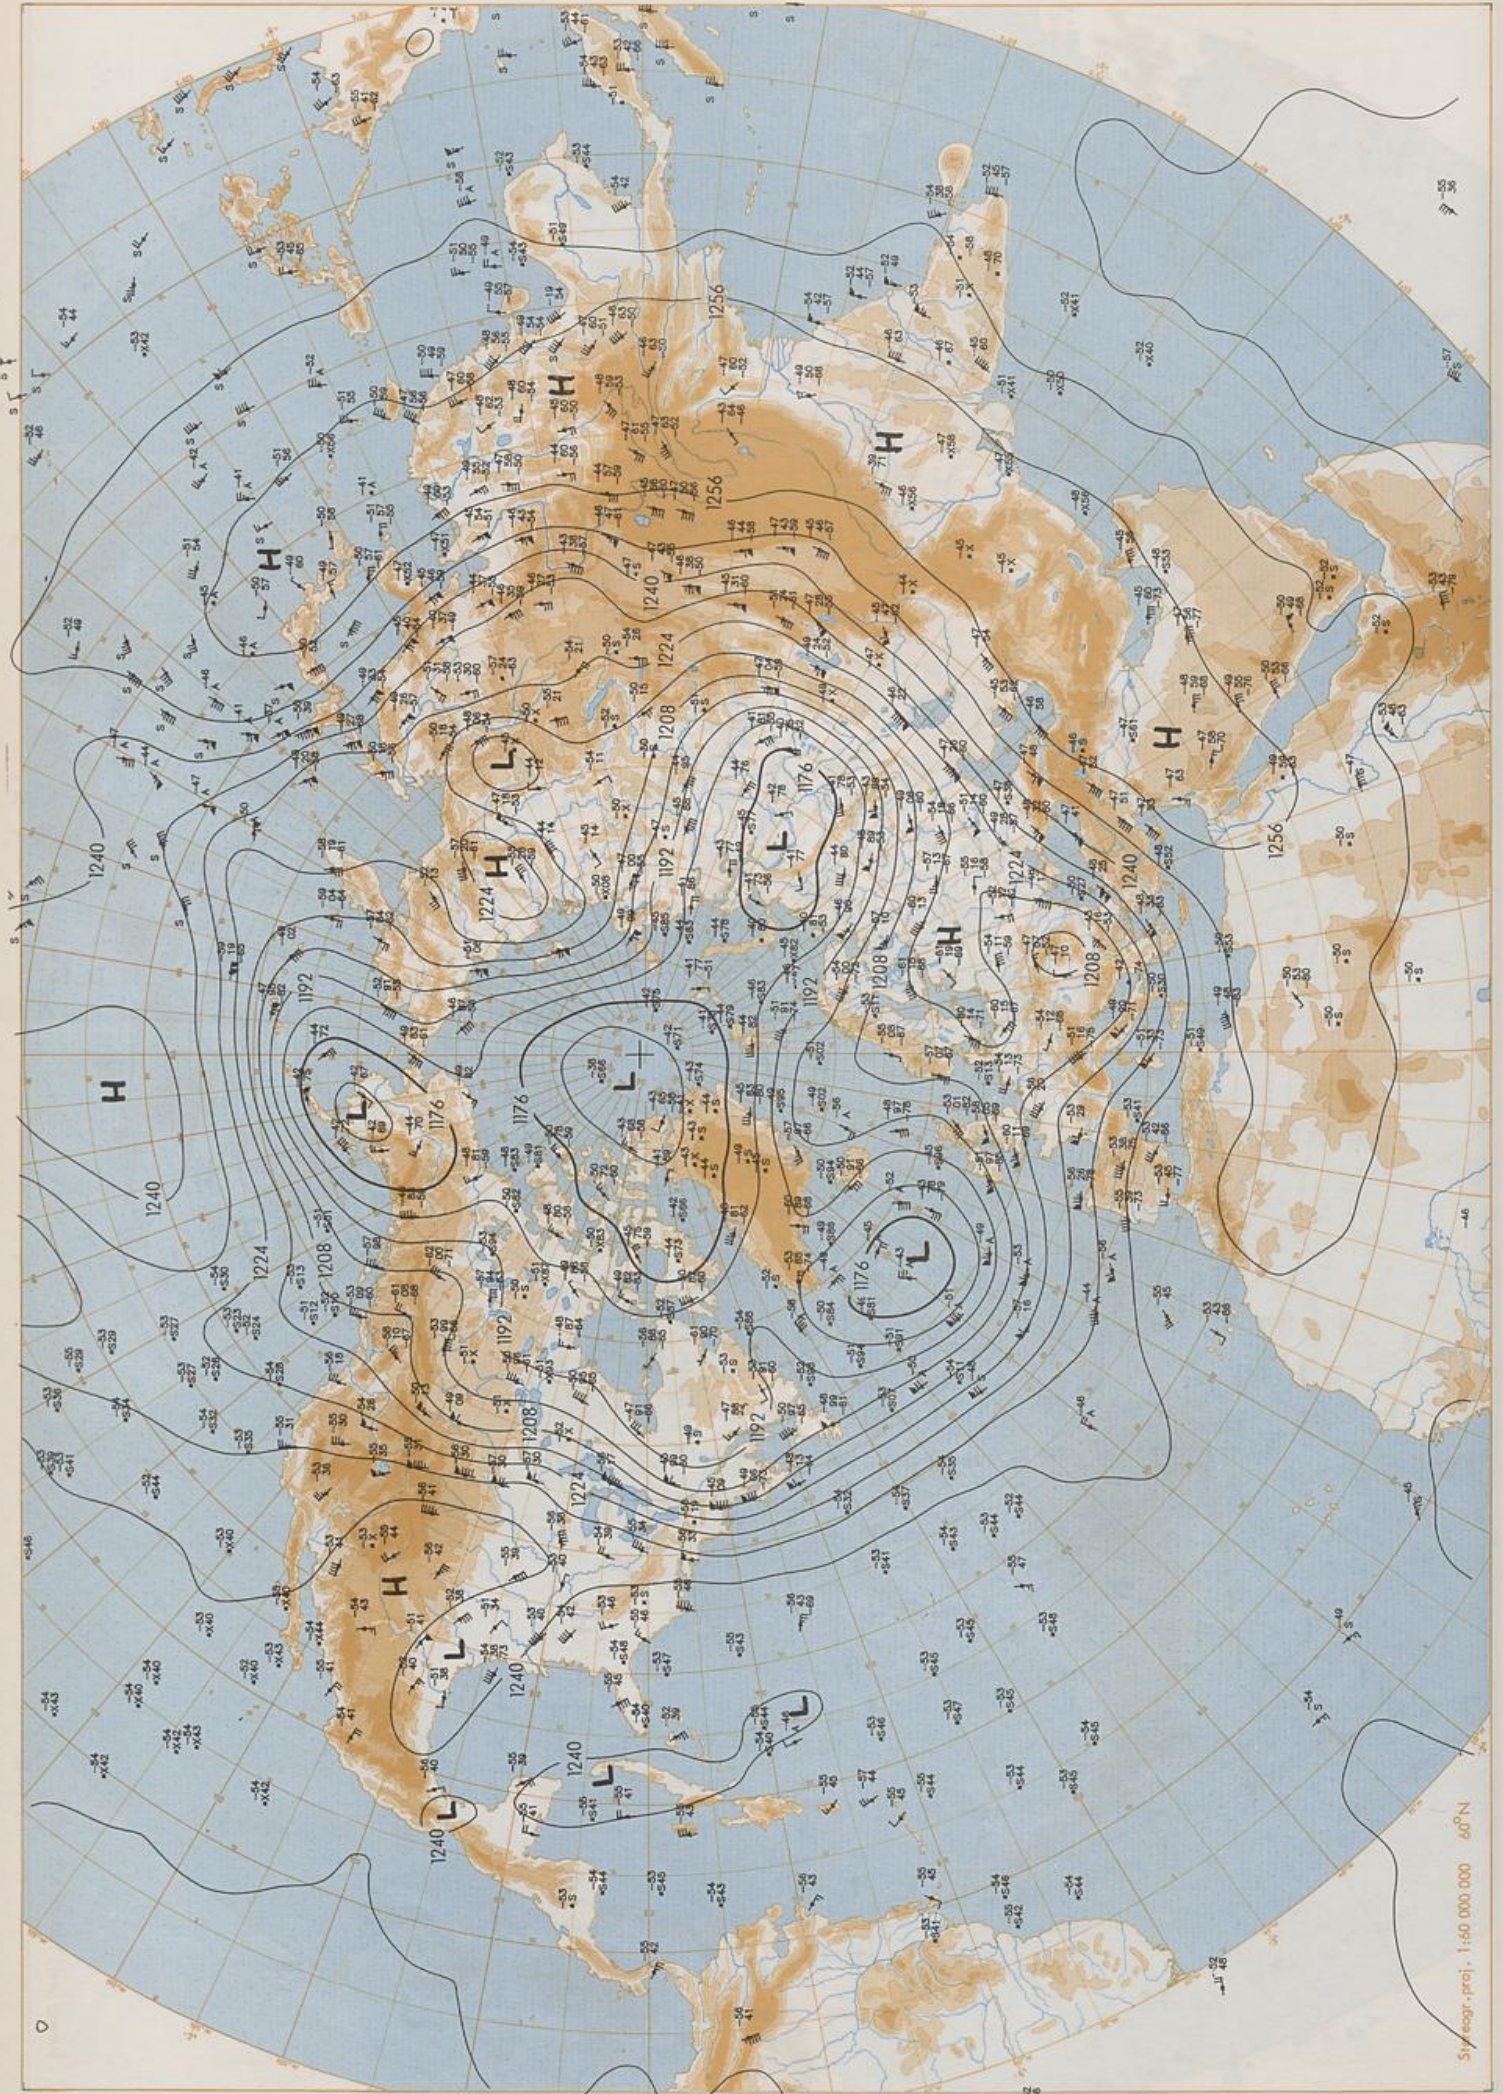

Inhalt	Content	Contenu	Contenido
Bodenwetterkarte 00 UTC	Surface chart 00 UTC	Carte de surface à 00 UTC	Análisis en superficie a las 00 UTC
Bodenwetterkarte Nordhemisphäre 12 UTC	Surface chart northern hemisphere 12 UTC	Carte de surface sur l'hémisphère nord à 12 UTC	Análisis en superficie hemisferio norte a las 12 UTC
500-hPa-Fläche Nordhemisphäre 12 UTC	500 hPa surface northern hemisphere 12 UTC	Surface 500 hPa sur l'hémisphère nord à 12 UTC	Topografía de la superficie de 500 hPa hemisferio norte de las 12 UTC
200-hPa-Fläche Nordhemisphäre 12 UTC	200 hPa surface northern hemisphere 12 UTC	Surface 200 hPa sur l'hémisphère nord à 12 UTC	Topografía de la superficie de 200 hPa hemisferio norte de las 12 UTC
100-hPa-Fläche Nordhemisphäre 12 UTC	100 hPa surface northern hemisphere 12 UTC	Surface 100 hPa sur l'hémisphère nord à 12 UTC	Topografía de la superficie de 100 hPa hemisferio norte de las 12 UTC
850-hPa 12 UTC, 700 hPa 12 UTC	850 hPa 12 UTC, 700 hPa 12 UTC	850 hPa 12 UTC, 700 hPa 12 UTC	850 hPa 12 UTC, 700 hPa 12 UTC
Relative Topographie 500/1000 hPa 12 UTC	Thickness chart 500/1000 hPa 12 UTC	Carte d'épaisseur 500/1000 hPa 12 UTC	Relativa 500/1000 hPa 12 UTC
300-hPa 12 UTC	300 hPa 12 UTC	300 hPa 12 UTC	300 hPa 12 UTC
Aerologische Diagramme 12 UTC	Aerological diagrams 12 UTC	Diagrammes aérologiques 12 UTC	Diagramas aerológicos 12 UTC

BODEN  
02-08-91 00 Z  
DEUTSCHER WETTERDIENST

Stereogr. proj. 1:30 000 000 60°N

Surface chart 00 UTC

Surface chart 12 UTC

Sheepspr. proj. 1:60 000 000 60°N

500 hPa 12 UTC

Stereogr. proj. 1:60 000 000 60°N

200 hPa 12 UTC