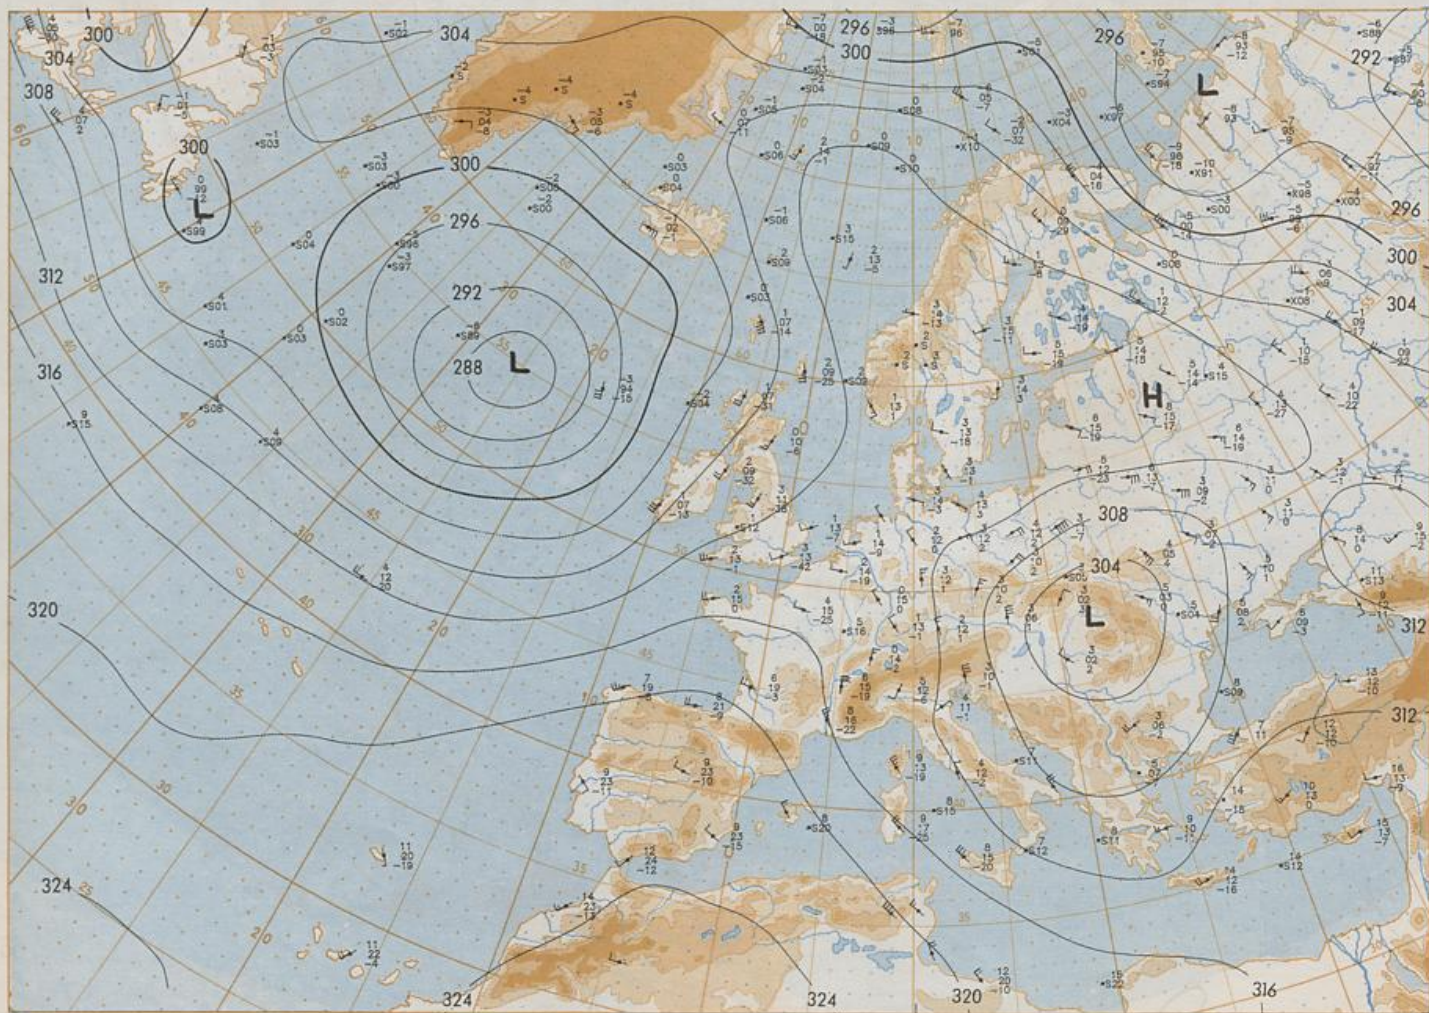

BODEN  
02-08-91 00 Z  
DEUTSCHER WETTERDIENST

Stereogr. proj. 1:30 000 000 60°N

Surface chart 00 UTC

Surface chart 12 UTC

Sheepspr. proj. 1:60 000 000 60°N

500 hPa 12 UTC

Stereogr. proj. 1:60 000 000 60°N

200 hPa 12 UTC

100 hPa 12 UTC

Stereogr. proj. 1:60 000 000 60°N

02.08.1991

Stereogr. proj. 1:30 000 000 in 60°N

850 hPa 12 UTC

700 hPa 12 UTC

Stereogr.proj. 1:30 000 000 in 60°N

500/1000 hPa 12 UTC

300 hPa 12 UTC

Aerological  
Diagrams  
12 UTC

- |                 |                 |                  |                               |                   |                          |
|-----------------|-----------------|------------------|-------------------------------|-------------------|--------------------------|
| 01241 Orland    | 03774 Crawley   | 07145 Trappes    | 09393 Lindenberg              | 11035 Wien        | 16242 Roma               |
| 01384 Oslo      | 03808 Camborne  | 07481 Lyon       | 09548 Meiningen               | 11520 Praha-Libus | 16320 Brindisi           |
| 01415 Stavanger | 03920 Long Kesh | 07510 Bordeaux   | 10035 Schlieswig              | 12374 Legionowo   | 16716 Athen              |
| 02465 Stockholm | 06181 Kobenhavn | 07645 Nimes      | 10338 Hannover                | 12843 Budapest    | 17062 Istanbul           |
| 02527 Goteborg  | 06260 De Bilt   | 08001 La Coruña  | 10410 Essen                   | 13275 Beograd     | 40179 Bet Dagan / Israel |
| 03005 Lerwick   | 06447 Uccle     | 08221 Madrid     | 10739 Stuttgart               | 15420 Bukarest    | C7L Ship "L"             |
| 03170 Shanwell  | 06610 Payerne   | 08495 Gibraltar  | 10868 München-Oberschleißheim | 16044 Udine       |                          |
| 03496 Hemsby    | 07110 Brest     | 09184 Greifswald |                               | 16080 Milano      |                          |