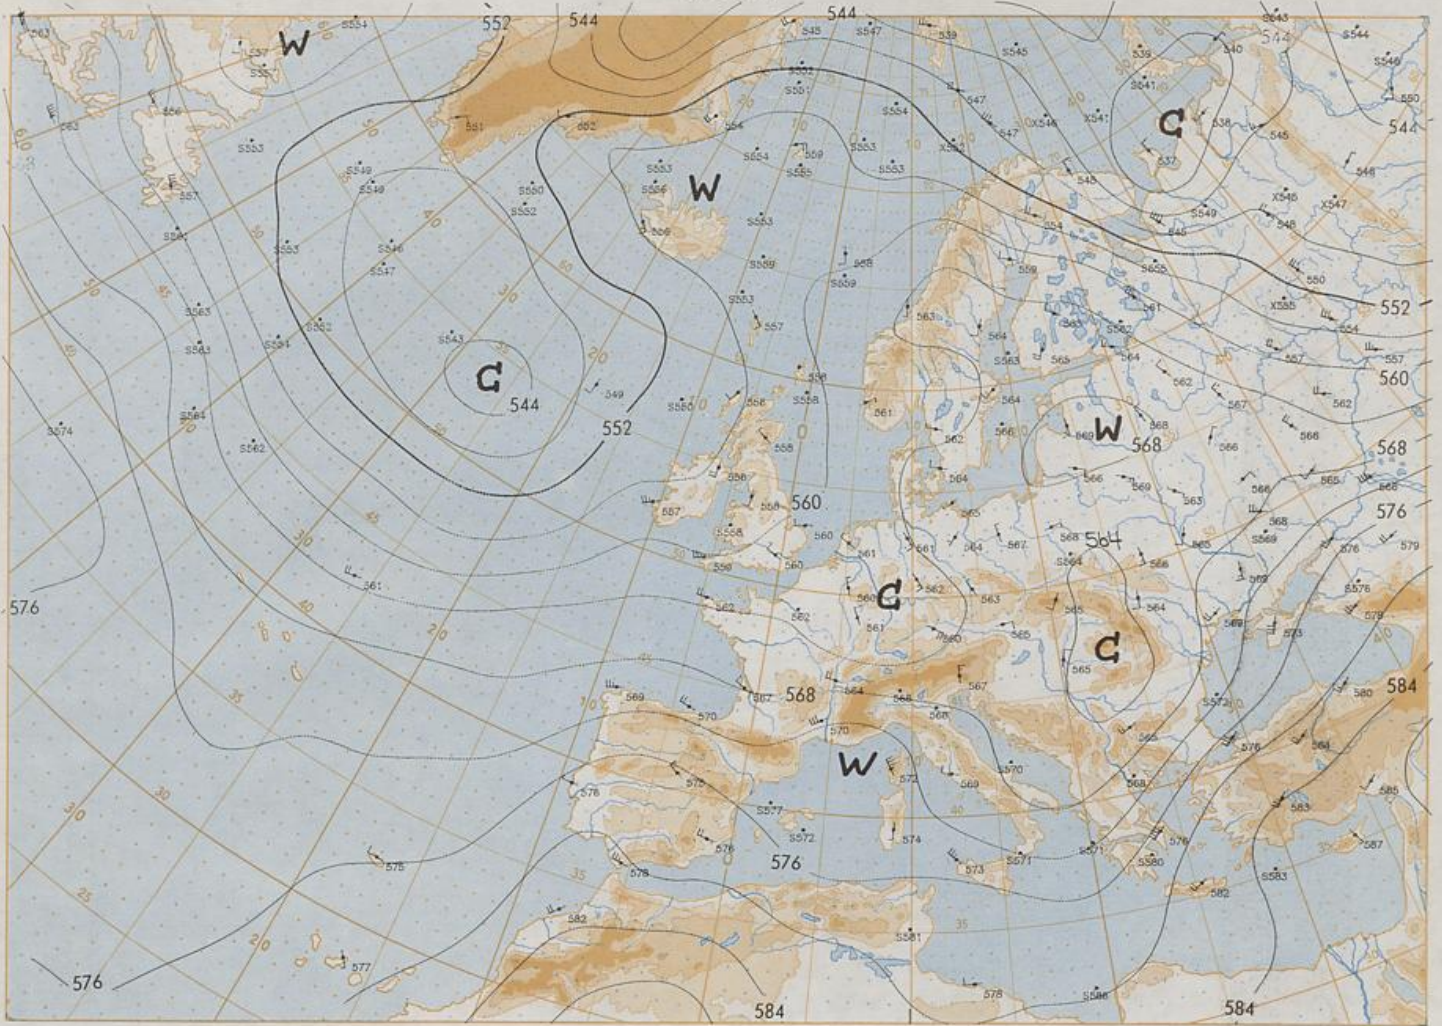

BODEN  
02-08-91 00 Z  
DEUTSCHER WETTERDIENST

Stereogr. proj. 1:30 000 000 60°N

Surface chart 00 UTC

Surface chart 12 UTC

Sheepspr. proj. 1:60 000 000 60°N

500 hPa 12 UTC

Stereogr. proj. 1:60 000 000 60°N

200 hPa 12 UTC

100 hPa 12 UTC

Stereogr. proj. 1:60 000 000 60°N

02.08.1991

Stereogr. proj. 1:30 000 000 in 60°N

850 hPa 12 UTC

700 hPa 12 UTC

Stereogr.proj. 1:30 000 000 in 60°N

500/1000 hPa 12 UTC

300 hPa 12 UTC

Aerological  
Diagrams  
12 UTC

- |                 |                 |                  |                               |                   |                          |
|-----------------|-----------------|------------------|-------------------------------|-------------------|--------------------------|
| 01241 Orland    | 03774 Crawley   | 07145 Trappes    | 09393 Lindenberg              | 11035 Wien        | 16242 Roma               |
| 01384 Oslo      | 03808 Camborne  | 07481 Lyon       | 09548 Meiningen               | 11520 Praha-Libus | 16320 Brindisi           |
| 01415 Stavanger | 03920 Long Kesh | 07510 Bordeaux   | 10035 Schlieswig              | 12374 Legionowo   | 16716 Athen              |
| 02465 Stockholm | 06181 Kobenhavn | 07645 Nimes      | 10338 Hannover                | 12843 Budapest    | 17062 Istanbul           |
| 02527 Goteborg  | 06260 De Bilt   | 08001 La Coruña  | 10410 Essen                   | 13275 Beograd     | 40179 Bet Dagan / Israel |
| 03005 Lerwick   | 06447 Uccle     | 08221 Madrid     | 10739 Stuttgart               | 15420 Bukarest    | C7L Ship "L"             |
| 03170 Shanwell  | 06610 Payerne   | 08495 Gibraltar  | 10868 München-Oberschleißheim | 16044 Udine       |                          |
| 03496 Hemsby    | 07110 Brest     | 09184 Greifswald |                               | 16080 Milano      |                          |