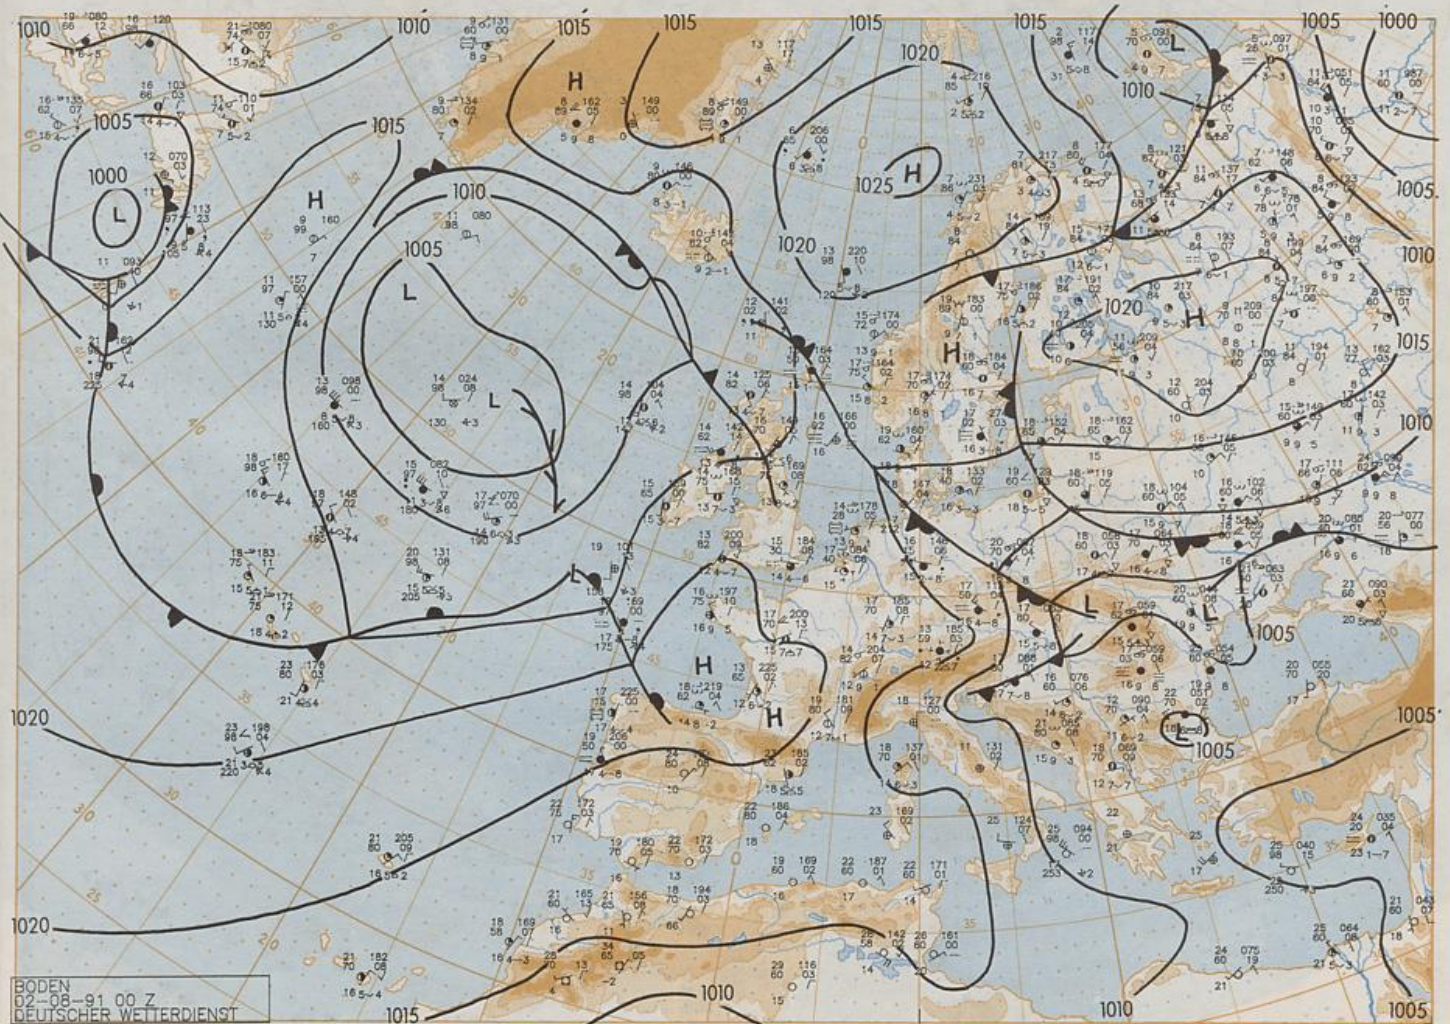

BODEN  
02-08-91 00 Z  
DEUTSCHER WETTERDIENST

Stereogr. proj. 1:30 000 000 60°N

Surface chart 00 UTC

Surface chart 12 UTC

Sheepspr. proj. 1:60 000 000 60°N

500 hPa 12 UTC

Stereogr. proj. 1:60 000 000 60°N

200 hPa 12 UTC