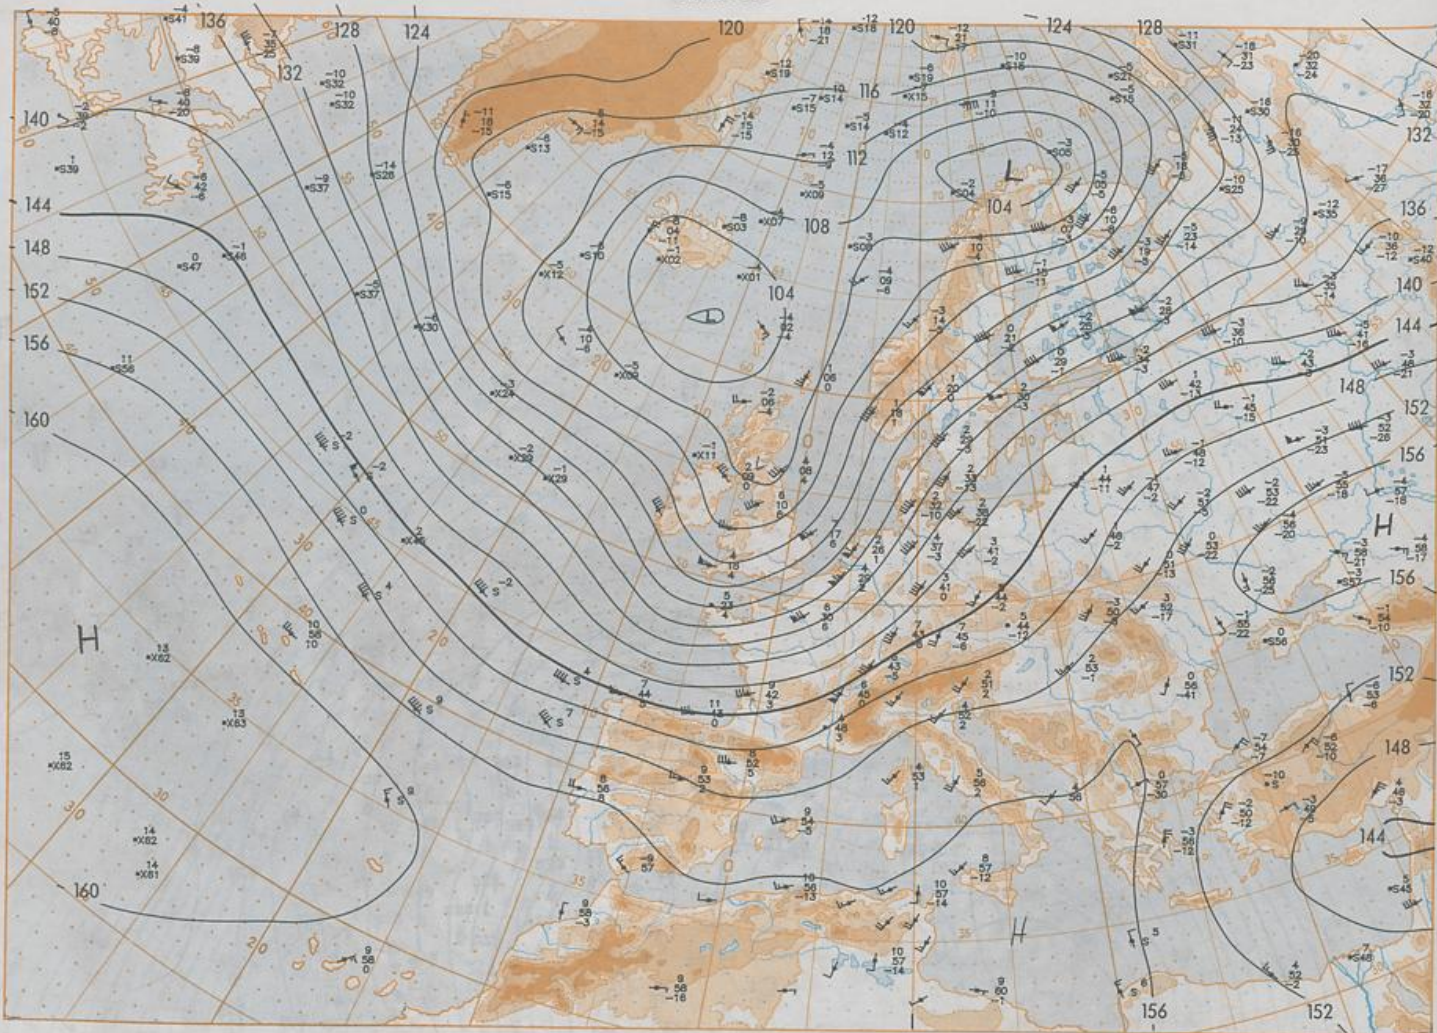

337

Inhalt	Content	Contenu	Contenido
Bodenwetterkarte 00 UTC	Surface chart 00 UTC	Carte de surface à 00 UTC	Análisis en superficie a las 00 UTC
Bodenwetterkarte Nordhemisphäre 12 UTC	Surface chart northern hemisphere 12 UTC	Carte de surface sur l'hémisphère nord à 12 UTC	Análisis en superficie hemisferio norte a las 12 UTC
500 - hPa-Fläche Nordhemisphäre 12 UTC	500 hPa surface northern hemisphere 12 UTC	Surface 500 hPa sur l'hémisphère nord à 12 UTC	Topografía de la superficie de 500 hPa hemisferio norte de las 12 UTC
200 - hPa-Fläche Nordhemisphäre 12 UTC	200 hPa surface northern hemisphere 12 UTC	Surface 200 hPa sur l'hémisphère nord à 12 UTC	Topografía de la superficie de 200 hPa hemisferio norte de las 12 UTC
100 - hPa-Fläche Nordhemisphäre 12 UTC	100 hPa surface northern hemisphere 12 UTC	Surface 100 hPa sur l'hémisphère nord à 12 UTC	Topografía de la superficie de 100 hPa hemisferio norte de las 12 UTC
850 - hPa 12 UTC, 700 hPa 12 UTC	850 hPa 12 UTC, 700 hPa 12 UTC	850 hPa 12 UTC, 700 hPa 12 UTC	850 hPa 12 UTC, 700 hPa 12 UTC
Relative Topographie 500/1000 hPa 12 UTC	Thickness chart 500/1000 hPa 12 UTC	Carte d'épaisseur 500/1000 hPa 12 UTC	Relative 500/1000 hPa 12 UTC
300 - hPa 12 UTC	300 hPa 12 UTC	300 hPa 12 UTC	300 hPa 12 UTC
Aerologische Diagramme 12 UTC	Aerological diagrams 12 UTC	Diagrammes aérologiques 12 UTC	Diagramas aerológicos 12 UTC

Stereogr. proj. 1:30 000 000 60°N

Surface chart 00 UTC

500 hPa 12 UTC

Steerepr. proj. 1:60 000 000 60°N

100 hPa 12 UTC

Stereogr. Proj. 1:50 000 000 60°N

Stereogr. proj. 1:30 000 000 in 60°N

850 hPa 12 UTC