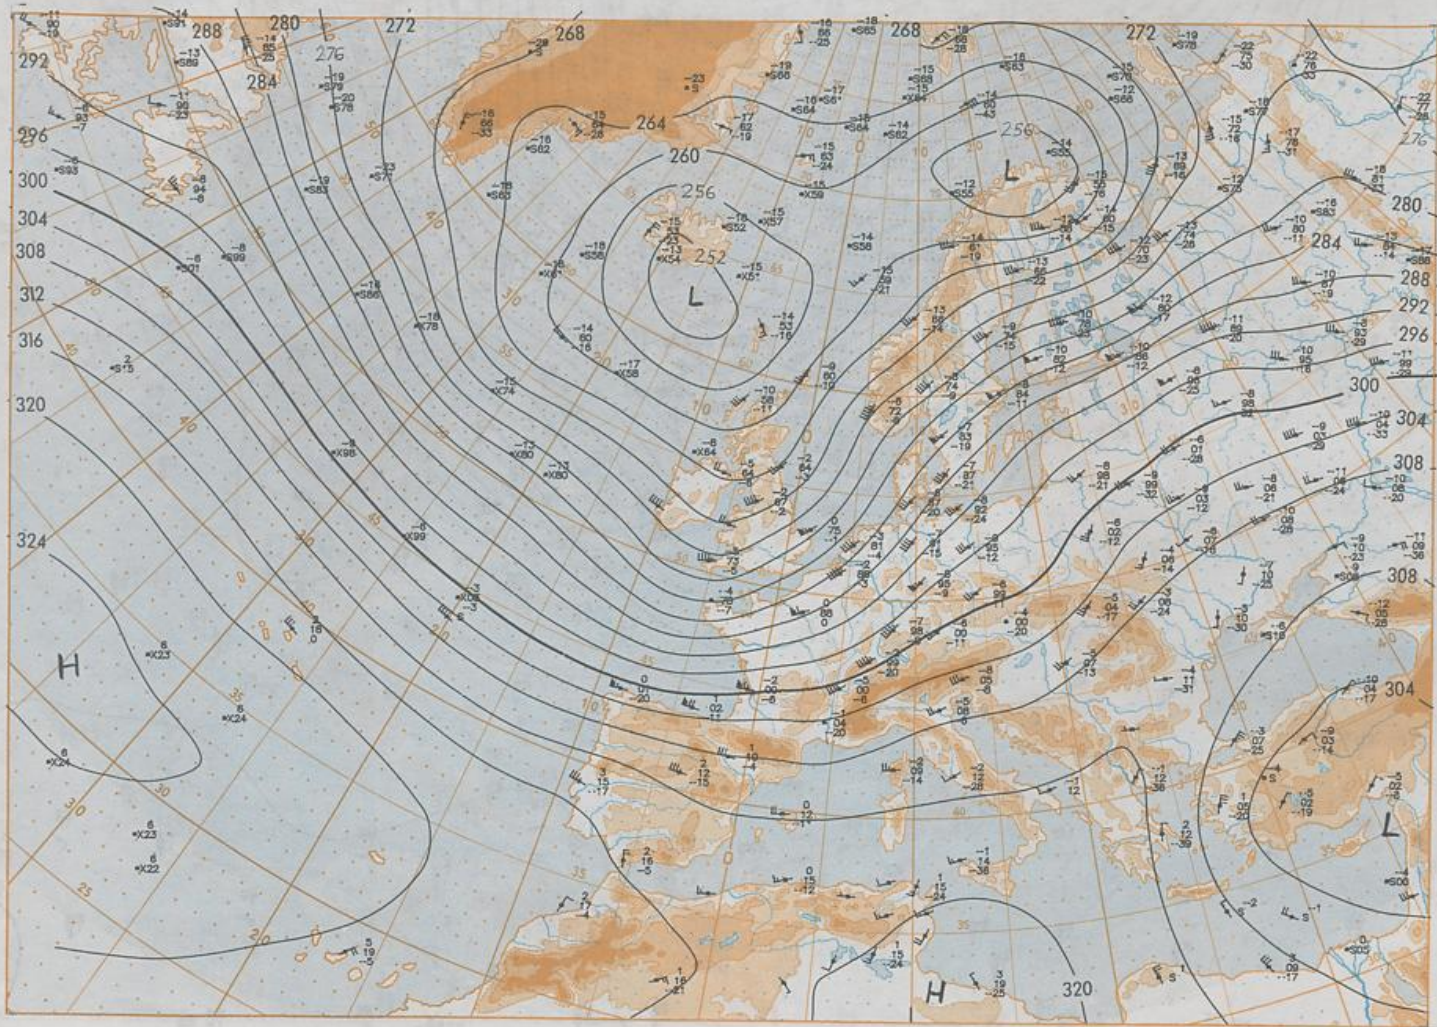

Stereogr. proj. 1:30 000 000 60°N

Surface chart 00 UTC

500 hPa 12 UTC

Steerepr. proj. 1:60 000 000 60°N

100 hPa 12 UTC

Stereogr. Proj. 1:50 000 000 60°N

Stereogr. proj. 1:30 000 000 in 60°N

850 hPa 12 UTC

700 hPa 12 UTC

Stereogr. proj. 1:30 000 000 in 60°N

500/1000 hPa 12 UTC

300 hPa 12 UTC

Aerological  
Diagrams  
12 UTC

- |                 |                 |                 |                         |                               |                        |
|-----------------|-----------------|-----------------|-------------------------|-------------------------------|------------------------|
| 01241 Orland    | 03774 Crawley   | 06610 Payerne   | 10184 Greifswald        | 10868 München-Oberschleißheim | 16080 Milano           |
| 01384 Oslo      | 03808 Camborne  | 07110 Brest     | 10393 Lindenberg        | 11035 Wien                    | 16245 Roma             |
| 01415 Stavanger | 03920 Long Kesh | 07145 Trappes   | 10488 Dresden-Wahnsdorf | 11520 Praha-Libus             | 16320 Brindisi         |
| 02485 Stockholm | 03953 Valentia  | 07481 Lyon      | 10548 Meiningen         | 12374 Legionowo               | 16716 Athen            |
| 02527 Goteborg  | 04018 Keflavik  | 07510 Bordeaux  | 10035 Schleswig         | 12843 Budapest                | 17062 Istanbul         |
| 03005 Lerwick   | 06181 Kobenhavn | 07645 Nimes     | 10338 Hannover          | 13275 Beograd                 | 40179 Bet Dagan/Israel |
| 03170 Shanwall  | 06260 De Bilt   | 08001 La Coruna | 10410 Essen             | 15420 Bukarest                | 17130 Ankara           |
| 03496 Hemsby    | 06447 Uccle     | 08579 Lisboa    | 10739 Stuttgart         | 16044 Udine                   | 27612 Moskva           |