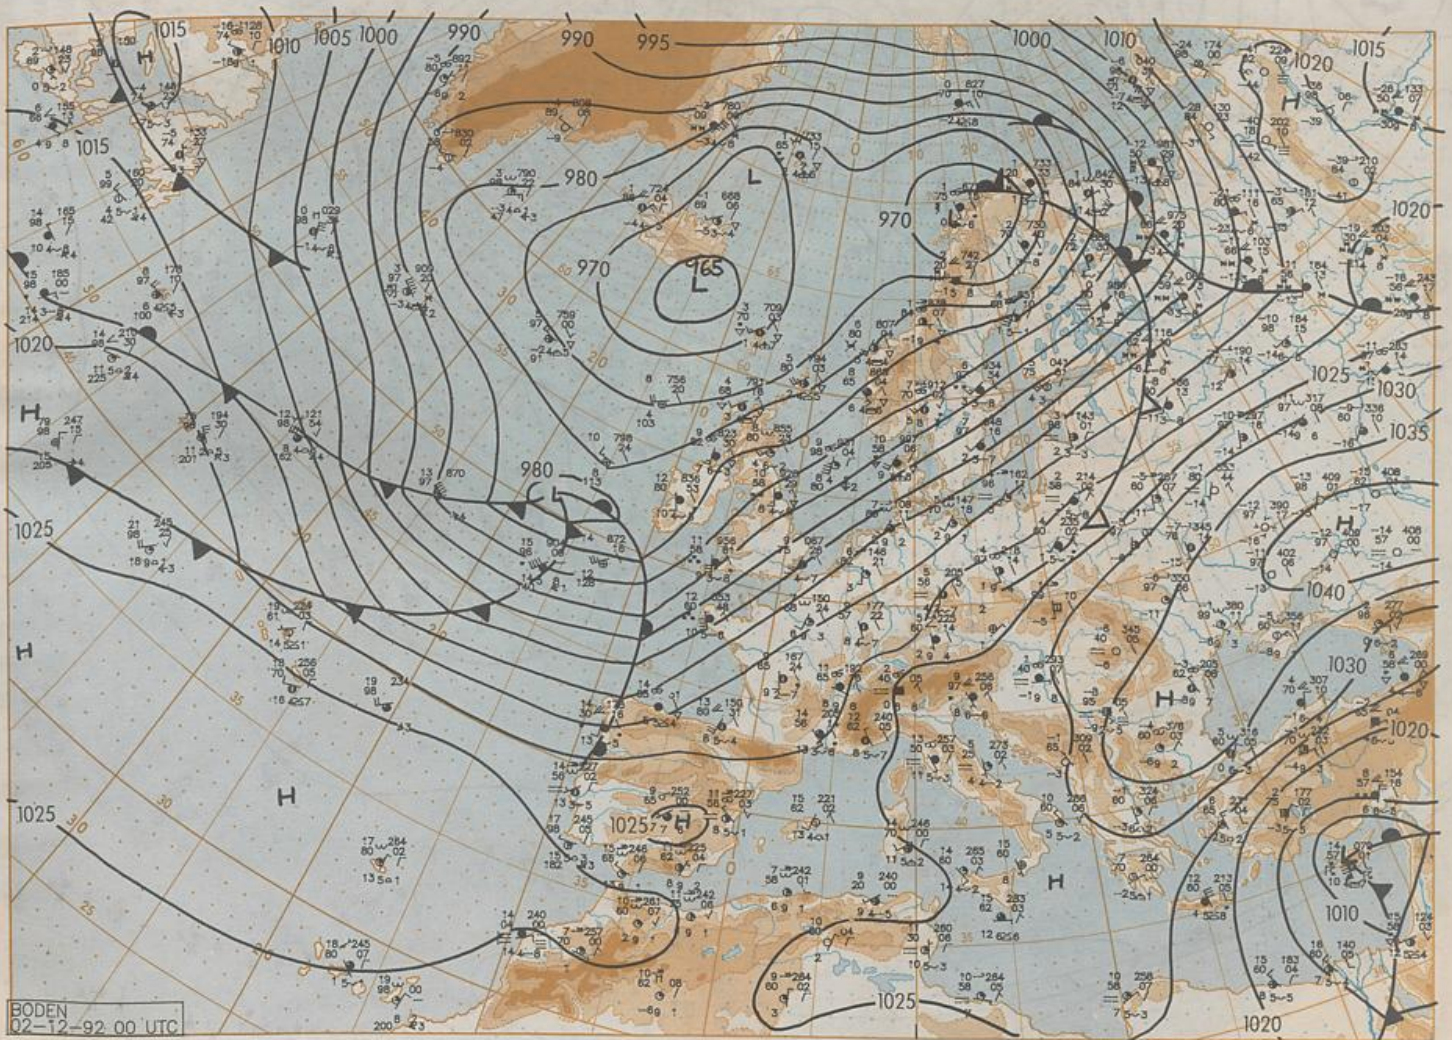

337

Inhalt	Content	Contenu	Contenido
Bodenwetterkarte 00 UTC	Surface chart 00 UTC	Carte de surface à 00 UTC	Análisis en superficie a las 00 UTC
Bodenwetterkarte Nordhemisphäre 12 UTC	Surface chart northern hemisphere 12 UTC	Carte de surface sur l'hémisphère nord à 12 UTC	Análisis en superficie hemisferio norte a las 12 UTC
500 - hPa-Fläche Nordhemisphäre 12 UTC	500 hPa surface northern hemisphere 12 UTC	Surface 500 hPa sur l'hémisphère nord à 12 UTC	Topografía de la superficie de 500 hPa hemisferio norte de las 12 UTC
200 - hPa-Fläche Nordhemisphäre 12 UTC	200 hPa surface northern hemisphere 12 UTC	Surface 200 hPa sur l'hémisphère nord à 12 UTC	Topografía de la superficie de 200 hPa hemisferio norte de las 12 UTC
100 - hPa-Fläche Nordhemisphäre 12 UTC	100 hPa surface northern hemisphere 12 UTC	Surface 100 hPa sur l'hémisphère nord à 12 UTC	Topografía de la superficie de 100 hPa hemisferio norte de las 12 UTC
850 - hPa 12 UTC, 700 hPa 12 UTC	850 hPa 12 UTC, 700 hPa 12 UTC	850 hPa 12 UTC, 700 hPa 12 UTC	850 hPa 12 UTC, 700 hPa 12 UTC
Relative Topographie 500/1000 hPa 12 UTC	Thickness chart 500/1000 hPa 12 UTC	Carte d'épaisseur 500/1000 hPa 12 UTC	Relative 500/1000 hPa 12 UTC
300 - hPa 12 UTC	300 hPa 12 UTC	300 hPa 12 UTC	300 hPa 12 UTC
Aerologische Diagramme 12 UTC	Aerological diagrams 12 UTC	Diagrammes aérologiques 12 UTC	Diagramas aerológicos 12 UTC

Stereogr. proj. 1:30 000 000 60°N

Surface chart 00 UTC

500 hPa 12 UTC

Steerepr. proj. 1:60 000 000 60°N

100 hPa 12 UTC

Stereogr. Proj. 1:50 000 000 60°N

Stereogr. proj. 1:30 000 000 in 60°N

850 hPa 12 UTC