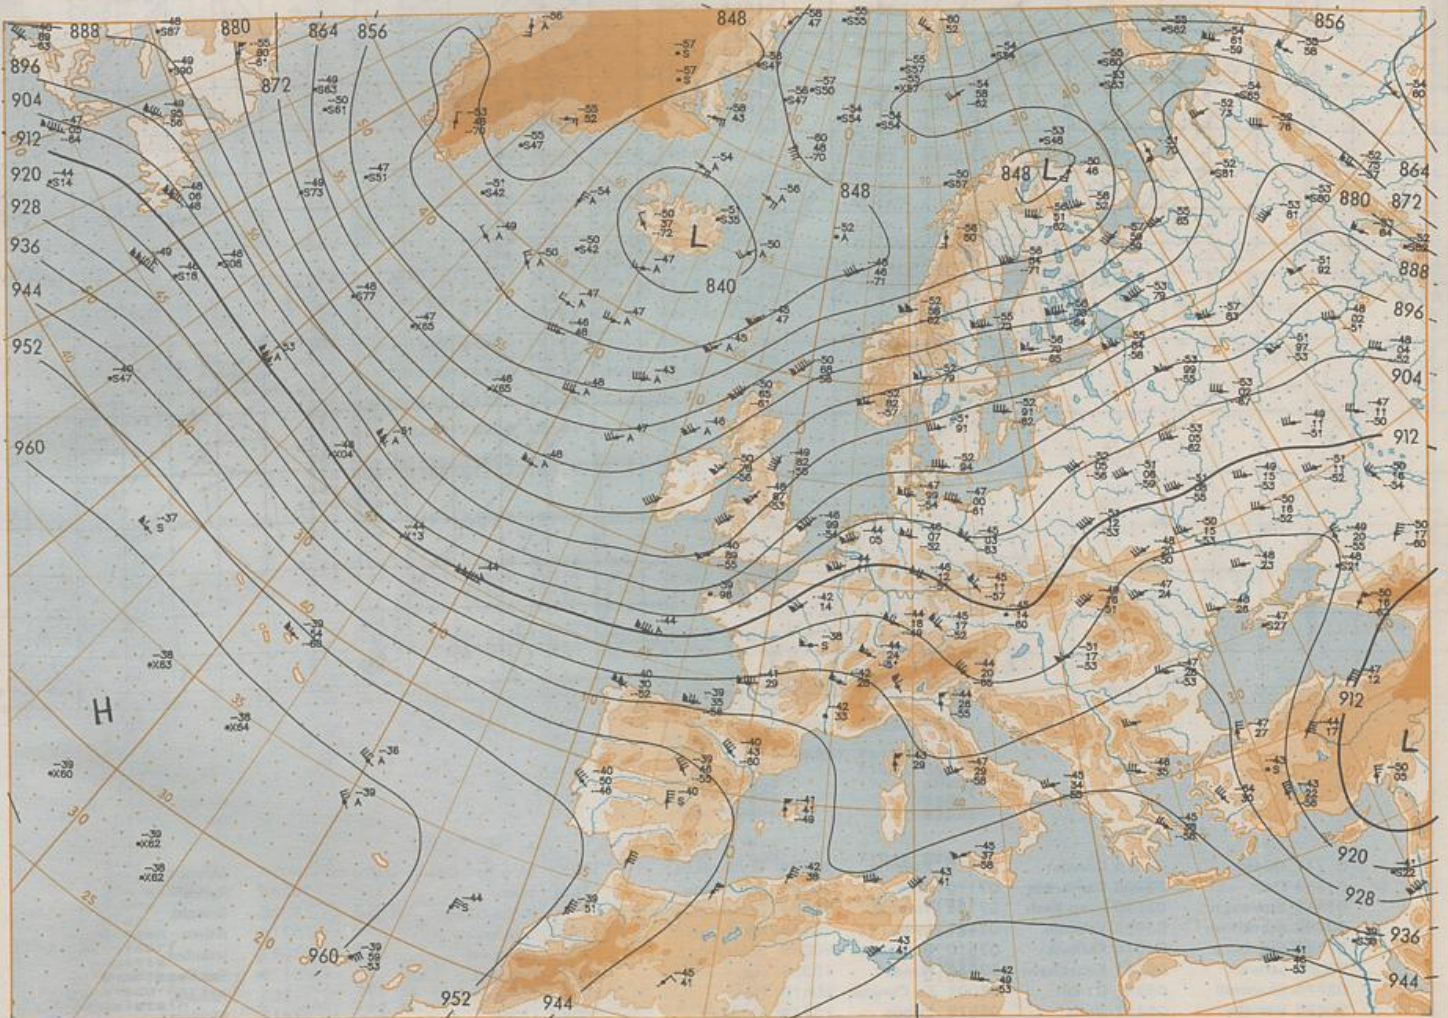

Stereogr. proj. 1:30 000 000 60°N

Surface chart 00 UTC

500 hPa 12 UTC

Steerepr. proj. 1:60 000 000 60°N

100 hPa 12 UTC

Stereogr. Proj. 1:50 000 000 60°N

Stereogr. proj. 1:30 000 000 in 60°N

850 hPa 12 UTC

700 hPa 12 UTC

Stereogr. proj. 1:30 000 000 in 60°N

500/1000 hPa 12 UTC

300 hPa 12 UTC

Aerological  
Diagrams  
12 UTC

- |                 |                 |                 |                         |                               |                        |
|-----------------|-----------------|-----------------|-------------------------|-------------------------------|------------------------|
| 01241 Orland    | 03774 Crawley   | 06610 Payerne   | 10184 Greifswald        | 10868 München-Oberschleißheim | 16080 Milano           |
| 01384 Oslo      | 03808 Camborne  | 07110 Brest     | 10393 Lindenberg        | 11035 Wien                    | 16245 Roma             |
| 01415 Stavanger | 03920 Long Kesh | 07145 Trappes   | 10488 Dresden-Wahnsdorf | 11520 Praha-Libus             | 16320 Brindisi         |
| 02485 Stockholm | 03953 Valentia  | 07481 Lyon      | 10548 Meiningen         | 12374 Legionowo               | 16716 Athen            |
| 02527 Goteborg  | 04018 Keflavik  | 07510 Bordeaux  | 10035 Schleswig         | 12843 Budapest                | 17062 Istanbul         |
| 03005 Lerwick   | 06181 Kobenhavn | 07645 Nimes     | 10338 Hannover          | 13275 Beograd                 | 40179 Bet Dagan/Israel |
| 03170 Shanwall  | 06260 De Bilt   | 08001 La Coruna | 10410 Essen             | 15420 Bukarest                | 17130 Ankara           |
| 03496 Hemsby    | 06447 Uccle     | 08579 Lisboa    | 10739 Stuttgart         | 16044 Udine                   | 27612 Moskva           |