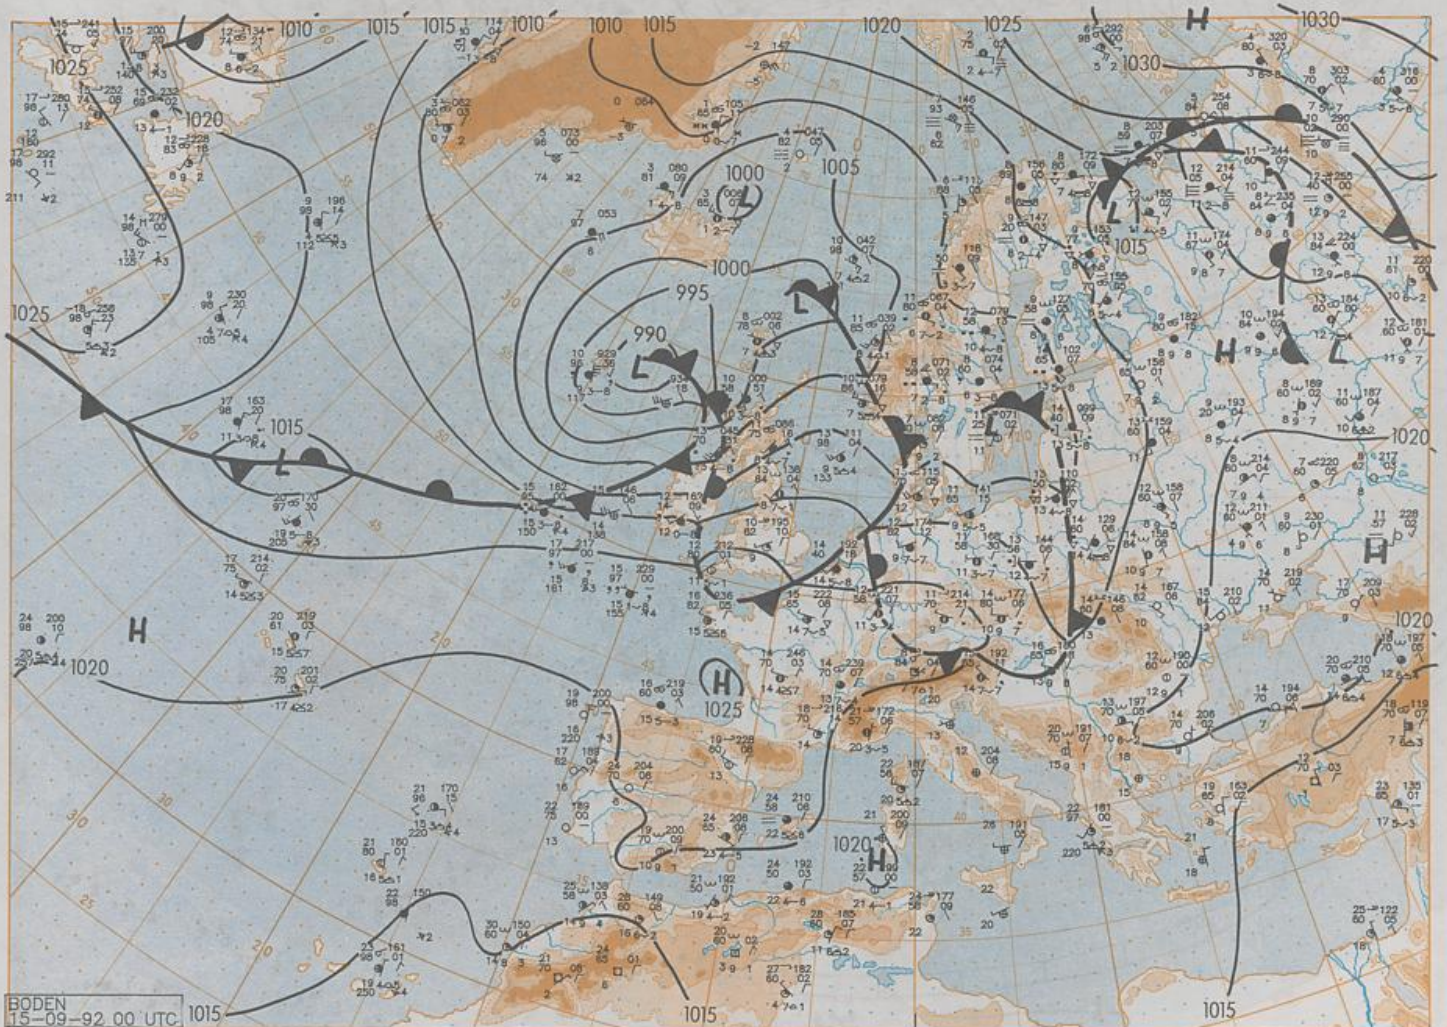

259

Inhalt	Content	Contenu	Contenido
Bodenwetterkarte 00 UTC	Surface chart 00 UTC	Carte de surface à 00 UTC	Análisis en superficie a las 00 UTC
Bodenwetterkarte Nordhemisphäre 12 UTC	Surface chart northern hemisphere 12 UTC	Carte de surface sur l'hémisphère nord à 12 UTC	Análisis en superficie hemisferio norte a las 12 UTC
500 - hPa-Fläche Nordhemisphäre 12 UTC	500 hPa surface northern hemisphere 12 UTC	Surface 500 hPa sur l'hémisphère nord à 12 UTC	Topografía de la superficie de 500 hPa hemisferio norte de las 12 UTC
200 - hPa-Fläche Nordhemisphäre 12 UTC	200 hPa surface northern hemisphere 12 UTC	Surface 200 hPa sur l'hémisphère nord à 12 UTC	Topografía de la superficie de 200 hPa hemisferio norte de las 12 UTC
100 - hPa-Fläche Nordhemisphäre 12 UTC	100 hPa surface northern hemisphere 12 UTC	Surface 100 hPa sur l'hémisphère nord à 12 UTC	Topografía de la superficie de 100 hPa hemisferio norte de las 12 UTC
850 - hPa 12 UTC, 700 hPa 12 UTC	850 hPa 12 UTC, 700 hPa 12 UTC	850 hPa 12 UTC, 700 hPa 12 UTC	850 hPa 12 UTC, 700 hPa 12 UTC
Relative Topographie 500/1000 hPa 12 UTC	Thickness chart 500/1000 hPa 12 UTC	Carte d'épaisseur 500/1000 hPa 12 UTC	Relative 500/1000 hPa 12 UTC
300 - hPa 12 UTC	300 hPa 12 UTC	300 hPa 12 UTC	300 hPa 12 UTC
Aerologische Diagramme 12 UTC	Aerological diagrams 12 UTC	Diagrammes aérologiques 12 UTC	Diagramas aerológicos 12 UTC

BODEN 15-09-92 00 UTC

Surface chart 00 UTC

Surface chart 12 UTC

500 hPa 12 UTC

Stereogr. proj. 1:60 000 000 60°N

200 hPa 12 UTC

Stereogr.-proj. 1:60 000 000 60°N

100 hPa 12 UTC

60°N  
1:60 000 000  
Stereogr. proj.

15.09.1992

Stereogr. proj. 1:30 000 000 in 60°N

850 hPa 12 UTC

700 hPa 12 UTC

Stereogr. proj. 1:30 000 000 in 60°N

500/1000 hPa 12 UTC

300 hPa 12 UTC