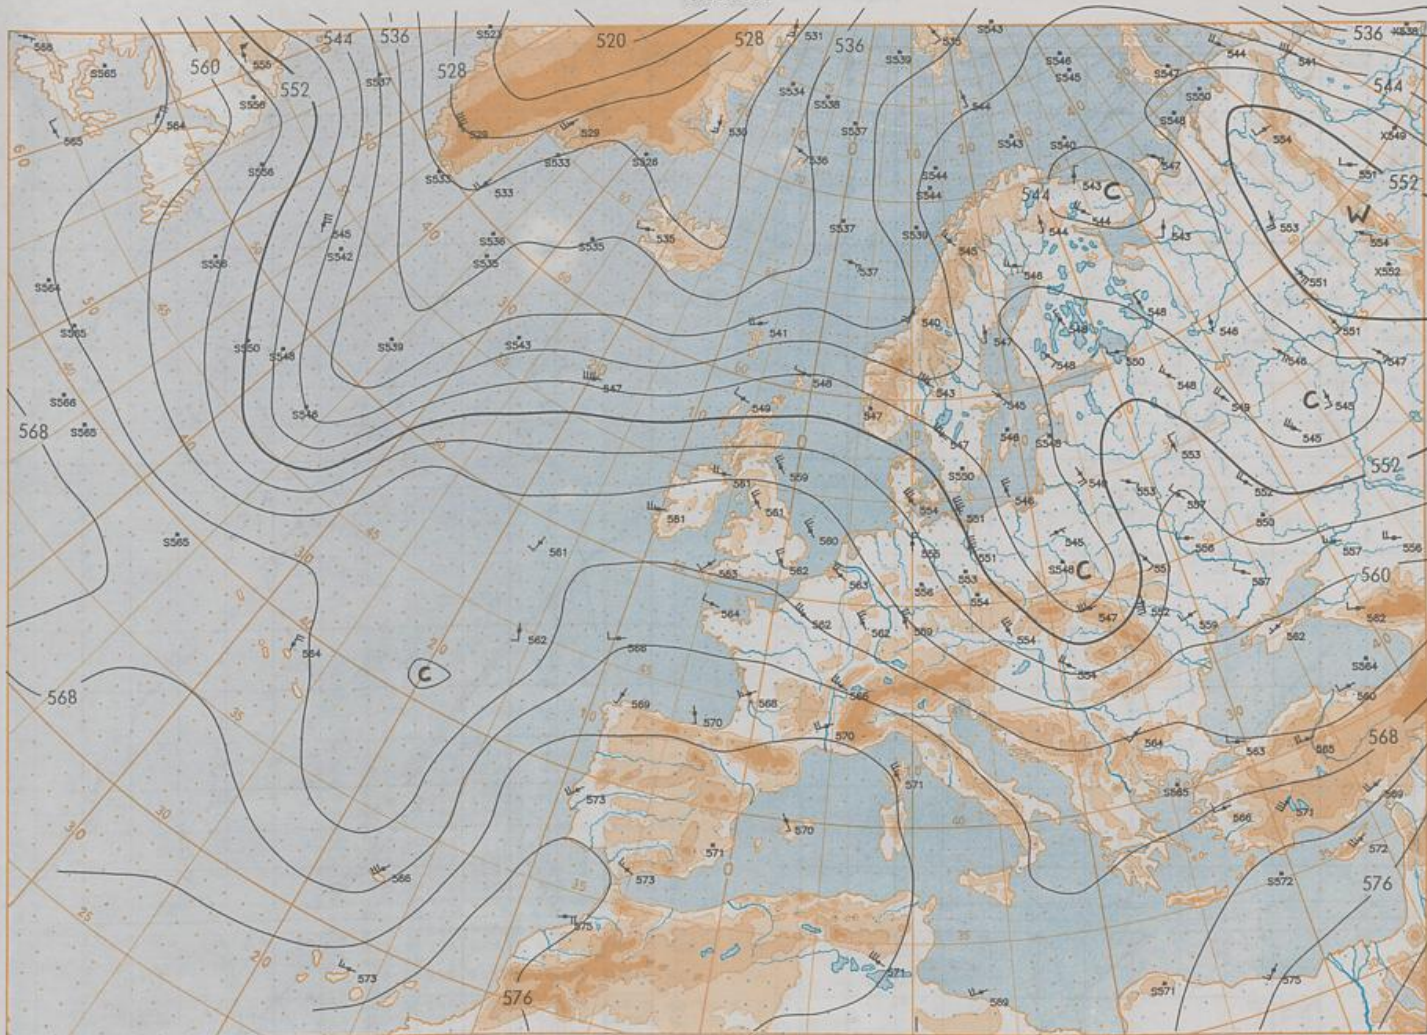

BODEN 15-09-92 00 UTC

Surface chart 00 UTC

Surface chart 12 UTC

500 hPa 12 UTC

Stereogr. proj. 1:60 000 000 60°N

200 hPa 12 UTC

Stereogr.-proj. 1:60 000 000 60°N

100 hPa 12 UTC

60°N  
1:60 000 000  
Stereogr. proj.

15.09.1992

Stereogr. proj. 1:30 000 000 in 60°N

850 hPa 12 UTC

700 hPa 12 UTC

Stereogr. proj. 1:30 000 000 in 60°N

500/1000 hPa 12 UTC

300 hPa 12 UTC

Aerological  
Diagrams  
12 UTC

- |                 |                 |                 |                        |                               |                        |
|-----------------|-----------------|-----------------|------------------------|-------------------------------|------------------------|
| 01241 Orland    | 03774 Crawley   | 06610 Payerne   | 10184 Greifswald       | 10888 München-Oberschleißheim | 16080 Milano           |
| 01384 Oslo      | 03808 Camborne  | 07110 Brest     | 10393 Lindenberg       | 11035 Wien                    | 16245 Roma             |
| 01415 Stavanger | 03920 Long Kesh | 07145 Trappes   | 10488 Dresden-Wahndorf | 11520 Praha-Libus             | 16320 Brindisi         |
| 02466 Stockholm | 03953 Valencia  | 07481 Lyon      | 10548 Meiningen        | 12374 Legionowo               | 16716 Athen            |
| 02527 Goteborg  | 04018 Keflavik  | 07510 Bordeaux  | 10035 Schleswig        | 12843 Budapest                | 17062 Istanbul         |
| 03005 Lerwick   | 06181 Kobenhavn | 07645 Nimes     | 10338 Hannover         | 13275 Beograd                 | 40179 Bat Dagan/Israel |
| 03170 Shanwell  | 08260 De Bilt   | 08001 La Coruna | 10410 Essen            | 15420 Bukarest                | 17130 Ankara           |
| 03496 Hemsby    | 08447 Uccle     | 08579 Lisboa    | 10739 Stuttgart        | 16044 Udine                   | 27612 Moskva           |