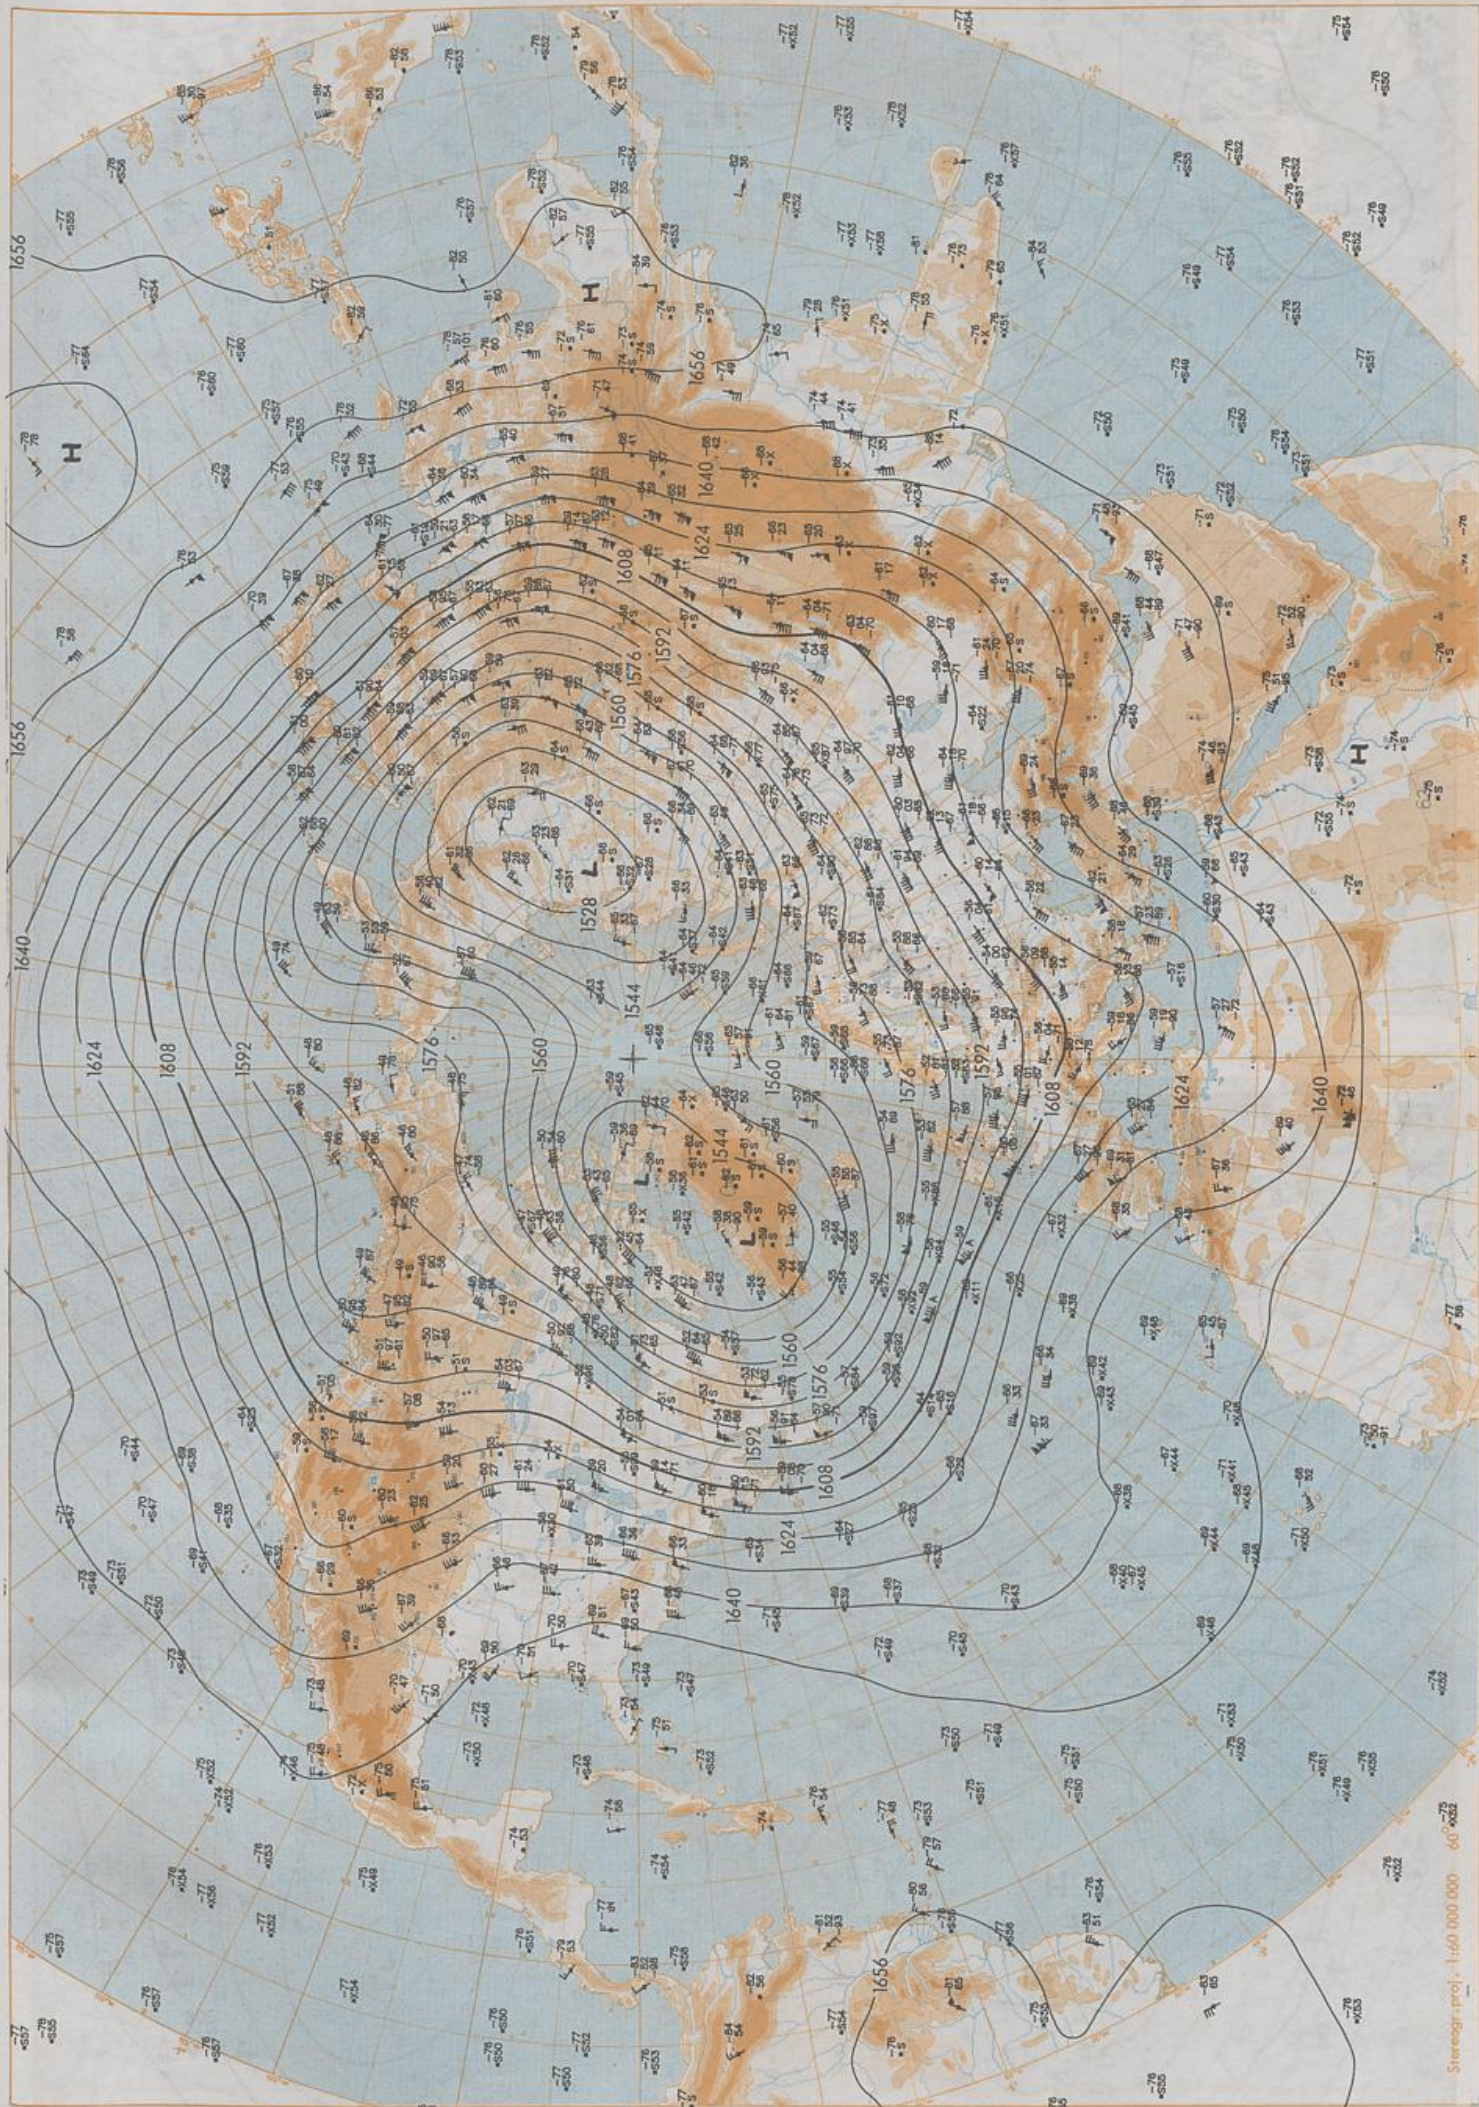

Jahrgang Volume Volume Volumen	17	Donnerstag Thursday Jeudi Jueves	19.11.1992	Númer Number Número Número	324
---	----	---	------------	-------------------------------------	-----

Inhalt	Content	Contenu	Contenido
Bodenwetterkarte 00 UTC	Surface chart 00 UTC	Carte de surface à 00 UTC	Análisis en superficie a las 00 UTC
Bodenwetterkarte Nordhemisphäre 12 UTC	Surface chart northern hemisphere 12 UTC	Carte de surface sur l'hémisphère nord à 12 UTC	Análisis en superficie hemisferio norte a las 12 UTC
500-hPa-Fläche Nordhemisphäre 12 UTC	500 hPa surface northern hemisphere 12 UTC	Surface 500 hPa sur l'hémisphère nord à 12 UTC	Topografía de la superficie de 500 hPa hemisferio norte de las 12 UTC
200-hPa-Fläche Nordhemisphäre 12 UTC	200 hPa surface northern hemisphere 12 UTC	Surface 200 hPa sur l'hémisphère nord à 12 UTC	Topografía de la superficie de 200 hPa hemisferio norte de las 12 UTC
100-hPa-Fläche Nordhemisphäre 12 UTC	100 hPa surface northern hemisphere 12 UTC	Surface 100 hPa sur l'hémisphère nord à 12 UTC	Topografía de la superficie de 100 hPa hemisferio norte de las 12 UTC
850-hPa 12 UTC, 700 hPa 12 UTC	850 hPa 12 UTC, 700 hPa 12 UTC	850 hPa 12 UTC, 700 hPa 12 UTC	850 hPa 12 UTC, 700 hPa 12 UTC
Relative Topographie 500/1000 hPa 12 UTC	Thickness chart 500/1000 hPa 12 UTC	Carte d'épaisseur 500/1000 hPa 12 UTC	Relative 500/1000 hPa 12 UTC
300-hPa 12 UTC	300 hPa 12 UTC	300 hPa 12 UTC	300 hPa 12 UTC
Aerologische Diagramme 12 UTC	Aerological diagrams 12 UTC	Diagrammes aérologiques 12 UTC	Diagramas aerológicos 12 UTC

Stereogr. proj. 1:30 000 000 60°N

Surface chart 00 UTC

Surface chart 12 UTC

200 hPa 12 UTC

100 hPa 12 UTC

Stereogr. proj. 1:60 000 000 60° 00' E

19.11.1992

Stereogr. proj. 1:30 000 000 in 60°N