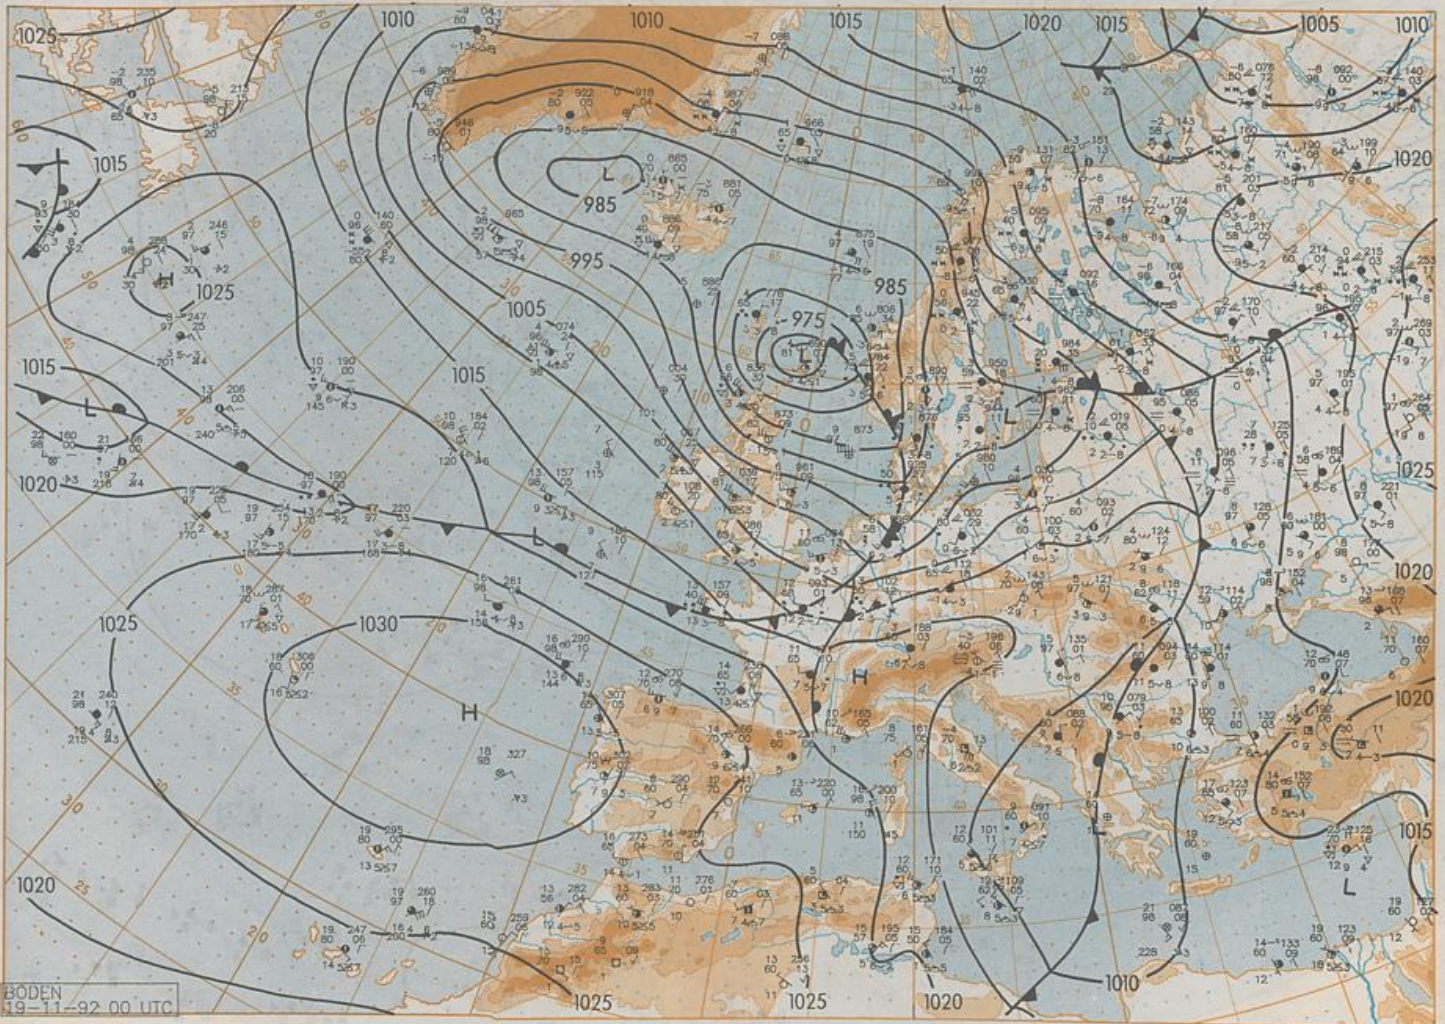

Jahrgang Volume Volume Volumen	17	Donnerstag Thursday Jeudi Jueves	19.11.1992	Númer Number Número Número	324
---	----	---	------------	-------------------------------------	-----

Inhalt	Content	Contenu	Contenido
Bodenwetterkarte 00 UTC	Surface chart 00 UTC	Carte de surface à 00 UTC	Análisis en superficie a las 00 UTC
Bodenwetterkarte Nordhemisphäre 12 UTC	Surface chart northern hemisphere 12 UTC	Carte de surface sur l'hémisphère nord à 12 UTC	Análisis en superficie hemisferio norte a las 12 UTC
500-hPa-Fläche Nordhemisphäre 12 UTC	500 hPa surface northern hemisphere 12 UTC	Surface 500 hPa sur l'hémisphère nord à 12 UTC	Topografía de la superficie de 500 hPa hemisferio norte de las 12 UTC
200-hPa-Fläche Nordhemisphäre 12 UTC	200 hPa surface northern hemisphere 12 UTC	Surface 200 hPa sur l'hémisphère nord à 12 UTC	Topografía de la superficie de 200 hPa hemisferio norte de las 12 UTC
100-hPa-Fläche Nordhemisphäre 12 UTC	100 hPa surface northern hemisphere 12 UTC	Surface 100 hPa sur l'hémisphère nord à 12 UTC	Topografía de la superficie de 100 hPa hemisferio norte de las 12 UTC
850-hPa 12 UTC, 700 hPa 12 UTC	850 hPa 12 UTC, 700 hPa 12 UTC	850 hPa 12 UTC, 700 hPa 12 UTC	850 hPa 12 UTC, 700 hPa 12 UTC
Relative Topographie 500/1000 hPa 12 UTC	Thickness chart 500/1000 hPa 12 UTC	Carte d'épaisseur 500/1000 hPa 12 UTC	Relative 500/1000 hPa 12 UTC
300-hPa 12 UTC	300 hPa 12 UTC	300 hPa 12 UTC	300 hPa 12 UTC
Aerologische Diagramme 12 UTC	Aerological diagrams 12 UTC	Diagrammes aérologiques 12 UTC	Diagramas aerológicos 12 UTC

Stereogr. proj. 1:30 000 000 60°N

Surface chart 00 UTC

Surface chart 12 UTC

200 hPa 12 UTC

100 hPa 12 UTC

Stereogr. proj. 1:60 000 000 60° 00' E

19.11.1992

Stereogr. proj. 1:30 000 000 in 60°N