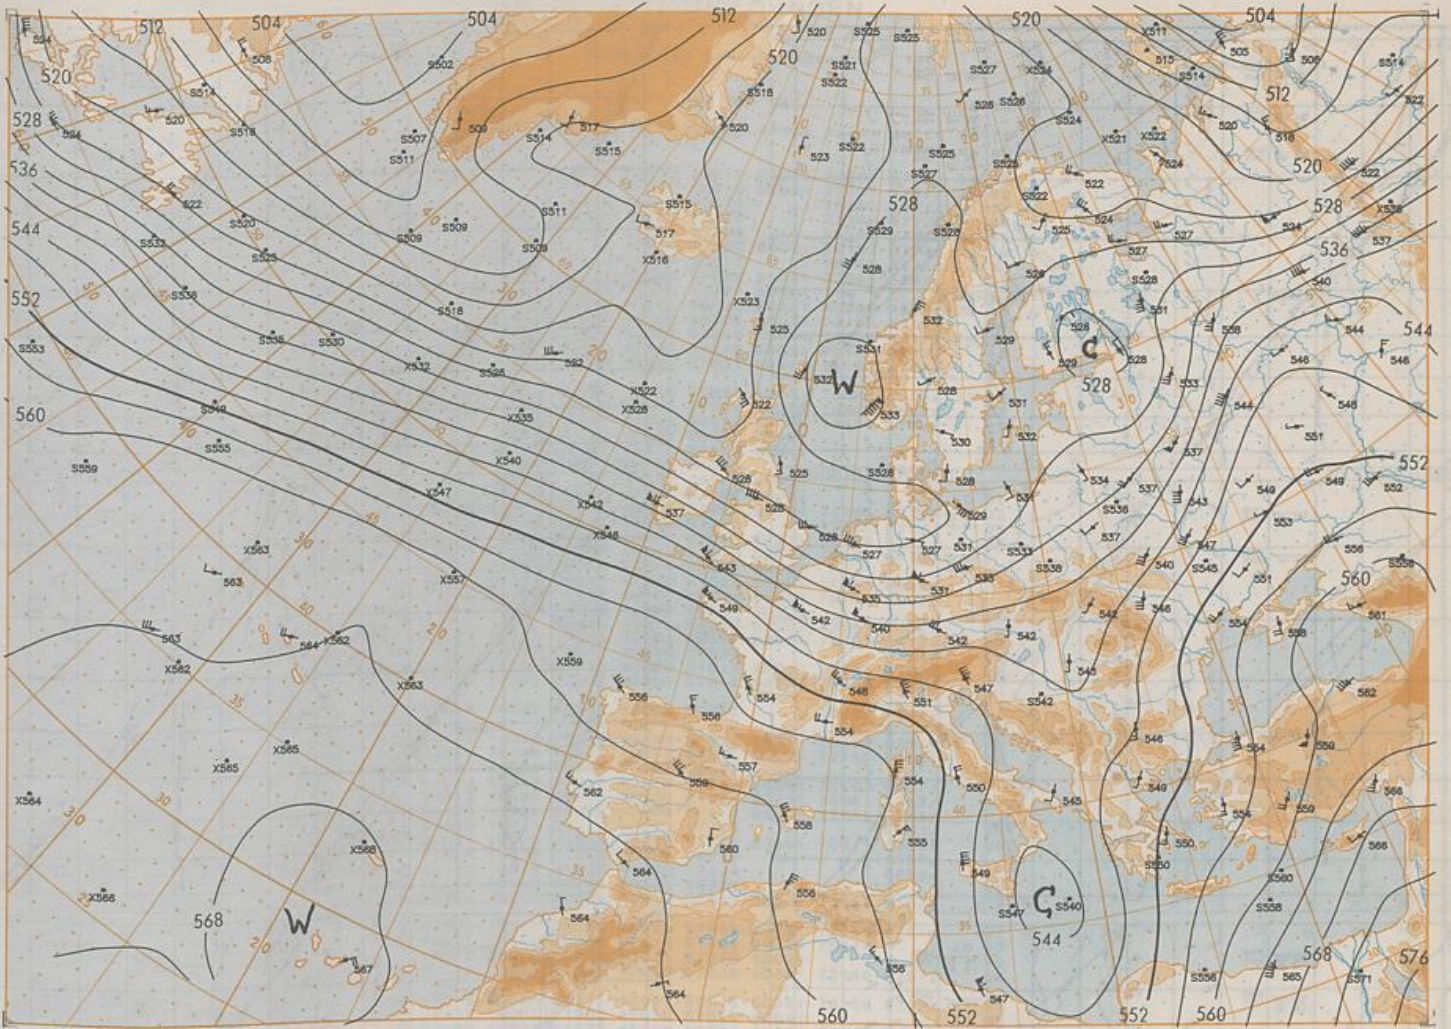

Stereogr. proj. 1:30 000 000 60°N

Surface chart 00 UTC

Surface chart 12 UTC

200 hPa 12 UTC

100 hPa 12 UTC

Stereogr. proj. 1:60 000 000 60° 00' E

19.11.1992

Stereogr. proj. 1:30 000 000 in 60°N

850 hPa 12 UTC

700 hPa 12 UTC

Stereogr. proj. 1:30 000 000 in 60°N

500/1000 hPa 12 UTC

300 hPa 12 UTC

Aerological  
Diagrams  
12 UTC

- |                 |                 |                 |                         |                               |                        |
|-----------------|-----------------|-----------------|-------------------------|-------------------------------|------------------------|
| 01241 Orland    | 03774 Crawley   | 08610 Payarne   | 10184 Greifswald        | 10868 München-Oberschleißheim | 16080 Milano           |
| 01384 Oslo      | 03808 Camborne  | 07110 Brest     | 10393 Lindenberg        | 11035 Wien                    | 16245 Roma             |
| 01415 Stavanger | 03920 Long Kesh | 07145 Trappes   | 10486 Dresden-Wahnsdorf | 11520 Praha-Libus             | 16320 Brindisi         |
| 02465 Stockholm | 03953 Valentia  | 07481 Lyon      | 10548 Meiningen         | 12374 Legionowo               | 16716 Athen            |
| 02527 Goteborg  | 04018 Keflavik  | 07510 Bordeaux  | 10035 Schleswig         | 12843 Budapest                | 17062 Istanbul         |
| 03005 Lerwick   | 06181 Kobenhavn | 07845 Nimes     | 10338 Hannover          | 13275 Beograd                 | 40179 Bst Dagan/Israel |
| 03170 Shanwell  | 06280 Da Bilt   | 08001 La Coruna | 10410 Essen             | 15420 Bukarest                | 17130 Ankara           |
| 03496 Hemsby    | 08447 Uccle     | 08579 Lisboa    | 10739 Stuttgart         | 16044 Udine                   | 27612 Moskva           |