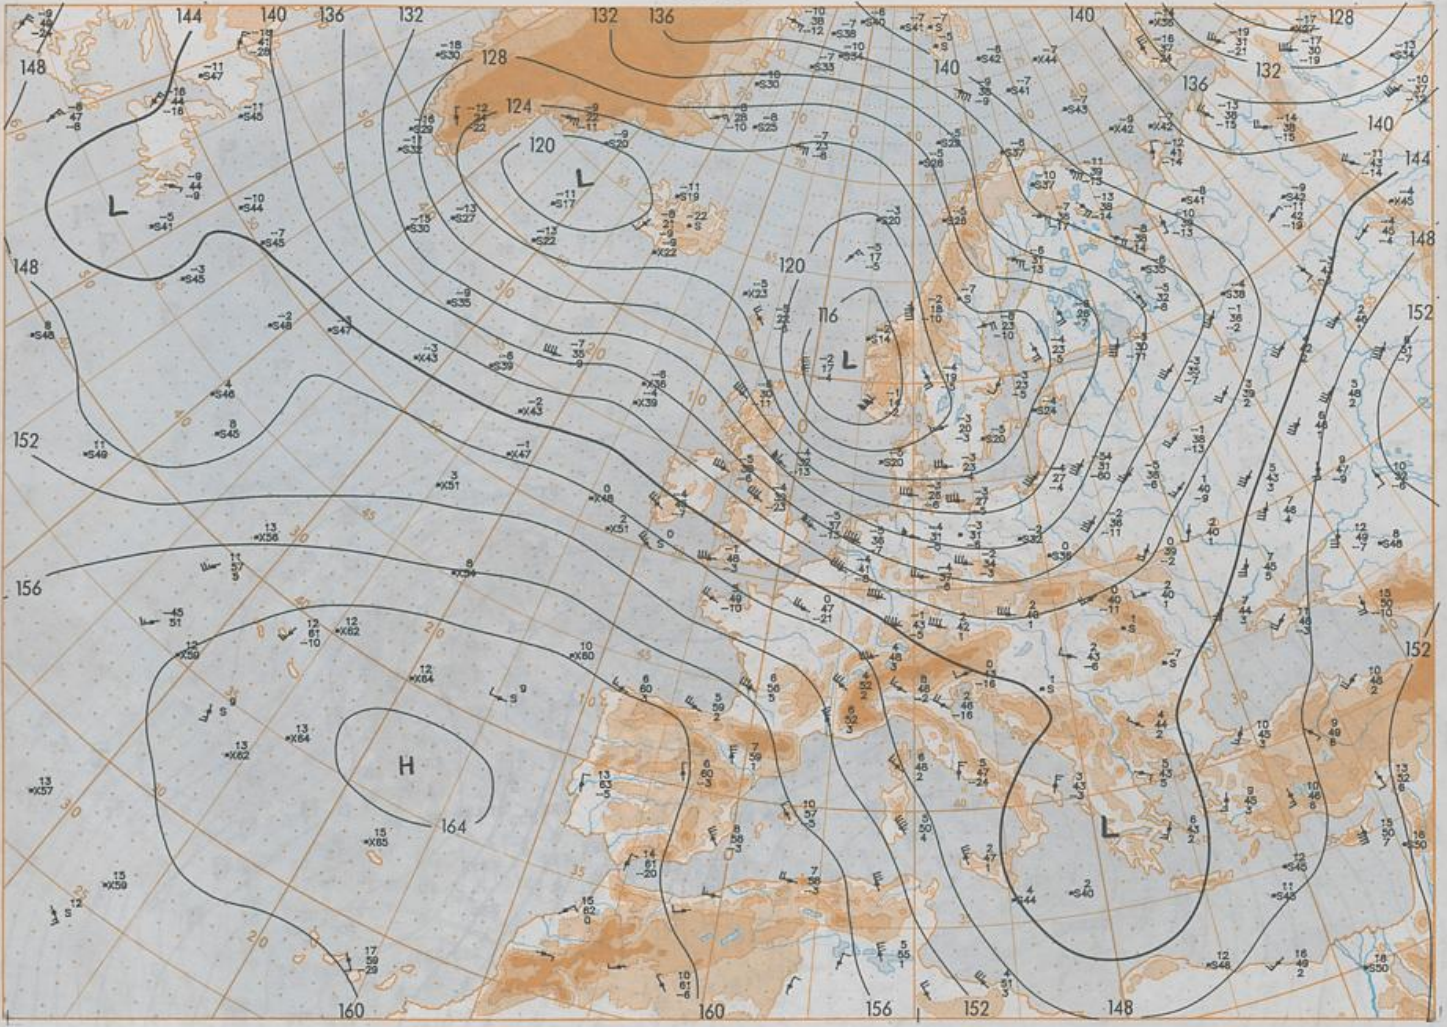

Stereogr. proj. 1:30 000 000 60°N

Surface chart 00 UTC

Surface chart 12 UTC

200 hPa 12 UTC

100 hPa 12 UTC

Stereogr. proj. 1:60 000 000 60° 00' E

19.11.1992

Stereogr. proj. 1:30 000 000 in 60°N

850 hPa 12 UTC

700 hPa 12 UTC

Stereogr. proj. 1:30 000 000 in 60°N

500/1000 hPa 12 UTC

300 hPa 12 UTC

Aerological  
Diagrams  
12 UTC

- |                 |                 |                 |                         |                               |                        |
|-----------------|-----------------|-----------------|-------------------------|-------------------------------|------------------------|
| 01241 Orland    | 03774 Crawley   | 08610 Payarne   | 10184 Greifswald        | 10868 München-Oberschleißheim | 16080 Milano           |
| 01384 Oslo      | 03808 Camborne  | 07110 Brest     | 10393 Lindenberg        | 11035 Wien                    | 16245 Roma             |
| 01415 Stavanger | 03920 Long Kesh | 07145 Trappes   | 10486 Dresden-Wahnsdorf | 11520 Praha-Libus             | 16320 Brindisi         |
| 02465 Stockholm | 03953 Valentia  | 07481 Lyon      | 10548 Meiningen         | 12374 Legionowo               | 16716 Athen            |
| 02527 Goteborg  | 04018 Keflavik  | 07510 Bordeaux  | 10035 Schleswig         | 12843 Budapest                | 17062 Istanbul         |
| 03005 Lerwick   | 06181 Kobenhavn | 07845 Nimes     | 10338 Hannover          | 13275 Beograd                 | 40179 Bst Dagan/Israel |
| 03170 Shanwell  | 06280 Da Bilt   | 08001 La Coruna | 10410 Essen             | 15420 Bukarest                | 17130 Ankara           |
| 03496 Hemsby    | 08447 Uccle     | 08579 Lisboa    | 10739 Stuttgart         | 16044 Udine                   | 27612 Moskva           |