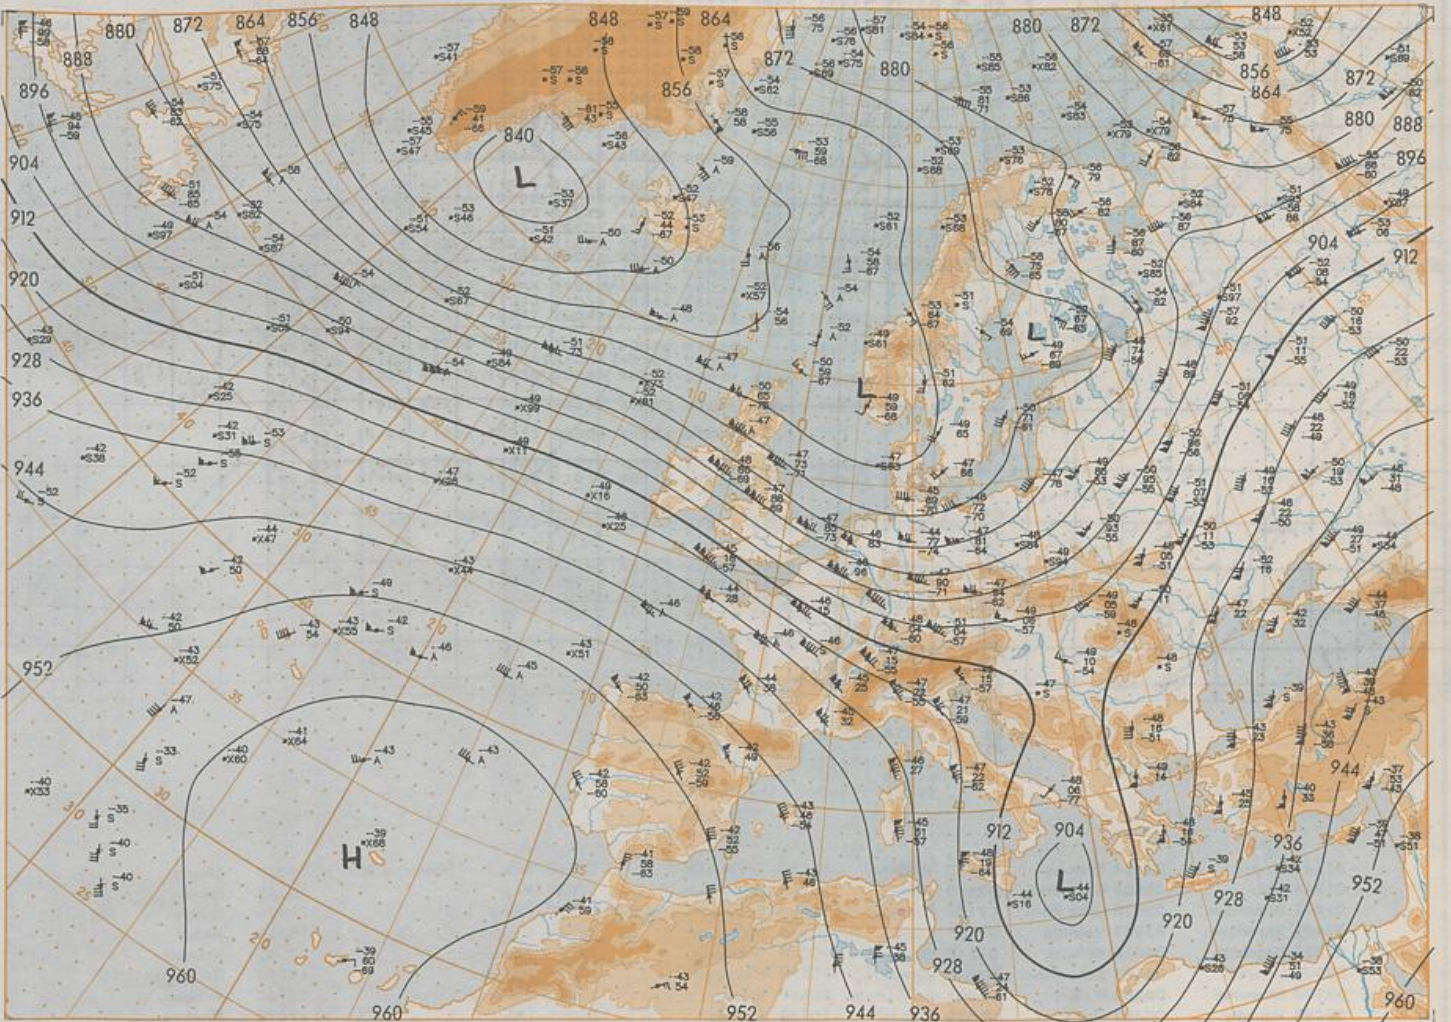

Stereogr. proj. 1:30 000 000 60°N

Surface chart 00 UTC

Surface chart 12 UTC

200 hPa 12 UTC

100 hPa 12 UTC

Stereogr. proj. 1:60 000 000 60° 00' E

19.11.1992

Stereogr. proj. 1:30 000 000 in 60°N

850 hPa 12 UTC

700 hPa 12 UTC

Stereogr. proj. 1:30 000 000 in 60°N

500/1000 hPa 12 UTC

300 hPa 12 UTC

Aerological  
Diagrams  
12 UTC

- |                 |                 |                 |                         |                               |                        |
|-----------------|-----------------|-----------------|-------------------------|-------------------------------|------------------------|
| 01241 Orland    | 03774 Crawley   | 08610 Payarne   | 10184 Greifswald        | 10868 München-Oberschleißheim | 16080 Milano           |
| 01384 Oslo      | 03808 Camborne  | 07110 Brest     | 10393 Lindenberg        | 11035 Wien                    | 16245 Roma             |
| 01415 Stavanger | 03920 Long Kesh | 07145 Trappes   | 10486 Dresden-Wahnsdorf | 11520 Praha-Libus             | 16320 Brindisi         |
| 02465 Stockholm | 03953 Valentia  | 07481 Lyon      | 10548 Meiningen         | 12374 Legionowo               | 16716 Athen            |
| 02527 Goteborg  | 04018 Keflavik  | 07510 Bordeaux  | 10035 Schleswig         | 12843 Budapest                | 17062 Istanbul         |
| 03005 Lerwick   | 06181 Kobenhavn | 07845 Nimes     | 10338 Hannover          | 13275 Beograd                 | 40179 Bst Dagan/Israel |
| 03170 Shanwell  | 06280 Da Bilt   | 08001 La Coruna | 10410 Essen             | 15420 Bukarest                | 17130 Ankara           |
| 03496 Hemsby    | 08447 Uccle     | 08579 Lisboa    | 10739 Stuttgart         | 16044 Udine                   | 27612 Moskva           |