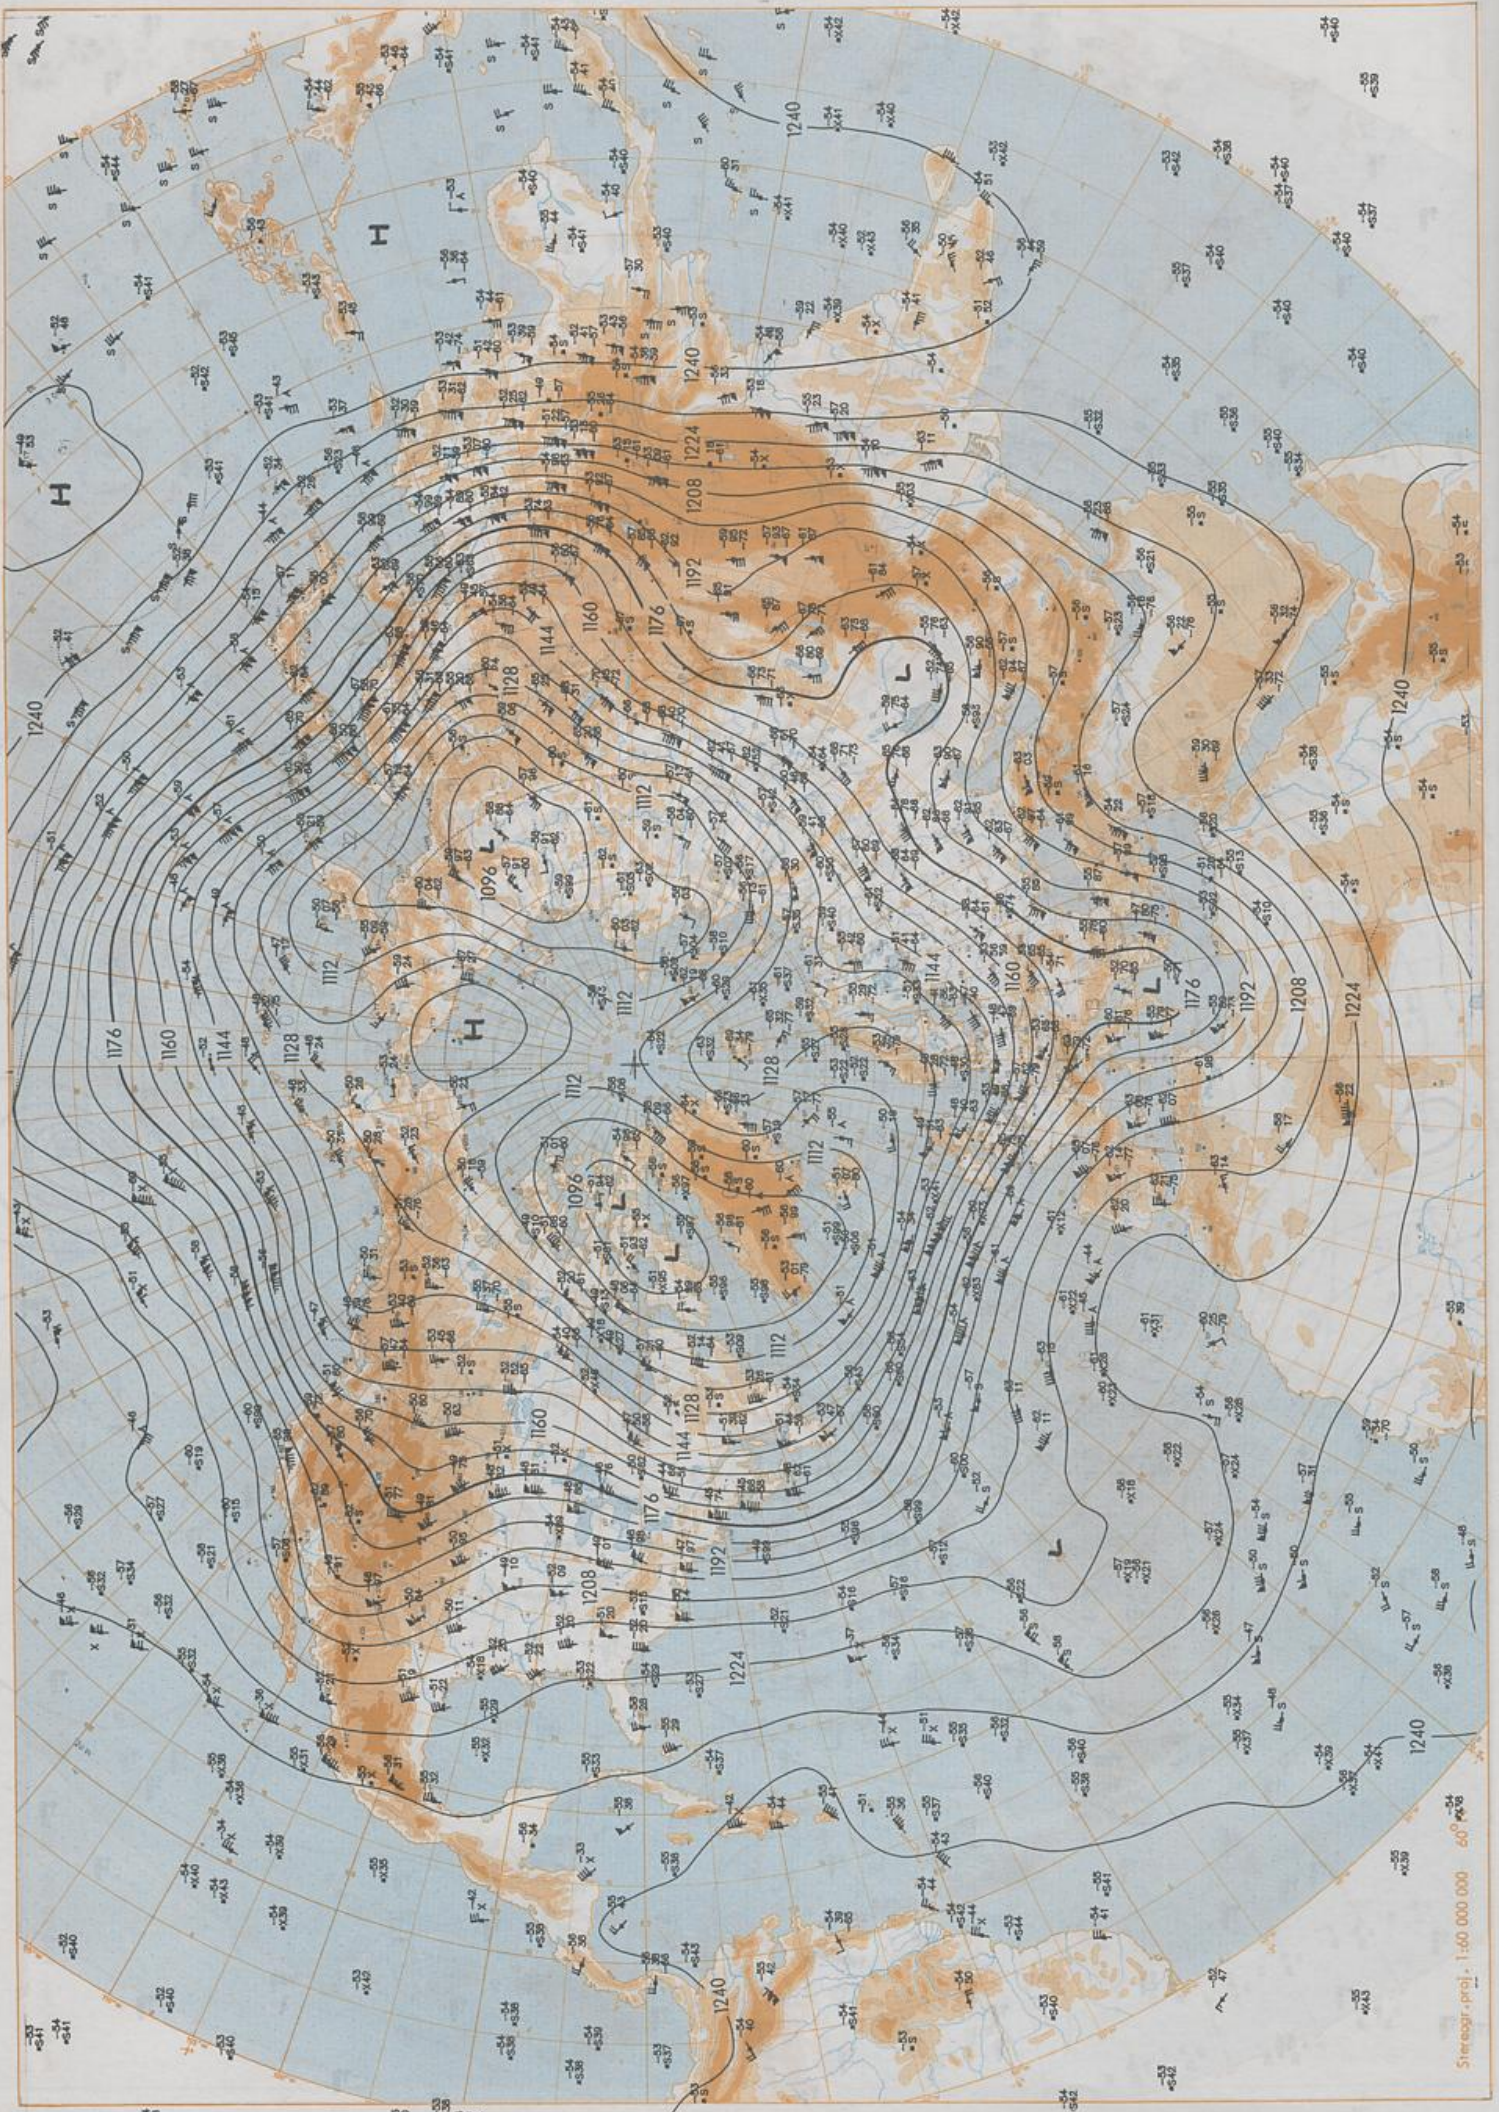

Jahrgang Volume Volume Volumen	17	Donnerstag Thursday Jeudi Jueves	19.11.1992	Númer Number Número Número	324
---	----	---	------------	-------------------------------------	-----

Inhalt	Content	Contenu	Contenido
Bodenwetterkarte 00 UTC	Surface chart 00 UTC	Carte de surface à 00 UTC	Análisis en superficie a las 00 UTC
Bodenwetterkarte Nordhemisphäre 12 UTC	Surface chart northern hemisphere 12 UTC	Carte de surface sur l'hémisphère nord à 12 UTC	Análisis en superficie hemisferio norte a las 12 UTC
500-hPa-Fläche Nordhemisphäre 12 UTC	500 hPa surface northern hemisphere 12 UTC	Surface 500 hPa sur l'hémisphère nord à 12 UTC	Topografía de la superficie de 500 hPa hemisferio norte de las 12 UTC
200-hPa-Fläche Nordhemisphäre 12 UTC	200 hPa surface northern hemisphere 12 UTC	Surface 200 hPa sur l'hémisphère nord à 12 UTC	Topografía de la superficie de 200 hPa hemisferio norte de las 12 UTC
100-hPa-Fläche Nordhemisphäre 12 UTC	100 hPa surface northern hemisphere 12 UTC	Surface 100 hPa sur l'hémisphère nord à 12 UTC	Topografía de la superficie de 100 hPa hemisferio norte de las 12 UTC
850-hPa 12 UTC, 700 hPa 12 UTC	850 hPa 12 UTC, 700 hPa 12 UTC	850 hPa 12 UTC, 700 hPa 12 UTC	850 hPa 12 UTC, 700 hPa 12 UTC
Relative Topographie 500/1000 hPa 12 UTC	Thickness chart 500/1000 hPa 12 UTC	Carte d'épaisseur 500/1000 hPa 12 UTC	Relative 500/1000 hPa 12 UTC
300-hPa 12 UTC	300 hPa 12 UTC	300 hPa 12 UTC	300 hPa 12 UTC
Aerologische Diagramme 12 UTC	Aerological diagrams 12 UTC	Diagrammes aérologiques 12 UTC	Diagramas aerológicos 12 UTC

Stereogr. proj. 1:30 000 000 60°N

Surface chart 00 UTC

Surface chart 12 UTC

200 hPa 12 UTC

100 hPa 12 UTC

Stereogr. proj. 1:60 000 000 60° 00' E

19.11.1992

Stereogr. proj. 1:30 000 000 in 60°N