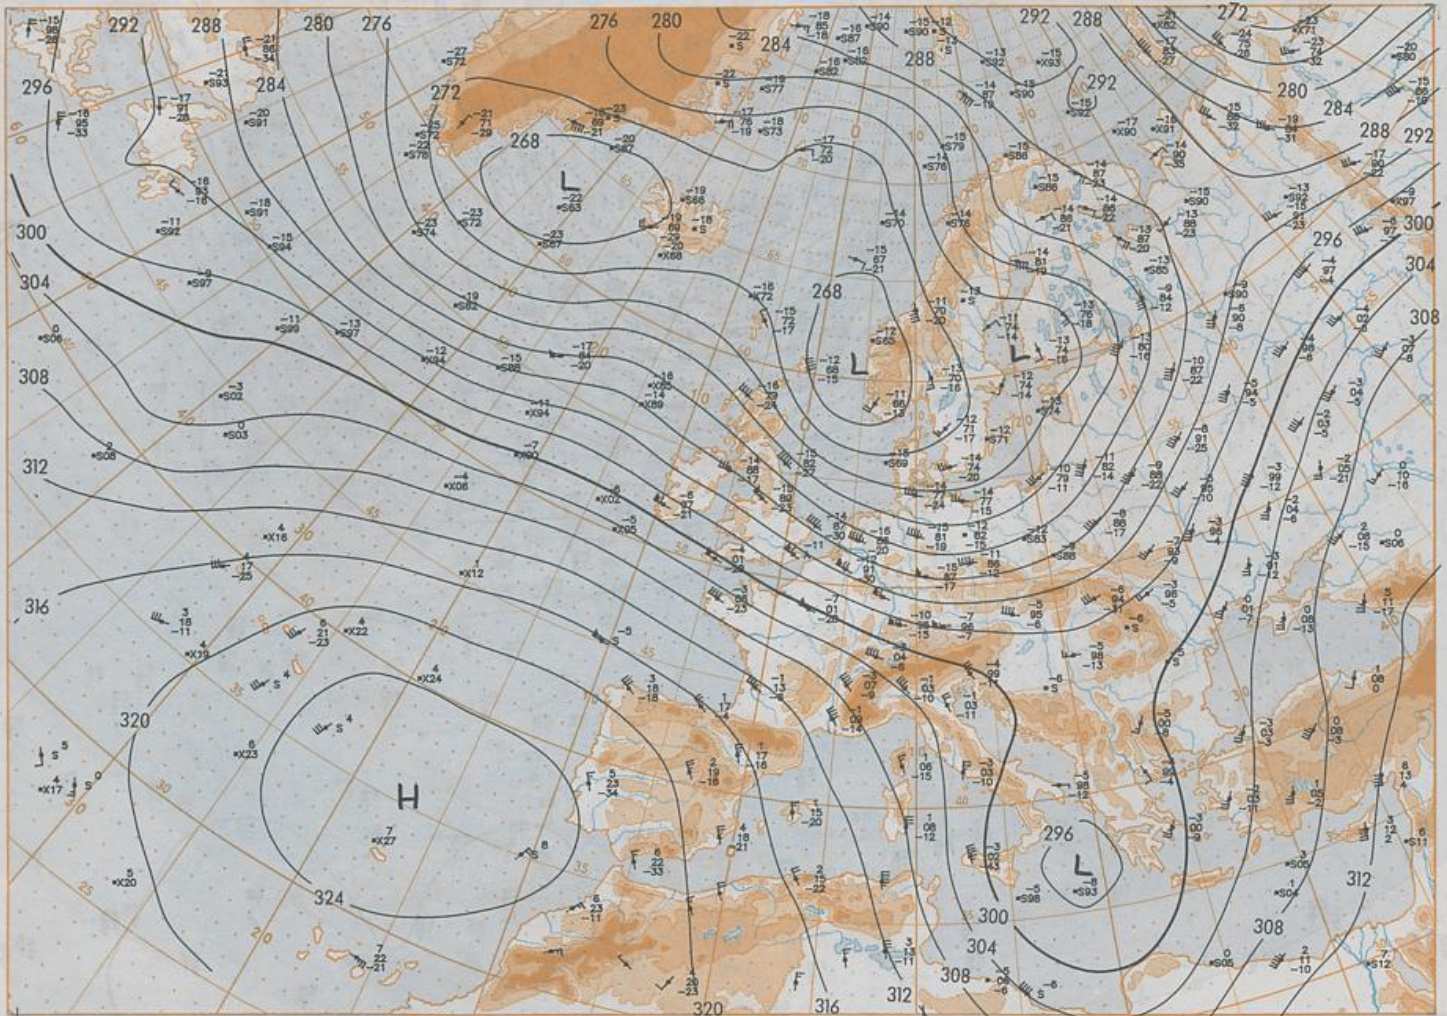

Stereogr. proj. 1:30 000 000 60°N

Surface chart 00 UTC

Surface chart 12 UTC

200 hPa 12 UTC

100 hPa 12 UTC

Stereogr. proj. 1:60 000 000 60° 00' E

19.11.1992

Stereogr. proj. 1:30 000 000 in 60°N

850 hPa 12 UTC

700 hPa 12 UTC

Stereogr. proj. 1:30 000 000 in 60°N

500/1000 hPa 12 UTC

300 hPa 12 UTC

Aerological  
Diagrams  
12 UTC

- |                 |                 |                 |                         |                               |                        |
|-----------------|-----------------|-----------------|-------------------------|-------------------------------|------------------------|
| 01241 Orland    | 03774 Crawley   | 08610 Payarne   | 10184 Greifswald        | 10868 München-Oberschleißheim | 16080 Milano           |
| 01384 Oslo      | 03808 Camborne  | 07110 Brest     | 10393 Lindenberg        | 11035 Wien                    | 16245 Roma             |
| 01415 Stavanger | 03920 Long Kesh | 07145 Trappes   | 10486 Dresden-Wahnsdorf | 11520 Praha-Libus             | 16320 Brindisi         |
| 02465 Stockholm | 03953 Valentia  | 07481 Lyon      | 10548 Meiningen         | 12374 Legionowo               | 16716 Athen            |
| 02527 Goteborg  | 04018 Keflavik  | 07510 Bordeaux  | 10035 Schleswig         | 12843 Budapest                | 17062 Istanbul         |
| 03005 Lerwick   | 06181 Kobenhavn | 07845 Nimes     | 10338 Hannover          | 13275 Beograd                 | 40179 Bst Dagan/Israel |
| 03170 Shanwell  | 06280 Da Bilt   | 08001 La Coruna | 10410 Essen             | 15420 Bukarest                | 17130 Ankara           |
| 03496 Hemsby    | 08447 Uccle     | 08579 Lisboa    | 10739 Stuttgart         | 16044 Udine                   | 27612 Moskva           |