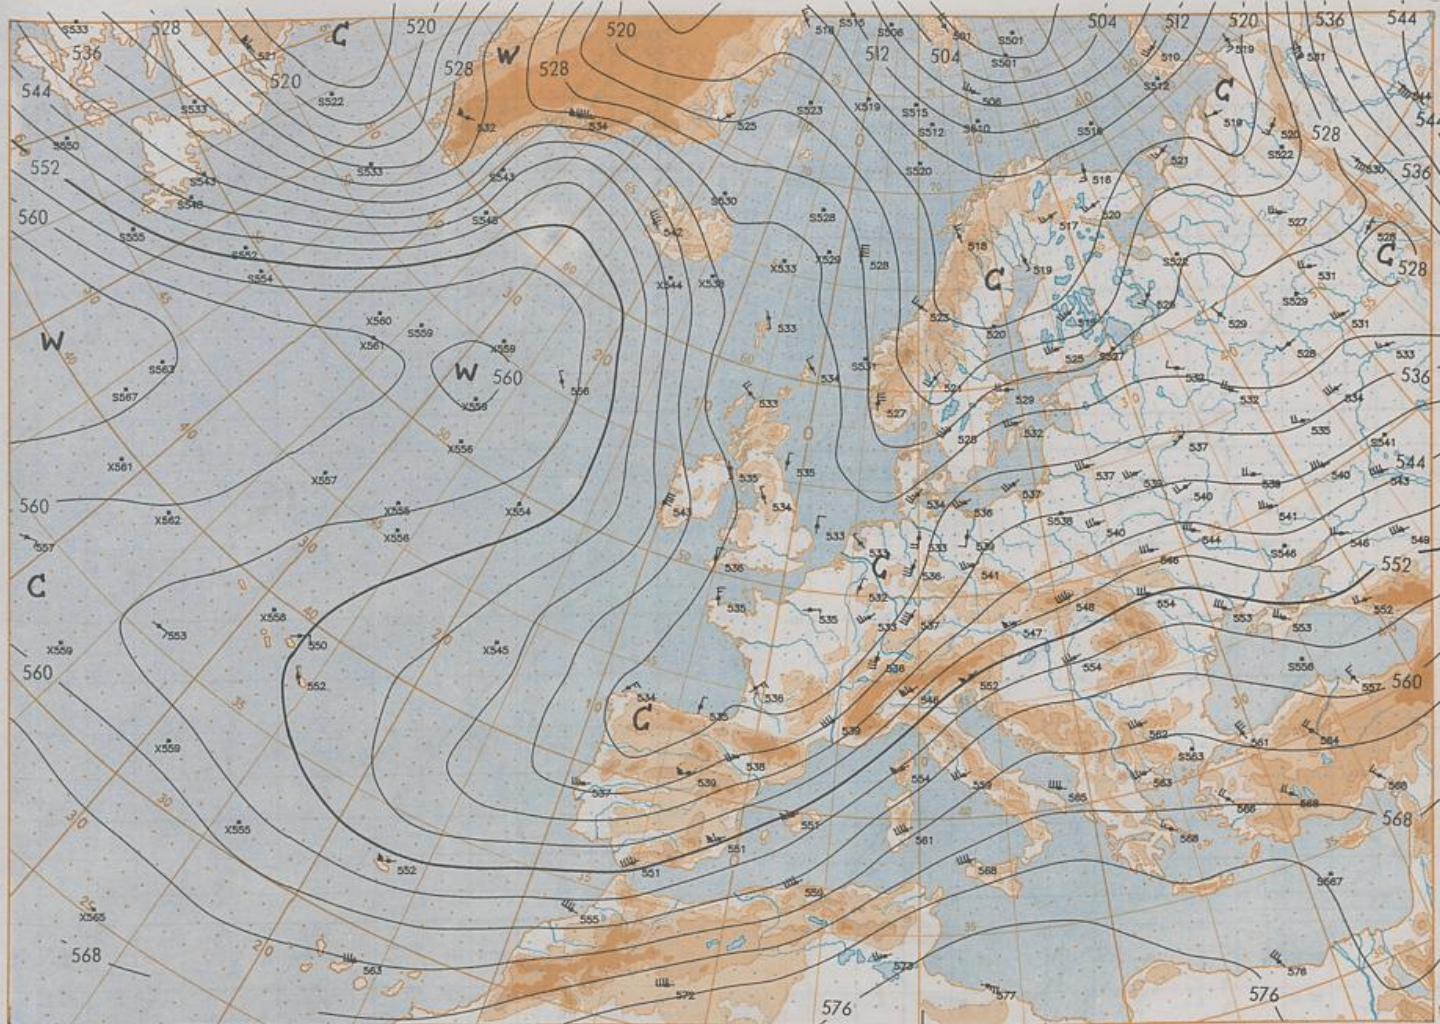

BODEN  
21-10-92 00 UTC 1020 1020

Stereogr.-proj. 1:30 000 000 60°N  
Surface chart 00 UTC

Surface chart 12 UTC

Stereogr. proj. 1:60 000 000 60°N

500 hPa 12 UTC

Stereogr. proj. 1:50 000 000 60°N

200 hPa 12 UTC

Stereogr. proj. 1:60 000 60°N

100 hPa 12 UTC

Stereogr. proj. 1:60 000 000 60°N

Stereogr. proj. 1:30 000 000 in 60°N

850 hPa 12 UTC

700 hPa 12 UTC

Stereogr. proj. 1:30 000 000 in 60°N

500/1000 hPa 12 UTC

300 hPa 12 UTC

Aerological  
Diagrams  
12 UTC

- |                 |                 |                 |                         |                               |                        |
|-----------------|-----------------|-----------------|-------------------------|-------------------------------|------------------------|
| 01241 Orland    | 03774 Crawley   | 08610 Payerne   | 10184 Greifswald        | 10868 München-Oberschleißheim | 16080 Milano           |
| 01384 Oslo      | 03808 Camborne  | 07110 Brest     | 10393 Lindenberg        | 11035 Wien                    | 16245 Roma             |
| 01415 Stavanger | 03920 Long Kesh | 07145 Trappes   | 10486 Dresden-Wahnsdorf | 11520 Praha-Libus             | 16320 Brindisi         |
| 02485 Stockholm | 03953 Valentia  | 07481 Lyon      | 10548 Meiningen         | 12374 Legionowo               | 16718 Athen            |
| 02527 Göteborg  | 04018 Keflavik  | 07510 Bordeaux  | 10035 Schleswig         | 12843 Budapest                | 17062 Istanbul         |
| 03005 Lerwick   | 06181 Kobenhavn | 07845 Nimes     | 10338 Hannover          | 13275 Beograd                 | 40179 Bet Dagan/Israel |
| 03170 Shanwell  | 06260 De Bilt   | 08001 La Coruna | 10410 Essen             | 15420 Bukarest                | 17130 Ankara           |
| 03496 Hemsby    | 06447 Uccle     | 08579 Lisboa    | 10739 Stuttgart         | 16044 Udine                   | 27612 Moskva           |