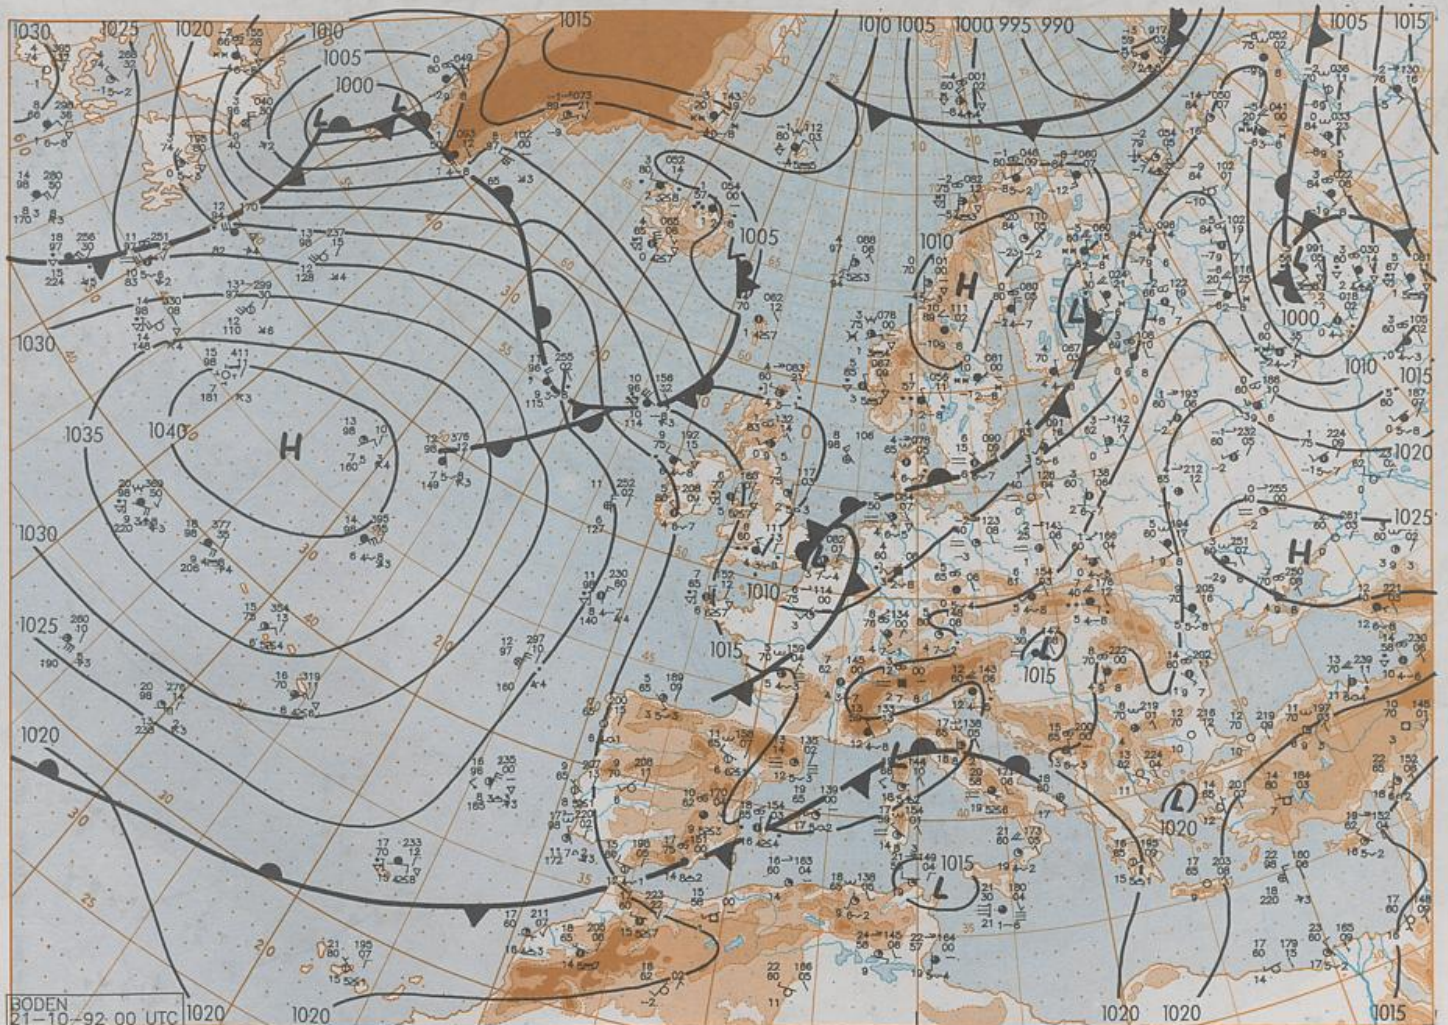

17

Mittwoch
Wednesday
Mercredi
Miércoles

Nummer
Number
Número
Número

295

Inhalt	Content	Contenu	Contenido
Bodenwetterkarte 00 UTC	Surface chart 00 UTC	Carte de surface à 00 UTC	Análisis en superficie a las 00 UTC
Bodenwetterkarte Nordhemisphäre 12 UTC	Surface chart northern hemisphere 12 UTC	Carte de surface sur l'hémisphère nord à 12 UTC	Análisis en superficie hemisferio norte a las 12 UTC
500 - hPa-Fläche Nordhemisphäre 12 UTC	500 hPa surface northern hemisphere 12 UTC	Surface 500 hPa sur l'hémisphère nord à 12 UTC	Topografía de la superficie de 500 hPa hemisferio norte de las 12 UTC
200 - hPa-Fläche Nordhemisphäre 12 UTC	200 hPa surface northern hemisphere 12 UTC	Surface 200 hPa sur l'hémisphère nord à 12 UTC	Topografía de la superficie de 200 hPa hemisferio norte de las 12 UTC
100 - hPa-Fläche Nordhemisphäre 12 UTC	100 hPa surface northern hemisphere 12 UTC	Surface 100 hPa sur l'hémisphère nord à 12 UTC	Topografía de la superficie de 100 hPa hemisferio norte de las 12 UTC
850 - hPa 12 UTC, 700 hPa 12 UTC	850 hPa 12 UTC, 700 hPa 12 UTC	850 hPa 12 UTC, 700 hPa 12 UTC	850 hPa 12 UTC, 700 hPa 12 UTC
Relative Topographie 500/1000 hPa 12 UTC	Thickness chart 500/1000 hPa 12 UTC	Carte d'épaisseur 500/1000 hPa 12 UTC	Relativa 500/1000 hPa 12 UTC
300 - hPa 12 UTC	300 hPa 12 UTC	300 hPa 12 UTC	300 hPa 12 UTC
Aerologische Diagramme 12 UTC	Aerological diagrams 12 UTC	Diagrammes aérologiques 12 UTC	Diagramas aerológicos 12 UTC

BODEN
21-10-92 00 UTC 1020 1020