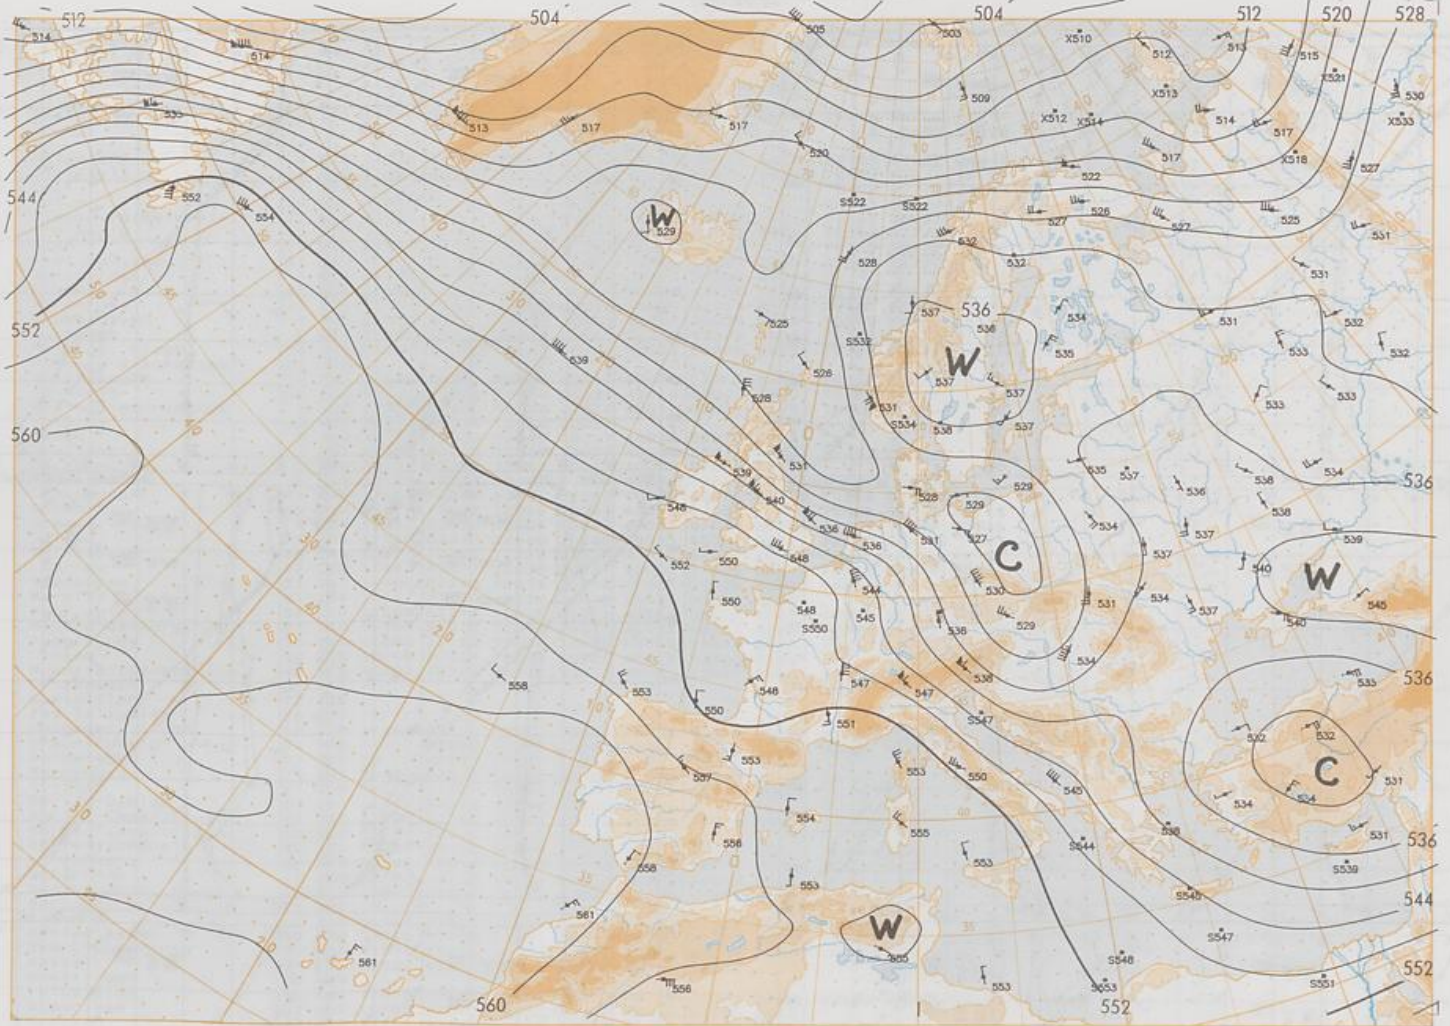

BODEN  
22-03-92 00 UTC

Stereogr. proj. 1:30 000 000 60°N

Surface chart 00 UTC

Surface chart 12 UTC

Stressor-proj. 1:60 000 000 60°N

500 hPa 12 UTC

Stereogr. proj. 1:60 000 000 60°N

100 hPa 12 UTC

Scale 1:1,600,000,000 N

22.03.1992

Stersogr. proj. 1:30 000 000 to 50°N

850 hPa 12 UTC

700 hPa 12 UTC

22.03.1992

Stereogr. proj. 1:30 000 000 in 60°N

500/1000 hPa 12 UTC

300 hPa 12 UTC

Aerological Diagrams 12 UTC

- |                 |                 |                  |                               |                   |                          |
|-----------------|-----------------|------------------|-------------------------------|-------------------|--------------------------|
| 01241 Orland    | 03774 Crawley   | 07145 Trappes    | 09393 Lindenberg              | 11035 Wien        | 16245 Roma               |
| 01384 Oslo      | 03808 Camborne  | 07481 Lyon       | 09548 Meiningen               | 11520 Praha-Libus | 16320 Brindisi           |
| 01415 Stavanger | 03920 Long Kesh | 07510 Bordeaux   | 10035 Schleswig               | 12374 Legionowo   | 16716 Athen              |
| 02465 Stockholm | 06181 København | 07645 Nimes      | 10338 Hannover                | 12843 Budapest    | 17062 Istanbul           |
| 02527 Göteborg  | 06260 De Bilt   | 08001 La Coruña  | 10410 Essen                   | 13275 Beograd     | 40179 Bel Dagan / Israel |
| 03005 Lerwick   | 06447 Uccle     | 08221 Madrid     | 10739 Stuttgart               | 15420 Bukarest    | 17130 Ankara             |
| 03170 Shanwell  | 06610 Payerne   | 08495 Gibraltar  | 10868 München-Oberschleißheim | 16044 Udine       | 60250 Agadir             |
| 03496 Hemsby    | 07110 Brest     | 09184 Greifswald |                               | 16080 Milano      |                          |