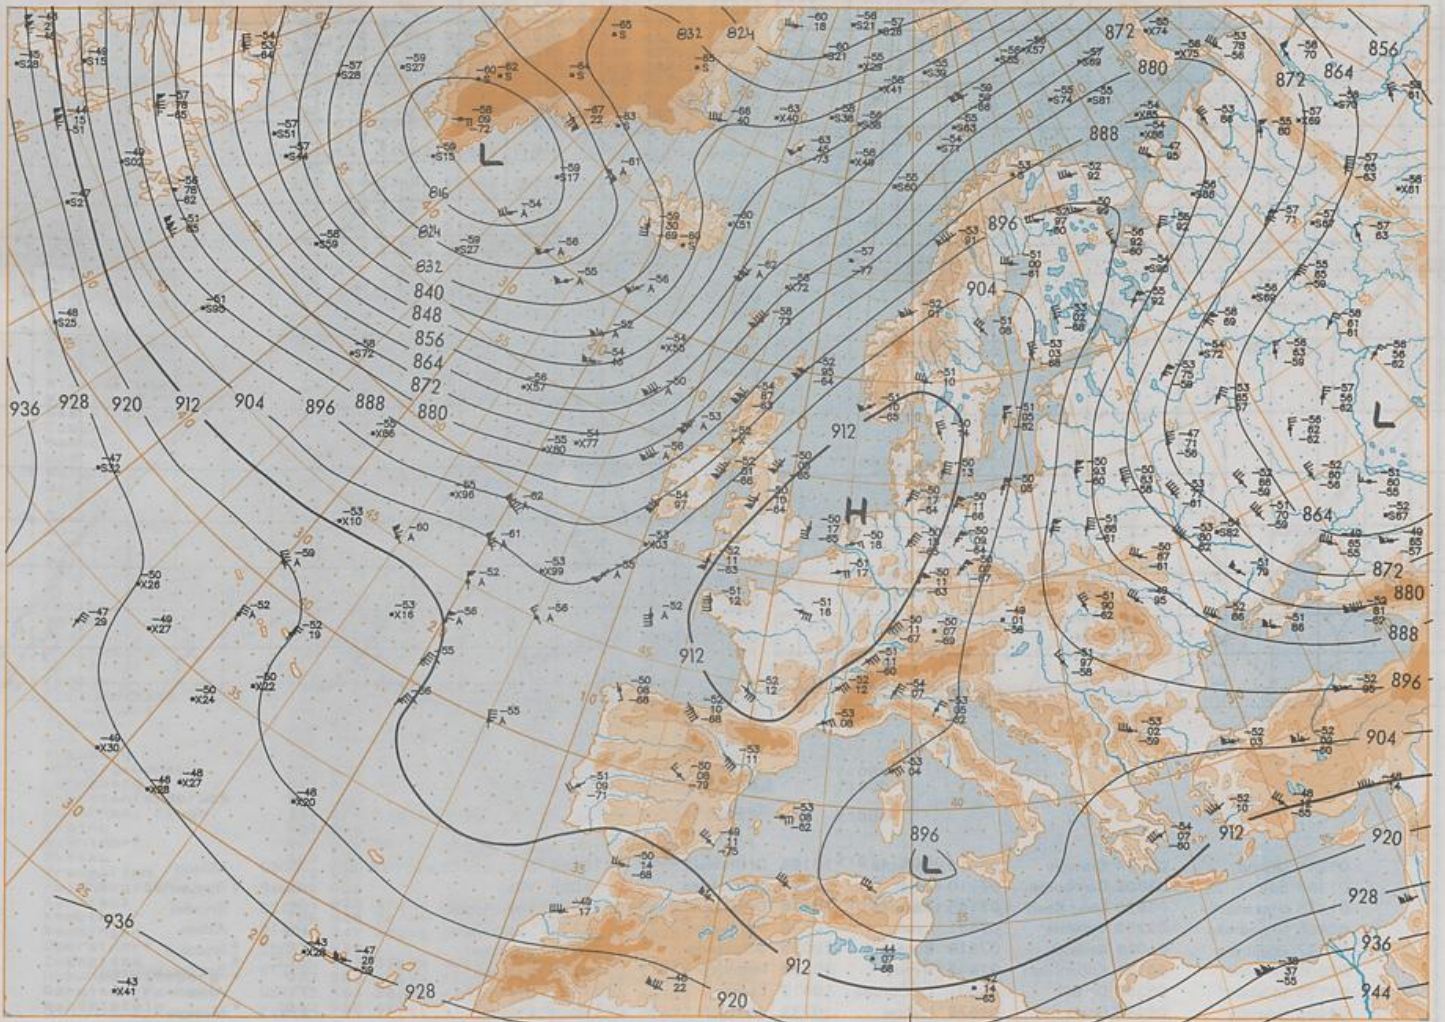

BODEN  
31-12-92 00 UTC

Stereogr. proj. 1:30 000 000 60°N

Surface chart 00 UTC

60°N  
160 020 180  
Stereogr. proj. 1:60 020 180

Surface chart 12 UTC

500 hPa 12 UTC

Stereogr. proj. 1:60 000 000 60°N

200 hPa 12 UTC

100 hPa 12 UTC

Stereogr. proj. 1:60 000 000 60°N

Stereogr. proj. 1:30 000 000 in 60°N

850 hPa 12 UTC

700 hPa 12 UTC

Stereogr. proj. 1:30 000 000 in 60°N

500/1000 hPa 12 UTC

300 hPa 12 UTC

Aerological  
Diagrams  
12 UTC

- |                 |                 |                 |                         |                               |                        |
|-----------------|-----------------|-----------------|-------------------------|-------------------------------|------------------------|
| 01241 Orland    | 03774 Crawley   | 06610 Payerne   | 10184 Greifswald        | 10888 München-Oberschleißheim | 16080 Milano           |
| 01384 Oslo      | 03808 Camborne  | 07110 Brest     | 10393 Lindenberg        | 11035 Wien                    | 16245 Roma             |
| 01415 Stavanger | 03920 Long Kesh | 07145 Trappes   | 10486 Dresden-Wahnsdorf | 11520 Praha-Libus             | 16320 Brindisi         |
| 02465 Stockholm | 03953 Valentia  | 07481 Lyon      | 10548 Meiningen         | 12374 Legionowo               | 16716 Athen            |
| 02527 Gotaborg  | 04018 Keflavik  | 07510 Bordeaux  | 10035 Schleswig         | 12843 Budapest                | 17062 Istanbul         |
| 03005 Lerwick   | 06181 Kobenhavn | 07645 Nimes     | 10338 Hannover          | 13275 Beograd                 | 40179 Bet Dagan/Israel |
| 03170 Shanwell  | 06260 Da Blit   | 08001 La Coruna | 10410 Essen             | 15420 Bukarest                | 17130 Ankara           |
| 03496 Hemsby    | 06447 Uccle     | 08579 Lisboa    | 10739 Stuttgart         | 16044 Udine                   | 27612 Moskva           |