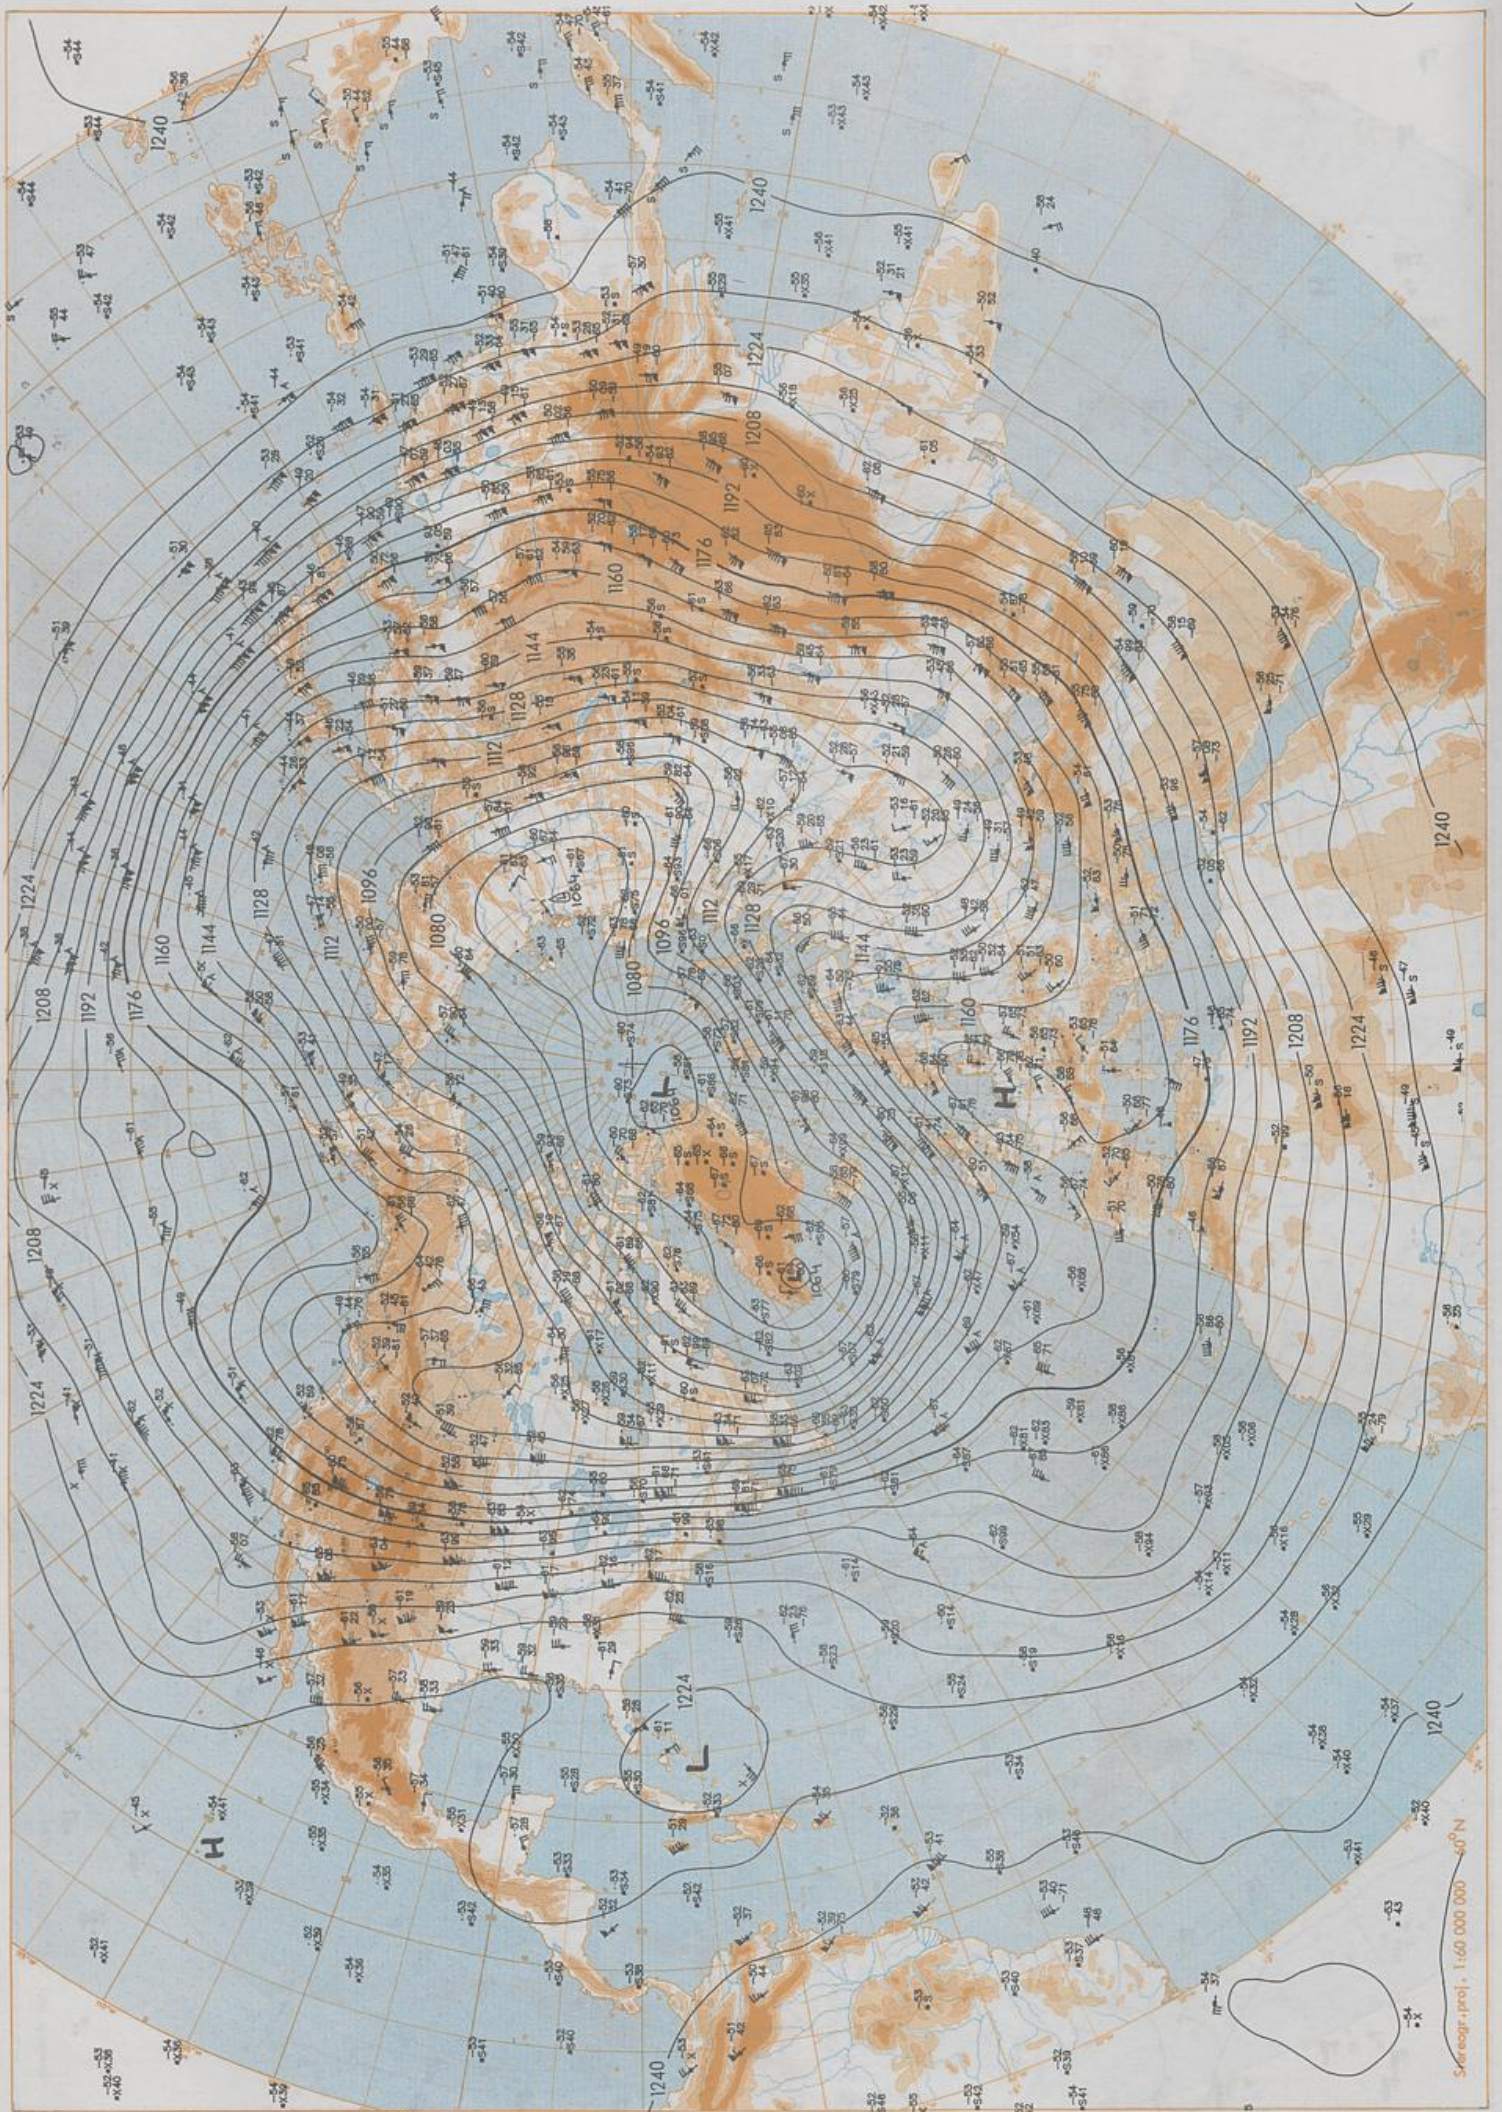

BODEN  
31-12-92 00 UTC

Stereogr. proj. 1:30 000 000 60°N

Surface chart 00 UTC

60°N  
160 020 180  
Stereogr. proj. 1:60 020 180

Surface chart 12 UTC

500 hPa 12 UTC

Stereogr. proj. 1:60 000 000 60°N

200 hPa 12 UTC

Aerological  
Diagrams  
12 UTC

- |                 |                 |                 |                         |                               |                        |
|-----------------|-----------------|-----------------|-------------------------|-------------------------------|------------------------|
| 01241 Orland    | 03774 Crawley   | 06610 Payerne   | 10184 Greifswald        | 10888 München-Oberschleißheim | 16080 Milano           |
| 01384 Oslo      | 03808 Camborne  | 07110 Brest     | 10393 Lindenberg        | 11035 Wien                    | 16245 Roma             |
| 01415 Stavanger | 03920 Long Kesh | 07145 Trappes   | 10486 Dresden-Wahnsdorf | 11520 Praha-Libus             | 16320 Brindisi         |
| 02465 Stockholm | 03953 Valentia  | 07481 Lyon      | 10548 Meiningen         | 12374 Legionowo               | 16716 Athen            |
| 02527 Gotaborg  | 04018 Keflavik  | 07510 Bordeaux  | 10035 Schleswig         | 12843 Budapest                | 17062 Istanbul         |
| 03005 Lerwick   | 06181 Kobenhavn | 07645 Nimes     | 10338 Hannover          | 13275 Beograd                 | 40179 Bet Dagan/Israel |
| 03170 Shanwell  | 06260 Da Blit   | 08001 La Coruna | 10410 Essen             | 15420 Bukarest                | 17130 Ankara           |
| 03496 Hemsby    | 06447 Uccle     | 08579 Lisboa    | 10739 Stuttgart         | 16044 Udine                   | 27612 Moskva           |