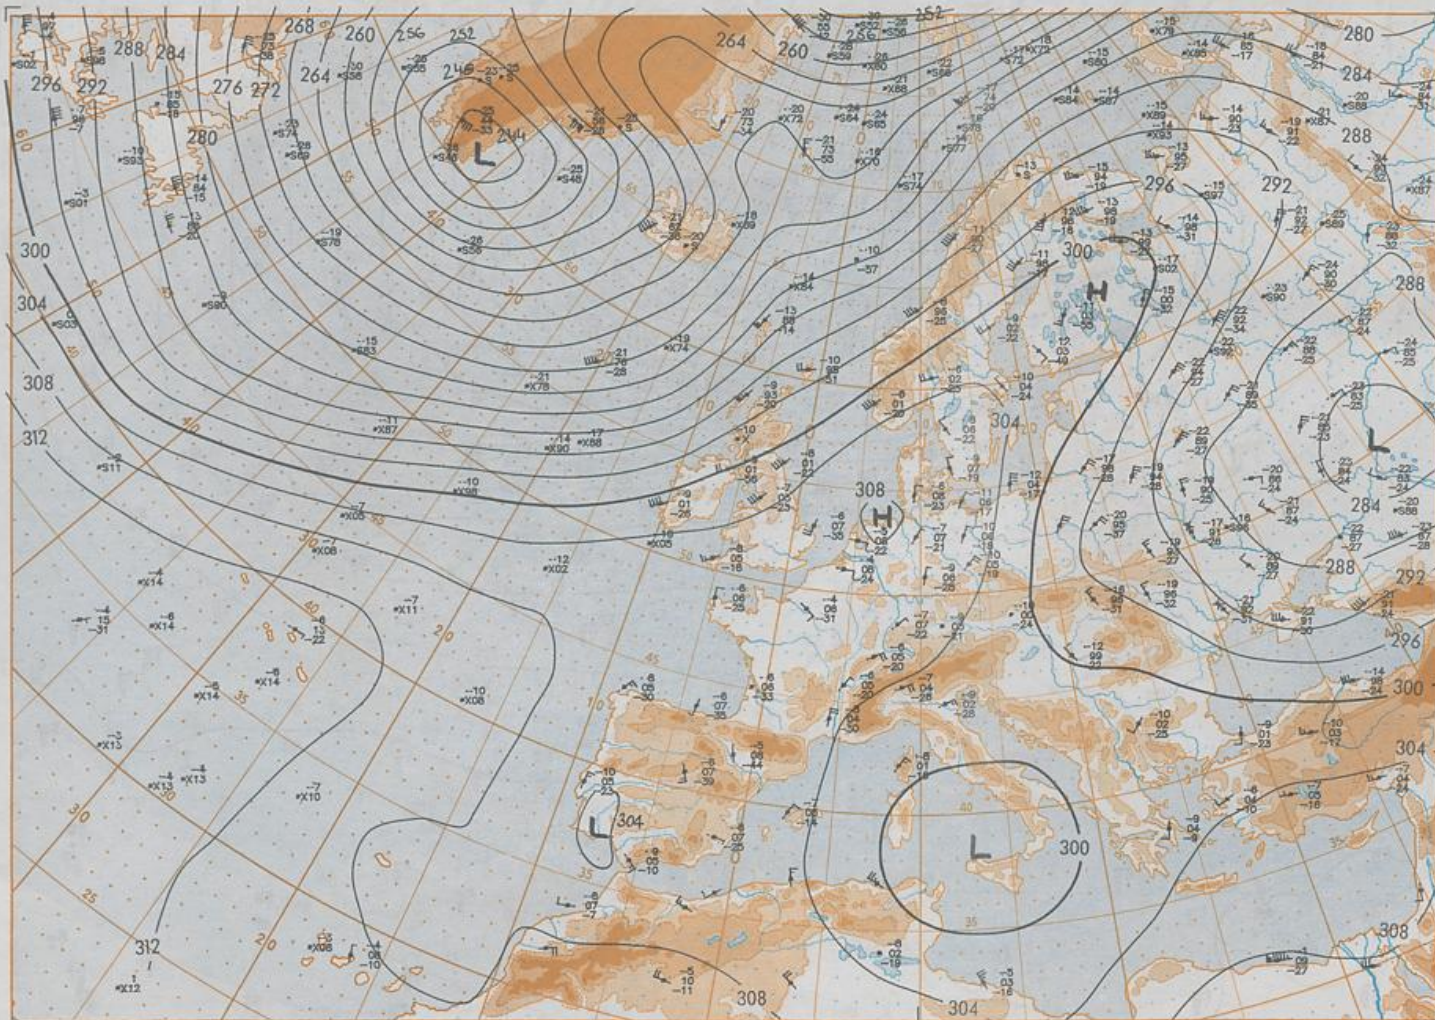

BODEN  
31-12-92 00 UTC

Stereogr. proj. 1:30 000 000 60°N

Surface chart 00 UTC

60°N  
160 020 180  
Stereogr. proj. 1:60 020 180

Surface chart 12 UTC

500 hPa 12 UTC

Stereogr. proj. 1:60 000 000 60°N

200 hPa 12 UTC

100 hPa 12 UTC

Stereogr. proj. 1:60 000 000 60°N

Stereogr. proj. 1:30 000 000 in 60°N

850 hPa 12 UTC

700 hPa 12 UTC

Stereogr. proj. 1:30 000 000 in 60°N

500/1000 hPa 12 UTC

300 hPa 12 UTC

Aerological  
Diagrams  
12 UTC

- |                 |                 |                 |                         |                               |                        |
|-----------------|-----------------|-----------------|-------------------------|-------------------------------|------------------------|
| 01241 Orland    | 03774 Crawley   | 06610 Payerne   | 10184 Greifswald        | 10888 München-Oberschleißheim | 16080 Milano           |
| 01384 Oslo      | 03808 Camborne  | 07110 Brest     | 10393 Lindenberg        | 11035 Wien                    | 16245 Roma             |
| 01415 Stavanger | 03920 Long Kesh | 07145 Trappes   | 10486 Dresden-Wahnsdorf | 11520 Praha-Libus             | 16320 Brindisi         |
| 02465 Stockholm | 03953 Valentia  | 07481 Lyon      | 10548 Meiningen         | 12374 Legionowo               | 16716 Athen            |
| 02527 Gotaborg  | 04018 Keflavik  | 07510 Bordeaux  | 10035 Schleswig         | 12843 Budapest                | 17062 Istanbul         |
| 03005 Lerwick   | 06181 Kobenhavn | 07645 Nimes     | 10338 Hannover          | 13275 Beograd                 | 40179 Bet Dagan/Israel |
| 03170 Shanwell  | 06260 Da Blit   | 08001 La Coruna | 10410 Essen             | 15420 Bukarest                | 17130 Ankara           |
| 03496 Hemsby    | 06447 Uccle     | 08579 Lisboa    | 10739 Stuttgart         | 16044 Udine                   | 27612 Moskva           |