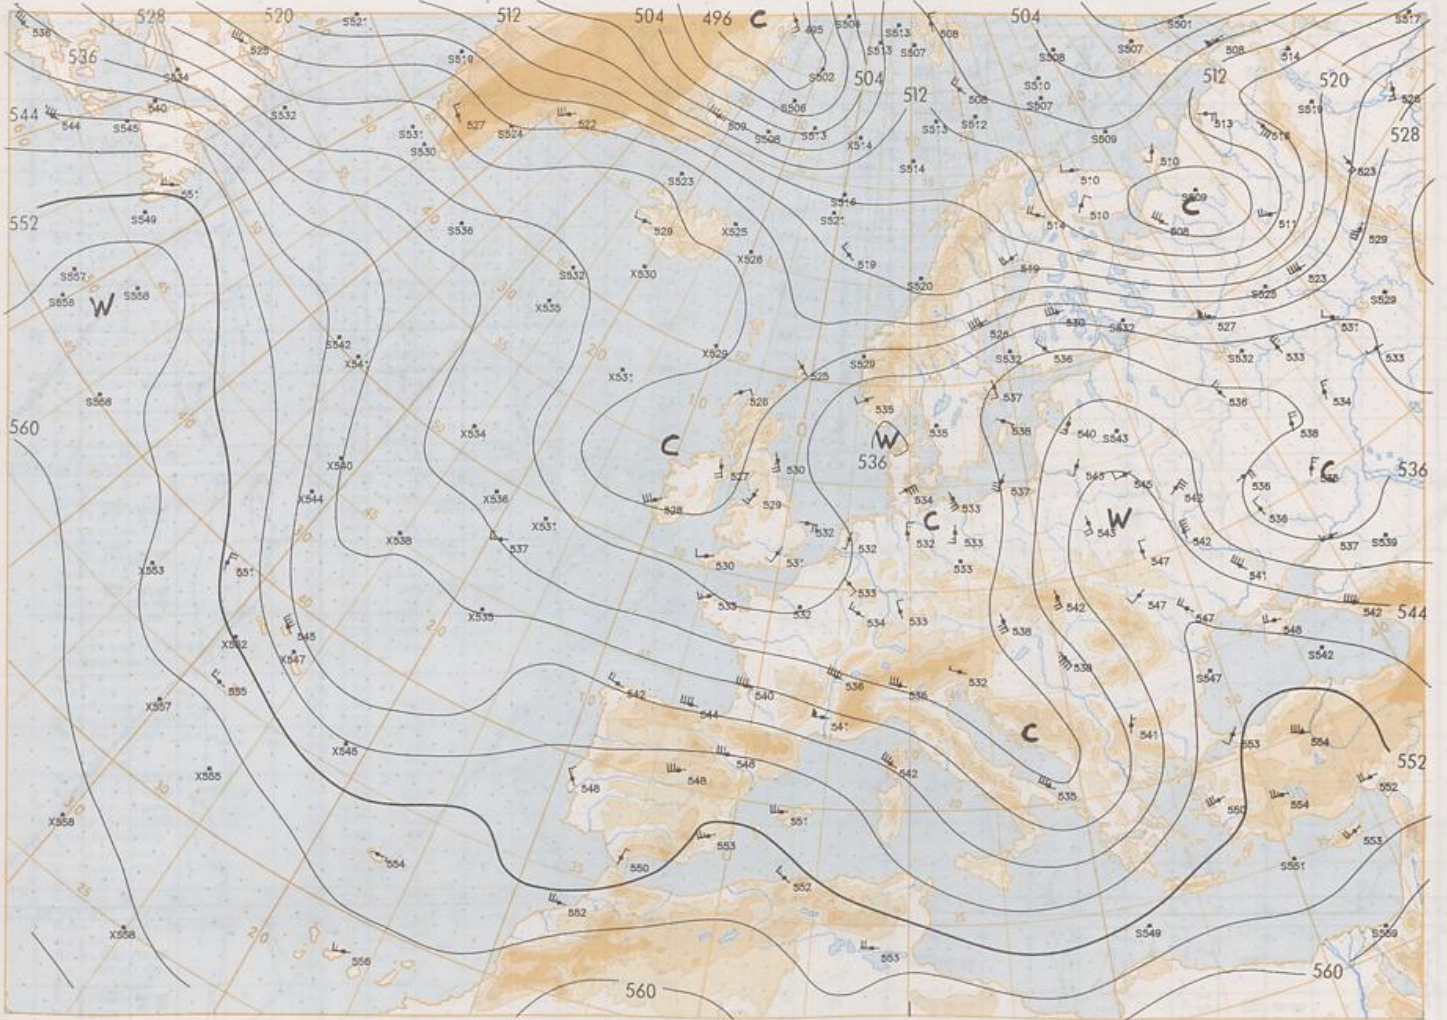

BODEN  
02-04-92 00 UTC

Stereogr. proj., 1:30 000 000, 60°N

Surface chart 00 UTC

Surface chart 12 UTC

Stereogr. proj. 1:40 000 000 60°N

500 hPa 12 UTC

Stereogr. proj. 1:50 000 000 60°N

200 hPa 12 UTC

Stereogr. proj. 1:600,000 60°N

100 hPa 12 UTC

Streeproj.: 1:60 000 000 60°N

78

Stereogr. proj. 1:30 000 000 in 60°N

850 hPa 12 UTC

700 hPa 12 UTC

Stereogr. proj. 1:30 000 000 in 60°N

500/1000 hPa 12 UTC

300 hPa 12 UTC

Aerological Diagrams 12 UTC

- |                 |                 |                  |                               |                   |                          |
|-----------------|-----------------|------------------|-------------------------------|-------------------|--------------------------|
| 01241 Orland    | 03774 Crawley   | 07145 Trappes    | 09393 Lindenberg              | 11035 Wien        | 16245 Roma               |
| 01384 Oslo      | 03808 Camborne  | 07481 Lyon       | 09548 Meiningen               | 11520 Praha-Libus | 16320 Brindisi           |
| 01415 Stavanger | 03920 Long Kesh | 07510 Bordeaux   | 10035 Schleswig               | 12374 Legionowo   | 16716 Athen              |
| 02465 Stockholm | 06181 Kobenhavn | 07645 Nimes      | 10338 Hannover                | 12843 Budapest    | 17062 Istanbul           |
| 02527 Goteborg  | 06260 De Bilt   | 08001 La Coruña  | 10410 Essen                   | 13275 Beograd     | 40179 Bet Dagan / Israel |
| 03005 Lerwick   | 06447 Uccle     | 08221 Madrid     | 10739 Stuttgart               | 15420 Bukarest    | 17130 Ankara             |
| 03170 Shanwell  | 06610 Payerne   | 08495 Gibraltar  | 10868 München-Oberschleißheim | 16044 Udine       | 60250 Agadir             |
| 03496 Hemsby    | 07110 Brest     | 09184 Greifswald |                               | 16080 Milano      |                          |