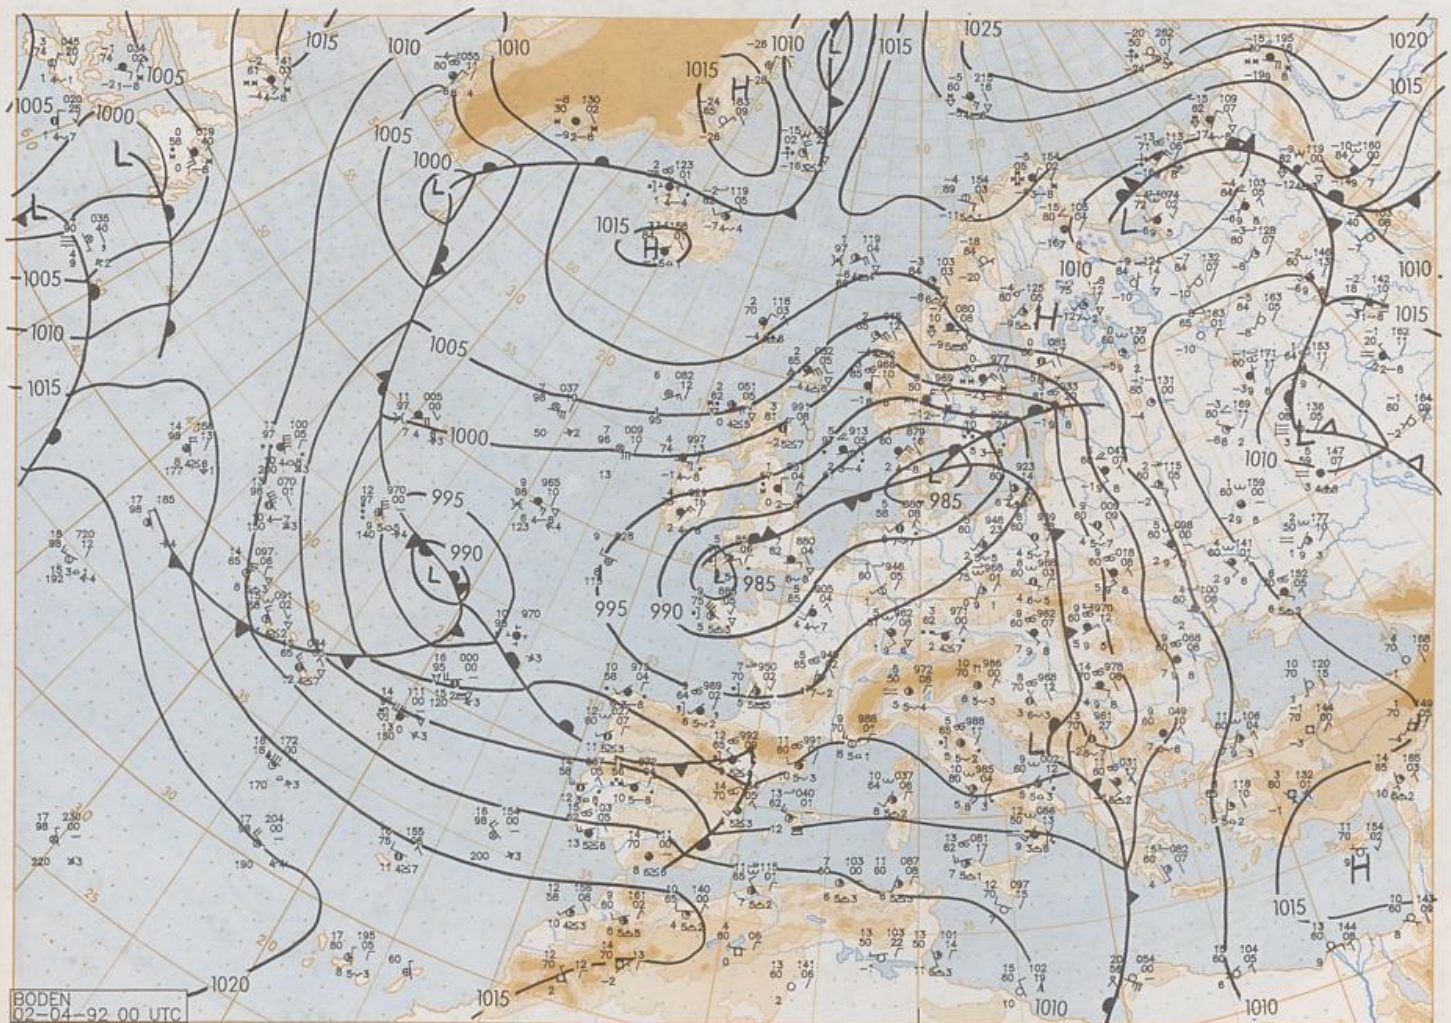

Inhalt	Content	Contenu	Contenido
Bodenwetterkarte 00 UTC	Surface chart 00 UTC	Carte de surface à 00 UTC	Análisis en superficie a las 00 UTC
Bodenwetterkarte Nordhemisphäre 12 UTC	Surface chart northern hemisphere 12 UTC	Carte de surface sur l'hémisphère nord à 12 UTC	Análisis en superficie hemisferio norte a las 12 UTC
500-hPa-Fläche Nordhemisphäre 12 UTC	500 hPa surface northern hemisphere 12 UTC	Surface 500 hPa sur l'hémisphère nord à 12 UTC	Topografía de la superficie de 500 hPa hemisferio norte de las 12 UTC
200-hPa-Fläche Nordhemisphäre 12 UTC	200 hPa surface northern hemisphere 12 UTC	Surface 200 hPa sur l'hémisphère nord à 12 UTC	Topografía de la superficie de 200 hPa hemisferio norte de las 12 UTC
100-hPa-Fläche Nordhemisphäre 12 UTC	100 hPa surface northern hemisphere 12 UTC	Surface 100 hPa sur l'hémisphère nord à 12 UTC	Topografía de la superficie de 100 hPa hemisferio norte de las 12 UTC
850-hPa 12 UTC, 700 hPa 12 UTC	850 hPa 12 UTC, 700 hPa 12 UTC	850 hPa 12 UTC, 700 hPa 12 UTC	850 hPa 12 UTC, 700 hPa 12 UTC
Relative Topographie 500/1000 hPa 12 UTC	Thickness chart 500/1000 hPa 12 UTC	Carte d'épaisseur 500/1000 hPa 12 UTC	Relativa 500/1000 hPa 12 UTC
300-hPa 12 UTC	300 hPa 12 UTC	300 hPa 12 UTC	300 hPa 12 UTC
Aerologische Diagramme 12 UTC	Aerological diagrams 12 UTC	Diagrammes aérologiques 12 UTC	Diagramas aerológicos 12 UTC

BODEN  
02-04-92 00 UTC

Stereogr. proj., 1:30 000 000, 60°N

Surface chart 00 UTC

Surface chart 12 UTC

Stereogr. proj. 1:40 000 000 60°N

500 hPa 12 UTC

Stereogr. proj. 1:50 000 000 60°N

200 hPa 12 UTC

Stereogr. proj. 1:600,000 60°N

100 hPa 12 UTC

Streeproj.: 1:60 000 000 60°N

78

Stereogr. proj. 1:30 000 000 in 60°N

850 hPa 12 UTC

700 hPa 12 UTC

Stereogr. proj. 1:30 000 000 in 60°N