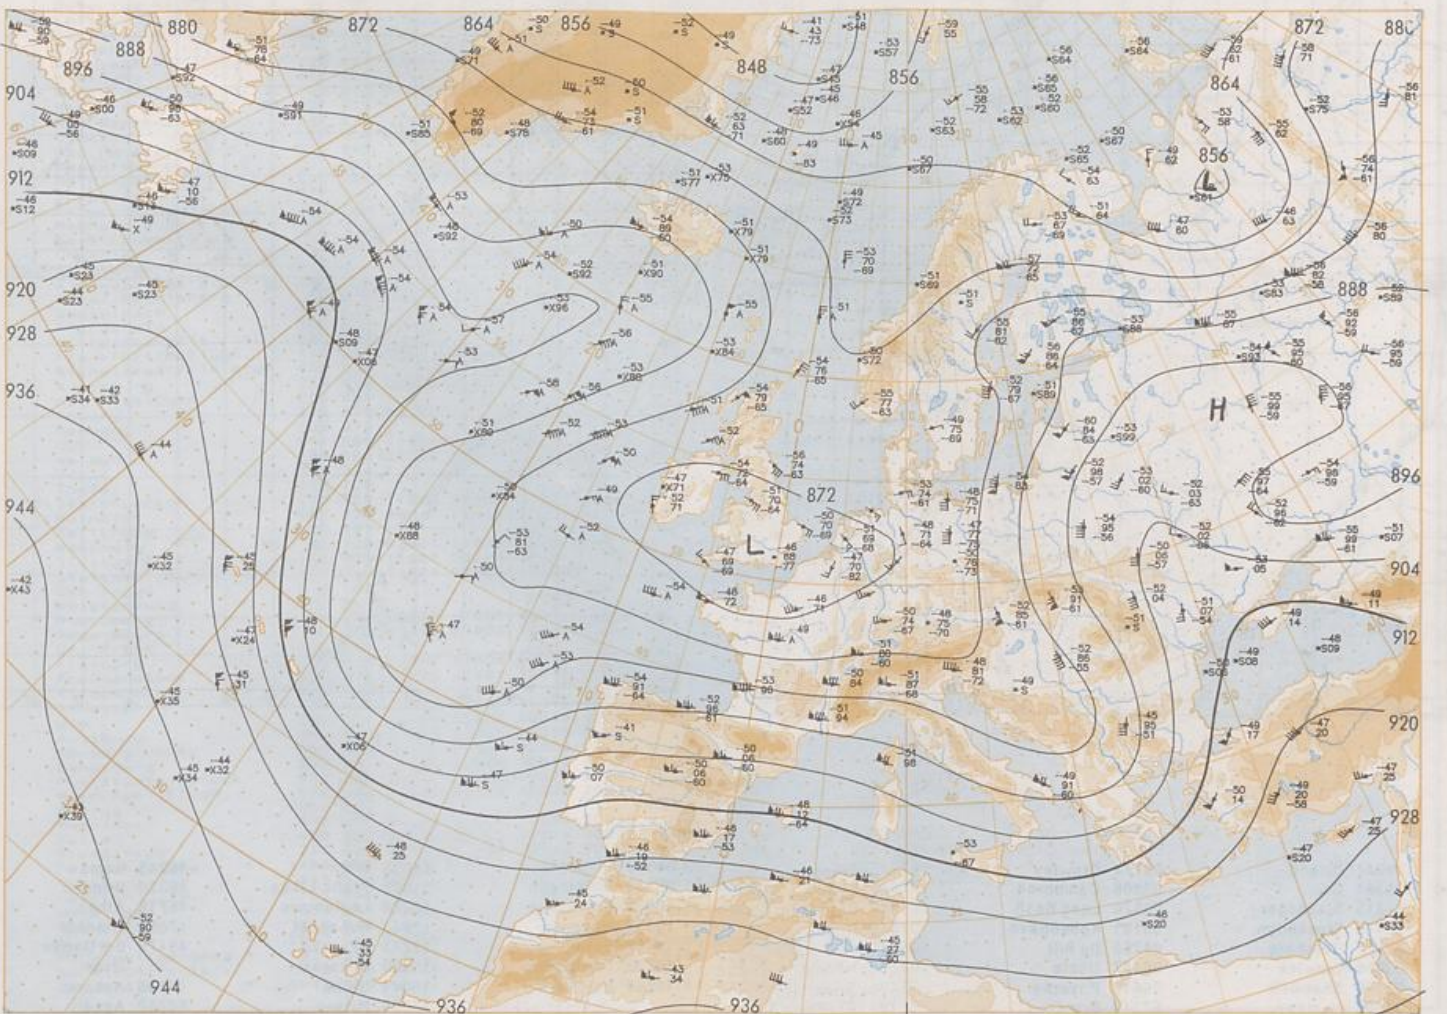

BODEN  
02-04-92 00 UTC

Stereogr. proj., 1:30 000 000, 60°N

Surface chart 00 UTC

Surface chart 12 UTC

Stereogr. proj. 1:40 000 000 60°N

500 hPa 12 UTC

Stereogr. proj. 1:50 000 000 60°N

200 hPa 12 UTC

Stereogr. proj. 1:600,000 60°N

100 hPa 12 UTC

Streeproj.: 1:60 000 000 60°N

78

Stereogr. proj. 1:30 000 000 in 60°N

850 hPa 12 UTC

700 hPa 12 UTC

Stereogr. proj. 1:30 000 000 in 60°N

500/1000 hPa 12 UTC

300 hPa 12 UTC

Aerological Diagrams 12 UTC

- |                 |                 |                  |                               |                   |                          |
|-----------------|-----------------|------------------|-------------------------------|-------------------|--------------------------|
| 01241 Orland    | 03774 Crawley   | 07145 Trappes    | 09393 Lindenberg              | 11035 Wien        | 16245 Roma               |
| 01384 Oslo      | 03808 Camborne  | 07481 Lyon       | 09548 Meiningen               | 11520 Praha-Libus | 16320 Brindisi           |
| 01415 Stavanger | 03920 Long Kesh | 07510 Bordeaux   | 10035 Schleswig               | 12374 Legionowo   | 16716 Athen              |
| 02465 Stockholm | 06181 Kobenhavn | 07645 Nimes      | 10338 Hannover                | 12843 Budapest    | 17062 Istanbul           |
| 02527 Goteborg  | 06260 De Bilt   | 08001 La Coruña  | 10410 Essen                   | 13275 Beograd     | 40179 Bet Dagan / Israel |
| 03005 Lerwick   | 06447 Uccle     | 08221 Madrid     | 10739 Stuttgart               | 15420 Bukarest    | 17130 Ankara             |
| 03170 Shanwell  | 06610 Payerne   | 08495 Gibraltar  | 10868 München-Oberschleißheim | 16044 Udine       | 60250 Agadir             |
| 03496 Hemsby    | 07110 Brest     | 09184 Greifswald |                               | 16080 Milano      |                          |