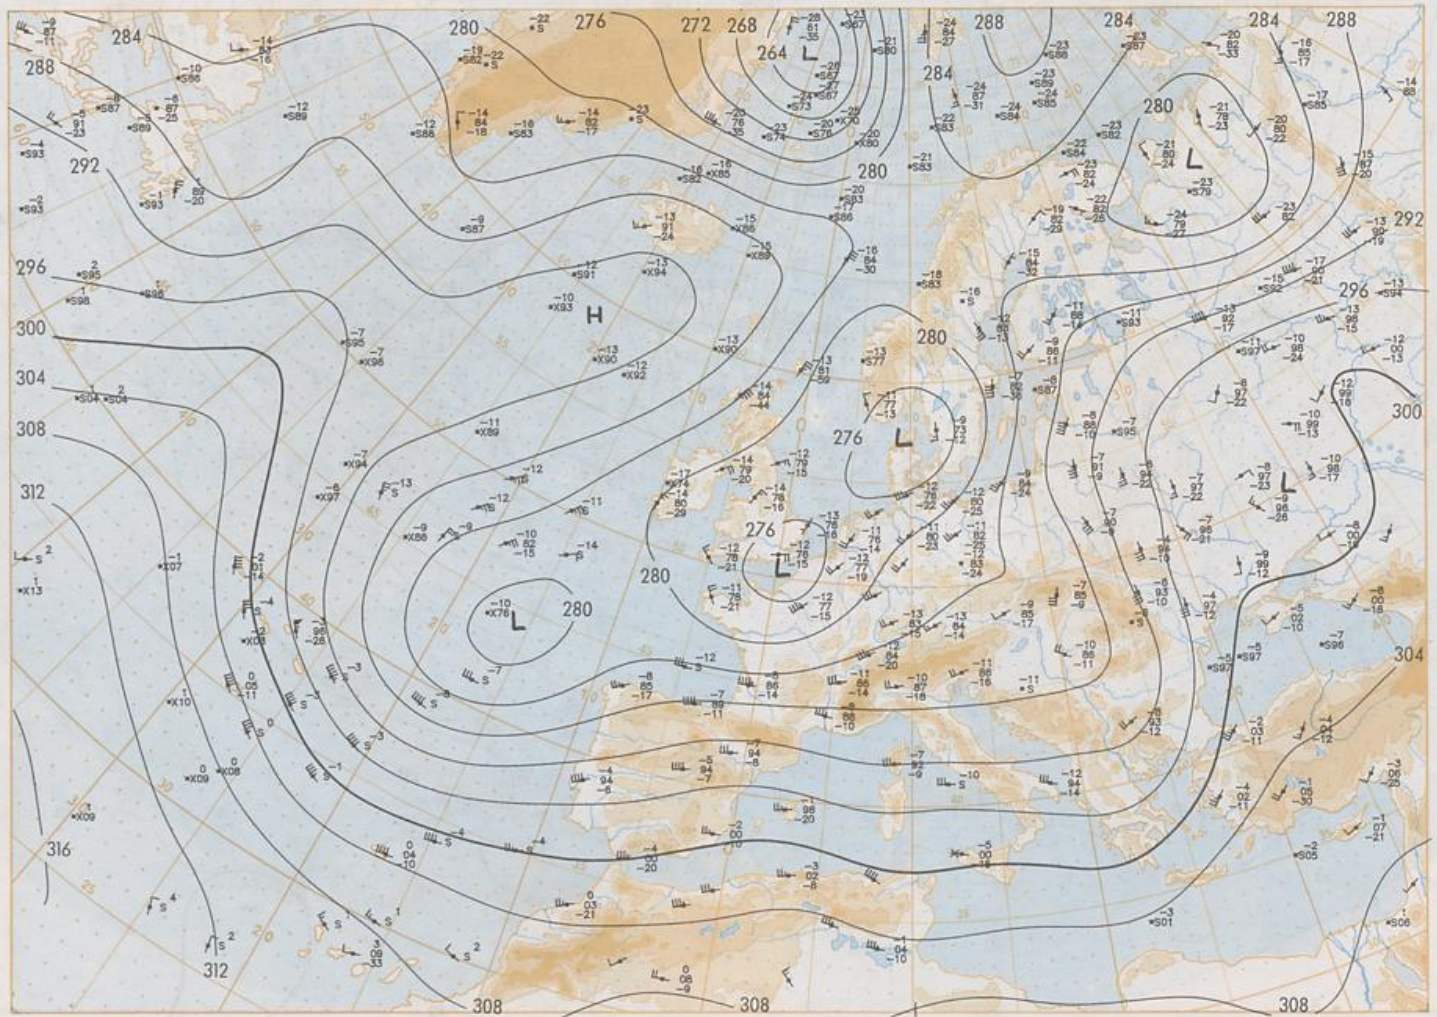

BODEN  
02-04-92 00 UTC

Stereogr. proj., 1:30 000 000, 60°N

Surface chart 00 UTC

Surface chart 12 UTC

Stereogr. proj. 1:40 000 000 60°N

500 hPa 12 UTC

Stereogr. proj. 1:50 000 000 60°N

200 hPa 12 UTC

Stereogr. proj. 1:600,000 60°N

100 hPa 12 UTC

Streeproj.: 1:60 000 000 60°N

78

Stereogr. proj. 1:30 000 000 in 60°N

850 hPa 12 UTC

700 hPa 12 UTC

Stereogr. proj. 1:30 000 000 in 60°N

500/1000 hPa 12 UTC

300 hPa 12 UTC

Aerological Diagrams 12 UTC

- |                 |                 |                  |                               |                   |                          |
|-----------------|-----------------|------------------|-------------------------------|-------------------|--------------------------|
| 01241 Orland    | 03774 Crawley   | 07145 Trappes    | 09393 Lindenberg              | 11035 Wien        | 16245 Roma               |
| 01384 Oslo      | 03808 Camborne  | 07481 Lyon       | 09548 Meiningen               | 11520 Praha-Libus | 16320 Brindisi           |
| 01415 Stavanger | 03920 Long Kesh | 07510 Bordeaux   | 10035 Schleswig               | 12374 Legionowo   | 16716 Athen              |
| 02465 Stockholm | 06181 Kobenhavn | 07645 Nimes      | 10338 Hannover                | 12843 Budapest    | 17062 Istanbul           |
| 02527 Goteborg  | 06260 De Bilt   | 08001 La Coruña  | 10410 Essen                   | 13275 Beograd     | 40179 Bet Dagan / Israel |
| 03005 Lerwick   | 06447 Uccle     | 08221 Madrid     | 10739 Stuttgart               | 15420 Bukarest    | 17130 Ankara             |
| 03170 Shanwell  | 06610 Payerne   | 08495 Gibraltar  | 10868 München-Oberschleißheim | 16044 Udine       | 60250 Agadir             |
| 03496 Hemsby    | 07110 Brest     | 09184 Greifswald |                               | 16080 Milano      |                          |