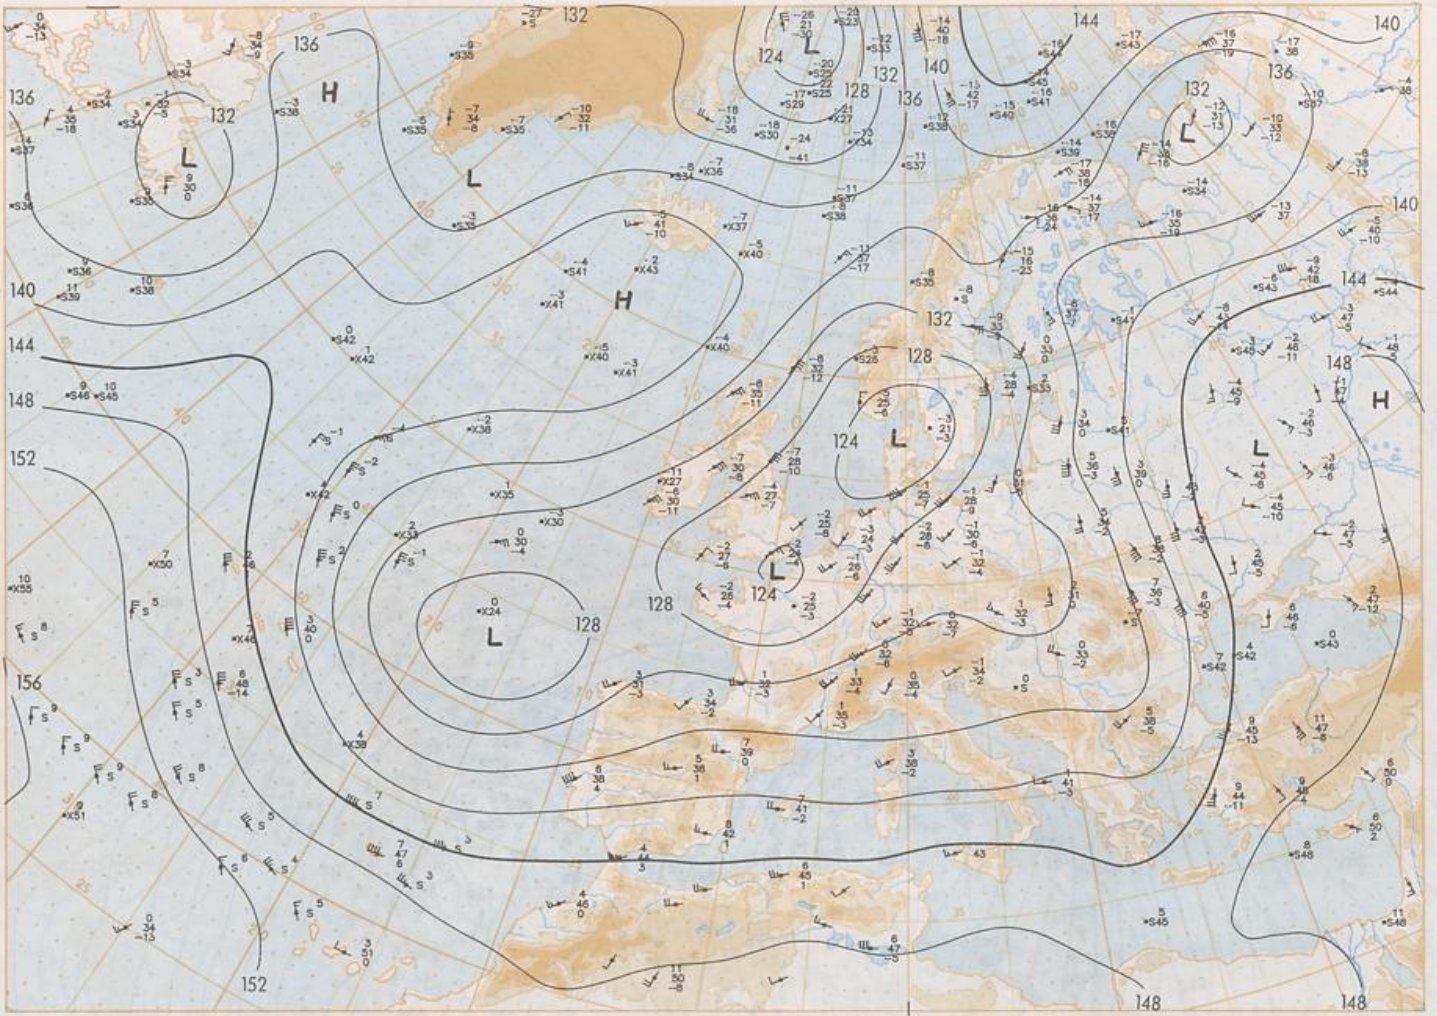

BODEN  
02-04-92 00 UTC

Stereogr. proj., 1:30 000 000, 60°N

Surface chart 00 UTC

Surface chart 12 UTC

Stereogr. proj. 1:40 000 000 60°N

500 hPa 12 UTC

Stereogr. proj. 1:50 000 000 60°N

200 hPa 12 UTC

Stereogr. proj. 1:600,000 60°N

100 hPa 12 UTC

Streeproj.: 1:60 000 000 60°N

78

Stereogr. proj. 1:30 000 000 in 60°N

850 hPa 12 UTC

700 hPa 12 UTC

Stereogr. proj. 1:30 000 000 in 60°N