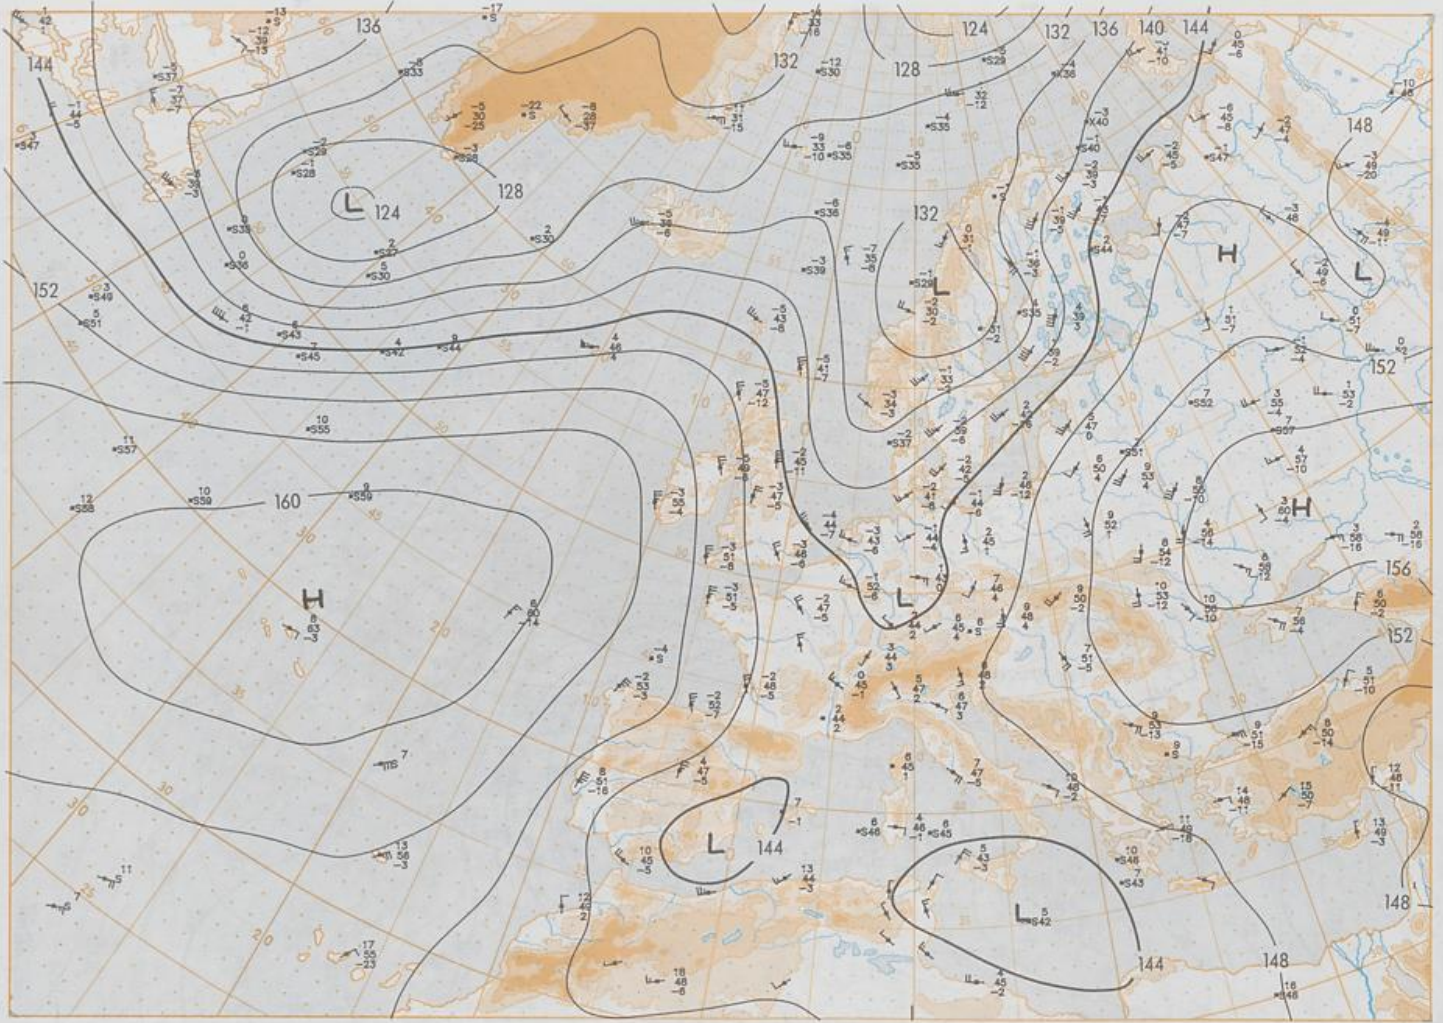

BODEN  
02-05-92 00 UTC

Stareogr. proj. 1:30 000 000 60°N

Surface chart 00 UTC

Surface chart 12 UTC

1:60 000 000 60°N

500 hPa 12 UTC

Streeogr. proj. 1:60 000 000 60°N

200 hPa 12 UTC

Scale: 1:60 000 000 60°N

02.05.1992

Stereogr. proj. 1:30 000 000 in 60°N

850 hPa 12 UTC

700 hPa 12 UTC

Stereogr. proj. 1:30 000 000 in 60°N

500/1000 hPa 12 UTC

300 hPa 12 UTC

Aerological  
Diagrams  
12 UTC

- |                 |                 |                  |                               |                   |                          |
|-----------------|-----------------|------------------|-------------------------------|-------------------|--------------------------|
| 01241 Orland    | 03774 Crawley   | 07145 Trappes    | 09393 Lindenberg              | 11035 Wien        | 16245 Roma               |
| 01384 Oslo      | 03808 Camborne  | 07481 Lyon       | 09548 Meiningen               | 11520 Praha-Libus | 16320 Brindisi           |
| 01415 Stavanger | 03920 Long Kesh | 07510 Bordeaux   | 10035 Schleswig               | 12374 Legionowo   | 16716 Athen              |
| 02465 Stockholm | 06181 Kobenhavn | 07645 Nimes      | 10338 Hannover                | 12843 Budapest    | 17062 Istanbul           |
| 02527 Goteborg  | 06260 De Bilt   | 08001 La Coruña  | 10410 Essen                   | 13275 Beograd     | 40179 Bet Dagan / Israel |
| 03005 Lerwick   | 06447 Uccle     | 08221 Madrid     | 10739 Stuttgart               | 15420 Bukarest    |                          |
| 03170 Shanwell  | 06610 Payerne   | 08495 Gibraltar  | 10868 München-Oberschleißheim | 16044 Udine       | 17130 Ankara             |
| 03496 Hemsby    | 07110 Brest     | 09184 Greifswald |                               | 16080 Milano      | 60250 Agadir             |