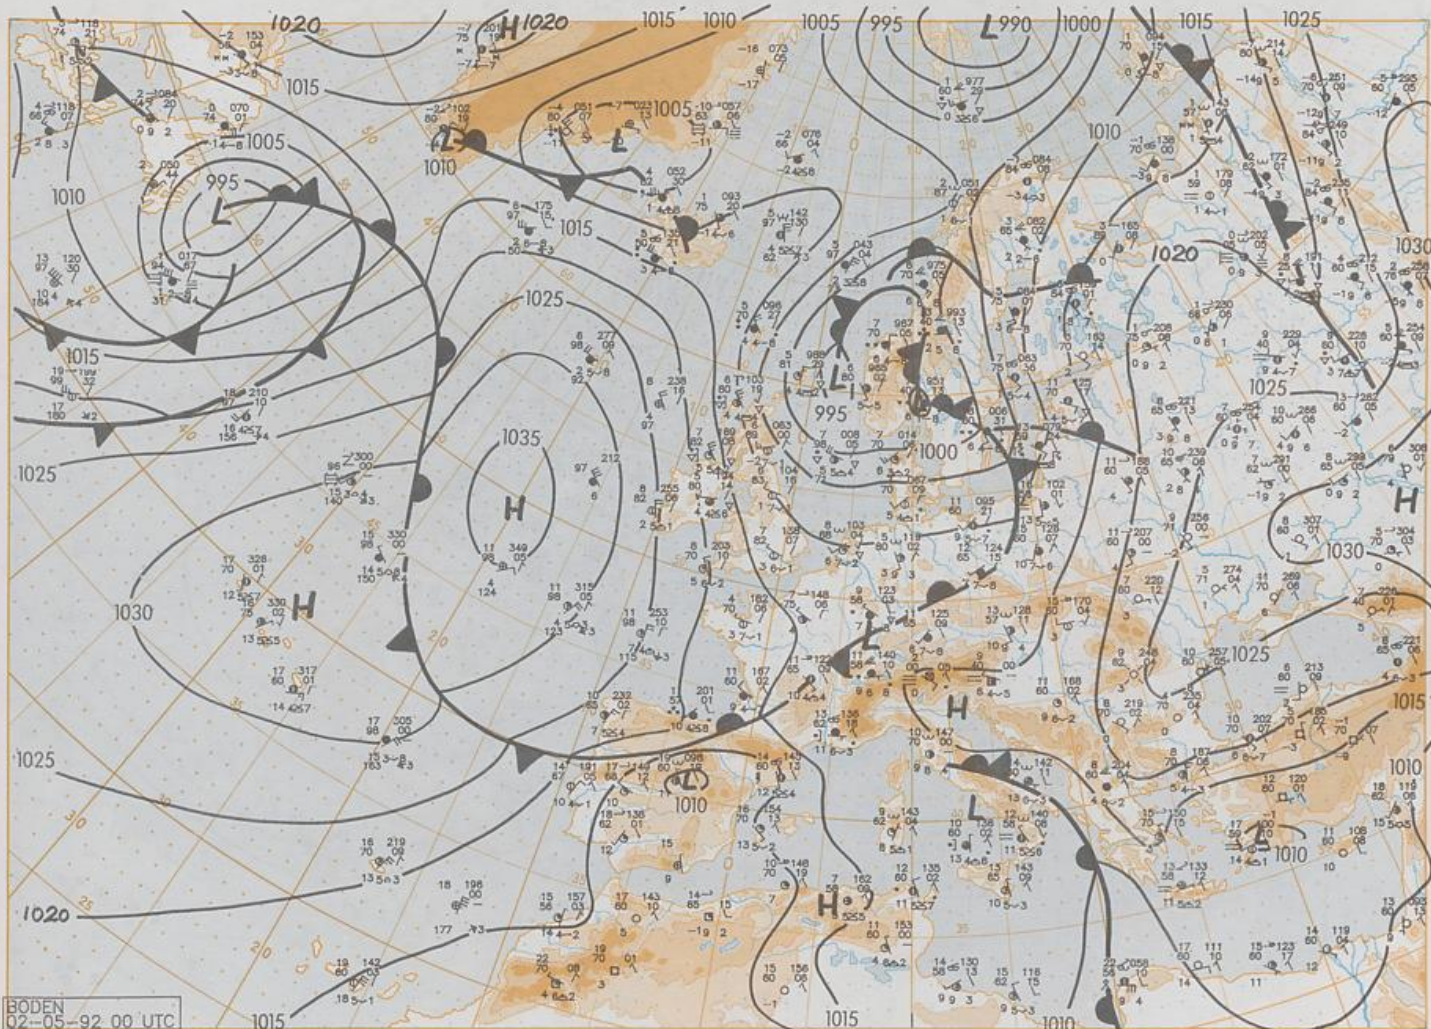

BODEN  
02-05-92 00 UTC

Stareogr. proj. 1:30 000 000 60°N

Surface chart 00 UTC

Surface chart 12 UTC

1:60 000 000 60°N

500 hPa 12 UTC

Streeogr. proj. 1:60 000 000 60°N

200 hPa 12 UTC

Scale: 1:60 000 000 60°N

02.05.1992

Stereogr. proj. 1:30 000 000 in 60°N

850 hPa 12 UTC

700 hPa 12 UTC

Stereogr. proj. 1:30 000 000 in 60°N

500/1000 hPa 12 UTC

300 hPa 12 UTC