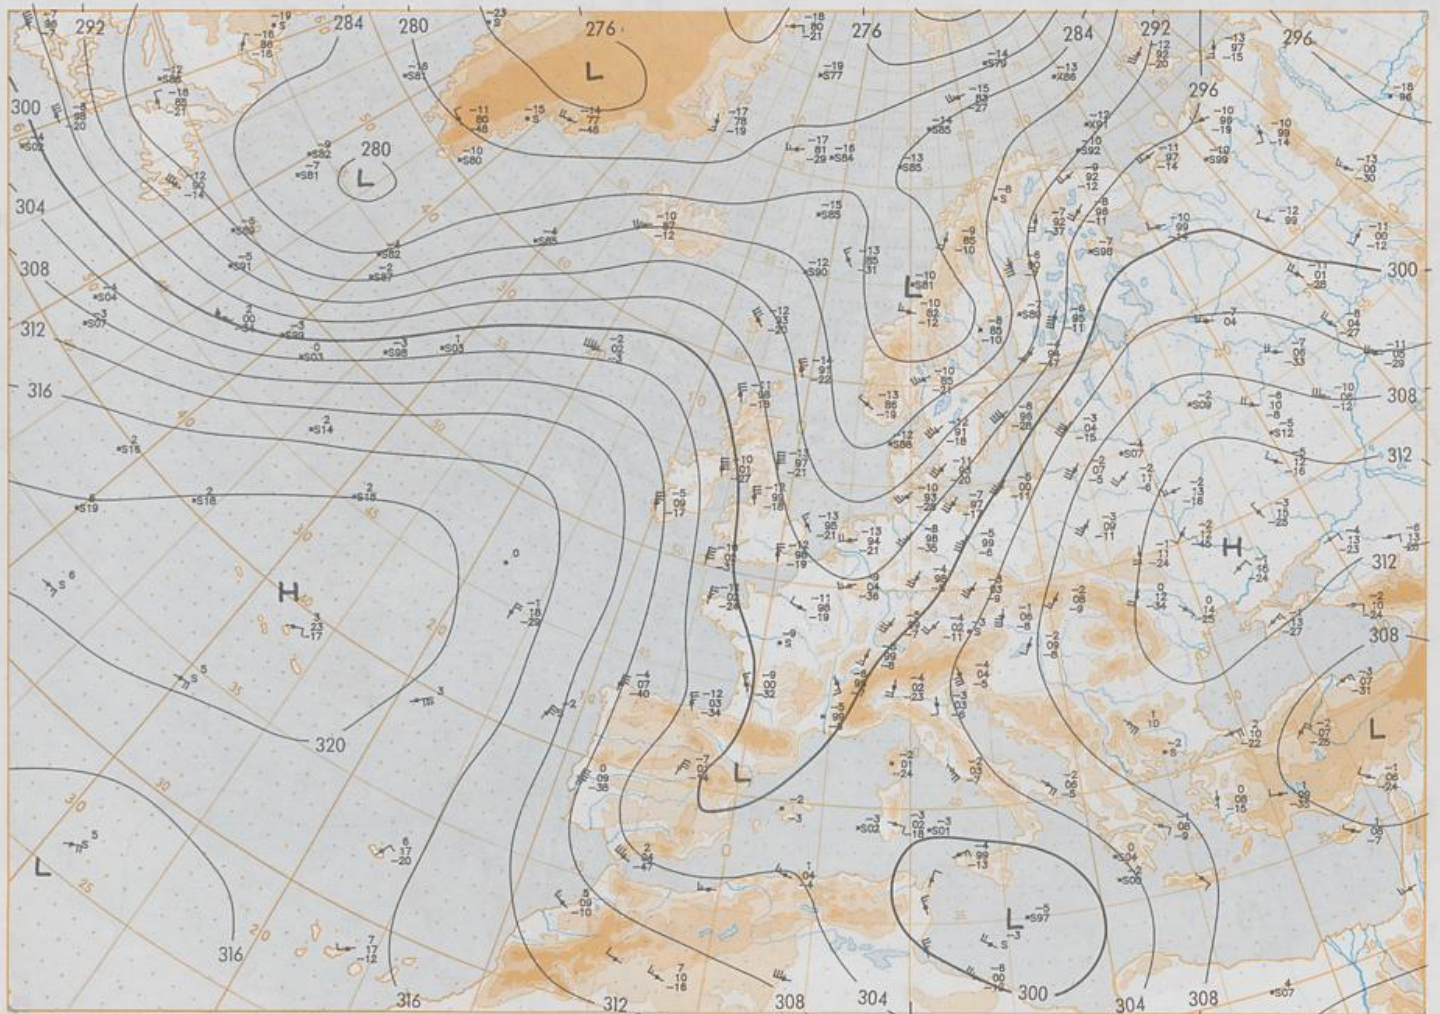

BODEN  
02-05-92 00 UTC

Stareogr. proj. 1:30 000 000 60°N

Surface chart 00 UTC

Surface chart 12 UTC

1:60 000 000 60°N

500 hPa 12 UTC

Streeogr. proj. 1:60 000 000 60°N

200 hPa 12 UTC

Scale: 1:60 000 000 60°N

02.05.1992

Stereogr. proj. 1:30 000 000 in 60°N

850 hPa 12 UTC

700 hPa 12 UTC

Stereogr. proj. 1:30 000 000 in 60°N

500/1000 hPa 12 UTC

300 hPa 12 UTC

Aerological  
Diagrams  
12 UTC

- |                 |                 |                  |                               |                   |                          |
|-----------------|-----------------|------------------|-------------------------------|-------------------|--------------------------|
| 01241 Orland    | 03774 Crawley   | 07145 Trappes    | 09393 Lindenberg              | 11035 Wien        | 16245 Roma               |
| 01384 Oslo      | 03808 Camborne  | 07481 Lyon       | 09548 Meiningen               | 11520 Praha-Libus | 16320 Brindisi           |
| 01415 Stavanger | 03920 Long Kesh | 07510 Bordeaux   | 10035 Schleswig               | 12374 Legionowo   | 16716 Athen              |
| 02465 Stockholm | 06181 Kobenhavn | 07645 Nimes      | 10338 Hannover                | 12843 Budapest    | 17062 Istanbul           |
| 02527 Goteborg  | 06260 De Bilt   | 08001 La Coruña  | 10410 Essen                   | 13275 Beograd     | 40179 Bet Dagan / Israel |
| 03005 Lerwick   | 06447 Uccle     | 08221 Madrid     | 10739 Stuttgart               | 15420 Bukarest    |                          |
| 03170 Shanwell  | 06610 Payerne   | 08495 Gibraltar  | 10868 München-Oberschleißheim | 16044 Udine       | 17130 Ankara             |
| 03496 Hemsby    | 07110 Brest     | 09184 Greifswald |                               | 16080 Milano      | 60250 Agadir             |