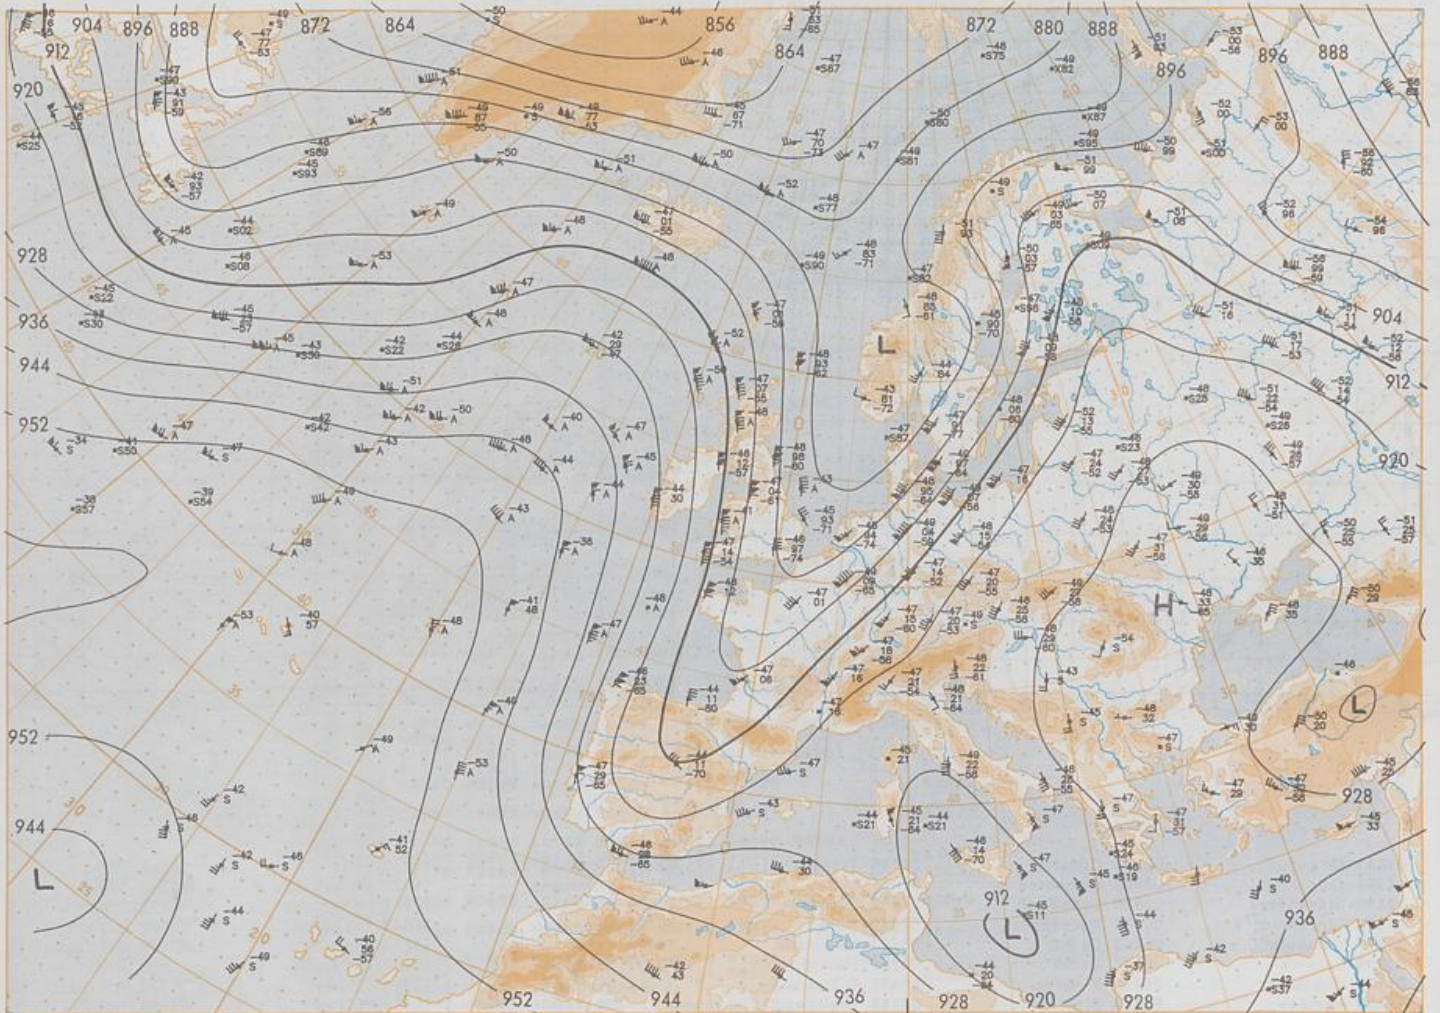

BODEN  
02-05-92 00 UTC

Stareogr. proj. 1:30 000 000 60°N

Surface chart 00 UTC

Surface chart 12 UTC

1:60 000 000 60°N

500 hPa 12 UTC

Streeogr. proj. 1:60 000 000 60°N

200 hPa 12 UTC

Scale: 1:60 000 000 60°N

02.05.1992

Stereogr. proj. 1:30 000 000 in 60°N

850 hPa 12 UTC

700 hPa 12 UTC

Stereogr. proj. 1:30 000 000 in 60°N

500/1000 hPa 12 UTC

300 hPa 12 UTC

Aerological  
Diagrams  
12 UTC

- |                 |                 |                  |                               |                   |                          |
|-----------------|-----------------|------------------|-------------------------------|-------------------|--------------------------|
| 01241 Orland    | 03774 Crawley   | 07145 Trappes    | 09393 Lindenberg              | 11035 Wien        | 16245 Roma               |
| 01384 Oslo      | 03808 Camborne  | 07481 Lyon       | 09548 Meiningen               | 11520 Praha-Libus | 16320 Brindisi           |
| 01415 Stavanger | 03920 Long Kesh | 07510 Bordeaux   | 10035 Schleswig               | 12374 Legionowo   | 16716 Athen              |
| 02465 Stockholm | 06181 Kobenhavn | 07645 Nimes      | 10338 Hannover                | 12843 Budapest    | 17062 Istanbul           |
| 02527 Goteborg  | 06260 De Bilt   | 08001 La Coruña  | 10410 Essen                   | 13275 Beograd     | 40179 Bet Dagan / Israel |
| 03005 Lerwick   | 06447 Uccle     | 08221 Madrid     | 10739 Stuttgart               | 15420 Bukarest    |                          |
| 03170 Shanwell  | 06610 Payerne   | 08495 Gibraltar  | 10868 München-Oberschleißheim | 16044 Udine       | 17130 Ankara             |
| 03496 Hemsby    | 07110 Brest     | 09184 Greifswald |                               | 16080 Milano      | 60250 Agadir             |