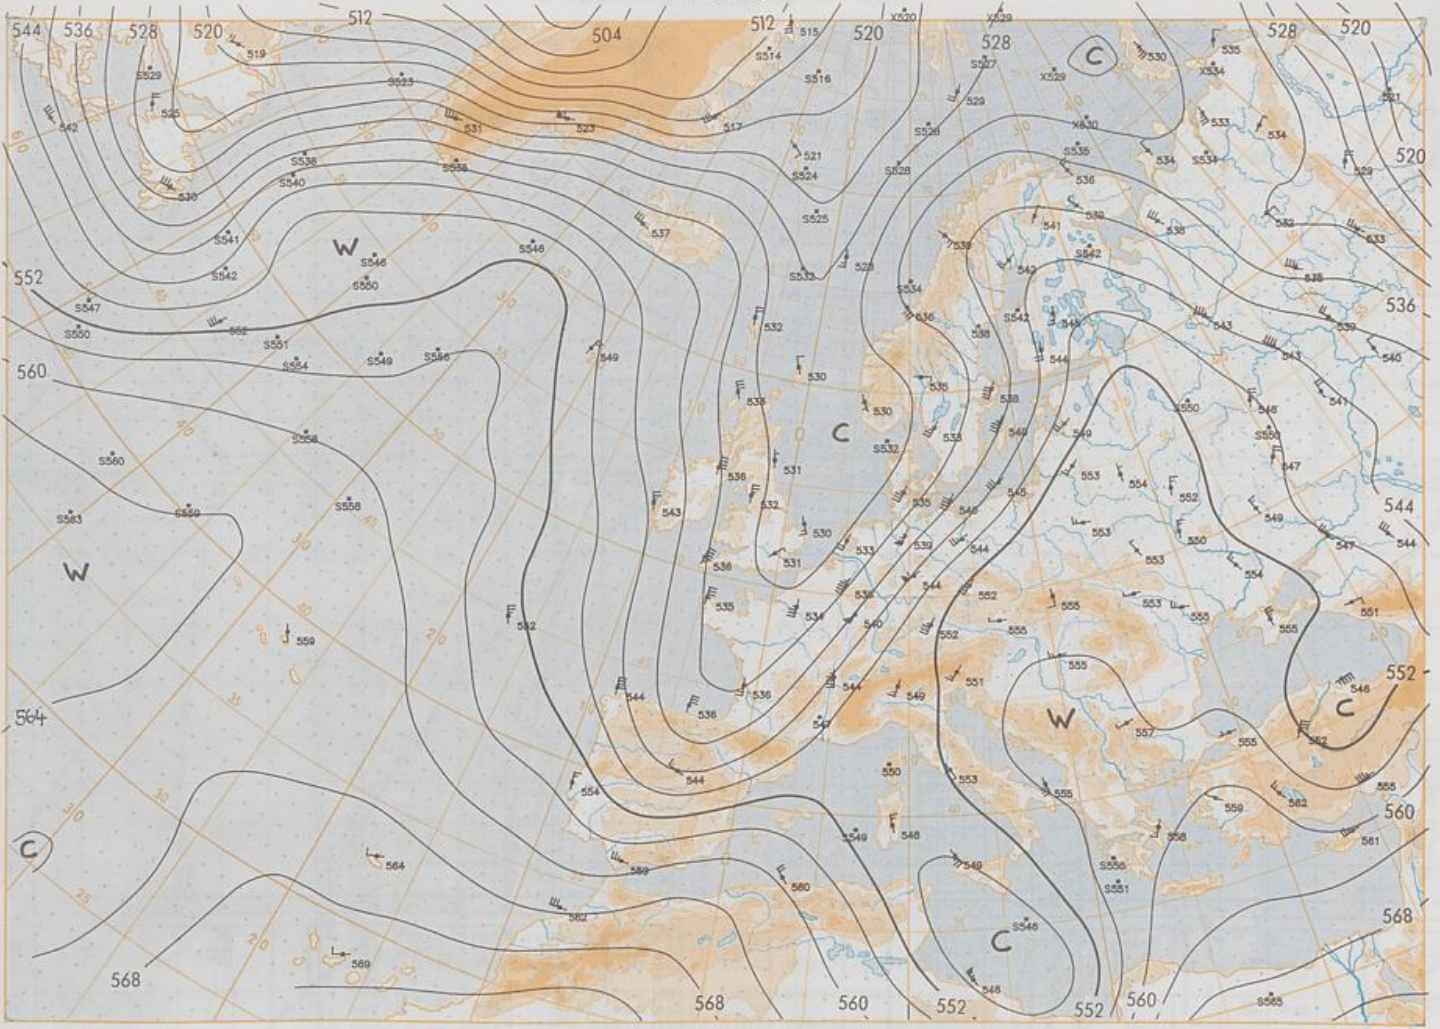

BODEN  
02-05-92 00 UTC

Stareogr. proj. 1:30 000 000 60°N

Surface chart 00 UTC

Surface chart 12 UTC

1:60 000 000 60°N

500 hPa 12 UTC

Streeogr. proj. 1:60 000 000 60°N

200 hPa 12 UTC

Scale: 1:60 000 000 60°N

02.05.1992

Stereogr. proj. 1:30 000 000 in 60°N

850 hPa 12 UTC

700 hPa 12 UTC

Stereogr. proj. 1:30 000 000 in 60°N

500/1000 hPa 12 UTC

300 hPa 12 UTC

Aerological  
Diagrams  
12 UTC

- |                 |                 |                  |                               |                   |                          |
|-----------------|-----------------|------------------|-------------------------------|-------------------|--------------------------|
| 01241 Orland    | 03774 Crawley   | 07145 Trappes    | 09393 Lindenberg              | 11035 Wien        | 16245 Roma               |
| 01384 Oslo      | 03808 Camborne  | 07481 Lyon       | 09548 Meiningen               | 11520 Praha-Libus | 16320 Brindisi           |
| 01415 Stavanger | 03920 Long Kesh | 07510 Bordeaux   | 10035 Schleswig               | 12374 Legionowo   | 16716 Athen              |
| 02465 Stockholm | 06181 Kobenhavn | 07645 Nimes      | 10338 Hannover                | 12843 Budapest    | 17062 Istanbul           |
| 02527 Goteborg  | 06260 De Bilt   | 08001 La Coruña  | 10410 Essen                   | 13275 Beograd     | 40179 Bet Dagan / Israel |
| 03005 Lerwick   | 06447 Uccle     | 08221 Madrid     | 10739 Stuttgart               | 15420 Bukarest    |                          |
| 03170 Shanwell  | 06610 Payerne   | 08495 Gibraltar  | 10868 München-Oberschleißheim | 16044 Udine       | 17130 Ankara             |
| 03496 Hemsby    | 07110 Brest     | 09184 Greifswald |                               | 16080 Milano      | 60250 Agadir             |