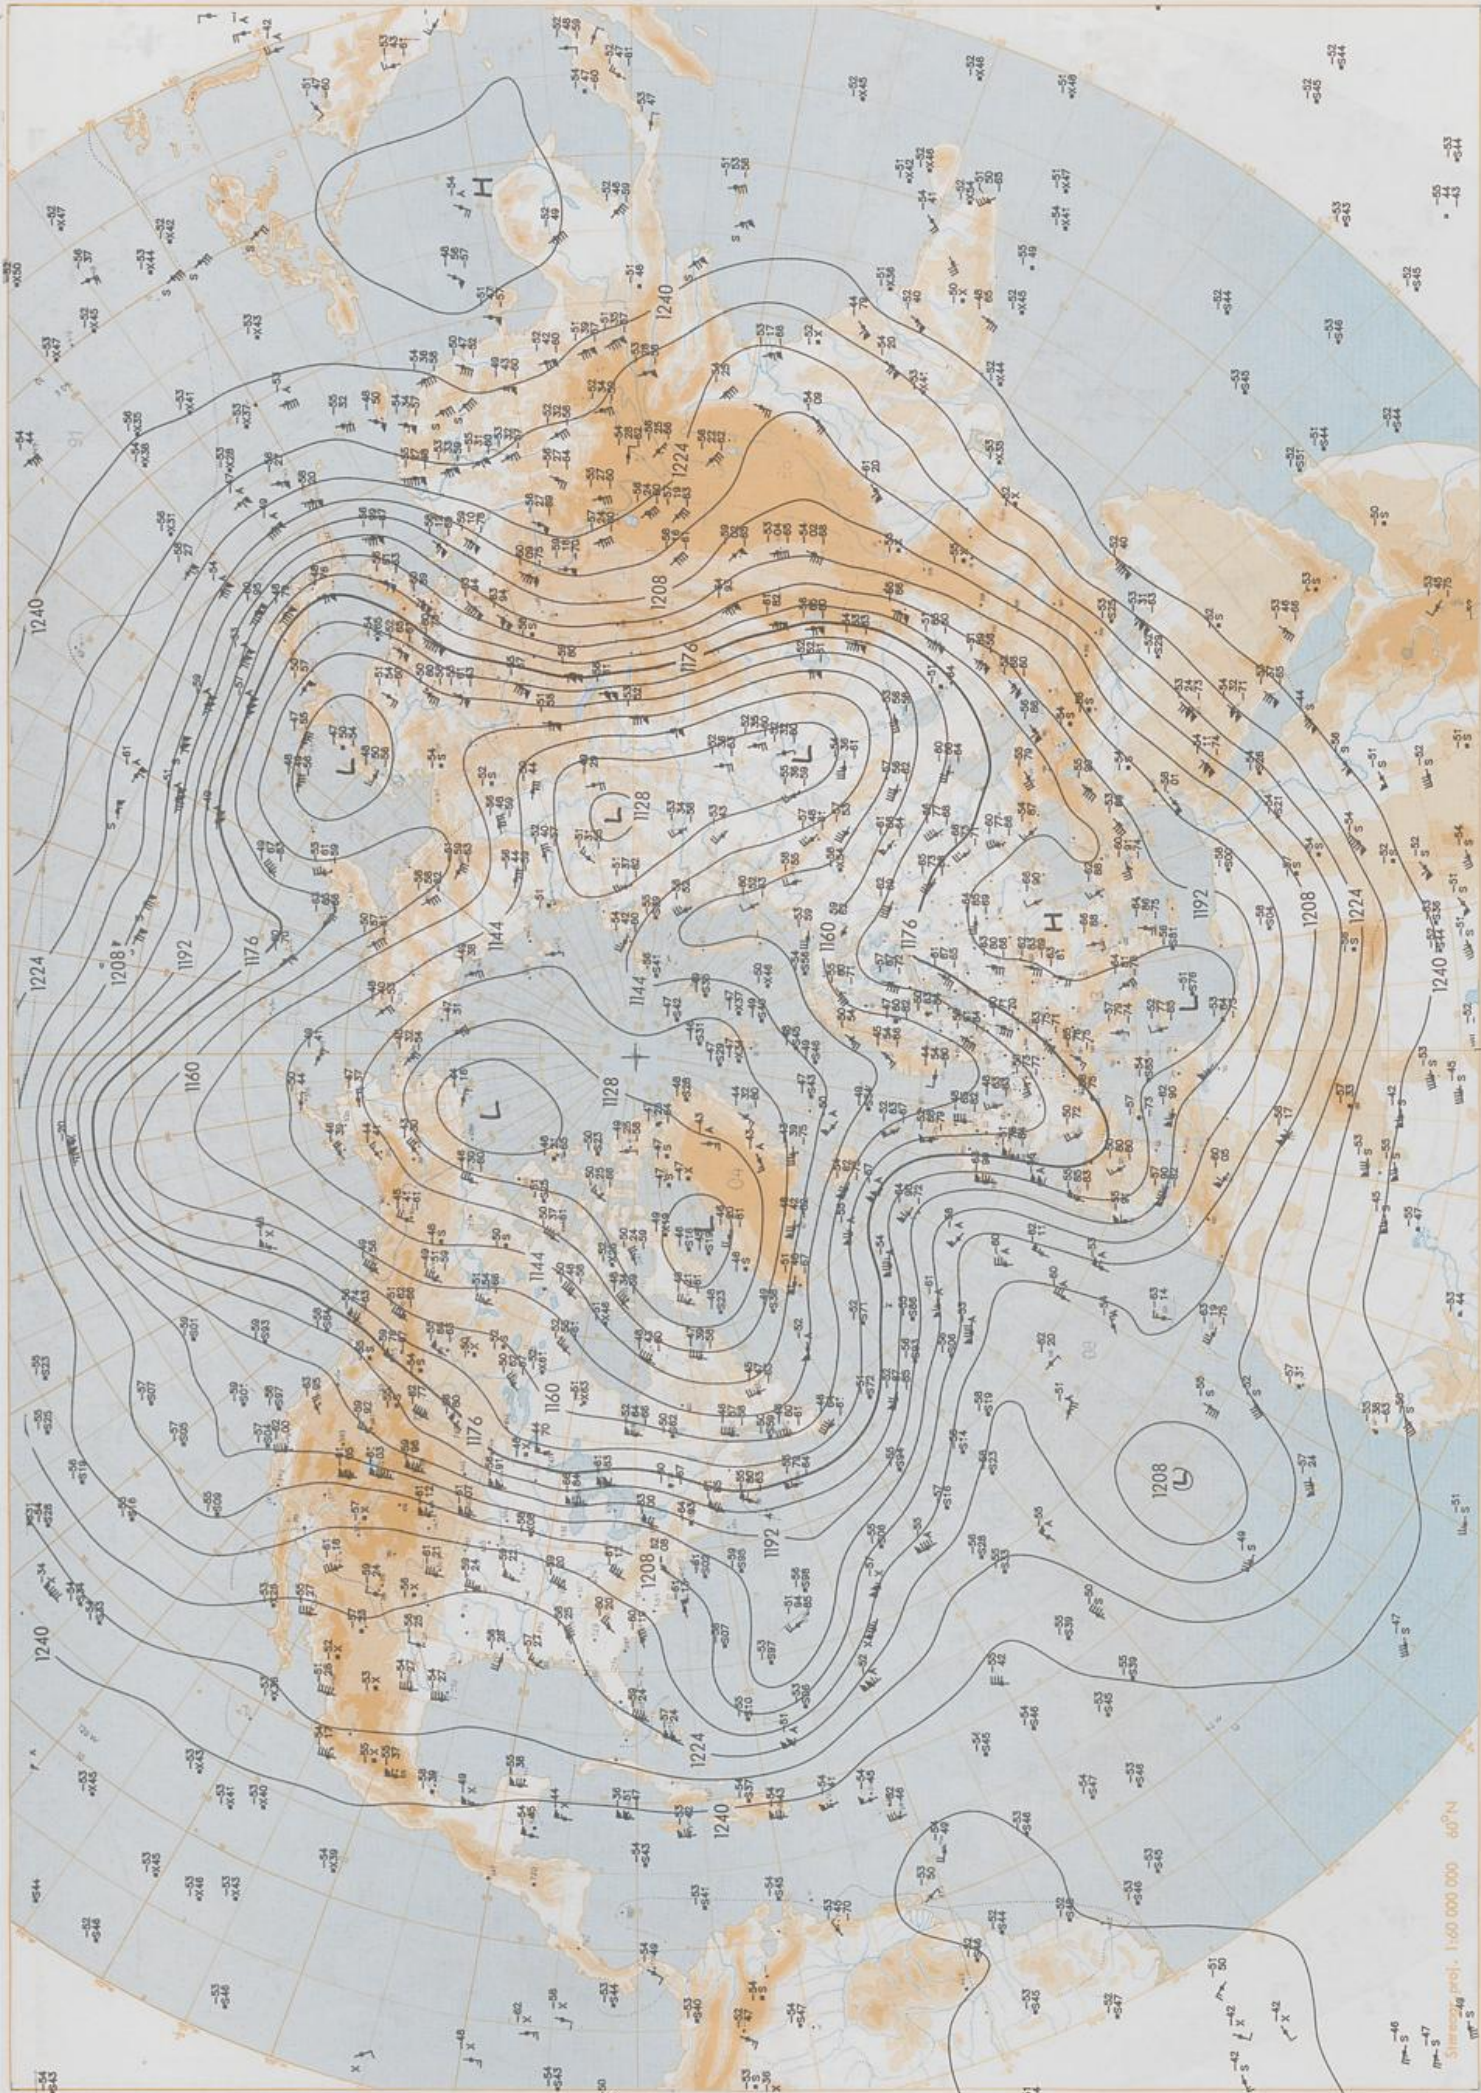

BODEN  
02-05-92 00 UTC

Stareogr. proj. 1:30 000 000 60°N

Surface chart 00 UTC

Surface chart 12 UTC

1:60 000 000 60°N

500 hPa 12 UTC

Streeogr. proj. 1:60 000 000 60°N

200 hPa 12 UTC

Aerological  
Diagrams  
12 UTC

- |                 |                 |                  |                               |                   |                          |
|-----------------|-----------------|------------------|-------------------------------|-------------------|--------------------------|
| 01241 Orland    | 03774 Crawley   | 07145 Trappes    | 09393 Lindenberg              | 11035 Wien        | 16245 Roma               |
| 01384 Oslo      | 03808 Camborne  | 07481 Lyon       | 09548 Meiningen               | 11520 Praha-Libus | 16320 Brindisi           |
| 01415 Stavanger | 03920 Long Kesh | 07510 Bordeaux   | 10035 Schleswig               | 12374 Legionowo   | 16716 Athen              |
| 02465 Stockholm | 06181 Kobenhavn | 07645 Nimes      | 10338 Hannover                | 12843 Budapest    | 17062 Istanbul           |
| 02527 Goteborg  | 06260 De Bilt   | 08001 La Coruña  | 10410 Essen                   | 13275 Beograd     | 40179 Bet Dagan / Israel |
| 03005 Lerwick   | 06447 Uccle     | 08221 Madrid     | 10739 Stuttgart               | 15420 Bukarest    |                          |
| 03170 Shanwell  | 06610 Payerne   | 08495 Gibraltar  | 10868 München-Oberschleißheim | 16044 Udine       | 17130 Ankara             |
| 03496 Hemsby    | 07110 Brest     | 09184 Greifswald |                               | 16080 Milano      | 60250 Agadir             |