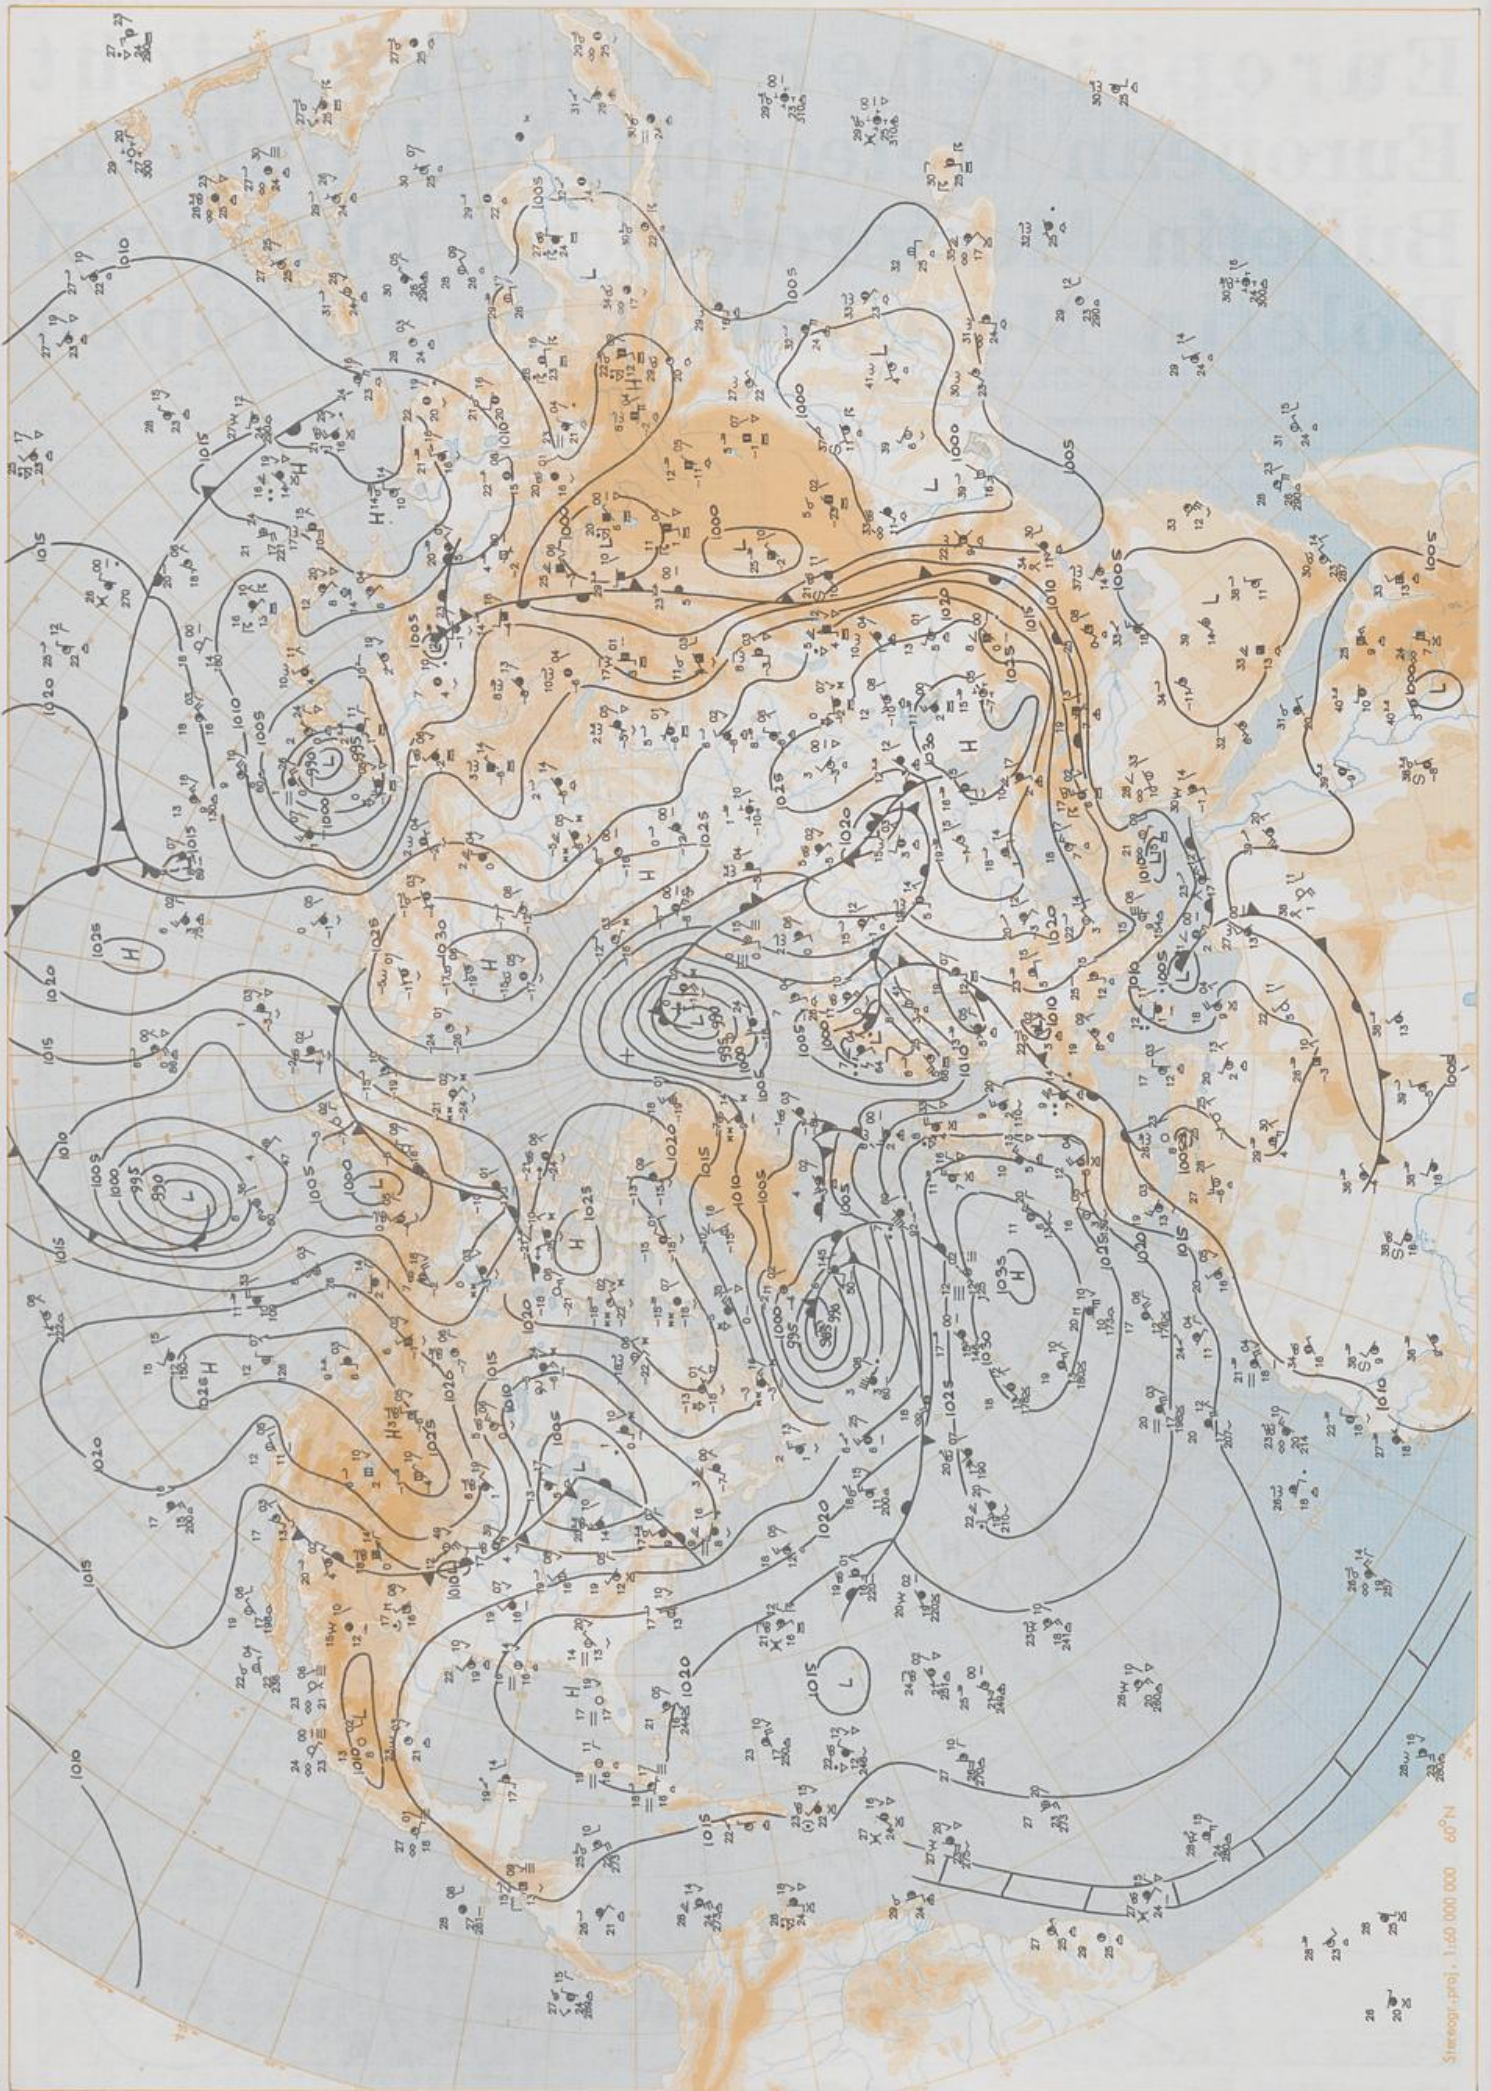

123

Inhalt	Content	Contenu	Contenido
Bodenwetterkarte 00 UTC	Surface chart 00 UTC	Carte de surface à 00 UTC	Análisis en superficie a las 00 UTC
Bodenwetterkarte Nordhemisphäre 12 UTC	Surface chart northern hemisphere 12 UTC	Carte de surface sur l'hémisphère nord à 12 UTC	Análisis en superficie hemisferio norte a las 12 UTC
500 - hPa-Fläche Nordhemisphäre 12 UTC	500 hPa surface northern hemisphere 12 UTC	Surface 500 hPa sur l'hémisphère nord à 12 UTC	Topografía de la superficie de 500 hPa hemisferio norte de las 12 UTC
200 - hPa-Fläche Nordhemisphäre 12 UTC	200 hPa surface northern hemisphere 12 UTC	Surface 200 hPa sur l'hémisphère nord à 12 UTC	Topografía de la superficie de 200 hPa hemisferio norte de las 12 UTC
100 - hPa-Fläche Nordhemisphäre 12 UTC	100 hPa surface northern hemisphere 12 UTC	Surface 100 hPa sur l'hémisphère nord à 12 UTC	Topografía de la superficie de 100 hPa hemisferio norte de las 12 UTC
850 - hPa 12 UTC, 700 hPa 12 UTC	850 hPa 12 UTC, 700 hPa 12 UTC	850 hPa 12 UTC, 700 hPa 12 UTC	850 hPa 12 UTC, 700 hPa 12 UTC
Relative Topographie 500/1000 hPa 12 UTC	Thickness chart 500/1000 hPa 12 UTC	Carte d'épaisseur 500/1000 hPa 12 UTC	Relativa 500/1000 hPa 12 UTC
300 - hPa 12 UTC	300 hPa 12 UTC	300 hPa 12 UTC	300 hPa 12 UTC
Aerologische Diagramme 12 UTC	Aerological diagrams 12 UTC	Diagrammes aérologiques 12 UTC	Diagramas aerológicos 12 UTC

BODEN  
02-05-92 00 UTC

Stareogr. proj. 1:30 000 000 60°N

Surface chart 00 UTC

Surface chart 12 UTC

1:60 000 000 60°N

500 hPa 12 UTC

Streeogr. proj. 1:60 000 000 60°N

200 hPa 12 UTC

Scale: 1:60 000 000 60°N

02.05.1992

Stereogr. proj. 1:30 000 000 in 60°N

850 hPa 12 UTC

700 hPa 12 UTC

Stereogr. proj. 1:30 000 000 in 60°N

500/1000 hPa 12 UTC

300 hPa 12 UTC