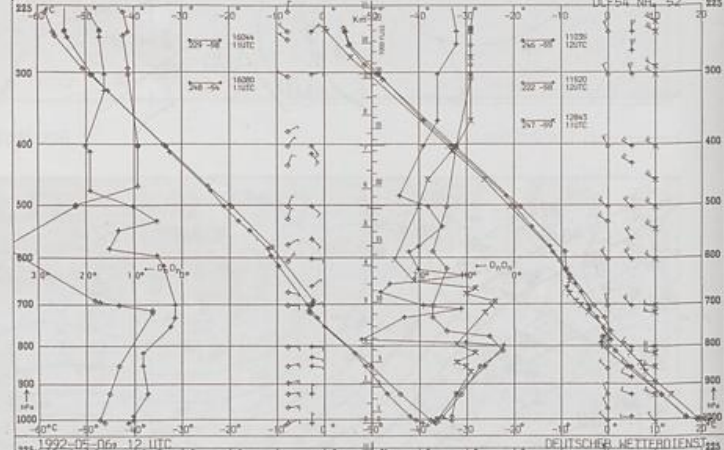

BODEN  
06-05-92 00 UTC

Stereogr. proj. 1:30 000 000 60°N

Surface chart 00 UTC

500 hPa 12 UTC

Stereogr. proj., 1:60 000 000 60°N

100 hPa 12 UTC

Stereogr. proj. 1:30 000 000 in 60°N

850 hPa 12 UTC

700 hPa 12 UTC

Stereogr. proj. 1:30 000 000 in 60°N

500/1000 hPa 12 UTC

300 hPa 12 UTC

Aerological  
Diagrams  
12 UTC

- |                 |                 |                  |                               |                   |                          |
|-----------------|-----------------|------------------|-------------------------------|-------------------|--------------------------|
| 01241 Orland    | 03774 Crawley   | 07145 Trappes    | 09393 Lindenberg              | 11035 Wien        | 16245 Roma               |
| 01384 Oslo      | 03808 Camborne  | 07481 Lyon       | 09548 Meiningen               | 11520 Praha-Libus | 16320 Brindisi           |
| 01415 Stavanger | 03920 Long Kesh | 07510 Bordeaux   | 10035 Schleswig               | 12374 Legionowo   | 16716 Athen              |
| 02455 Stockholm | 06181 Kobenhavn | 07645 Nimes      | 10338 Hannover                | 12843 Budapest    | 17062 Istanbul           |
| 02527 Goteborg  | 06260 De Bilt   | 08001 La Coruña  | 10410 Essen                   | 13275 Beograd     | 40179 Bet Dagan / Israel |
| 03005 Lerwick   | 06447 Uccle     | 08221 Madrid     | 10739 Stuttgart               | 15420 Bukarest    |                          |
| 03170 Shanwell  | 06610 Payerne   | 08495 Gibraltar  | 10868 München-Oberschleißheim | 16044 Udine       | 17130 Ankara             |
| 03496 Hemsby    | 07110 Brest     | 09184 Greifswald |                               | 16080 Milano      | 60250 Agadir             |