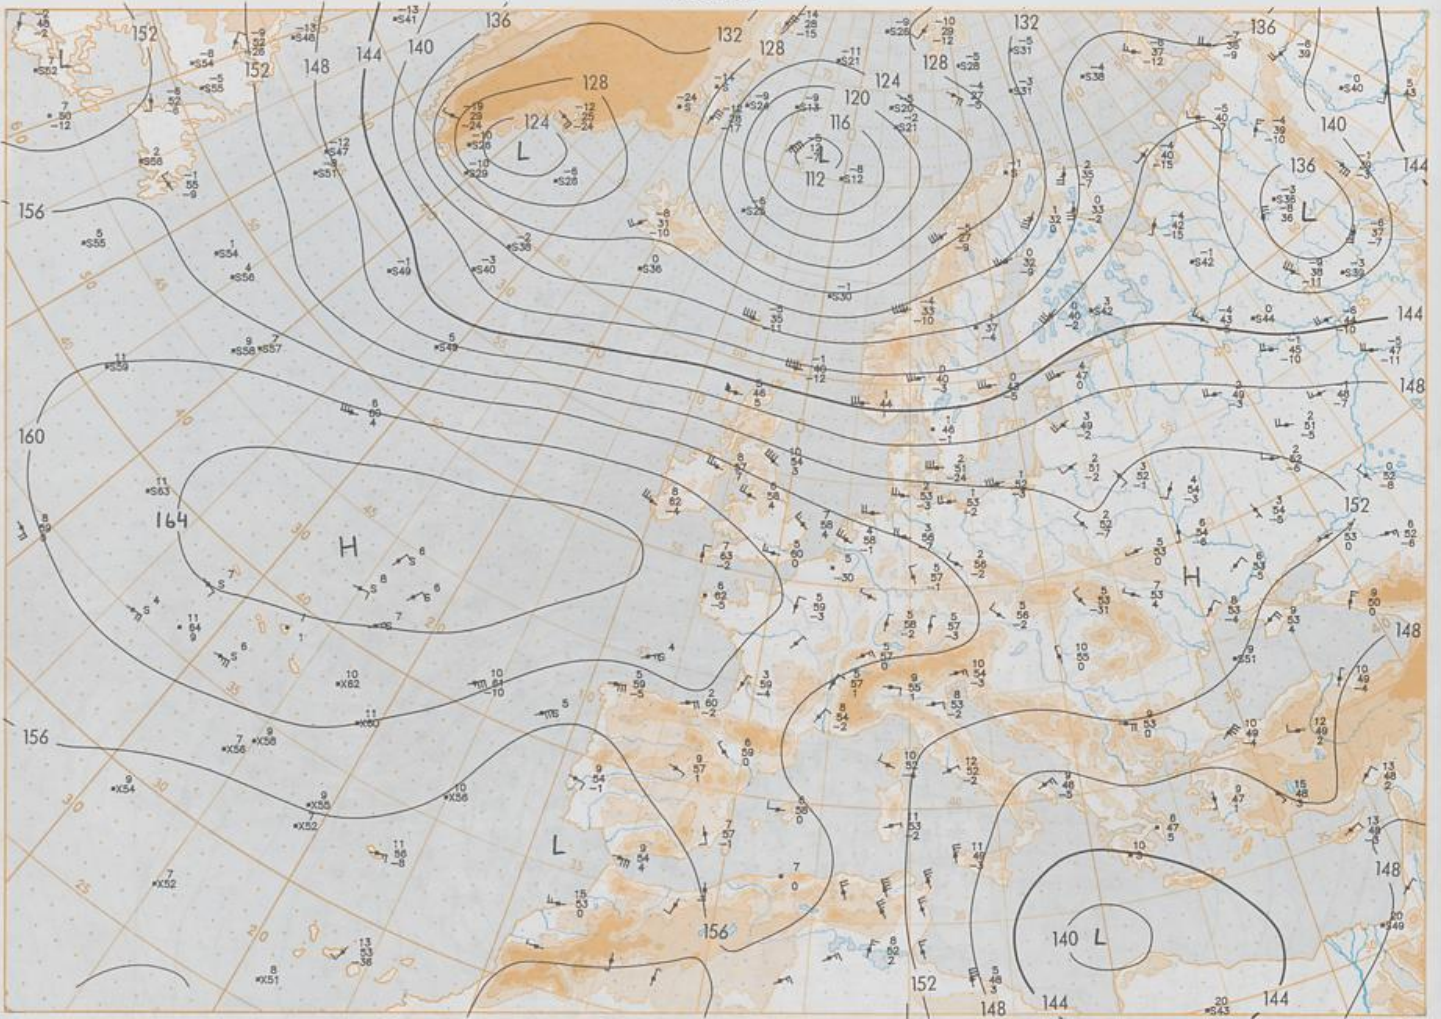

BODEN  
06-05-92 00 UTC

Stereogr. proj. 1:30 000 000 60°N

Surface chart 00 UTC

500 hPa 12 UTC

Stereogr. proj., 1:60 000 000 60°N

100 hPa 12 UTC

Stereogr. proj. 1:30 000 000 in 60°N

850 hPa 12 UTC

700 hPa 12 UTC

Stereogr. proj. 1:30 000 000 in 60°N

500/1000 hPa 12 UTC

300 hPa 12 UTC

Aerological  
Diagrams  
12 UTC

- |                 |                 |                  |                               |                   |                          |
|-----------------|-----------------|------------------|-------------------------------|-------------------|--------------------------|
| 01241 Orland    | 03774 Crawley   | 07145 Trappes    | 09393 Lindenberg              | 11035 Wien        | 16245 Roma               |
| 01384 Oslo      | 03808 Camborne  | 07481 Lyon       | 09548 Meiningen               | 11520 Praha-Libus | 16320 Brindisi           |
| 01415 Stavanger | 03920 Long Kesh | 07510 Bordeaux   | 10035 Schleswig               | 12374 Legionowo   | 16716 Athen              |
| 02455 Stockholm | 06181 Kobenhavn | 07645 Nimes      | 10338 Hannover                | 12843 Budapest    | 17062 Istanbul           |
| 02527 Goteborg  | 06260 De Bilt   | 08001 La Coruña  | 10410 Essen                   | 13275 Beograd     | 40179 Bet Dagan / Israel |
| 03005 Lerwick   | 06447 Uccle     | 08221 Madrid     | 10739 Stuttgart               | 15420 Bukarest    |                          |
| 03170 Shanwell  | 06610 Payerne   | 08495 Gibraltar  | 10868 München-Oberschleißheim | 16044 Udine       | 17130 Ankara             |
| 03496 Hemsby    | 07110 Brest     | 09184 Greifswald |                               | 16080 Milano      | 60250 Agadir             |