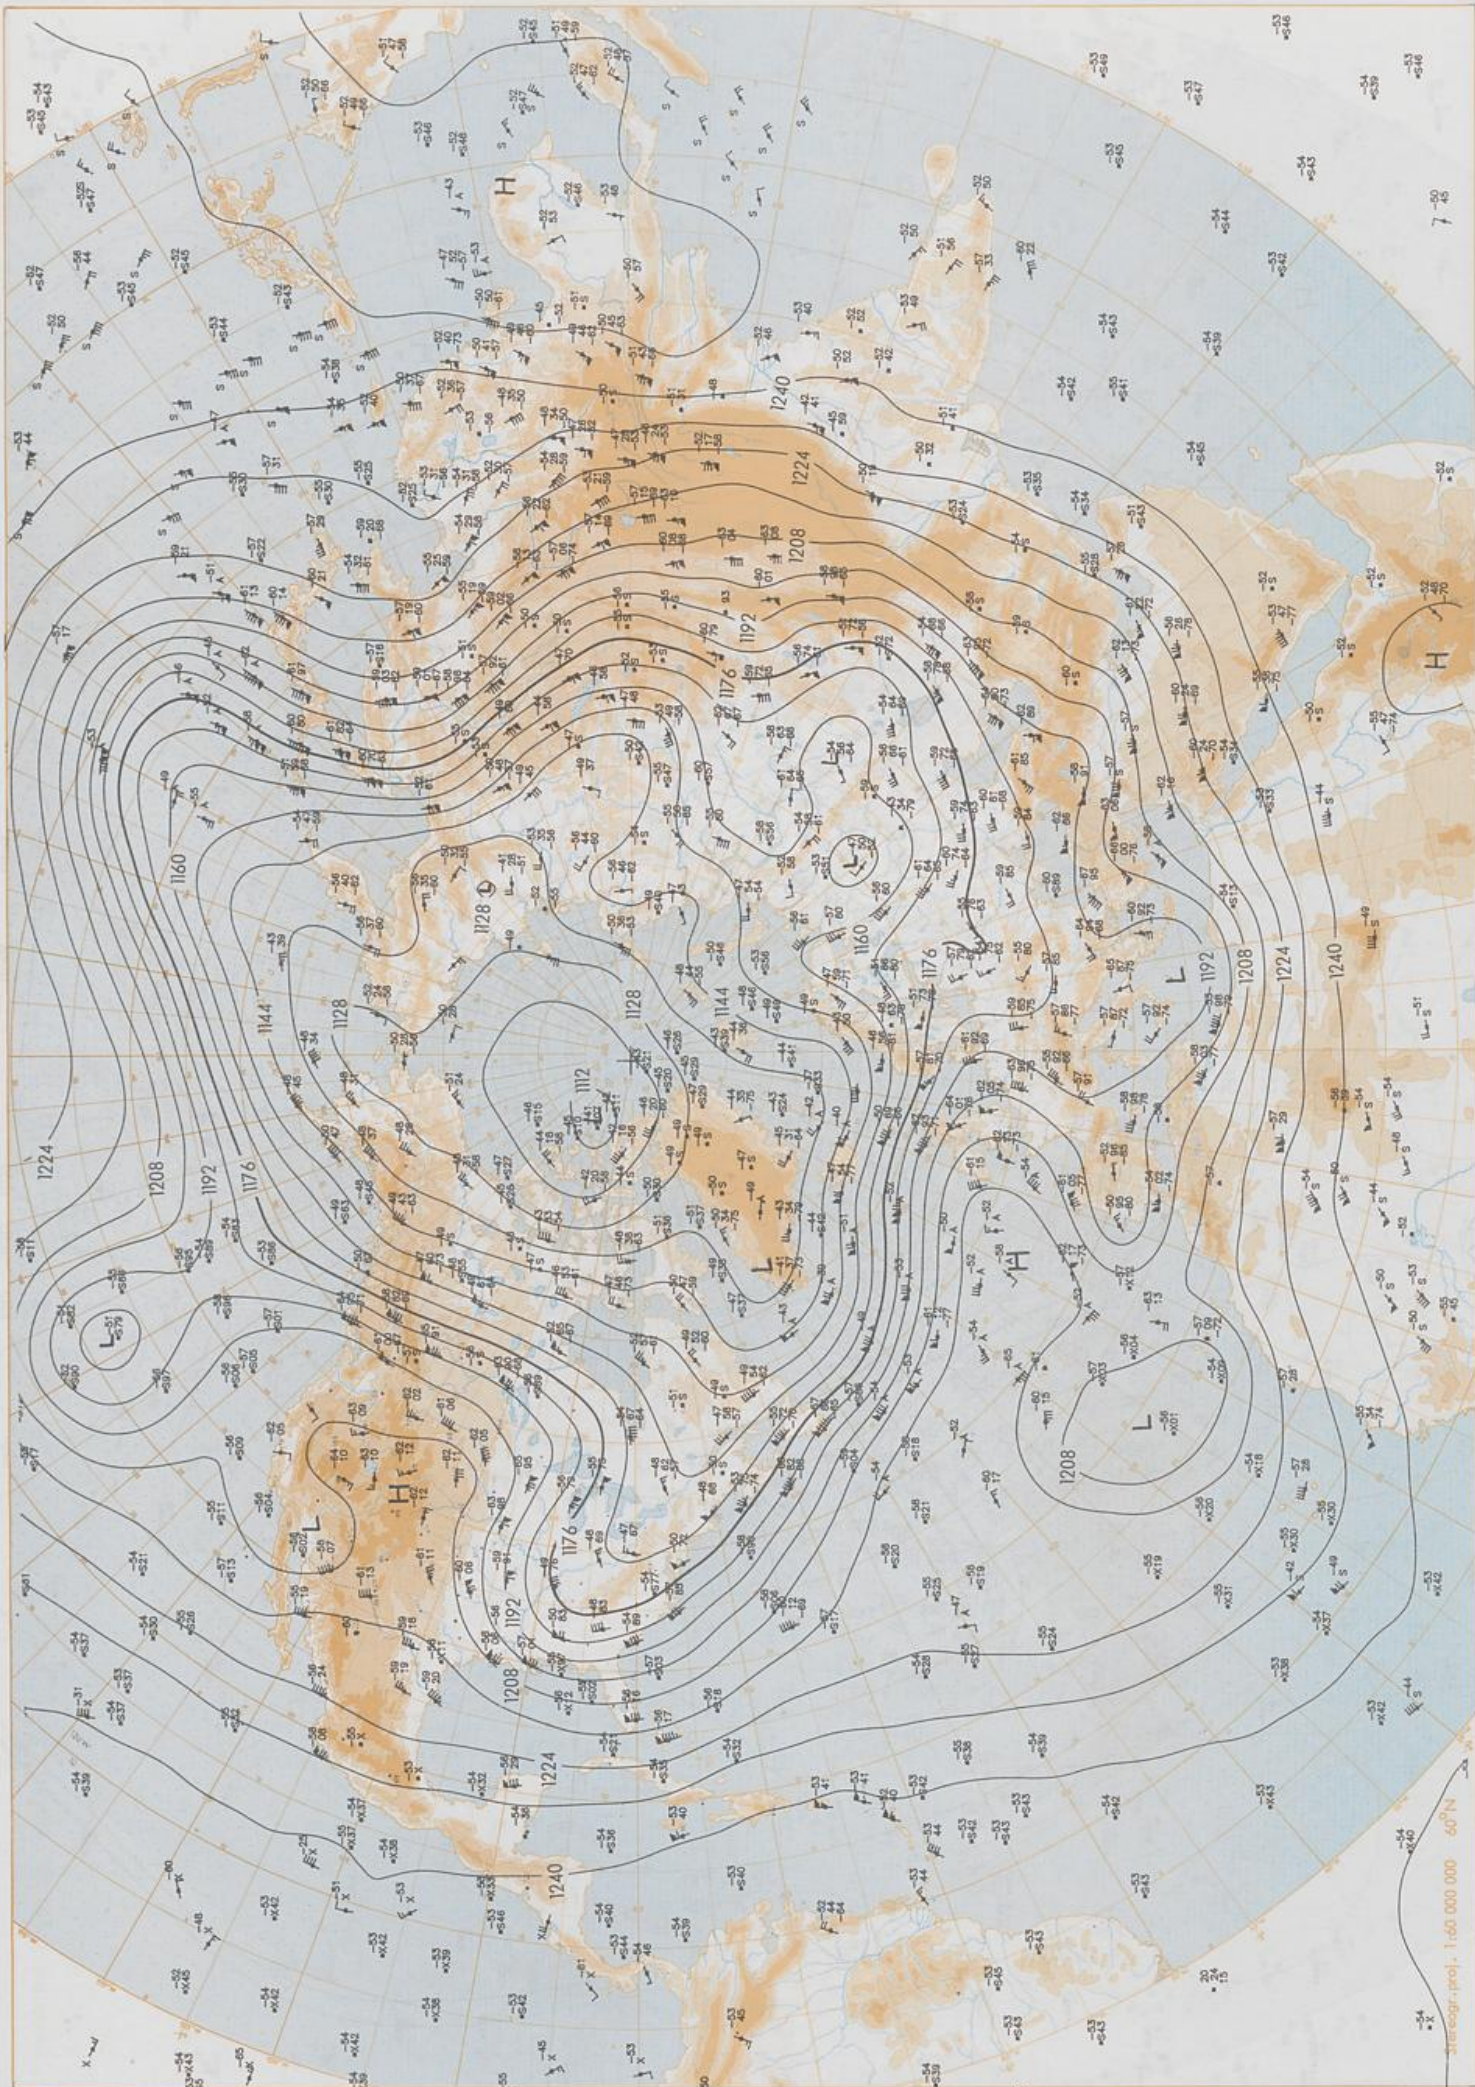

127

Inhalt	Contant	Contenu	Contenido
Bodenwetterkarte 00 UTC	Surface chart 00 UTC	Carte de surface à 00 UTC	Análisis en superficie a las 00 UTC
Bodenwetterkarte Nordhemisphäre 12 UTC	Surface chart northern hemisphere 12 UTC	Carte de surface sur l'hémisphère nord à 12 UTC	Análisis en superficie hemisferio norte a las 12 UTC
500-hPa-Fläche Nordhemisphäre 12 UTC	500 hPa surface northern hemisphere 12 UTC	Surface 500 hPa sur l'hémisphère nord à 12 UTC	Topografía de la superficie de 500 hPa hemisferio norte de las 12 UTC
200-hPa-Fläche Nordhemisphäre 12 UTC	200 hPa surface northern hemisphere 12 UTC	Surface 200 hPa sur l'hémisphère nord à 12 UTC	Topografía de la superficie de 200 hPa hemisferio norte de las 12 UTC
100-hPa-Fläche Nordhemisphäre 12 UTC	100 hPa surface northern hemisphere 12 UTC	Surface 100 hPa sur l'hémisphère nord à 12 UTC	Topografía de la superficie de 100 hPa hemisferio norte de las 12 UTC
850-hPa 12 UTC, 700 hPa 12 UTC	850 hPa 12 UTC, 700 hPa 12 UTC	850 hPa 12 UTC, 700 hPa 12 UTC	850 hPa 12 UTC, 700 hPa 12 UTC
Relative Topographie 500/1000 hPa 12 UTC	Thickness chart 500/1000 hPa 12 UTC	Carte d'épaisseur 500/1000 hPa 12 UTC	Relative 500/1000 hPa 12 UTC
300-hPa 12 UTC	300 hPa 12 UTC	300 hPa 12 UTC	300 hPa 12 UTC
Aerologische Diagramme 12 UTC	Aerological diagrams 12 UTC	Diagrammes aérologiques 12 UTC	Diagramas aerológicos 12 UTC

BODEN  
06-05-92 00 UTC

Stereogr. proj. 1:30 000 000 60°N

Surface chart 00 UTC

500 hPa 12 UTC

Stereogr. proj., 1:60 000 000 60°N

100 hPa 12 UTC

Stereogr. proj. 1:30 000 000 in 60°N

850 hPa 12 UTC