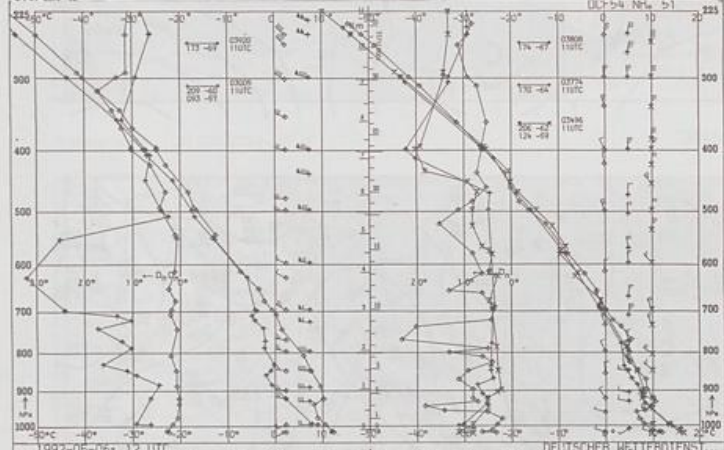

BODEN  
06-05-92 00 UTC

Stereogr. proj. 1:30 000 000 60°N

Surface chart 00 UTC

500 hPa 12 UTC

Stereogr. proj., 1:60 000 000 60°N

100 hPa 12 UTC

Stereogr. proj. 1:30 000 000 in 60°N

850 hPa 12 UTC

700 hPa 12 UTC

Stereogr. proj. 1:30 000 000 in 60°N

500/1000 hPa 12 UTC

300 hPa 12 UTC

Aerological  
Diagrams  
12 UTC

- |                 |                 |                  |                               |                   |                          |
|-----------------|-----------------|------------------|-------------------------------|-------------------|--------------------------|
| 01241 Orland    | 03774 Crawley   | 07145 Trappes    | 09393 Lindenberg              | 11035 Wien        | 16245 Roma               |
| 01384 Oslo      | 03808 Camborne  | 07481 Lyon       | 09548 Meiningen               | 11520 Praha-Libus | 16320 Brindisi           |
| 01415 Stavanger | 03920 Long Kesh | 07510 Bordeaux   | 10035 Schleswig               | 12374 Legionowo   | 16716 Athen              |
| 02455 Stockholm | 06181 Kobenhavn | 07645 Nimes      | 10338 Hannover                | 12843 Budapest    | 17062 Istanbul           |
| 02527 Goteborg  | 06260 De Bilt   | 08001 La Coruña  | 10410 Essen                   | 13275 Beograd     | 40179 Bet Dagan / Israel |
| 03005 Lerwick   | 06447 Uccle     | 08221 Madrid     | 10739 Stuttgart               | 15420 Bukarest    |                          |
| 03170 Shanwell  | 06610 Payerne   | 08495 Gibraltar  | 10868 München-Oberschleißheim | 16044 Udine       | 17130 Ankara             |
| 03496 Hemsby    | 07110 Brest     | 09184 Greifswald |                               | 16080 Milano      | 60250 Agadir             |