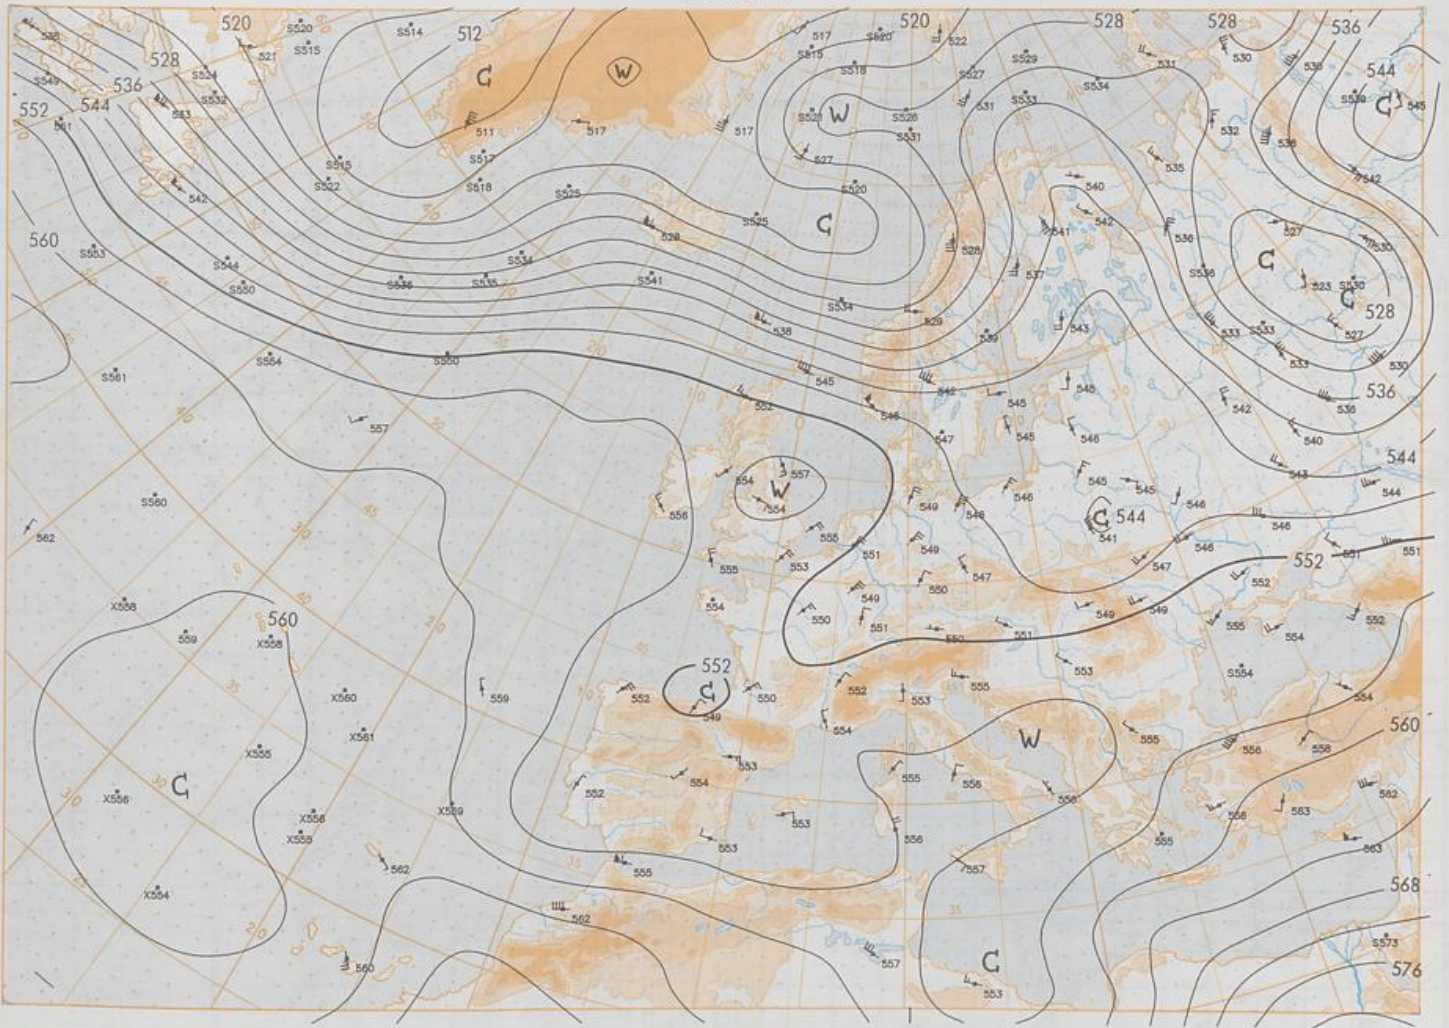

BODEN  
06-05-92 00 UTC

Stereogr. proj. 1:30 000 000 60°N

Surface chart 00 UTC

500 hPa 12 UTC

Stereogr. proj., 1:60 000 000 60°N

100 hPa 12 UTC

Stereogr. proj. 1:30 000 000 in 60°N

850 hPa 12 UTC

700 hPa 12 UTC

Stereogr. proj. 1:30 000 000 in 60°N

500/1000 hPa 12 UTC

300 hPa 12 UTC

Aerological  
Diagrams  
12 UTC

- |                 |                 |                  |                               |                   |                          |
|-----------------|-----------------|------------------|-------------------------------|-------------------|--------------------------|
| 01241 Orland    | 03774 Crawley   | 07145 Trappes    | 09393 Lindenberg              | 11035 Wien        | 16245 Roma               |
| 01384 Oslo      | 03808 Camborne  | 07481 Lyon       | 09548 Meiningen               | 11520 Praha-Libus | 16320 Brindisi           |
| 01415 Stavanger | 03920 Long Kesh | 07510 Bordeaux   | 10035 Schleswig               | 12374 Legionowo   | 16716 Athen              |
| 02455 Stockholm | 06181 Kobenhavn | 07645 Nimes      | 10338 Hannover                | 12843 Budapest    | 17062 Istanbul           |
| 02527 Goteborg  | 06260 De Bilt   | 08001 La Coruña  | 10410 Essen                   | 13275 Beograd     | 40179 Bet Dagan / Israel |
| 03005 Lerwick   | 06447 Uccle     | 08221 Madrid     | 10739 Stuttgart               | 15420 Bukarest    |                          |
| 03170 Shanwell  | 06610 Payerne   | 08495 Gibraltar  | 10868 München-Oberschleißheim | 16044 Udine       | 17130 Ankara             |
| 03496 Hemsby    | 07110 Brest     | 09184 Greifswald |                               | 16080 Milano      | 60250 Agadir             |