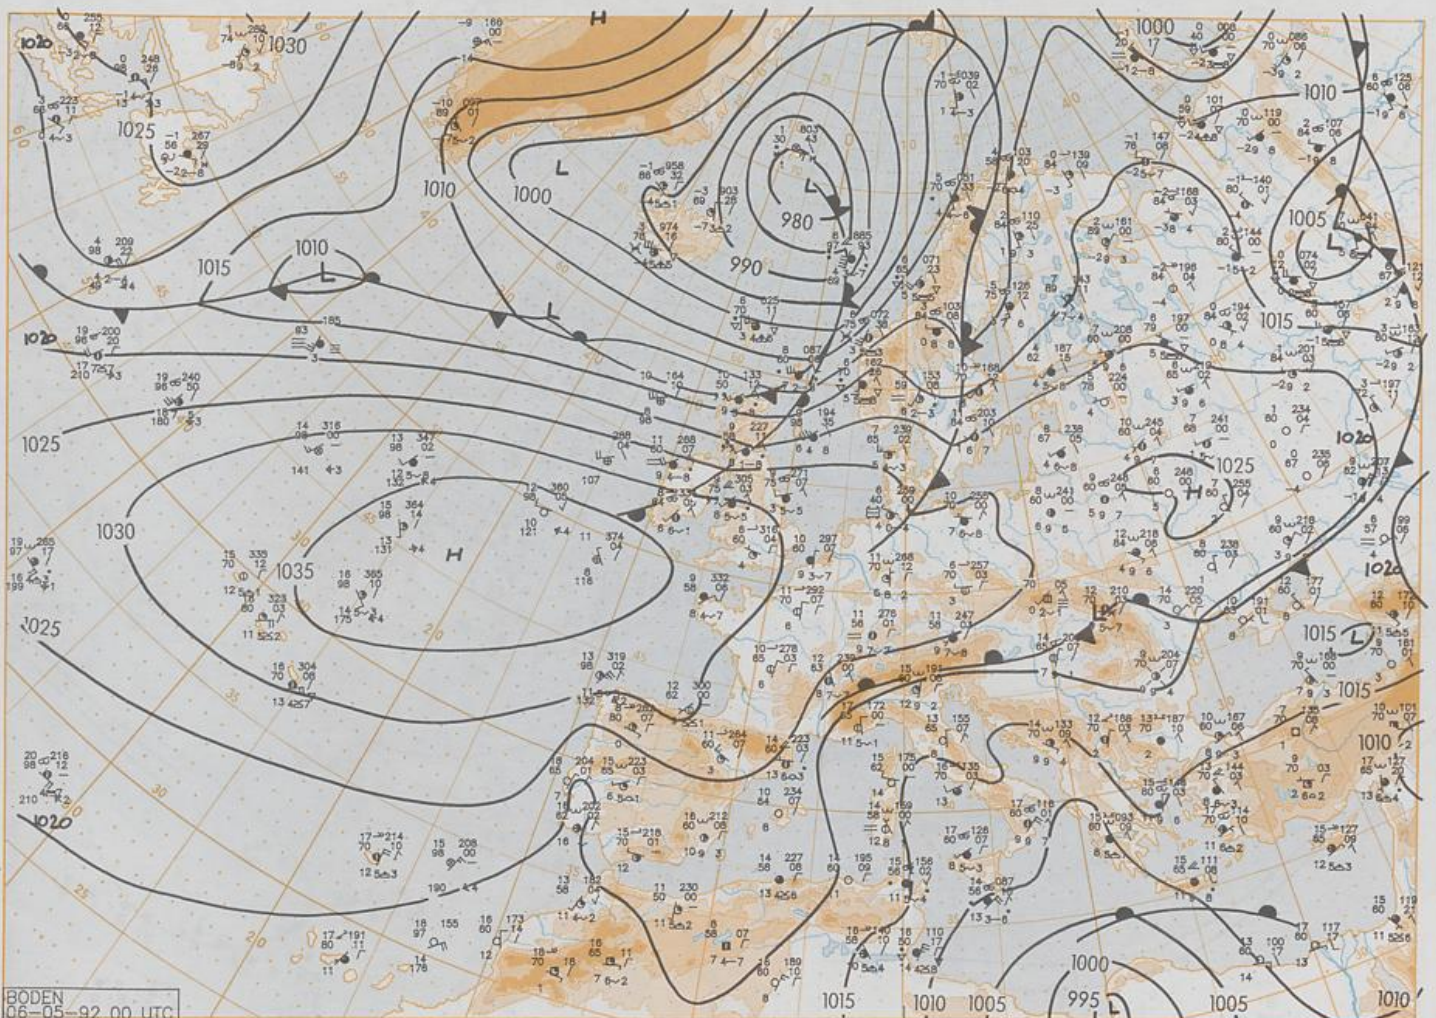

127

Inhalt	Contant	Contenu	Contenido
Bodenwetterkarte 00 UTC	Surface chart 00 UTC	Carte de surface à 00 UTC	Análisis en superficie a las 00 UTC
Bodenwetterkarte Nordhemisphäre 12 UTC	Surface chart northern hemisphere 12 UTC	Carte de surface sur l'hémisphère nord à 12 UTC	Análisis en superficie hemisferio norte a las 12 UTC
500-hPa-Fläche Nordhemisphäre 12 UTC	500 hPa surface northern hemisphere 12 UTC	Surface 500 hPa sur l'hémisphère nord à 12 UTC	Topografía de la superficie de 500 hPa hemisferio norte de las 12 UTC
200-hPa-Fläche Nordhemisphäre 12 UTC	200 hPa surface northern hemisphere 12 UTC	Surface 200 hPa sur l'hémisphère nord à 12 UTC	Topografía de la superficie de 200 hPa hemisferio norte de las 12 UTC
100-hPa-Fläche Nordhemisphäre 12 UTC	100 hPa surface northern hemisphere 12 UTC	Surface 100 hPa sur l'hémisphère nord à 12 UTC	Topografía de la superficie de 100 hPa hemisferio norte de las 12 UTC
850-hPa 12 UTC, 700 hPa 12 UTC	850 hPa 12 UTC, 700 hPa 12 UTC	850 hPa 12 UTC, 700 hPa 12 UTC	850 hPa 12 UTC, 700 hPa 12 UTC
Relative Topographie 500/1000 hPa 12 UTC	Thickness chart 500/1000 hPa 12 UTC	Carte d'épaisseur 500/1000 hPa 12 UTC	Relative 500/1000 hPa 12 UTC
300-hPa 12 UTC	300 hPa 12 UTC	300 hPa 12 UTC	300 hPa 12 UTC
Aerologische Diagramme 12 UTC	Aerological diagrams 12 UTC	Diagrammes aérologiques 12 UTC	Diagramas aerológicos 12 UTC

BODEN  
06-05-92 00 UTC

Stereogr. proj. 1:30 000 000 60°N

Surface chart 00 UTC

500 hPa 12 UTC

Stereogr. proj., 1:60 000 000 60°N

100 hPa 12 UTC

Stereogr. proj. 1:30 000 000 in 60°N

850 hPa 12 UTC