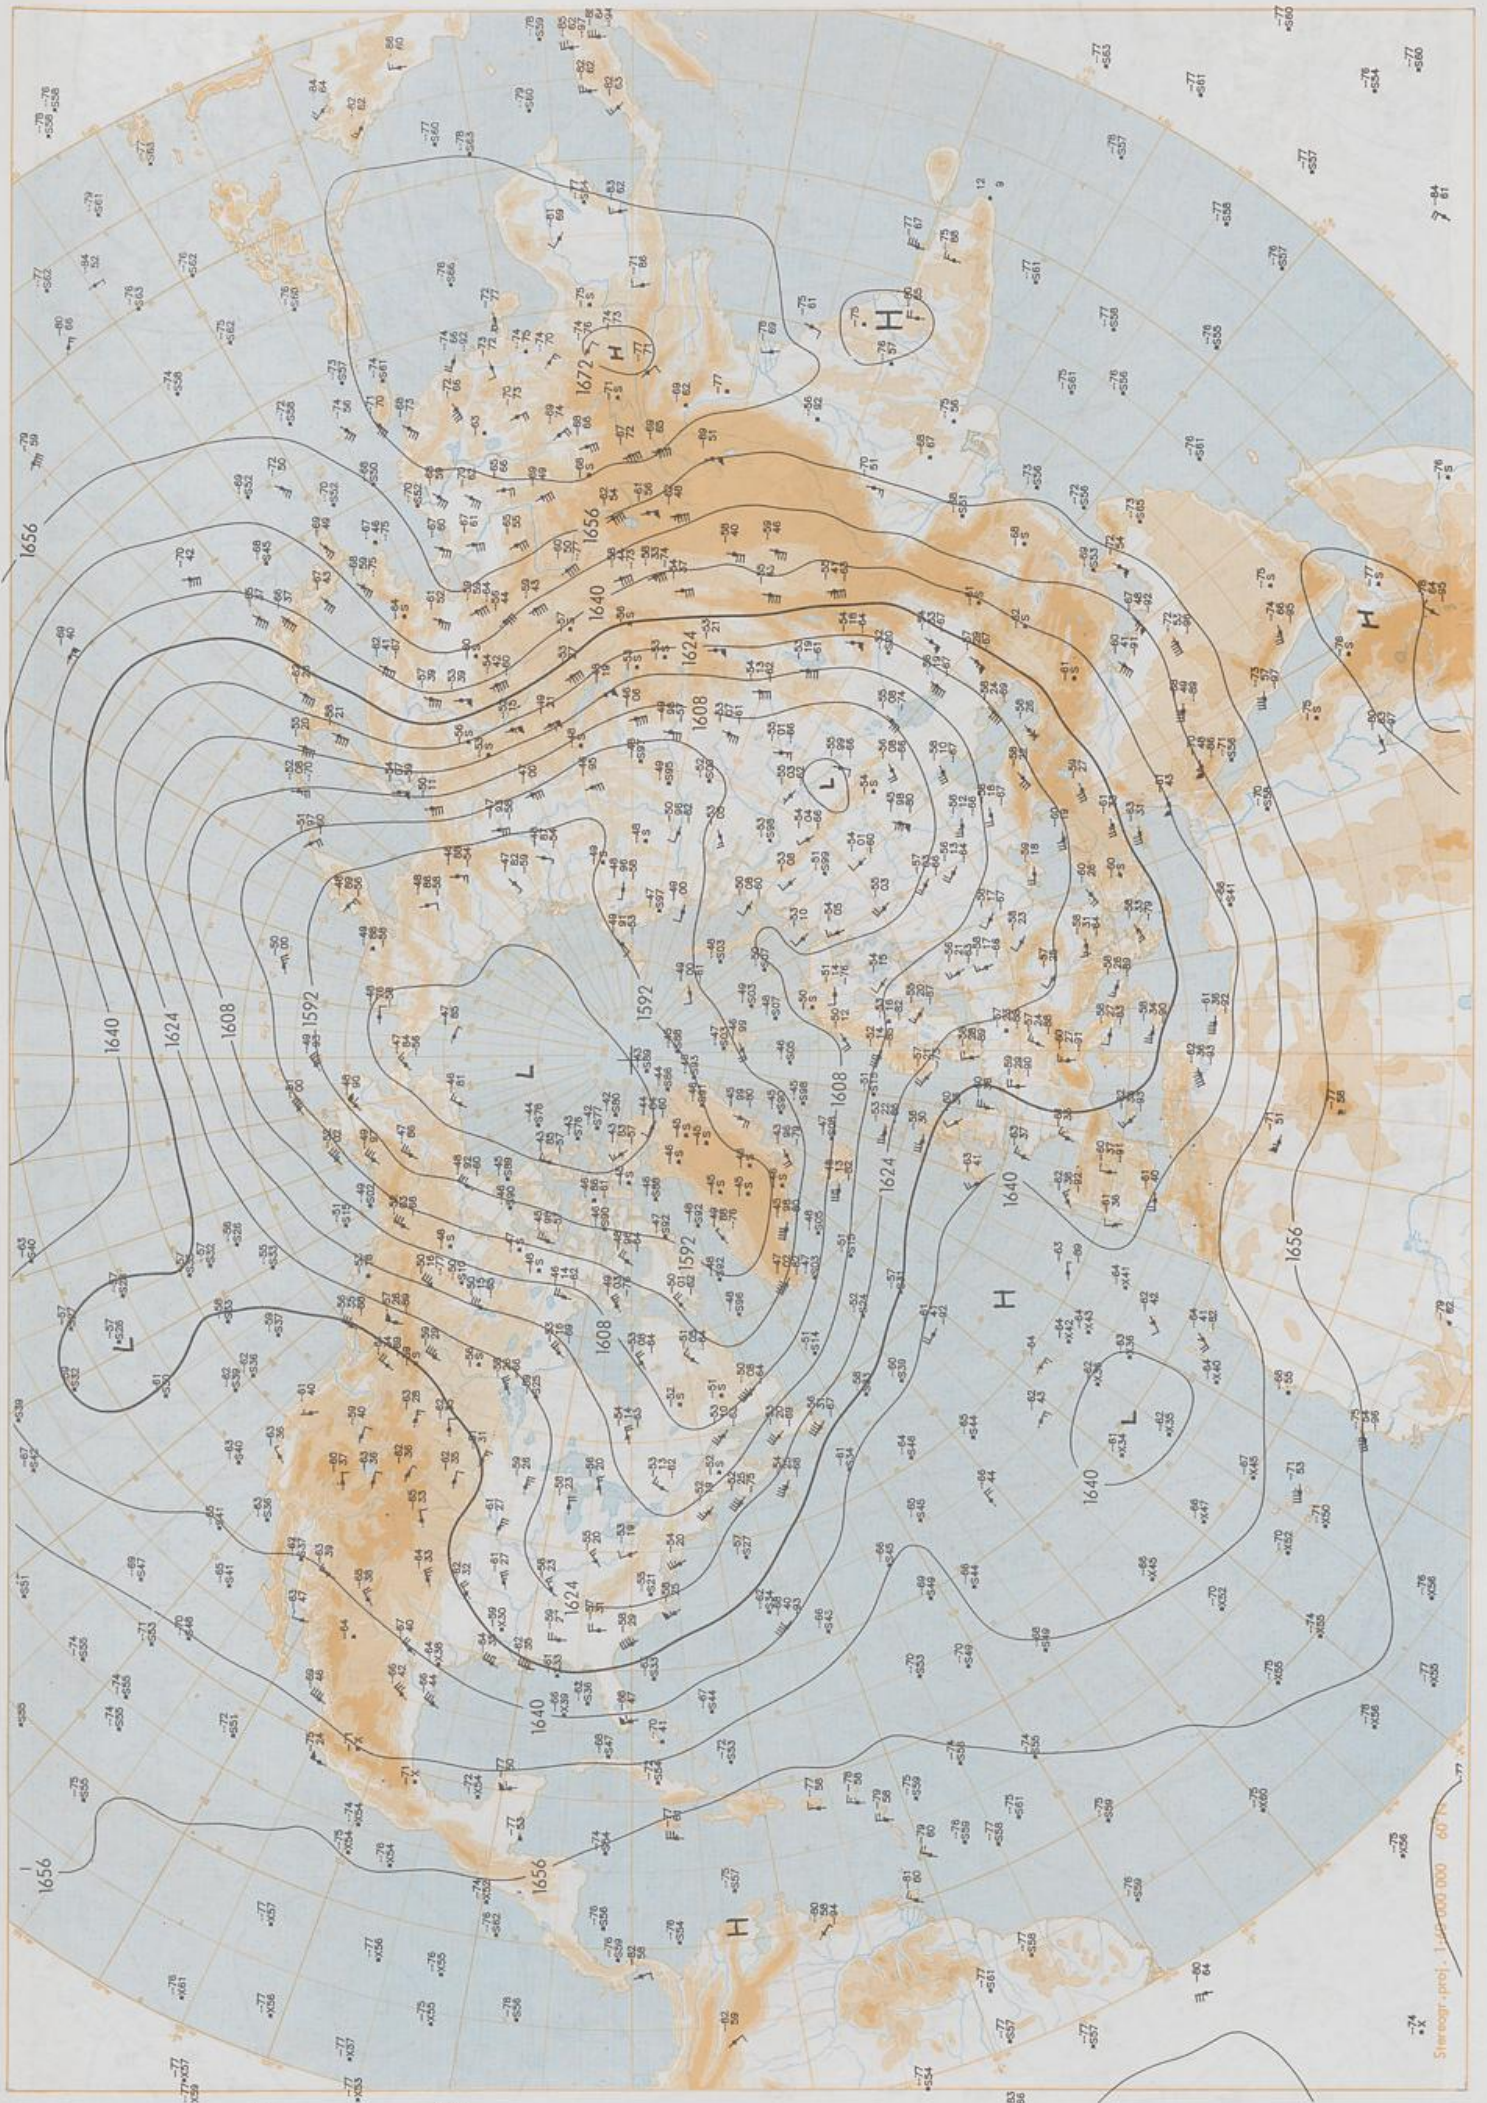

127

Inhalt	Contant	Contenu	Contenido
Bodenwetterkarte 00 UTC	Surface chart 00 UTC	Carte de surface à 00 UTC	Análisis en superficie a las 00 UTC
Bodenwetterkarte Nordhemisphäre 12 UTC	Surface chart northern hemisphere 12 UTC	Carte de surface sur l'hémisphère nord à 12 UTC	Análisis en superficie hemisferio norte a las 12 UTC
500-hPa-Fläche Nordhemisphäre 12 UTC	500 hPa surface northern hemisphere 12 UTC	Surface 500 hPa sur l'hémisphère nord à 12 UTC	Topografía de la superficie de 500 hPa hemisferio norte de las 12 UTC
200-hPa-Fläche Nordhemisphäre 12 UTC	200 hPa surface northern hemisphere 12 UTC	Surface 200 hPa sur l'hémisphère nord à 12 UTC	Topografía de la superficie de 200 hPa hemisferio norte de las 12 UTC
100-hPa-Fläche Nordhemisphäre 12 UTC	100 hPa surface northern hemisphere 12 UTC	Surface 100 hPa sur l'hémisphère nord à 12 UTC	Topografía de la superficie de 100 hPa hemisferio norte de las 12 UTC
850-hPa 12 UTC, 700 hPa 12 UTC	850 hPa 12 UTC, 700 hPa 12 UTC	850 hPa 12 UTC, 700 hPa 12 UTC	850 hPa 12 UTC, 700 hPa 12 UTC
Relative Topographie 500/1000 hPa 12 UTC	Thickness chart 500/1000 hPa 12 UTC	Carte d'épaisseur 500/1000 hPa 12 UTC	Relative 500/1000 hPa 12 UTC
300-hPa 12 UTC	300 hPa 12 UTC	300 hPa 12 UTC	300 hPa 12 UTC
Aerologische Diagramme 12 UTC	Aerological diagrams 12 UTC	Diagrammes aérologiques 12 UTC	Diagramas aerológicos 12 UTC

BODEN  
06-05-92 00 UTC

Stereogr. proj. 1:30 000 000 60°N

Surface chart 00 UTC

500 hPa 12 UTC

Stereogr. proj., 1:60 000 000 60°N

100 hPa 12 UTC

Stereogr. proj. 1:30 000 000 in 60°N

850 hPa 12 UTC