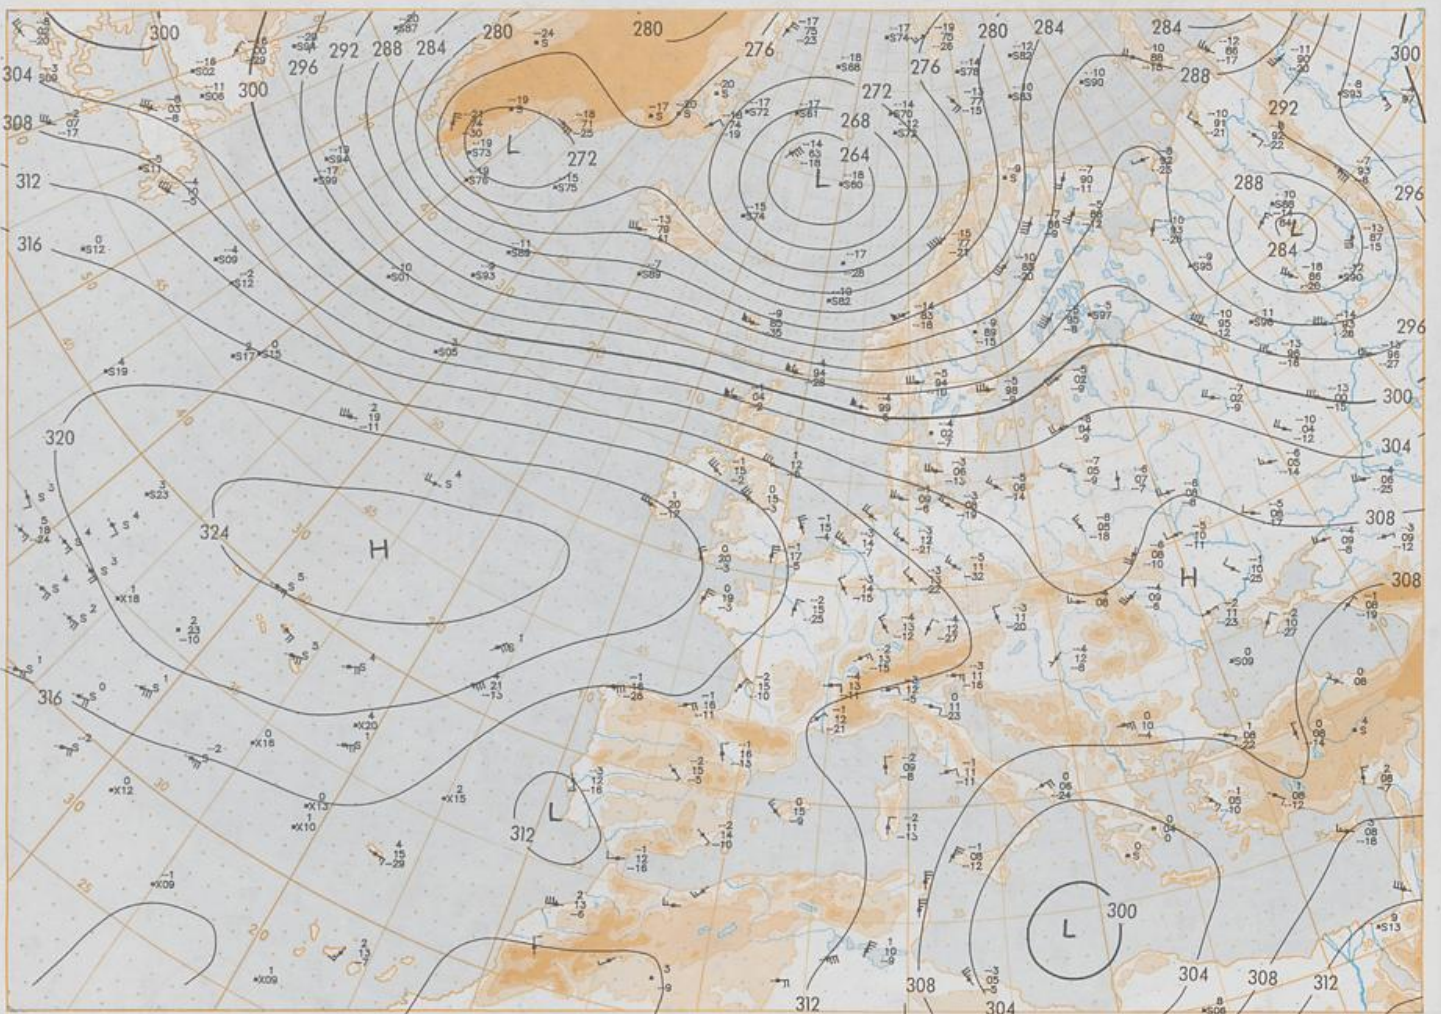

BODEN  
06-05-92 00 UTC

Stereogr. proj. 1:30 000 000 60°N

Surface chart 00 UTC

500 hPa 12 UTC

Stereogr. proj., 1:60 000 000 60°N

100 hPa 12 UTC

Stereogr. proj. 1:30 000 000 in 60°N

850 hPa 12 UTC

700 hPa 12 UTC

Stereogr. proj. 1:30 000 000 in 60°N

500/1000 hPa 12 UTC

300 hPa 12 UTC

Aerological  
Diagrams  
12 UTC

- |                 |                 |                  |                               |                   |                          |
|-----------------|-----------------|------------------|-------------------------------|-------------------|--------------------------|
| 01241 Orland    | 03774 Crawley   | 07145 Trappes    | 09393 Lindenberg              | 11035 Wien        | 16245 Roma               |
| 01384 Oslo      | 03808 Camborne  | 07481 Lyon       | 09548 Meiningen               | 11520 Praha-Libus | 16320 Brindisi           |
| 01415 Stavanger | 03920 Long Kesh | 07510 Bordeaux   | 10035 Schleswig               | 12374 Legionowo   | 16716 Athen              |
| 02455 Stockholm | 06181 Kobenhavn | 07645 Nimes      | 10338 Hannover                | 12843 Budapest    | 17062 Istanbul           |
| 02527 Goteborg  | 06260 De Bilt   | 08001 La Coruña  | 10410 Essen                   | 13275 Beograd     | 40179 Bet Dagan / Israel |
| 03005 Lerwick   | 06447 Uccle     | 08221 Madrid     | 10739 Stuttgart               | 15420 Bukarest    |                          |
| 03170 Shanwell  | 06610 Payerne   | 08495 Gibraltar  | 10868 München-Oberschleißheim | 16044 Udine       | 17130 Ankara             |
| 03496 Hemsby    | 07110 Brest     | 09184 Greifswald |                               | 16080 Milano      | 60250 Agadir             |