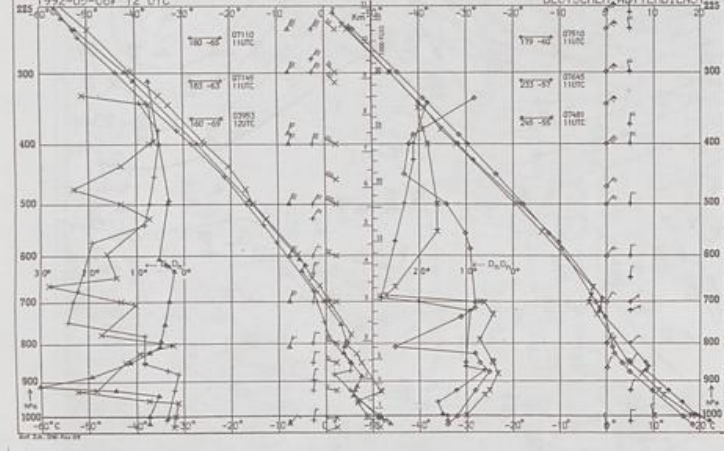

BODEN  
06-05-92 00 UTC

Stereogr. proj. 1:30 000 000 60°N

Surface chart 00 UTC

500 hPa 12 UTC

Stereogr. proj., 1:60 000 000 60°N

100 hPa 12 UTC

Stereogr. proj. 1:30 000 000 in 60°N

850 hPa 12 UTC

700 hPa 12 UTC

Stereogr. proj. 1:30 000 000 in 60°N

500/1000 hPa 12 UTC

300 hPa 12 UTC

Aerological  
Diagrams  
12 UTC

- |                 |                 |                  |                               |                   |                          |
|-----------------|-----------------|------------------|-------------------------------|-------------------|--------------------------|
| 01241 Orland    | 03774 Crawley   | 07145 Trappes    | 09393 Lindenberg              | 11035 Wien        | 16245 Roma               |
| 01384 Oslo      | 03808 Camborne  | 07481 Lyon       | 09548 Meiningen               | 11520 Praha-Libus | 16320 Brindisi           |
| 01415 Stavanger | 03920 Long Kesh | 07510 Bordeaux   | 10035 Schleswig               | 12374 Legionowo   | 16716 Athen              |
| 02455 Stockholm | 06181 Kobenhavn | 07645 Nimes      | 10338 Hannover                | 12843 Budapest    | 17062 Istanbul           |
| 02527 Goteborg  | 06260 De Bilt   | 08001 La Coruña  | 10410 Essen                   | 13275 Beograd     | 40179 Bet Dagan / Israel |
| 03005 Lerwick   | 06447 Uccle     | 08221 Madrid     | 10739 Stuttgart               | 15420 Bukarest    |                          |
| 03170 Shanwell  | 06610 Payerne   | 08495 Gibraltar  | 10868 München-Oberschleißheim | 16044 Udine       | 17130 Ankara             |
| 03496 Hemsby    | 07110 Brest     | 09184 Greifswald |                               | 16080 Milano      | 60250 Agadir             |