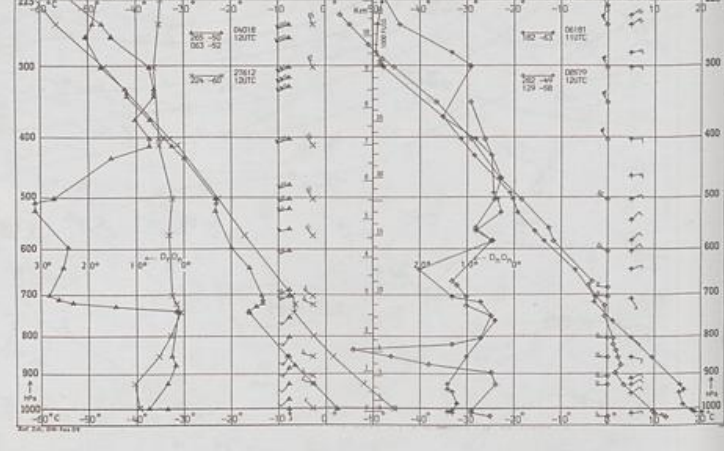

BODEN  
06-05-92 00 UTC

Stereogr. proj. 1:30 000 000 60°N

Surface chart 00 UTC

500 hPa 12 UTC

Stereogr. proj., 1:60 000 000 60°N

100 hPa 12 UTC

Stereogr. proj. 1:30 000 000 in 60°N

850 hPa 12 UTC

700 hPa 12 UTC

Stereogr. proj. 1:30 000 000 in 60°N

500/1000 hPa 12 UTC

300 hPa 12 UTC

Aerological  
Diagrams  
12 UTC

- |                 |                 |                  |                               |                   |                          |
|-----------------|-----------------|------------------|-------------------------------|-------------------|--------------------------|
| 01241 Orland    | 03774 Crawley   | 07145 Trappes    | 09393 Lindenberg              | 11035 Wien        | 16245 Roma               |
| 01384 Oslo      | 03808 Camborne  | 07481 Lyon       | 09548 Meiningen               | 11520 Praha-Libus | 16320 Brindisi           |
| 01415 Stavanger | 03920 Long Kesh | 07510 Bordeaux   | 10035 Schleswig               | 12374 Legionowo   | 16716 Athen              |
| 02455 Stockholm | 06181 Kobenhavn | 07645 Nimes      | 10338 Hannover                | 12843 Budapest    | 17062 Istanbul           |
| 02527 Goteborg  | 06260 De Bilt   | 08001 La Coruña  | 10410 Essen                   | 13275 Beograd     | 40179 Bet Dagan / Israel |
| 03005 Lerwick   | 06447 Uccle     | 08221 Madrid     | 10739 Stuttgart               | 15420 Bukarest    |                          |
| 03170 Shanwell  | 06610 Payerne   | 08495 Gibraltar  | 10868 München-Oberschleißheim | 16044 Udine       | 17130 Ankara             |
| 03496 Hemsby    | 07110 Brest     | 09184 Greifswald |                               | 16080 Milano      | 60250 Agadir             |