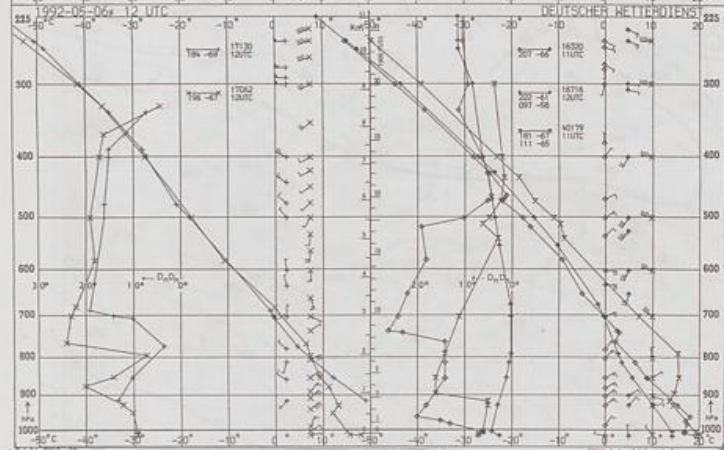

BODEN  
06-05-92 00 UTC

Stereogr. proj. 1:30 000 000 60°N

Surface chart 00 UTC

500 hPa 12 UTC

Stereogr. proj., 1:60 000 000 60°N

100 hPa 12 UTC

Stereogr. proj. 1:30 000 000 in 60°N

850 hPa 12 UTC

700 hPa 12 UTC

Stereogr. proj. 1:30 000 000 in 60°N

500/1000 hPa 12 UTC

300 hPa 12 UTC

Aerological  
Diagrams  
12 UTC

- |                 |                 |                  |                               |                   |                          |
|-----------------|-----------------|------------------|-------------------------------|-------------------|--------------------------|
| 01241 Orland    | 03774 Crawley   | 07145 Trappes    | 09393 Lindenberg              | 11035 Wien        | 16245 Roma               |
| 01384 Oslo      | 03808 Camborne  | 07481 Lyon       | 09548 Meiningen               | 11520 Praha-Libus | 16320 Brindisi           |
| 01415 Stavanger | 03920 Long Kesh | 07510 Bordeaux   | 10035 Schleswig               | 12374 Legionowo   | 16716 Athen              |
| 02455 Stockholm | 06181 Kobenhavn | 07645 Nimes      | 10338 Hannover                | 12843 Budapest    | 17062 Istanbul           |
| 02527 Goteborg  | 06260 De Bilt   | 08001 La Coruña  | 10410 Essen                   | 13275 Beograd     | 40179 Bet Dagan / Israel |
| 03005 Lerwick   | 06447 Uccle     | 08221 Madrid     | 10739 Stuttgart               | 15420 Bukarest    |                          |
| 03170 Shanwell  | 06610 Payerne   | 08495 Gibraltar  | 10868 München-Oberschleißheim | 16044 Udine       | 17130 Ankara             |
| 03496 Hemsby    | 07110 Brest     | 09184 Greifswald |                               | 16080 Milano      | 60250 Agadir             |