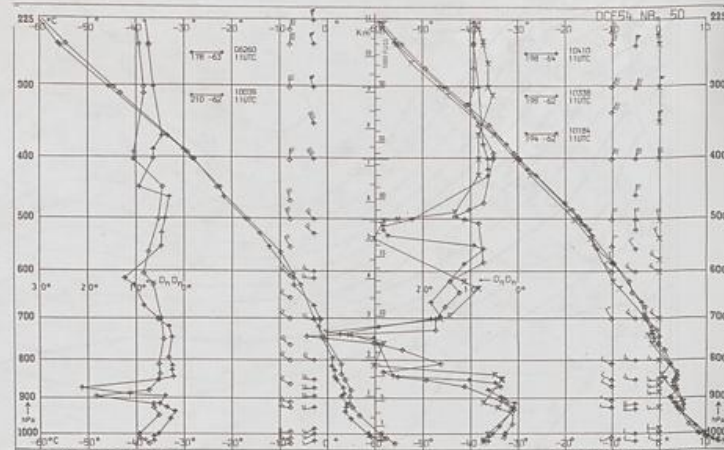

BODEN  
06-05-92 00 UTC

Stereogr. proj. 1:30 000 000 60°N

Surface chart 00 UTC

500 hPa 12 UTC

Stereogr. proj., 1:60 000 000 60°N

100 hPa 12 UTC

Stereogr. proj. 1:30 000 000 in 60°N

850 hPa 12 UTC

700 hPa 12 UTC

Stereogr. proj. 1:30 000 000 in 60°N

500/1000 hPa 12 UTC

300 hPa 12 UTC

Aerological  
Diagrams  
12 UTC

- |                 |                 |                  |                               |                   |                          |
|-----------------|-----------------|------------------|-------------------------------|-------------------|--------------------------|
| 01241 Orland    | 03774 Crawley   | 07145 Trappes    | 09393 Lindenberg              | 11035 Wien        | 16245 Roma               |
| 01384 Oslo      | 03808 Camborne  | 07481 Lyon       | 09548 Meiningen               | 11520 Praha-Libus | 16320 Brindisi           |
| 01415 Stavanger | 03920 Long Kesh | 07510 Bordeaux   | 10035 Schleswig               | 12374 Legionowo   | 16716 Athen              |
| 02455 Stockholm | 06181 Kobenhavn | 07645 Nimes      | 10338 Hannover                | 12843 Budapest    | 17062 Istanbul           |
| 02527 Goteborg  | 06260 De Bilt   | 08001 La Coruña  | 10410 Essen                   | 13275 Beograd     | 40179 Bet Dagan / Israel |
| 03005 Lerwick   | 06447 Uccle     | 08221 Madrid     | 10739 Stuttgart               | 15420 Bukarest    |                          |
| 03170 Shanwell  | 06610 Payerne   | 08495 Gibraltar  | 10868 München-Oberschleißheim | 16044 Udine       | 17130 Ankara             |
| 03496 Hemsby    | 07110 Brest     | 09184 Greifswald |                               | 16080 Milano      | 60250 Agadir             |