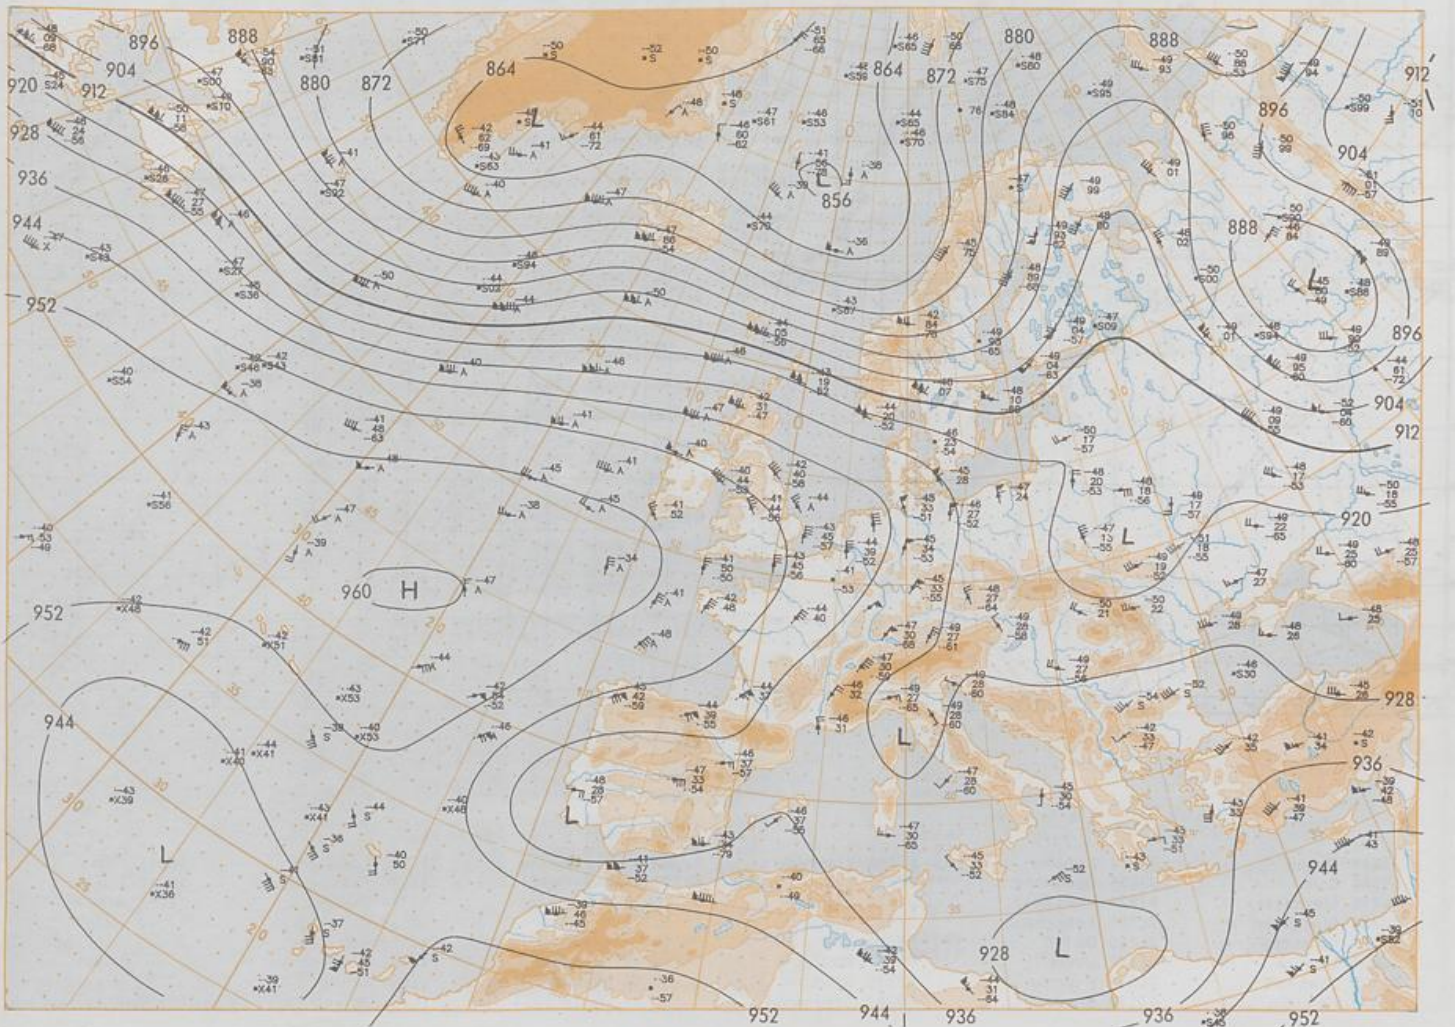

BODEN  
06-05-92 00 UTC

Stereogr. proj. 1:30 000 000 60°N

Surface chart 00 UTC

500 hPa 12 UTC

Stereogr. proj., 1:60 000 000 60°N

100 hPa 12 UTC

Stereogr. proj. 1:30 000 000 in 60°N

850 hPa 12 UTC

700 hPa 12 UTC

Stereogr. proj. 1:30 000 000 in 60°N

500/1000 hPa 12 UTC

300 hPa 12 UTC

Aerological  
Diagrams  
12 UTC

- |                 |                 |                  |                               |                   |                          |
|-----------------|-----------------|------------------|-------------------------------|-------------------|--------------------------|
| 01241 Orland    | 03774 Crawley   | 07145 Trappes    | 09393 Lindenberg              | 11035 Wien        | 16245 Roma               |
| 01384 Oslo      | 03808 Camborne  | 07481 Lyon       | 09548 Meiningen               | 11520 Praha-Libus | 16320 Brindisi           |
| 01415 Stavanger | 03920 Long Kesh | 07510 Bordeaux   | 10035 Schleswig               | 12374 Legionowo   | 16716 Athen              |
| 02455 Stockholm | 06181 Kobenhavn | 07645 Nimes      | 10338 Hannover                | 12843 Budapest    | 17062 Istanbul           |
| 02527 Goteborg  | 06260 De Bilt   | 08001 La Coruña  | 10410 Essen                   | 13275 Beograd     | 40179 Bet Dagan / Israel |
| 03005 Lerwick   | 06447 Uccle     | 08221 Madrid     | 10739 Stuttgart               | 15420 Bukarest    |                          |
| 03170 Shanwell  | 06610 Payerne   | 08495 Gibraltar  | 10868 München-Oberschleißheim | 16044 Udine       | 17130 Ankara             |
| 03496 Hemsby    | 07110 Brest     | 09184 Greifswald |                               | 16080 Milano      | 60250 Agadir             |