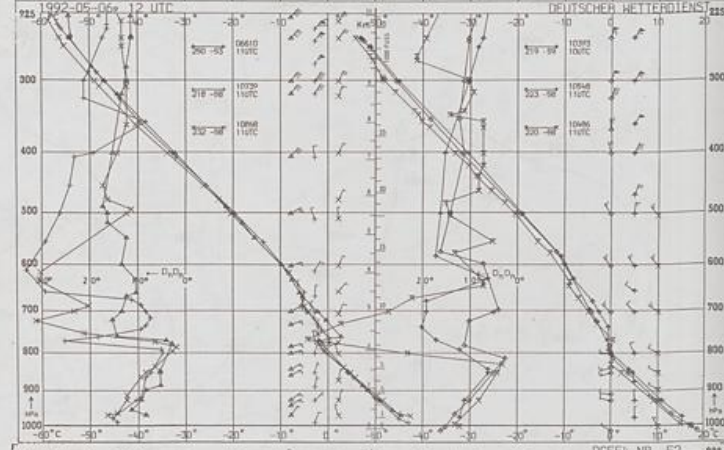

BODEN  
06-05-92 00 UTC

Stereogr. proj. 1:30 000 000 60°N

Surface chart 00 UTC

500 hPa 12 UTC

Stereogr. proj., 1:60 000 000 60°N

100 hPa 12 UTC

Stereogr. proj. 1:30 000 000 in 60°N

850 hPa 12 UTC

700 hPa 12 UTC

Stereogr. proj. 1:30 000 000 in 60°N

500/1000 hPa 12 UTC

300 hPa 12 UTC

Aerological  
Diagrams  
12 UTC

- |                 |                 |                  |                               |                   |                          |
|-----------------|-----------------|------------------|-------------------------------|-------------------|--------------------------|
| 01241 Orland    | 03774 Crawley   | 07145 Trappes    | 09393 Lindenberg              | 11035 Wien        | 16245 Roma               |
| 01384 Oslo      | 03808 Camborne  | 07481 Lyon       | 09548 Meiningen               | 11520 Praha-Libus | 16320 Brindisi           |
| 01415 Stavanger | 03920 Long Kesh | 07510 Bordeaux   | 10035 Schleswig               | 12374 Legionowo   | 16716 Athen              |
| 02455 Stockholm | 06181 Kobenhavn | 07645 Nimes      | 10338 Hannover                | 12843 Budapest    | 17062 Istanbul           |
| 02527 Goteborg  | 06260 De Bilt   | 08001 La Coruña  | 10410 Essen                   | 13275 Beograd     | 40179 Bet Dagan / Israel |
| 03005 Lerwick   | 06447 Uccle     | 08221 Madrid     | 10739 Stuttgart               | 15420 Bukarest    |                          |
| 03170 Shanwell  | 06610 Payerne   | 08495 Gibraltar  | 10868 München-Oberschleißheim | 16044 Udine       | 17130 Ankara             |
| 03496 Hemsby    | 07110 Brest     | 09184 Greifswald |                               | 16080 Milano      | 60250 Agadir             |