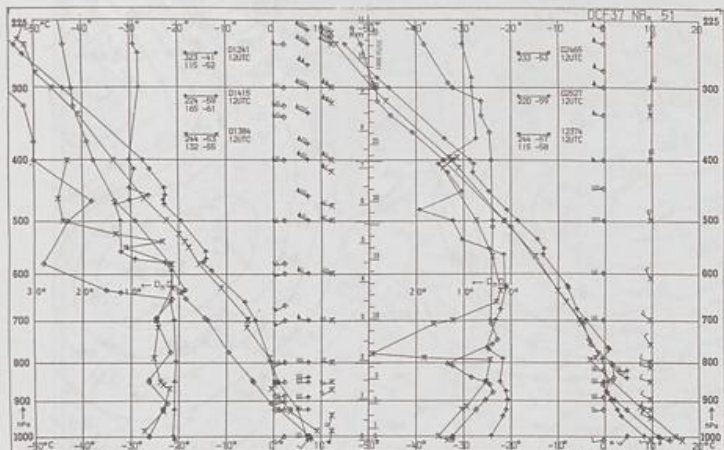

BODEN  
06-05-92 00 UTC

Stereogr. proj. 1:30 000 000 60°N

Surface chart 00 UTC

500 hPa 12 UTC

Stereogr. proj., 1:60 000 000 60°N

100 hPa 12 UTC

Stereogr. proj. 1:30 000 000 in 60°N

850 hPa 12 UTC

700 hPa 12 UTC

Stereogr. proj. 1:30 000 000 in 60°N

500/1000 hPa 12 UTC

300 hPa 12 UTC

Aerological  
Diagrams  
12 UTC

- |                 |                 |                  |                               |                   |                          |
|-----------------|-----------------|------------------|-------------------------------|-------------------|--------------------------|
| 01241 Orland    | 03774 Crawley   | 07145 Trappes    | 09393 Lindenberg              | 11035 Wien        | 16245 Roma               |
| 01384 Oslo      | 03808 Camborne  | 07481 Lyon       | 09548 Meiningen               | 11520 Praha-Libus | 16320 Brindisi           |
| 01415 Stavanger | 03920 Long Kesh | 07510 Bordeaux   | 10035 Schleswig               | 12374 Legionowo   | 16716 Athen              |
| 02455 Stockholm | 06181 Kobenhavn | 07645 Nimes      | 10338 Hannover                | 12843 Budapest    | 17062 Istanbul           |
| 02527 Goteborg  | 06260 De Bilt   | 08001 La Coruña  | 10410 Essen                   | 13275 Beograd     | 40179 Bet Dagan / Israel |
| 03005 Lerwick   | 06447 Uccle     | 08221 Madrid     | 10739 Stuttgart               | 15420 Bukarest    |                          |
| 03170 Shanwell  | 06610 Payerne   | 08495 Gibraltar  | 10868 München-Oberschleißheim | 16044 Udine       | 17130 Ankara             |
| 03496 Hemsby    | 07110 Brest     | 09184 Greifswald |                               | 16080 Milano      | 60250 Agadir             |