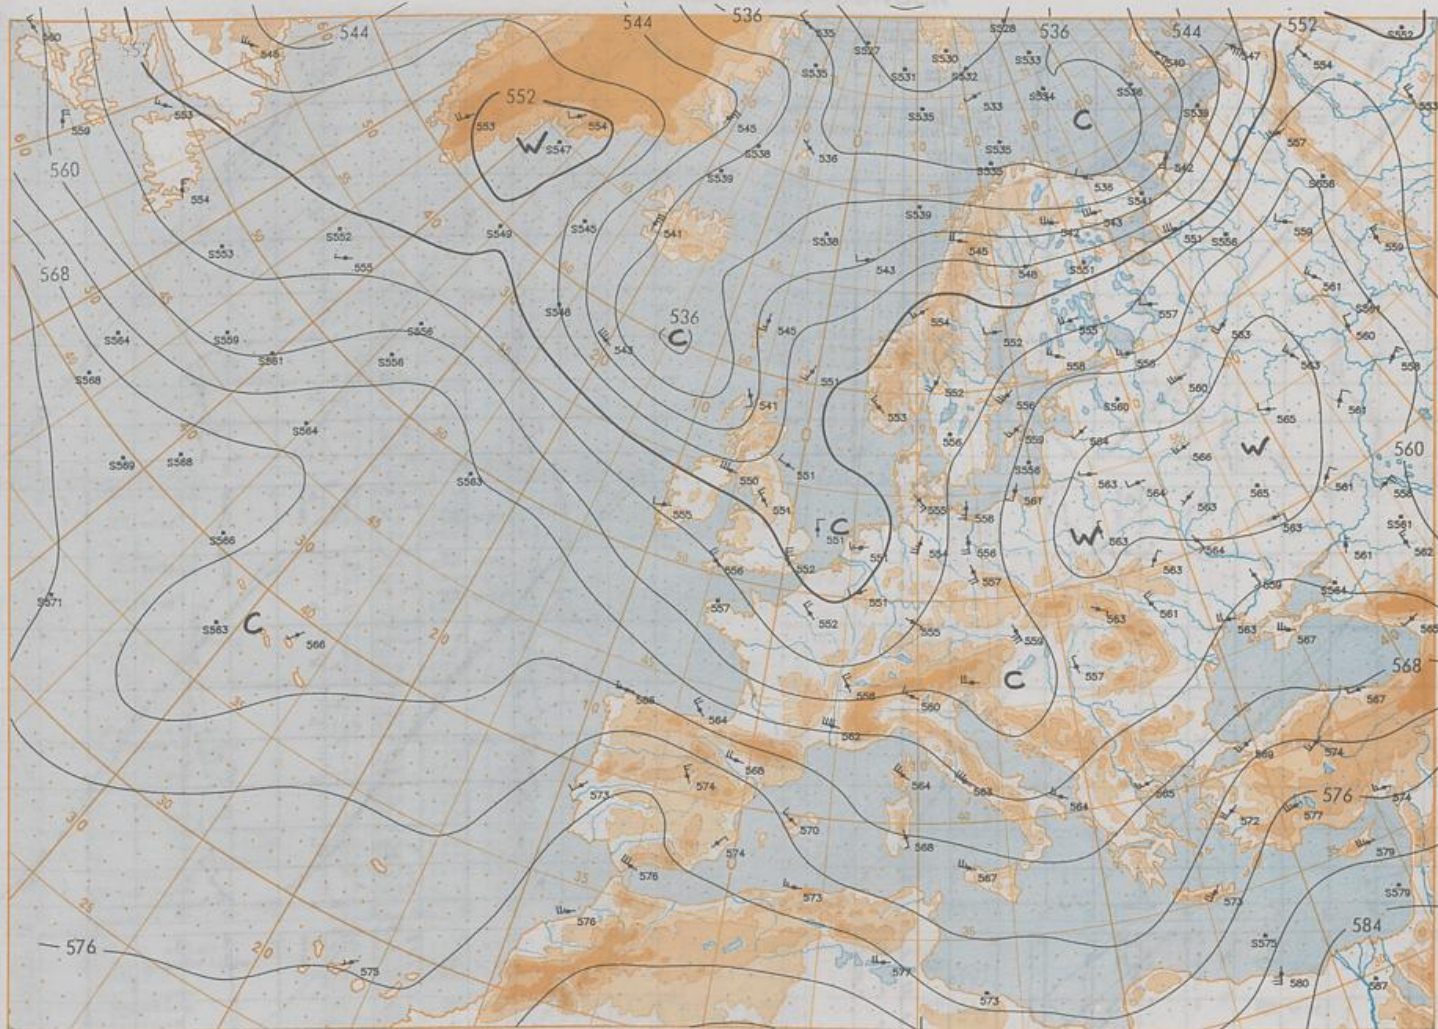

BODEN  
12-07-92 00 UTC  
Stereogr.-proj. 1:30 000 000 60°N

Surface chart 00 UTC

Surface chart 12 UTC

500 hPa 12 UTC

Stereogr. proj. 1:60 000 000 60°N

Stereogr. proj. 1:60 000 000 60°N

200 hPa 12 UTC

100 hPa 12 UTC

Stereogr. proj. 1:60 000 000 60°N

12.07.1992

Stereogr.proj. 1:30 000 000 in 60°N

850 hPa 12 UTC

700 hPa 12 UTC

Stereogr. proj. 1:30 000 000 in 60°N

500/1000 hPa 12 UTC

300 hPa 12 UTC

Aerological Diagrams 12 UTC

- |                 |                 |                  |                               |                   |                          |
|-----------------|-----------------|------------------|-------------------------------|-------------------|--------------------------|
| 01241 Orland    | 03774 Crawley   | 07145 Trappes    | 09393 Lindenberg              | 11035 Wien        | 16245 Roma               |
| 01384 Oslo      | 03808 Camborne  | 07481 Lyon       | 09548 Meiningen               | 11520 Praha-Libus | 16320 Brindisi           |
| 01415 Stavanger | 03920 Long Kesh | 07510 Bordeaux   | 10035 Schleswig               | 12374 Legionowo   | 16716 Athen              |
| 02465 Stockholm | 06181 Kobenhavn | 07645 Nimes      | 10338 Hannover                | 12843 Budapest    | 17062 Istanbul           |
| 02527 Goteborg  | 06250 De Bilt   | 08001 La Coruña  | 10410 Essen                   | 13275 Beograd     | 40179 Bet Dagan / Israel |
| 03005 Lerwick   | 06447 Uccle     | 08221 Madrid     | 10739 Stuttgart               | 15420 Bukarest    |                          |
| 03170 Shanwell  | 06610 Payerne   | 08495 Gibraltar  | 10868 München-Oberschleißheim | 16044 Udine       | 17130 Ankara             |
| 03496 Hemsby    | 07110 Brest     | 09184 Greifswald |                               | 16080 Milano      | 60250 Agadir             |