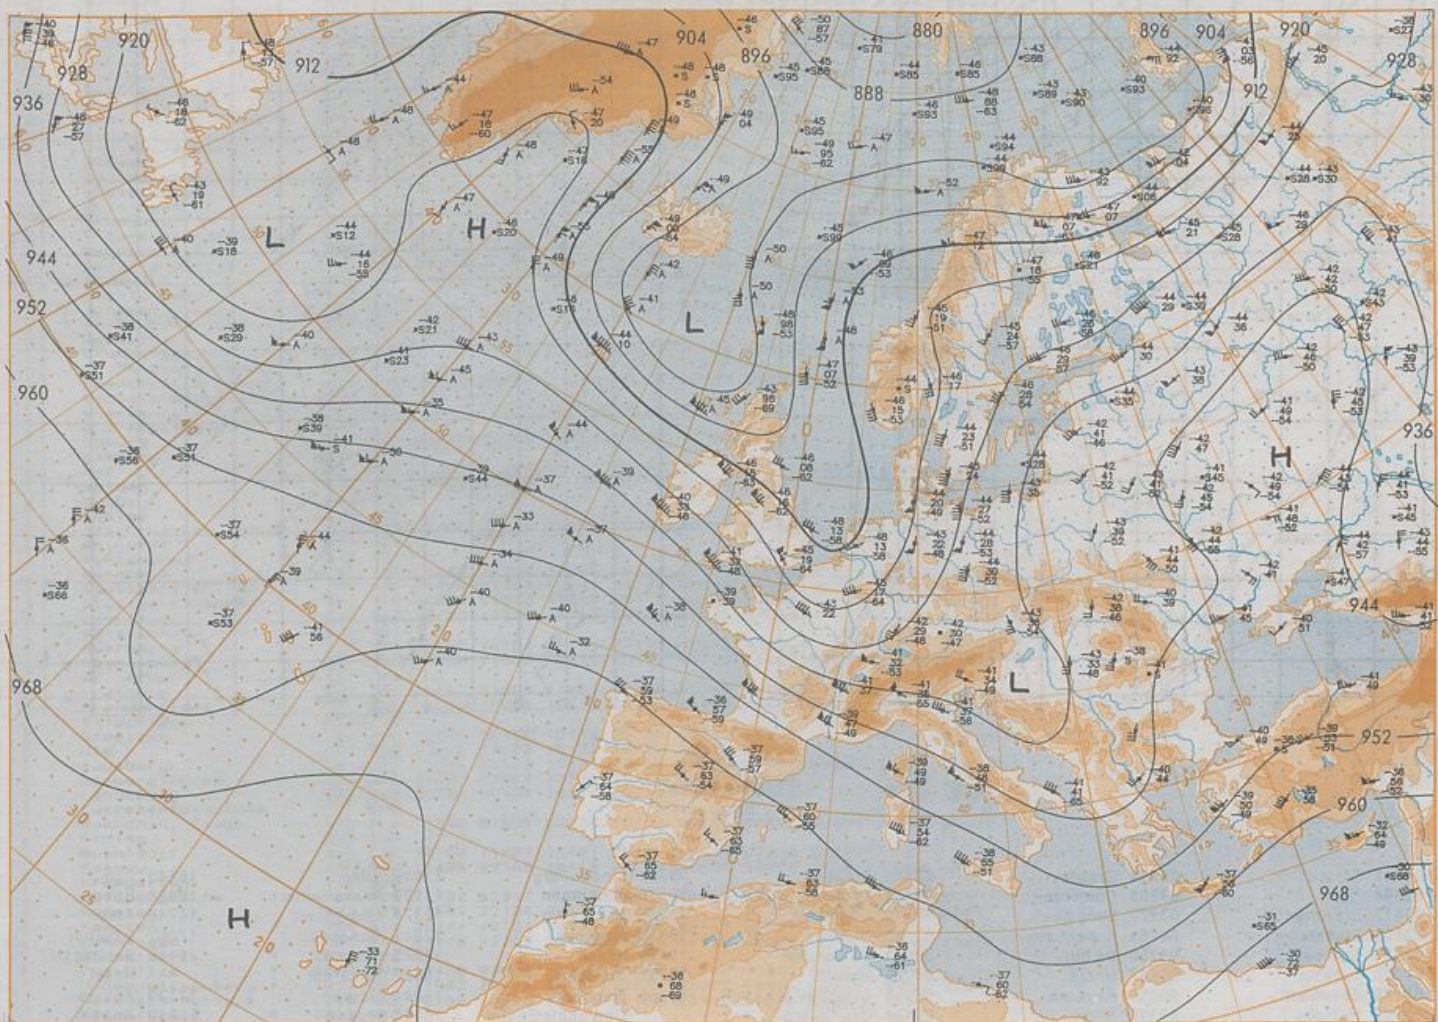

BODEN  
12-07-92 00 UTC  
Stereogr.-proj. 1:30 000 000 60°N

Surface chart 00 UTC

Surface chart 12 UTC

500 hPa 12 UTC

Stereogr. proj. 1:60 000 000 60°N

Stereogr. proj. 1:60 000 000 60°N

200 hPa 12 UTC

100 hPa 12 UTC

Stereogr. proj. 1:60 000 000 60°N

12.07.1992

Stereogr.proj. 1:30 000 000 in 60°N

850 hPa 12 UTC

700 hPa 12 UTC

Stereogr. proj. 1:30 000 000 in 60°N

500/1000 hPa 12 UTC

300 hPa 12 UTC

Aerological Diagrams 12 UTC

- |                 |                 |                  |                               |                   |                          |
|-----------------|-----------------|------------------|-------------------------------|-------------------|--------------------------|
| 01241 Orland    | 03774 Crawley   | 07145 Trappes    | 09393 Lindenberg              | 11035 Wien        | 16245 Roma               |
| 01384 Oslo      | 03808 Camborne  | 07481 Lyon       | 09548 Meiningen               | 11520 Praha-Libus | 16320 Brindisi           |
| 01415 Stavanger | 03920 Long Kesh | 07510 Bordeaux   | 10035 Schleswig               | 12374 Legionowo   | 16716 Athen              |
| 02465 Stockholm | 06181 Kobenhavn | 07645 Nimes      | 10338 Hannover                | 12843 Budapest    | 17062 Istanbul           |
| 02527 Goteborg  | 06250 De Bilt   | 08001 La Coruña  | 10410 Essen                   | 13275 Beograd     | 40179 Bet Dagan / Israel |
| 03005 Lerwick   | 06447 Uccle     | 08221 Madrid     | 10739 Stuttgart               | 15420 Bukarest    |                          |
| 03170 Shanwell  | 06610 Payerne   | 08495 Gibraltar  | 10868 München-Oberschleißheim | 16044 Udine       | 17130 Ankara             |
| 03496 Hemsby    | 07110 Brest     | 09184 Greifswald |                               | 16080 Milano      | 60250 Agadir             |