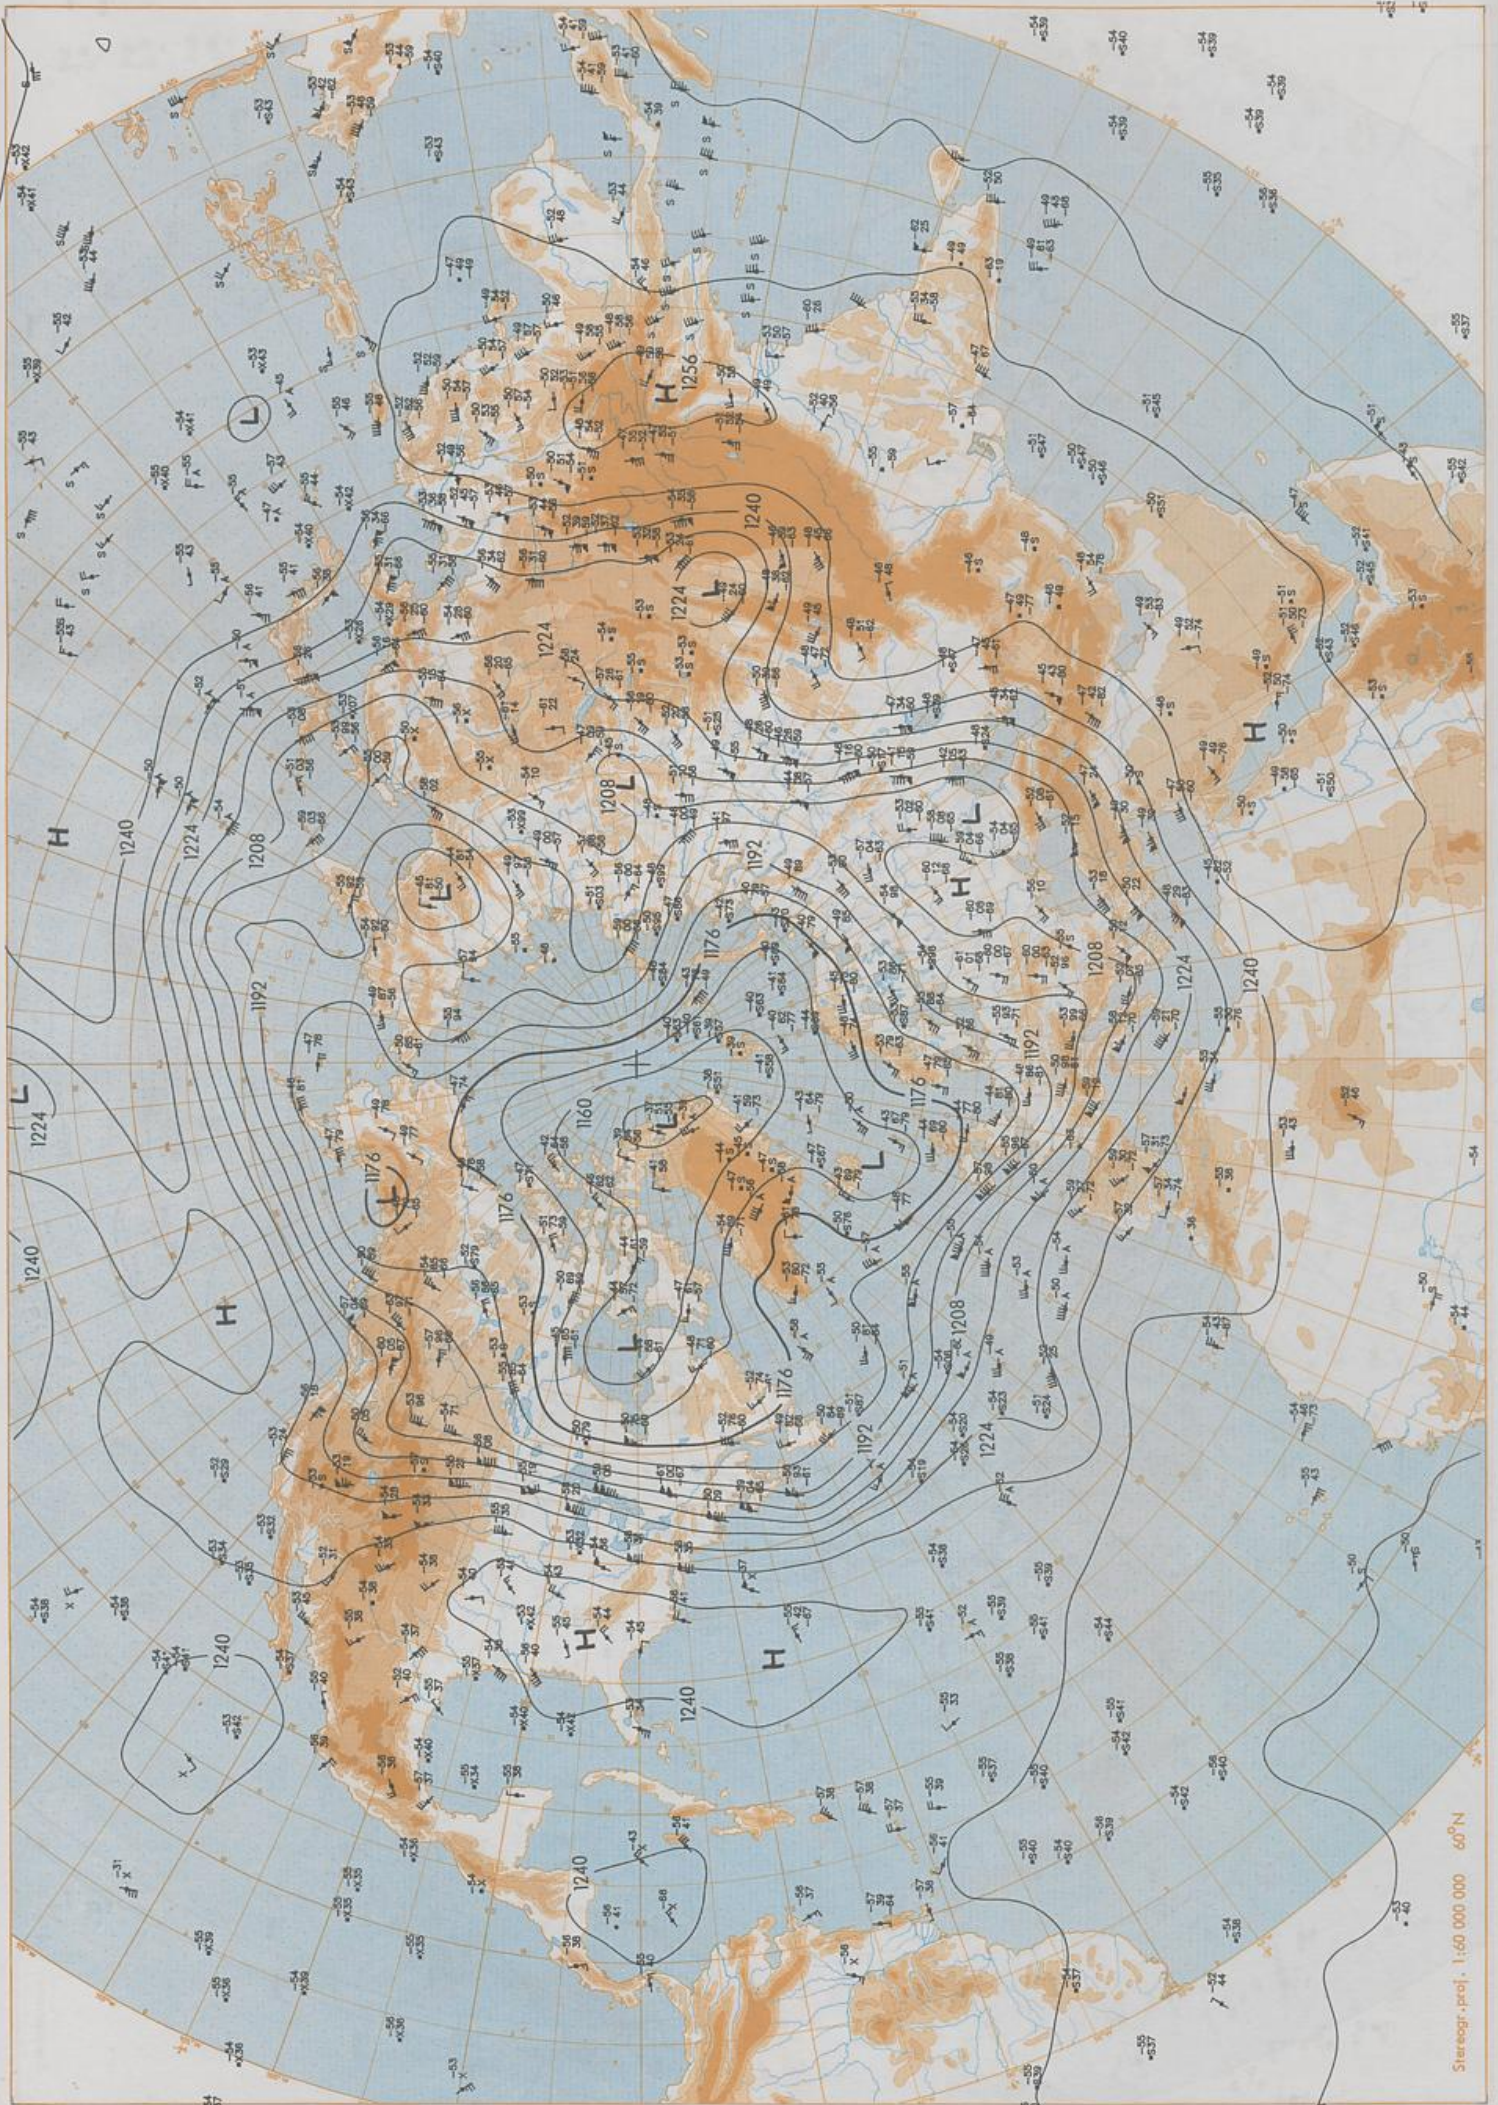

BODEN  
12-07-92 00 UTC  
Stereogr.-proj. 1:30 000 000 60°N

Surface chart 00 UTC

Surface chart 12 UTC

500 hPa 12 UTC

Stereogr. proj. 1:60 000 000 60°N

Stereogr. proj. 1:60 000 000 60°N

200 hPa 12 UTC

100 hPa 12 UTC

Stereogr. proj. 1:60 000 000 60°N

12.07.1992

Stereogr.proj. 1:30 000 000 in 60°N

850 hPa 12 UTC

700 hPa 12 UTC

Stereogr. proj. 1:30 000 000 in 60°N

500/1000 hPa 12 UTC

300 hPa 12 UTC

Aerological Diagrams 12 UTC

- |                 |                 |                  |                               |                   |                          |
|-----------------|-----------------|------------------|-------------------------------|-------------------|--------------------------|
| 01241 Orland    | 03774 Crawley   | 07145 Trappes    | 09393 Lindenberg              | 11035 Wien        | 16245 Roma               |
| 01384 Oslo      | 03808 Camborne  | 07481 Lyon       | 09548 Meiningen               | 11520 Praha-Libus | 16320 Brindisi           |
| 01415 Stavanger | 03920 Long Kesh | 07510 Bordeaux   | 10035 Schleswig               | 12374 Legionowo   | 16716 Athen              |
| 02465 Stockholm | 06181 Kobenhavn | 07645 Nimes      | 10338 Hannover                | 12843 Budapest    | 17062 Istanbul           |
| 02527 Goteborg  | 06250 De Bilt   | 08001 La Coruña  | 10410 Essen                   | 13275 Beograd     | 40179 Bet Dagan / Israel |
| 03005 Lerwick   | 06447 Uccle     | 08221 Madrid     | 10739 Stuttgart               | 15420 Bukarest    |                          |
| 03170 Shanwell  | 06610 Payerne   | 08495 Gibraltar  | 10868 München-Oberschleißheim | 16044 Udine       | 17130 Ankara             |
| 03496 Hemsby    | 07110 Brest     | 09184 Greifswald |                               | 16080 Milano      | 60250 Agadir             |