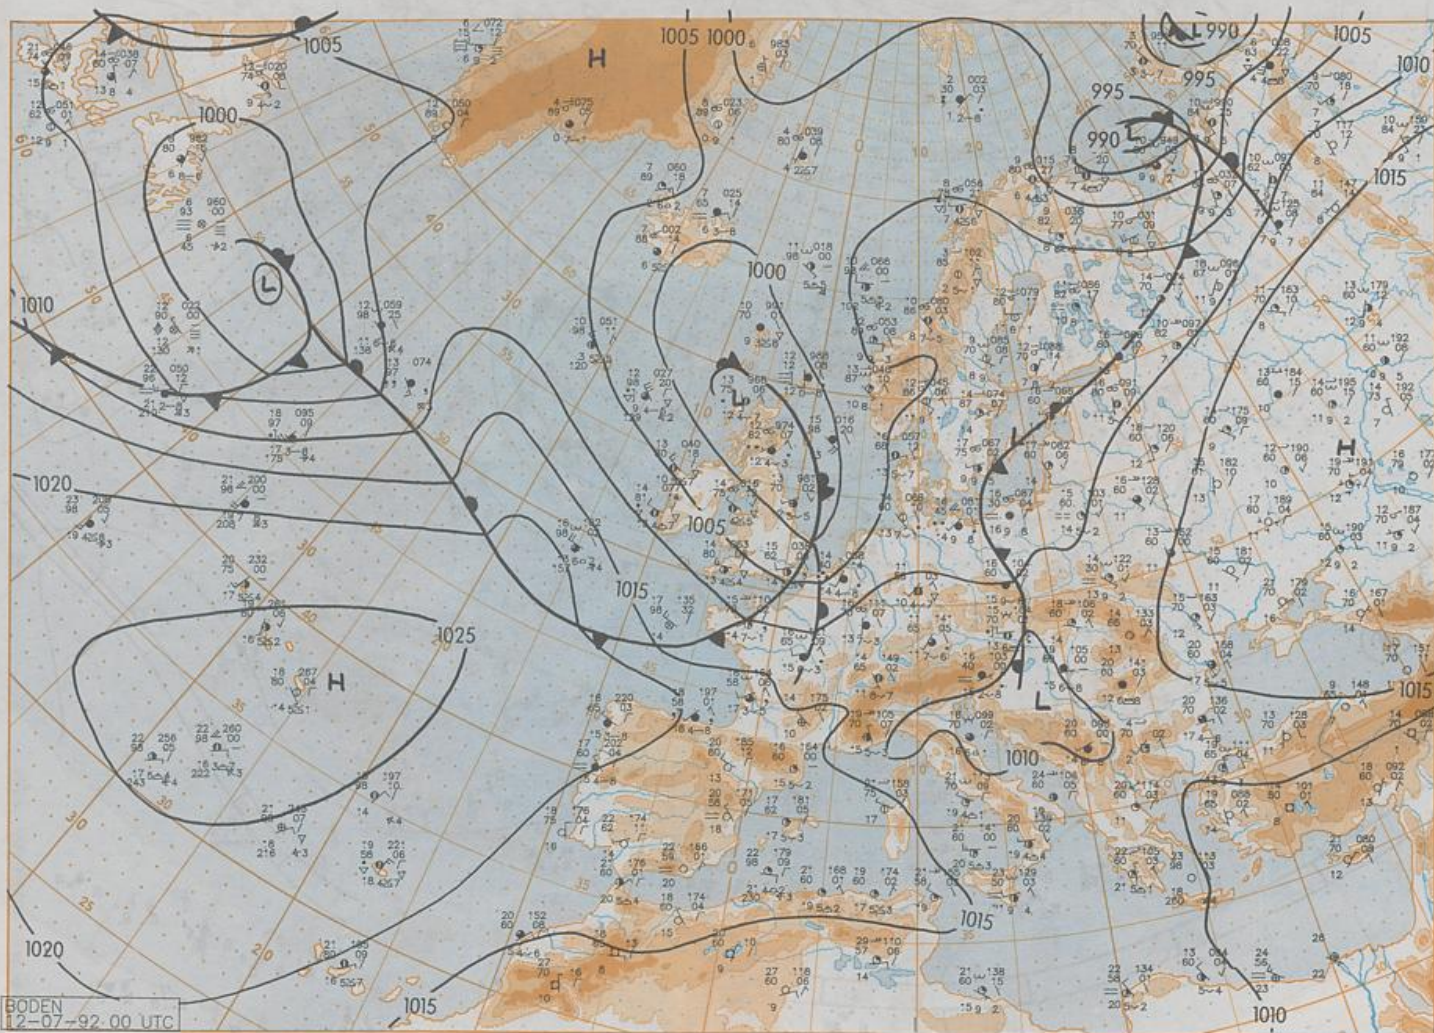

Inhalt	Content	Contenu	Contenido
Bodenwetterkarte 00 UTC	Surface chart 00 UTC	Carte de surface à 00 UTC	Análisis en superficie a las 00 UTC
Bodenwetterkarte Nordhemisphäre 12 UTC	Surface chart northern hemisphere 12 UTC	Carte de surface sur l'hémisphère nord à 12 UTC	Análisis en superficie hemisferio norte a las 12 UTC
500-hPa-Fläche Nordhemisphäre 12 UTC	500 hPa surface northern hemisphere 12 UTC	Surface 500 hPa sur l'hémisphère nord à 12 UTC	Topografía de la superficie de 500 hPa hemisferio norte de las 12 UTC
200-hPa-Fläche Nordhemisphäre 12 UTC	200 hPa surface northern hemisphere 12 UTC	Surface 200 hPa sur l'hémisphère nord à 12 UTC	Topografía de la superficie de 200 hPa hemisferio norte de las 12 UTC
100-hPa-Fläche Nordhemisphäre 12 UTC	100 hPa surface northern hemisphere 12 UTC	Surface 100 hPa sur l'hémisphère nord à 12 UTC	Topografía de la superficie de 100 hPa hemisferio norte de las 12 UTC
850-hPa 12 UTC, 700 hPa 12 UTC	850 hPa 12 UTC, 700 hPa 12 UTC	850 hPa 12 UTC, 700 hPa 12 UTC	850 hPa 12 UTC, 700 hPa 12 UTC
Relative Topographie 500/1000 hPa 12 UTC	Thickness chart 500/1000 hPa 12 UTC	Carte d'épaisseur 500/1000 hPa 12 UTC	Relative 500/1000 hPa 12 UTC
300-hPa 12 UTC	300 hPa 12 UTC	300 hPa 12 UTC	300 hPa 12 UTC
Aerologische Diagramme 12 UTC	Aerological diagrams 12 UTC	Diagrammes aérologiques 12 UTC	Diagramas aerológicos 12 UTC

BODEN  
12-07-92 00 UTC  
Stereogr.-proj. 1:30 000 000 60°N

Surface chart 00 UTC

Surface chart 12 UTC

500 hPa 12 UTC

Stereogr. proj. 1:60 000 000 60°N

Stereogr. proj. 1:60 000 000 60°N

200 hPa 12 UTC

100 hPa 12 UTC

Stereogr. proj. 1:60 000 000 60°N

12.07.1992

Stereogr.proj. 1:30 000 000 in 60°N

850 hPa 12 UTC

700 hPa 12 UTC

Stereogr. proj. 1:30 000 000 in 60°N

500/1000 hPa 12 UTC

300 hPa 12 UTC