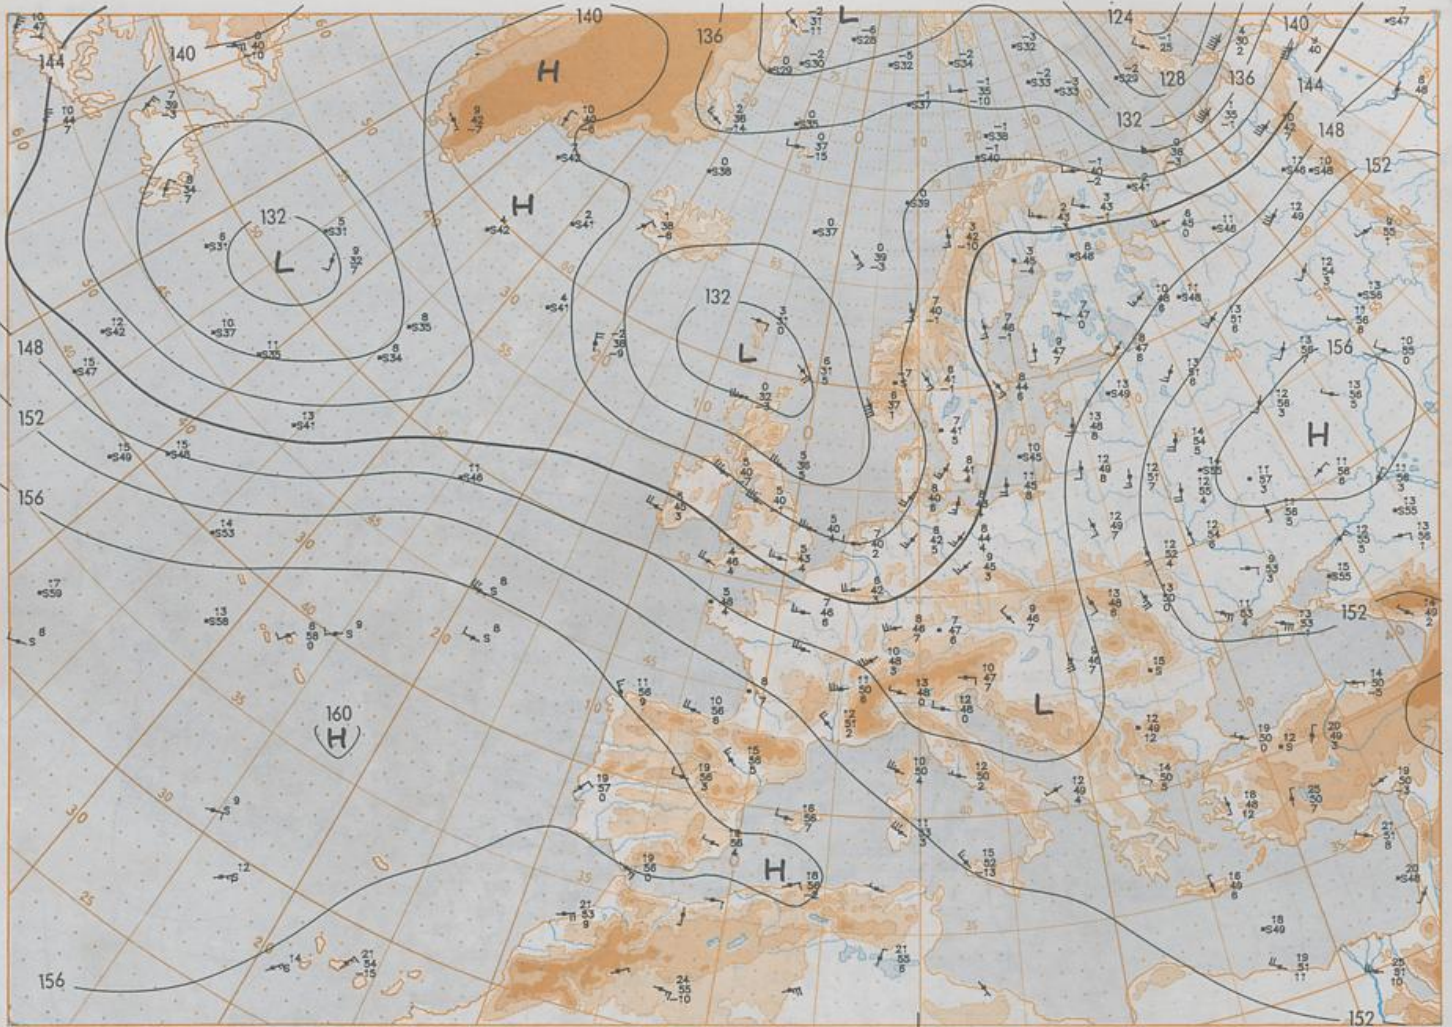

BODEN  
12-07-92 00 UTC  
Stereogr.-proj. 1:30 000 000 60°N

Surface chart 00 UTC

Surface chart 12 UTC

500 hPa 12 UTC

Stereogr. proj. 1:60 000 000 60°N

Stereogr. proj. 1:60 000 000 60°N

200 hPa 12 UTC

100 hPa 12 UTC

Stereogr. proj. 1:60 000 000 60°N

12.07.1992

Stereogr.proj. 1:30 000 000 in 60°N

850 hPa 12 UTC

700 hPa 12 UTC

Stereogr. proj. 1:30 000 000 in 60°N

500/1000 hPa 12 UTC

300 hPa 12 UTC

Aerological Diagrams 12 UTC

- |                 |                 |                  |                               |                   |                          |
|-----------------|-----------------|------------------|-------------------------------|-------------------|--------------------------|
| 01241 Orland    | 03774 Crawley   | 07145 Trappes    | 09393 Lindenberg              | 11035 Wien        | 16245 Roma               |
| 01384 Oslo      | 03808 Camborne  | 07481 Lyon       | 09548 Meiningen               | 11520 Praha-Libus | 16320 Brindisi           |
| 01415 Stavanger | 03920 Long Kesh | 07510 Bordeaux   | 10035 Schleswig               | 12374 Legionowo   | 16716 Athen              |
| 02465 Stockholm | 06181 Kobenhavn | 07645 Nimes      | 10338 Hannover                | 12843 Budapest    | 17062 Istanbul           |
| 02527 Goteborg  | 06250 De Bilt   | 08001 La Coruña  | 10410 Essen                   | 13275 Beograd     | 40179 Bet Dagan / Israel |
| 03005 Lerwick   | 06447 Uccle     | 08221 Madrid     | 10739 Stuttgart               | 15420 Bukarest    |                          |
| 03170 Shanwell  | 06610 Payerne   | 08495 Gibraltar  | 10868 München-Oberschleißheim | 16044 Udine       | 17130 Ankara             |
| 03496 Hemsby    | 07110 Brest     | 09184 Greifswald |                               | 16080 Milano      | 60250 Agadir             |