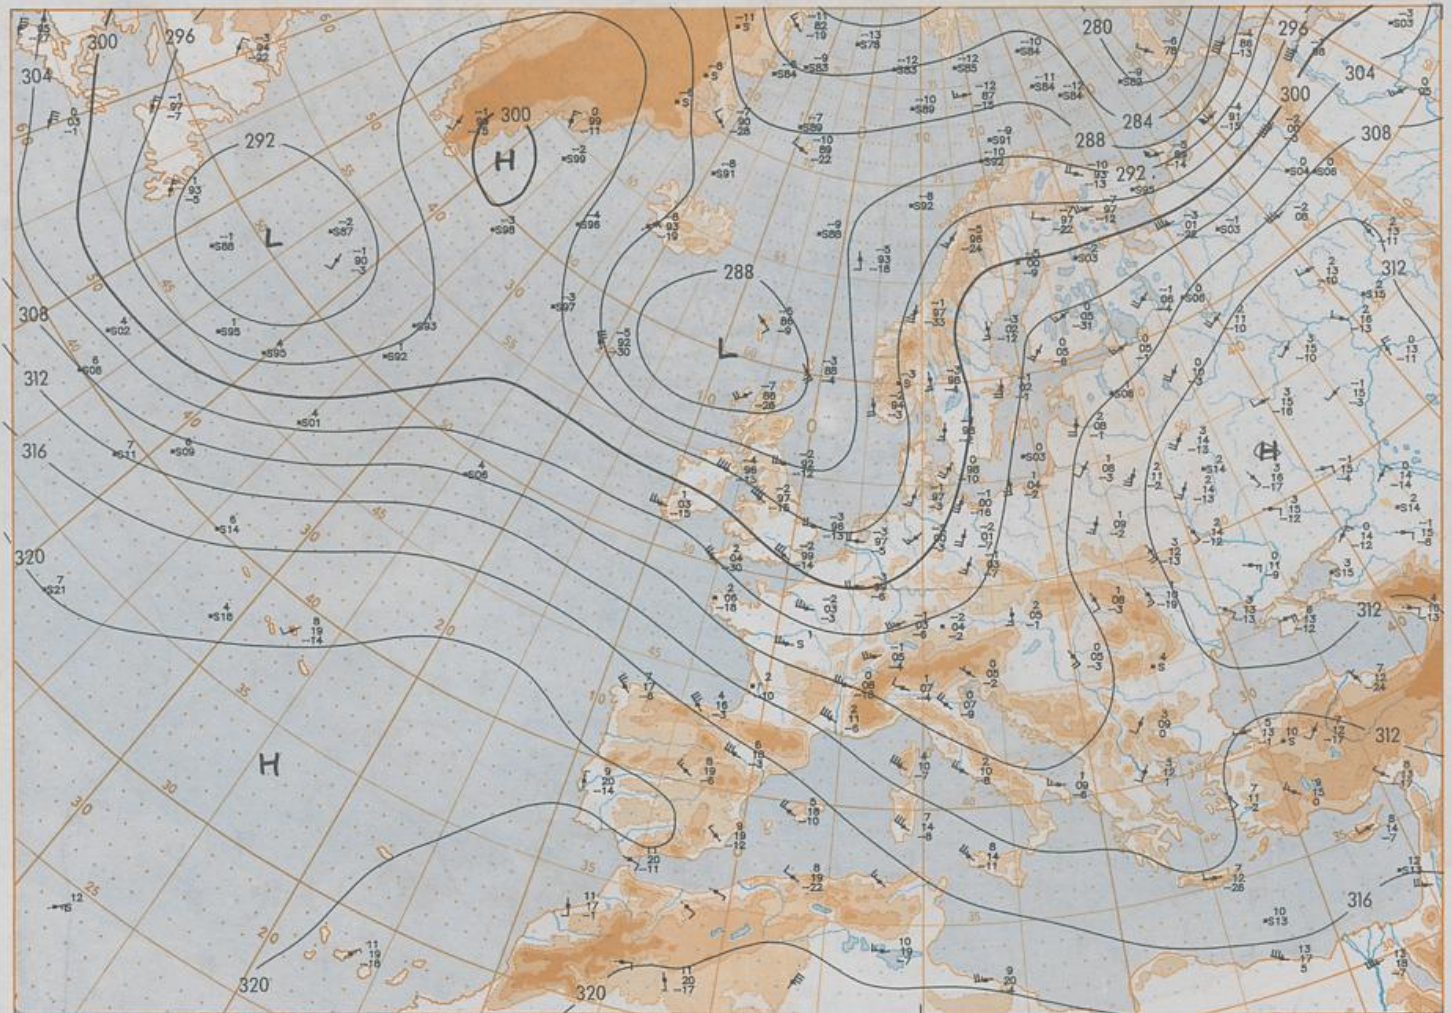

BODEN  
12-07-92 00 UTC  
Stereogr.-proj. 1:30 000 000 60°N

Surface chart 00 UTC

Surface chart 12 UTC

500 hPa 12 UTC

Stereogr. proj. 1:60 000 000 60°N

Stereogr. proj. 1:60 000 000 60°N

200 hPa 12 UTC

100 hPa 12 UTC

Stereogr. proj. 1:60 000 000 60°N

12.07.1992

Stereogr.proj. 1:30 000 000 in 60°N

850 hPa 12 UTC

700 hPa 12 UTC

Stereogr. proj. 1:30 000 000 in 60°N

500/1000 hPa 12 UTC

300 hPa 12 UTC

Aerological Diagrams 12 UTC

- |                 |                 |                  |                               |                   |                          |
|-----------------|-----------------|------------------|-------------------------------|-------------------|--------------------------|
| 01241 Orland    | 03774 Crawley   | 07145 Trappes    | 09393 Lindenberg              | 11035 Wien        | 16245 Roma               |
| 01384 Oslo      | 03808 Camborne  | 07481 Lyon       | 09548 Meiningen               | 11520 Praha-Libus | 16320 Brindisi           |
| 01415 Stavanger | 03920 Long Kesh | 07510 Bordeaux   | 10035 Schleswig               | 12374 Legionowo   | 16716 Athen              |
| 02465 Stockholm | 06181 Kobenhavn | 07645 Nimes      | 10338 Hannover                | 12843 Budapest    | 17062 Istanbul           |
| 02527 Goteborg  | 06250 De Bilt   | 08001 La Coruña  | 10410 Essen                   | 13275 Beograd     | 40179 Bet Dagan / Israel |
| 03005 Lerwick   | 06447 Uccle     | 08221 Madrid     | 10739 Stuttgart               | 15420 Bukarest    |                          |
| 03170 Shanwell  | 06610 Payerne   | 08495 Gibraltar  | 10868 München-Oberschleißheim | 16044 Udine       | 17130 Ankara             |
| 03496 Hemsby    | 07110 Brest     | 09184 Greifswald |                               | 16080 Milano      | 60250 Agadir             |