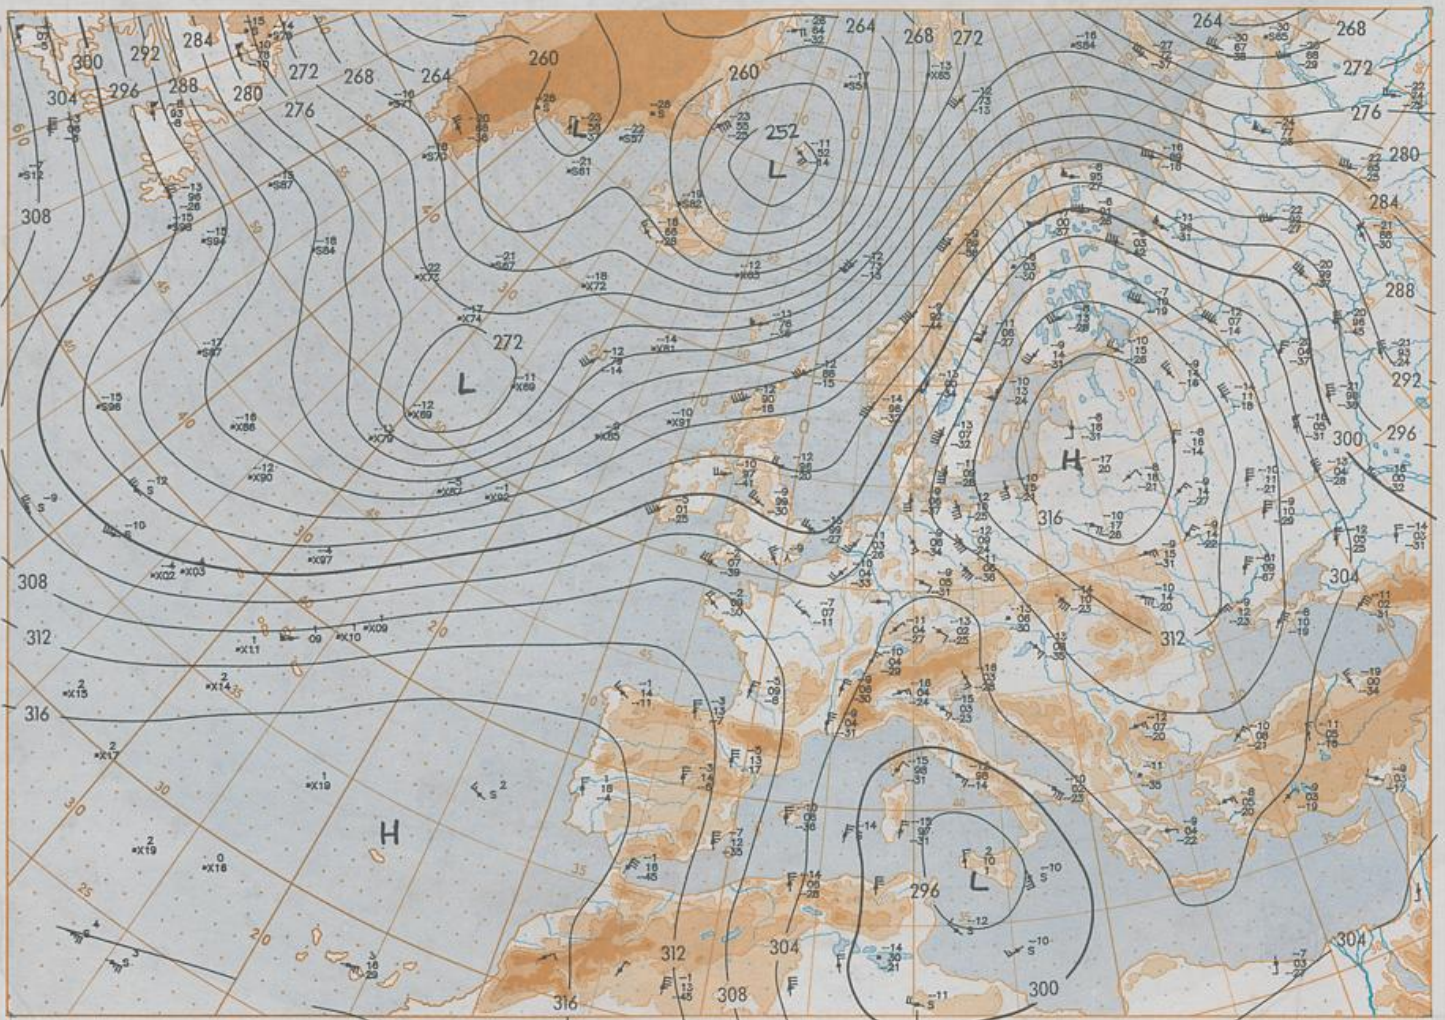

BODEN  
04-01-93 00 UTC  
Steogr.-proj. 1:30 000 000 60°N

Surface chart 00 UTC

Surface chart 12 UTC

500 hPa 12 UTC

Stereogr. proj. 1:60 000 000 60°N

200 hPa 12 UTC

100 hPa 12 UTC

Vertical scale: 1:60 000 000 60°N

04.01.1993

Stereogr. proj. 1:30 000 000 In 60°N

850 hPa 12 UTC

700 hPa 12 UTC

Stereogr. proj. 1:30 000 000 in 60°N

500/1000 hPa 12 UTC

300 hPa 12 UTC

Aerological  
Diagrams  
12 UTC