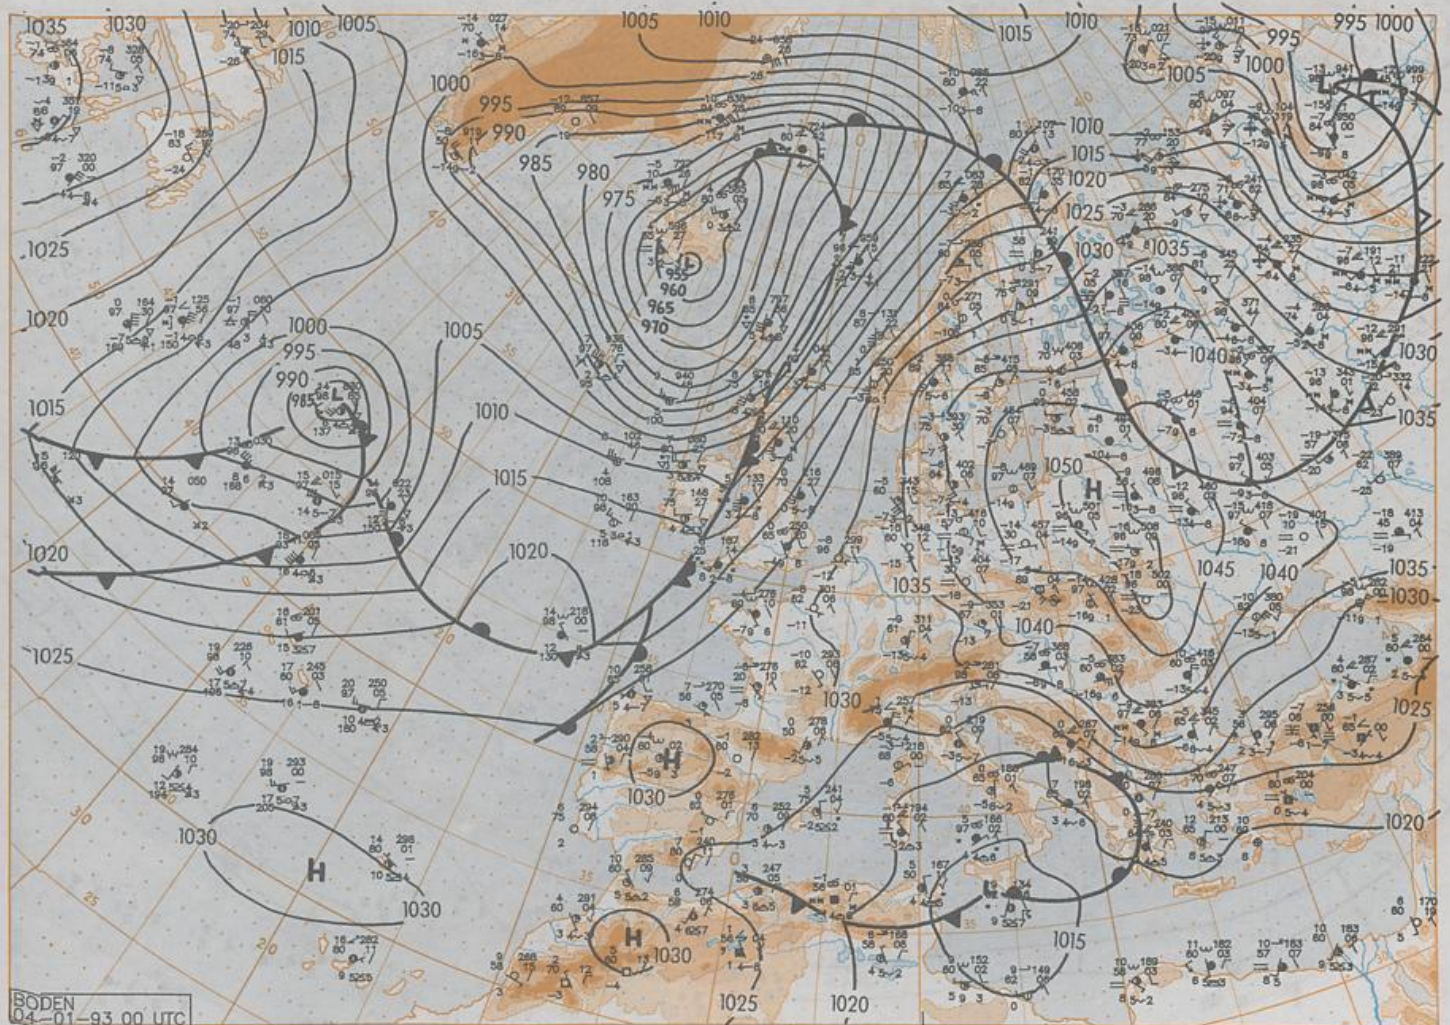

Inhalt	Content	Contenu	Contenido
Bodenwetterkarte 00 UTC	Surface chart 00 UTC	Carte de surface à 00 UTC	Análisis en superficie a las 00 UTC
Bodenwetterkarte Nordhemisphäre 12 UTC	Surface chart northern hemisphere 12 UTC	Carte de surface sur l'hémisphère nord à 12 UTC	Análisis en superficie hemisferio norte a las 12 UTC
500-hPa-Fläche Nordhemisphäre 12 UTC	500 hPa surface northern hemisphere 12 UTC	Surface 500 hPa sur l'hémisphère nord à 12 UTC	Topografía de la superficie de 500 hPa hemisferio norte de las 12 UTC
200-hPa-Fläche Nordhemisphäre 12 UTC	200 hPa surface northern hemisphere 12 UTC	Surface 200 hPa sur l'hémisphère nord à 12 UTC	Topografía de la superficie de 200 hPa hemisferio norte de las 12 UTC
100-hPa-Fläche Nordhemisphäre 12 UTC	100 hPa surface northern hemisphere 12 UTC	Surface 100 hPa sur l'hémisphère nord à 12 UTC	Topografía de la superficie de 100 hPa hemisferio norte de las 12 UTC
850-hPa 12 UTC, 700 hPa 12 UTC	850 hPa 12 UTC, 700 hPa 12 UTC	850 hPa 12 UTC, 700 hPa 12 UTC	850 hPa 12 UTC, 700 hPa 12 UTC
Relative Topographie 500/1000 hPa 12 UTC	Thickness chart 500/1000 hPa 12 UTC	Carte d'épaisseur 500/1000 hPa 12 UTC	Relativa 500/1000 hPa 12 UTC
300-hPa 12 UTC	300 hPa 12 UTC	300 hPa 12 UTC	300 hPa 12 UTC
Aerologische Diagramme 12 UTC	Aerological diagrams 12 UTC	Diagrammes aérologiques 12 UTC	Diagramas aerológicos 12 UTC

BODEN  
04-01-93 00 UTC  
Steogr.-proj. 1:30 000 000 60°N

Surface chart 00 UTC

Surface chart 12 UTC

500 hPa 12 UTC

Stereogr. proj. 1:60 000 000 60°N

200 hPa 12 UTC

100 hPa 12 UTC

Vertical scale: 1:60 000 000 60°N

04.01.1993

Stereogr. proj. 1:30 000 000 In 60°N

850 hPa 12 UTC

700 hPa 12 UTC

Stereogr. proj. 1:30 000 000 in 60°N

500/1000 hPa 12 UTC

300 hPa 12 UTC

Aerological  
Diagrams  
12 UTC