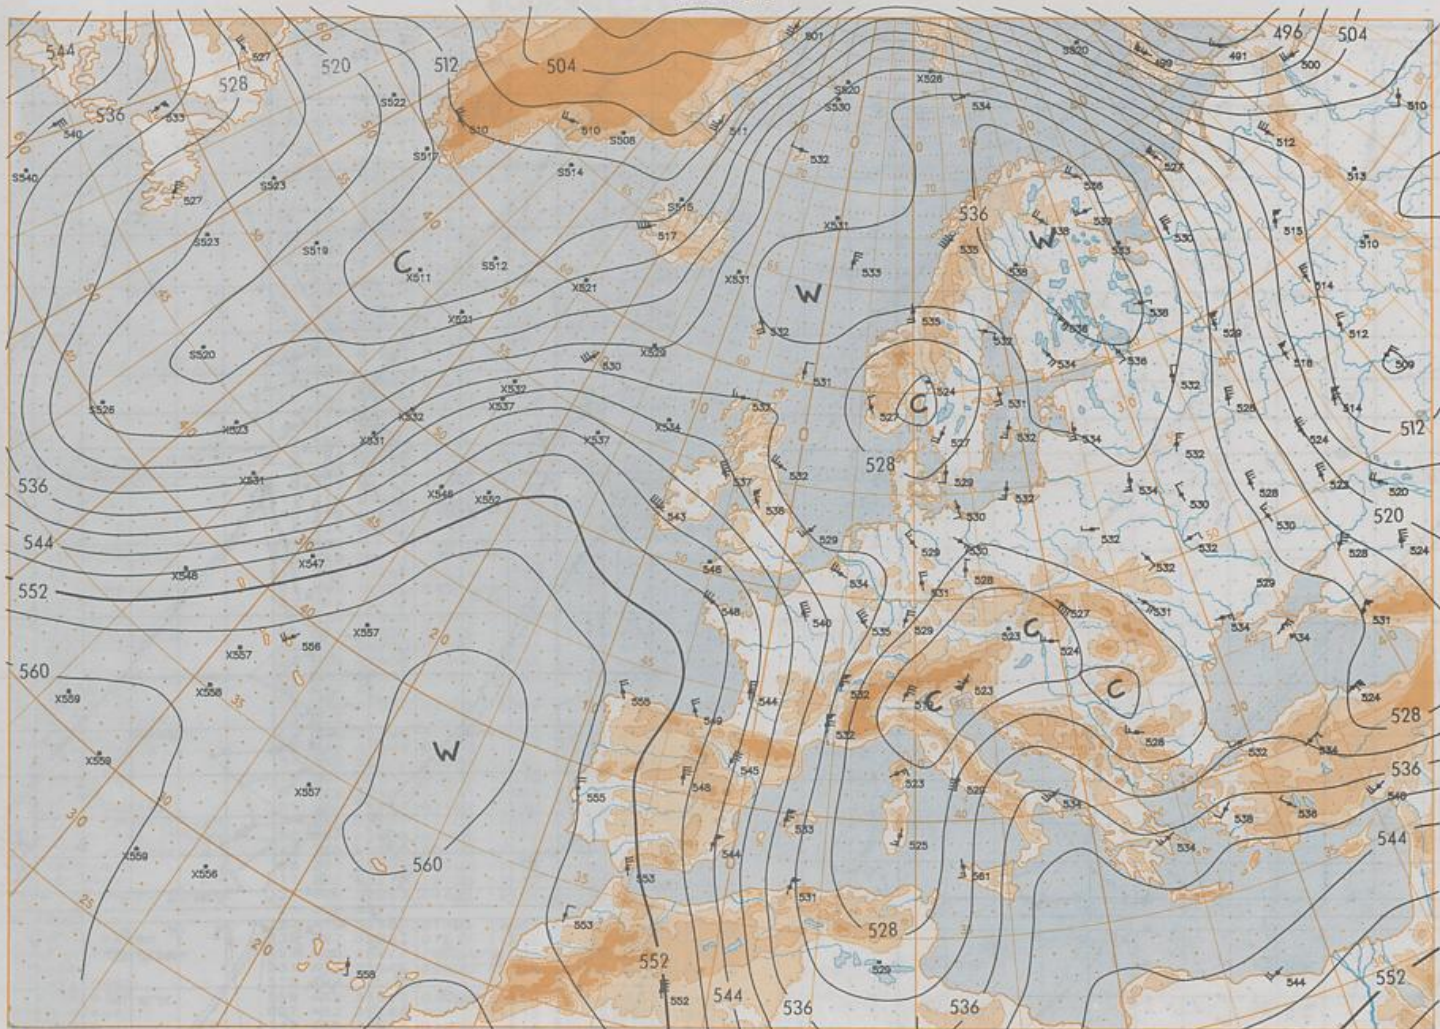

04.01.1993

Stereogr. proj. 1:30 000 000 In 60°N

850 hPa 12 UTC

700 hPa 12 UTC

Stereogr. proj. 1:30 000 000 in 60°N

500/1000 hPa 12 UTC

300 hPa 12 UTC

Aerological  
Diagrams  
12 UTC