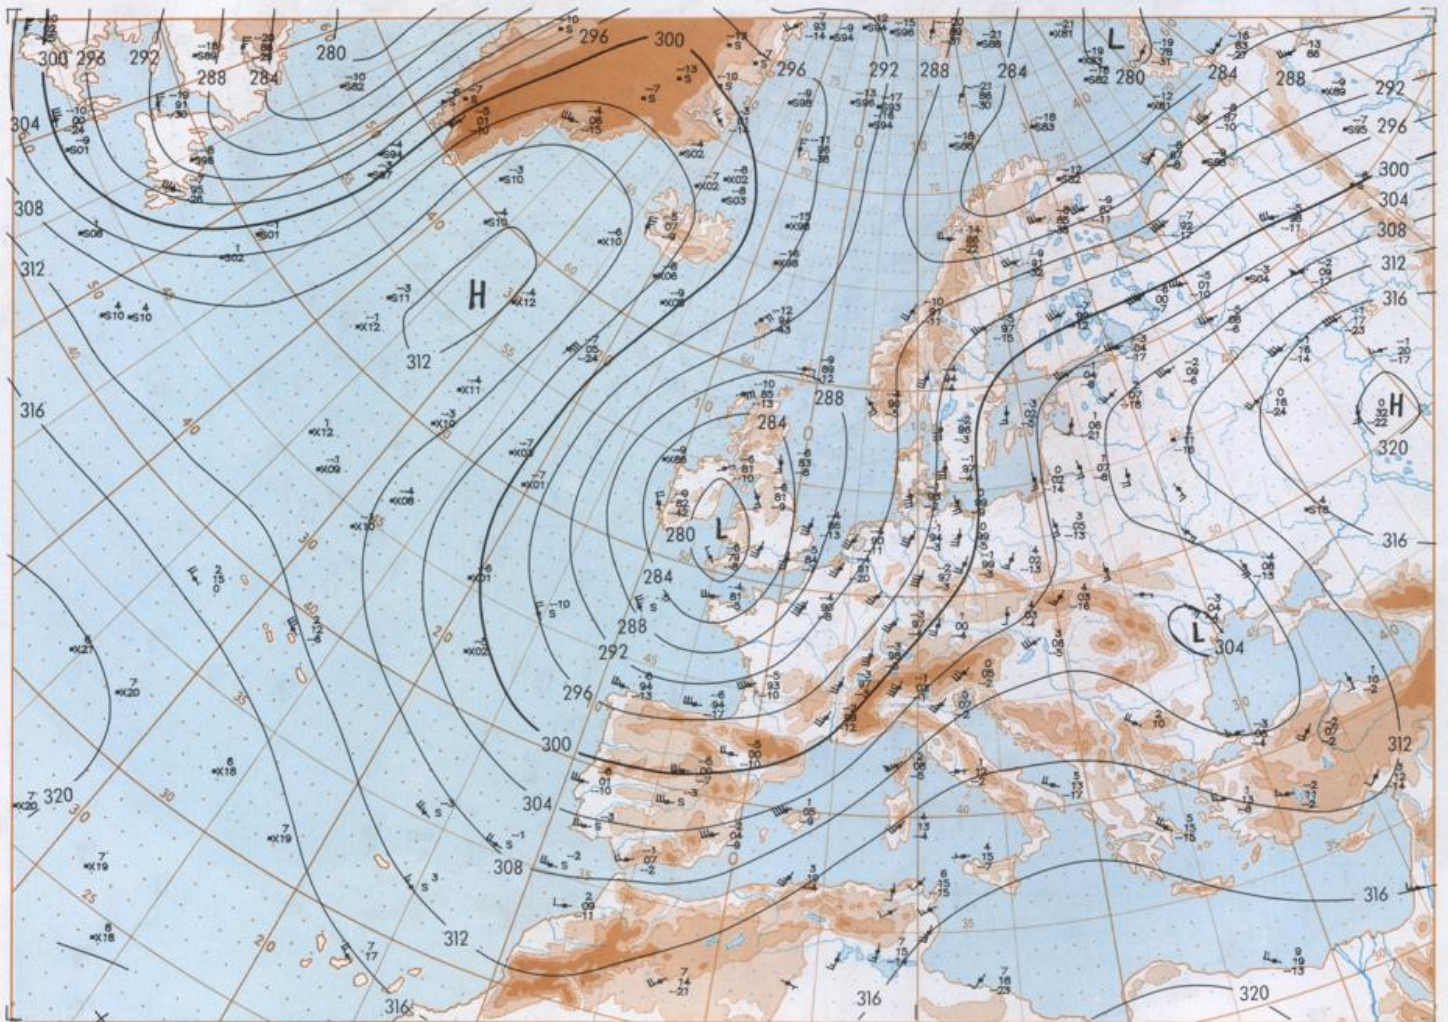

Stereogr. proj. 1:30 000 000 in 60°N

850 hPa 12 UTC