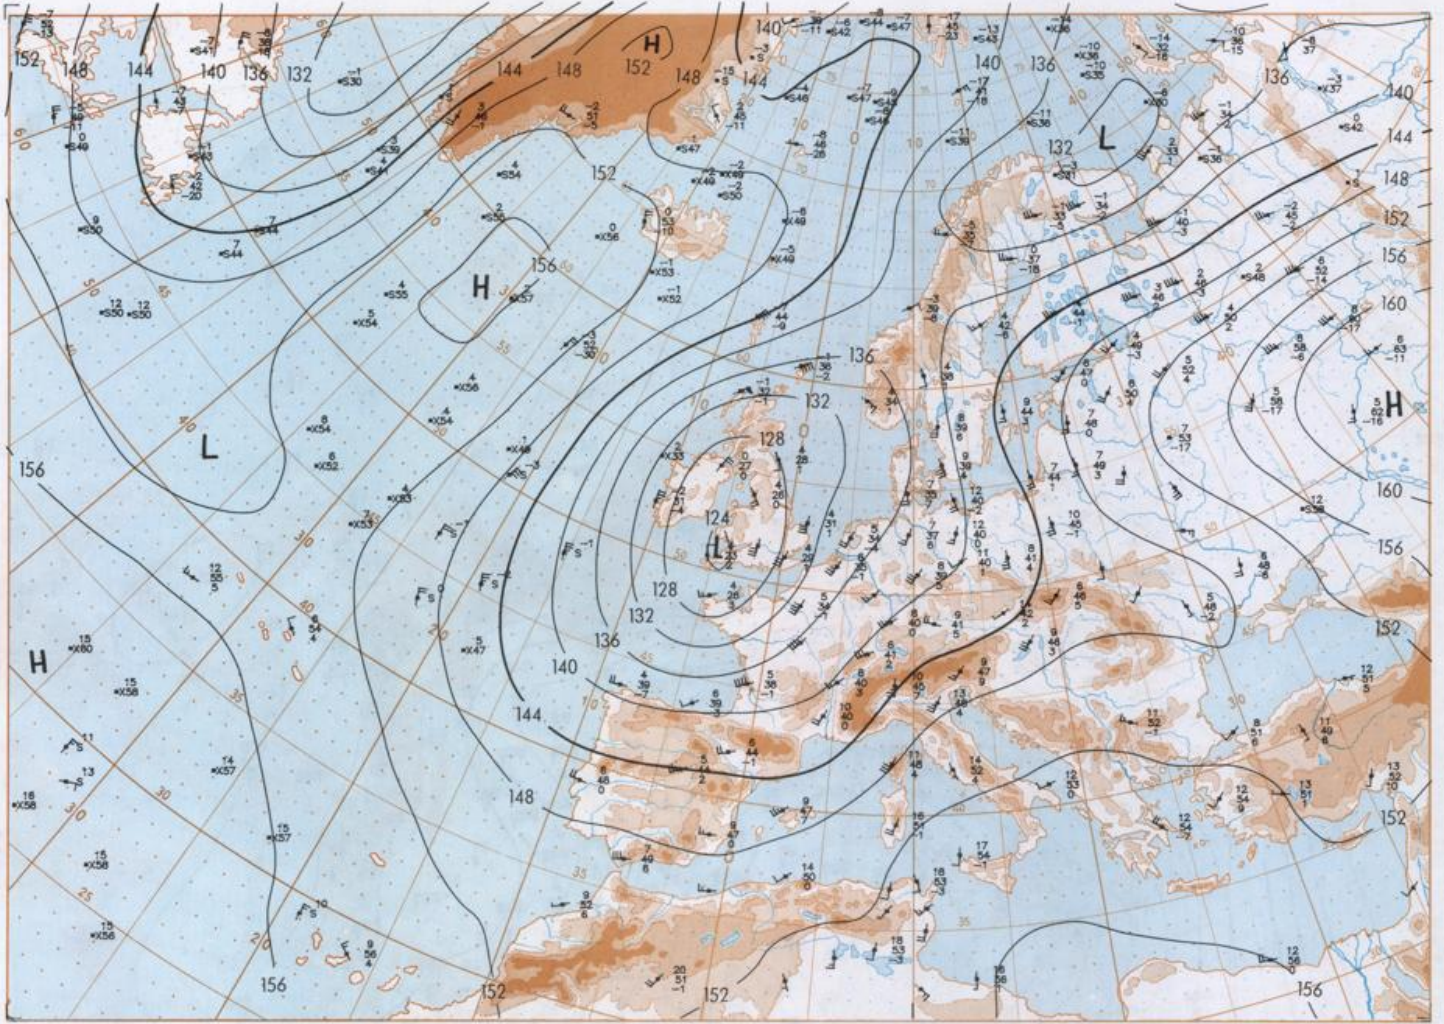

Stereogr. proj. 1:30 000 000 in 60°N

850 hPa 12 UTC

700 hPa 12 UTC