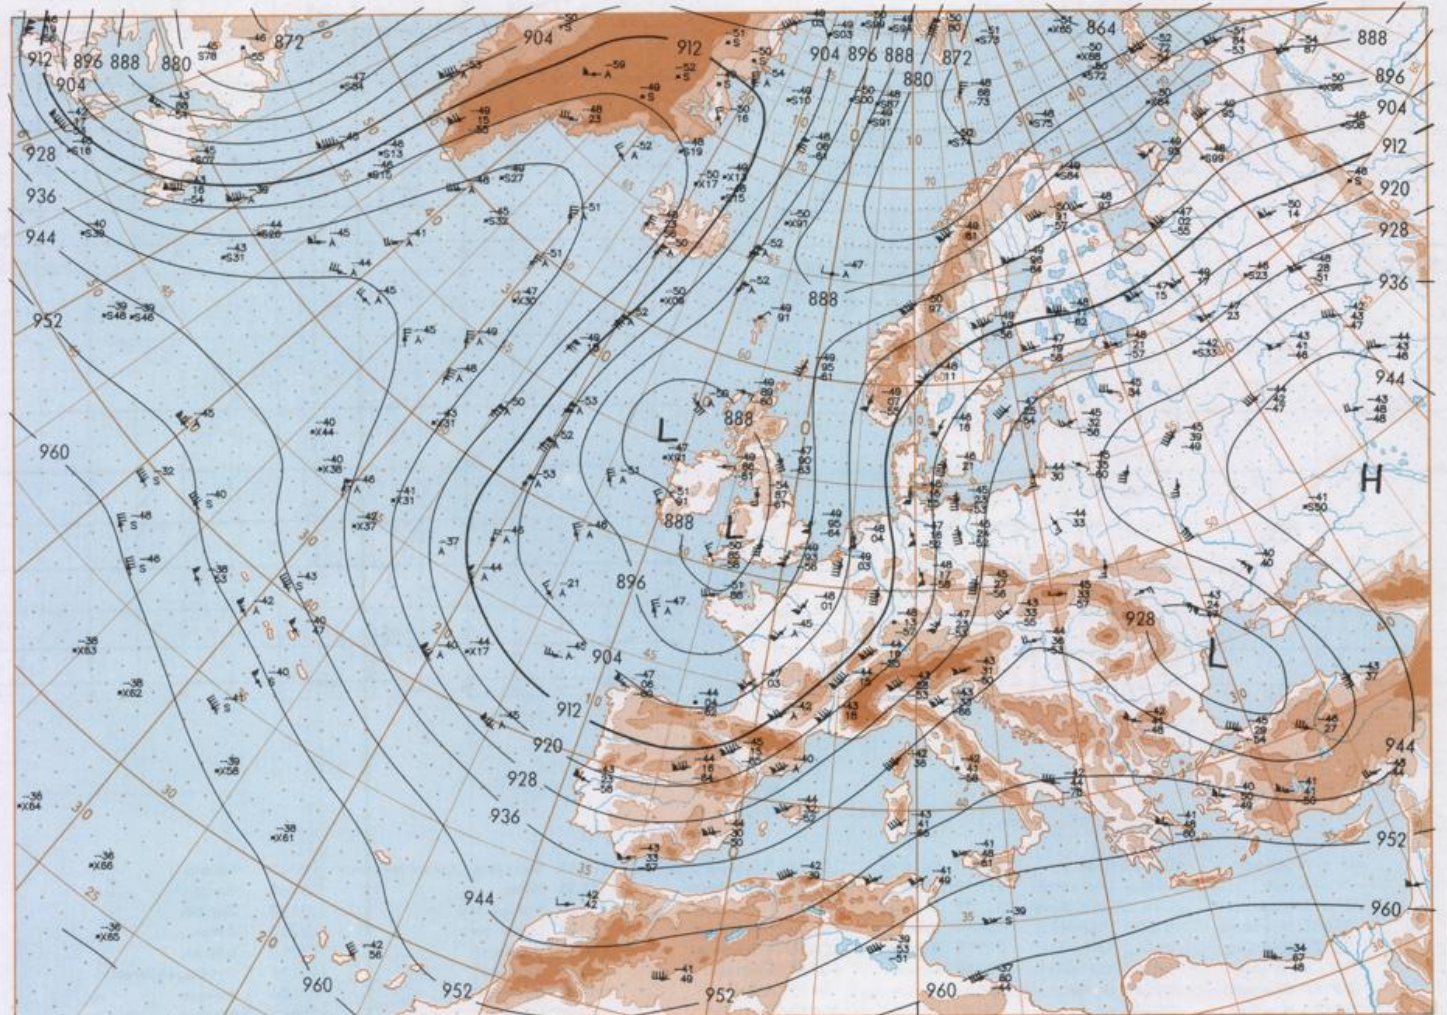

100 hPa 12 UTC

Stereogr-proj. 1:60 000 000 60°N

Stereogr. proj. 1:30 000 000 in 60°N

850 hPa 12 UTC

700 hPa 12 UTC

Stereogr. proj. 1:30 000 000 In 60°N

500/1000 hPa 12 UTC

300 hPa 12 UTC

Aerological  
Diagrams  
12 UTC

- |                 |                 |                 |                         |                               |                        |
|-----------------|-----------------|-----------------|-------------------------|-------------------------------|------------------------|
| 01241 Orland    | 03774 Crawley   | 06610 Payerne   | 10184 Greifswald        | 10868 München-Oberschleißheim | 18080 Milano           |
| 01384 Oslo      | 03808 Camborne  | 07110 Braut     | 10393 Lindenberg        | 11035 Wien                    | 18245 Roma             |
| 01415 Stavanger | 03920 Long Keah | 07145 Trappes   | 10486 Dresden-Wahnsdorf | 11520 Praha-Libus             | 18320 Brindisi         |
| 02465 Stockholm | 03953 Valentia  | 07481 Lyon      | 10548 Meiningen         | 12374 Legionowo               | 18718 Athen            |
| 02527 Gotaborg  | 04018 Keflavik  | 07510 Bordeaux  | 10035 Schleswig         | 12843 Budapest                | 17052 Istanbul         |
| 03005 Lerwick   | 08181 Kobenhavn | 07645 Nimes     | 10338 Hannover          | 13275 Beograd                 | 40179 Bat Dagan/Israel |
| 03170 Shanwall  | 06280 De Bilt   | 08001 La Coruna | 10410 Essen             | 15420 Bukarest                | 17130 Ankara           |
| 03496 Hemsby    | 08447 Uccle     | 08578 Lisboa    | 10739 Stuttgart         | 18044 Udine                   | 27812 Moskva           |