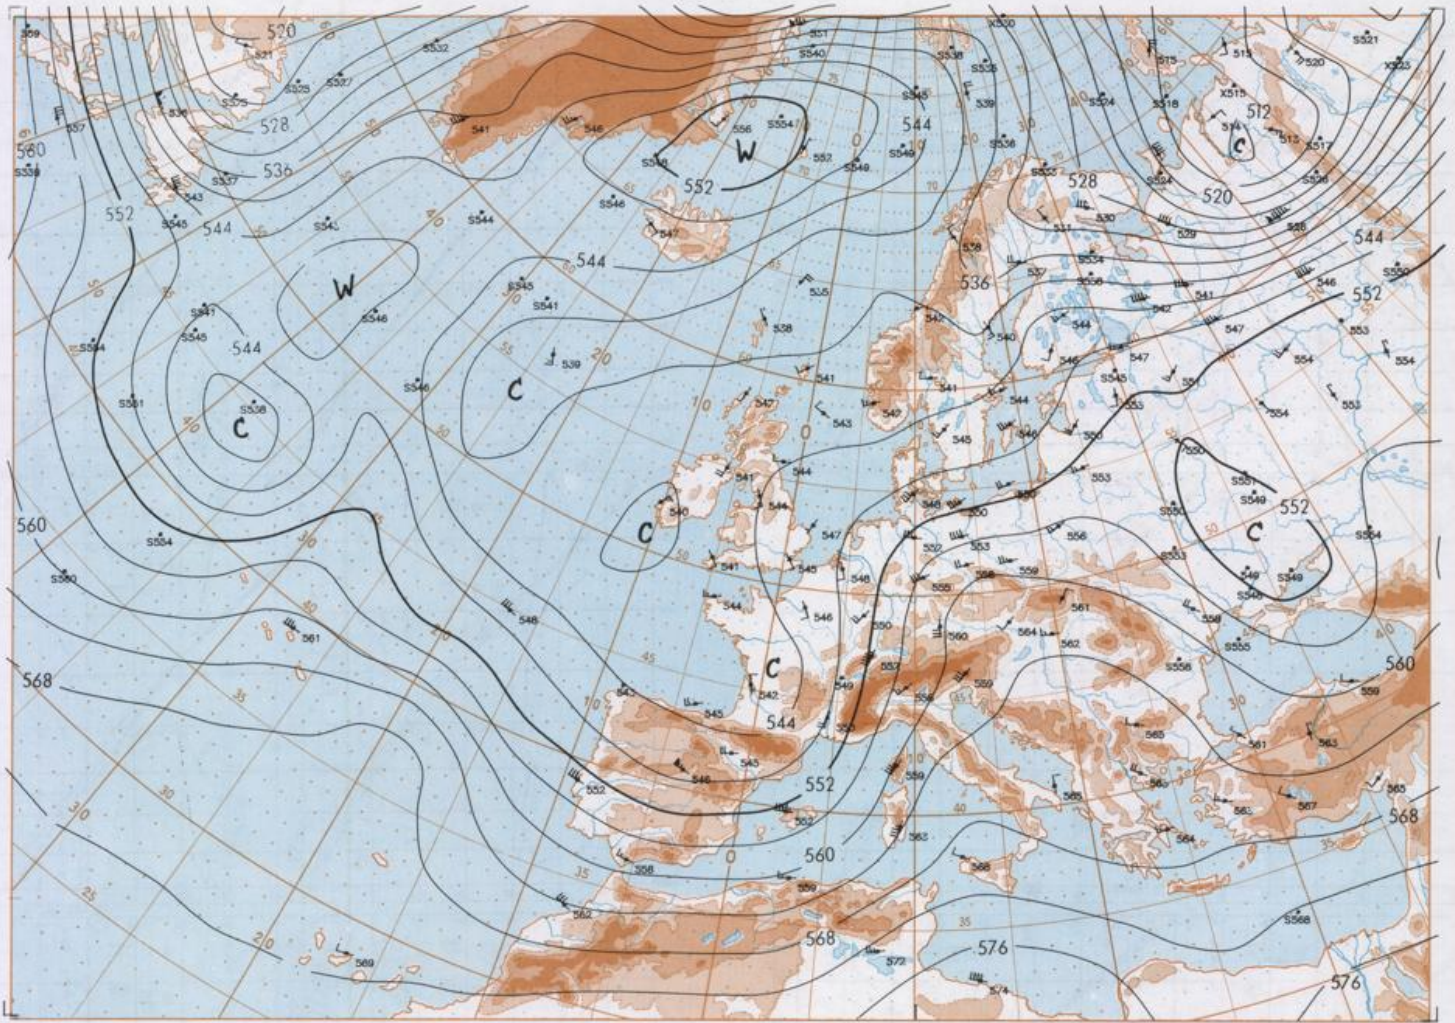

Stereogr. proj. 1:60 000 000 60°N

Stereogr.proj. 1:30 000 000 in 60°N

850 hPa 12 UTC

700 hPa 12 UTC

Stereogr. proj. 1:30 000 000 in 60°N

500/1000 hPa 12 UTC

300 hPa 12 UTC

Aerological  
Diagrams  
12 UTC