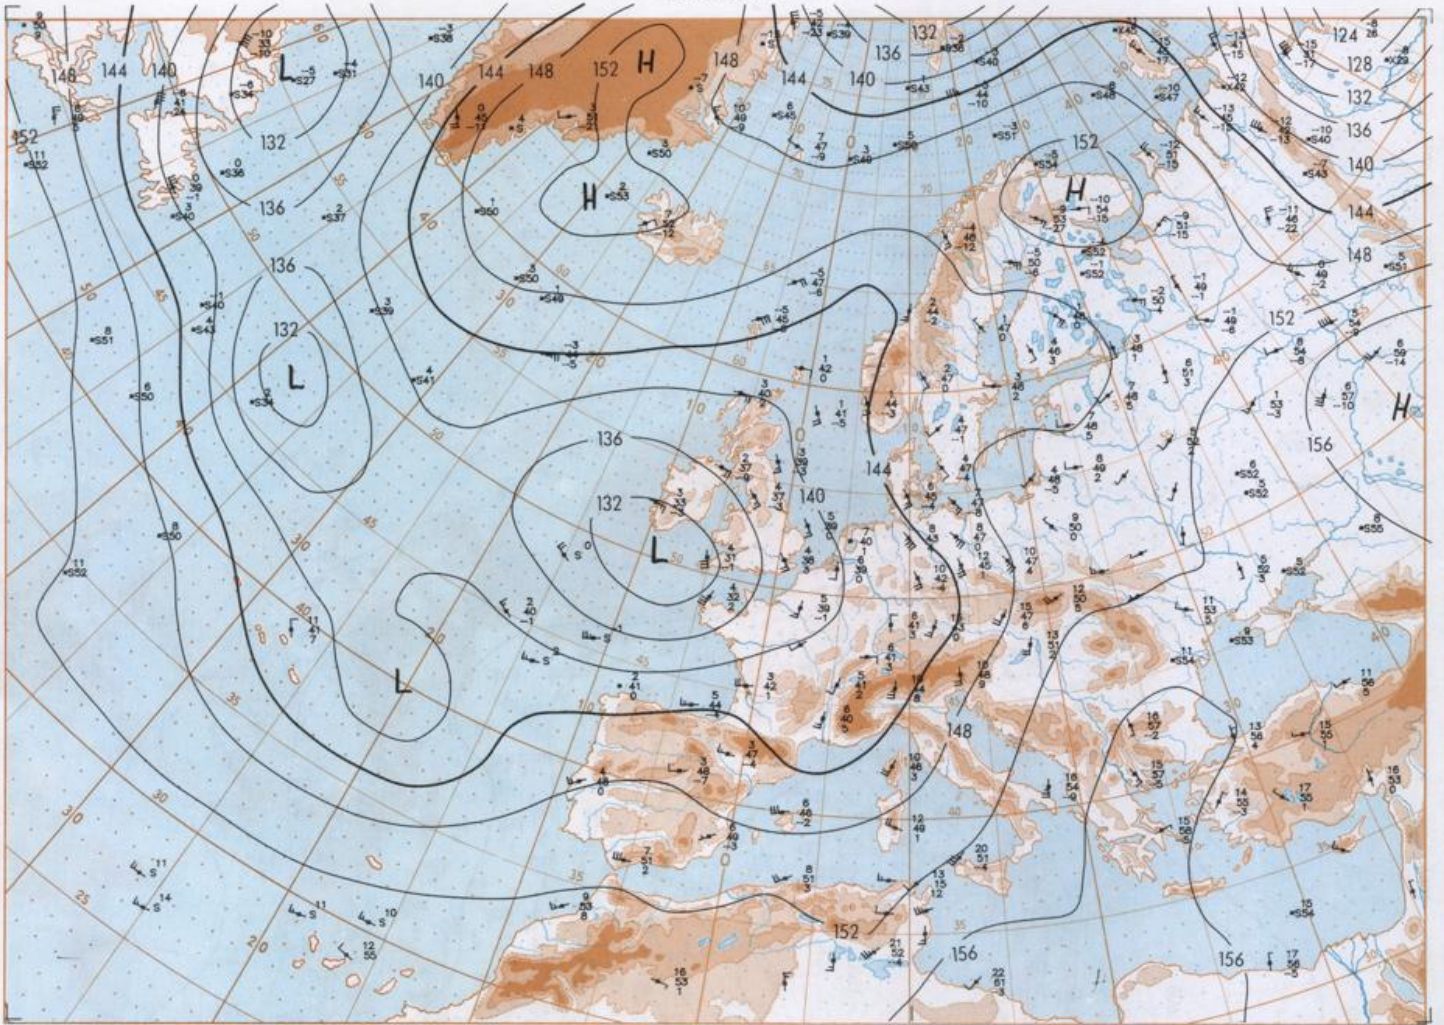

Stereogr.proj. 1:30 000 000 in 60°N

850 hPa 12 UTC

700 hPa 12 UTC