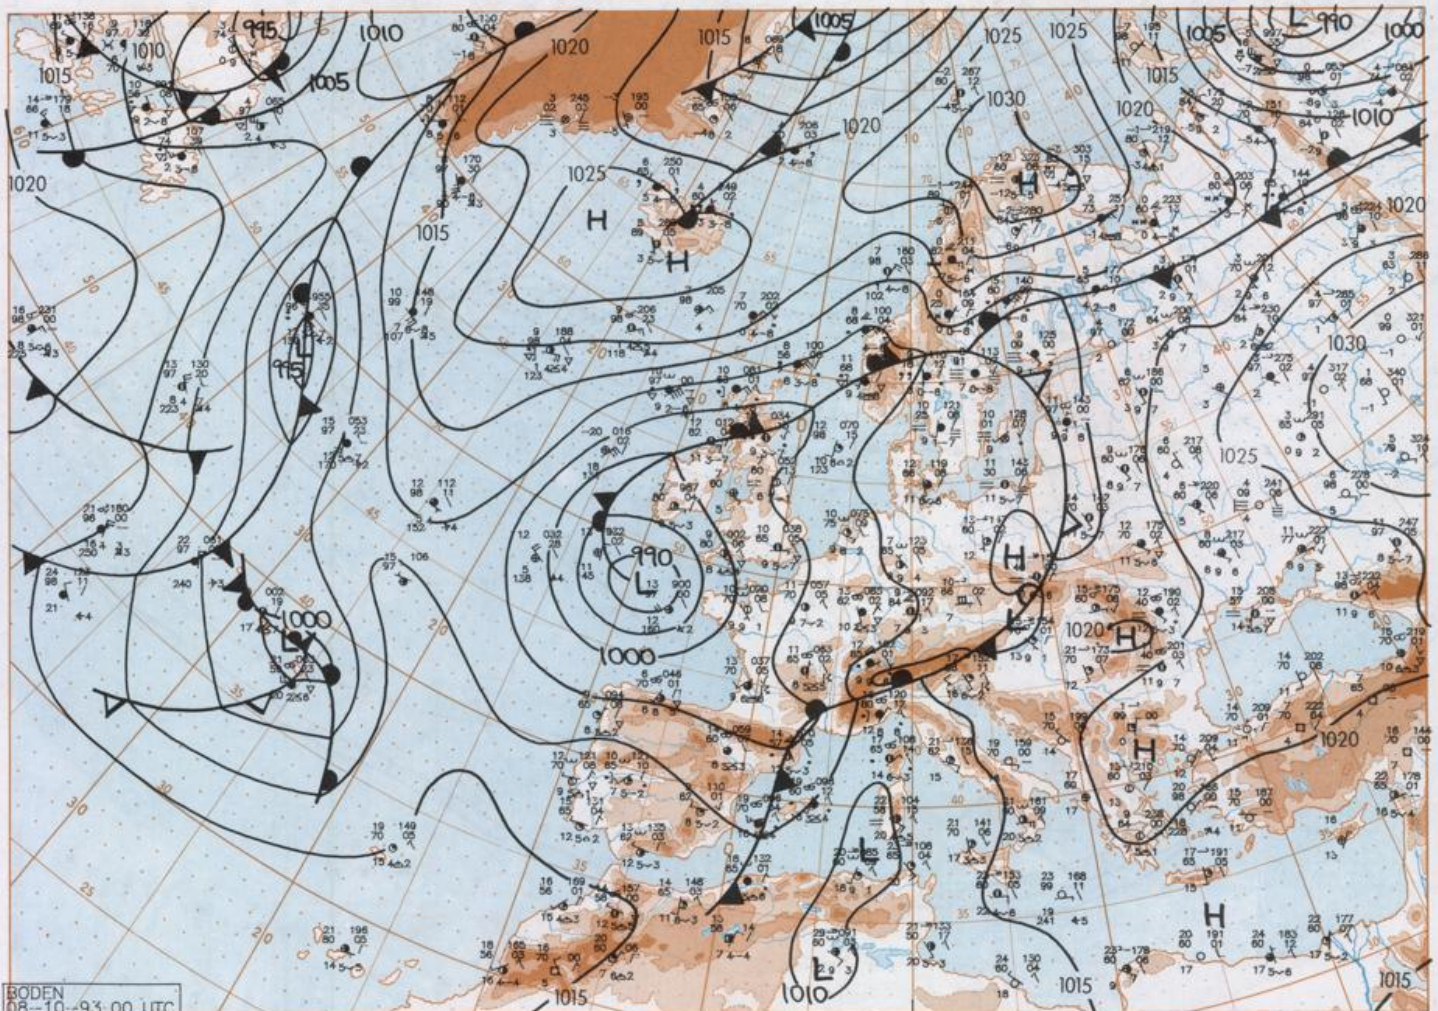

Jahrgang Volume Volume Volumen	18	Freitag Friday Vendredi Viernes	08.10.1993	Nummer Number Número Número	281
---	----	--	------------	--------------------------------------	-----

Inhalt	Content	Contenu	Contenido
Bodenwetterkarte 00 UTC	Surface chart 00 UTC	Carte de surface à 00 UTC	Análisis en superficie a las 00 UTC
Bodenwetterkarte Nordhemisphäre 12 UTC	Surface chart northern hemisphere 12 UTC	Carte de surface sur l'hémisphère nord à 12 UTC	Análisis en superficie hemisferio norte a las 12 UTC
500 - hPa-Fläche Nordhemisphäre 12 UTC	500 hPa surface northern hemisphere 12 UTC	Surface 500 hPa sur l'hémisphère nord à 12 UTC	Topografía de la superficie de 500 hPa hemisferio norte de las 12 UTC
200 - hPa-Fläche Nordhemisphäre 12 UTC	200 hPa surface northern hemisphere 12 UTC	Surface 200 hPa sur l'hémisphère nord à 12 UTC	Topografía de la superficie de 200 hPa hemisferio norte de las 12 UTC
100 - hPa-Fläche Nordhemisphäre 12 UTC	100 hPa surface northern hemisphere 12 UTC	Surface 100 hPa sur l'hémisphère nord à 12 UTC	Topografía de la superficie de 100 hPa hemisferio norte de las 12 UTC
850 - hPa 12 UTC, 700 hPa 12 UTC	850 hPa 12 UTC, 700 hPa 12 UTC	850 hPa 12 UTC, 700 hPa 12 UTC	850 hPa 12 UTC, 700 hPa 12 UTC
Relative Topographie 500/1000 hPa 12 UTC	Thickness chart 500/1000 hPa 12 UTC	Carte d'épaisseur 500/1000 hPa 12 UTC	Relativa 500/1000 hPa 12 UTC
300 - hPa 12 UTC	300 hPa 12 UTC	300 hPa 12 UTC	300 hPa 12 UTC
Aerologische Diagramme 12 UTC	Aerological diagrams 12 UTC	Diagrammes aérologiques 12 UTC	Diagramas aerológicos 12 UTC

BODEN  
08-10-93 00 UTC

Stereogr. proj. 1:30 000 000, 60°N

Surface chart 00 UTC

Surface chart 12 UTC

Stereogr. proj. 1:60 000 000 60°N

200 hPa 12 UTC

Stereogr. proj. 1:60 000 000 60°N

100 hPa 12 UTC