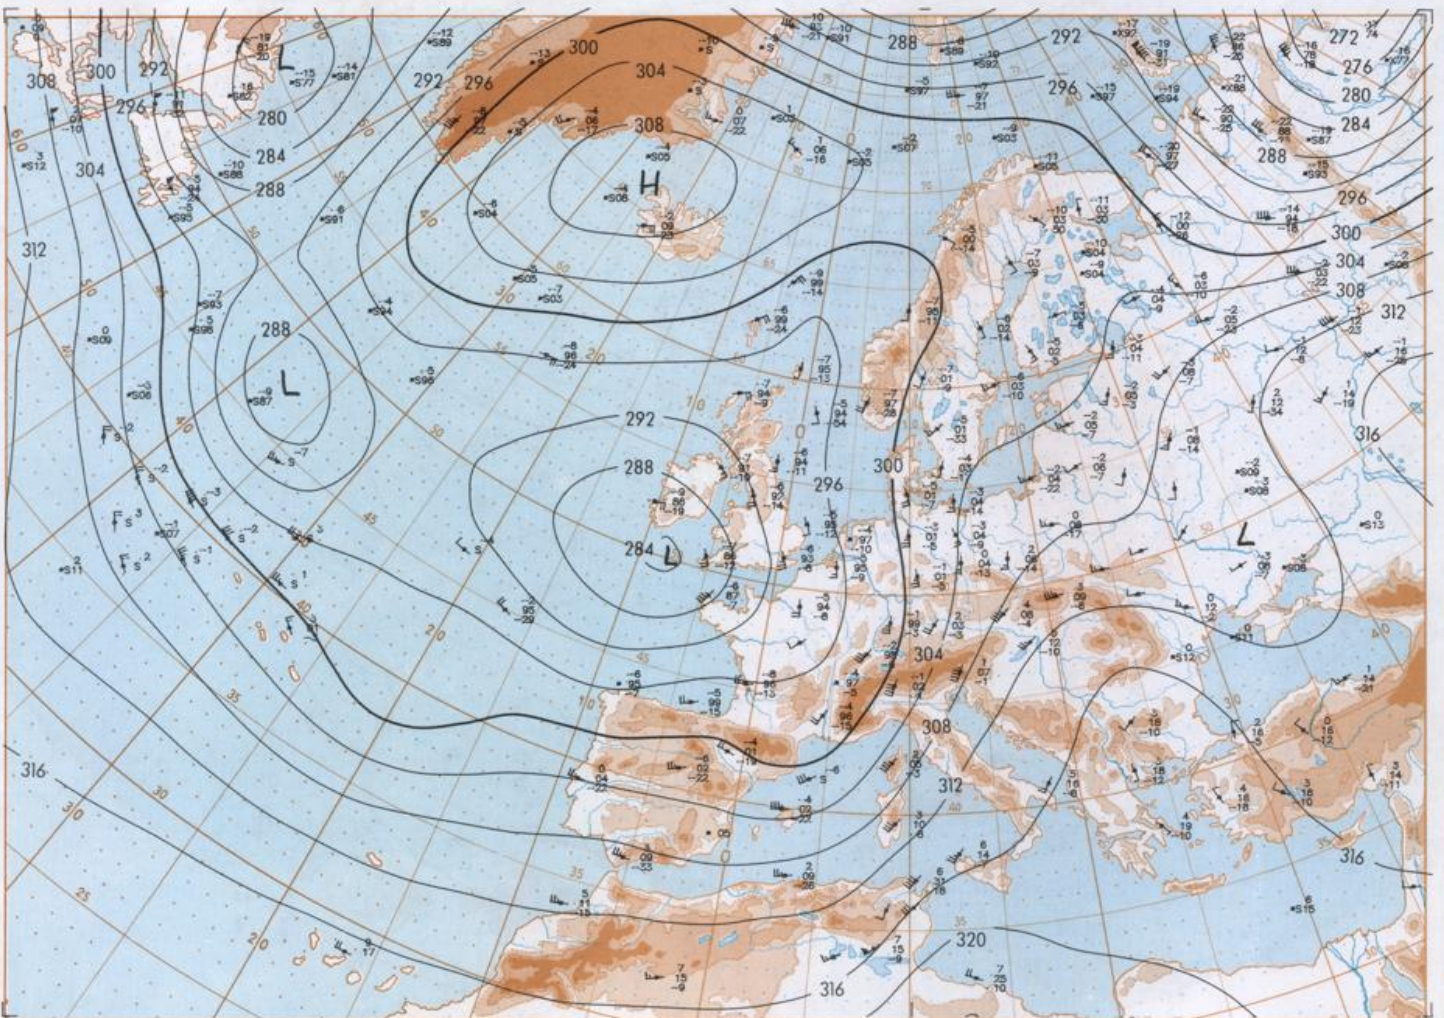

Jahrgang Volume Volume Volumen	18	Freitag Friday Vendredi Viernes	08.10.1993	Nummer Number Número Número	281
---	----	--	------------	--------------------------------------	-----

Inhalt	Content	Contenu	Contenido
Bodenwetterkarte 00 UTC	Surface chart 00 UTC	Carte de surface à 00 UTC	Análisis en superficie a las 00 UTC
Bodenwetterkarte Nordhemisphäre 12 UTC	Surface chart northern hemisphere 12 UTC	Carte de surface sur l'hémisphère nord à 12 UTC	Análisis en superficie hemisferio norte a las 12 UTC
500 - hPa-Fläche Nordhemisphäre 12 UTC	500 hPa surface northern hemisphere 12 UTC	Surface 500 hPa sur l'hémisphère nord à 12 UTC	Topografía de la superficie de 500 hPa hemisferio norte de las 12 UTC
200 - hPa-Fläche Nordhemisphäre 12 UTC	200 hPa surface northern hemisphere 12 UTC	Surface 200 hPa sur l'hémisphère nord à 12 UTC	Topografía de la superficie de 200 hPa hemisferio norte de las 12 UTC
100 - hPa-Fläche Nordhemisphäre 12 UTC	100 hPa surface northern hemisphere 12 UTC	Surface 100 hPa sur l'hémisphère nord à 12 UTC	Topografía de la superficie de 100 hPa hemisferio norte de las 12 UTC
850 - hPa 12 UTC, 700 hPa 12 UTC	850 hPa 12 UTC, 700 hPa 12 UTC	850 hPa 12 UTC, 700 hPa 12 UTC	850 hPa 12 UTC, 700 hPa 12 UTC
Relative Topographie 500/1000 hPa 12 UTC	Thickness chart 500/1000 hPa 12 UTC	Carte d'épaisseur 500/1000 hPa 12 UTC	Relativa 500/1000 hPa 12 UTC
300 - hPa 12 UTC	300 hPa 12 UTC	300 hPa 12 UTC	300 hPa 12 UTC
Aerologische Diagramme 12 UTC	Aerological diagrams 12 UTC	Diagrammes aérologiques 12 UTC	Diagramas aerológicos 12 UTC

BODEN  
08-10-93 00 UTC

Stereogr. proj. 1:30 000 000, 60°N

Surface chart 00 UTC

Surface chart 12 UTC

Stereogr. proj. 1:60 000 000 60°N

200 hPa 12 UTC

Stereogr. proj. 1:60 000 000 60°N

100 hPa 12 UTC

Stereogr. proj. 1:60 000 000 60°N

Stereogr.proj. 1:30 000 000 in 60°N

850 hPa 12 UTC

700 hPa 12 UTC

Stereogr. proj. 1:30 000 000 in 60°N

500/1000 hPa 12 UTC

300 hPa 12 UTC

Aerological  
Diagrams  
12 UTC