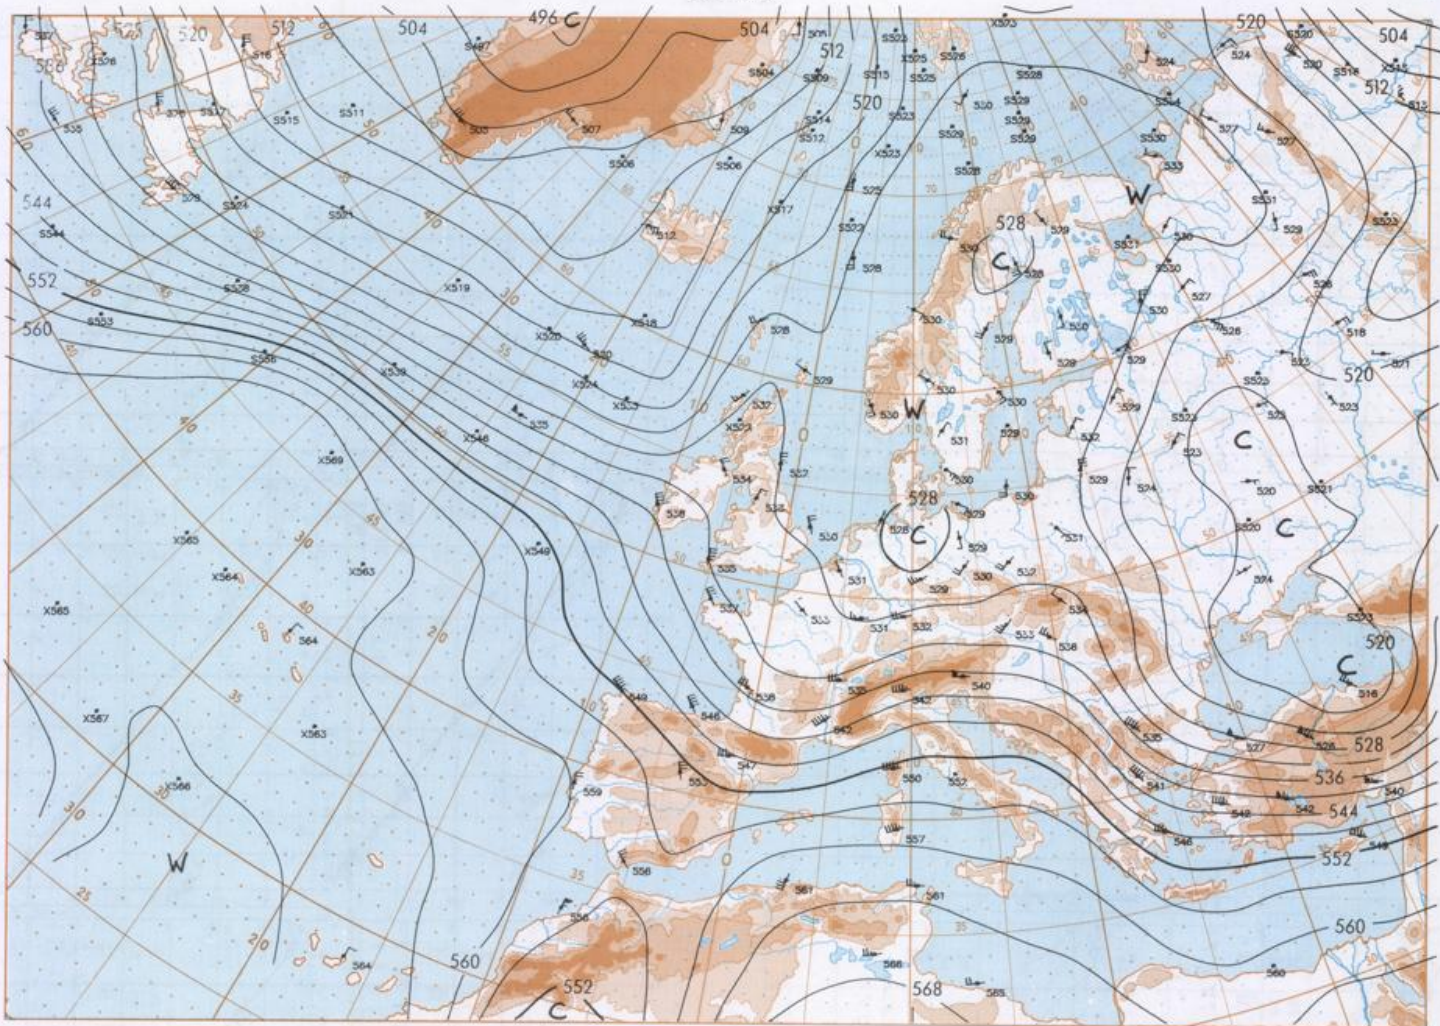

BODEN  
12-11-93 00 UTC

Stereogr. proj. 1:30 000 000 60°N

Surface chart 00 UTC

Surface chart 12 UTC

Stereogr. proj.: 1:60 000 000 60°N

500 hPa 12 UTC

Stereogr. proj. 1:60 000 000 60°N

200 hPa 12 UTC

Stereogr. proj. 1:60 000 000 60°N

Stereogr. proj. 1:30 000 000 in 60°N

850 hPa 12 UTC

700 hPa 12 UTC

Stereogr. proj. 1:30 000 000 in 60°N

500/1000 hPa 12 UTC

Aerological  
Diagrams  
12 UTC

- |                 |                 |                 |                         |                               |                        |
|-----------------|-----------------|-----------------|-------------------------|-------------------------------|------------------------|
| 01241 Orland    | 03774 Crawley   | 06610 Payerna   | 10184 Greifswald        | 10868 München-Oberschleißheim | 18080 Milano           |
| 01384 Oslo      | 03808 Camborne  | 07110 Brest     | 10393 Lindenberg        | 11035 Wien                    | 18245 Roma             |
| 01415 Stavanger | 03920 Long Kesh | 07145 Trappes   | 10486 Dresden-Wahnsdorf | 11520 Praha-Libus             | 18320 Brindisi         |
| 02465 Stockholm | 03953 Valentia  | 07481 Lyon      | 10548 Meiningen         | 12374 Legionowo               | 18718 Athen            |
| 02527 Göteborg  | 04018 Keflavik  | 07510 Bordeaux  | 10035 Schleswig         | 12843 Budapest                | 17062 Istanbul         |
| 03005 Lerwick   | 06181 Kobenhavn | 07845 Nimes     | 10338 Hannover          | 13275 Beograd                 | 40179 Bet Dagan/Israel |
| 03170 Shanwell  | 08260 De Bilt   | 08001 La Coruna | 10410 Essen             | 15420 Bukarest                | 17130 Ankara           |
| 03498 Hernaby   | 08447 Uccle     | 08579 Lisboa    | 10739 Stuttgart         | 16044 Udine                   | 27612 Moskva           |