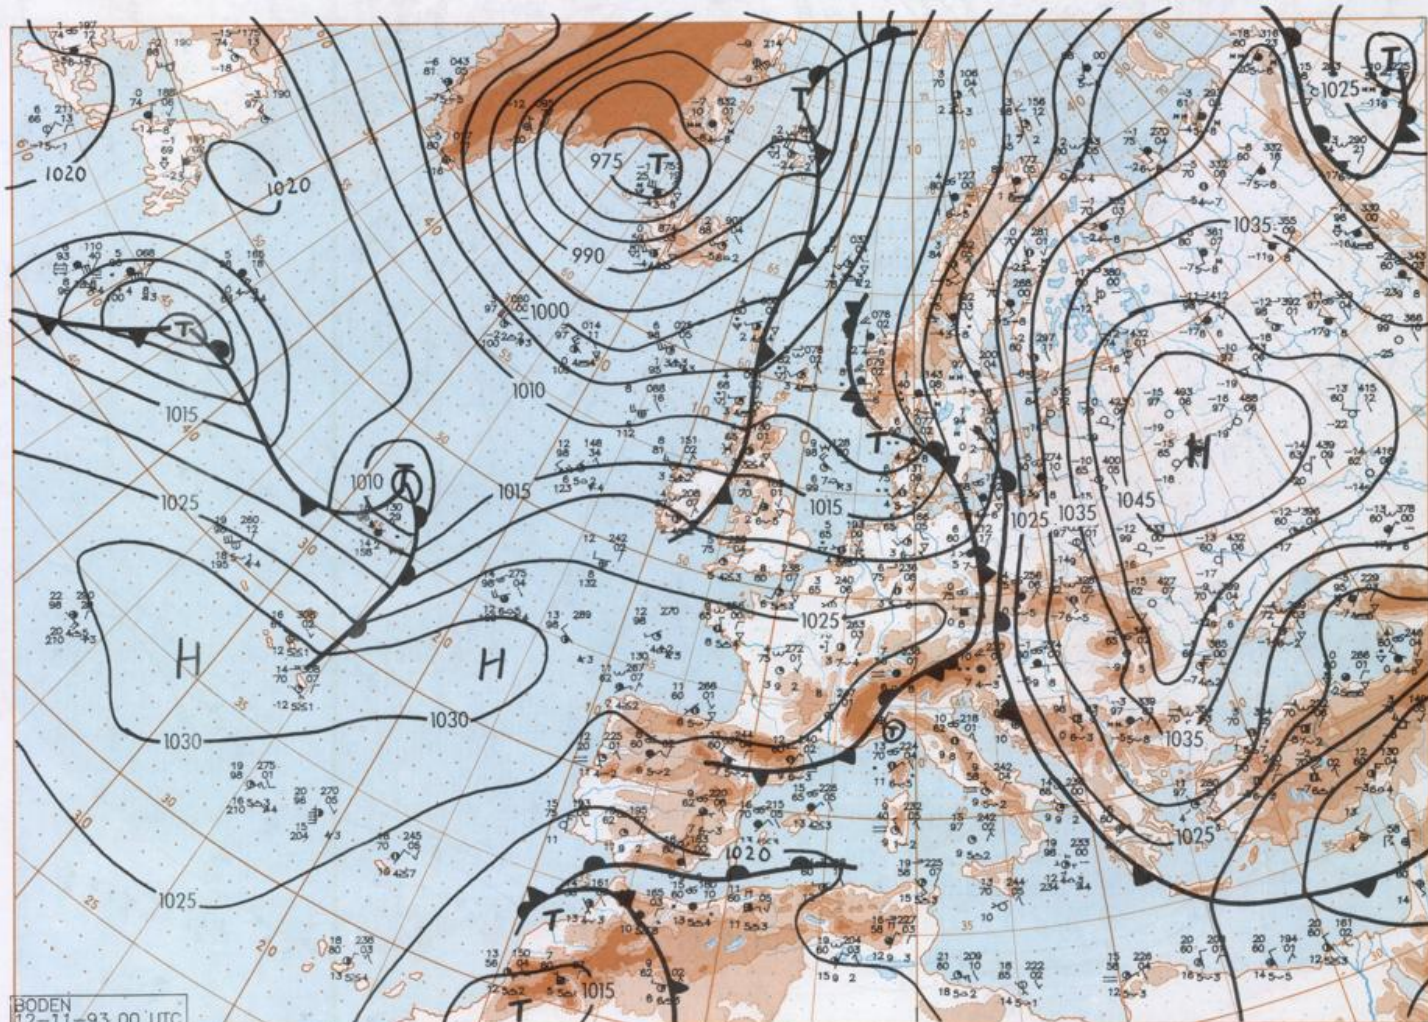

BODEN  
12-11-93 00 UTC

Stereogr. proj. 1:30 000 000 60°N

Surface chart 00 UTC

Surface chart 12 UTC

Stereogr. proj.: 1:60 000 000 60°N

500 hPa 12 UTC

Stereogr. proj. 1:60 000 000 60°N

200 hPa 12 UTC

Stereogr. proj. 1:60 000 000 60°N

Stereogr. proj. 1:30 000 000 in 60°N

850 hPa 12 UTC

700 hPa 12 UTC

Stereogr. proj. 1:30 000 000 in 60°N

500/1000 hPa 12 UTC

Aerological  
Diagrams  
12 UTC

- |                 |                 |                 |                         |                               |                        |
|-----------------|-----------------|-----------------|-------------------------|-------------------------------|------------------------|
| 01241 Orland    | 03774 Crawley   | 06610 Payerna   | 10184 Greifswald        | 10868 München-Oberschleißheim | 18080 Milano           |
| 01384 Oslo      | 03808 Camborne  | 07110 Brest     | 10393 Lindenberg        | 11035 Wien                    | 18245 Roma             |
| 01415 Stavanger | 03920 Long Kesh | 07145 Trappes   | 10486 Dresden-Wahnsdorf | 11520 Praha-Libus             | 18320 Brindisi         |
| 02465 Stockholm | 03953 Valentia  | 07481 Lyon      | 10548 Meiningen         | 12374 Legionowo               | 18718 Athen            |
| 02527 Göteborg  | 04018 Keflavik  | 07510 Bordeaux  | 10035 Schleswig         | 12843 Budapest                | 17062 Istanbul         |
| 03005 Lerwick   | 06181 Kobenhavn | 07845 Nimes     | 10338 Hannover          | 13275 Beograd                 | 40179 Bet Dagan/Israel |
| 03170 Shanwell  | 08260 De Bilt   | 08001 La Coruna | 10410 Essen             | 15420 Bukarest                | 17130 Ankara           |
| 03498 Hernaby   | 08447 Uccle     | 08579 Lisboa    | 10739 Stuttgart         | 16044 Udine                   | 27612 Moskva           |