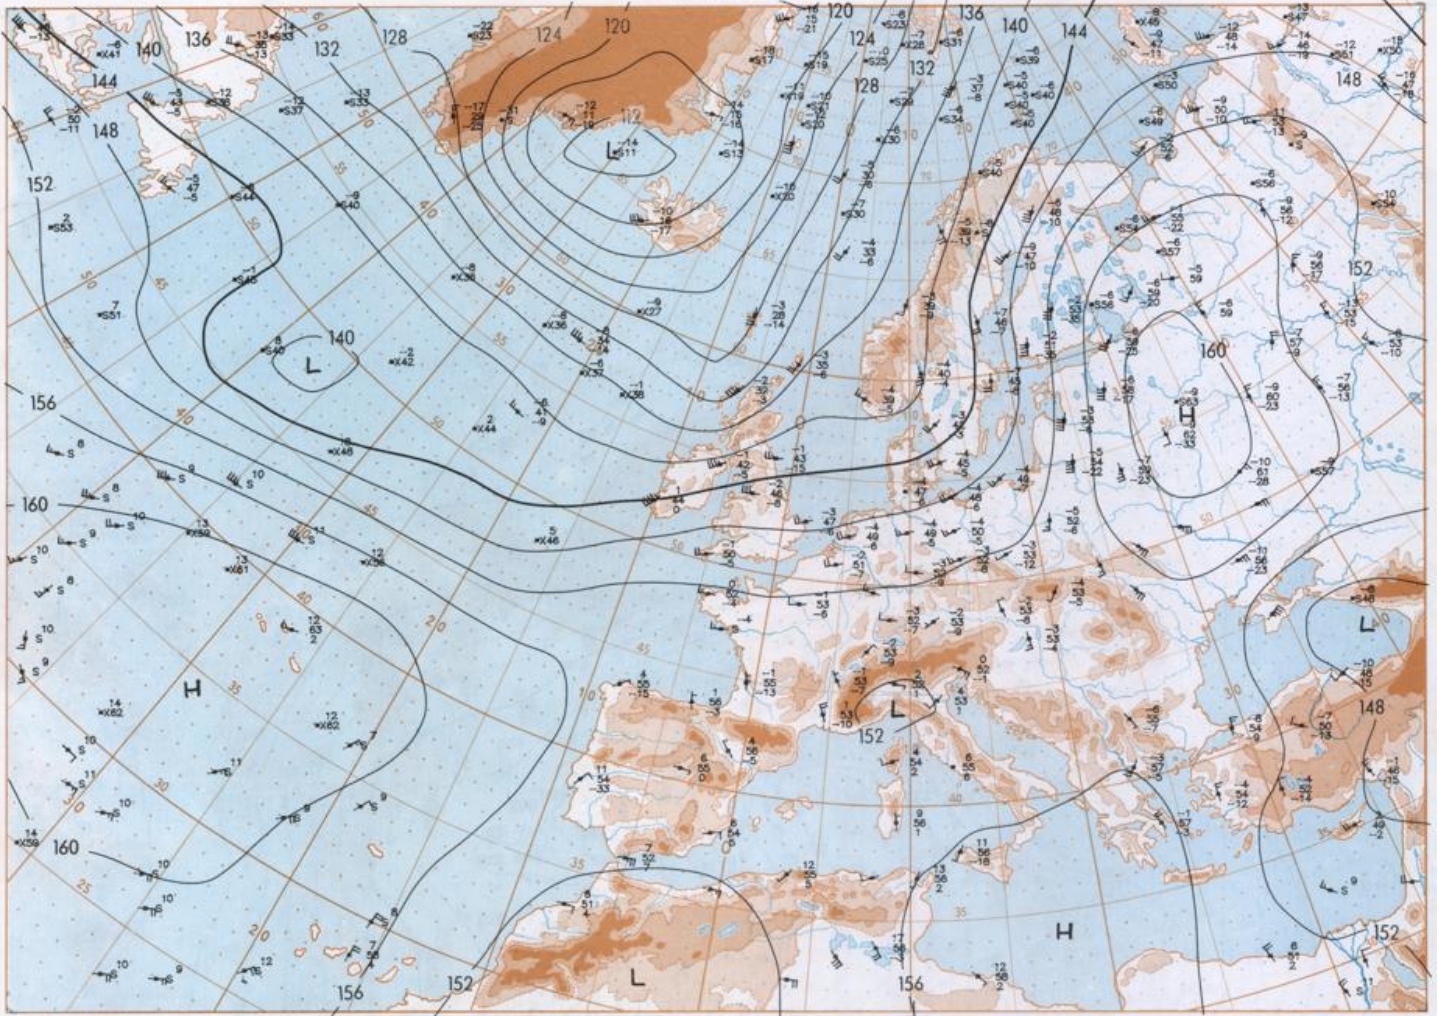

BODEN  
12-11-93 00 UTC

Stereogr. proj. 1:30 000 000 60°N

Surface chart 00 UTC

Surface chart 12 UTC

Stereogr. proj.: 1:60 000 000 60°N

500 hPa 12 UTC

Stereogr. proj. 1:60 000 000 60°N

200 hPa 12 UTC

Stereogr. proj. 1:60 000 000 60°N

Stereogr. proj. 1:30 000 000 in 60°N

850 hPa 12 UTC

700 hPa 12 UTC

Stereogr. proj. 1:30 000 000 in 60°N

500/1000 hPa 12 UTC

Aerological  
Diagrams  
12 UTC

- |                 |                 |                 |                         |                               |                        |
|-----------------|-----------------|-----------------|-------------------------|-------------------------------|------------------------|
| 01241 Orland    | 03774 Crawley   | 06610 Payerna   | 10184 Greifswald        | 10868 München-Oberschleißheim | 18080 Milano           |
| 01384 Oslo      | 03808 Camborne  | 07110 Brest     | 10393 Lindenberg        | 11035 Wien                    | 18245 Roma             |
| 01415 Stavanger | 03920 Long Kesh | 07145 Trappes   | 10486 Dresden-Wahnsdorf | 11520 Praha-Libus             | 18320 Brindisi         |
| 02465 Stockholm | 03953 Valentia  | 07481 Lyon      | 10548 Meiningen         | 12374 Legionowo               | 18718 Athen            |
| 02527 Göteborg  | 04018 Keflavik  | 07510 Bordeaux  | 10035 Schleswig         | 12843 Budapest                | 17062 Istanbul         |
| 03005 Lerwick   | 06181 Kobenhavn | 07845 Nimes     | 10338 Hannover          | 13275 Beograd                 | 40179 Bet Dagan/Israel |
| 03170 Shanwell  | 08260 De Bilt   | 08001 La Coruna | 10410 Essen             | 15420 Bukarest                | 17130 Ankara           |
| 03498 Hernaby   | 08447 Uccle     | 08579 Lisboa    | 10739 Stuttgart         | 16044 Udine                   | 27612 Moskva           |