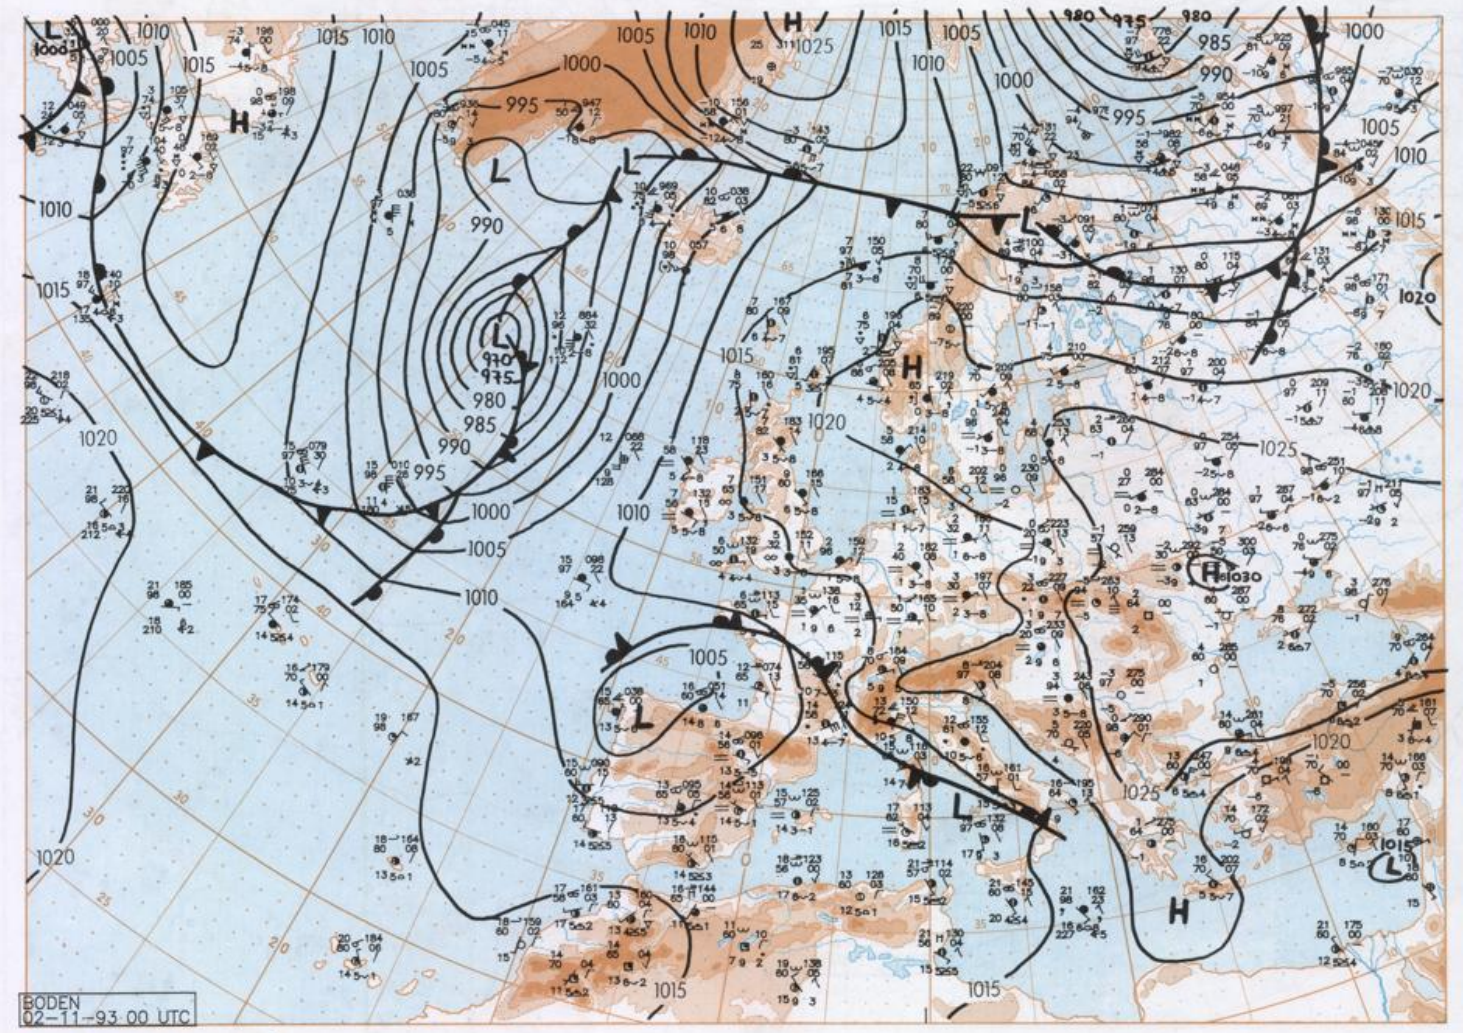

Jahrgang Volume Volume Volumen	18	Dienstag Tuesday Mardi Martes	02.11.1993	Nummer Number Número Número	306
---	----	--	------------	--------------------------------------	-----

Inhalt	Content	Contenu	Contenido
Bodenwetterkarte 00 UTC	Surface chart 00 UTC	Carte de surface à 00 UTC	Análisis en superficie a las 00 UTC
Bodenwetterkarte Nordhemisphäre 12 UTC	Surface chart northern hemisphere 12 UTC	Carte de surface sur l'hémisphère nord à 12 UTC	Análisis en superficie hemisferio norte a las 12 UTC
500-hPa-Fläche Nordhemisphäre 12 UTC	500 hPa surface northern hemisphere 12 UTC	Surface 500 hPa sur l'hémisphère nord à 12 UTC	Topografía de la superficie de 500 hPa hemisferio norte de las 12 UTC
200-hPa-Fläche Nordhemisphäre 12 UTC	200 hPa surface northern hemisphere 12 UTC	Surface 200 hPa sur l'hémisphère nord à 12 UTC	Topografía de la superficie de 200 hPa hemisferio norte de las 12 UTC
100-hPa-Fläche Nordhemisphäre 12 UTC	100 hPa surface northern hemisphere 12 UTC	Surface 100 hPa sur l'hémisphère nord à 12 UTC	Topografía de la superficie de 100 hPa hemisferio norte de las 12 UTC
850-hPa 12 UTC, 700 hPa 12 UTC	850 hPa 12 UTC, 700 hPa 12 UTC	850 hPa 12 UTC, 700 hPa 12 UTC	850 hPa 12 UTC, 700 hPa 12 UTC
Relative Topographie 500/1000 hPa 12 UTC	Thickness chart 500/1000 hPa 12 UTC	Carte d'épaisseur 500/1000 hPa 12 UTC	Relativa 500/1000 hPa 12 UTC
300-hPa 12 UTC	300 hPa 12 UTC	300 hPa 12 UTC	300 hPa 12 UTC
Aerologische Diagramme 12 UTC	Aerological diagrams 12 UTC	Diagrammes aérologiques 12 UTC	Diagramas aerológicos 12 UTC

BODEN  
02-11-93 00 UTC  
Stereogr. proj. 1:30 000 000 60°N

Surface chart 00 UTC

Stereogr.-proj. 1:60 000 000 60°N

500 hPa 12 UTC

Stereogr. proj. 1:40 000 000 60°N

200 hPa 12 UTC

100 hPa 12 UTC

Stereogr. proj. 1:60 000 000 60°N