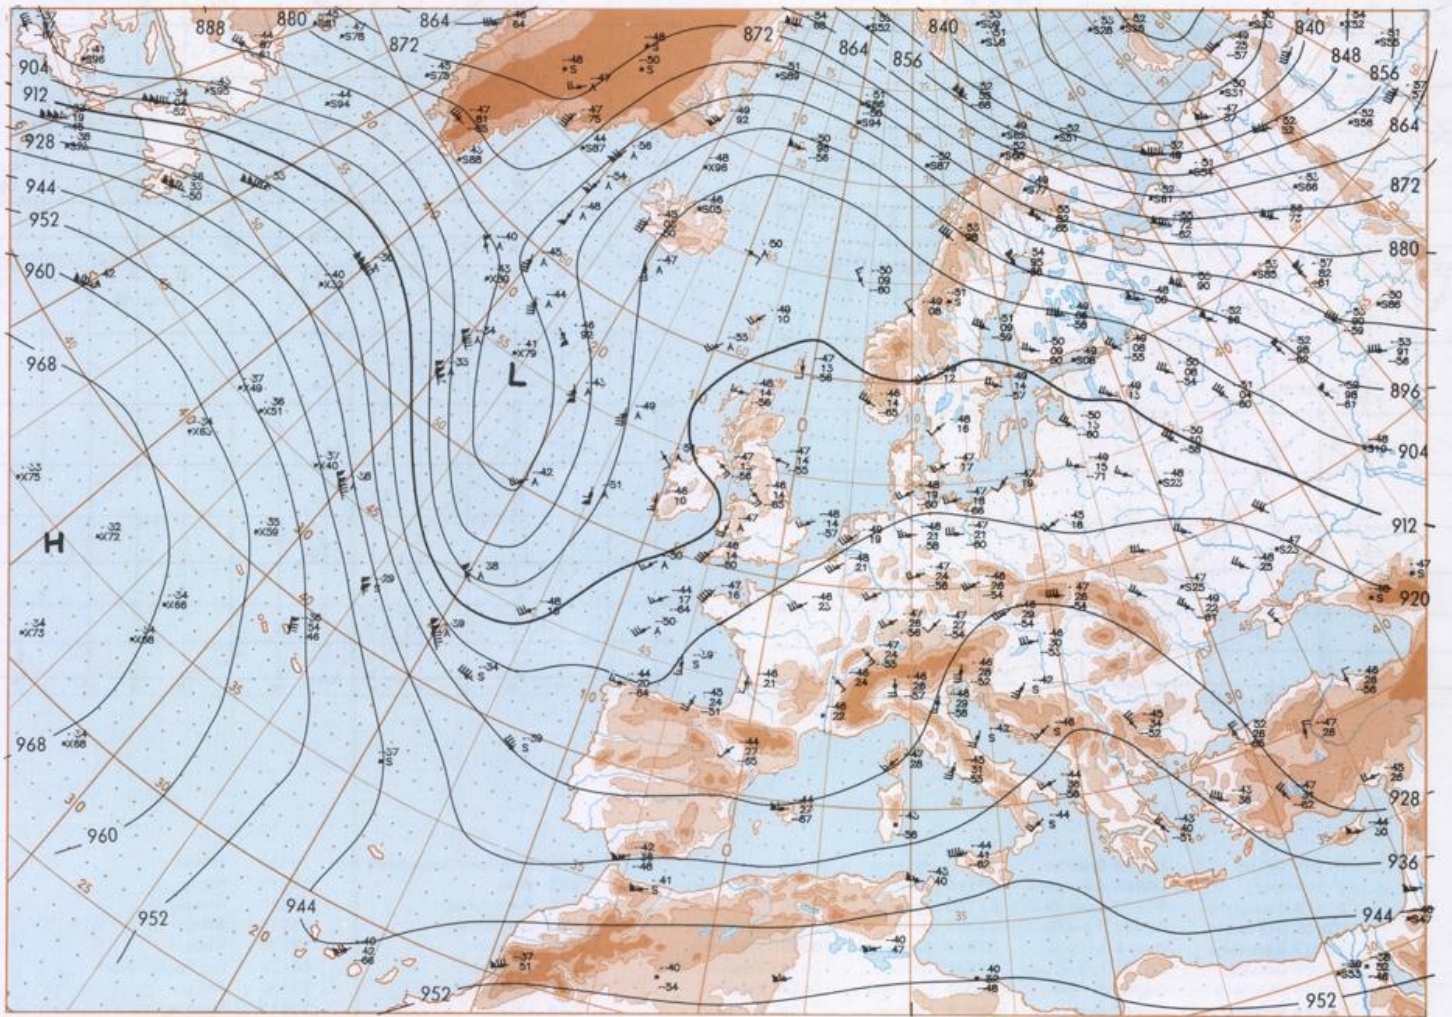

BODEN  
02-11-93 00 UTC  
Stereogr. proj. 1:30 000 000 60°N

Surface chart 00 UTC

Stereogr.-proj. 1:60 000 000 60°N

500 hPa 12 UTC

Stereogr. proj. 1:40 000 000 60°N

200 hPa 12 UTC

100 hPa 12 UTC

Stereogr. proj. 1:60 000 000 60°N

Stereogr. proj. 1:30 000 000 in 60°N

850 hPa 12 UTC

700 hPa 12 UTC

Stereogr.-proj. 1:30 000 000 In. 60°N

500/1000 hPa 12 UTC

300 hPa 12 UTC

Aerological  
Diagrams  
12 UTC

- |                 |                 |                 |                         |                               |                        |
|-----------------|-----------------|-----------------|-------------------------|-------------------------------|------------------------|
| 01241 Oriand    | 03774 Crawley   | 06610 Payerne   | 10184 Greifswald        | 10868 München-Oberschleißheim | 16080 Milano           |
| 01384 Oslo      | 03808 Camborne  | 07110 Brest     | 10393 Lindenberg        | 11035 Wien                    | 18245 Roma             |
| 01415 Stavanger | 03920 Long Kesh | 07145 Trappes   | 10486 Dresden-Wahnsdorf | 11520 Praha-Libus             | 18320 Brindisi         |
| 02465 Stockholm | 03953 Valentia  | 07481 Lyon      | 10548 Meiningen         | 12374 Legionowo               | 18718 Athen            |
| 02527 Goteborg  | 04018 Keflavik  | 07510 Bordeaux  | 10035 Schleswig         | 12843 Budepest                | 17062 Istanbul         |
| 03005 Lerwick   | 06181 Kobenhavn | 07645 Nimes     | 10338 Hannover          | 13275 Beograd                 | 40179 Bet Degan/Israel |
| 03170 Shanwell  | 06280 De Bilt   | 08001 La Coruna | 10410 Essen             | 15420 Bukarest                | 17130 Ankara           |
| 03496 Hemsby    | 06447 Uccle     | 08579 Lieboas   | 10739 Stuttgart         | 16044 Udine                   | 27612 Moskva           |