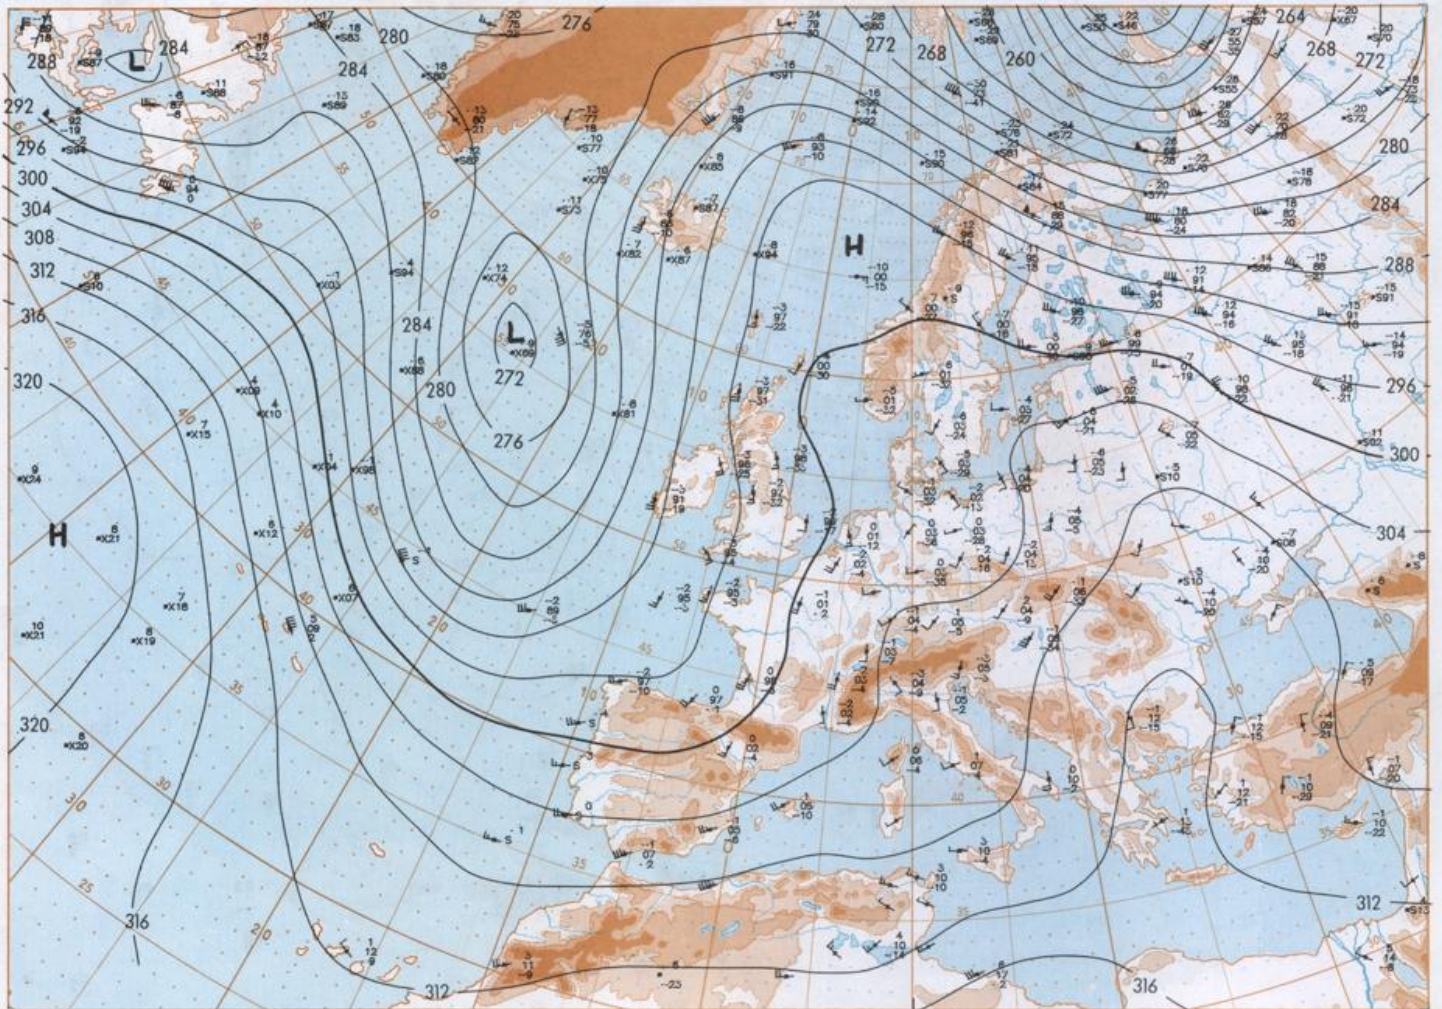

BODEN  
02-11-93 00 UTC  
Stereogr. proj. 1:30 000 000 60°N

Surface chart 00 UTC

Stereogr.-proj. 1:60 000 000 60°N

500 hPa 12 UTC

Stereogr. proj. 1:40 000 000 60°N

200 hPa 12 UTC

100 hPa 12 UTC

Stereogr. proj. 1:60 000 000 60°N

Stereogr. proj. 1:30 000 000 in 60°N

850 hPa 12 UTC

700 hPa 12 UTC

Stereogr.-proj. 1:30 000 000 In. 60°N

500/1000 hPa 12 UTC

300 hPa 12 UTC

Aerological  
Diagrams  
12 UTC

- |                 |                 |                 |                         |                               |                        |
|-----------------|-----------------|-----------------|-------------------------|-------------------------------|------------------------|
| 01241 Oriand    | 03774 Crawley   | 06610 Payerne   | 10184 Greifswald        | 10868 München-Oberschleißheim | 16080 Milano           |
| 01384 Oslo      | 03808 Camborne  | 07110 Brest     | 10393 Lindenberg        | 11035 Wien                    | 18245 Roma             |
| 01415 Stavanger | 03920 Long Kesh | 07145 Trappes   | 10486 Dresden-Wahnsdorf | 11520 Praha-Libus             | 18320 Brindisi         |
| 02465 Stockholm | 03953 Valentia  | 07481 Lyon      | 10548 Meiningen         | 12374 Legionowo               | 18718 Athen            |
| 02527 Goteborg  | 04018 Keflavik  | 07510 Bordeaux  | 10035 Schleswig         | 12843 Budepest                | 17062 Istanbul         |
| 03005 Lerwick   | 06181 Kobenhavn | 07645 Nimes     | 10338 Hannover          | 13275 Beograd                 | 40179 Bet Degan/Israel |
| 03170 Shanwell  | 06280 De Bilt   | 08001 La Coruna | 10410 Essen             | 15420 Bukarest                | 17130 Ankara           |
| 03496 Hemsby    | 06447 Uccle     | 08579 Lieboas   | 10739 Stuttgart         | 16044 Udine                   | 27612 Moskva           |