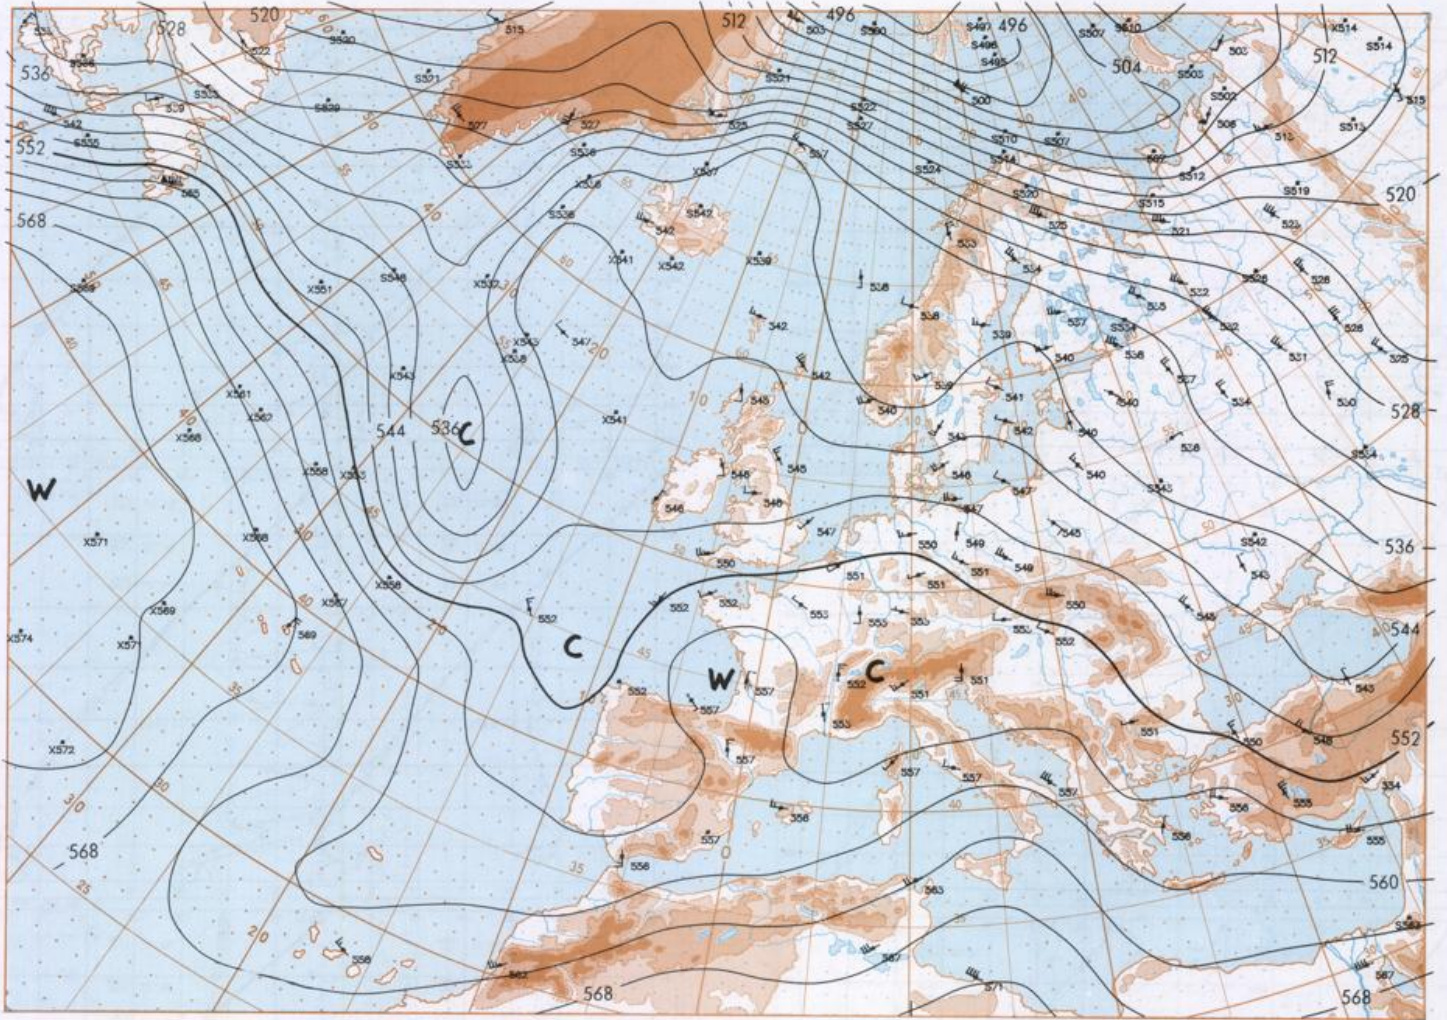

BODEN  
02-11-93 00 UTC  
Stereogr. proj. 1:30 000 000 60°N

Surface chart 00 UTC

Stereogr.-proj. 1:60 000 000 60°N

500 hPa 12 UTC

Stereogr. proj. 1:40 000 000 60°N

200 hPa 12 UTC

100 hPa 12 UTC

Stereogr. proj. 1:60 000 000 60°N

Stereogr. proj. 1:30 000 000 in 60°N

850 hPa 12 UTC

700 hPa 12 UTC

Stereogr.-proj. 1:30 000 000 In. 60°N

500/1000 hPa 12 UTC

300 hPa 12 UTC

Aerological  
Diagrams  
12 UTC

- |                 |                 |                 |                         |                               |                        |
|-----------------|-----------------|-----------------|-------------------------|-------------------------------|------------------------|
| 01241 Oriand    | 03774 Crawley   | 06610 Payerne   | 10184 Greifswald        | 10868 München-Oberschleißheim | 16080 Milano           |
| 01384 Oslo      | 03808 Camborne  | 07110 Brest     | 10393 Lindenberg        | 11035 Wien                    | 18245 Roma             |
| 01415 Stavanger | 03920 Long Kesh | 07145 Trappes   | 10486 Dresden-Wahnsdorf | 11520 Praha-Libus             | 18320 Brindisi         |
| 02465 Stockholm | 03953 Valentia  | 07481 Lyon      | 10548 Meiningen         | 12374 Legionowo               | 18718 Athen            |
| 02527 Goteborg  | 04018 Keflavik  | 07510 Bordeaux  | 10035 Schleswig         | 12843 Budepest                | 17062 Istanbul         |
| 03005 Lerwick   | 06181 Kobenhavn | 07645 Nimes     | 10338 Hannover          | 13275 Beograd                 | 40179 Bet Degan/Israel |
| 03170 Shanwell  | 06280 De Bilt   | 08001 La Coruna | 10410 Essen             | 15420 Bukarest                | 17130 Ankara           |
| 03496 Hemsby    | 06447 Uccle     | 08579 Lieboas   | 10739 Stuttgart         | 16044 Udine                   | 27612 Moskva           |