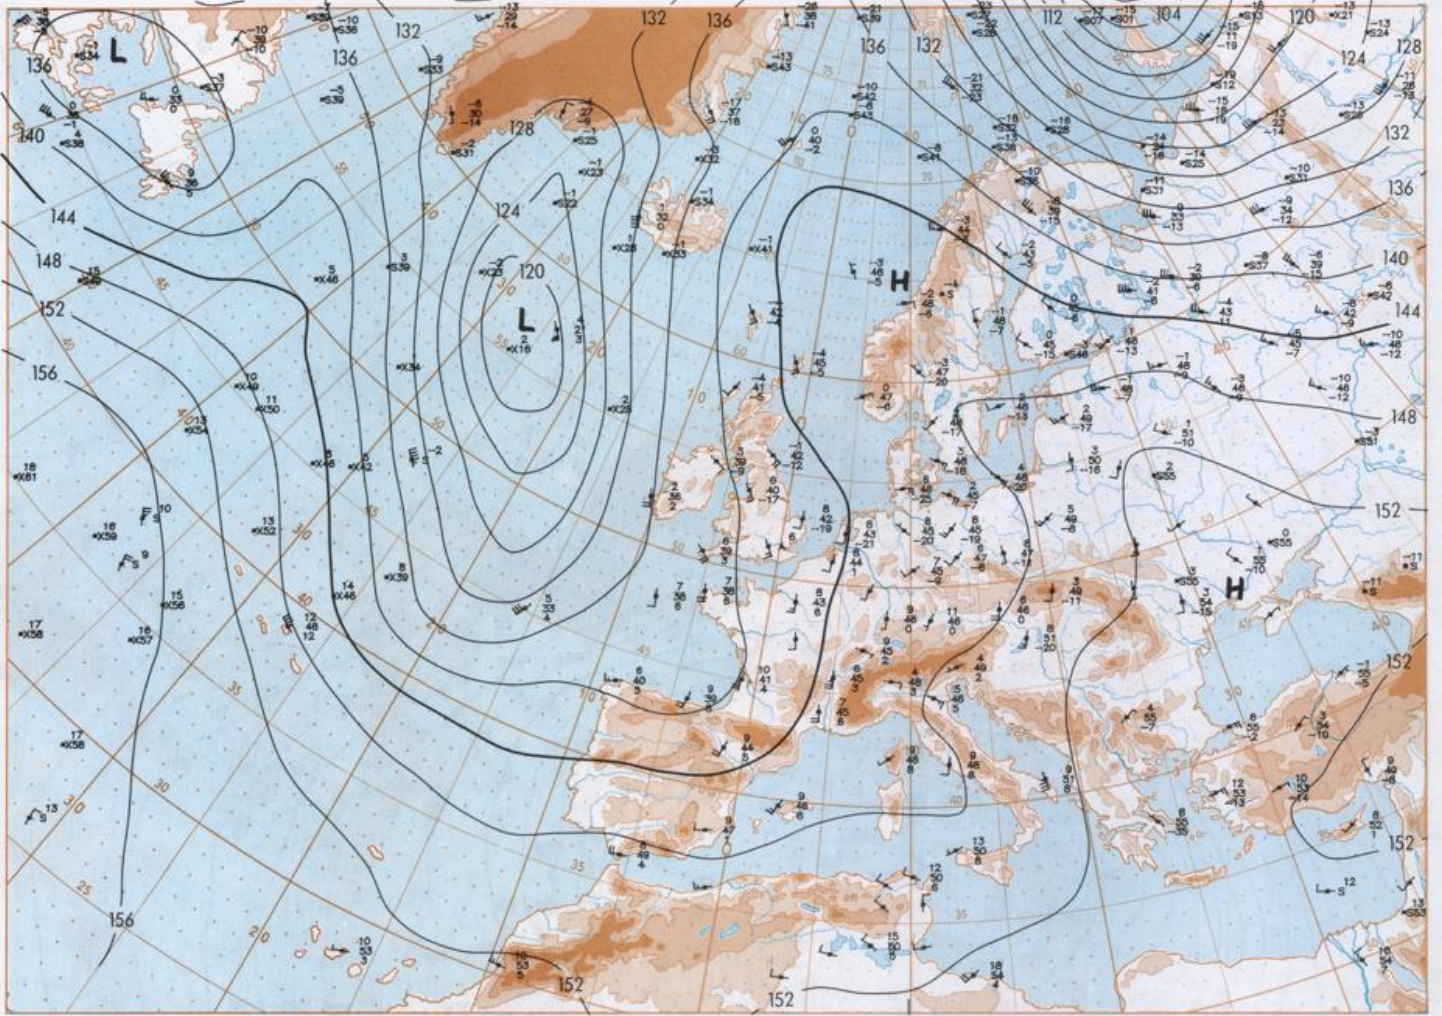

BODEN  
02-11-93 00 UTC  
Stereogr. proj. 1:30 000 000 60°N

Surface chart 00 UTC

Stereogr.-proj. 1:60 000 000 60°N

500 hPa 12 UTC

Stereogr. proj. 1:40 000 000 60°N

200 hPa 12 UTC

100 hPa 12 UTC

Stereogr. proj. 1:60 000 000 60°N

Stereogr. proj. 1:30 000 000 in 60°N

850 hPa 12 UTC

700 hPa 12 UTC

Stereogr.-proj. 1:30 000 000 In. 60°N

500/1000 hPa 12 UTC

300 hPa 12 UTC

Aerological  
Diagrams  
12 UTC

- |                 |                 |                 |                         |                               |                        |
|-----------------|-----------------|-----------------|-------------------------|-------------------------------|------------------------|
| 01241 Oriand    | 03774 Crawley   | 06610 Payerne   | 10184 Greifswald        | 10868 München-Oberschleißheim | 16080 Milano           |
| 01384 Oslo      | 03808 Camborne  | 07110 Brest     | 10393 Lindenberg        | 11035 Wien                    | 18245 Roma             |
| 01415 Stavanger | 03920 Long Kesh | 07145 Trappes   | 10486 Dresden-Wahnsdorf | 11520 Praha-Libus             | 18320 Brindisi         |
| 02465 Stockholm | 03953 Valentia  | 07481 Lyon      | 10548 Meiningen         | 12374 Legionowo               | 18718 Athen            |
| 02527 Goteborg  | 04018 Keflavik  | 07510 Bordeaux  | 10035 Schleswig         | 12843 Budepest                | 17062 Istanbul         |
| 03005 Lerwick   | 06181 Kobenhavn | 07645 Nimes     | 10338 Hannover          | 13275 Beograd                 | 40179 Bet Degan/Israel |
| 03170 Shanwell  | 06280 De Bilt   | 08001 La Coruna | 10410 Essen             | 15420 Bukarest                | 17130 Ankara           |
| 03496 Hemsby    | 06447 Uccle     | 08579 Lieboas   | 10739 Stuttgart         | 16044 Udine                   | 27612 Moskva           |