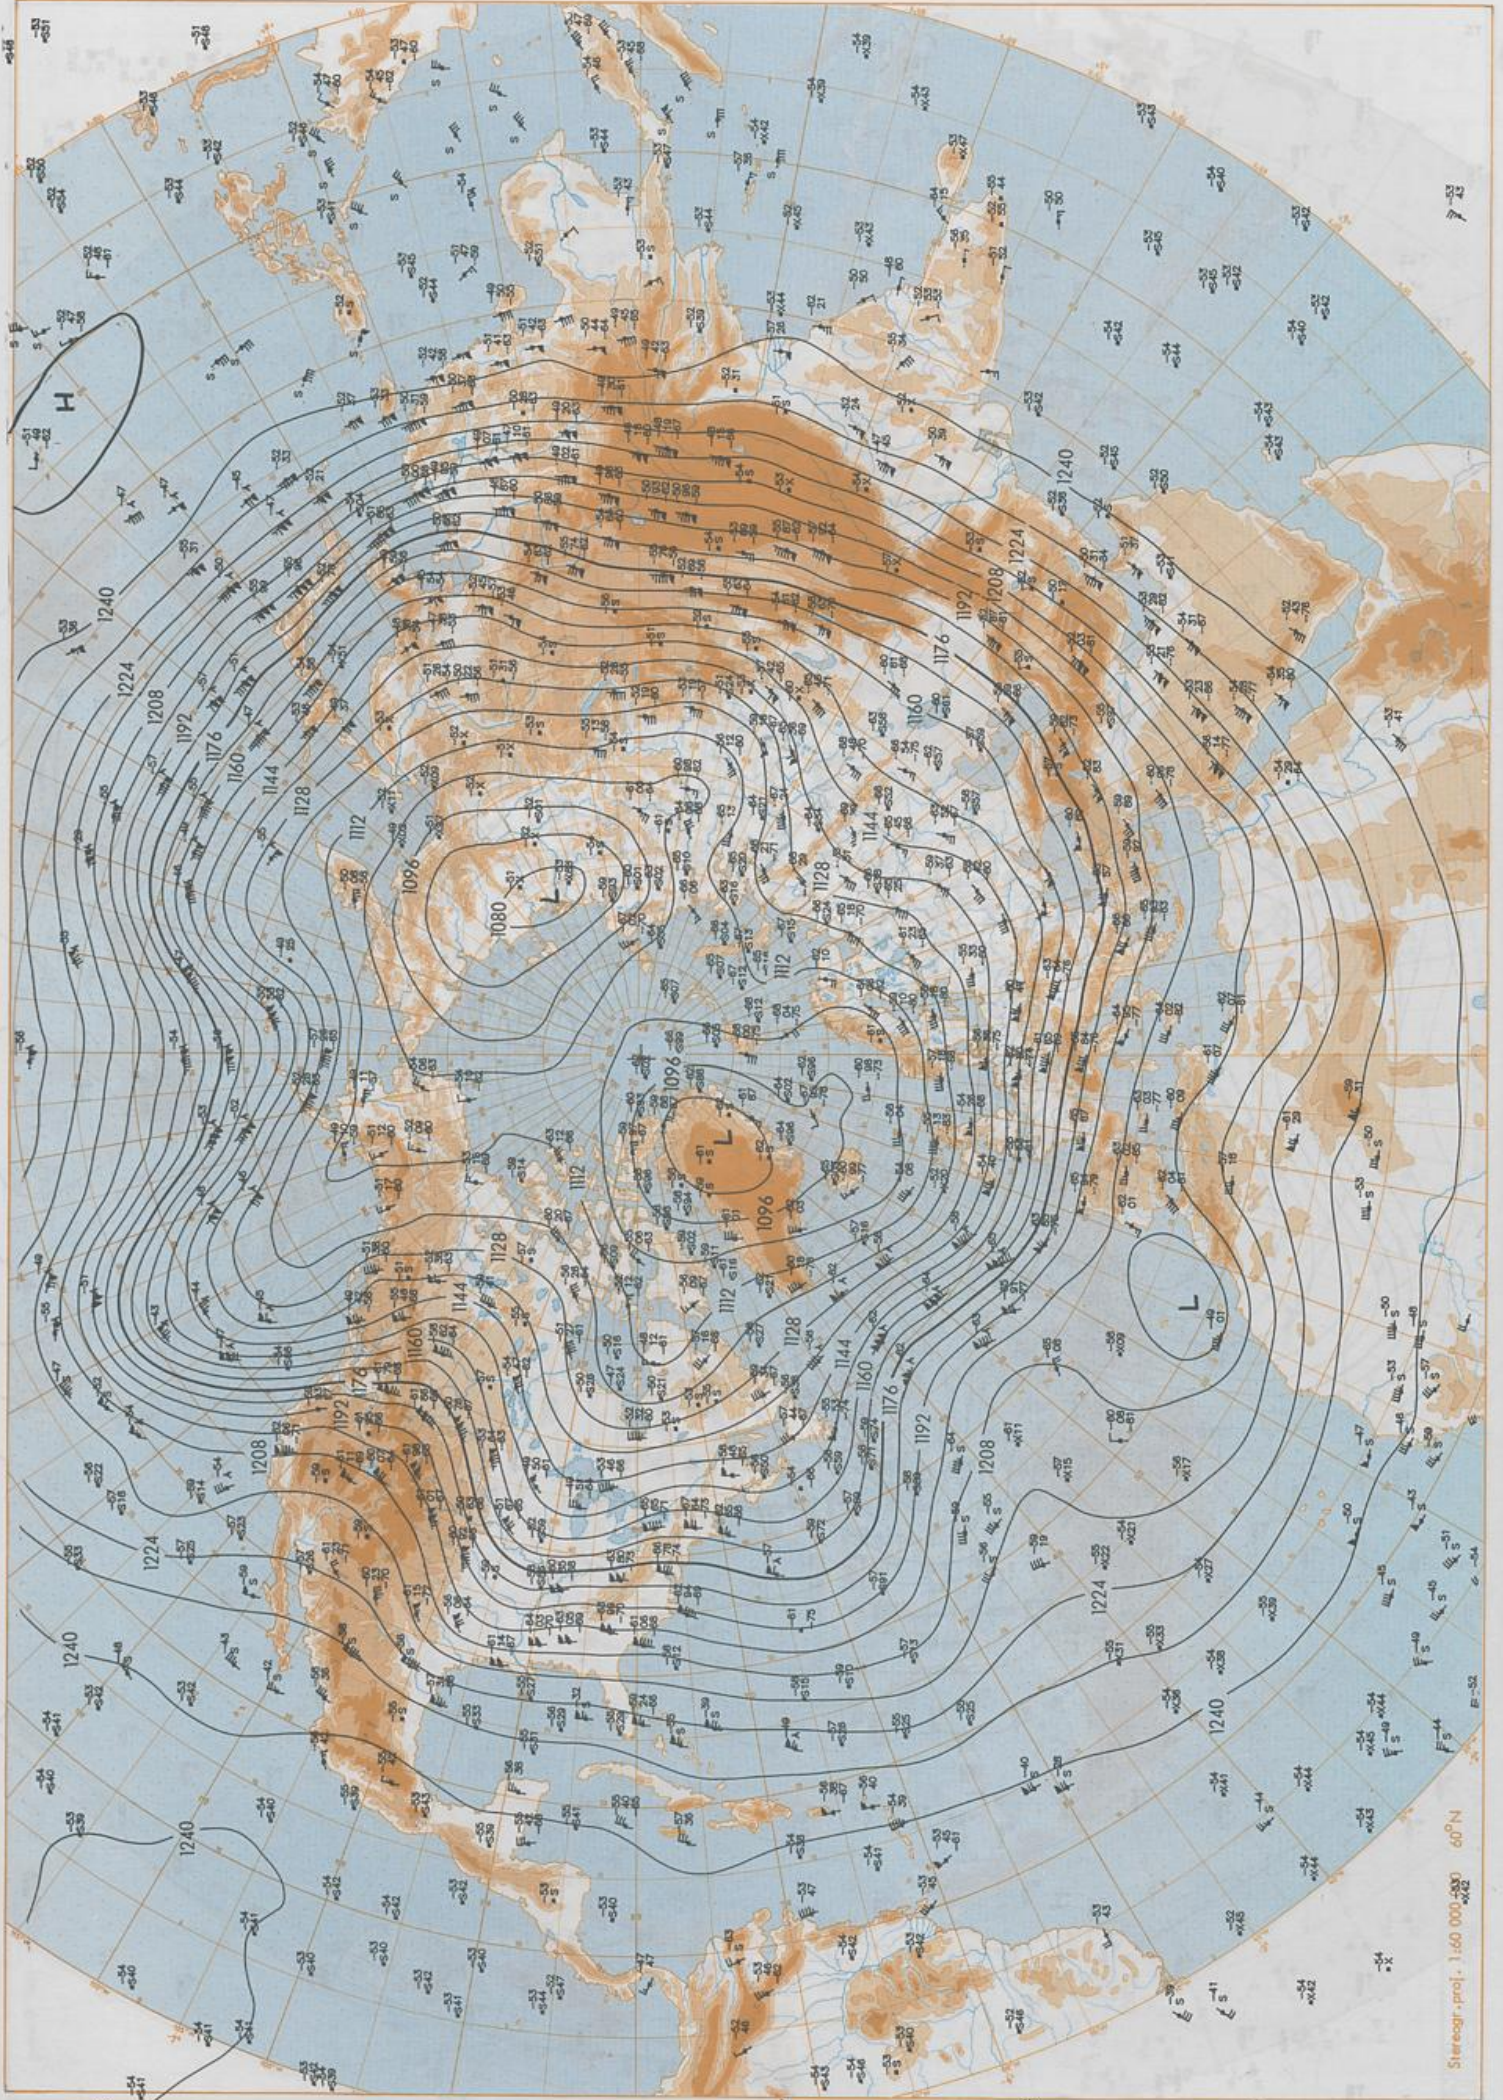

BODEN  
10-12-93 00 UTC

Stereogr. proj. 1:30 000 000 60°N

Surface chart 00 UTC

Surface chart 12 UTC

BOMEN 10-12-93 12 UTC 1000 000 60°N

200 hPa 12 UTC

Stereogr. proj. 1:60 000 000 60°N

100 hPa 12 UTC

5 stereogr. proj. 1:60 000 577 408 60°N

Stereogr. proj. 1:30 000 000 in 60°N

500/1000 hPa 12 UTC

300 hPa 12 UTC

Aerological Diagrams 12 UTC

- |                 |                 |                 |                         |                               |                        |
|-----------------|-----------------|-----------------|-------------------------|-------------------------------|------------------------|
| 01241 Orland    | 03774 Crawley   | 06810 Payerne   | 10184 Greifswald        | 10888 München-Oberschleißheim | 18080 Milano           |
| 01384 Oslo      | 03908 Camborne  | 07110 Bræt      | 10393 Lindenberg        | 11035 Wien                    | 18245 Roma             |
| 01415 Stavanger | 03920 Long Kesh | 07145 Trappes   | 10486 Dresden-Wahnsdorf | 11520 Praha-Libus             | 18320 Brindisi         |
| 02465 Stockholm | 03953 Valentia  | 07481 Lyon      | 10548 Meiningen         | 12374 Legionowo               | 18716 Athen            |
| 02527 Göteborg  | 04018 Keflavik  | 07510 Bordeaux  | 10035 Schleswig         | 12843 Budapest                | 17062 Istanbul         |
| 03005 Lerwick   | 06181 Kobenhavn | 07845 Nimes     | 10338 Hannover          | 13275 Beograd                 | 40179 Bet Dagan/Israel |
| 03170 Shanwell  | 06260 De Bilt   | 08001 La Coruna | 10410 Essen             | 15420 Bukarest                | 17130 Ankara           |
| 03496 Hemsby    | 06447 Uccle     | 08579 Lisboa    | 10739 Stuttgart         | 18044 Udine                   | 27612 Moskva           |