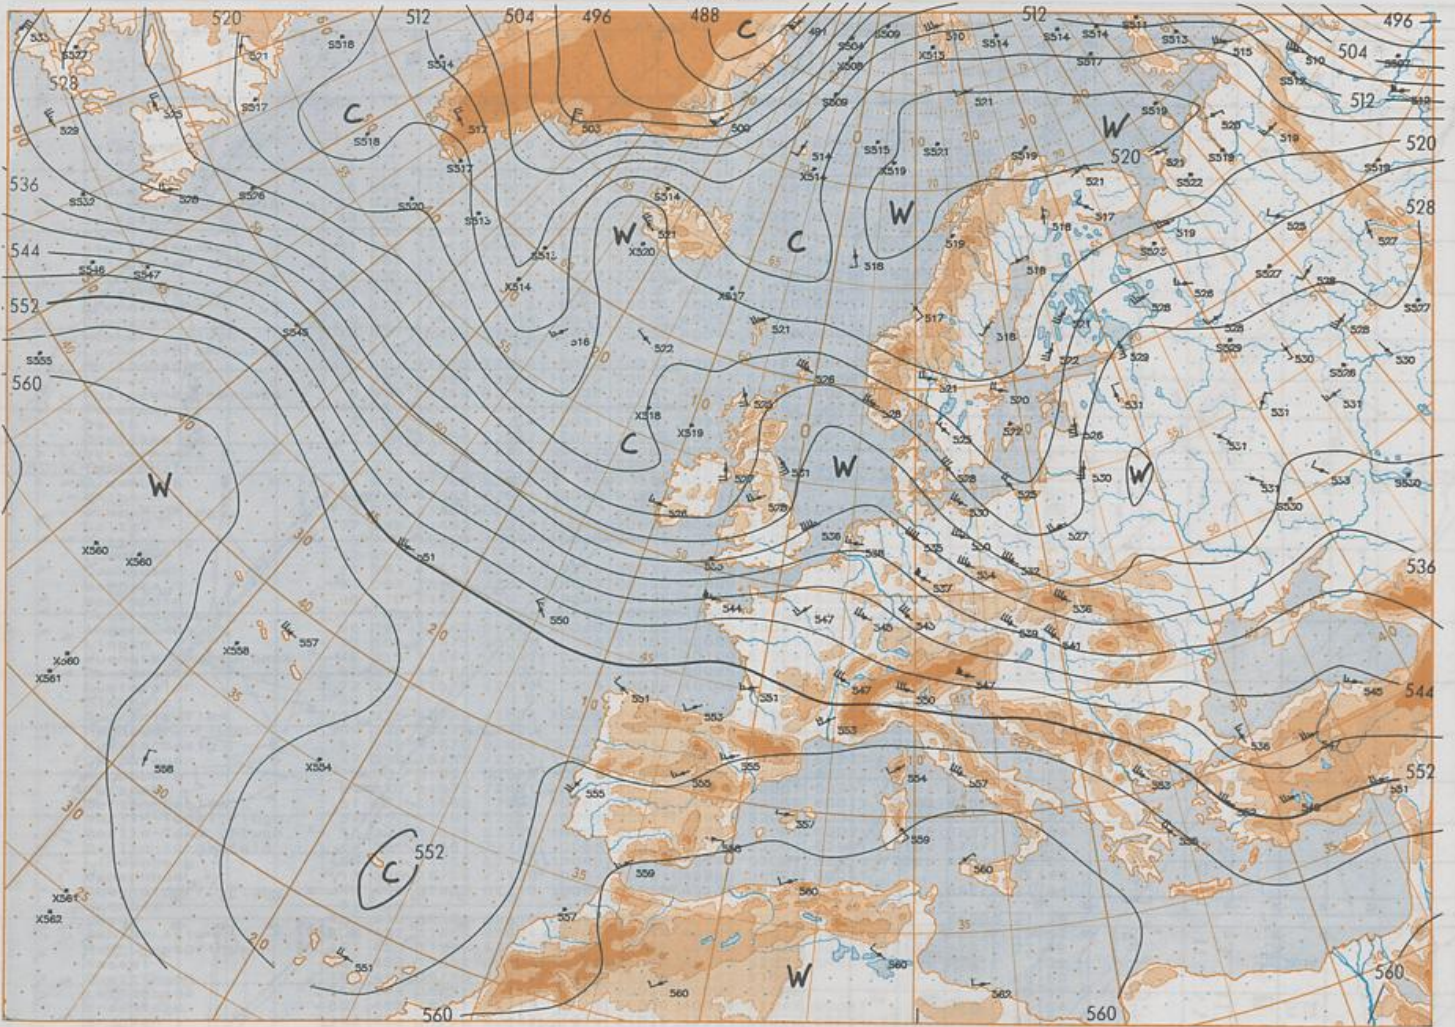

BODEN  
10-12-93 00 UTC

Stereogr. proj. 1:30 000 000 60°N

Surface chart 00 UTC

Surface chart 12 UTC

BOMEN 10-12-93 12 UTC 1000 000 60°N

200 hPa 12 UTC

Stereogr. proj. 1:60 000 000 60°N

100 hPa 12 UTC

5 stereogr. proj. 1:60 000 577 408 60°N

Stereogr. proj. 1:30 000 000 in 60°N

500/1000 hPa 12 UTC

300 hPa 12 UTC

Aerological Diagrams 12 UTC

- |                 |                 |                 |                         |                               |                        |
|-----------------|-----------------|-----------------|-------------------------|-------------------------------|------------------------|
| 01241 Orland    | 03774 Crawley   | 06810 Payerne   | 10184 Greifswald        | 10888 München-Oberschleißheim | 18080 Milano           |
| 01384 Oslo      | 03908 Camborne  | 07110 Bræt      | 10393 Lindenberg        | 11035 Wien                    | 18245 Roma             |
| 01415 Stavanger | 03920 Long Kesh | 07145 Trappes   | 10486 Dresden-Wahnsdorf | 11520 Praha-Libus             | 18320 Brindisi         |
| 02465 Stockholm | 03953 Valentia  | 07481 Lyon      | 10548 Meiningen         | 12374 Legionowo               | 18716 Athen            |
| 02527 Göteborg  | 04018 Keflavik  | 07510 Bordeaux  | 10035 Schleswig         | 12843 Budapest                | 17062 Istanbul         |
| 03005 Lerwick   | 06181 Kobenhavn | 07845 Nimes     | 10338 Hannover          | 13275 Beograd                 | 40179 Bet Dagan/Israel |
| 03170 Shanwell  | 06260 De Bilt   | 08001 La Coruna | 10410 Essen             | 15420 Bukarest                | 17130 Ankara           |
| 03496 Hemsby    | 06447 Uccle     | 08579 Lisboa    | 10739 Stuttgart         | 18044 Udine                   | 27612 Moskva           |