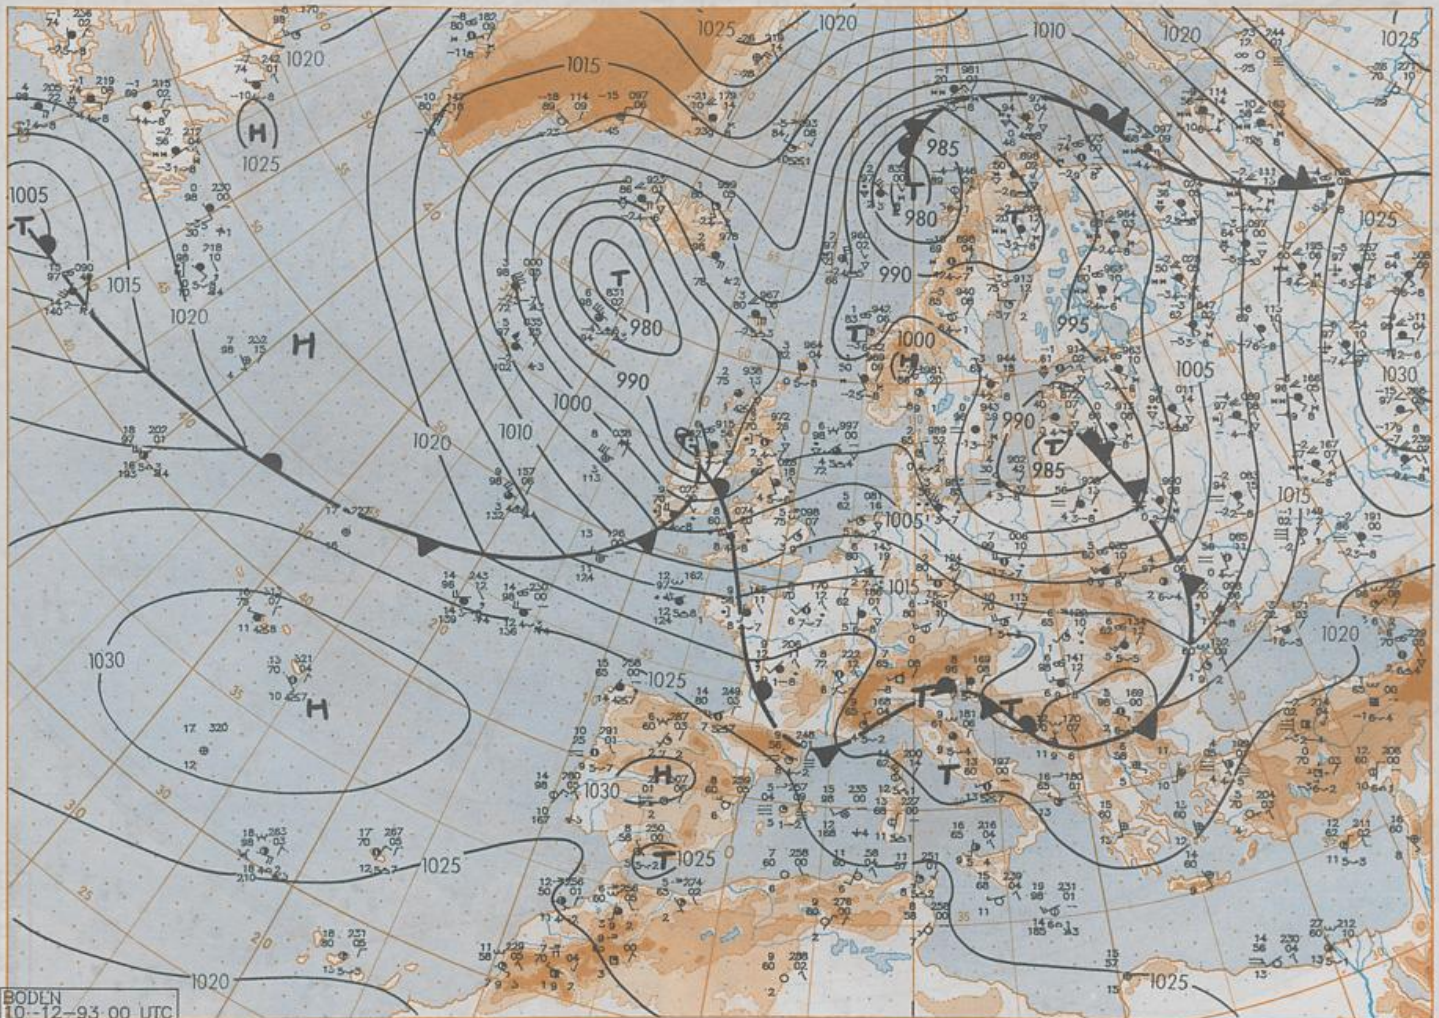

BODEN  
10-12-93 00 UTC

Stereogr. proj. 1:30 000 000 60°N

Surface chart 00 UTC

Surface chart 12 UTC

BOMEN 10-12-93 12 UTC 1000 000 60°N

200 hPa 12 UTC

Stereogr. proj. 1:60 000 000 60°N

100 hPa 12 UTC

5 stereogr. proj. 1:60 000 577 408 60°N

Stereogr. proj. 1:30 000 000 in 60°N

500/1000 hPa 12 UTC

300 hPa 12 UTC

Aerological Diagrams 12 UTC

- |                 |                 |                 |                         |                               |                        |
|-----------------|-----------------|-----------------|-------------------------|-------------------------------|------------------------|
| 01241 Orland    | 03774 Crawley   | 06810 Payerne   | 10184 Greifswald        | 10888 München-Oberschleißheim | 18080 Milano           |
| 01384 Oslo      | 03908 Camborne  | 07110 Bræt      | 10393 Lindenberg        | 11035 Wien                    | 18245 Roma             |
| 01415 Stavanger | 03920 Long Kesh | 07145 Trappes   | 10486 Dresden-Wahnsdorf | 11520 Praha-Libus             | 18320 Brindisi         |
| 02465 Stockholm | 03953 Valentia  | 07481 Lyon      | 10548 Meiningen         | 12374 Legionowo               | 18716 Athen            |
| 02527 Göteborg  | 04018 Keflavik  | 07510 Bordeaux  | 10035 Schleswig         | 12843 Budapest                | 17062 Istanbul         |
| 03005 Lerwick   | 06181 Kobenhavn | 07845 Nimes     | 10338 Hannover          | 13275 Beograd                 | 40179 Bet Dagan/Israel |
| 03170 Shanwell  | 06260 De Bilt   | 08001 La Coruna | 10410 Essen             | 15420 Bukarest                | 17130 Ankara           |
| 03496 Hemsby    | 06447 Uccle     | 08579 Lisboa    | 10739 Stuttgart         | 18044 Udine                   | 27612 Moskva           |