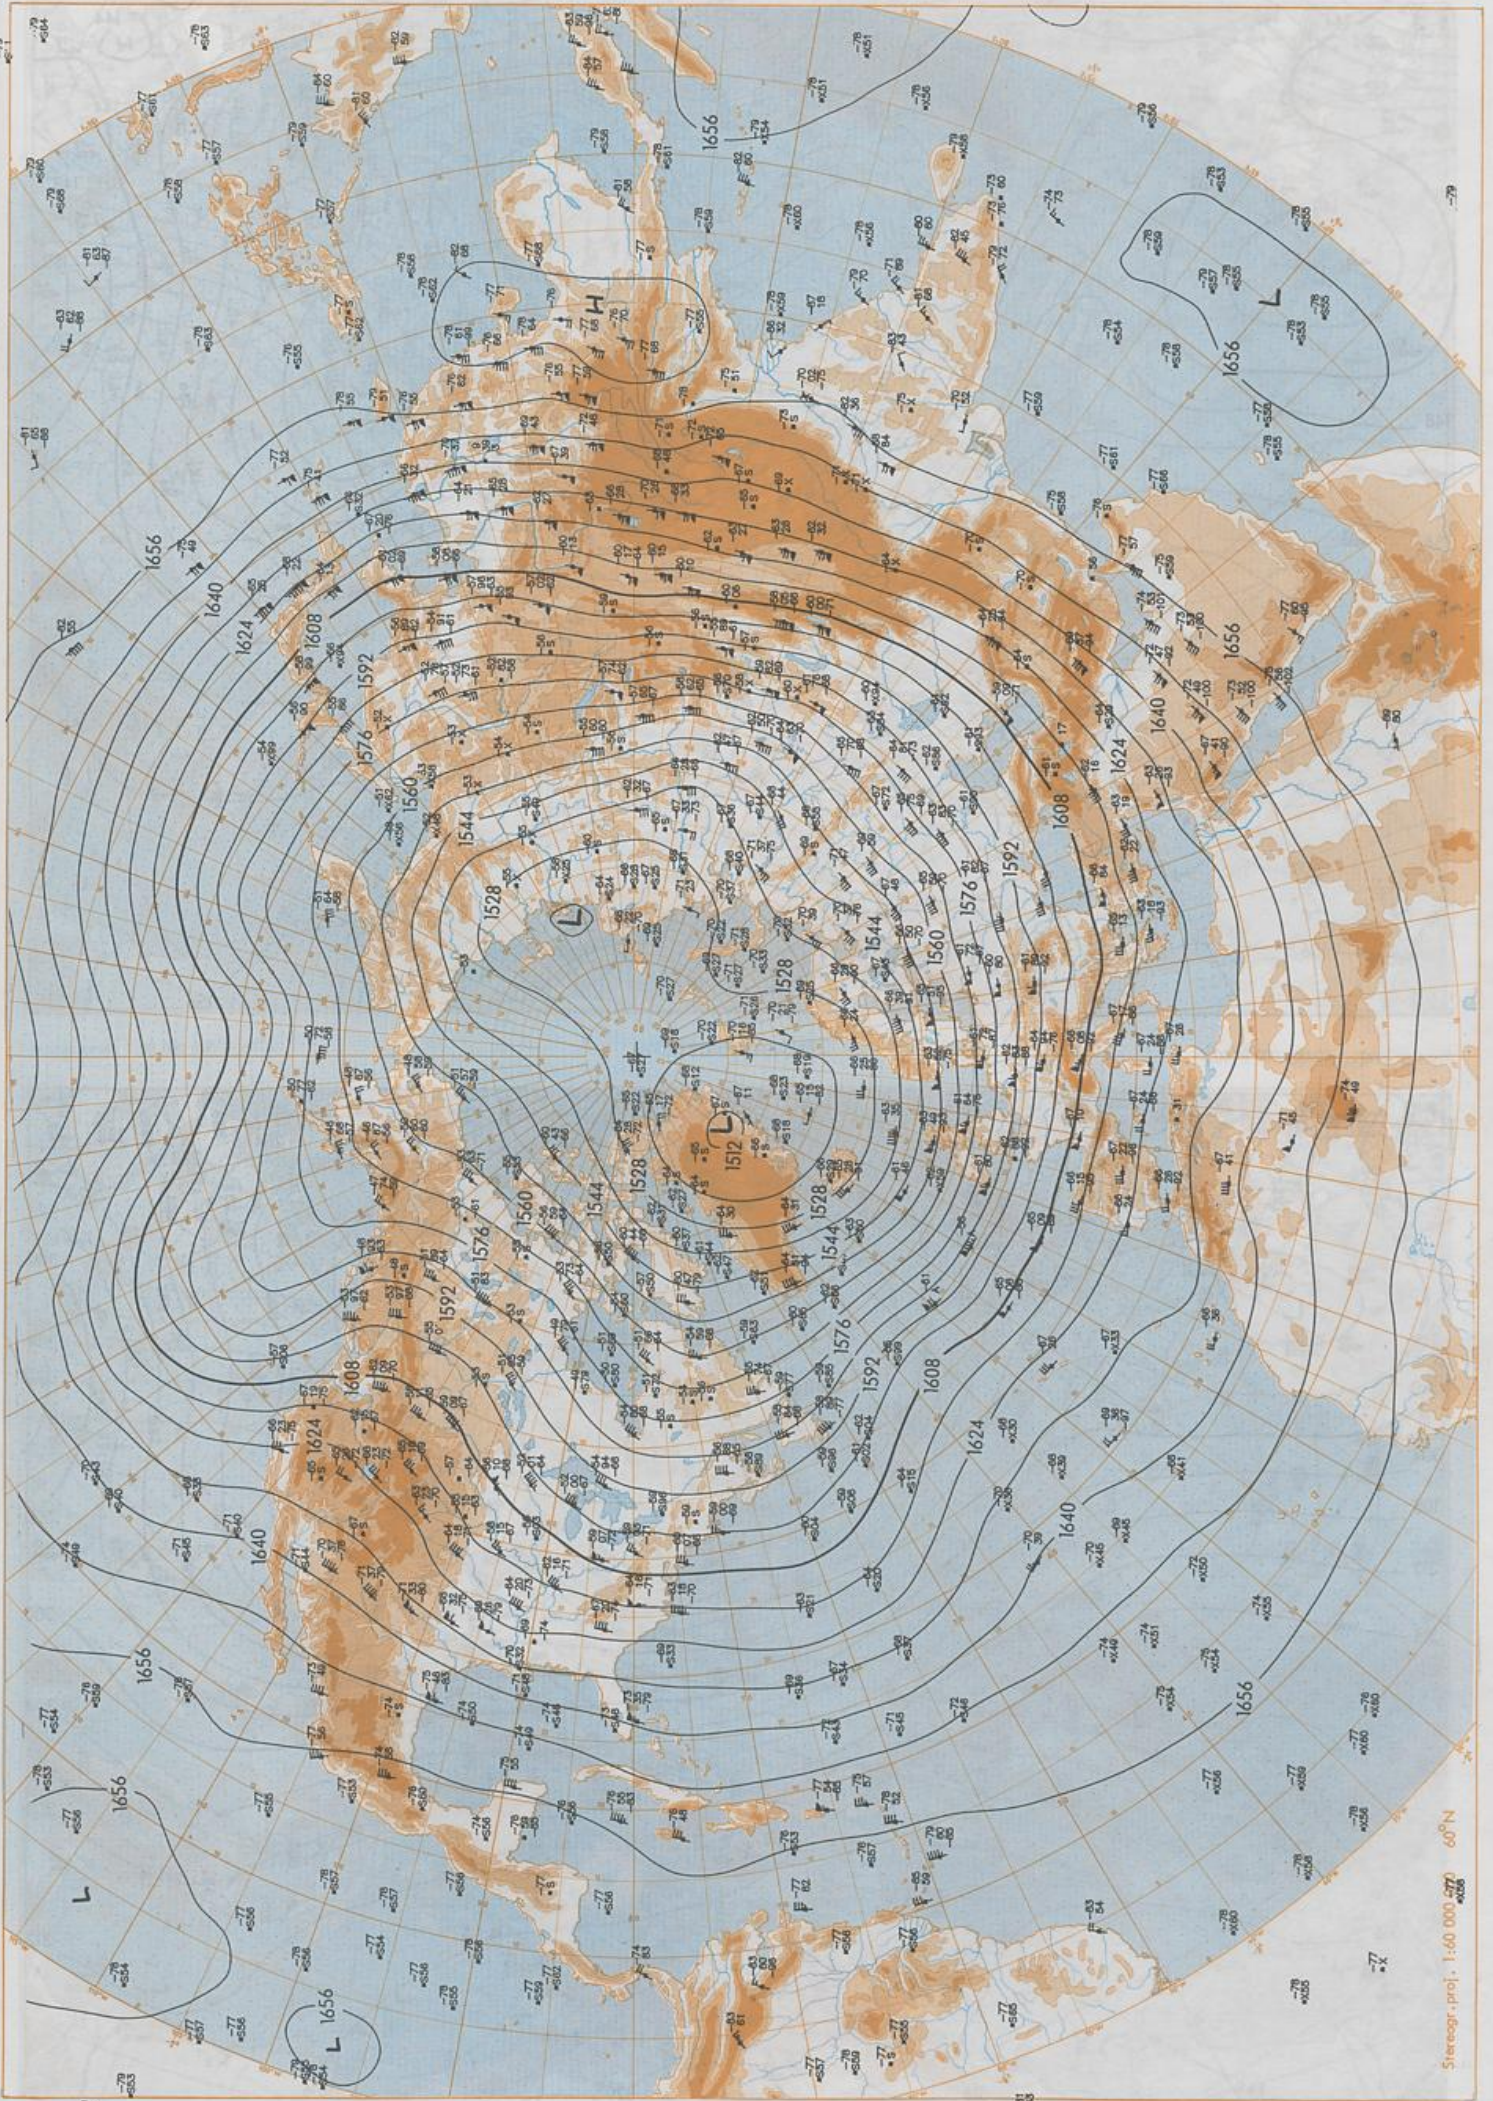

BODEN  
10-12-93 00 UTC

Stereogr. proj. 1:30 000 000 60°N

Surface chart 00 UTC

Surface chart 12 UTC

BOMEN 10-12-93 12 UTC 1000 000 60°N

200 hPa 12 UTC

Stereogr. proj. 1:60 000 000 60°N

100 hPa 12 UTC

5 stereogr. proj. 1:60 000 577 408 60°N

Stereogr. proj. 1:30 000 000 in 60°N

500/1000 hPa 12 UTC

300 hPa 12 UTC

Aerological Diagrams 12 UTC

- |                 |                 |                 |                         |                               |                        |
|-----------------|-----------------|-----------------|-------------------------|-------------------------------|------------------------|
| 01241 Orland    | 03774 Crawley   | 06810 Payerne   | 10184 Greifswald        | 10888 München-Oberschleißheim | 18080 Milano           |
| 01384 Oslo      | 03908 Camborne  | 07110 Bræt      | 10393 Lindenberg        | 11035 Wien                    | 18245 Roma             |
| 01415 Stavanger | 03920 Long Kesh | 07145 Trappes   | 10486 Dresden-Wahnsdorf | 11520 Praha-Libus             | 18320 Brindisi         |
| 02465 Stockholm | 03953 Valentia  | 07481 Lyon      | 10548 Meiningen         | 12374 Legionowo               | 18716 Athen            |
| 02527 Göteborg  | 04018 Keflavik  | 07510 Bordeaux  | 10035 Schleswig         | 12843 Budapest                | 17062 Istanbul         |
| 03005 Lerwick   | 06181 Kobenhavn | 07845 Nimes     | 10338 Hannover          | 13275 Beograd                 | 40179 Bet Dagan/Israel |
| 03170 Shanwell  | 06260 De Bilt   | 08001 La Coruna | 10410 Essen             | 15420 Bukarest                | 17130 Ankara           |
| 03496 Hemsby    | 06447 Uccle     | 08579 Lisboa    | 10739 Stuttgart         | 18044 Udine                   | 27612 Moskva           |