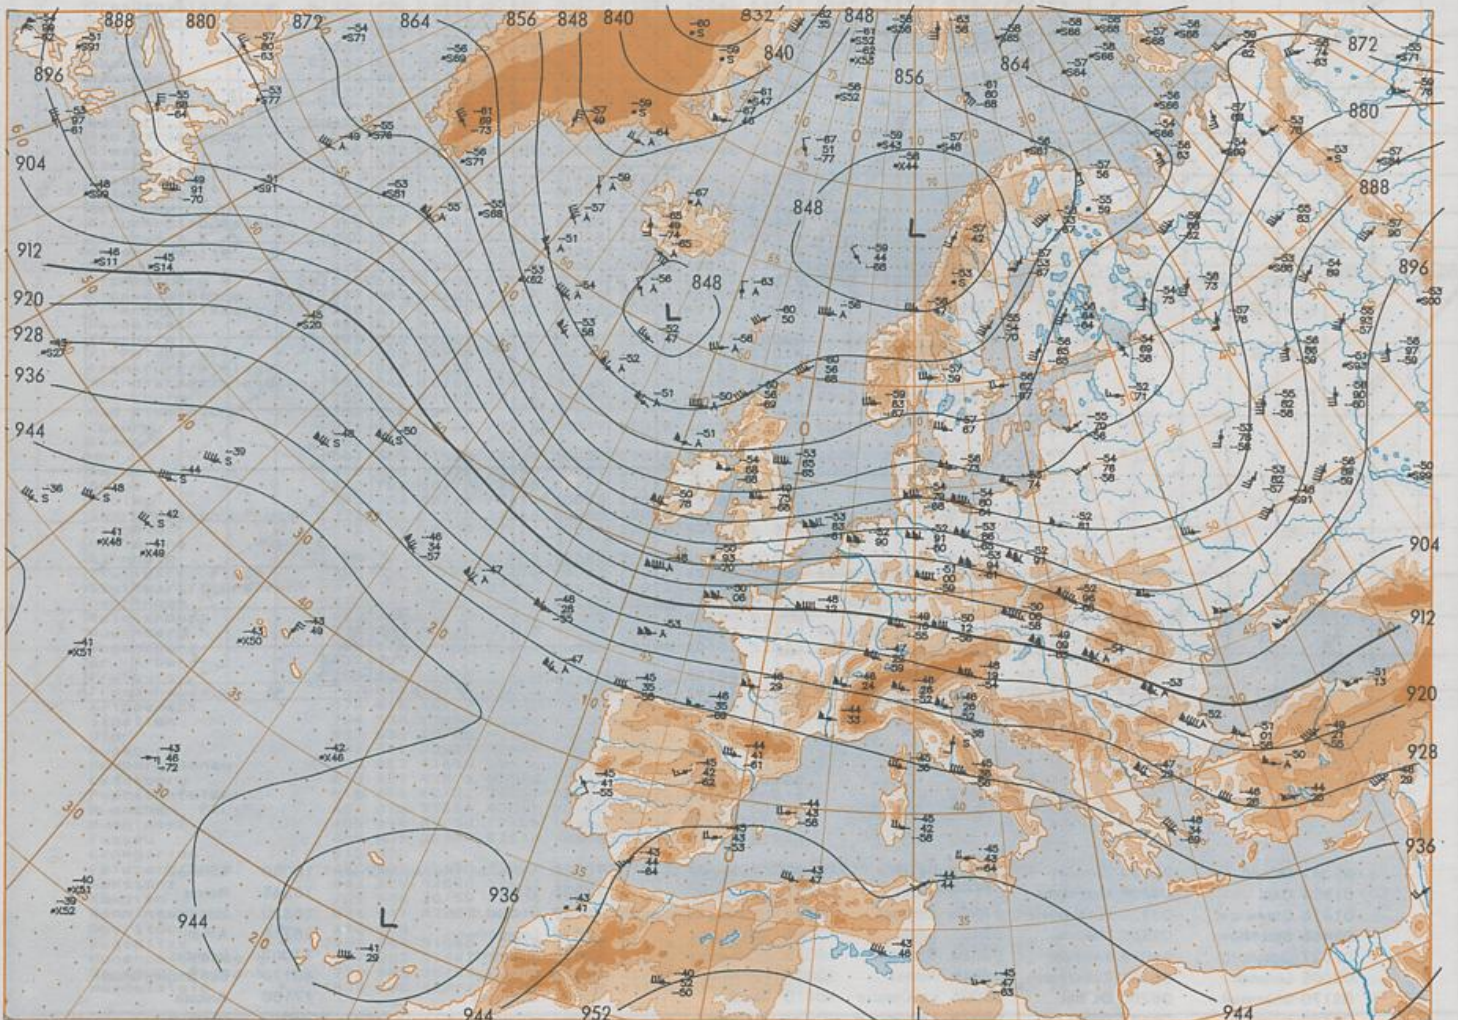

BODEN  
10-12-93 00 UTC

Stereogr. proj. 1:30 000 000 60°N

Surface chart 00 UTC

Surface chart 12 UTC

BOMEN 10-12-93 12 UTC 1000 000 60°N

200 hPa 12 UTC

Stereogr. proj. 1:60 000 000 60°N

100 hPa 12 UTC

5 stereogr. proj. 1:60 000 577 408 60°N

Stereogr. proj. 1:30 000 000 in 60°N

500/1000 hPa 12 UTC

300 hPa 12 UTC

Aerological Diagrams 12 UTC

- |                 |                 |                 |                         |                               |                        |
|-----------------|-----------------|-----------------|-------------------------|-------------------------------|------------------------|
| 01241 Orland    | 03774 Crawley   | 06810 Payerne   | 10184 Greifswald        | 10888 München-Oberschleißheim | 18080 Milano           |
| 01384 Oslo      | 03908 Camborne  | 07110 Bræt      | 10393 Lindenberg        | 11035 Wien                    | 18245 Roma             |
| 01415 Stavanger | 03920 Long Kesh | 07145 Trappes   | 10486 Dresden-Wahnsdorf | 11520 Praha-Libus             | 18320 Brindisi         |
| 02465 Stockholm | 03953 Valentia  | 07481 Lyon      | 10548 Meiningen         | 12374 Legionowo               | 18716 Athen            |
| 02527 Göteborg  | 04018 Keflavik  | 07510 Bordeaux  | 10035 Schleswig         | 12843 Budapest                | 17062 Istanbul         |
| 03005 Lerwick   | 06181 Kobenhavn | 07845 Nimes     | 10338 Hannover          | 13275 Beograd                 | 40179 Bet Dagan/Israel |
| 03170 Shanwell  | 06260 De Bilt   | 08001 La Coruna | 10410 Essen             | 15420 Bukarest                | 17130 Ankara           |
| 03496 Hemsby    | 06447 Uccle     | 08579 Lisboa    | 10739 Stuttgart         | 18044 Udine                   | 27612 Moskva           |