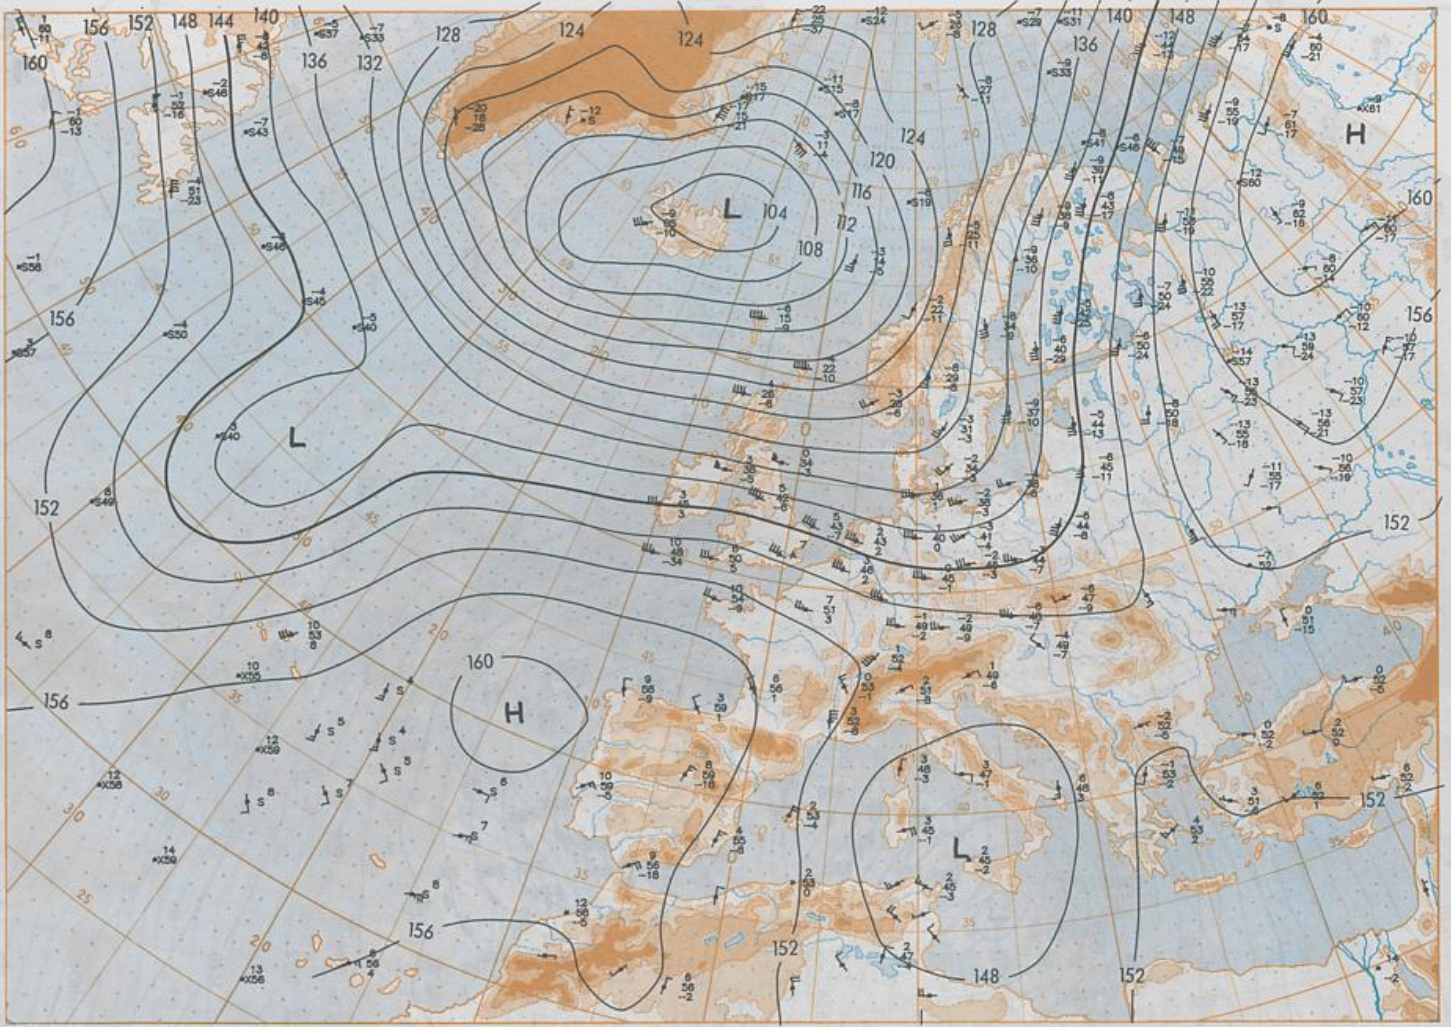

BODEN  
02-12-93 00 UTC

Stereogr. proj. 1:30 000 000 60°N

Surface chart 00 UTC

Stereogr.-proj. 1:60 000 000 60°N

Surface chart 12 UTC

500 hPa 12 UTC

Stereogr. proj., 1:60 000 000, 60°N

100 hPa 12 UTC

Stereogr.-proj. 1:60 000 000 60°N

Stereogr. proj. 1:30 000 000 in 60°N

850 hPa 12 UTC

700 hPa 12 UTC

Stereogr. proj. 1:30 000 000 in 60°N

500/1000 hPa 12 UTC

300 hPa 12 UTC

Aerological Diagrams 12 UTC