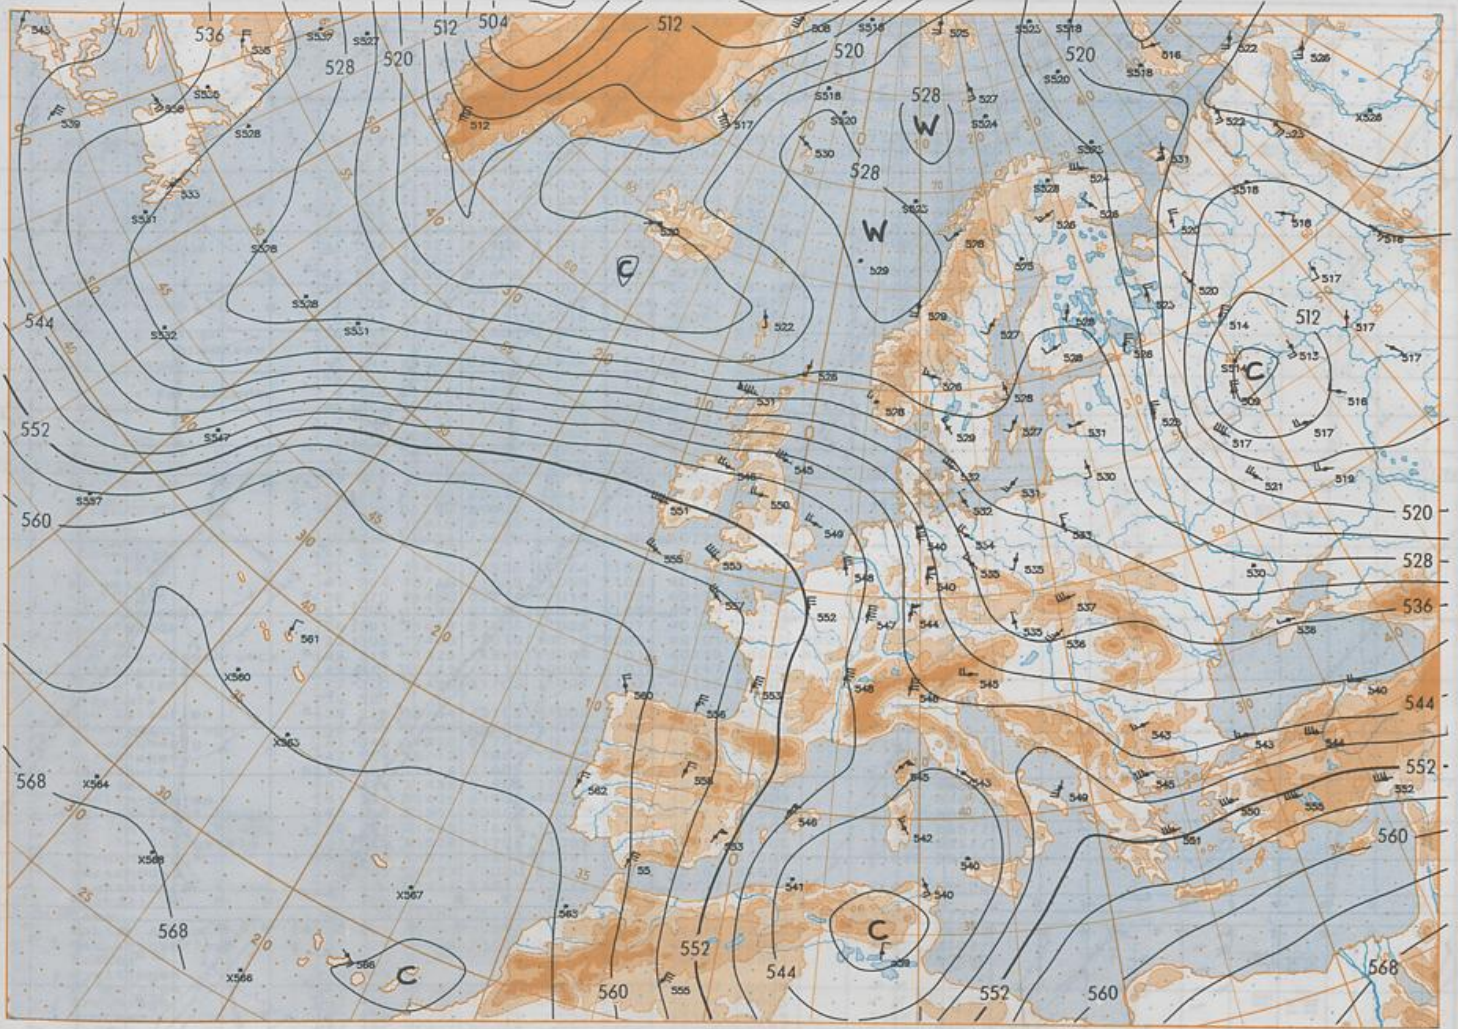

Stereogr.-proj. 1:60 000 000 60°N

Stereogr. proj. 1:30 000 000 in 60°N

850 hPa 12 UTC

700 hPa 12 UTC

Stereogr. proj. 1:30 000 000 in 60°N

500/1000 hPa 12 UTC

300 hPa 12 UTC

Aerological Diagrams 12 UTC