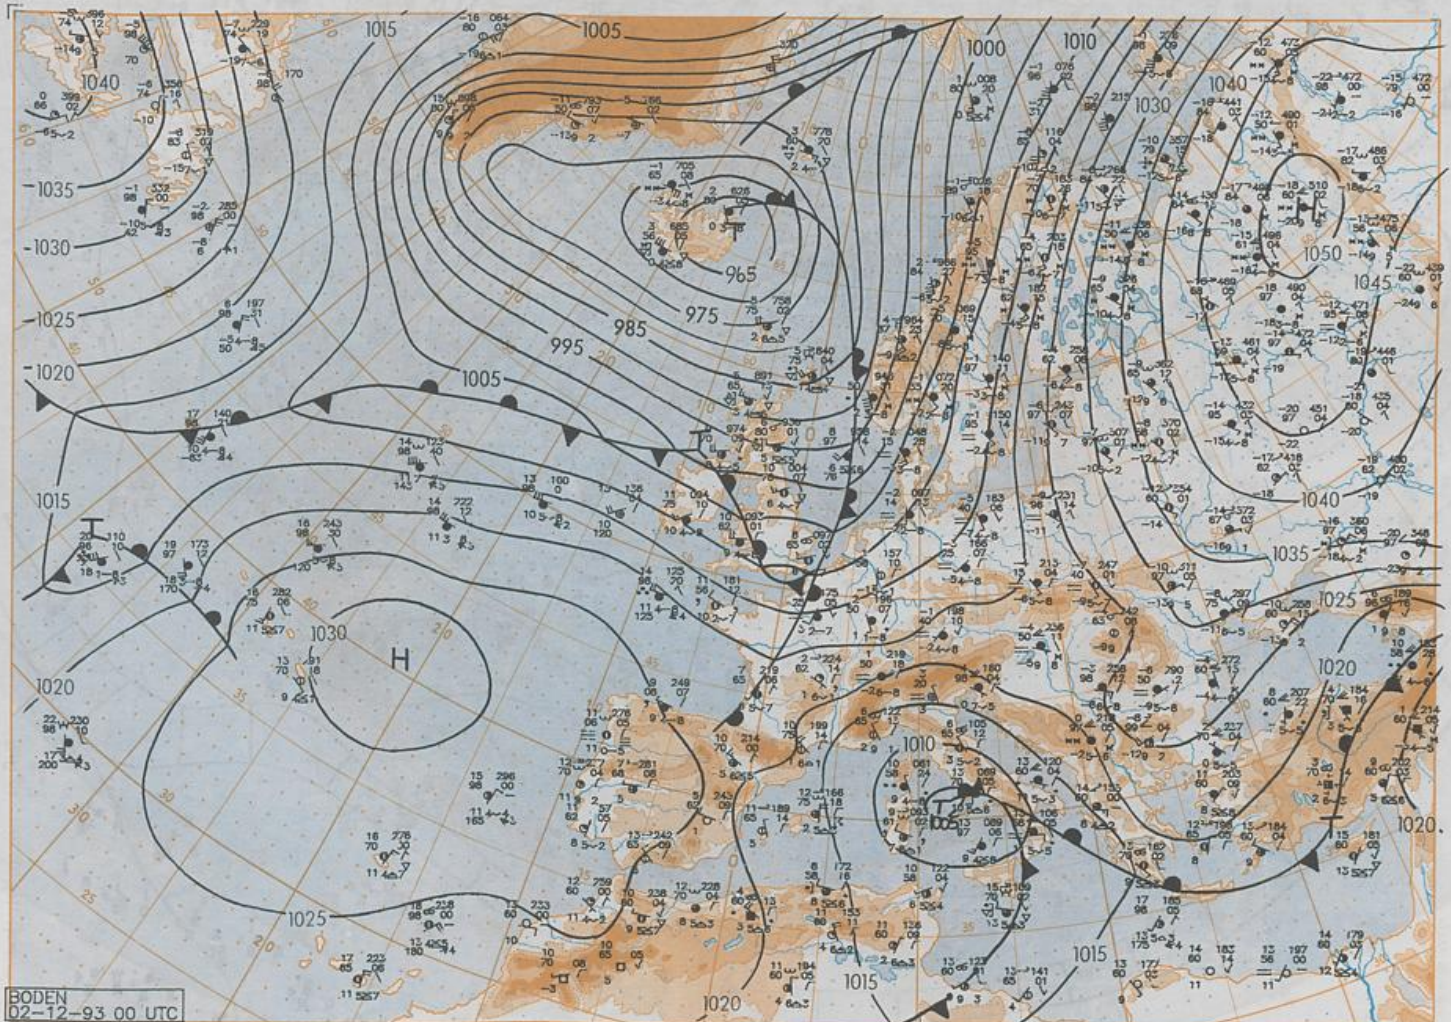

BODEN  
02-12-93 00 UTC

Stereogr. proj. 1:30 000 000 60°N

Surface chart 00 UTC

Stereogr.-proj. 1:60 000 000 60°N

Surface chart 12 UTC

500 hPa 12 UTC

Stereogr. proj., 1:60 000 000, 60°N

100 hPa 12 UTC