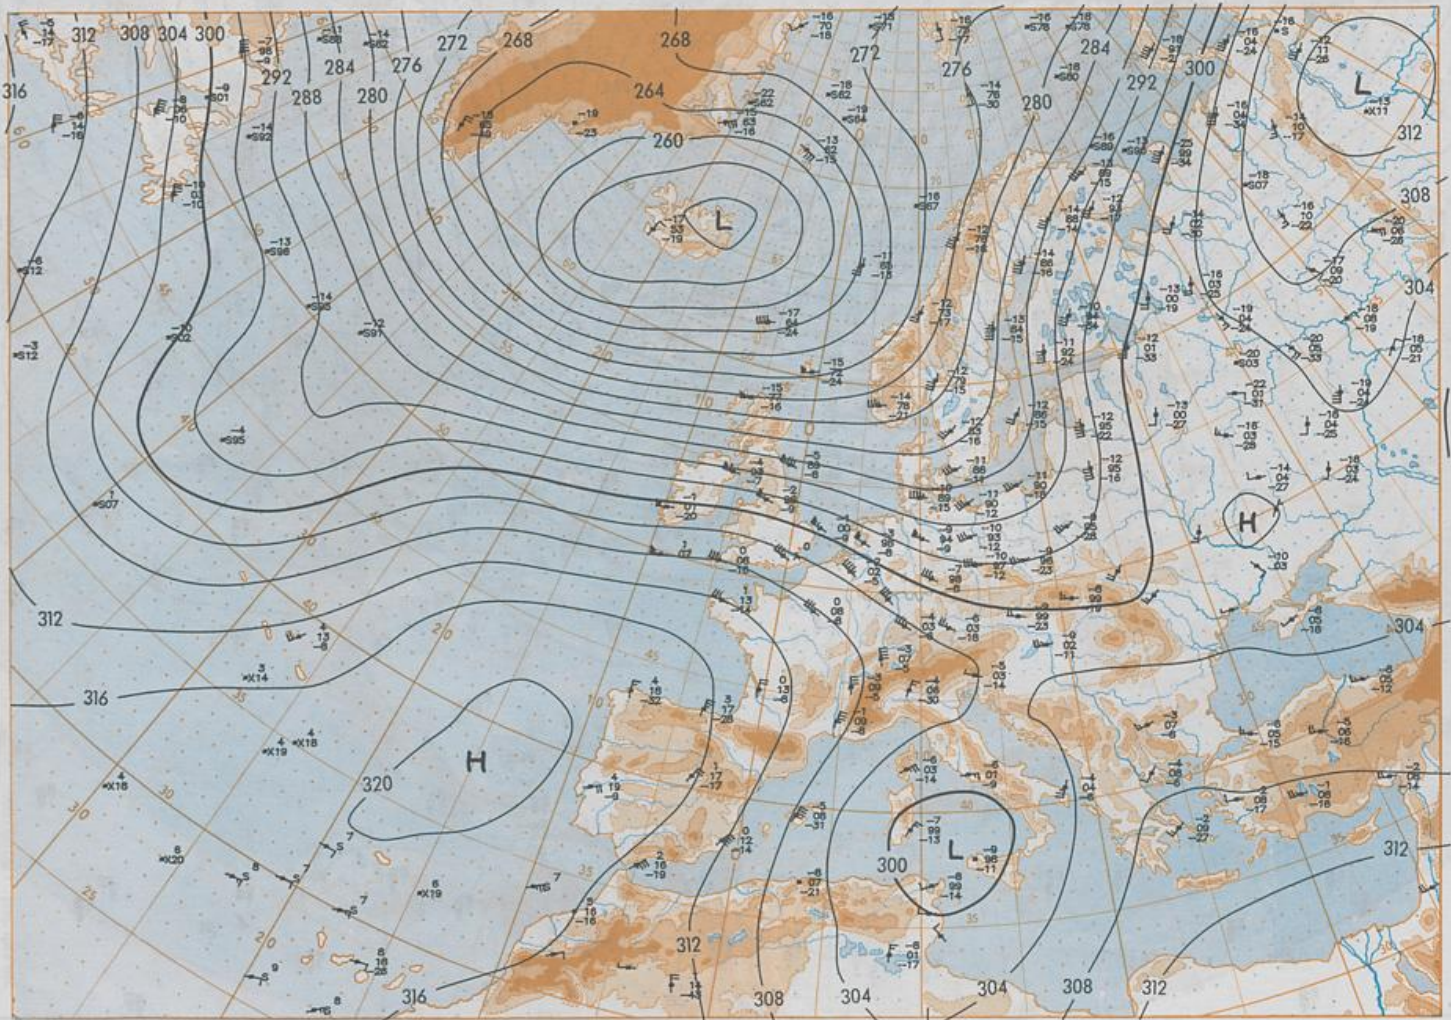

BODEN  
02-12-93 00 UTC

Stereogr. proj. 1:30 000 000 60°N

Surface chart 00 UTC

Stereogr.-proj. 1:60 000 000 60°N

Surface chart 12 UTC

500 hPa 12 UTC

Stereogr. proj., 1:60 000 000, 60°N

100 hPa 12 UTC

Stereogr.-proj. 1:60 000 000 60°N

Stereogr. proj. 1:30 000 000 in 60°N

850 hPa 12 UTC

700 hPa 12 UTC

Stereogr. proj. 1:30 000 000 in 60°N

500/1000 hPa 12 UTC

300 hPa 12 UTC

Aerological Diagrams 12 UTC