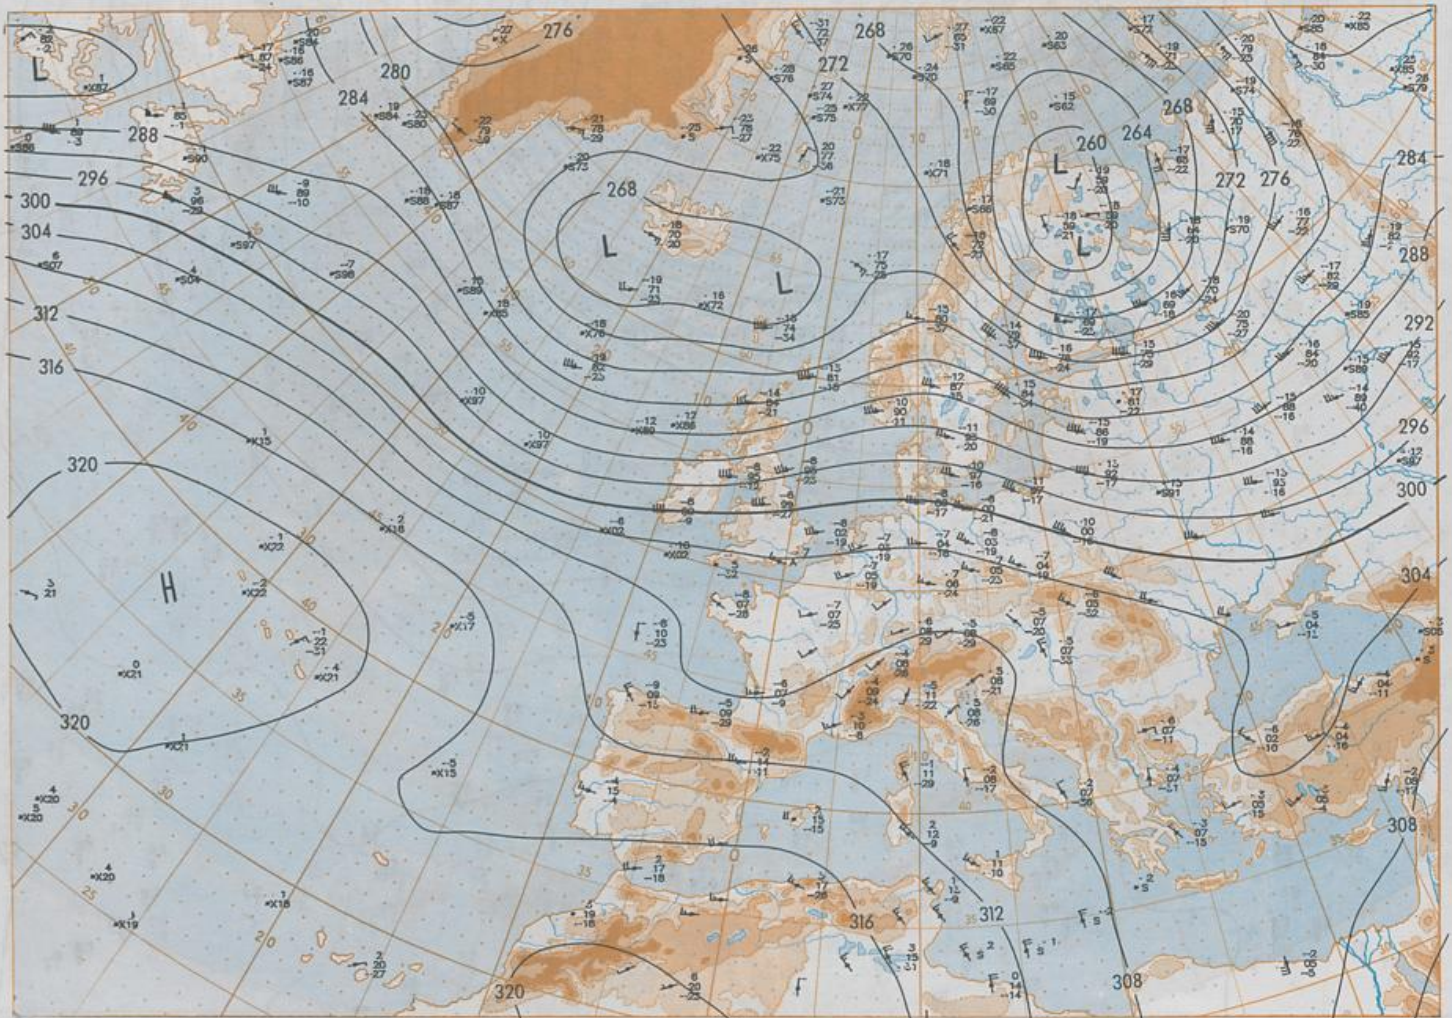

BODEN  
06-12-93 00 UTC

Stereogr. proj. 1:30 000 000 60°N

Surface chart 00 UTC

Surface chart 12 UTC

N.09  
1:60 000 000  
Scale

500 hPa 12 UTC

Stereogr. proj. 1:60 000 000 4000 N

200 hPa 12 UTC

Stereogr. proj. 1:60 000 000 60°N

Stereogr. proj. 1:30 000 000 in 60°N

850 hPa 12 UTC

700 hPa 12 UTC

Stereogr. proj. 1:30 000 000 in 60°N

500/1000 hPa 12 UTC

300 hPa 12 UTC

Aerological  
Diagrams  
12 UTC