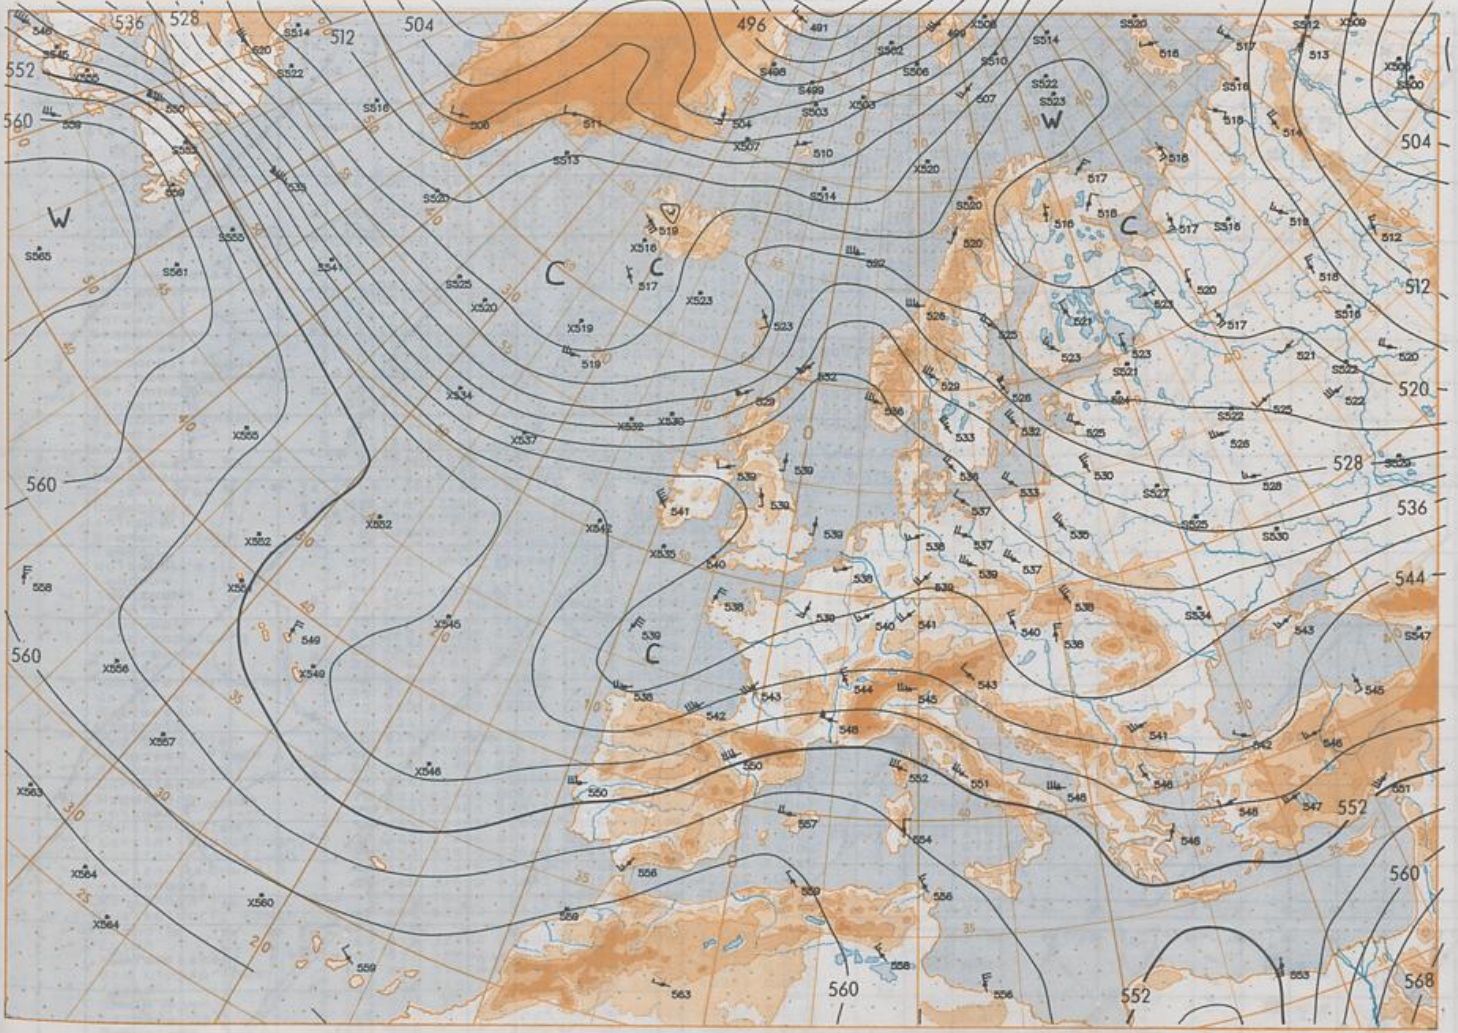

Stereogr. proj. 1:60 000 000 60°N

Stereogr. proj. 1:30 000 000 in 60°N

850 hPa 12 UTC

700 hPa 12 UTC

Stereogr. proj. 1:30 000 000 in 60°N

500/1000 hPa 12 UTC

300 hPa 12 UTC

Aerological  
Diagrams  
12 UTC