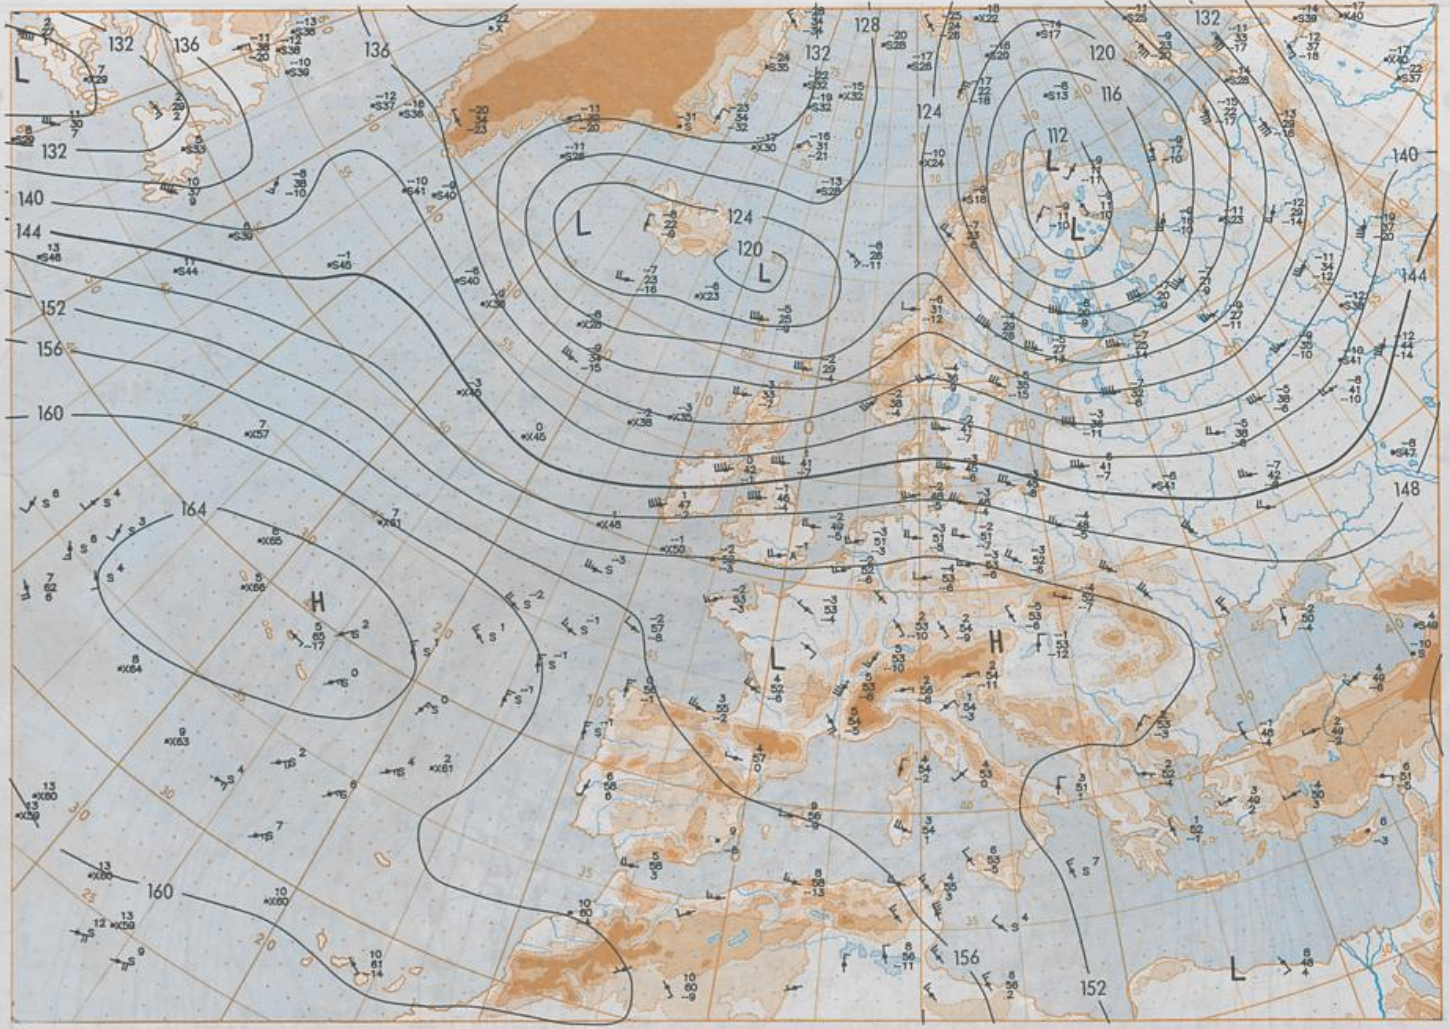

BODEN  
06-12-93 00 UTC

Stereogr. proj. 1:30 000 000 60°N

Surface chart 00 UTC

Surface chart 12 UTC

N.09  
1:60 000 000  
Scale

500 hPa 12 UTC

Stereogr. proj. 1:60 000 000 4000 N

200 hPa 12 UTC

Stereogr. proj. 1:60 000 000 60°N

Stereogr. proj. 1:30 000 000 in 60°N

850 hPa 12 UTC

700 hPa 12 UTC

Stereogr. proj. 1:30 000 000 in 60°N

500/1000 hPa 12 UTC

300 hPa 12 UTC

Aerological  
Diagrams  
12 UTC