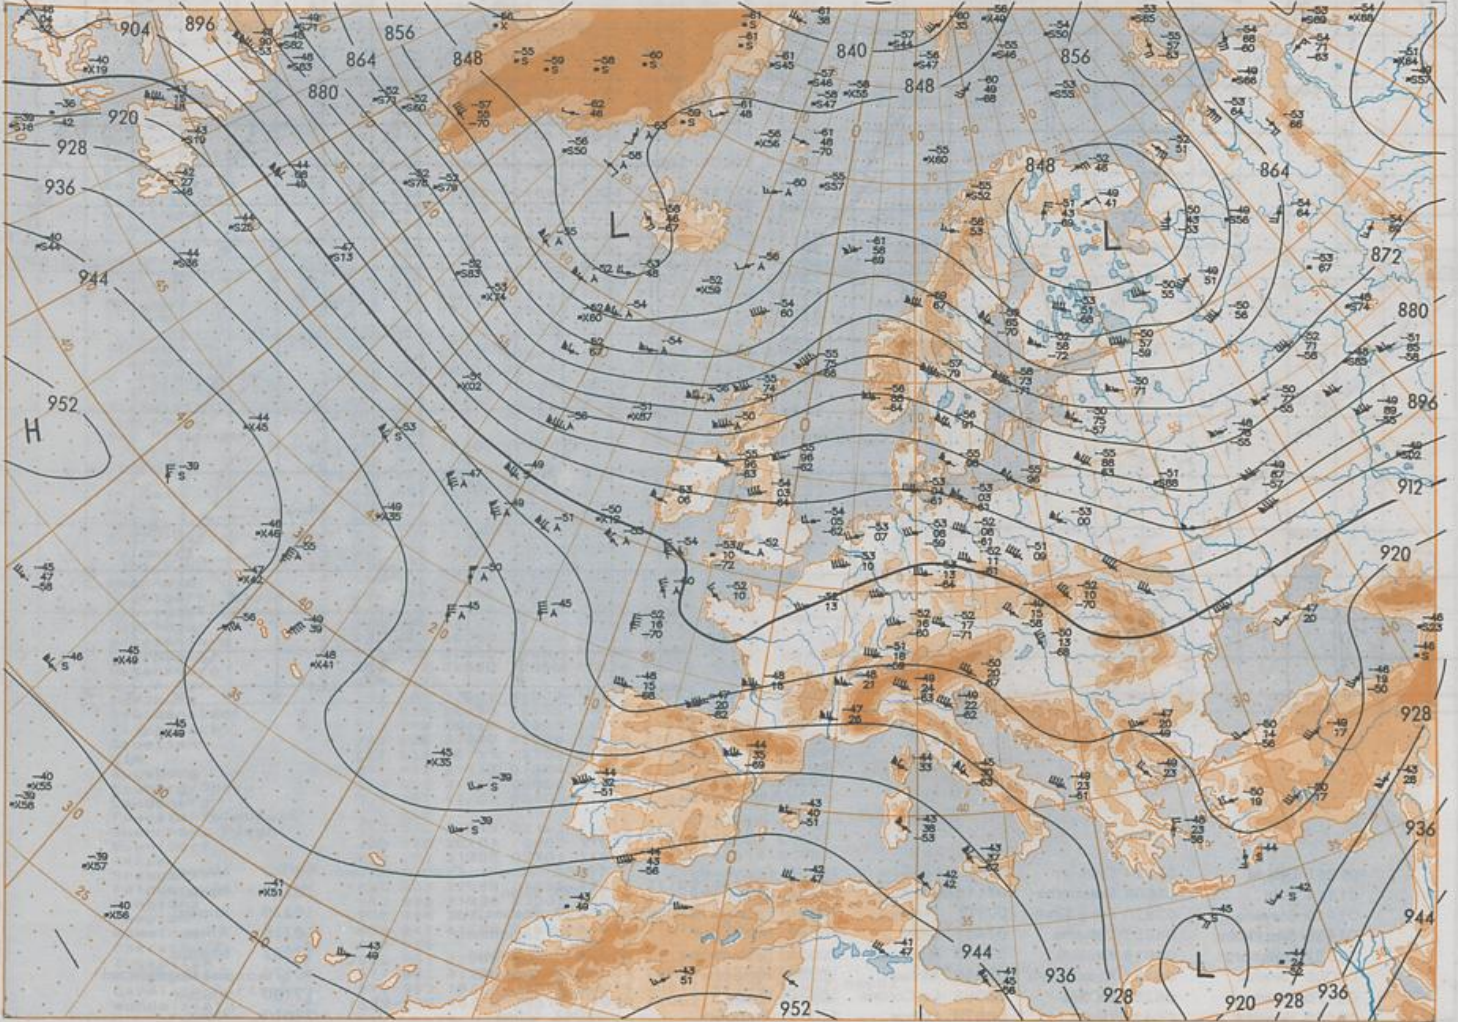

Stereogr. proj. 1:60 000 000 60°N

Stereogr. proj. 1:30 000 000 in 60°N

850 hPa 12 UTC

700 hPa 12 UTC

Stereogr. proj. 1:30 000 000 in 60°N

500/1000 hPa 12 UTC

300 hPa 12 UTC

Aerological  
Diagrams  
12 UTC