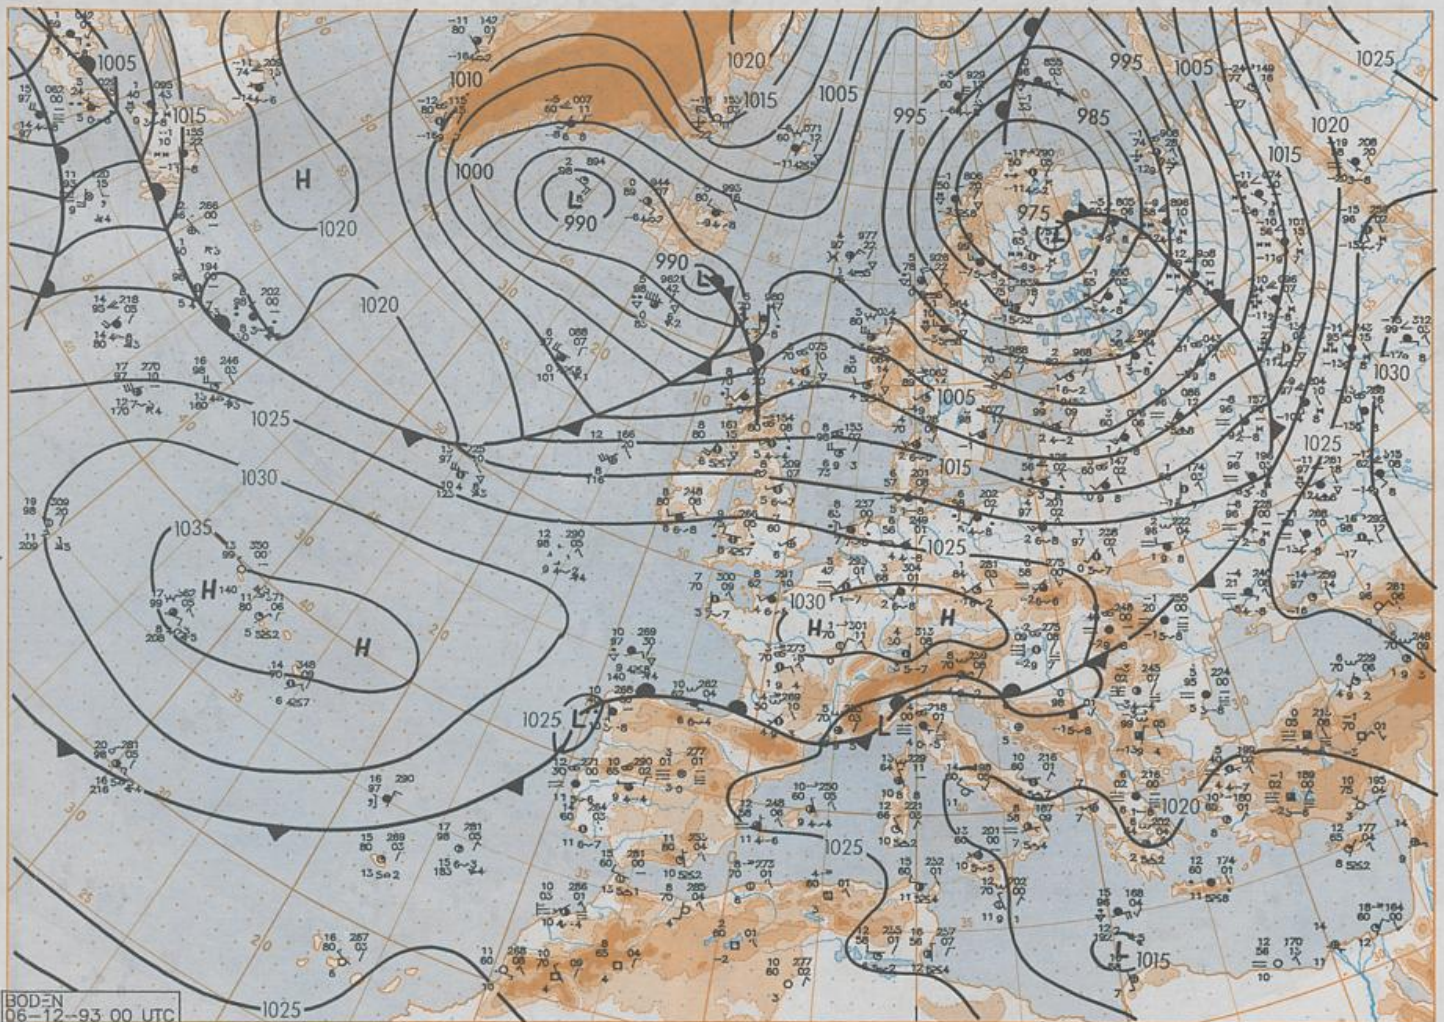

340

Inhalt	Content	Contenu	Contenido
Bodenwetterkarte 00 UTC	Surface chart 00 UTC	Carte de surface à 00 UTC	Análisis en superficie a las 00 UTC
Bodenwetterkarte Nordhemisphäre 12 UTC	Surface chart northern hemisphere 12 UTC	Carte de surface sur l'hémisphère nord à 12 UTC	Análisis en superficie hemisferio norte a las 12 UTC
500-hPa-Fläche Nordhemisphäre 12 UTC	500 hPa surface northern hemisphere 12 UTC	Surface 500 hPa sur l'hémisphère nord à 12 UTC	Topografía de la superficie de 500 hPa hemisferio norte de las 12 UTC
200-hPa-Fläche Nordhemisphäre 12 UTC	200 hPa surface northern hemisphere 12 UTC	Surface 200 hPa sur l'hémisphère nord à 12 UTC	Topografía de la superficie de 200 hPa hemisferio norte de las 12 UTC
100-hPa-Fläche Nordhemisphäre 12 UTC	100 hPa surface northern hemisphere 12 UTC	Surface 100 hPa sur l'hémisphère nord à 12 UTC	Topografía de la superficie de 100 hPa hemisferio norte de las 12 UTC
850-hPa 12 UTC, 700 hPa 12 UTC	850 hPa 12 UTC, 700 hPa 12 UTC	850 hPa 12 UTC, 700 hPa 12 UTC	850 hPa 12 UTC, 700 hPa 12 UTC
Relative Topographie 500/1000 hPa 12 UTC	Thickness chart 500/1000 hPa 12 UTC	Carte d'épaisseur 500/1000 hPa 12 UTC	Relativa 500/1000 hPa 12 UTC
300-hPa 12 UTC	300 hPa 12 UTC	300 hPa 12 UTC	300 hPa 12 UTC
Aerologische Diagramme 12 UTC	Aerological diagrams 12 UTC	Diagrammes aérologiques 12 UTC	Diagramas aerológicos 12 UTC