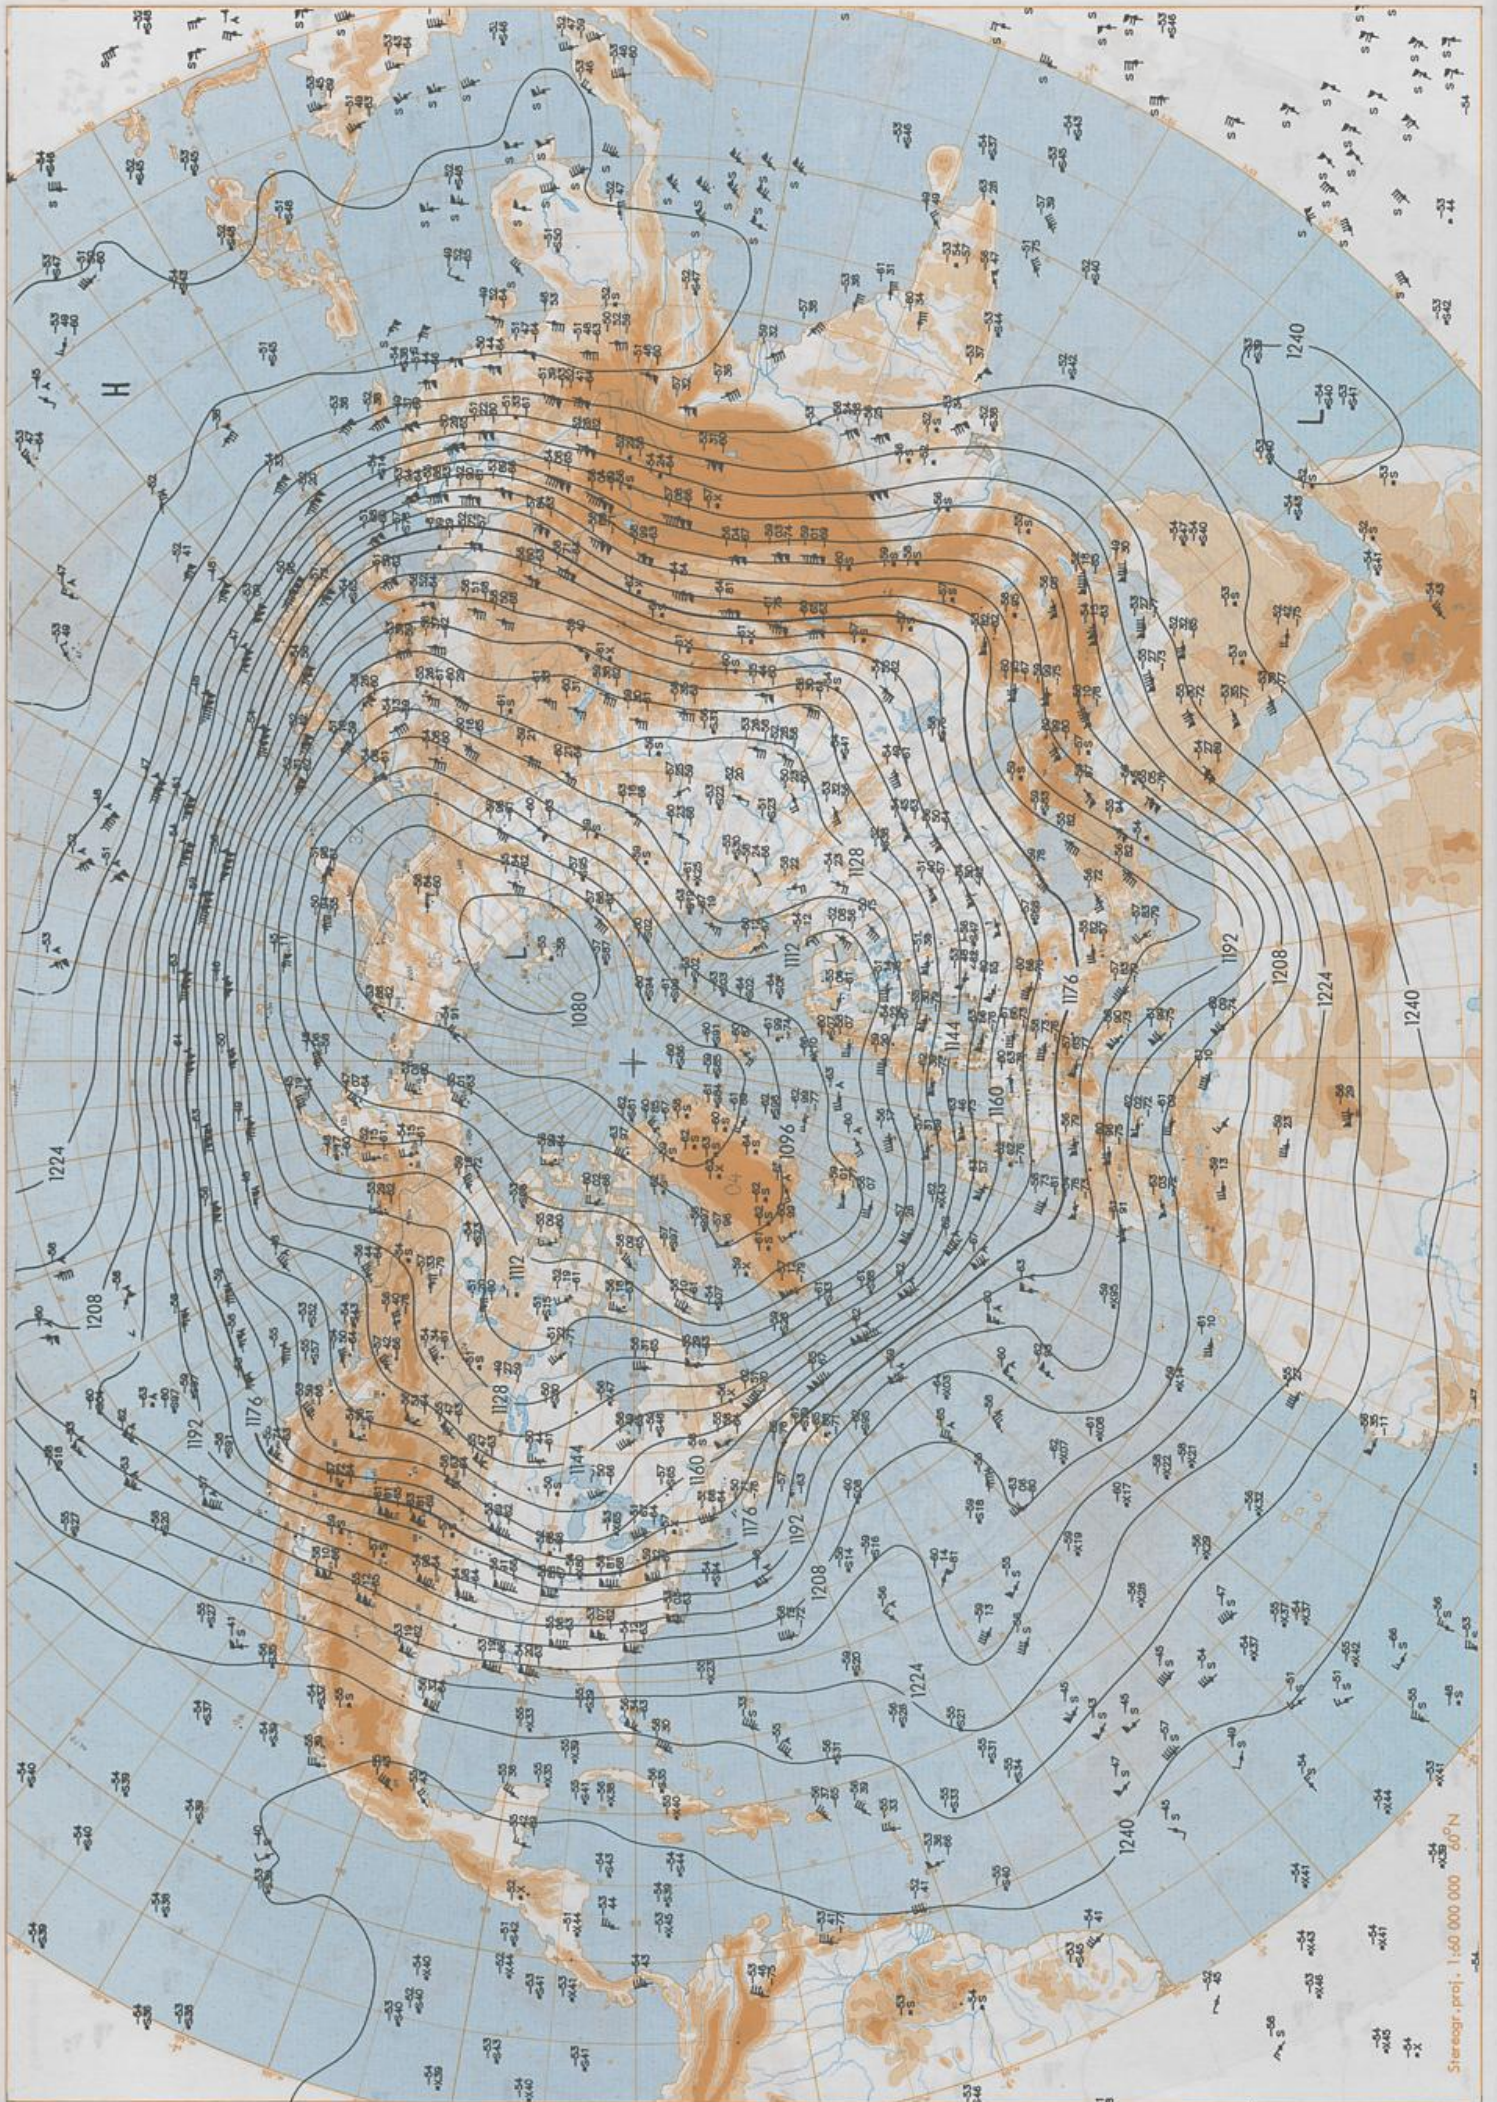

340

Inhalt	Content	Contenu	Contenido
Bodenwetterkarte 00 UTC	Surface chart 00 UTC	Carte de surface à 00 UTC	Análisis en superficie a las 00 UTC
Bodenwetterkarte Nordhemisphäre 12 UTC	Surface chart northern hemisphere 12 UTC	Carte de surface sur l'hémisphère nord à 12 UTC	Análisis en superficie hemisferio norte a las 12 UTC
500-hPa-Fläche Nordhemisphäre 12 UTC	500 hPa surface northern hemisphere 12 UTC	Surface 500 hPa sur l'hémisphère nord à 12 UTC	Topografía de la superficie de 500 hPa hemisferio norte de las 12 UTC
200-hPa-Fläche Nordhemisphäre 12 UTC	200 hPa surface northern hemisphere 12 UTC	Surface 200 hPa sur l'hémisphère nord à 12 UTC	Topografía de la superficie de 200 hPa hemisferio norte de las 12 UTC
100-hPa-Fläche Nordhemisphäre 12 UTC	100 hPa surface northern hemisphere 12 UTC	Surface 100 hPa sur l'hémisphère nord à 12 UTC	Topografía de la superficie de 100 hPa hemisferio norte de las 12 UTC
850-hPa 12 UTC, 700 hPa 12 UTC	850 hPa 12 UTC, 700 hPa 12 UTC	850 hPa 12 UTC, 700 hPa 12 UTC	850 hPa 12 UTC, 700 hPa 12 UTC
Relative Topographie 500/1000 hPa 12 UTC	Thickness chart 500/1000 hPa 12 UTC	Carte d'épaisseur 500/1000 hPa 12 UTC	Relativa 500/1000 hPa 12 UTC
300-hPa 12 UTC	300 hPa 12 UTC	300 hPa 12 UTC	300 hPa 12 UTC
Aerologische Diagramme 12 UTC	Aerological diagrams 12 UTC	Diagrammes aérologiques 12 UTC	Diagramas aerológicos 12 UTC

BODEN  
06-12-93 00 UTC

Stereogr. proj. 1:30 000 000 60°N

Surface chart 00 UTC

Surface chart 12 UTC

N.09  
1:60 000 000  
Scale

500 hPa 12 UTC

Stereogr. proj. 1:60 000 000 4000 N

200 hPa 12 UTC

Stereogr. proj. 1:60 000 000 60°N

Stereogr. proj. 1:30 000 000 in 60°N

850 hPa 12 UTC

700 hPa 12 UTC

Stereogr. proj. 1:30 000 000 in 60°N

500/1000 hPa 12 UTC

300 hPa 12 UTC

Aerological  
Diagrams  
12 UTC