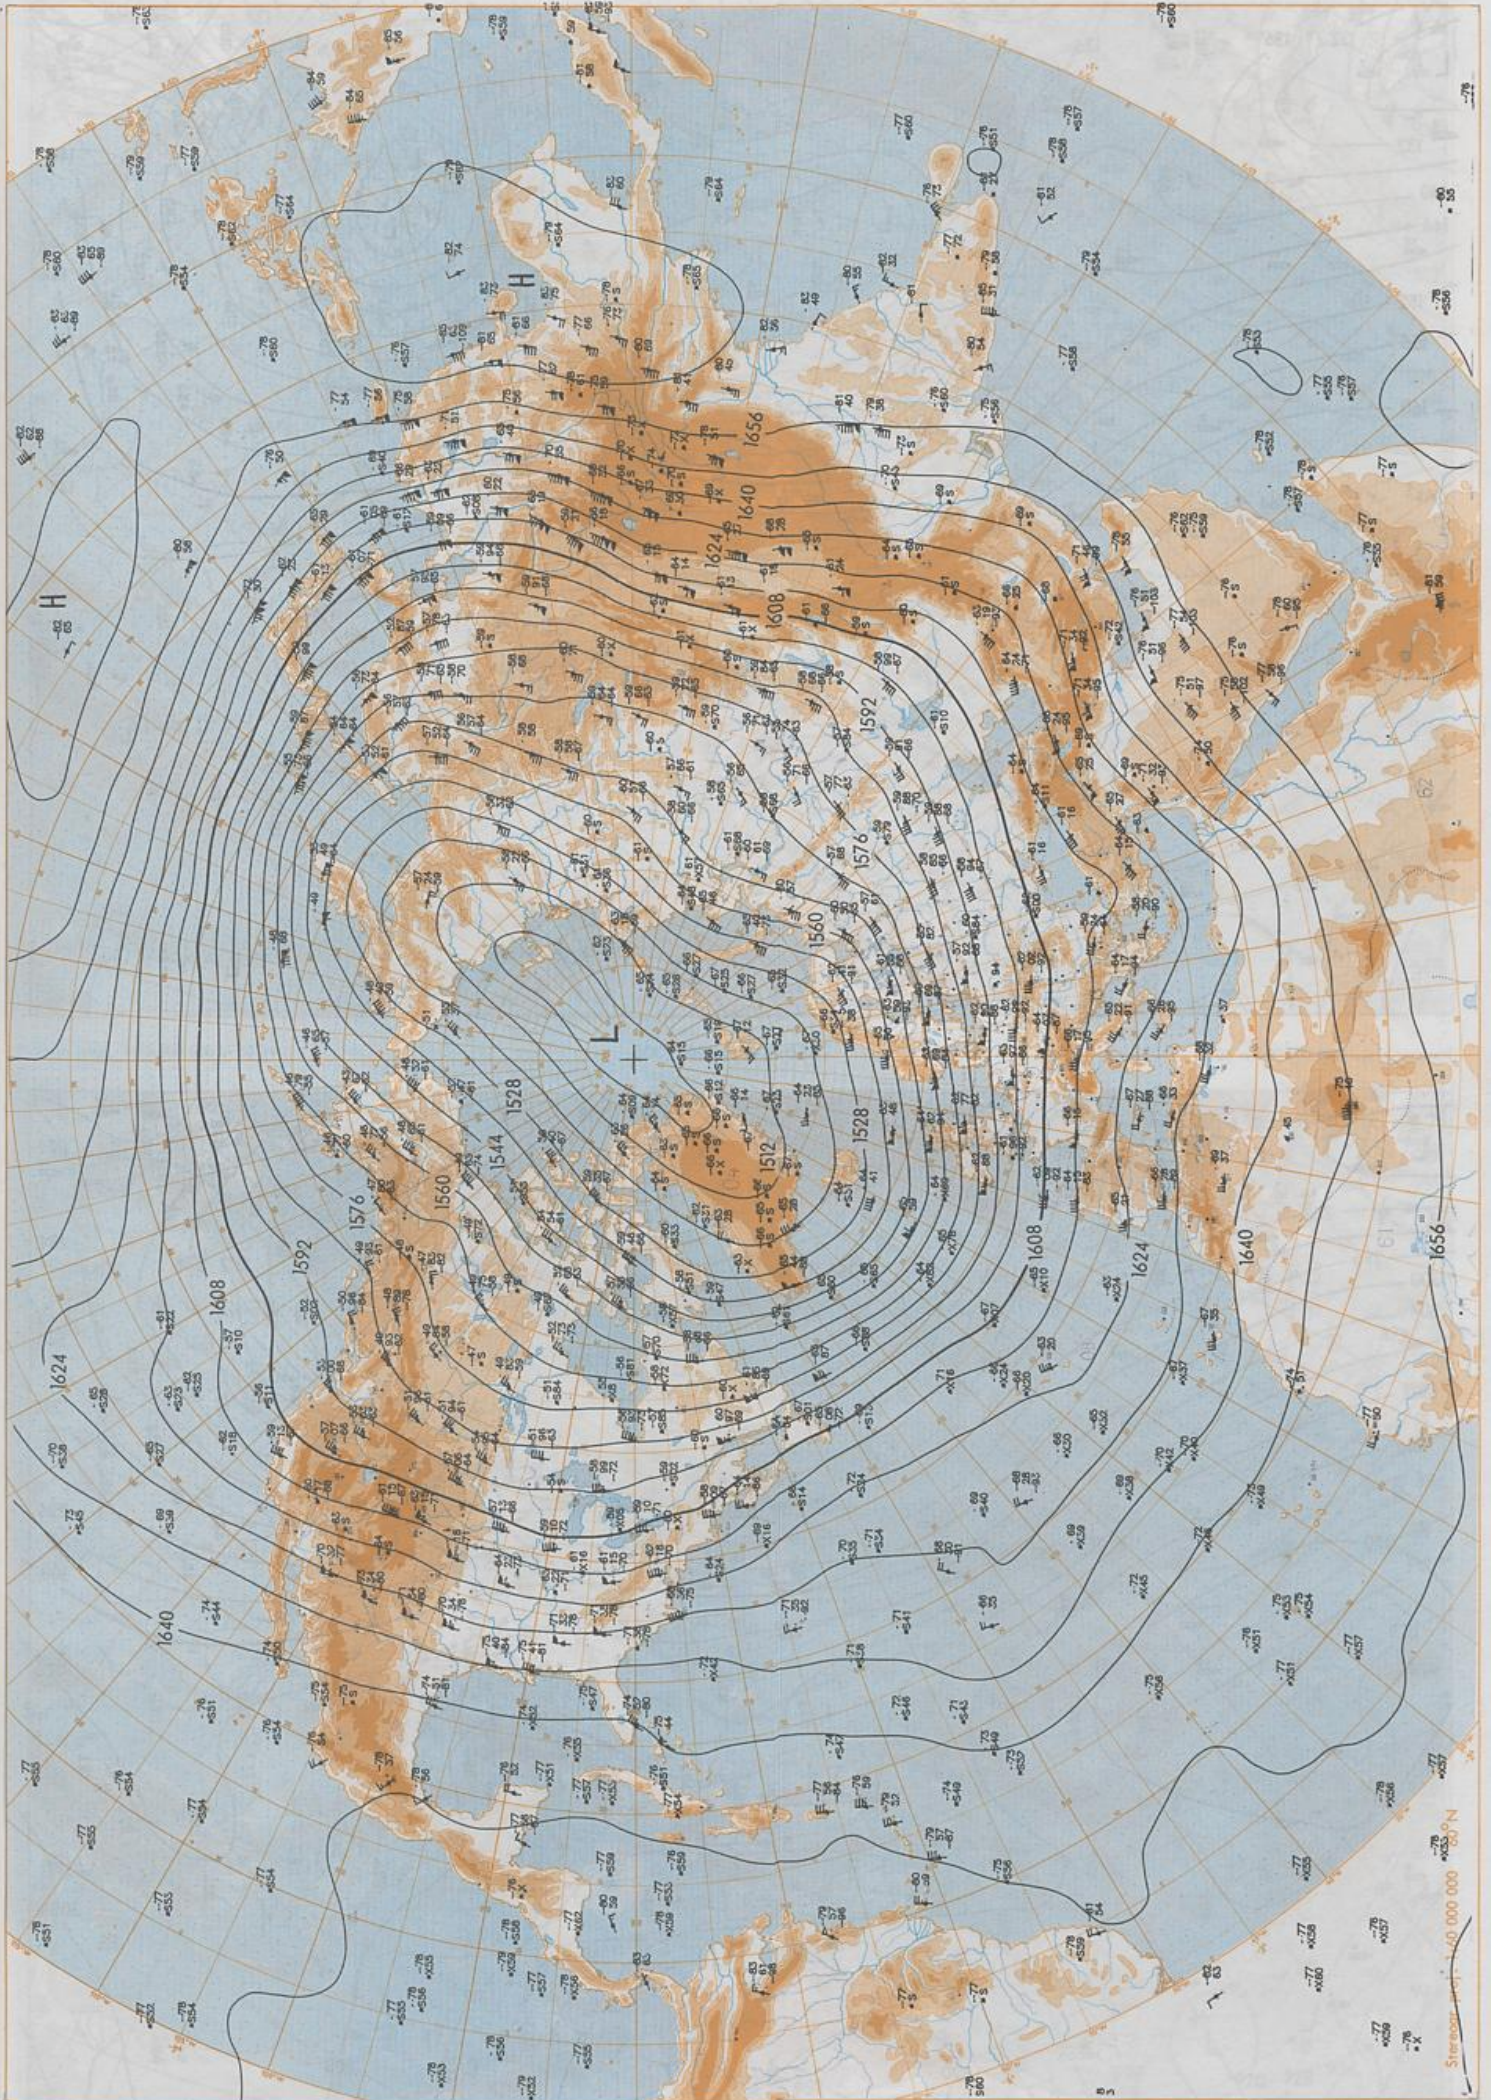

340

Inhalt	Content	Contenu	Contenido
Bodenwetterkarte 00 UTC	Surface chart 00 UTC	Carte de surface à 00 UTC	Análisis en superficie a las 00 UTC
Bodenwetterkarte Nordhemisphäre 12 UTC	Surface chart northern hemisphere 12 UTC	Carte de surface sur l'hémisphère nord à 12 UTC	Análisis en superficie hemisferio norte a las 12 UTC
500-hPa-Fläche Nordhemisphäre 12 UTC	500 hPa surface northern hemisphere 12 UTC	Surface 500 hPa sur l'hémisphère nord à 12 UTC	Topografía de la superficie de 500 hPa hemisferio norte de las 12 UTC
200-hPa-Fläche Nordhemisphäre 12 UTC	200 hPa surface northern hemisphere 12 UTC	Surface 200 hPa sur l'hémisphère nord à 12 UTC	Topografía de la superficie de 200 hPa hemisferio norte de las 12 UTC
100-hPa-Fläche Nordhemisphäre 12 UTC	100 hPa surface northern hemisphere 12 UTC	Surface 100 hPa sur l'hémisphère nord à 12 UTC	Topografía de la superficie de 100 hPa hemisferio norte de las 12 UTC
850-hPa 12 UTC, 700 hPa 12 UTC	850 hPa 12 UTC, 700 hPa 12 UTC	850 hPa 12 UTC, 700 hPa 12 UTC	850 hPa 12 UTC, 700 hPa 12 UTC
Relative Topographie 500/1000 hPa 12 UTC	Thickness chart 500/1000 hPa 12 UTC	Carte d'épaisseur 500/1000 hPa 12 UTC	Relativa 500/1000 hPa 12 UTC
300-hPa 12 UTC	300 hPa 12 UTC	300 hPa 12 UTC	300 hPa 12 UTC
Aerologische Diagramme 12 UTC	Aerological diagrams 12 UTC	Diagrammes aérologiques 12 UTC	Diagramas aerológicos 12 UTC

BODEN  
06-12-93 00 UTC

Stereogr. proj. 1:30 000 000 60°N

Surface chart 00 UTC

Surface chart 12 UTC

N.09  
1:60 000 000  
Scale

500 hPa 12 UTC

Stereogr. proj. 1:60 000 000 4000 N

200 hPa 12 UTC

Stereogr. proj. 1:60 000 000 60°N

Stereogr. proj. 1:30 000 000 in 60°N

850 hPa 12 UTC

700 hPa 12 UTC

Stereogr. proj. 1:30 000 000 in 60°N

500/1000 hPa 12 UTC

300 hPa 12 UTC

Aerological  
Diagrams  
12 UTC