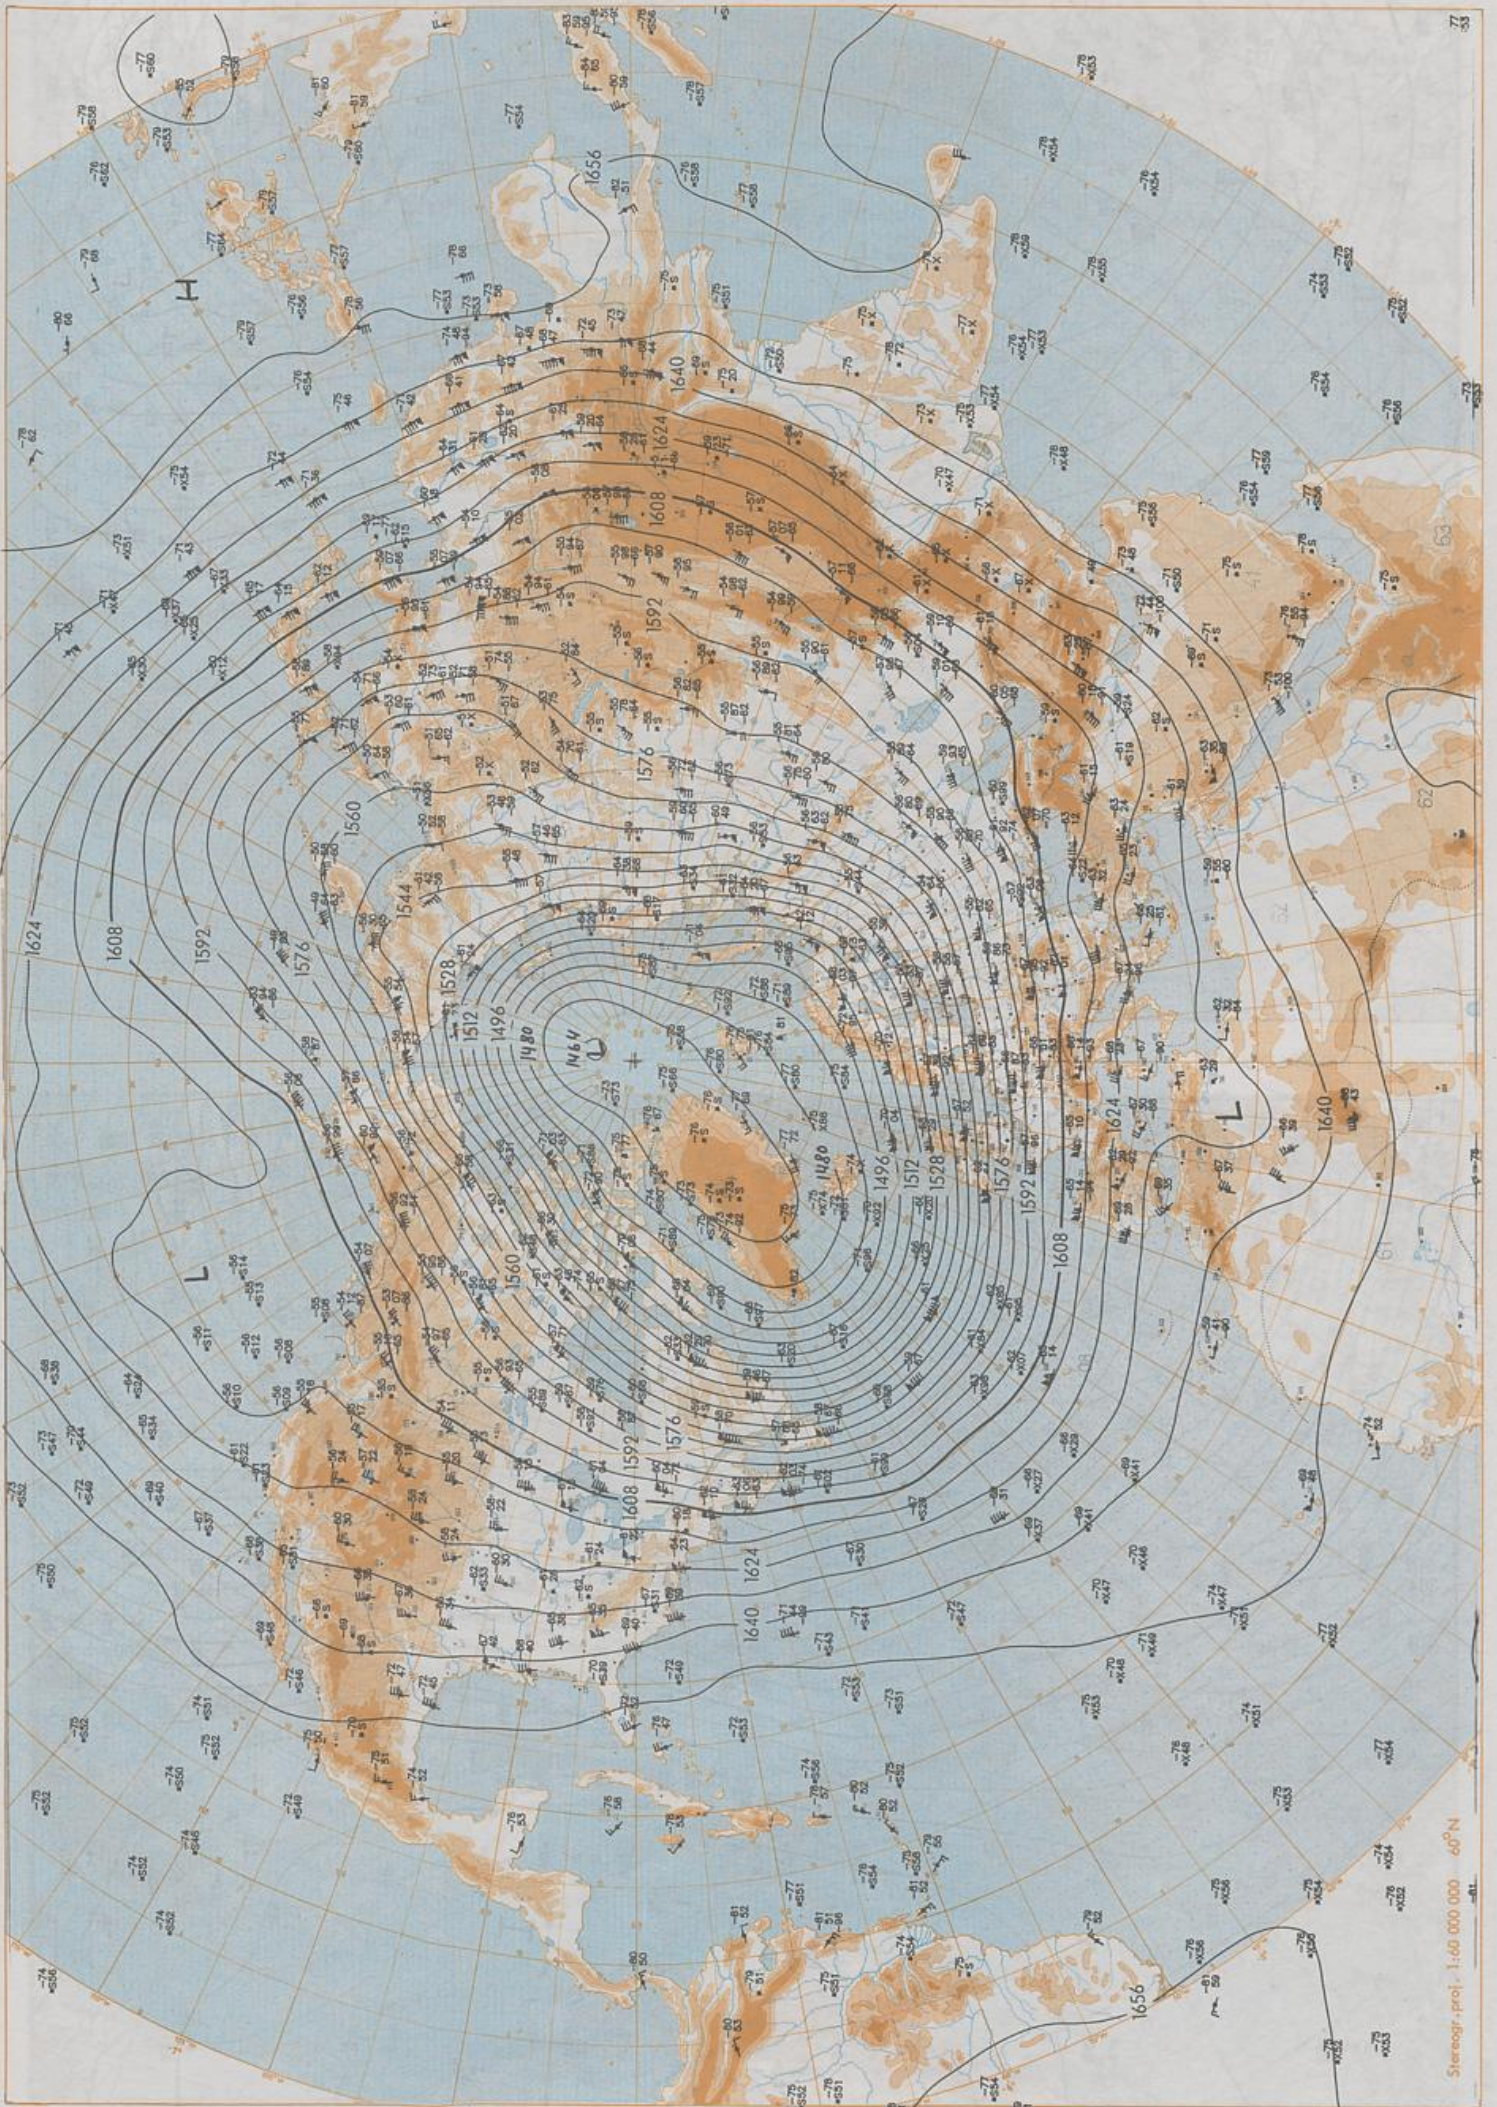

100 hPa 12 UTC