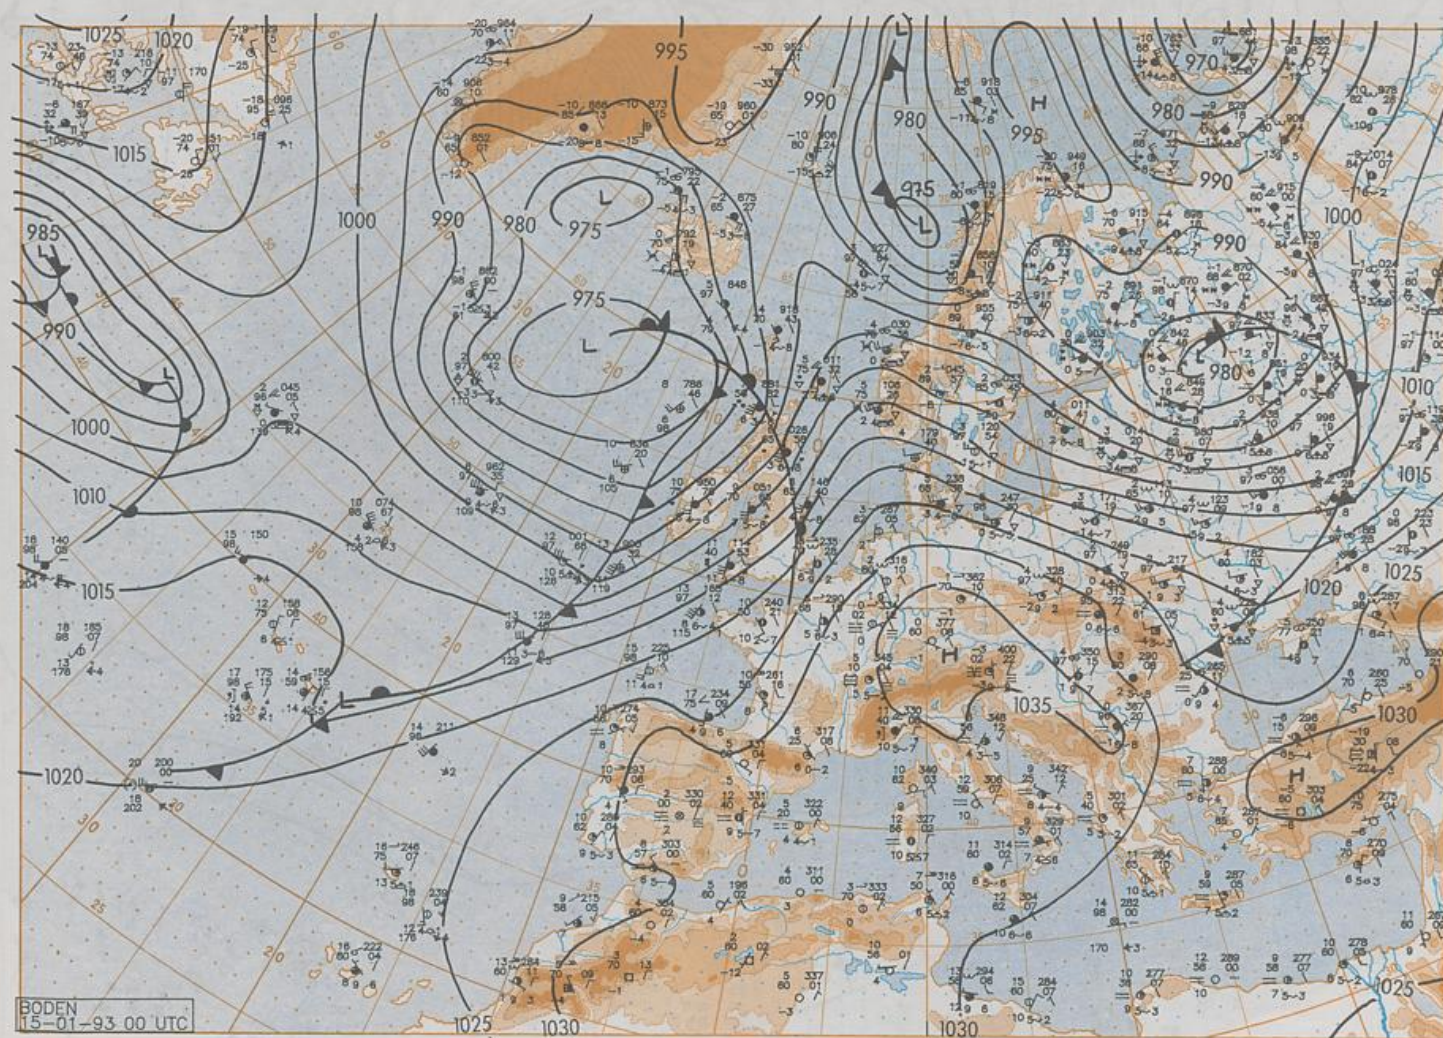

15

Inhalt	Content	Contenu	Contenido
Bodenwetterkarte 00 UTC	Surface chart 00 UTC	Carte de surface à 00 UTC	Análisis en superficie a las 00 UTC
Bodenwetterkarte Nordhemisphäre 12 UTC	Surface chart northern hemisphere 12 UTC	Carte de surface sur l'hémisphère nord à 12 UTC	Análisis en superficie hemisferio norte a las 12 UTC
500-hPa-Fläche Nordhemisphäre 12 UTC	500 hPa surface northern hemisphere 12 UTC	Surface 500 hPa sur l'hémisphère nord à 12 UTC	Topografía de la superficie de 500 hPa hemisferio norte de las 12 UTC
200-hPa-Fläche Nordhemisphäre 12 UTC	200 hPa surface northern hemisphere 12 UTC	Surface 200 hPa sur l'hémisphère nord à 12 UTC	Topografía de la superficie de 200 hPa hemisferio norte de las 12 UTC
100-hPa-Fläche Nordhemisphäre 12 UTC	100 hPa surface northern hemisphere 12 UTC	Surface 100 hPa sur l'hémisphère nord à 12 UTC	Topografía de la superficie de 100 hPa hemisferio norte de las 12 UTC
850-hPa 12 UTC, 700 hPa 12 UTC	850 hPa 12 UTC, 700 hPa 12 UTC	850 hPa 12 UTC, 700 hPa 12 UTC	850 hPa 12 UTC, 700 hPa 12 UTC
Relative Topographie 500/1000 hPa 12 UTC	Thickness chart 500/1000 hPa 12 UTC	Carte d'épaisseur 500/1000 hPa 12 UTC	Relativa 500/1000 hPa 12 UTC
300-hPa 12 UTC	300 hPa 12 UTC	300 hPa 12 UTC	300 hPa 12 UTC
Aerologische Diagramme 12 UTC	Aerological diagrams 12 UTC	Diagrammes aérologiques 12 UTC	Diagramas aerológicos 12 UTC

BODEN  
15-01-93 00 UTC

Stereogr. proj. 1:300 000 000 60°N

Surface chart 00 UTC

Surface chart 12 UTC

Stereogr.-proj. 1:40 000 000 60°N

500 hPa 12 UTC

Stereogr. proj. 1:60 000 000 60°N

200 hPa 12 UTC

Stereogr. proj. 1:60 000 000 60°N

100 hPa 12 UTC

Stereogr. proj. 1:60 000 000 60°N

15.01.1993

Stereogr. proj. 1:30 000 000 in 60°N

850 hPa 12 UTC

700 hPa 12 UTC

Stereogr. proj. 1:30 000 000 in 60°N