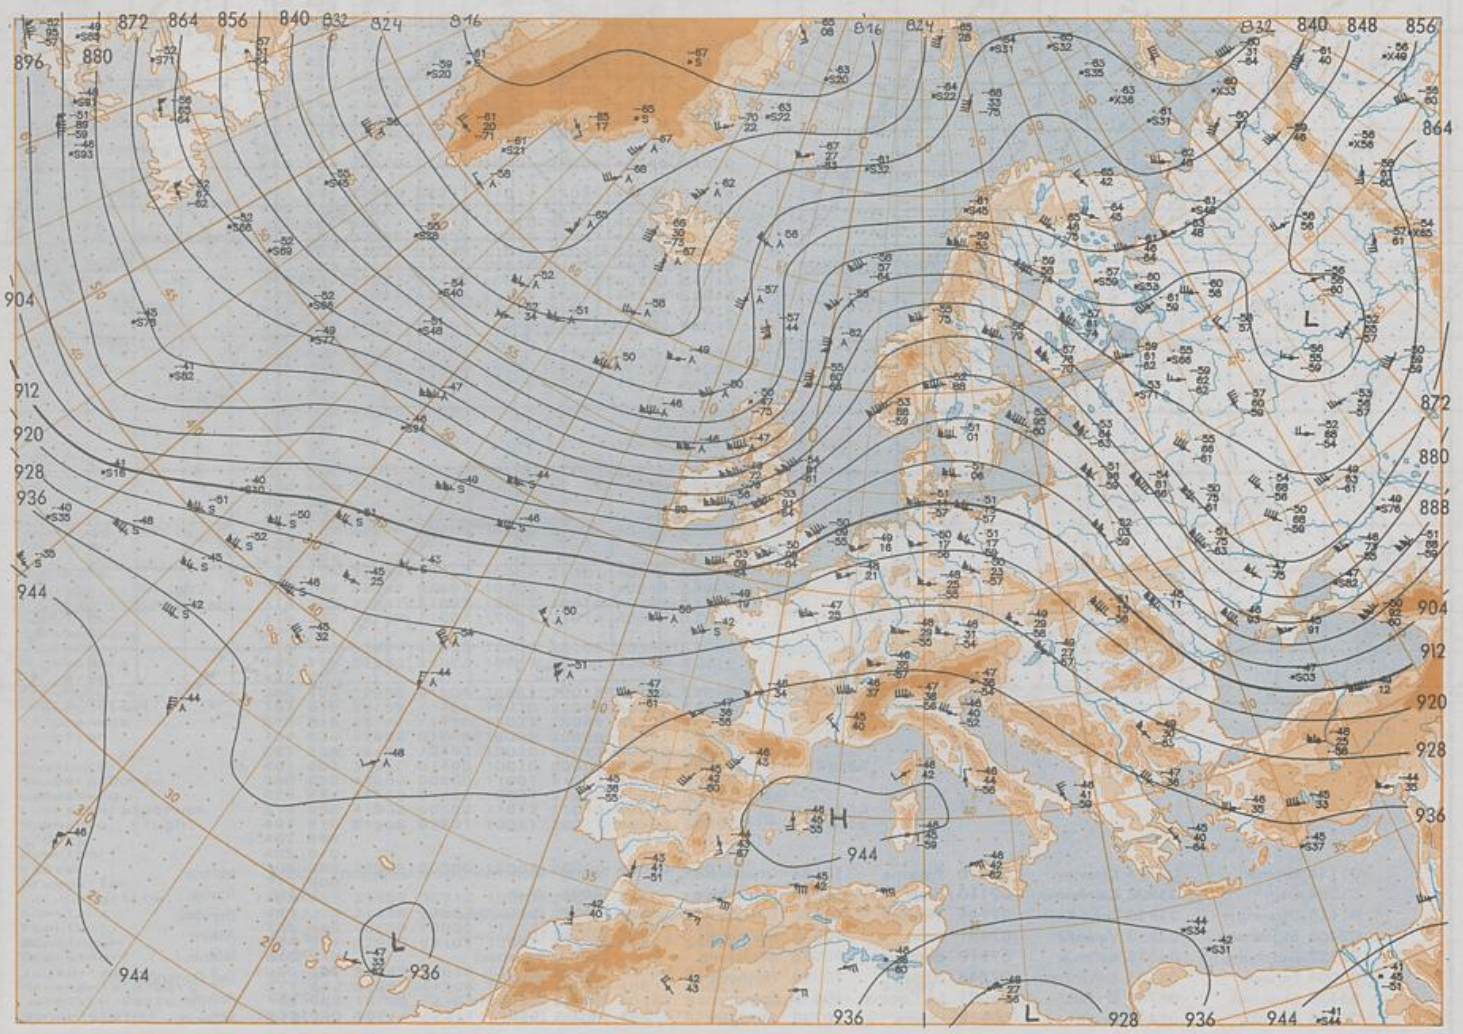

BODEN  
15-01-93 00 UTC

Stereogr. proj. 1:300 000 000 60°N

Surface chart 00 UTC

Surface chart 12 UTC

Stereogr.-proj. 1:40 000 000 60°N

500 hPa 12 UTC

Stereogr. proj. 1:60 000 000 60°N

200 hPa 12 UTC

Stereogr. proj. 1:60 000 000 60°N

100 hPa 12 UTC

Stereogr. proj. 1:60 000 000 60°N

15.01.1993

Stereogr. proj. 1:30 000 000 in 60°N

850 hPa 12 UTC

700 hPa 12 UTC

Stereogr. proj. 1:30 000 000 in 60°N

500/1000 hPa 12 UTC

300 hPa 12 UTC

Aerological  
Diagrams  
12 UTC

- |                 |                 |                 |                         |                               |                        |
|-----------------|-----------------|-----------------|-------------------------|-------------------------------|------------------------|
| 01241 Orland    | 03774 Crawley   | 06610 Payerne   | 10184 Greifswald        | 10868 München-Oberschleißheim | 16080 Milano           |
| 01384 Oslo      | 03808 Camborne  | 07110 Brest     | 10393 Lindenberg        | 11035 Wien                    | 16245 Roma             |
| 01415 Stavanger | 03920 Long Kesh | 07145 Trappes   | 10486 Dresden-Wahnsdorf | 11520 Praha-Libus             | 16320 Brindisi         |
| 02485 Stockholm | 03953 Valentia  | 07481 Lyon      | 10548 Meiningen         | 12374 Legionowo               | 16716 Athen            |
| 02527 Göteborg  | 04018 Keflavik  | 07510 Bordeaux  | 10035 Schleswig         | 12843 Budapest                | 17062 Istanbul         |
| 03005 Lerwick   | 06181 Kobenhavn | 07845 Nimes     | 10338 Hannover          | 13275 Beograd                 | 40179 Bet Dagan/Israel |
| 03170 Shanwell  | 06260 De Bilt   | 08001 La Coruna | 10410 Essen             | 15420 Bukarest                | 17130 Ankara           |
| 03496 Hamsby    | 06447 Uccle     | 08578 Lisboa    | 10739 Stuttgart         | 16044 Udine                   | 27612 Moskva           |