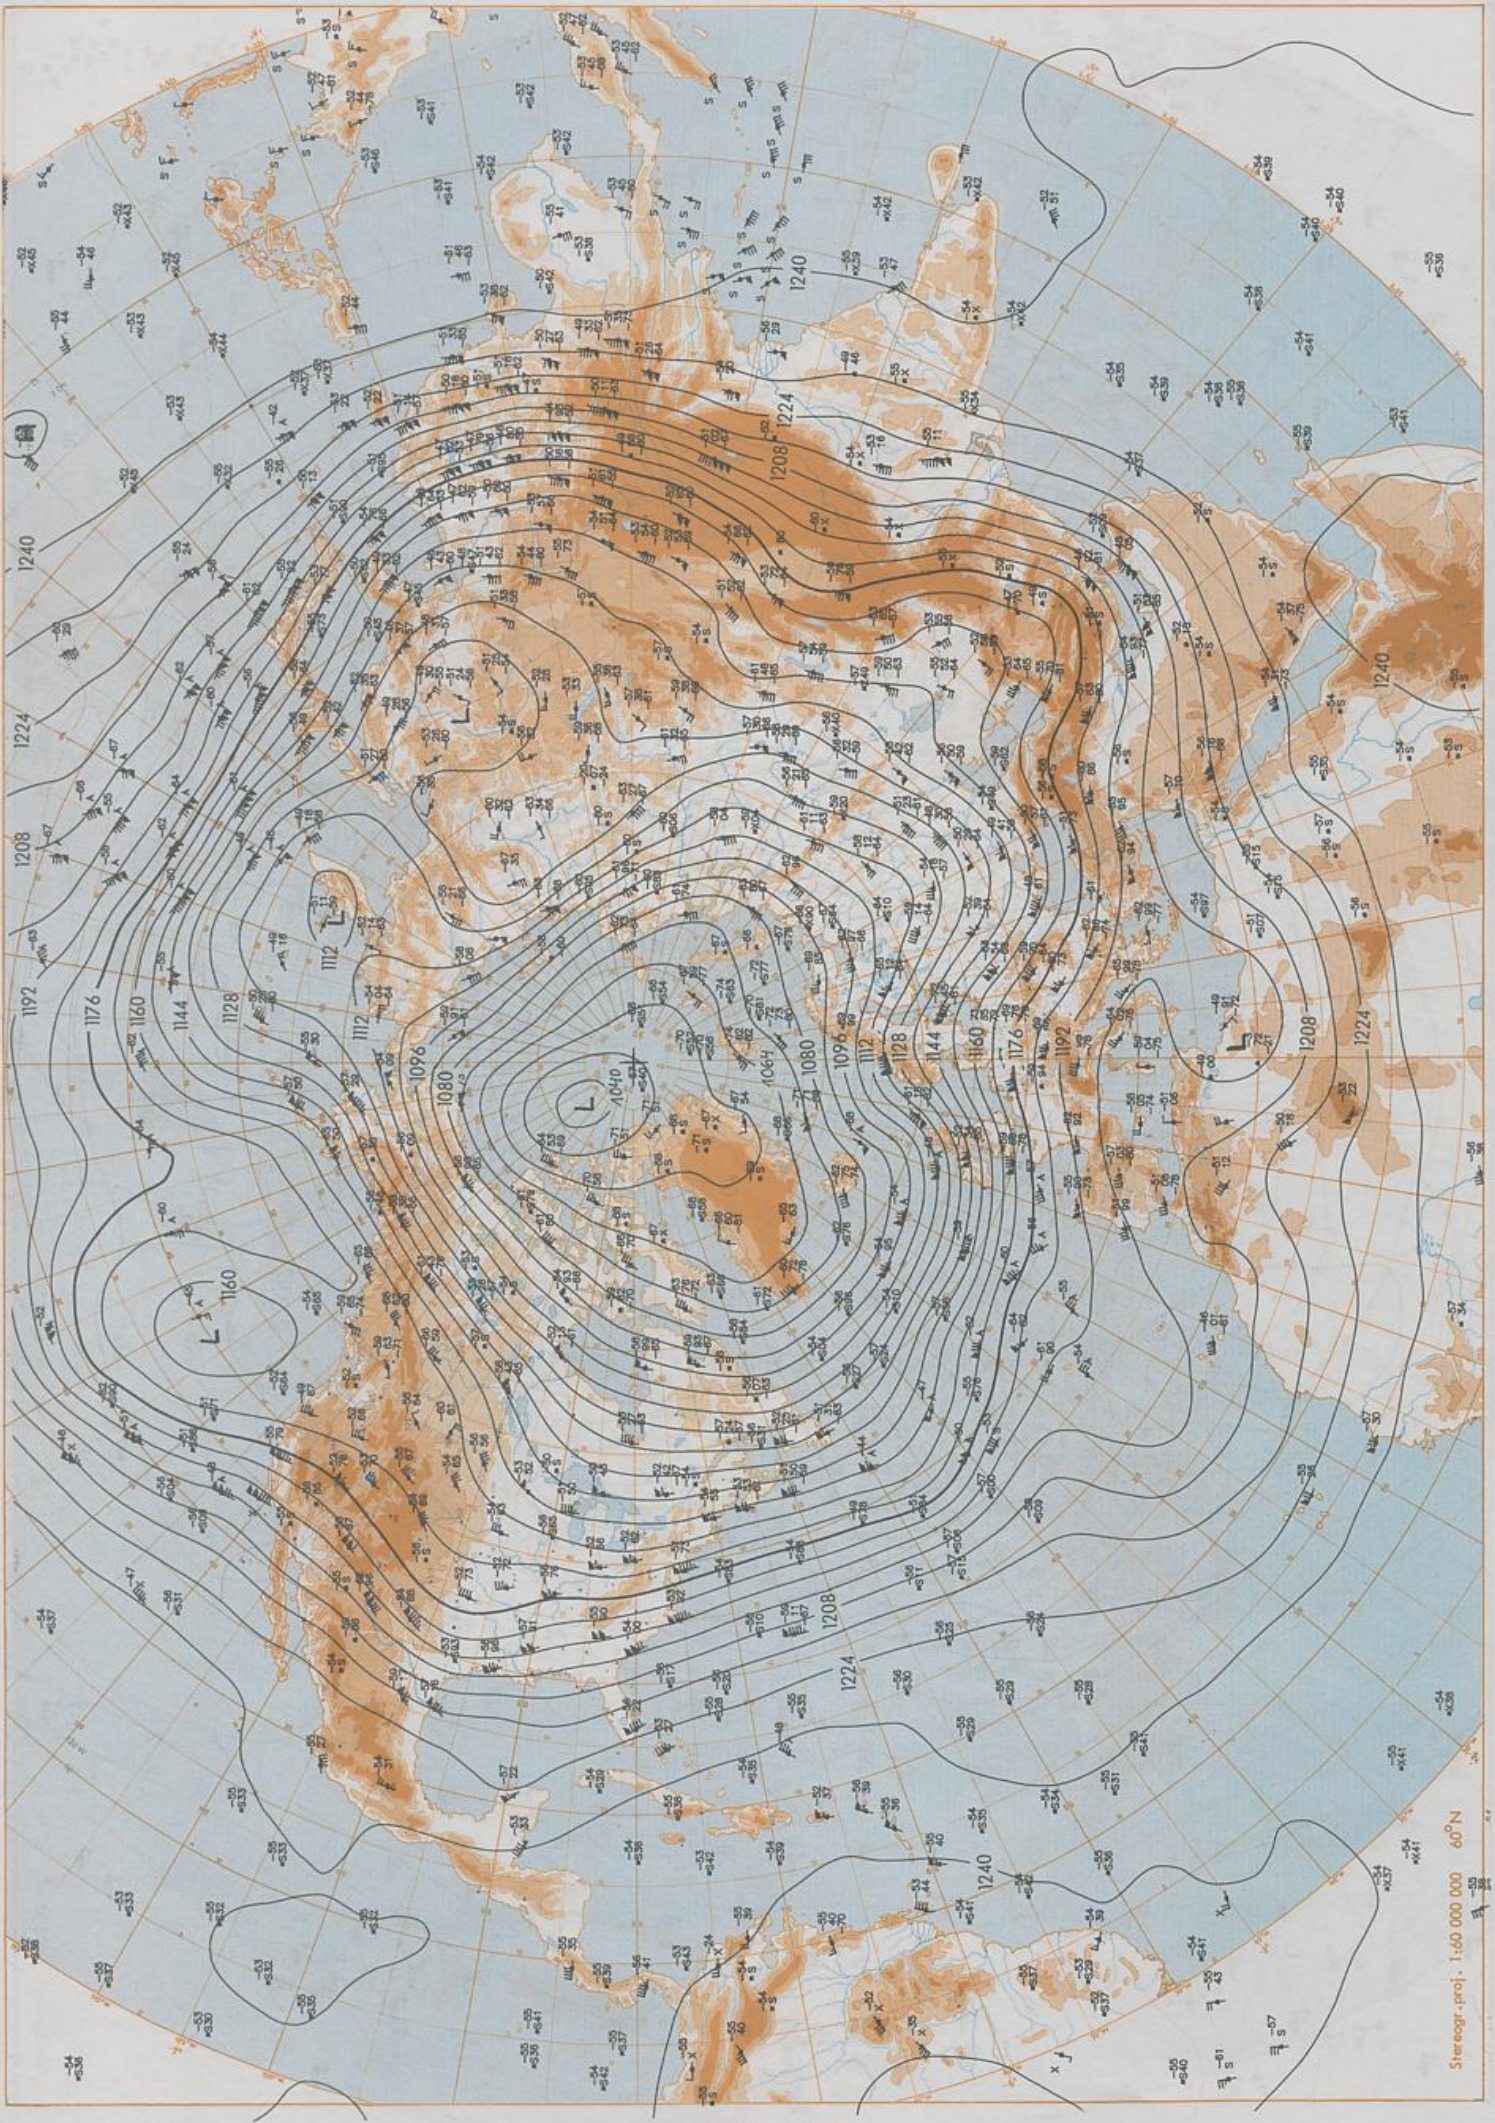

15

Inhalt	Content	Contenu	Contenido
Bodenwetterkarte 00 UTC	Surface chart 00 UTC	Carte de surface à 00 UTC	Análisis en superficie a las 00 UTC
Bodenwetterkarte Nordhemisphäre 12 UTC	Surface chart northern hemisphere 12 UTC	Carte de surface sur l'hémisphère nord à 12 UTC	Análisis en superficie hemisferio norte a las 12 UTC
500-hPa-Fläche Nordhemisphäre 12 UTC	500 hPa surface northern hemisphere 12 UTC	Surface 500 hPa sur l'hémisphère nord à 12 UTC	Topografía de la superficie de 500 hPa hemisferio norte de las 12 UTC
200-hPa-Fläche Nordhemisphäre 12 UTC	200 hPa surface northern hemisphere 12 UTC	Surface 200 hPa sur l'hémisphère nord à 12 UTC	Topografía de la superficie de 200 hPa hemisferio norte de las 12 UTC
100-hPa-Fläche Nordhemisphäre 12 UTC	100 hPa surface northern hemisphere 12 UTC	Surface 100 hPa sur l'hémisphère nord à 12 UTC	Topografía de la superficie de 100 hPa hemisferio norte de las 12 UTC
850-hPa 12 UTC, 700 hPa 12 UTC	850 hPa 12 UTC, 700 hPa 12 UTC	850 hPa 12 UTC, 700 hPa 12 UTC	850 hPa 12 UTC, 700 hPa 12 UTC
Relative Topographie 500/1000 hPa 12 UTC	Thickness chart 500/1000 hPa 12 UTC	Carte d'épaisseur 500/1000 hPa 12 UTC	Relativa 500/1000 hPa 12 UTC
300-hPa 12 UTC	300 hPa 12 UTC	300 hPa 12 UTC	300 hPa 12 UTC
Aerologische Diagramme 12 UTC	Aerological diagrams 12 UTC	Diagrammes aérologiques 12 UTC	Diagramas aerológicos 12 UTC

BODEN  
15-01-93 00 UTC

Stereogr. proj. 1:300 000 000 60°N

Surface chart 00 UTC

Surface chart 12 UTC

Stereogr.-proj. 1:40 000 000 60°N

500 hPa 12 UTC

Stereogr. proj. 1:60 000 000 60°N

200 hPa 12 UTC

Stereogr. proj. 1:60 000 000 60°N

100 hPa 12 UTC

Stereogr. proj. 1:60 000 000 60°N

15.01.1993

Stereogr. proj. 1:30 000 000 in 60°N

850 hPa 12 UTC

700 hPa 12 UTC

Stereogr. proj. 1:30 000 000 in 60°N