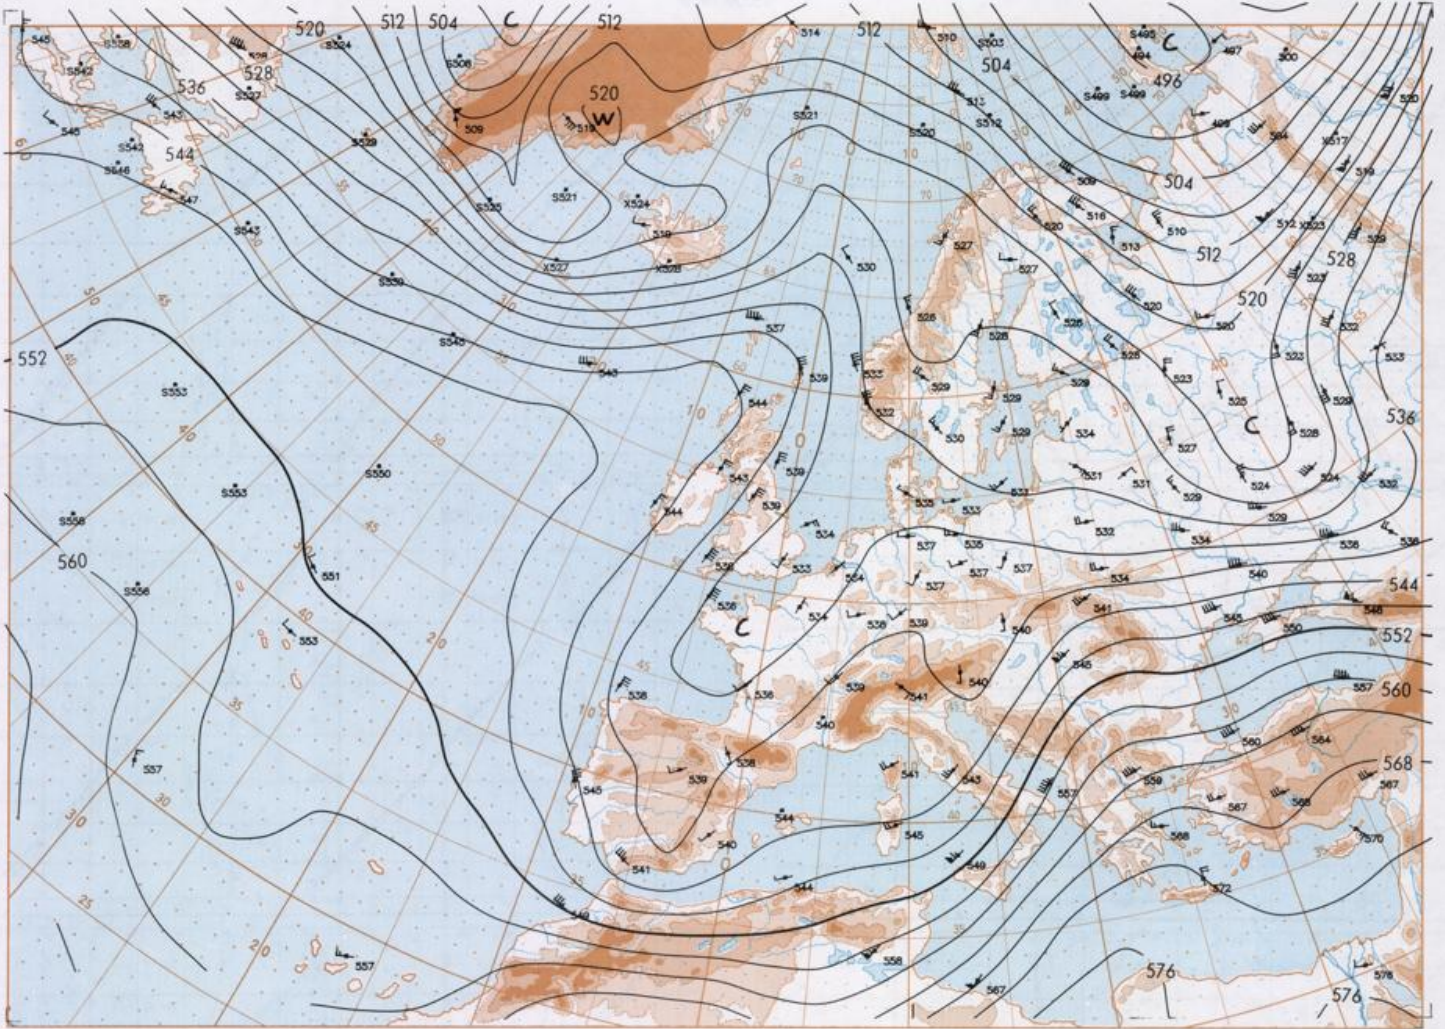

BODEN 15-04-93 00 UTC  
Stereogr. proj. 1:30 000 000 60°N  
Surface chart 00 UTC

500 hPa 12 UTC

100 hPa 12 UTC

Stereogr. proj. 1:60 000 000 60°N

Stereogr. proj. 1:30 000 000 in 60°N

850 hPa 12 UTC

700 hPa 12 UTC

15.04.1993

Stereogr. proj. 1:30 000 000 in 60°N

500/1000 hPa 12 UTC

300 hPa 12 UTC

Aerological  
Diagrams  
12 UTC

- |                 |                 |                 |                         |                               |                        |
|-----------------|-----------------|-----------------|-------------------------|-------------------------------|------------------------|
| 01241 Orland    | 03774 Crawley   | 06610 Payerne   | 10184 Greifswald        | 10668 München-Oberschleißheim | 16080 Milano           |
| 01384 Oslo      | 03808 Camborne  | 07110 Brest     | 10393 Lindenberg        | 11035 Wien                    | 16245 Roma             |
| 01415 Stavanger | 03920 Long Kesh | 07145 Trappes   | 10486 Dresden-Wahnsdorf | 11520 Praha-Libus             | 16320 Brindisi         |
| 02465 Stockholm | 03953 Valentia  | 07481 Lyon      | 10548 Meiningen         | 12374 Legionowo               | 16716 Athen            |
| 02527 Göteborg  | 04018 Keflavik  | 07510 Bordeaux  | 10035 Schleswig         | 12843 Budapest                | 17062 Istanbul         |
| 03005 Lerwick   | 06181 Kobenhavn | 07645 Nimes     | 10338 Hannover          | 13275 Beograd                 | 40179 Bet Dagan/Israel |
| 03170 Shanwell  | 06260 De Bilt   | 08001 La Coruna | 10410 Essen             | 15420 Bukarest                | 17130 Ankara           |
| 03496 Hensby    | 08447 Uccle     | 08579 Lisboa    | 10739 Stuttgart         | 16044 Udine                   | 27612 Moskva           |