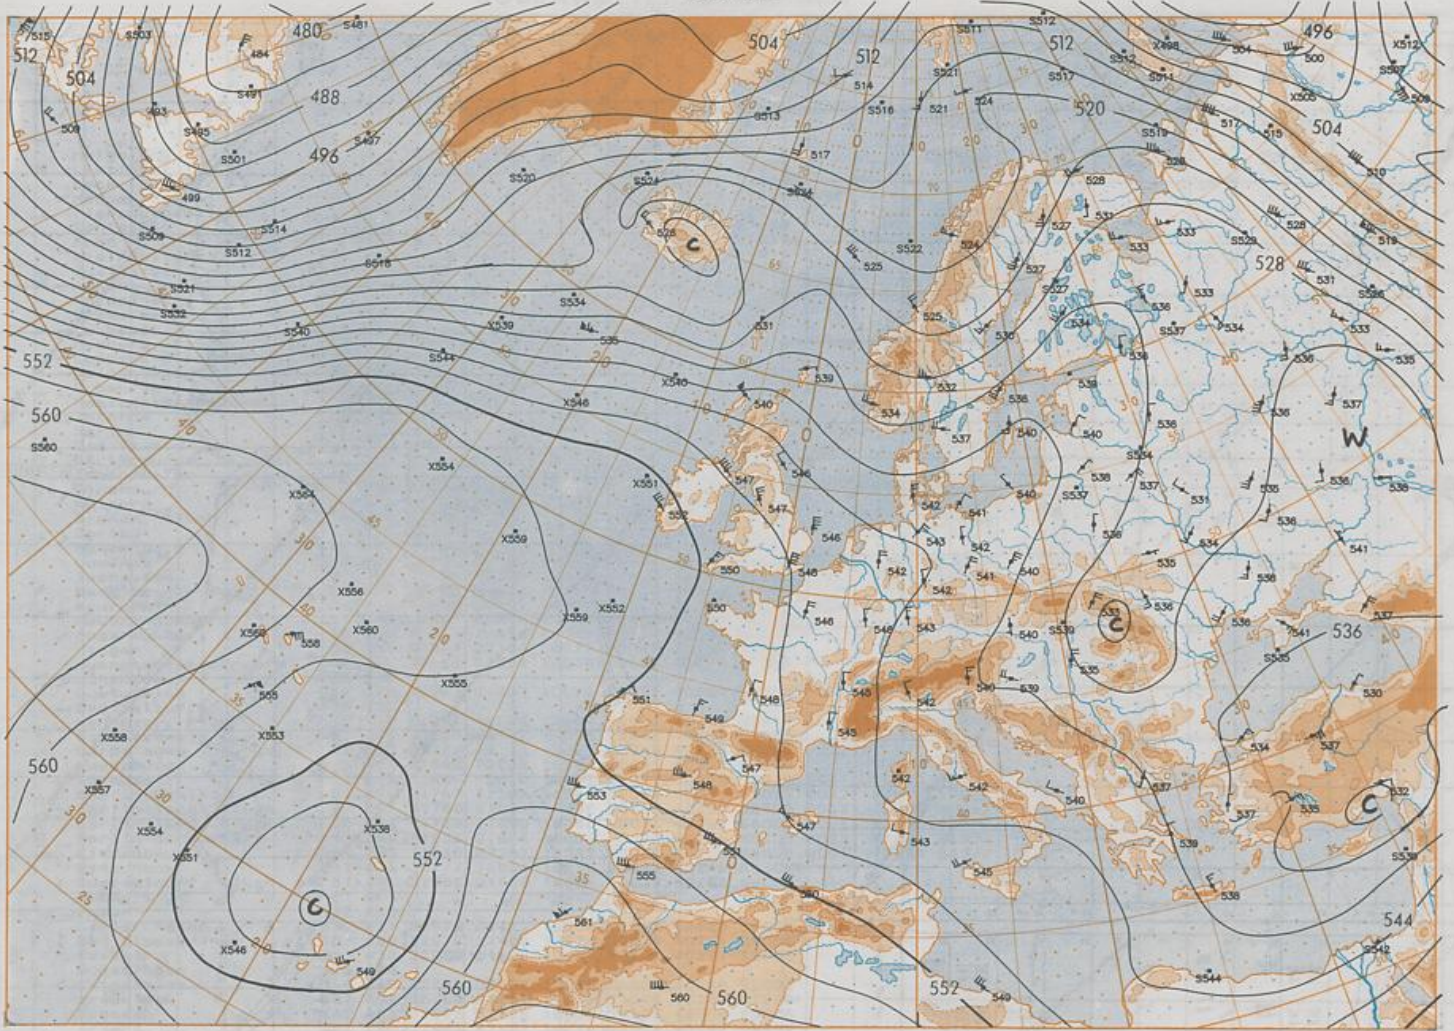

BODEN  
16-03-93 00 UTC  
Stereogr. proj. 1:30 000 000 60°N

Surface chart 00 UTC

500 hPa 12 UTC

SI-Meteor. proj. 1:6000000 60°W

100 hPa 12 UTC

Stuewig-proj. 1:6000000 60°W25

Stereogr. proj. 1:30 000 000 in 60°N

850 hPa 12 UTC

700 hPa 12 UTC

Stereogr. proj. 1:30 000 000 in 60°N

500/1000 hPa 12 UTC

300 hPa 12 UTC

Aerological  
Diagrams  
12 UTC

- |                 |                 |                 |                         |                               |                        |
|-----------------|-----------------|-----------------|-------------------------|-------------------------------|------------------------|
| 01241 Orland    | 03774 Crawley   | 06610 Payerne   | 10184 Greifswald        | 10888 München-Oberschleißheim | 16080 Milano           |
| 01384 Oslo      | 03808 Camborne  | 07110 Brest     | 10393 Lindenberg        | 11035 Wien                    | 16245 Roma             |
| 01415 Stavanger | 03920 Long Kesh | 07145 Trappes   | 10486 Dresden-Wahnsdorf | 11520 Praha-Libus             | 16320 Brindisi         |
| 02465 Stockholm | 03953 Valentia  | 07481 Lyon      | 10548 Meiningen         | 12374 Legionowo               | 16718 Athen            |
| 02527 Göteborg  | 04018 Keflavik  | 07510 Bordeaux  | 10303 Schleswig         | 12843 Budapest                | 17062 Istanbul         |
| 03005 Lerwick   | 06181 Kobenhavn | 07845 Nimes     | 10338 Hannover          | 13275 Beograd                 | 40179 Bet Dagan/Israel |
| 03170 Shanwell  | 08280 De Bilt   | 08001 La Coruna | 10410 Essen             | 15420 Bukarest                | 17130 Ankara           |
| 03496 Hemsby    | 06447 Uccle     | 08579 Lisboa    | 10739 Stuttgart         | 16044 Udine                   | 27812 Moskva           |