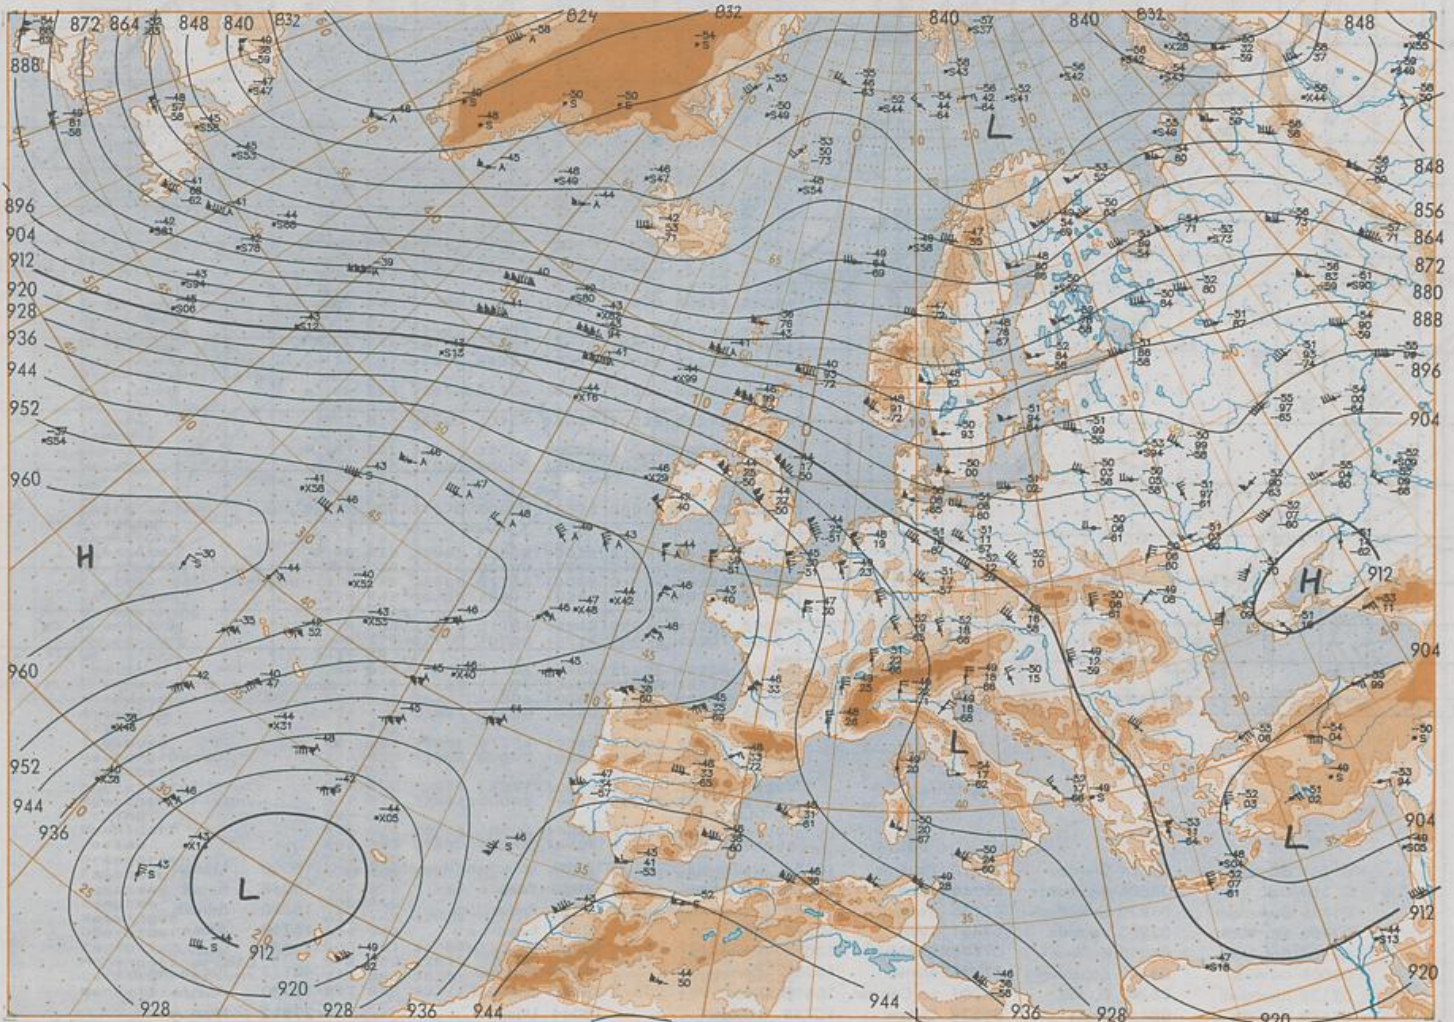

850 hPa 12 UTC

700 hPa 12 UTC

Stereogr. proj. 1:30 000 000 in 60°N

500/1000 hPa 12 UTC

300 hPa 12 UTC

Aerological  
Diagrams  
12 UTC

- |                 |                 |                 |                         |                               |                        |
|-----------------|-----------------|-----------------|-------------------------|-------------------------------|------------------------|
| 01241 Orland    | 03774 Crawley   | 06610 Payerne   | 10184 Greifswald        | 10888 München-Oberschleißheim | 16080 Milano           |
| 01384 Oslo      | 03808 Camborne  | 07110 Brest     | 10393 Lindenberg        | 11035 Wien                    | 16245 Roma             |
| 01415 Stavanger | 03920 Long Kesh | 07145 Trappes   | 10486 Dresden-Wahnsdorf | 11520 Praha-Libus             | 16320 Brindisi         |
| 02465 Stockholm | 03953 Valentia  | 07481 Lyon      | 10548 Meiningen         | 12374 Legionowo               | 16718 Athen            |
| 02527 Göteborg  | 04018 Keflavik  | 07510 Bordeaux  | 10303 Schleswig         | 12843 Budapest                | 17062 Istanbul         |
| 03005 Lerwick   | 06181 Kobenhavn | 07845 Nimes     | 10338 Hannover          | 13275 Beograd                 | 40179 Bet Dagan/Israel |
| 03170 Shanwell  | 08280 De Bilt   | 08001 La Coruna | 10410 Essen             | 15420 Bukarest                | 17130 Ankara           |
| 03496 Hemsby    | 06447 Uccle     | 08579 Lisboa    | 10739 Stuttgart         | 16044 Udine                   | 27812 Moskva           |