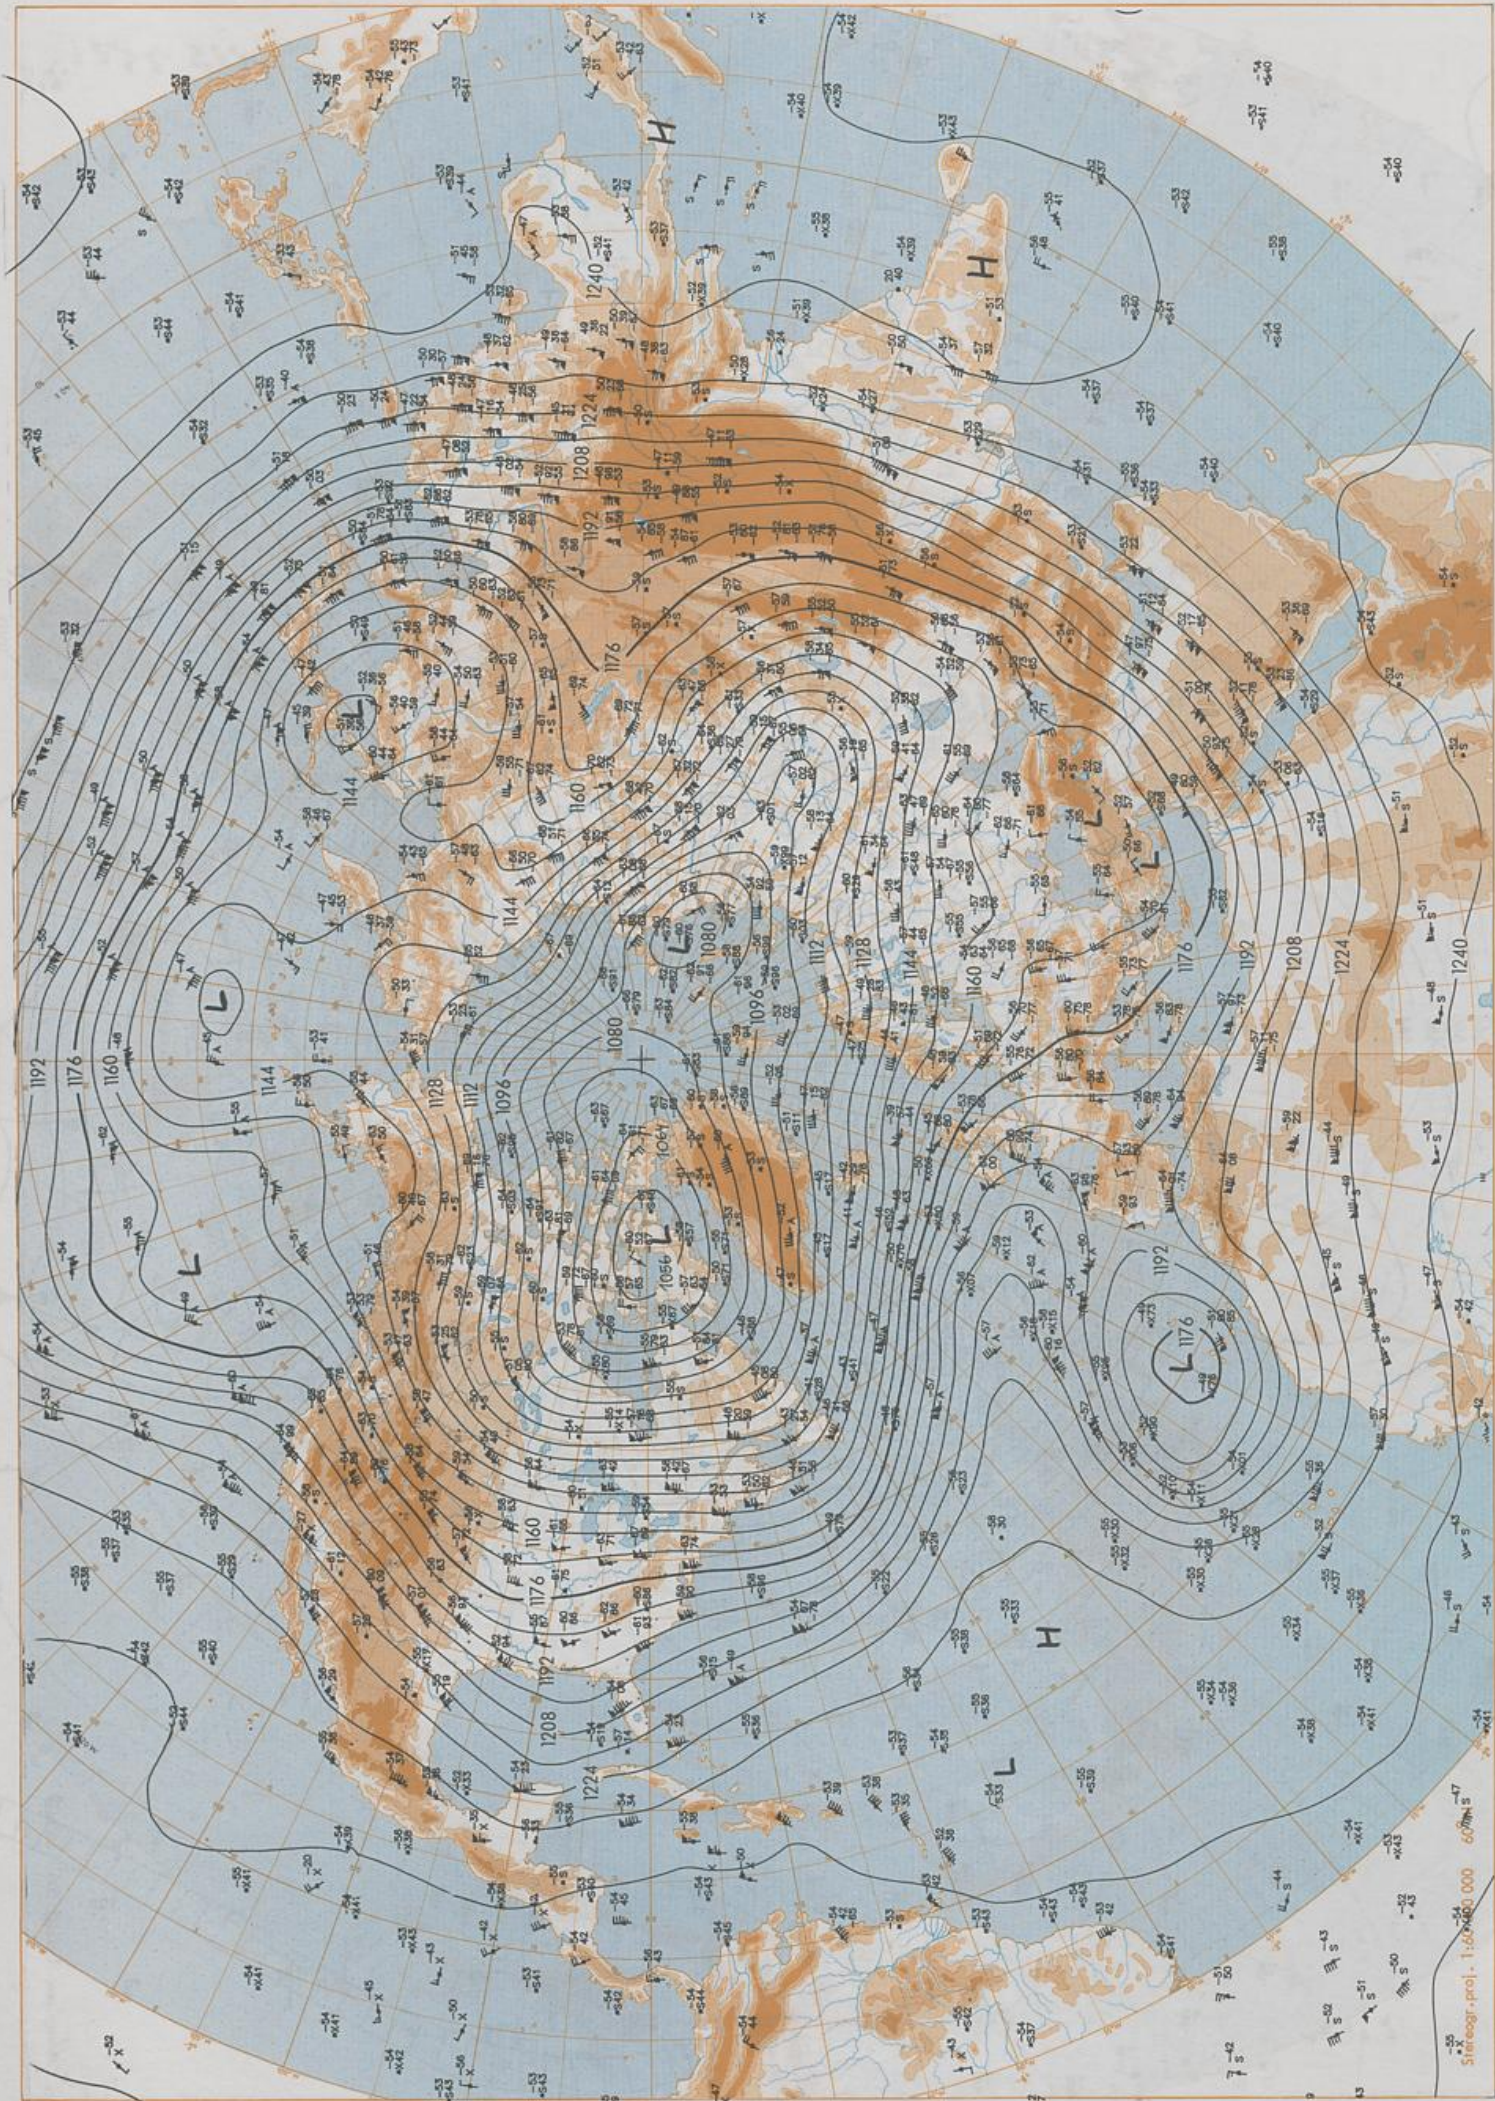

75

Inhalt	Content	Contenu	Contenido
Bodenwetterkarte 00 UTC	Surface chart 00 UTC	Carte de surface à 00 UTC	Análisis en superficie a las 00 UTC
Bodenwetterkarte Nordhemisphäre 12 UTC	Surface chart northern hemisphere 12 UTC	Carte de surface sur l'hémisphère nord à 12 UTC	Análisis en superficie hemisferio norte a las 12 UTC
500 - hPa-Fläche Nordhemisphäre 12 UTC	500 hPa surface northern hemisphere 12 UTC	Surface 500 hPa sur l'hémisphère nord à 12 UTC	Topografía de la superficie de 500 hPa hemisferio norte de las 12 UTC
200 - hPa-Fläche Nordhemisphäre 12 UTC	200 hPa surface northern hemisphere 12 UTC	Surface 200 hPa sur l'hémisphère nord à 12 UTC	Topografía de la superficie de 200 hPa hemisferio norte de las 12 UTC
100 - hPa-Fläche Nordhemisphäre 12 UTC	100 hPa surface northern hemisphere 12 UTC	Surface 100 hPa sur l'hémisphère nord à 12 UTC	Topografía de la superficie de 100 hPa hemisferio norte de las 12 UTC
850 - hPa 12 UTC, 700 hPa 12 UTC	850 hPa 12 UTC, 700 hPa 12 UTC	850 hPa 12 UTC, 700 hPa 12 UTC	850 hPa 12 UTC, 700 hPa 12 UTC
Relative Topographie 500/1000 hPa 12 UTC	Thickness chart 500/1000 hPa 12 UTC	Carte d'épaisseur 500/1000 hPa 12 UTC	Relativa 500/1000 hPa 12 UTC
300 - hPa 12 UTC	300 hPa 12 UTC	300 hPa 12 UTC	300 hPa 12 UTC
Aerologische Diagramme 12 UTC	Aerological diagrams 12 UTC	Diagrammas aérologiques 12 UTC	Diagramas aerológicos 12 UTC

BODEN  
16-03-93 00 UTC  
Stereogr. proj. 1:30 000 000 60°N

Surface chart 00 UTC

500 hPa 12 UTC

SI-Meteor. proj. 1:6000000 60°W

100 hPa 12 UTC

Stuewig-proj. 1:6000000 60°W25

Stereogr. proj. 1:30 000 000 in 60°N