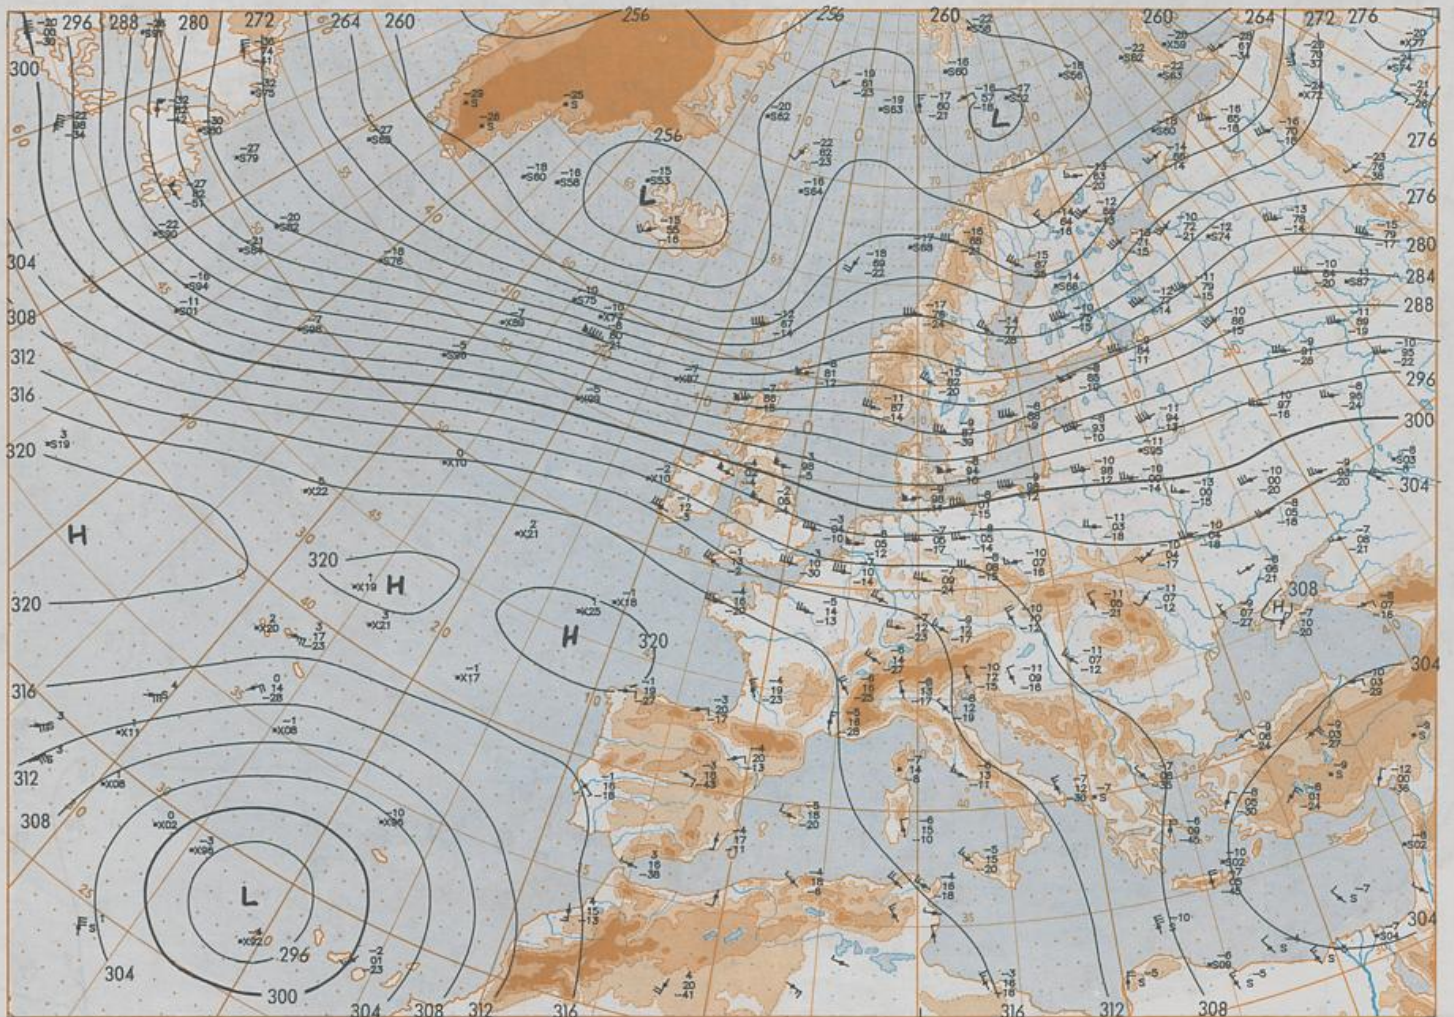

BODEN  
16-03-93 00 UTC  
Stereogr. proj. 1:30 000 000 60°N

Surface chart 00 UTC

500 hPa 12 UTC

SI-Meteor. proj. 1:6000000 60°W

100 hPa 12 UTC

Stuewig-proj. 1:6000000 60°W25

Stereogr. proj. 1:30 000 000 in 60°N

850 hPa 12 UTC

700 hPa 12 UTC

Stereogr. proj. 1:30 000 000 in 60°N

500/1000 hPa 12 UTC

300 hPa 12 UTC

Aerological  
Diagrams  
12 UTC

- |                 |                 |                 |                         |                               |                        |
|-----------------|-----------------|-----------------|-------------------------|-------------------------------|------------------------|
| 01241 Orland    | 03774 Crawley   | 06610 Payerne   | 10184 Greifswald        | 10888 München-Oberschleißheim | 16080 Milano           |
| 01384 Oslo      | 03808 Camborne  | 07110 Brest     | 10393 Lindenberg        | 11035 Wien                    | 16245 Roma             |
| 01415 Stavanger | 03920 Long Kesh | 07145 Trappes   | 10486 Dresden-Wahnsdorf | 11520 Praha-Libus             | 16320 Brindisi         |
| 02465 Stockholm | 03953 Valentia  | 07481 Lyon      | 10548 Meiningen         | 12374 Legionowo               | 16718 Athen            |
| 02527 Göteborg  | 04018 Keflavik  | 07510 Bordeaux  | 10303 Schleswig         | 12843 Budapest                | 17062 Istanbul         |
| 03005 Lerwick   | 06181 Kobenhavn | 07845 Nimes     | 10338 Hannover          | 13275 Beograd                 | 40179 Bet Dagan/Israel |
| 03170 Shanwell  | 08280 De Bilt   | 08001 La Coruna | 10410 Essen             | 15420 Bukarest                | 17130 Ankara           |
| 03496 Hemsby    | 06447 Uccle     | 08579 Lisboa    | 10739 Stuttgart         | 16044 Udine                   | 27812 Moskva           |