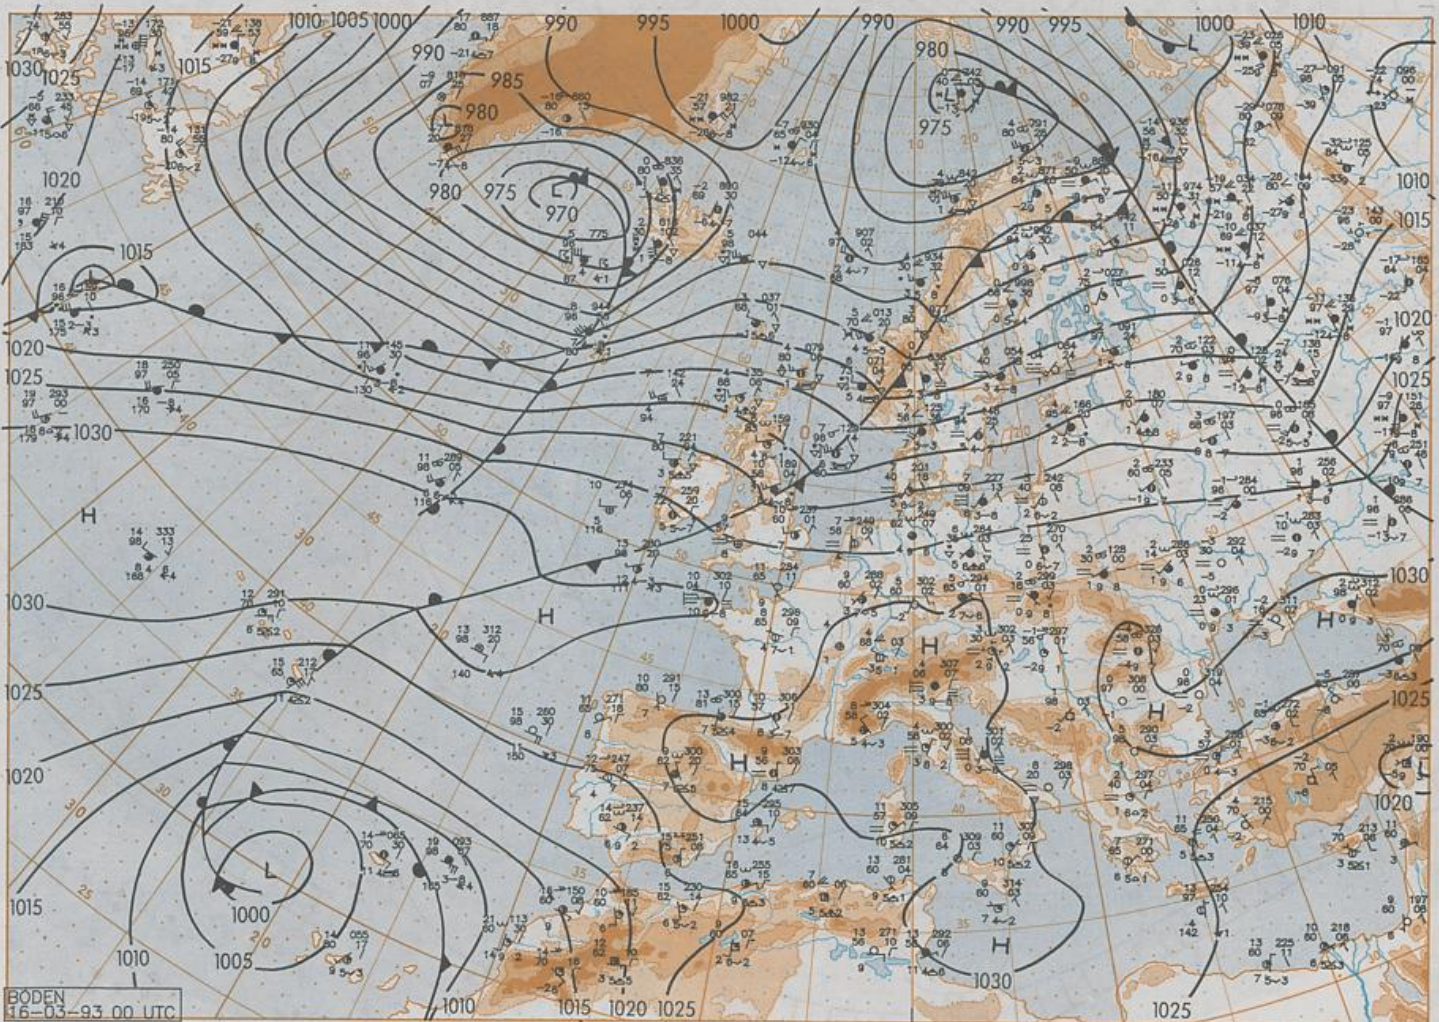

75

Inhalt	Content	Contenu	Contenido
Bodenwetterkarte 00 UTC	Surface chart 00 UTC	Carte de surface à 00 UTC	Análisis en superficie a las 00 UTC
Bodenwetterkarte Nordhemisphäre 12 UTC	Surface chart northern hemisphere 12 UTC	Carte de surface sur l'hémisphère nord à 12 UTC	Análisis en superficie hemisferio norte a las 12 UTC
500 - hPa-Fläche Nordhemisphäre 12 UTC	500 hPa surface northern hemisphere 12 UTC	Surface 500 hPa sur l'hémisphère nord à 12 UTC	Topografía de la superficie de 500 hPa hemisferio norte de las 12 UTC
200 - hPa-Fläche Nordhemisphäre 12 UTC	200 hPa surface northern hemisphere 12 UTC	Surface 200 hPa sur l'hémisphère nord à 12 UTC	Topografía de la superficie de 200 hPa hemisferio norte de las 12 UTC
100 - hPa-Fläche Nordhemisphäre 12 UTC	100 hPa surface northern hemisphere 12 UTC	Surface 100 hPa sur l'hémisphère nord à 12 UTC	Topografía de la superficie de 100 hPa hemisferio norte de las 12 UTC
850 - hPa 12 UTC, 700 hPa 12 UTC	850 hPa 12 UTC, 700 hPa 12 UTC	850 hPa 12 UTC, 700 hPa 12 UTC	850 hPa 12 UTC, 700 hPa 12 UTC
Relative Topographie 500/1000 hPa 12 UTC	Thickness chart 500/1000 hPa 12 UTC	Carte d'épaisseur 500/1000 hPa 12 UTC	Relativa 500/1000 hPa 12 UTC
300 - hPa 12 UTC	300 hPa 12 UTC	300 hPa 12 UTC	300 hPa 12 UTC
Aerologische Diagramme 12 UTC	Aerological diagrams 12 UTC	Diagrammas aérologiques 12 UTC	Diagramas aerológicos 12 UTC