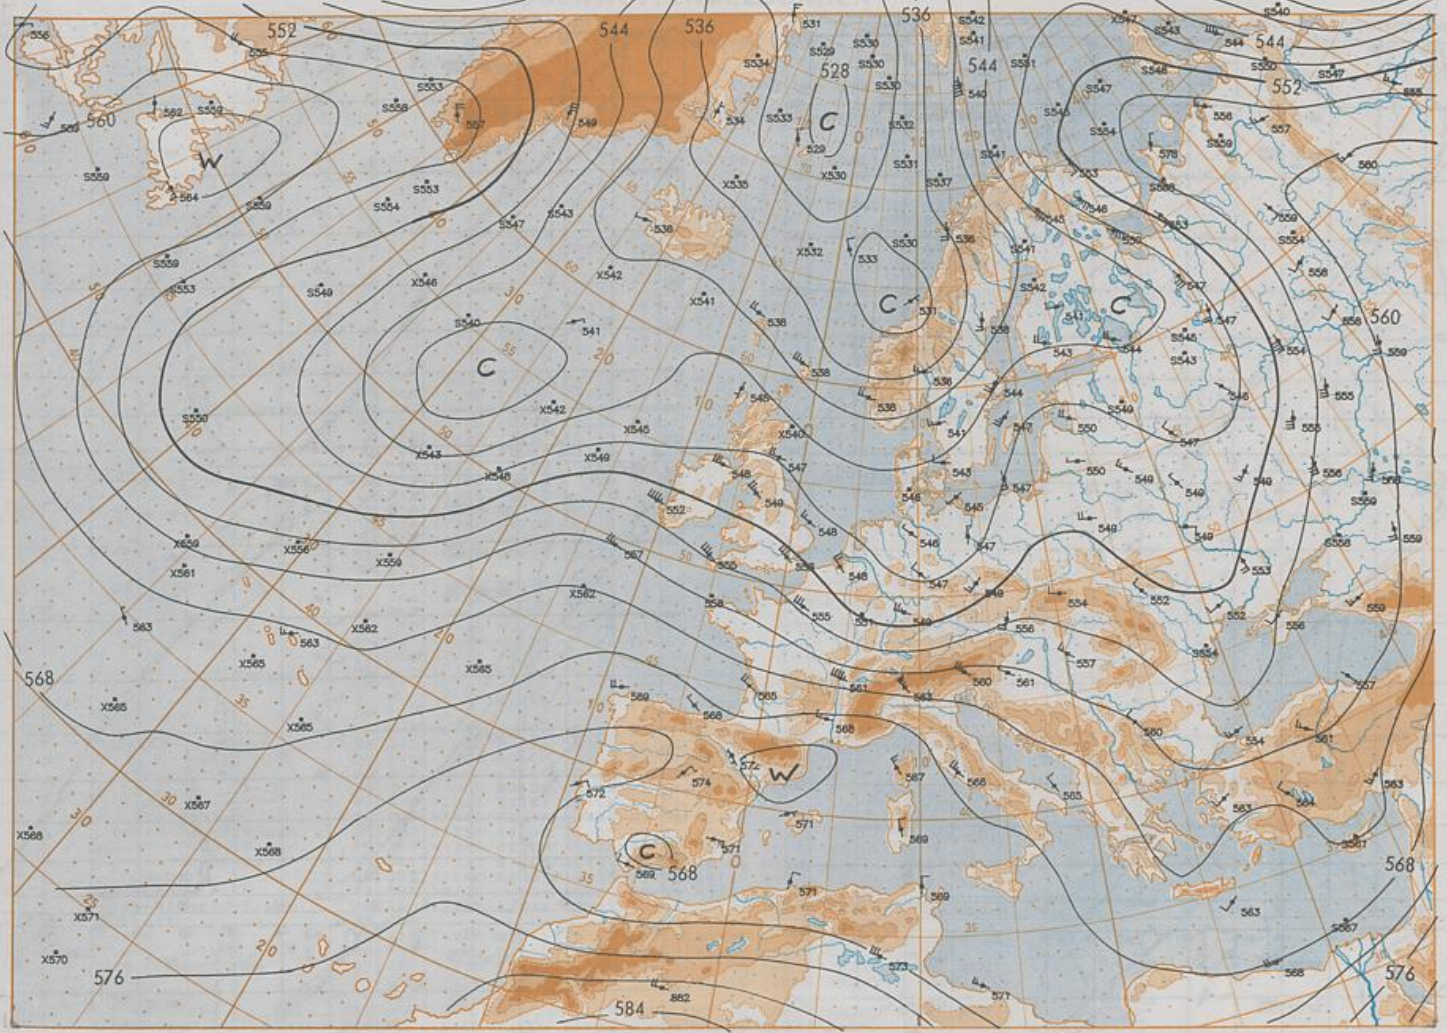

Surface chart 12 UTC

BODEN  
 17-06-93-12 UTC  
 000 000 60°N

500 hPa 12 UTC

1:60 000 000 60°N

182

200 hPa 12 UTC

Stereogr. proj. 1:60 000 000 60°N

Stereogr. proj. 1:30 000 000 in 60°N

850 hPa 12 UTC

700 hPa 12 UTC

Stereogr. proj. 1:30 000 000 In 60°N

500/1000 hPa 12 UTC

300 hPa 12 UTC

Aerological  
Diagrams  
12 UTC

- |                 |                 |                 |                         |                               |                        |
|-----------------|-----------------|-----------------|-------------------------|-------------------------------|------------------------|
| 01241 Orland    | 03774 Crawley   | 06810 Payerne   | 10184 Greifswald        | 10888 München-Oberschleißheim | 16080 Milano           |
| 01384 Oslo      | 03808 Camborne  | 07110 Brest     | 10393 Lindenberg        | 11035 Wien                    | 16245 Roma             |
| 01415 Stavanger | 03920 Long Kesh | 07145 Trappes   | 10486 Dresden-Wahnsdorf | 11520 Praha-Libus             | 16320 Brindisi         |
| 02485 Stockholm | 03953 Valentia  | 07481 Lyon      | 10548 Meiningen         | 12374 Legionowo               | 16718 Athen            |
| 02527 Goteborg  | 04018 Keflavik  | 07510 Bordeaux  | 10035 Schleswig         | 12843 Budapest                | 17062 Istanbul         |
| 03005 Larwick   | 06181 Kobenhavn | 07845 Nimes     | 10338 Hannover          | 13275 Beograd                 | 40179 Bat Degan/Israel |
| 03170 Shanwell  | 06280 De Bilt   | 08001 La Coruna | 10410 Essen             | 15420 Bukarest                | 17130 Ankara           |
| 03498 Hemsby    | 06447 Uccle     | 08579 Lisboa    | 10739 Stuttgart         | 16044 Udine                   | 27612 Moskva           |