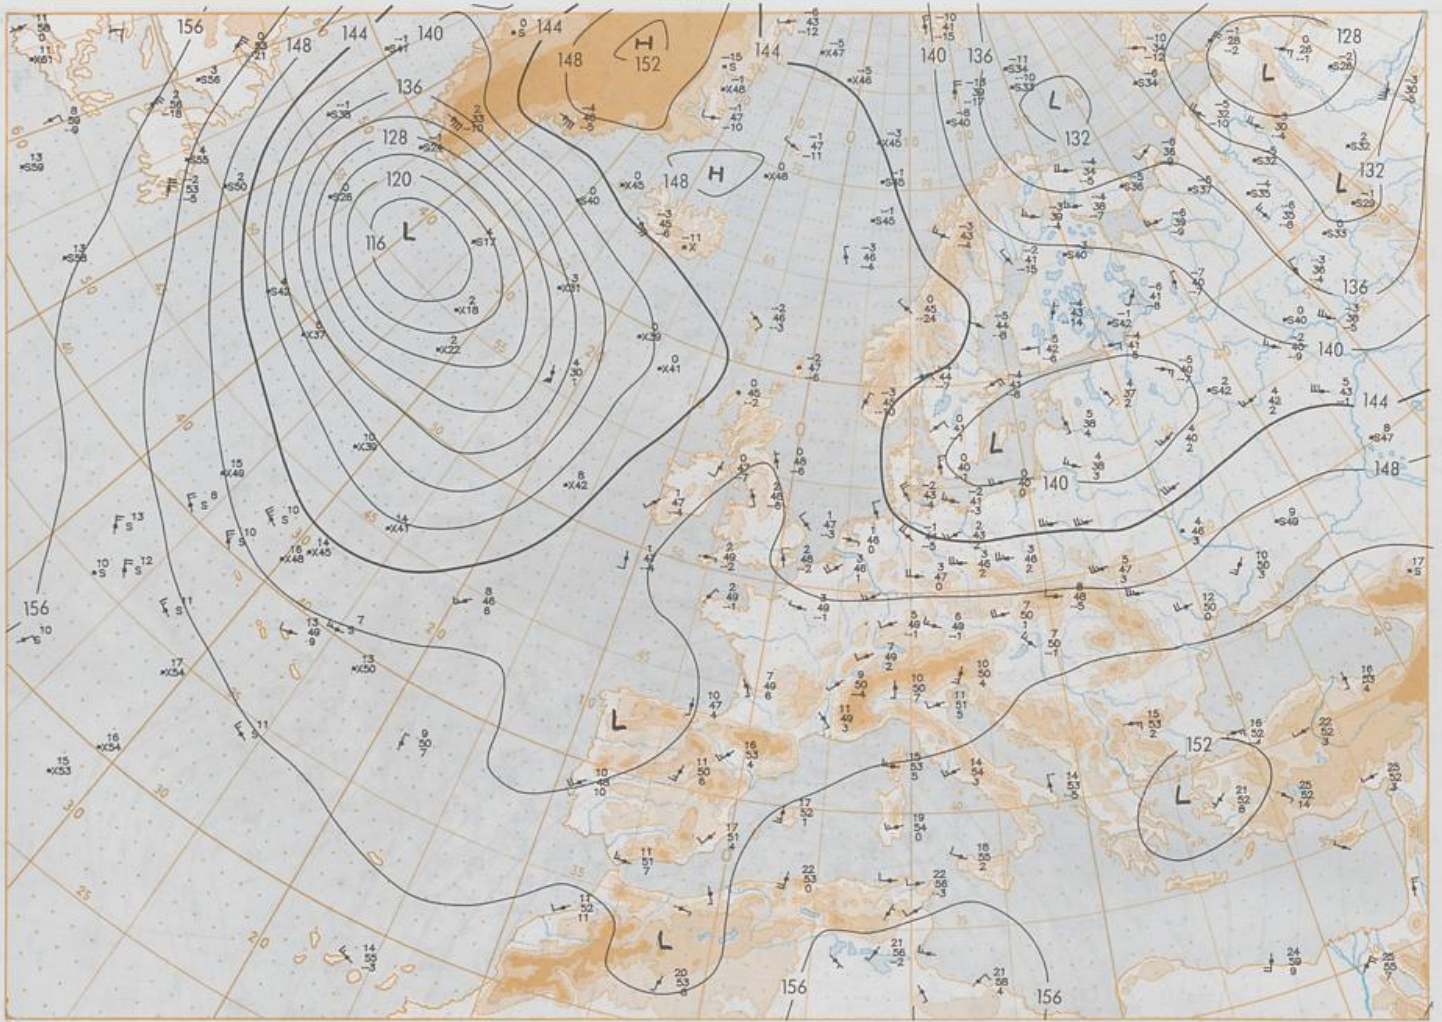

Inhalt	Content	Contenu	Contenido
Bodenwetterkarte 00 UTC	Surface chart 00 UTC	Carte de surface à 00 UTC	Análisis en superficie a las 00 UTC
Bodenwetterkarte Nordhemisphäre 12 UTC	Surface chart northern hemisphere 12 UTC	Carte de surface sur l'hémisphère nord à 12 UTC	Análisis en superficie hemisferio norte a las 12 UTC
500-hPa-Fläche Nordhemisphäre 12 UTC	500 hPa surface northern hemisphere 12 UTC	Surface 500 hPa sur l'hémisphère nord à 12 UTC	Topografía de la superficie de 500 hPa hemisferio norte de las 12 UTC
200-hPa-Fläche Nordhemisphäre 12 UTC	200 hPa surface northern hemisphere 12 UTC	Surface 200 hPa sur l'hémisphère nord à 12 UTC	Topografía de la superficie de 200 hPa hemisferio norte de las 12 UTC
100-hPa-Fläche Nordhemisphäre 12 UTC	100 hPa surface northern hemisphere 12 UTC	Surface 100 hPa sur l'hémisphère nord à 12 UTC	Topografía de la superficie de 100 hPa hemisferio norte de las 12 UTC
850-hPa 12 UTC, 700 hPa 12 UTC	850 hPa 12 UTC, 700 hPa 12 UTC	850 hPa 12 UTC, 700 hPa 12 UTC	850 hPa 12 UTC, 700 hPa 12 UTC
Relative Topographie 500/1000 hPa 12 UTC	Thickness chart 500/1000 hPa 12 UTC	Carte d'épaisseur 500/1000 hPa 12 UTC	Relative 500/1000 hPa 12 UTC
300-hPa 12 UTC	300 hPa 12 UTC	300 hPa 12 UTC	300 hPa 12 UTC
Aerologische Diagramme 12 UTC	Aerological diagrams 12 UTC	Diagrammes aérologiques 12 UTC	Diagramas aerológicos 12 UTC

BODEN  
17-09-93 00 UTC

Stereogr. proj.: 1:30 000 000 60°N

Surface chart 00 UTC

Surface chart 12 UTC

B-DEN 17-09-93 12-UTC 1000 000 60°N

500 hPa 12 UTC

100 hPa 12 UTC

17.09.1993