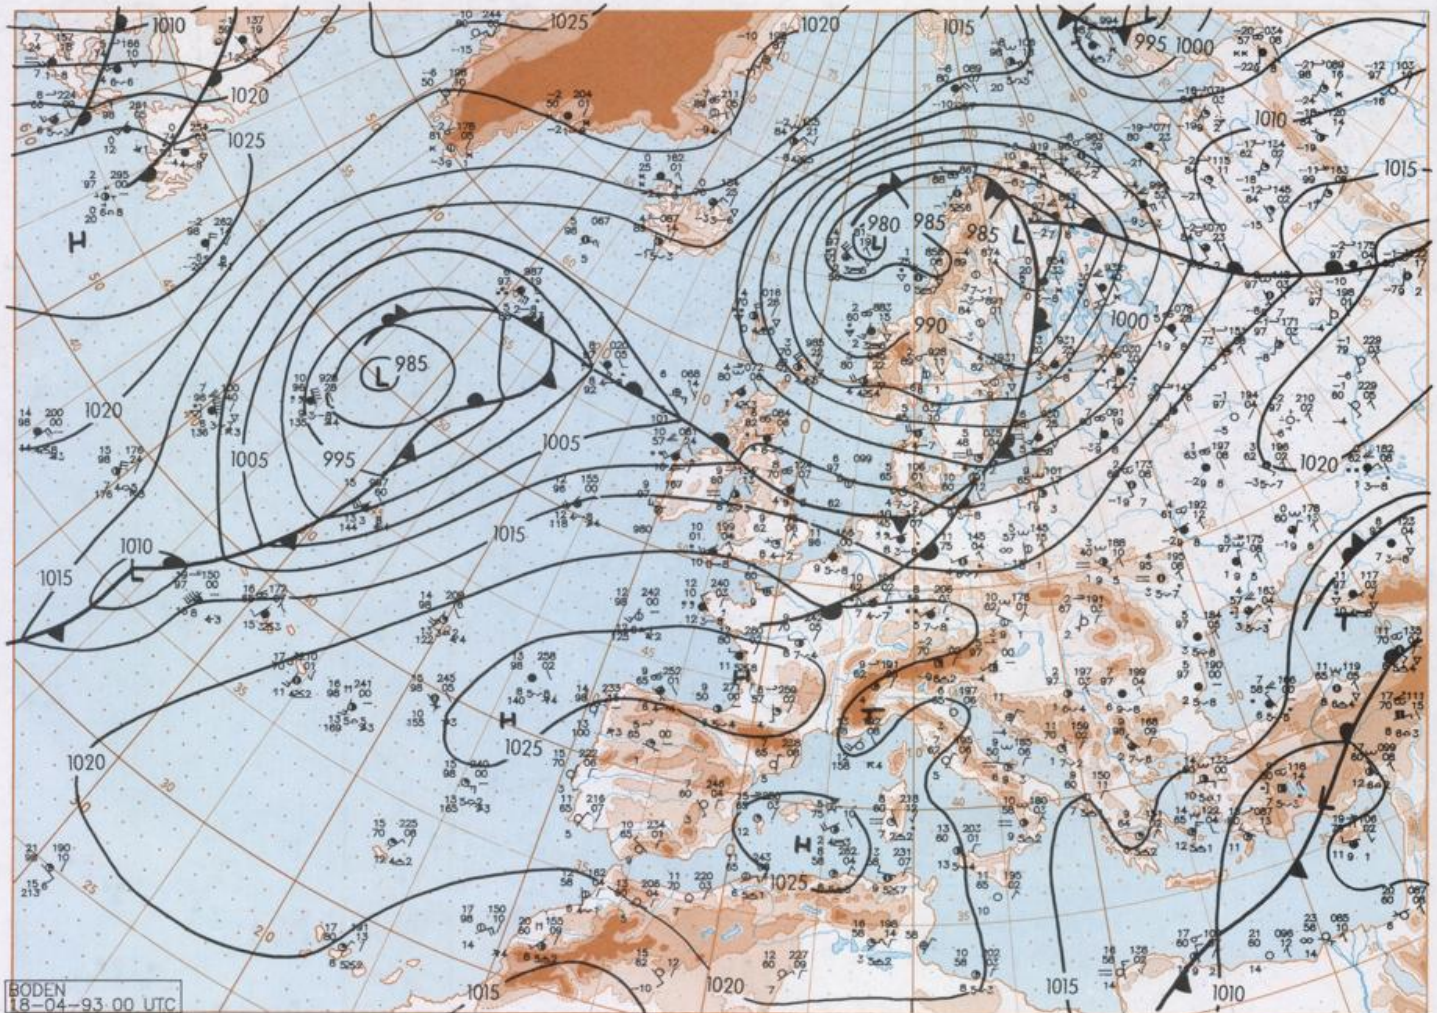

BODEN  
18-04-93 00 UTC

Streegr.proj. 1:30 000 000 60°N

Surface chart 00 UTC

Surface chart 12 UTC

Stereogr. proj. 1:60 000 000 60°N

500 hPa 12 UTC

200 hPa 12 UTC

© Steinhilber Prof., 1:60 000 000 60°N