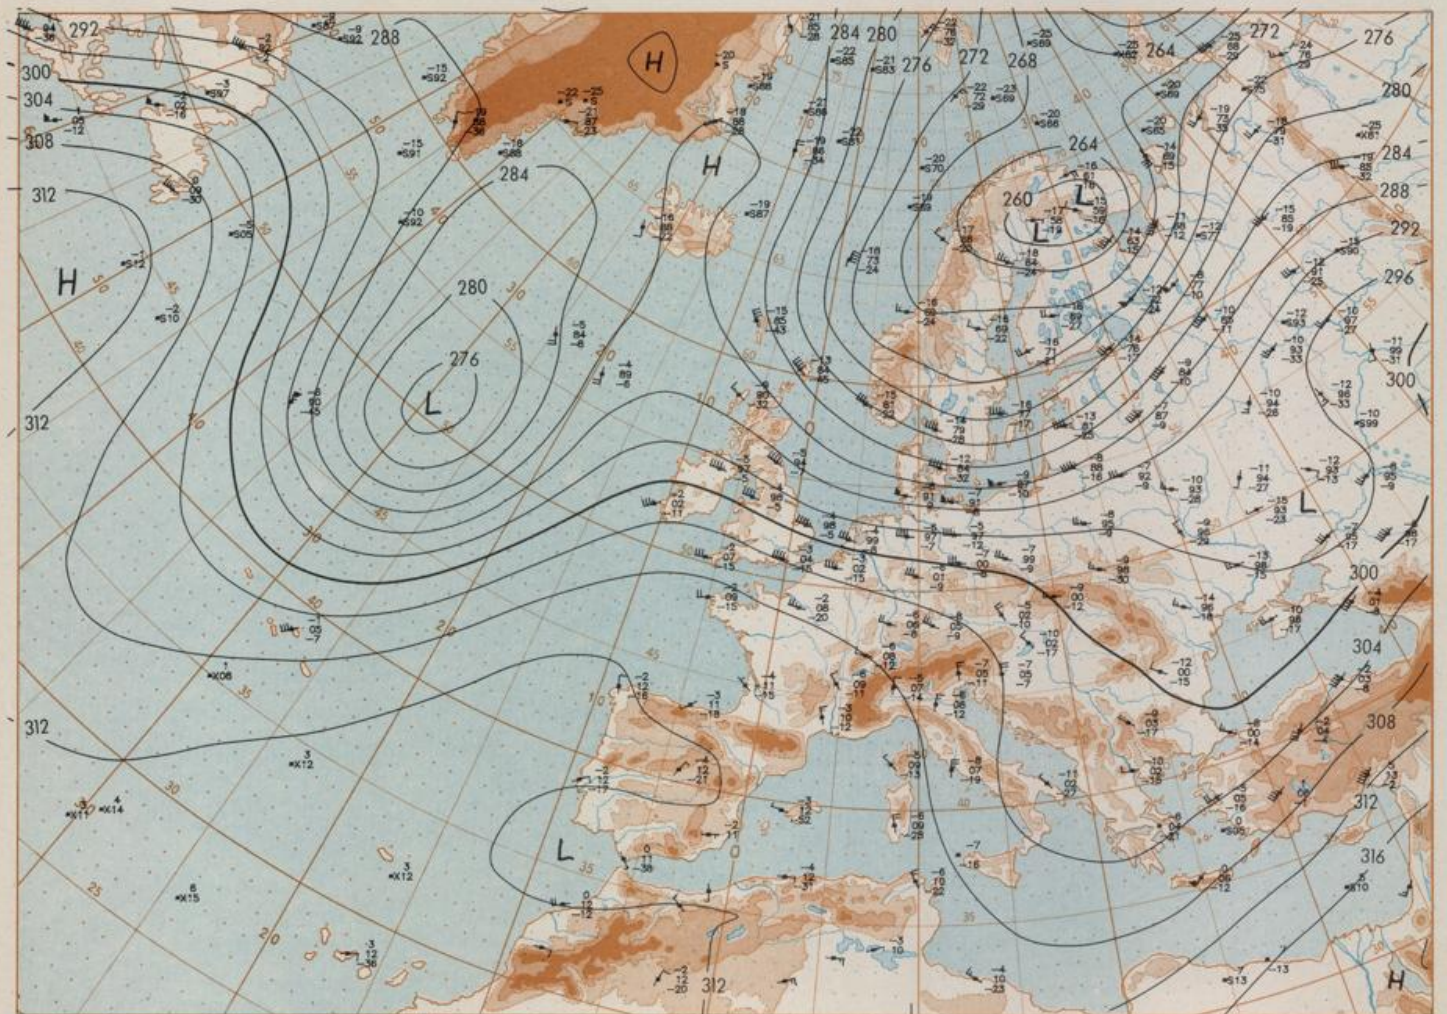

700 hPa 12 UTC