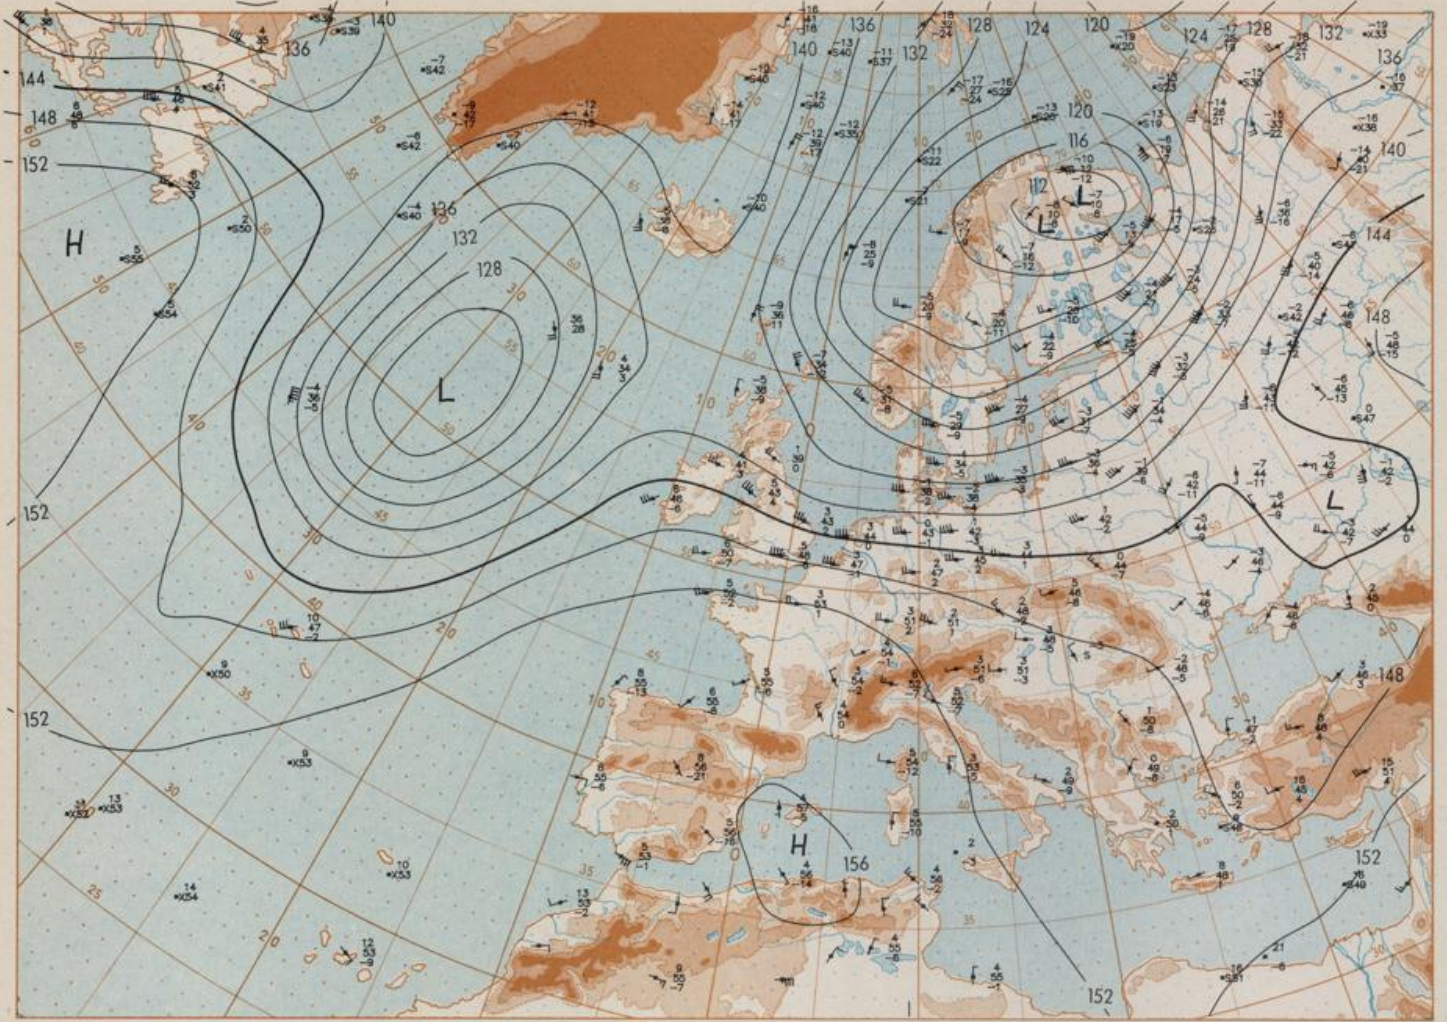

850 hPa 12 UTC

Stereogr. proj. 1:30 000 000 in 60°N