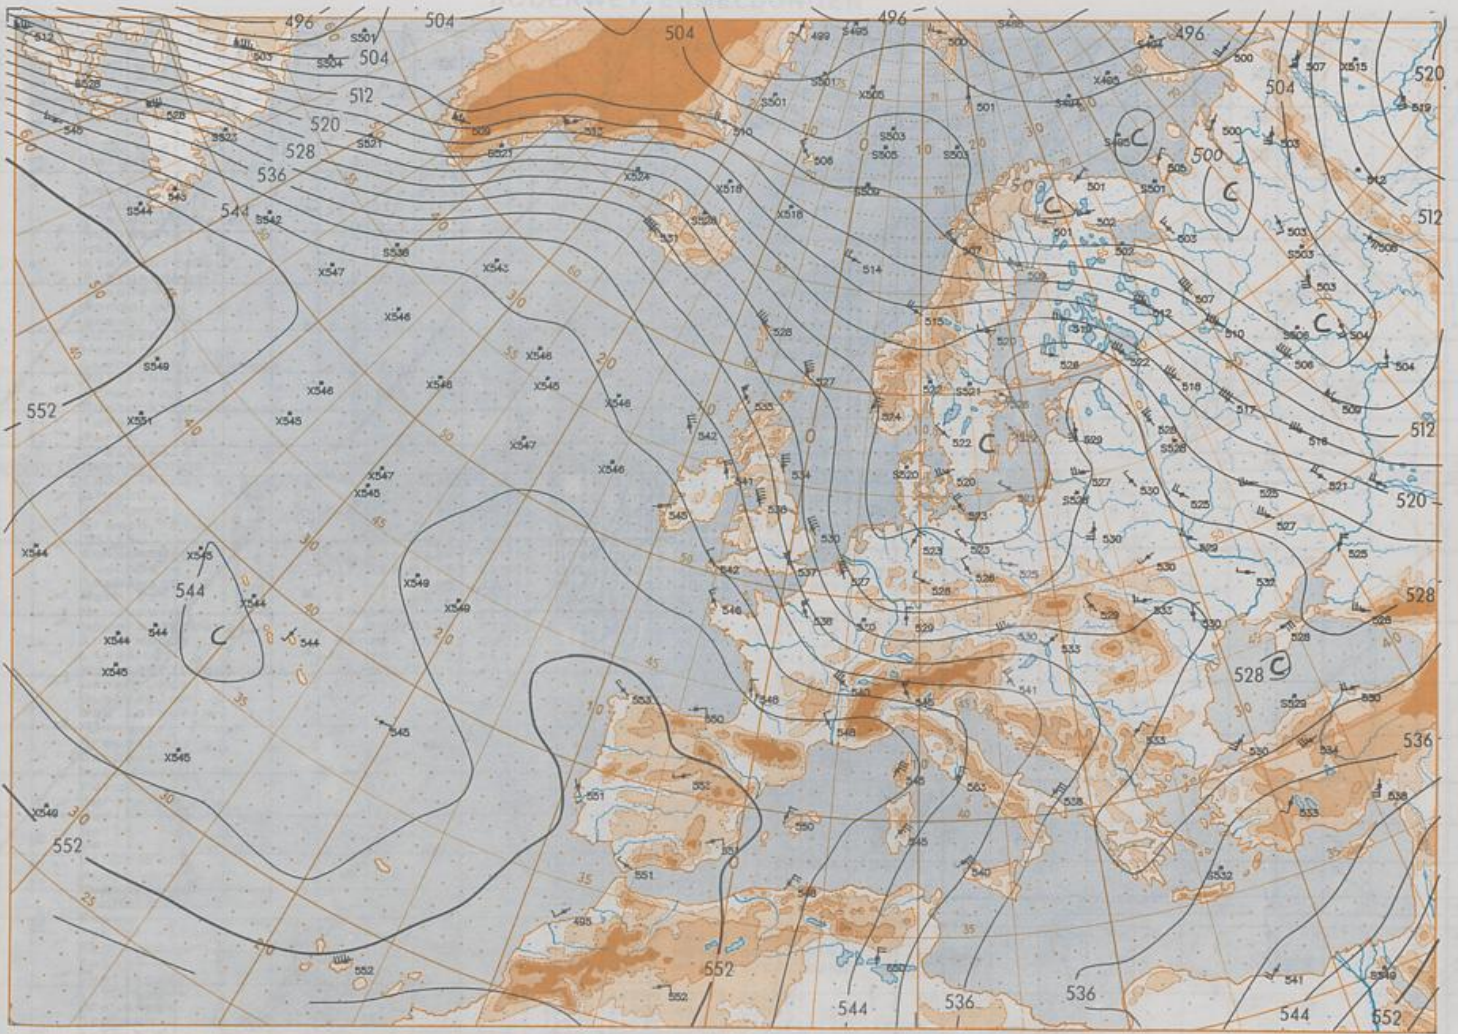

Surface chart 12 UTC

Stereogr. proj. 1:60 000 000 60°N

500 hPa 12 UTC

Streussp. proj. 1:60 000 000 60°N

200 hPa 12 UTC

Stereogr. Proj. 1:1,000,000 60°N

100 hPa 12 UTC

Stereogr. proj., 1:60 000 000, 60°N

Stereogr. proj. 1:30 000 000 in 60°N

850 hPa 12 UTC

700 hPa 12 UTC

Stereogr. proj. 1:30 000 000 in 60°N

500/1000 hPa 12 UTC

300 hPa 12 UTC

Aerological  
Diagrams  
12 UTC

- |                 |                 |                 |                         |                               |                        |
|-----------------|-----------------|-----------------|-------------------------|-------------------------------|------------------------|
| 01241 Orland    | 03774 Crawley   | 08610 Payerne   | 10184 Greifswald        | 10868 München-Oberschleißheim | 16080 Milano           |
| 01384 Oslo      | 03808 Camborne  | 07110 Brest     | 10393 Lindenberg        | 11035 Wien                    | 16245 Roma             |
| 01415 Stavanger | 03920 Long Kesh | 07145 Trappes   | 10486 Dresden-Wahnsdorf | 11520 Praha-Libus             | 18320 Brindisi         |
| 02465 Stockholm | 03953 Valentia  | 07481 Lyon      | 10548 Meiningen         | 12374 Legionowo               | 18716 Athen            |
| 02527 Gotaborg  | 04018 Keflavik  | 07510 Bordeaux  | 10035 Schleswig         | 12843 Budapest                | 17062 Istanbul         |
| 03005 Lerwick   | 06181 Kobenhavn | 07845 Nimes     | 10338 Hannover          | 13275 Beograd                 | 40179 Bet Dagan/Israel |
| 03170 Shanwall  | 06280 Da Bilt   | 08001 La Coruna | 10410 Essen             | 15420 Bukarest                | 17130 Ankara           |
| 03496 Hamsby    | 08447 Uccle     | 08579 Lisboa    | 10739 Stuttgart         | 16044 Udine                   | 27812 Moskva           |