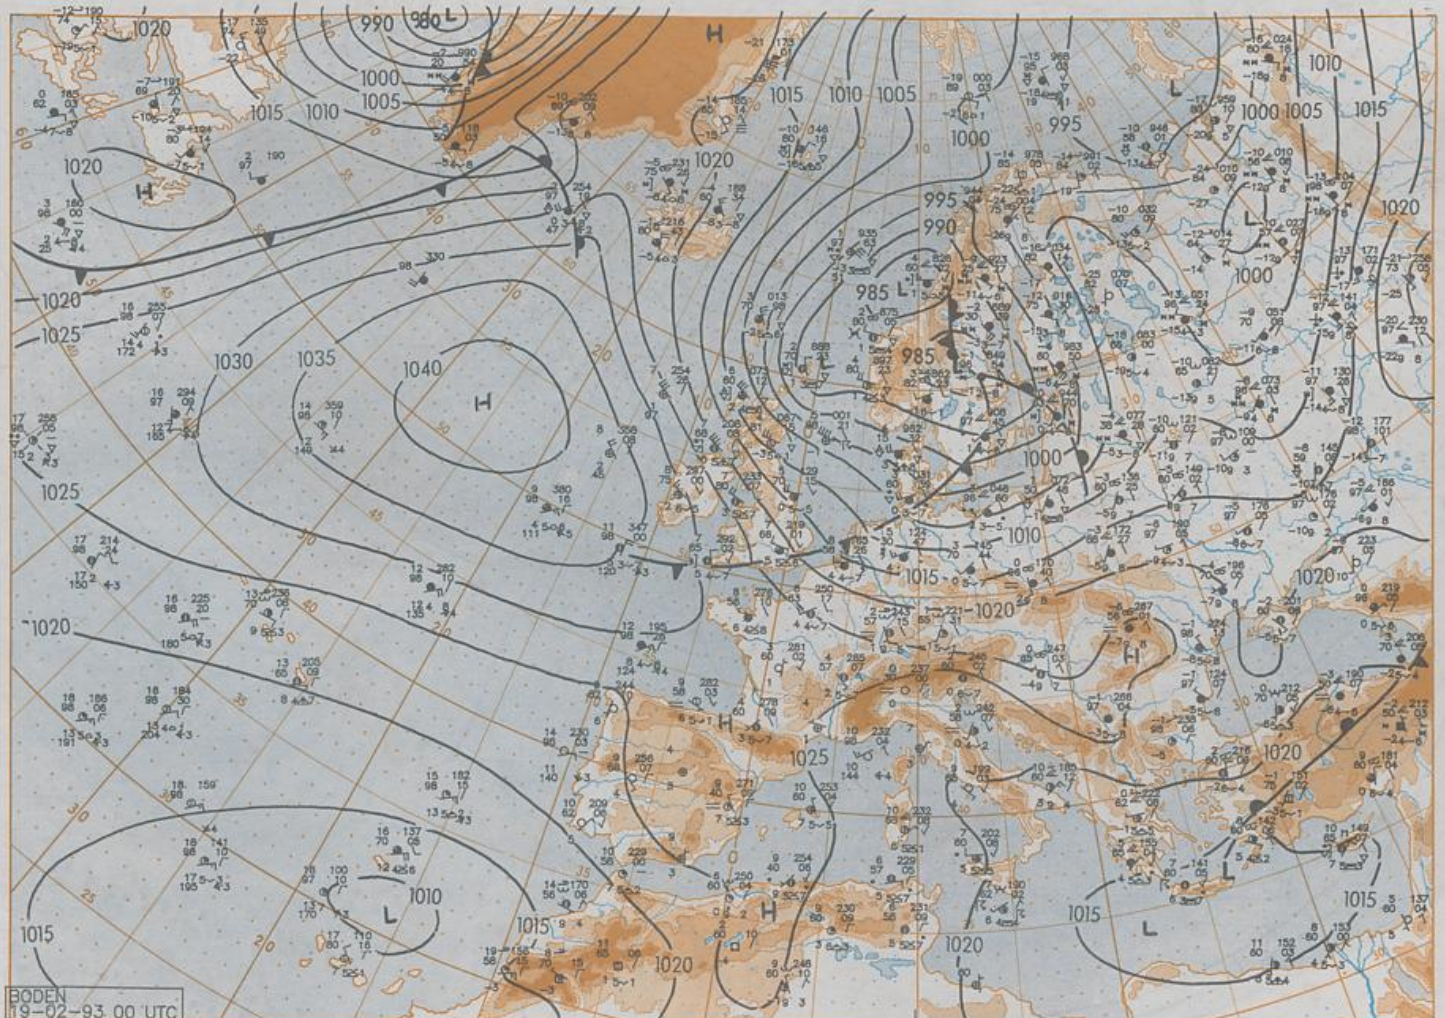

Surface chart 12 UTC

Stereogr. proj. 1:60 000 000 60°N

500 hPa 12 UTC

Streussp. proj. 1:60 000 000 60°N

200 hPa 12 UTC

Stereogr. Proj. 1:1,000,000 60°N

100 hPa 12 UTC

Stereogr. proj., 1:60 000 000, 60°N