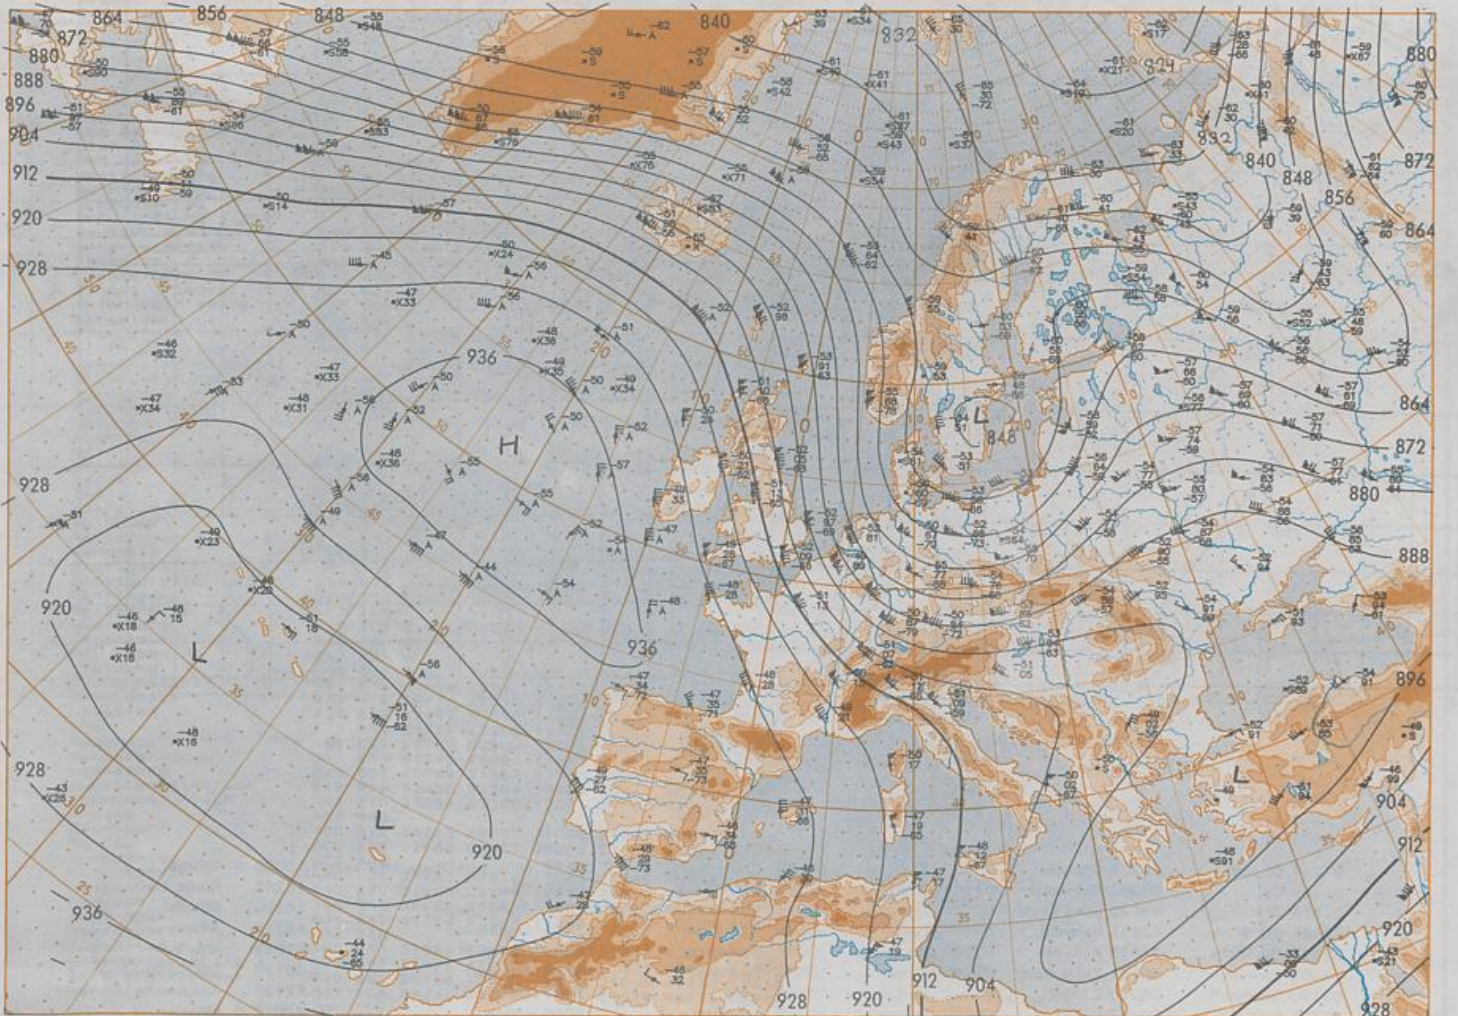

Surface chart 12 UTC

Stereogr. proj. 1:60 000 000 60°N

500 hPa 12 UTC

Streussp. proj. 1:60 000 000 60°N

200 hPa 12 UTC

Stereogr. Proj. 1:1,000,000 60°N

100 hPa 12 UTC

Stereogr. proj., 1:60 000 000, 60°N

Stereogr. proj. 1:30 000 000 in 60°N

850 hPa 12 UTC

700 hPa 12 UTC

Stereogr. proj. 1:30 000 000 in 60°N

500/1000 hPa 12 UTC

300 hPa 12 UTC

Aerological  
Diagrams  
12 UTC

- |                 |                 |                 |                         |                               |                        |
|-----------------|-----------------|-----------------|-------------------------|-------------------------------|------------------------|
| 01241 Orland    | 03774 Crawley   | 08610 Payerne   | 10184 Greifswald        | 10868 München-Oberschleißheim | 16080 Milano           |
| 01384 Oslo      | 03808 Camborne  | 07110 Brest     | 10393 Lindenberg        | 11035 Wien                    | 16245 Roma             |
| 01415 Stavanger | 03920 Long Kesh | 07145 Trappes   | 10486 Dresden-Wahnsdorf | 11520 Praha-Libus             | 18320 Brindisi         |
| 02465 Stockholm | 03953 Valentia  | 07481 Lyon      | 10548 Meiningen         | 12374 Legionowo               | 18716 Athen            |
| 02527 Gotaborg  | 04018 Keflavik  | 07510 Bordeaux  | 10035 Schleswig         | 12843 Budapest                | 17062 Istanbul         |
| 03005 Lerwick   | 06181 Kobenhavn | 07845 Nimes     | 10338 Hannover          | 13275 Beograd                 | 40179 Bet Dagan/Israel |
| 03170 Shanwall  | 06280 Da Bilt   | 08001 La Coruna | 10410 Essen             | 15420 Bukarest                | 17130 Ankara           |
| 03496 Hamsby    | 08447 Uccle     | 08579 Lisboa    | 10739 Stuttgart         | 16044 Udine                   | 27812 Moskva           |