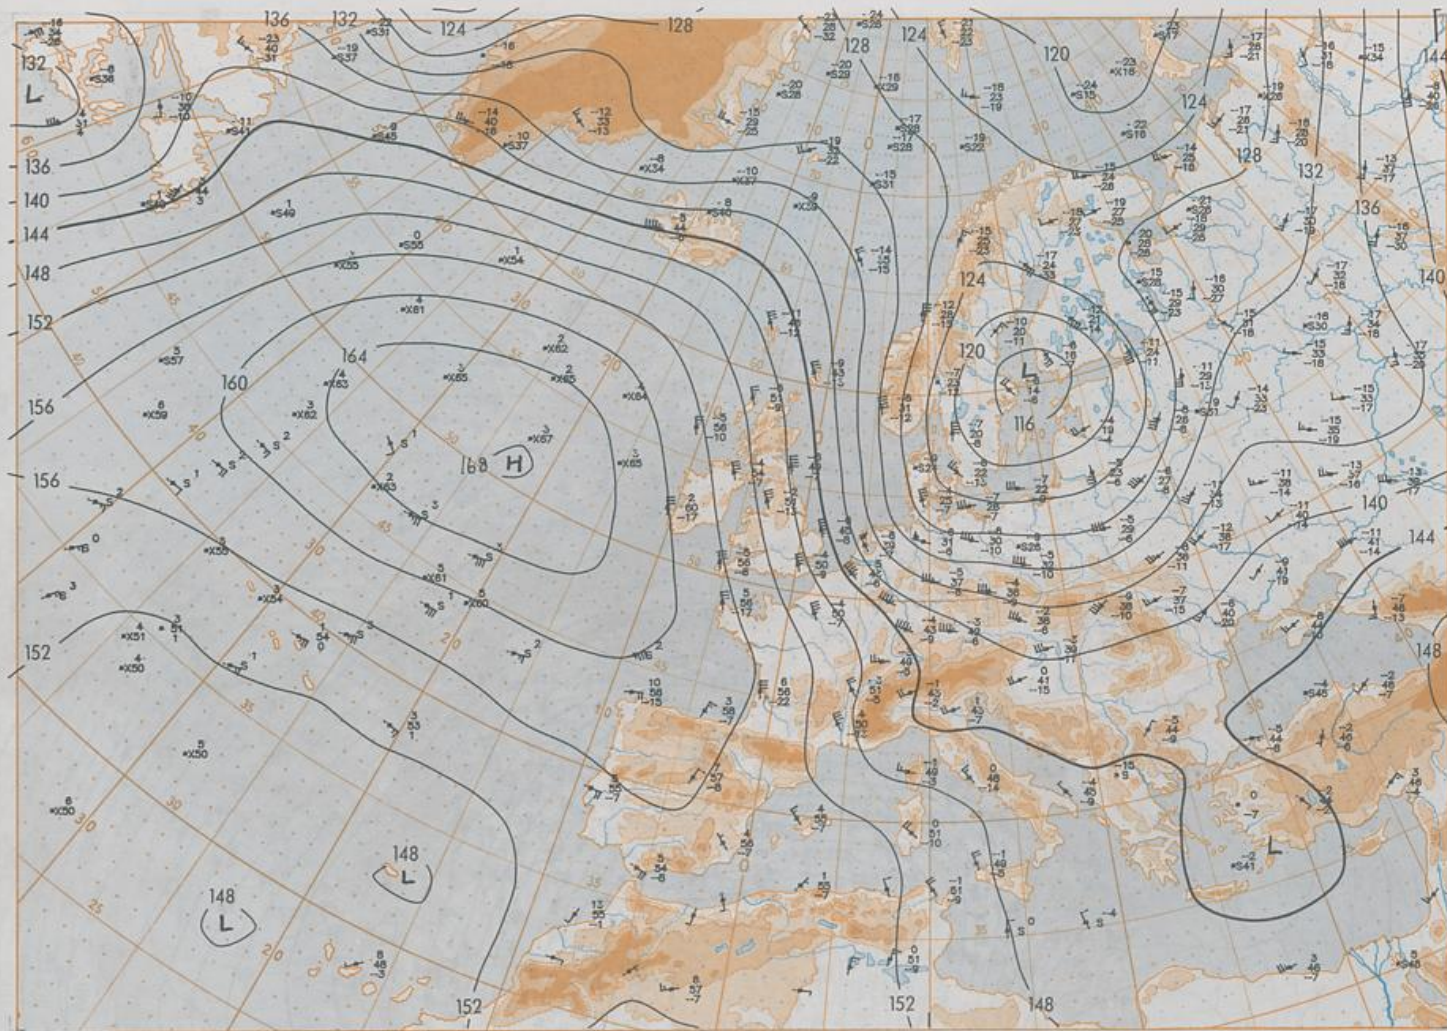

Surface chart 12 UTC

Stereogr. proj. 1:60 000 000 60°N

500 hPa 12 UTC

Streussp. proj. 1:60 000 000 60°N

200 hPa 12 UTC

Stereogr. Proj. 1:1,000,000 60°N

100 hPa 12 UTC

Stereogr. proj., 1:60 000 000, 60°N

Stereogr. proj. 1:30 000 000 in 60°N

850 hPa 12 UTC

700 hPa 12 UTC

Stereogr. proj. 1:30 000 000 in 60°N

500/1000 hPa 12 UTC

300 hPa 12 UTC

Aerological  
Diagrams  
12 UTC

- |                 |                 |                 |                         |                               |                        |
|-----------------|-----------------|-----------------|-------------------------|-------------------------------|------------------------|
| 01241 Orland    | 03774 Crawley   | 08610 Payerne   | 10184 Greifswald        | 10868 München-Oberschleißheim | 16080 Milano           |
| 01384 Oslo      | 03808 Camborne  | 07110 Brest     | 10393 Lindenberg        | 11035 Wien                    | 16245 Roma             |
| 01415 Stavanger | 03920 Long Kesh | 07145 Trappes   | 10486 Dresden-Wahnsdorf | 11520 Praha-Libus             | 18320 Brindisi         |
| 02465 Stockholm | 03953 Valentia  | 07481 Lyon      | 10548 Meiningen         | 12374 Legionowo               | 18716 Athen            |
| 02527 Gotaborg  | 04018 Keflavik  | 07510 Bordeaux  | 10035 Schleswig         | 12843 Budapest                | 17062 Istanbul         |
| 03005 Lerwick   | 06181 Kobenhavn | 07845 Nimes     | 10338 Hannover          | 13275 Beograd                 | 40179 Bet Dagan/Israel |
| 03170 Shanwall  | 06280 Da Bilt   | 08001 La Coruna | 10410 Essen             | 15420 Bukarest                | 17130 Ankara           |
| 03496 Hamsby    | 08447 Uccle     | 08579 Lisboa    | 10739 Stuttgart         | 16044 Udine                   | 27812 Moskva           |