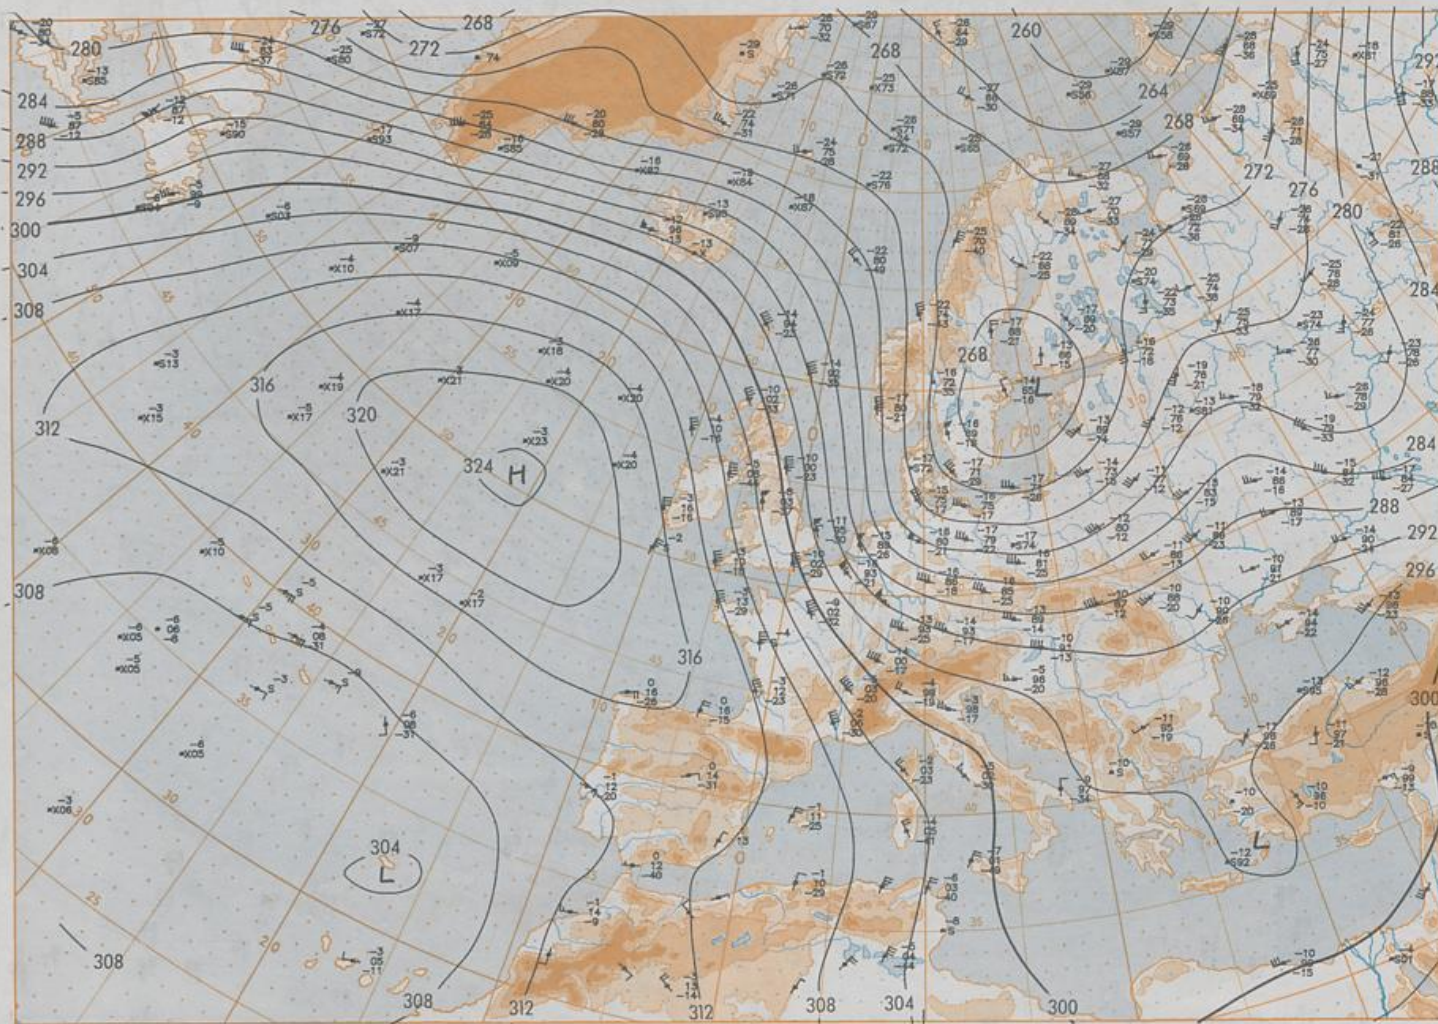

Surface chart 12 UTC

Stereogr. proj. 1:60 000 000 60°N

500 hPa 12 UTC

Streussp. proj. 1:60 000 000 60°N

200 hPa 12 UTC

Stereogr. Proj. 1:1,000,000 60°N

100 hPa 12 UTC

Stereogr. proj., 1:60 000 000, 60°N

Stereogr. proj. 1:30 000 000 in 60°N

850 hPa 12 UTC

700 hPa 12 UTC

Stereogr. proj. 1:30 000 000 in 60°N

500/1000 hPa 12 UTC

300 hPa 12 UTC

Aerological  
Diagrams  
12 UTC

- |                 |                 |                 |                         |                               |                        |
|-----------------|-----------------|-----------------|-------------------------|-------------------------------|------------------------|
| 01241 Orland    | 03774 Crawley   | 08610 Payerne   | 10184 Greifswald        | 10868 München-Oberschleißheim | 16080 Milano           |
| 01384 Oslo      | 03808 Camborne  | 07110 Brest     | 10393 Lindenberg        | 11035 Wien                    | 16245 Roma             |
| 01415 Stavanger | 03920 Long Kesh | 07145 Trappes   | 10486 Dresden-Wahnsdorf | 11520 Praha-Libus             | 18320 Brindisi         |
| 02465 Stockholm | 03953 Valentia  | 07481 Lyon      | 10548 Meiningen         | 12374 Legionowo               | 18716 Athen            |
| 02527 Gotaborg  | 04018 Keflavik  | 07510 Bordeaux  | 10035 Schleswig         | 12843 Budapest                | 17062 Istanbul         |
| 03005 Lerwick   | 06181 Kobenhavn | 07845 Nimes     | 10338 Hannover          | 13275 Beograd                 | 40179 Bet Dagan/Israel |
| 03170 Shanwall  | 06280 Da Bilt   | 08001 La Coruna | 10410 Essen             | 15420 Bukarest                | 17130 Ankara           |
| 03496 Hamsby    | 08447 Uccle     | 08579 Lisboa    | 10739 Stuttgart         | 16044 Udine                   | 27812 Moskva           |