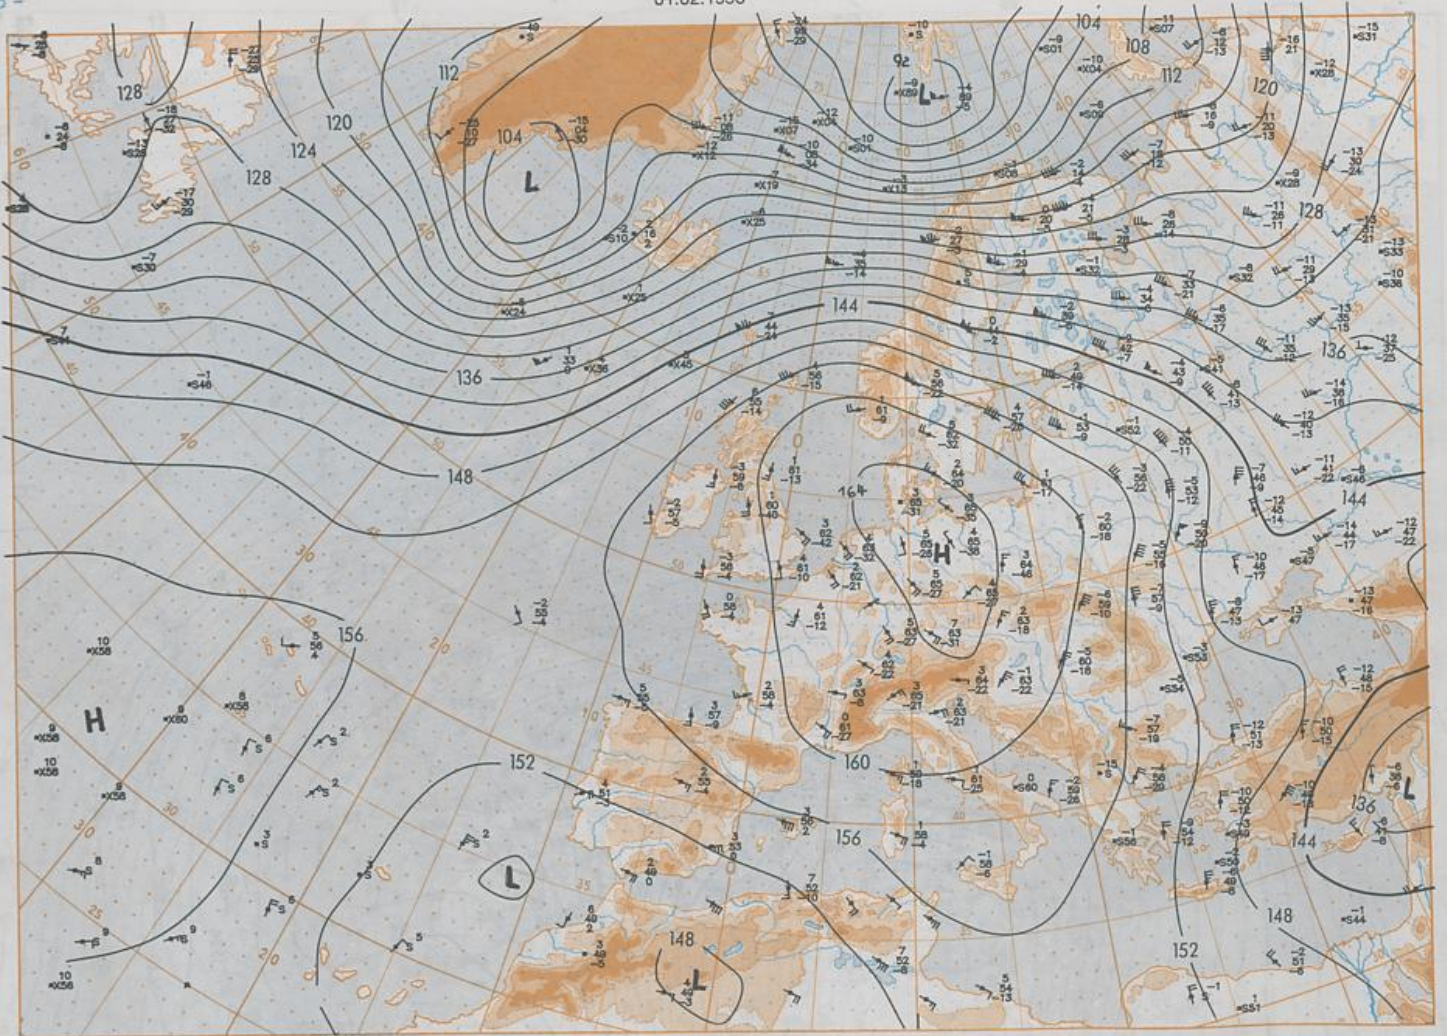

BODEN  
01-02-93 00 UTC

Stereogr. proj. 1:30 000 000 60°N

Surface chart 00 UTC

L5

Surface chart 12 UTC

Stereogr. proj. 1:60 000 000 60°N

200 hPa 12 UTC

Stereogr. proj. 1:60 000 000 60°N

100 hPa 12 UTC

Stereogr. proj. 1:60 000 000 60°N

Stereogr. proj. 1:30 000 000 In 60°N

850 hPa 12 UTC

700 hPa 12 UTC

Stereogr. proj. 1:30 000 000 in 60°N

500/1000 hPa 12 UTC

300 hPa 12 UTC

Aerological  
Diagrams  
12 UTC

- |                 |                 |                 |                         |                               |                        |
|-----------------|-----------------|-----------------|-------------------------|-------------------------------|------------------------|
| 01241 Orland    | 03774 Crawley   | 06610 Payarne   | 10184 Greifswald        | 10868 München-Oberschleißheim | 16080 Milano           |
| 01384 Oslo      | 03808 Camborne  | 07110 Brest     | 10393 Lindenberg        | 11035 Wien                    | 16245 Roma             |
| 01415 Stavanger | 03920 Long Kesh | 07145 Trappes   | 10486 Dresden-Wahnsdorf | 11520 Praha-Libus             | 16320 Brindisi         |
| 02465 Stockholm | 03953 Valencia  | 07481 Lyon      | 10548 Meiningen         | 12374 Legionowo               | 16718 Athen            |
| 02527 Gotborg   | 04018 Keflavik  | 07510 Bordeaux  | 10035 Schleswig         | 12843 Budapest                | 17062 Istanbul         |
| 03005 Lerwick   | 06181 Kobenhavn | 07845 Nimes     | 10338 Hannover          | 13275 Beograd                 | 40179 Bet Dagan/Israel |
| 03170 Shanwell  | 06260 De Bilt   | 08001 La Coruna | 10410 Essen             | 15420 Bukarest                | 17130 Ankara           |
| 03496 Hemsby    | 08447 Uccle     | 08579 Lisboa    | 10739 Stuttgart         | 16044 Udine                   | 27612 Moskva           |