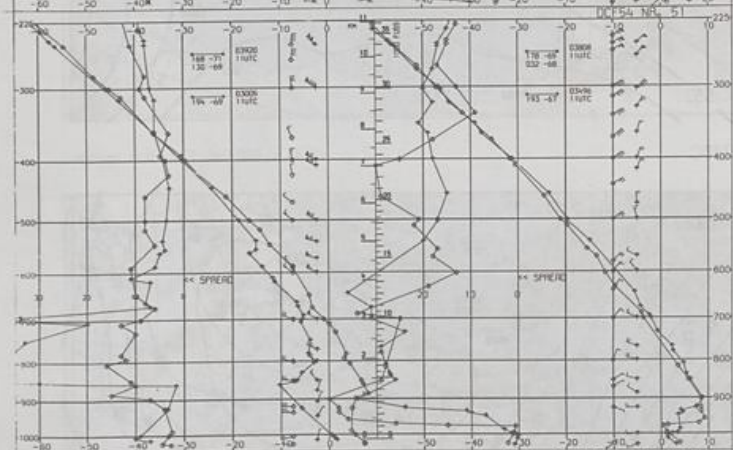

STEREogr. proj. 1:30 000 000 60°N

Surface chart 00 UTC

Surface chart T2 UTC

BODEN
05-02-93 112 UTC 000 000 60°N

500 hPa 12 UTC

Stereogr. proj. 1:60 000 000 60°N

200 hPa 12 UTC

Stereogr. proj. 1:60 000 000 60°N

Stereogr. proj. 1:30 000 000 in 60°N

850 hPa 12 UTC

700 hPa 12 UTC

Stereogr. proj. 1:30 000 000 in 60°N

500/1000 hPa 12 UTC

300 hPa 12 UTC

Aerological
Diagrams
12 UTC

- | | | | | | |
|-----------------|-----------------|-----------------|-------------------------|-------------------------------|------------------------|
| 01241 Orland | 03774 Crawley | 06610 Payerne | 10184 Greifswald | 10868 München-Oberschleißheim | 16080 Milano |
| 01384 Oslo | 03808 Camborne | 07110 Brest | 10393 Lindenberg | 11035 Wien | 16245 Roma |
| 01415 Stavanger | 03920 Long Kesh | 07145 Trappes | 10486 Dresden-Wahnsdorf | 11520 Praha-Libus | 16320 Brindisi |
| 02465 Stockholm | 03953 Valentia | 07481 Lyon | 10548 Meiningen | 12374 Legionowo | 16716 Athen |
| 02527 Goteborg | 04018 Keflavik | 07510 Bordeaux | 10035 Schleswig | 12843 Budapest | 17062 Istanbul |
| 03005 Lerwick | 06181 Kobenhavn | 07645 Nimes | 10338 Hannover | 13275 Beograd | 40179 Bet Dagan/Israel |
| 03170 Shanwell | 06260 De Bilt | 08001 La Coruna | 10410 Essen | 15420 Bukarest | 17130 Ankara |
| 03498 Hamsby | 06447 Uccle | 08579 Lisboa | 10739 Stuttgart | 16044 Udine | 27612 Moskva |