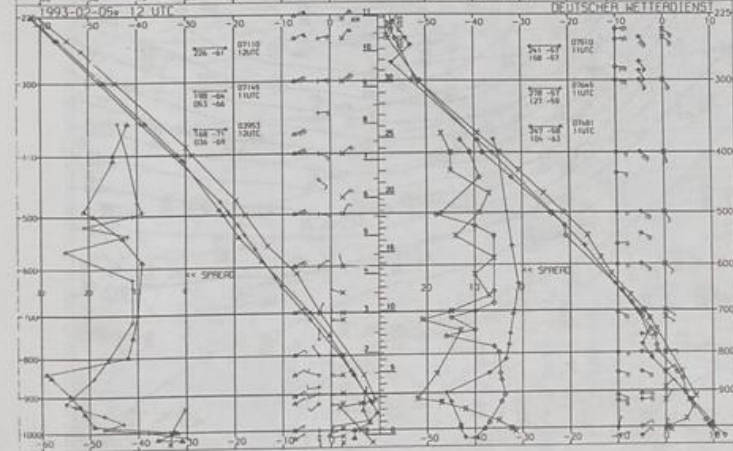

STEREogr. proj. 1:30 000 000 60°N

Surface chart 00 UTC

Surface chart T2 UTC

BODEN
05-02-93 112 UTC 000 000 60°N

500 hPa 12 UTC

Stereogr. proj. 1:60 000 000 60°N

200 hPa 12 UTC

Stereogr. proj. 1:60 000 000 60°N

Stereogr. proj. 1:30 000 000 in 60°N

850 hPa 12 UTC

700 hPa 12 UTC

Stereogr. proj. 1:30 000 000 in 60°N

500/1000 hPa 12 UTC

300 hPa 12 UTC

Aerological
Diagrams
12 UTC

- | | | | | | |
|-----------------|-----------------|-----------------|-------------------------|-------------------------------|------------------------|
| 01241 Orland | 03774 Crawley | 06610 Payerne | 10184 Greifswald | 10868 München-Oberschleißheim | 16080 Milano |
| 01384 Oslo | 03808 Camborne | 07110 Brest | 10393 Lindenberg | 11035 Wien | 16245 Roma |
| 01415 Stavanger | 03920 Long Kesh | 07145 Trappes | 10486 Dresden-Wahnsdorf | 11520 Praha-Libus | 16320 Brindisi |
| 02465 Stockholm | 03953 Valentia | 07481 Lyon | 10548 Meiningen | 12374 Legionowo | 16716 Athen |
| 02527 Goteborg | 04018 Keflavik | 07510 Bordeaux | 10035 Schleswig | 12843 Budapest | 17062 Istanbul |
| 03005 Lerwick | 06181 Kobenhavn | 07645 Nimes | 10338 Hannover | 13275 Beograd | 40179 Bet Dagan/Israel |
| 03170 Shanwell | 06260 De Bilt | 08001 La Coruna | 10410 Essen | 15420 Bukarest | 17130 Ankara |
| 03498 Hamsby | 06447 Uccle | 08579 Lisboa | 10739 Stuttgart | 16044 Udine | 27612 Moskva |