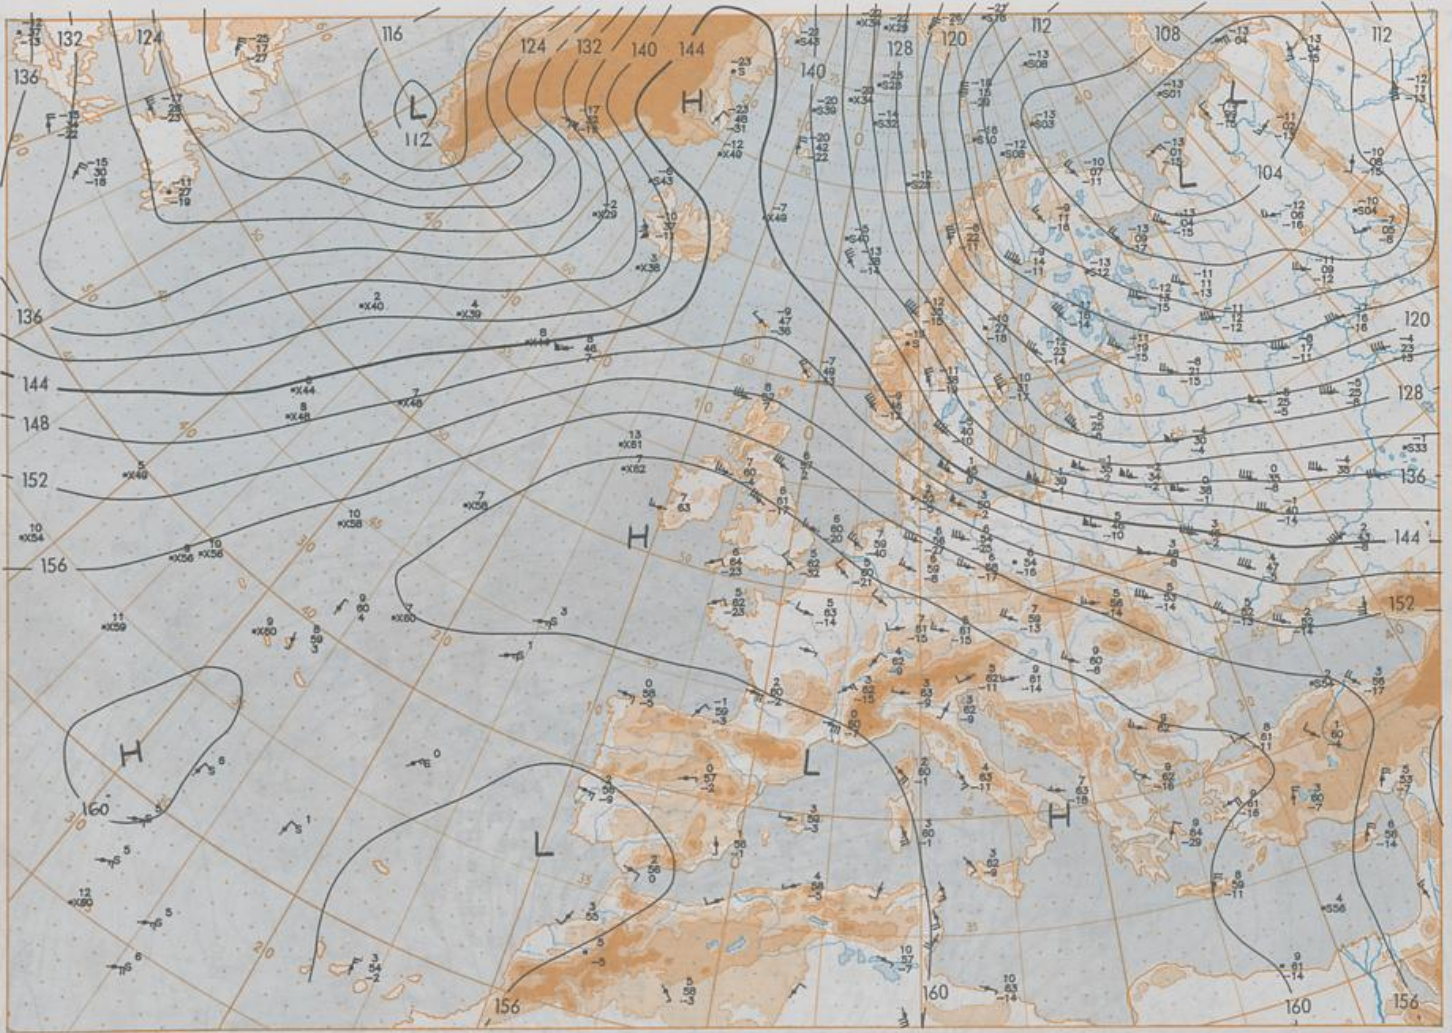

STEREogr. proj. 1:30 000 000 60°N

Surface chart 00 UTC

Surface chart T2 UTC

BODEN
05-02-93 112 UTC 000 000 60°N

500 hPa 12 UTC

Stereogr. proj. 1:60 000 000 60°N

200 hPa 12 UTC

Stereogr. proj. 1:60 000 000 60°N

Stereogr. proj. 1:30 000 000 in 60°N

850 hPa 12 UTC

700 hPa 12 UTC

Stereogr. proj. 1:30 000 000 in 60°N

500/1000 hPa 12 UTC

300 hPa 12 UTC

Aerological
Diagrams
12 UTC

- | | | | | | |
|-----------------|-----------------|-----------------|-------------------------|-------------------------------|------------------------|
| 01241 Orland | 03774 Crawley | 06610 Payerne | 10184 Greifswald | 10868 München-Oberschleißheim | 16080 Milano |
| 01384 Oslo | 03808 Camborne | 07110 Brest | 10393 Lindenberg | 11035 Wien | 16245 Roma |
| 01415 Stavanger | 03920 Long Kesh | 07145 Trappes | 10486 Dresden-Wahnsdorf | 11520 Praha-Libus | 16320 Brindisi |
| 02465 Stockholm | 03953 Valentia | 07481 Lyon | 10548 Meiningen | 12374 Legionowo | 16716 Athen |
| 02527 Goteborg | 04018 Keflavik | 07510 Bordeaux | 10035 Schleswig | 12843 Budapest | 17062 Istanbul |
| 03005 Lerwick | 06181 Kobenhavn | 07645 Nimes | 10338 Hannover | 13275 Beograd | 40179 Bet Dagan/Israel |
| 03170 Shanwell | 06260 De Bilt | 08001 La Coruna | 10410 Essen | 15420 Bukarest | 17130 Ankara |
| 03498 Hamsby | 06447 Uccle | 08579 Lisboa | 10739 Stuttgart | 16044 Udine | 27612 Moskva |