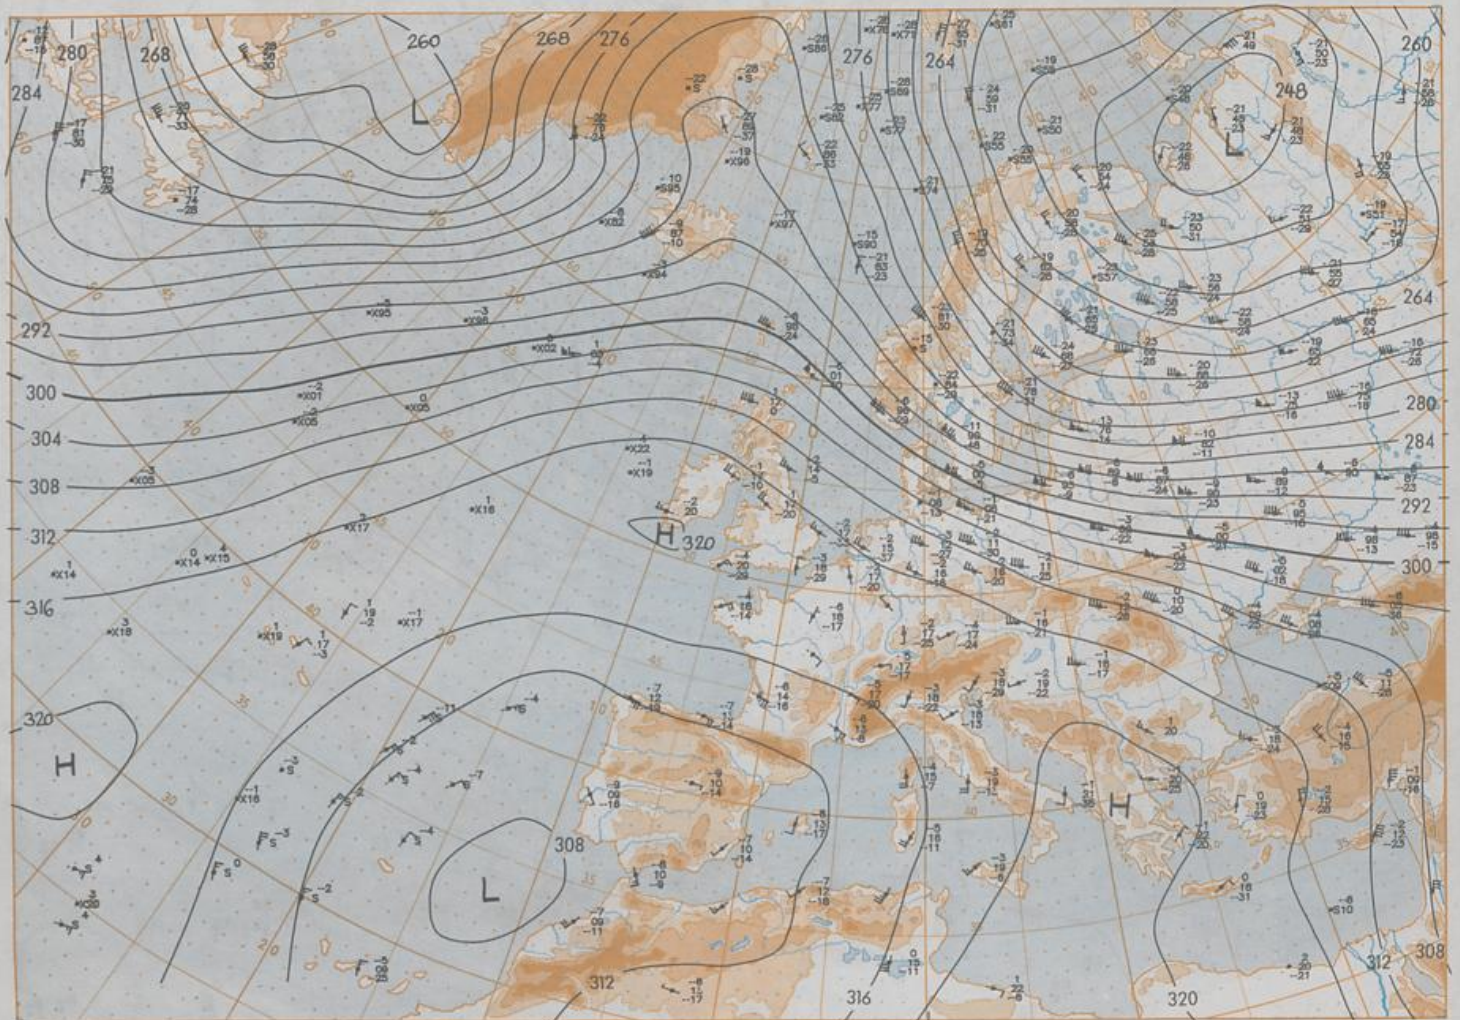

STEREogr. proj. 1:30 000 000 60°N

Surface chart 00 UTC

Surface chart T2 UTC

BODEN
05-02-93 112 UTC 000 000 60°N

500 hPa 12 UTC

Stereogr. proj. 1:60 000 000 60°N

200 hPa 12 UTC

Stereogr. proj. 1:60 000 000 60°N

100 hPa 12 UTC

Stereogr. proj. 1:60 000 000 60°N

77
74
71
68
65
62
59
56
53
50
47
44
41
38
35
32
29
26
23
20
17
14
11
8
5
2
-1
-4
-7
-10
-13
-16
-19
-22
-25
-28
-31
-34
-37
-40
-43
-46
-49
-52
-55
-58
-61
-64
-67
-70
-73
-76
-79
-82
-85
-88
-91
-94
-97
-100

Stereogr. proj. 1:30 000 000 in 60°N

850 hPa 12 UTC

700 hPa 12 UTC

Stereogr. proj. 1:30 000 000 in 60°N

500/1000 hPa 12 UTC

300 hPa 12 UTC

Aerological
Diagrams
12 UTC

- | | | | | | |
|-----------------|-----------------|-----------------|-------------------------|-------------------------------|------------------------|
| 01241 Orland | 03774 Crawley | 06610 Payerne | 10184 Greifswald | 10868 München-Oberschleißheim | 16080 Milano |
| 01384 Oslo | 03808 Camborne | 07110 Brest | 10393 Lindenberg | 11035 Wien | 16245 Roma |
| 01415 Stavanger | 03920 Long Kesh | 07145 Trappes | 10486 Dresden-Wahnsdorf | 11520 Praha-Libus | 16320 Brindisi |
| 02465 Stockholm | 03953 Valentia | 07481 Lyon | 10548 Meiningen | 12374 Legionowo | 16716 Athen |
| 02527 Goteborg | 04018 Keflavik | 07510 Bordeaux | 10035 Schleswig | 12843 Budapest | 17062 Istanbul |
| 03005 Lerwick | 06181 Kobenhavn | 07645 Nimes | 10338 Hannover | 13275 Beograd | 40179 Bet Dagan/Israel |
| 03170 Shanwell | 06260 De Bilt | 08001 La Coruna | 10410 Essen | 15420 Bukarest | 17130 Ankara |
| 03498 Hamsby | 06447 Uccle | 08579 Lisboa | 10739 Stuttgart | 16044 Udine | 27612 Moskva |