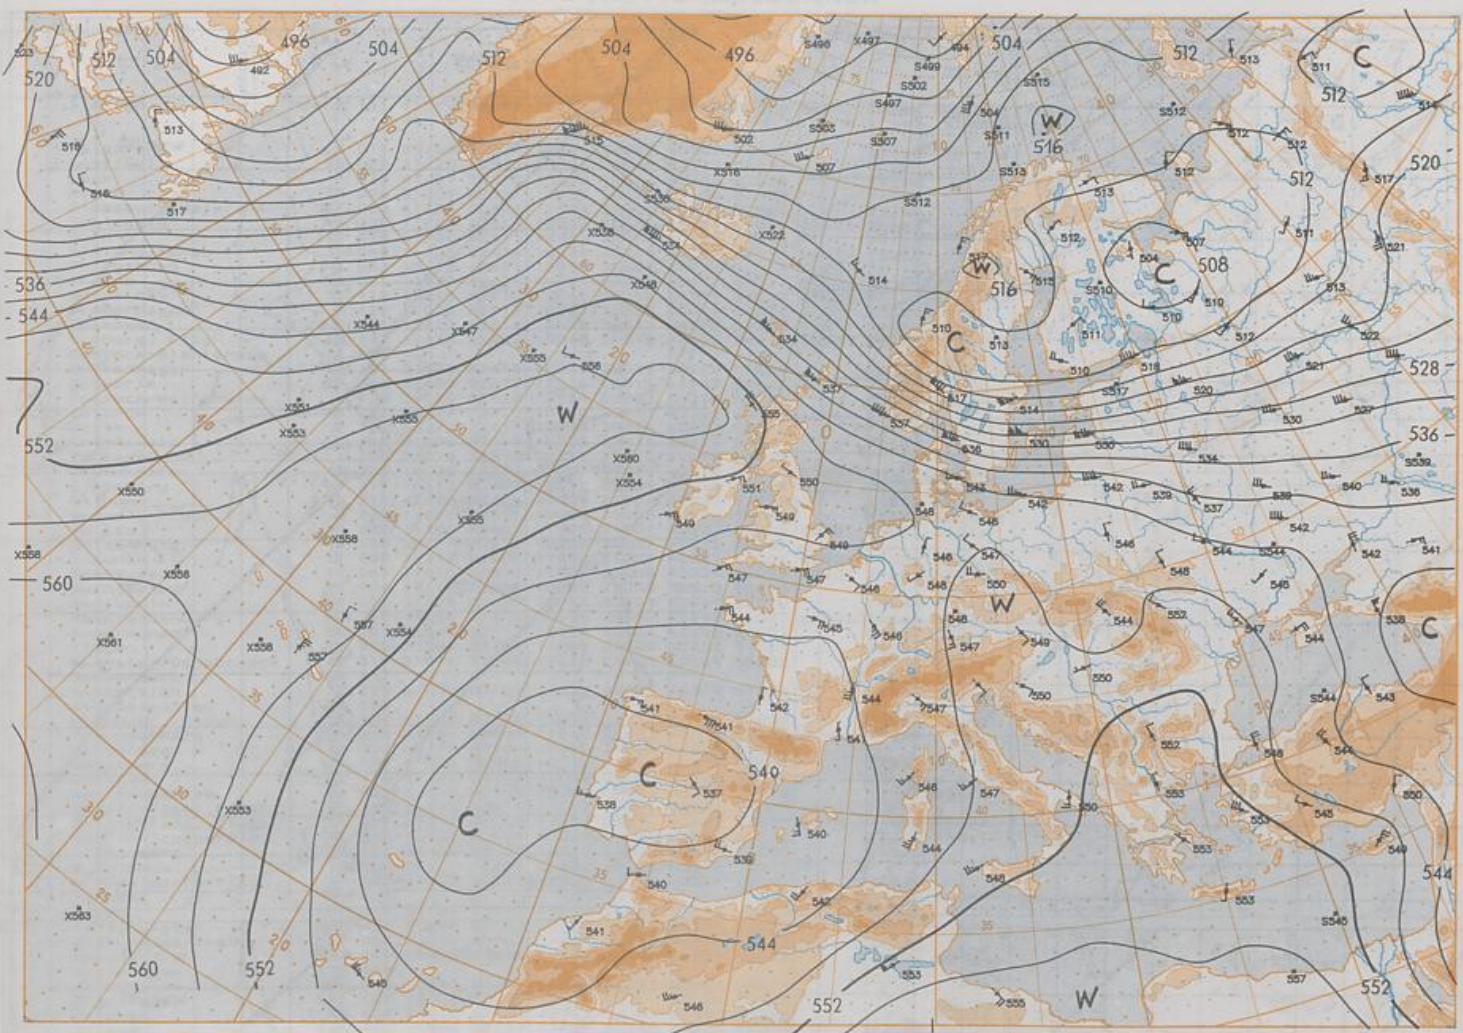

STEREogr. proj. 1:30 000 000 60°N

Surface chart 00 UTC

Surface chart T2 UTC

BODEN
05-02-93 112 UTC 000 000 60°N

500 hPa 12 UTC

Stereogr. proj. 1:60 000 000 60°N

200 hPa 12 UTC

Stereogr. proj. 1:60 000 000 60°N

100 hPa 12 UTC

Stereogr. proj. 1:60 000 000 60°N

77
74
71
68
65
62
59
56
53
50
47
44
41
38
35
32
29
26
23
20
17
14
11
8
5
2
-1
-4
-7
-10
-13
-16
-19
-22
-25
-28
-31
-34
-37
-40
-43
-46
-49
-52
-55
-58
-61
-64
-67
-70
-73
-76
-79
-82
-85
-88
-91
-94
-97
-100

Stereogr. proj. 1:30 000 000 in 60°N

850 hPa 12 UTC

700 hPa 12 UTC

Stereogr. proj. 1:30 000 000 in 60°N

500/1000 hPa 12 UTC

300 hPa 12 UTC

Aerological
Diagrams
12 UTC

- | | | | | | |
|-----------------|-----------------|-----------------|-------------------------|-------------------------------|------------------------|
| 01241 Orland | 03774 Crawley | 06610 Payerne | 10184 Greifswald | 10868 München-Oberschleißheim | 16080 Milano |
| 01384 Oslo | 03808 Camborne | 07110 Brest | 10393 Lindenberg | 11035 Wien | 16245 Roma |
| 01415 Stavanger | 03920 Long Kesh | 07145 Trappes | 10486 Dresden-Wahnsdorf | 11520 Praha-Libus | 16320 Brindisi |
| 02465 Stockholm | 03953 Valentia | 07481 Lyon | 10548 Meiningen | 12374 Legionowo | 16716 Athen |
| 02527 Goteborg | 04018 Keflavik | 07510 Bordeaux | 10035 Schleswig | 12843 Budapest | 17062 Istanbul |
| 03005 Lerwick | 06181 Kobenhavn | 07645 Nimes | 10338 Hannover | 13275 Beograd | 40179 Bet Dagan/Israel |
| 03170 Shanwell | 06260 De Bilt | 08001 La Coruna | 10410 Essen | 15420 Bukarest | 17130 Ankara |
| 03498 Hamsby | 06447 Uccle | 08579 Lisboa | 10739 Stuttgart | 16044 Udine | 27612 Moskva |