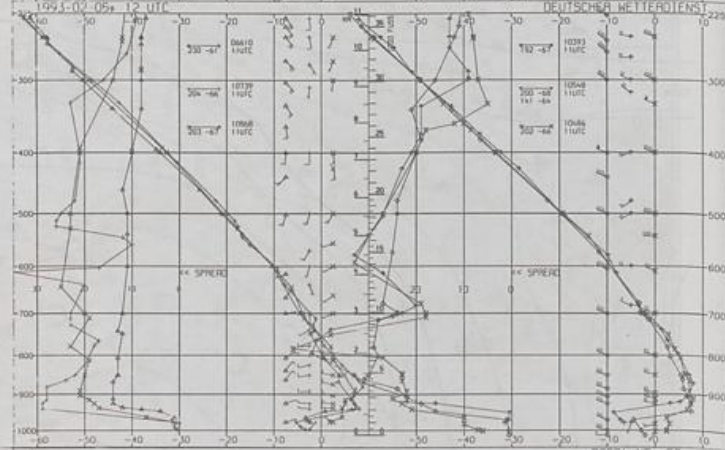

Stereogr. proj. 1:30 000 000 in 60°N

850 hPa 12 UTC

700 hPa 12 UTC

Stereogr. proj. 1:30 000 000 in 60°N

500/1000 hPa 12 UTC

300 hPa 12 UTC

Aerological
Diagrams
12 UTC

- | | | | | | |
|-----------------|-----------------|-----------------|-------------------------|-------------------------------|------------------------|
| 01241 Orland | 03774 Crawley | 06610 Payerne | 10184 Greifswald | 10868 München-Oberschleißheim | 16080 Milano |
| 01384 Oslo | 03808 Camborne | 07110 Brest | 10393 Lindenberg | 11035 Wien | 16245 Roma |
| 01415 Stavanger | 03920 Long Kesh | 07145 Trappes | 10486 Dresden-Wahnsdorf | 11520 Praha-Libus | 16320 Brindisi |
| 02465 Stockholm | 03953 Valentia | 07481 Lyon | 10548 Meiningen | 12374 Legionowo | 16716 Athen |
| 02527 Goteborg | 04018 Keflavik | 07510 Bordeaux | 10035 Schleswig | 12843 Budapest | 17062 Istanbul |
| 03005 Lerwick | 06181 Kobenhavn | 07645 Nimes | 10338 Hannover | 13275 Beograd | 40179 Bet Dagan/Israel |
| 03170 Shanwell | 06260 De Bilt | 08001 La Coruna | 10410 Essen | 15420 Bukarest | 17130 Ankara |
| 03498 Hamsby | 06447 Uccle | 08579 Lisboa | 10739 Stuttgart | 16044 Udine | 27612 Moskva |