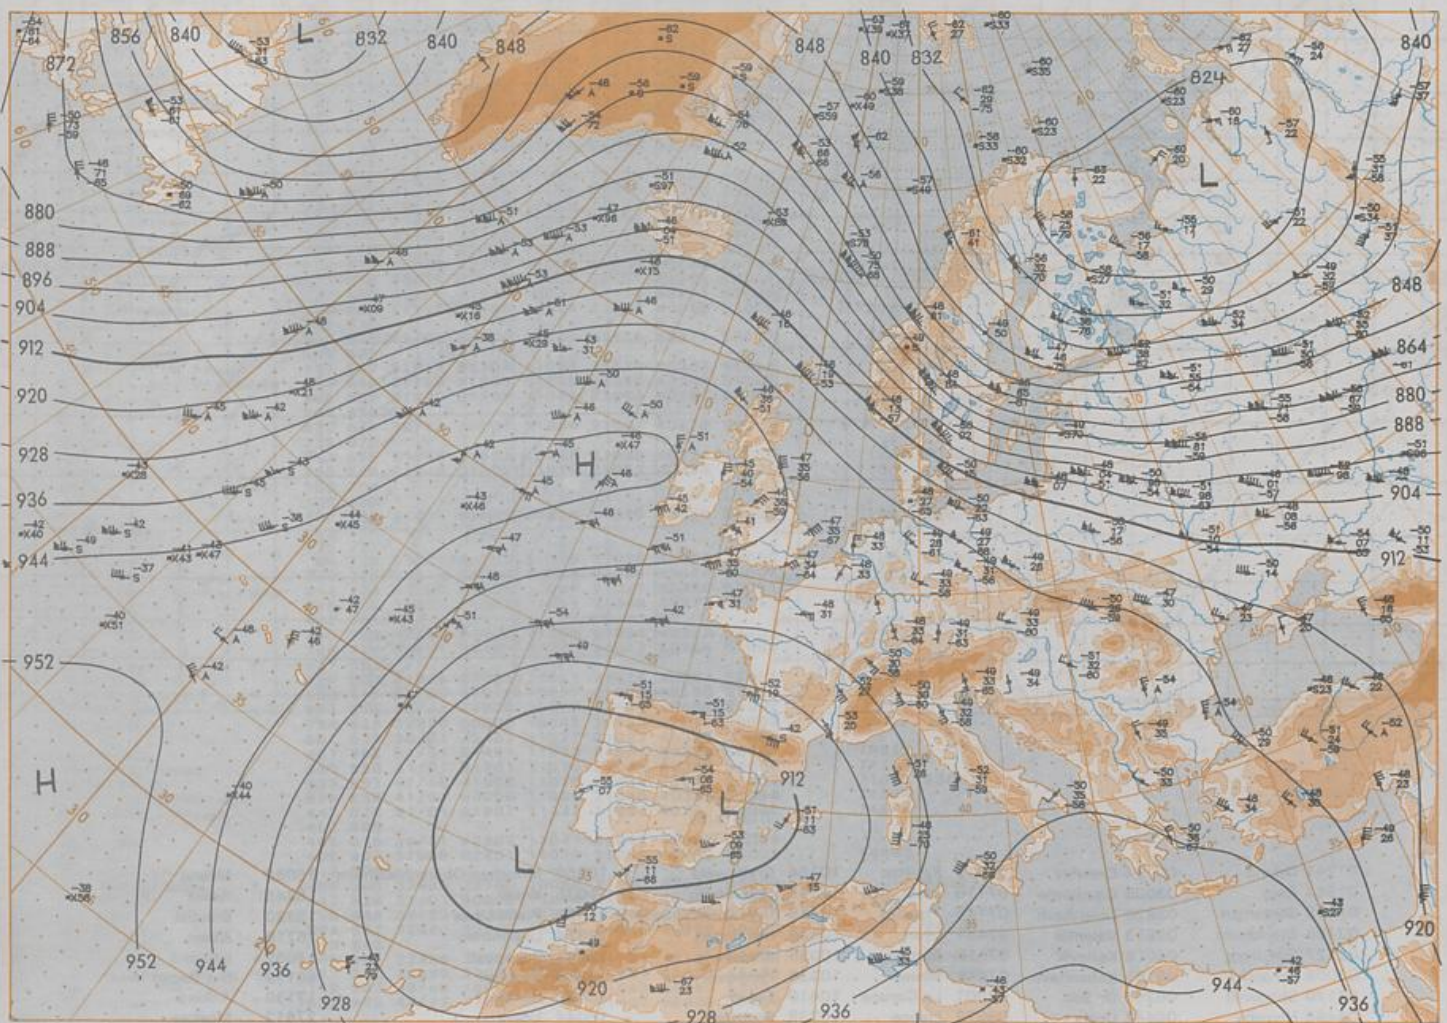

STEREogr. proj. 1:30 000 000 60°N

Surface chart 00 UTC

Surface chart T2 UTC

BODEN
05-02-93 112 UTC 000 000 60°N

500 hPa 12 UTC

Stereogr. proj. 1:60 000 000 60°N

200 hPa 12 UTC

Stereogr. proj. 1:60 000 000 60°N

Stereogr. proj. 1:30 000 000 in 60°N

850 hPa 12 UTC

700 hPa 12 UTC

Stereogr. proj. 1:30 000 000 in 60°N

500/1000 hPa 12 UTC

300 hPa 12 UTC

Aerological
Diagrams
12 UTC

- | | | | | | |
|-----------------|-----------------|-----------------|-------------------------|-------------------------------|------------------------|
| 01241 Orland | 03774 Crawley | 06610 Payerne | 10184 Greifswald | 10868 München-Oberschleißheim | 16080 Milano |
| 01384 Oslo | 03808 Camborne | 07110 Brest | 10393 Lindenberg | 11035 Wien | 16245 Roma |
| 01415 Stavanger | 03920 Long Kesh | 07145 Trappes | 10486 Dresden-Wahnsdorf | 11520 Praha-Libus | 16320 Brindisi |
| 02465 Stockholm | 03953 Valentia | 07481 Lyon | 10548 Meiningen | 12374 Legionowo | 16716 Athen |
| 02527 Goteborg | 04018 Keflavik | 07510 Bordeaux | 10035 Schleswig | 12843 Budapest | 17062 Istanbul |
| 03005 Lerwick | 06181 Kobenhavn | 07645 Nimes | 10338 Hannover | 13275 Beograd | 40179 Bet Dagan/Israel |
| 03170 Shanwell | 06260 De Bilt | 08001 La Coruna | 10410 Essen | 15420 Bukarest | 17130 Ankara |
| 03498 Hamsby | 06447 Uccle | 08579 Lisboa | 10739 Stuttgart | 16044 Udine | 27612 Moskva |