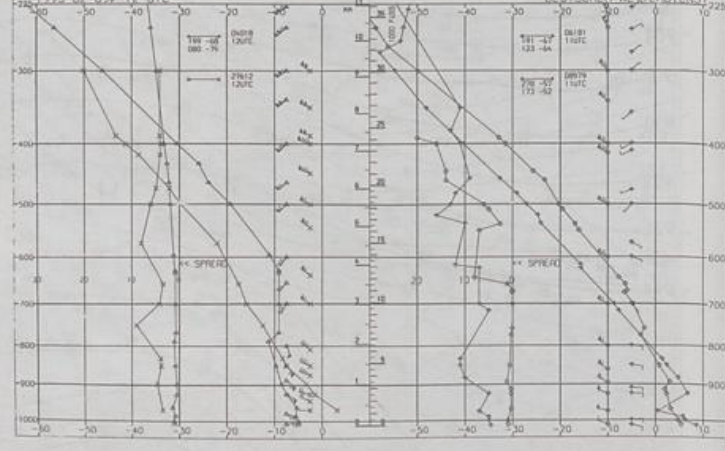

Stereogr. proj. 1:30 000 000 in 60°N

850 hPa 12 UTC

700 hPa 12 UTC

Stereogr. proj. 1:30 000 000 in 60°N

500/1000 hPa 12 UTC

300 hPa 12 UTC

Aerological
Diagrams
12 UTC

- | | | | | | |
|-----------------|-----------------|-----------------|-------------------------|-------------------------------|------------------------|
| 01241 Orland | 03774 Crawley | 06610 Payerne | 10184 Greifswald | 10868 München-Oberschleißheim | 16080 Milano |
| 01384 Oslo | 03808 Camborne | 07110 Brest | 10393 Lindenberg | 11035 Wien | 16245 Roma |
| 01415 Stavanger | 03920 Long Kesh | 07145 Trappes | 10486 Dresden-Wahnsdorf | 11520 Praha-Libus | 16320 Brindisi |
| 02465 Stockholm | 03953 Valentia | 07481 Lyon | 10548 Meiningen | 12374 Legionowo | 16716 Athen |
| 02527 Goteborg | 04018 Keflavik | 07510 Bordeaux | 10035 Schleswig | 12843 Budapest | 17062 Istanbul |
| 03005 Lerwick | 06181 Kobenhavn | 07645 Nimes | 10338 Hannover | 13275 Beograd | 40179 Bet Dagan/Israel |
| 03170 Shanwell | 06260 De Bilt | 08001 La Coruna | 10410 Essen | 15420 Bukarest | 17130 Ankara |
| 03498 Hamsby | 06447 Uccle | 08579 Lisboa | 10739 Stuttgart | 16044 Udine | 27612 Moskva |