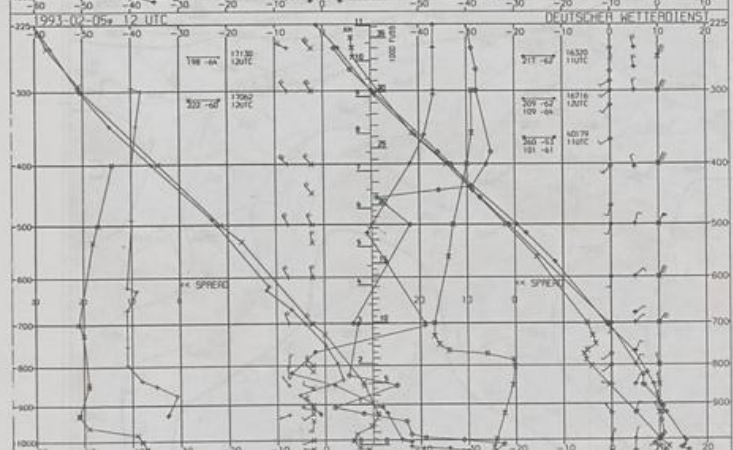

Stereogr. proj. 1:30 000 000 in 60°N

850 hPa 12 UTC

700 hPa 12 UTC

Stereogr. proj. 1:30 000 000 in 60°N

500/1000 hPa 12 UTC

300 hPa 12 UTC

Aerological
Diagrams
12 UTC

- | | | | | | |
|-----------------|-----------------|-----------------|-------------------------|-------------------------------|------------------------|
| 01241 Orland | 03774 Crawley | 06610 Payerne | 10184 Greifswald | 10868 München-Oberschleißheim | 16080 Milano |
| 01384 Oslo | 03808 Camborne | 07110 Brest | 10393 Lindenberg | 11035 Wien | 16245 Roma |
| 01415 Stavanger | 03920 Long Kesh | 07145 Trappes | 10486 Dresden-Wahnsdorf | 11520 Praha-Libus | 16320 Brindisi |
| 02465 Stockholm | 03953 Valentia | 07481 Lyon | 10548 Meiningen | 12374 Legionowo | 16716 Athen |
| 02527 Goteborg | 04018 Keflavik | 07510 Bordeaux | 10035 Schleswig | 12843 Budapest | 17062 Istanbul |
| 03005 Lerwick | 06181 Kobenhavn | 07645 Nimes | 10338 Hannover | 13275 Beograd | 40179 Bet Dagan/Israel |
| 03170 Shanwell | 06260 De Bilt | 08001 La Coruna | 10410 Essen | 15420 Bukarest | 17130 Ankara |
| 03498 Hamsby | 06447 Uccle | 08579 Lisboa | 10739 Stuttgart | 16044 Udine | 27612 Moskva |