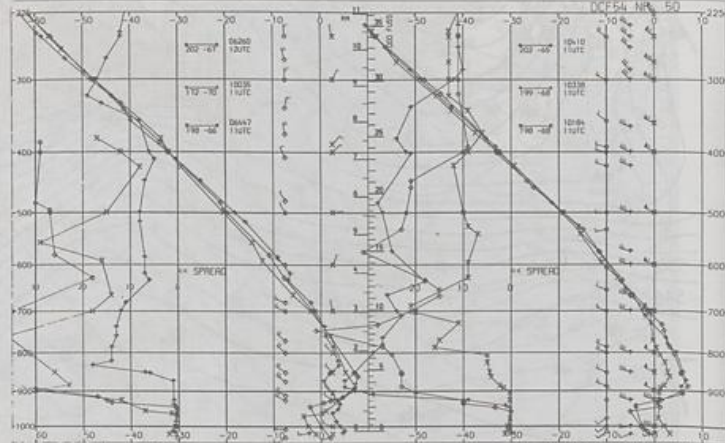

Stereogr. proj. 1:30 000 000 in 60°N

850 hPa 12 UTC

700 hPa 12 UTC

Stereogr. proj. 1:30 000 000 in 60°N

500/1000 hPa 12 UTC

300 hPa 12 UTC

Aerological
Diagrams
12 UTC

- | | | | | | |
|-----------------|-----------------|-----------------|-------------------------|-------------------------------|------------------------|
| 01241 Orland | 03774 Crawley | 06610 Payerne | 10184 Greifswald | 10868 München-Oberschleißheim | 16080 Milano |
| 01384 Oslo | 03808 Camborne | 07110 Brest | 10393 Lindenberg | 11035 Wien | 16245 Roma |
| 01415 Stavanger | 03920 Long Kesh | 07145 Trappes | 10486 Dresden-Wahnsdorf | 11520 Praha-Libus | 16320 Brindisi |
| 02465 Stockholm | 03953 Valentia | 07481 Lyon | 10548 Meiningen | 12374 Legionowo | 16716 Athen |
| 02527 Goteborg | 04018 Keflavik | 07510 Bordeaux | 10035 Schleswig | 12843 Budapest | 17062 Istanbul |
| 03005 Lerwick | 06181 Kobenhavn | 07645 Nimes | 10338 Hannover | 13275 Beograd | 40179 Bet Dagan/Israel |
| 03170 Shanwell | 06260 De Bilt | 08001 La Coruna | 10410 Essen | 15420 Bukarest | 17130 Ankara |
| 03498 Hamsby | 06447 Uccle | 08579 Lisboa | 10739 Stuttgart | 16044 Udine | 27612 Moskva |