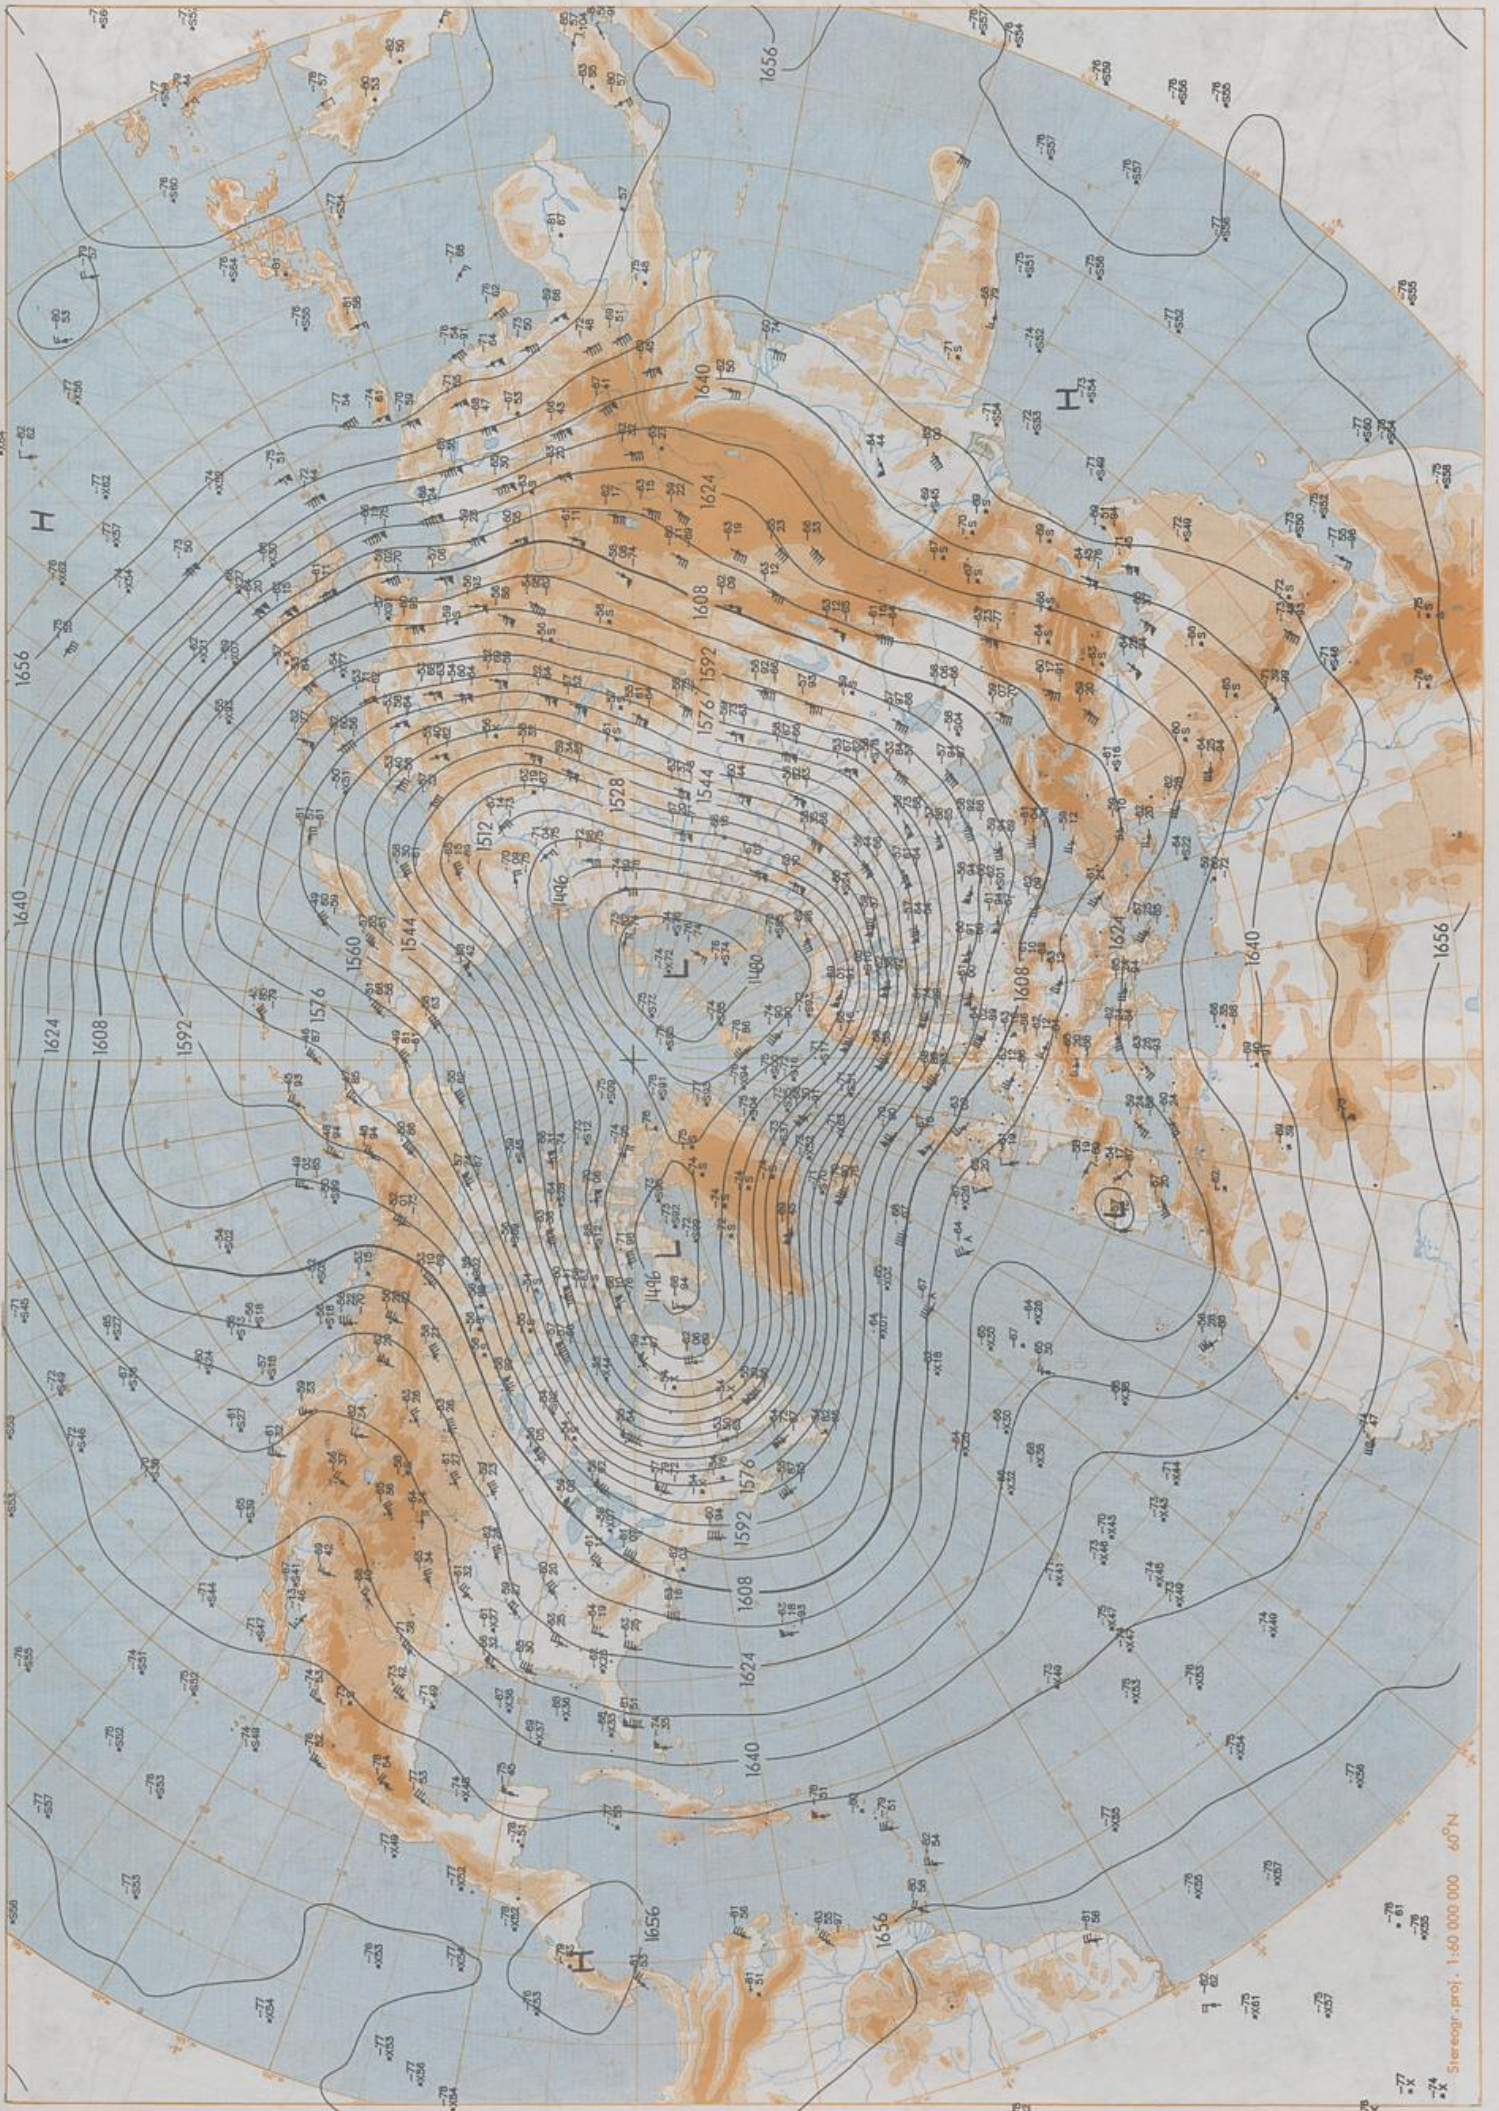

100 hPa 12 UTC

Stereogr. proj. 1:60 000 000 60°N