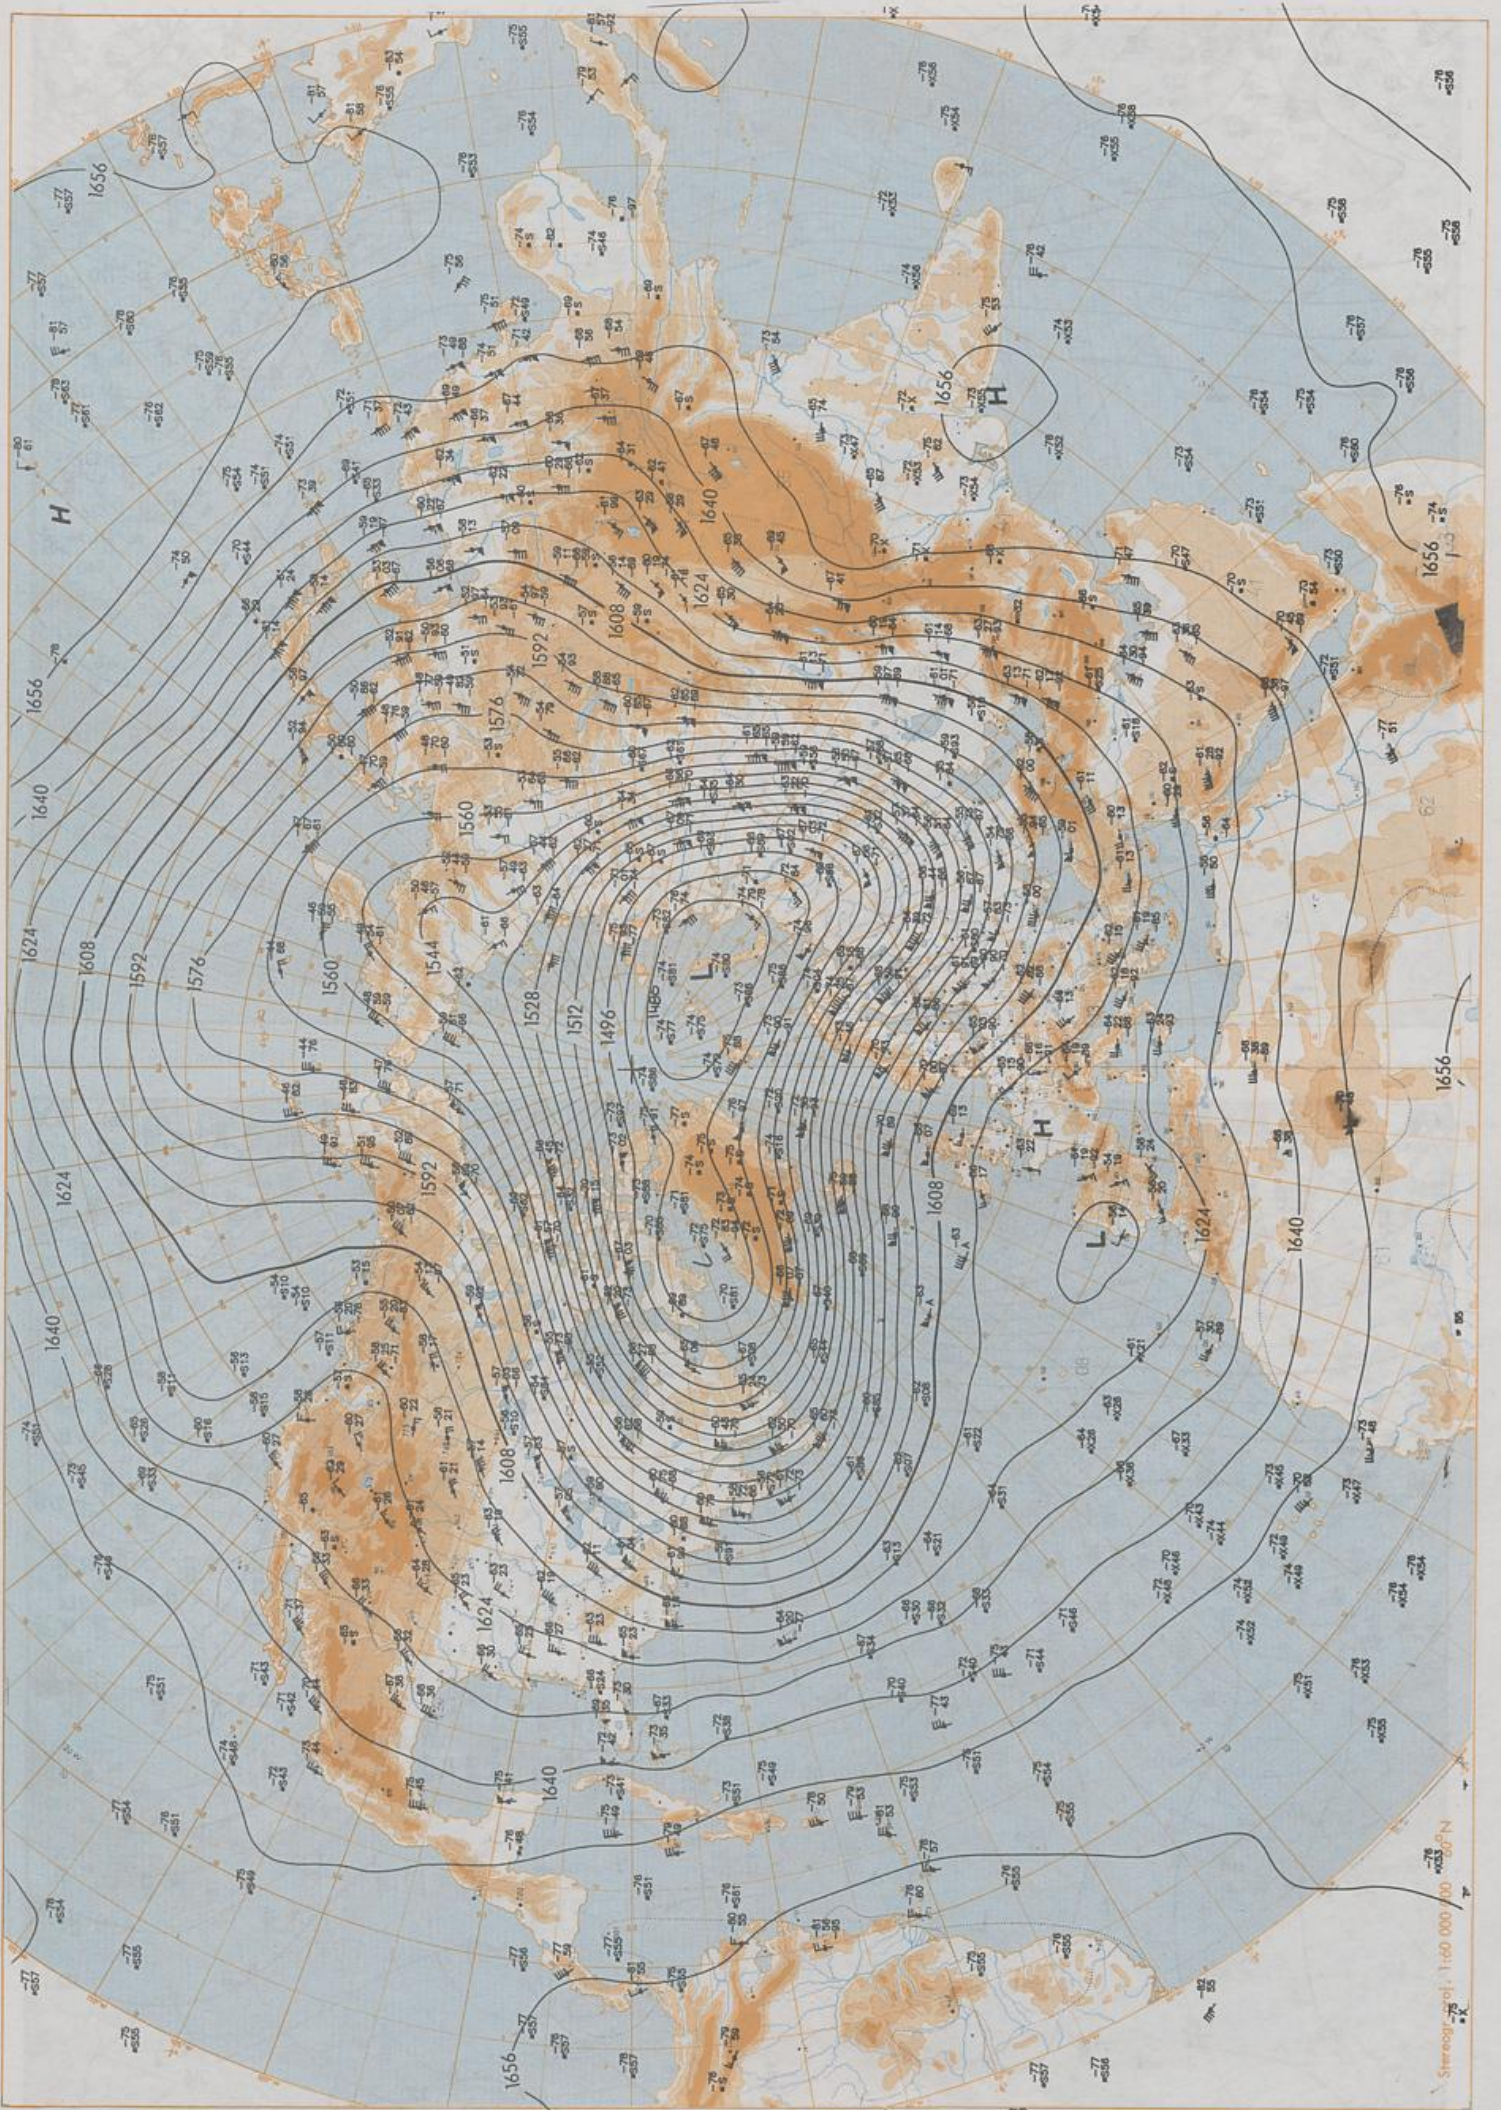

BODEN  
07-02-93 00 UTC

Stereogr. proj. 1:30 000 000 60°N

Surface chart 00 UTC

BODEN  
07-02-93 12 UTC 1000 000 60°N

07.02.1993

Stereogr. proj. 1:30 000 000 in 60°N

850 hPa 12 UTC

700 hPa 12 UTC

Stereogr. proj. 1:30 000 000 in 60°N

500/1000 hPa 12 UTC

300 hPa 12 UTC

Aerological  
Diagrams  
12 UTC

- |                 |                 |                 |                         |                               |                        |
|-----------------|-----------------|-----------------|-------------------------|-------------------------------|------------------------|
| 01241 Orland    | 03774 Crawley   | 06610 Payerne   | 10184 Greifswald        | 10868 München-Oberschleißheim | 16080 Milano           |
| 01384 Oslo      | 03808 Camborne  | 07110 Brest     | 10393 Lindenberg        | 11035 Wien                    | 16245 Roma             |
| 01415 Stavanger | 03920 Long Kesh | 07145 Trappes   | 10486 Dresden-Wahnsdorf | 11520 Praha-Libus             | 16320 Brindisi         |
| 02465 Stockholm | 03953 Valentia  | 07481 Lyon      | 10548 Meiningen         | 12374 Legionowo               | 16716 Athen            |
| 02527 Goteborg  | 04018 Keflavik  | 07510 Bordeaux  | 10035 Schleswig         | 12843 Budapest                | 17082 Istanbul         |
| 03005 Lerwick   | 06181 Kobenhavn | 07645 Nimes     | 10338 Hannover          | 13275 Beograd                 | 40179 Bet Dagan/Israel |
| 03170 Shanwell  | 06260 De Bilt   | 08001 La Coruna | 10410 Essen             | 15420 Bukarest                | 17130 Ankara           |
| 03496 Hemsby    | 06447 Uccle     | 08579 Lisboa    | 10739 Stuttgart         | 16044 Udine                   | 27612 Moskva           |