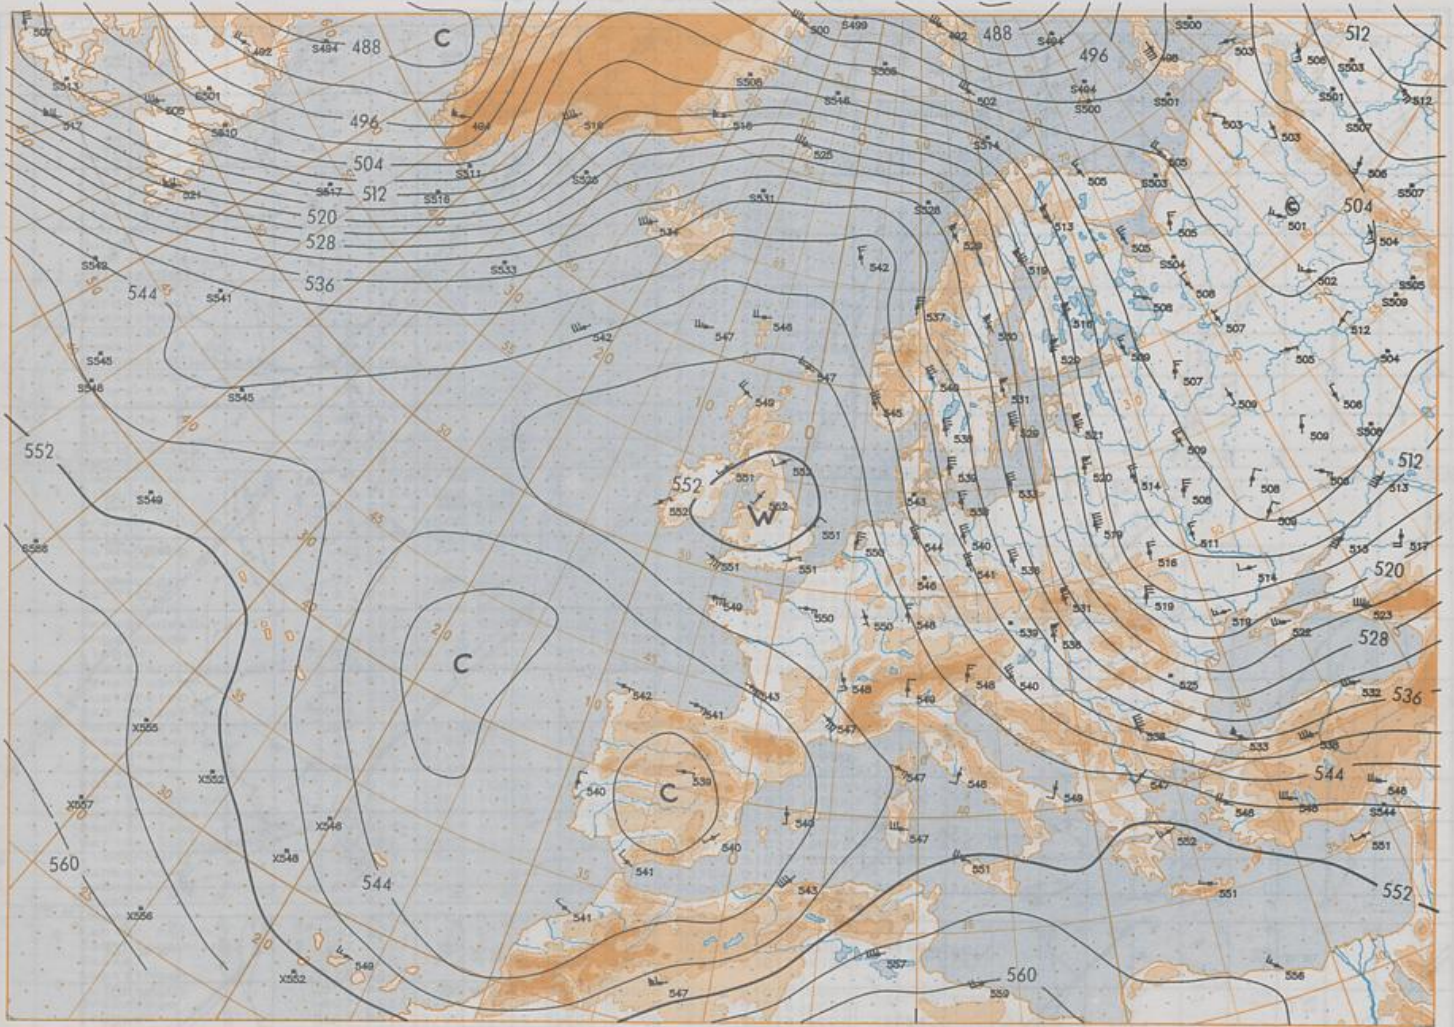

BODEN  
07-02-93 00 UTC

Stereogr. proj. 1:30 000 000 60°N

Surface chart 00 UTC

BODEN  
07-02-93 12 UTC 1000 000 60°N

07.02.1993

Stereogr. proj. 1:30 000 000 in 60°N

850 hPa 12 UTC

700 hPa 12 UTC

Stereogr. proj. 1:30 000 000 in 60°N

500/1000 hPa 12 UTC

300 hPa 12 UTC

Aerological  
Diagrams  
12 UTC

- |                 |                 |                 |                         |                               |                        |
|-----------------|-----------------|-----------------|-------------------------|-------------------------------|------------------------|
| 01241 Orland    | 03774 Crawley   | 06610 Payerne   | 10184 Greifswald        | 10868 München-Oberschleißheim | 16080 Milano           |
| 01384 Oslo      | 03808 Camborne  | 07110 Brest     | 10393 Lindenberg        | 11035 Wien                    | 16245 Roma             |
| 01415 Stavanger | 03920 Long Kesh | 07145 Trappes   | 10486 Dresden-Wahnsdorf | 11520 Praha-Libus             | 16320 Brindisi         |
| 02465 Stockholm | 03953 Valentia  | 07481 Lyon      | 10548 Meiningen         | 12374 Legionowo               | 16716 Athen            |
| 02527 Goteborg  | 04018 Keflavik  | 07510 Bordeaux  | 10035 Schleswig         | 12843 Budapest                | 17082 Istanbul         |
| 03005 Lerwick   | 06181 Kobenhavn | 07645 Nimes     | 10338 Hannover          | 13275 Beograd                 | 40179 Bet Dagan/Israel |
| 03170 Shanwell  | 06260 De Bilt   | 08001 La Coruna | 10410 Essen             | 15420 Bukarest                | 17130 Ankara           |
| 03496 Hemsby    | 06447 Uccle     | 08579 Lisboa    | 10739 Stuttgart         | 16044 Udine                   | 27612 Moskva           |