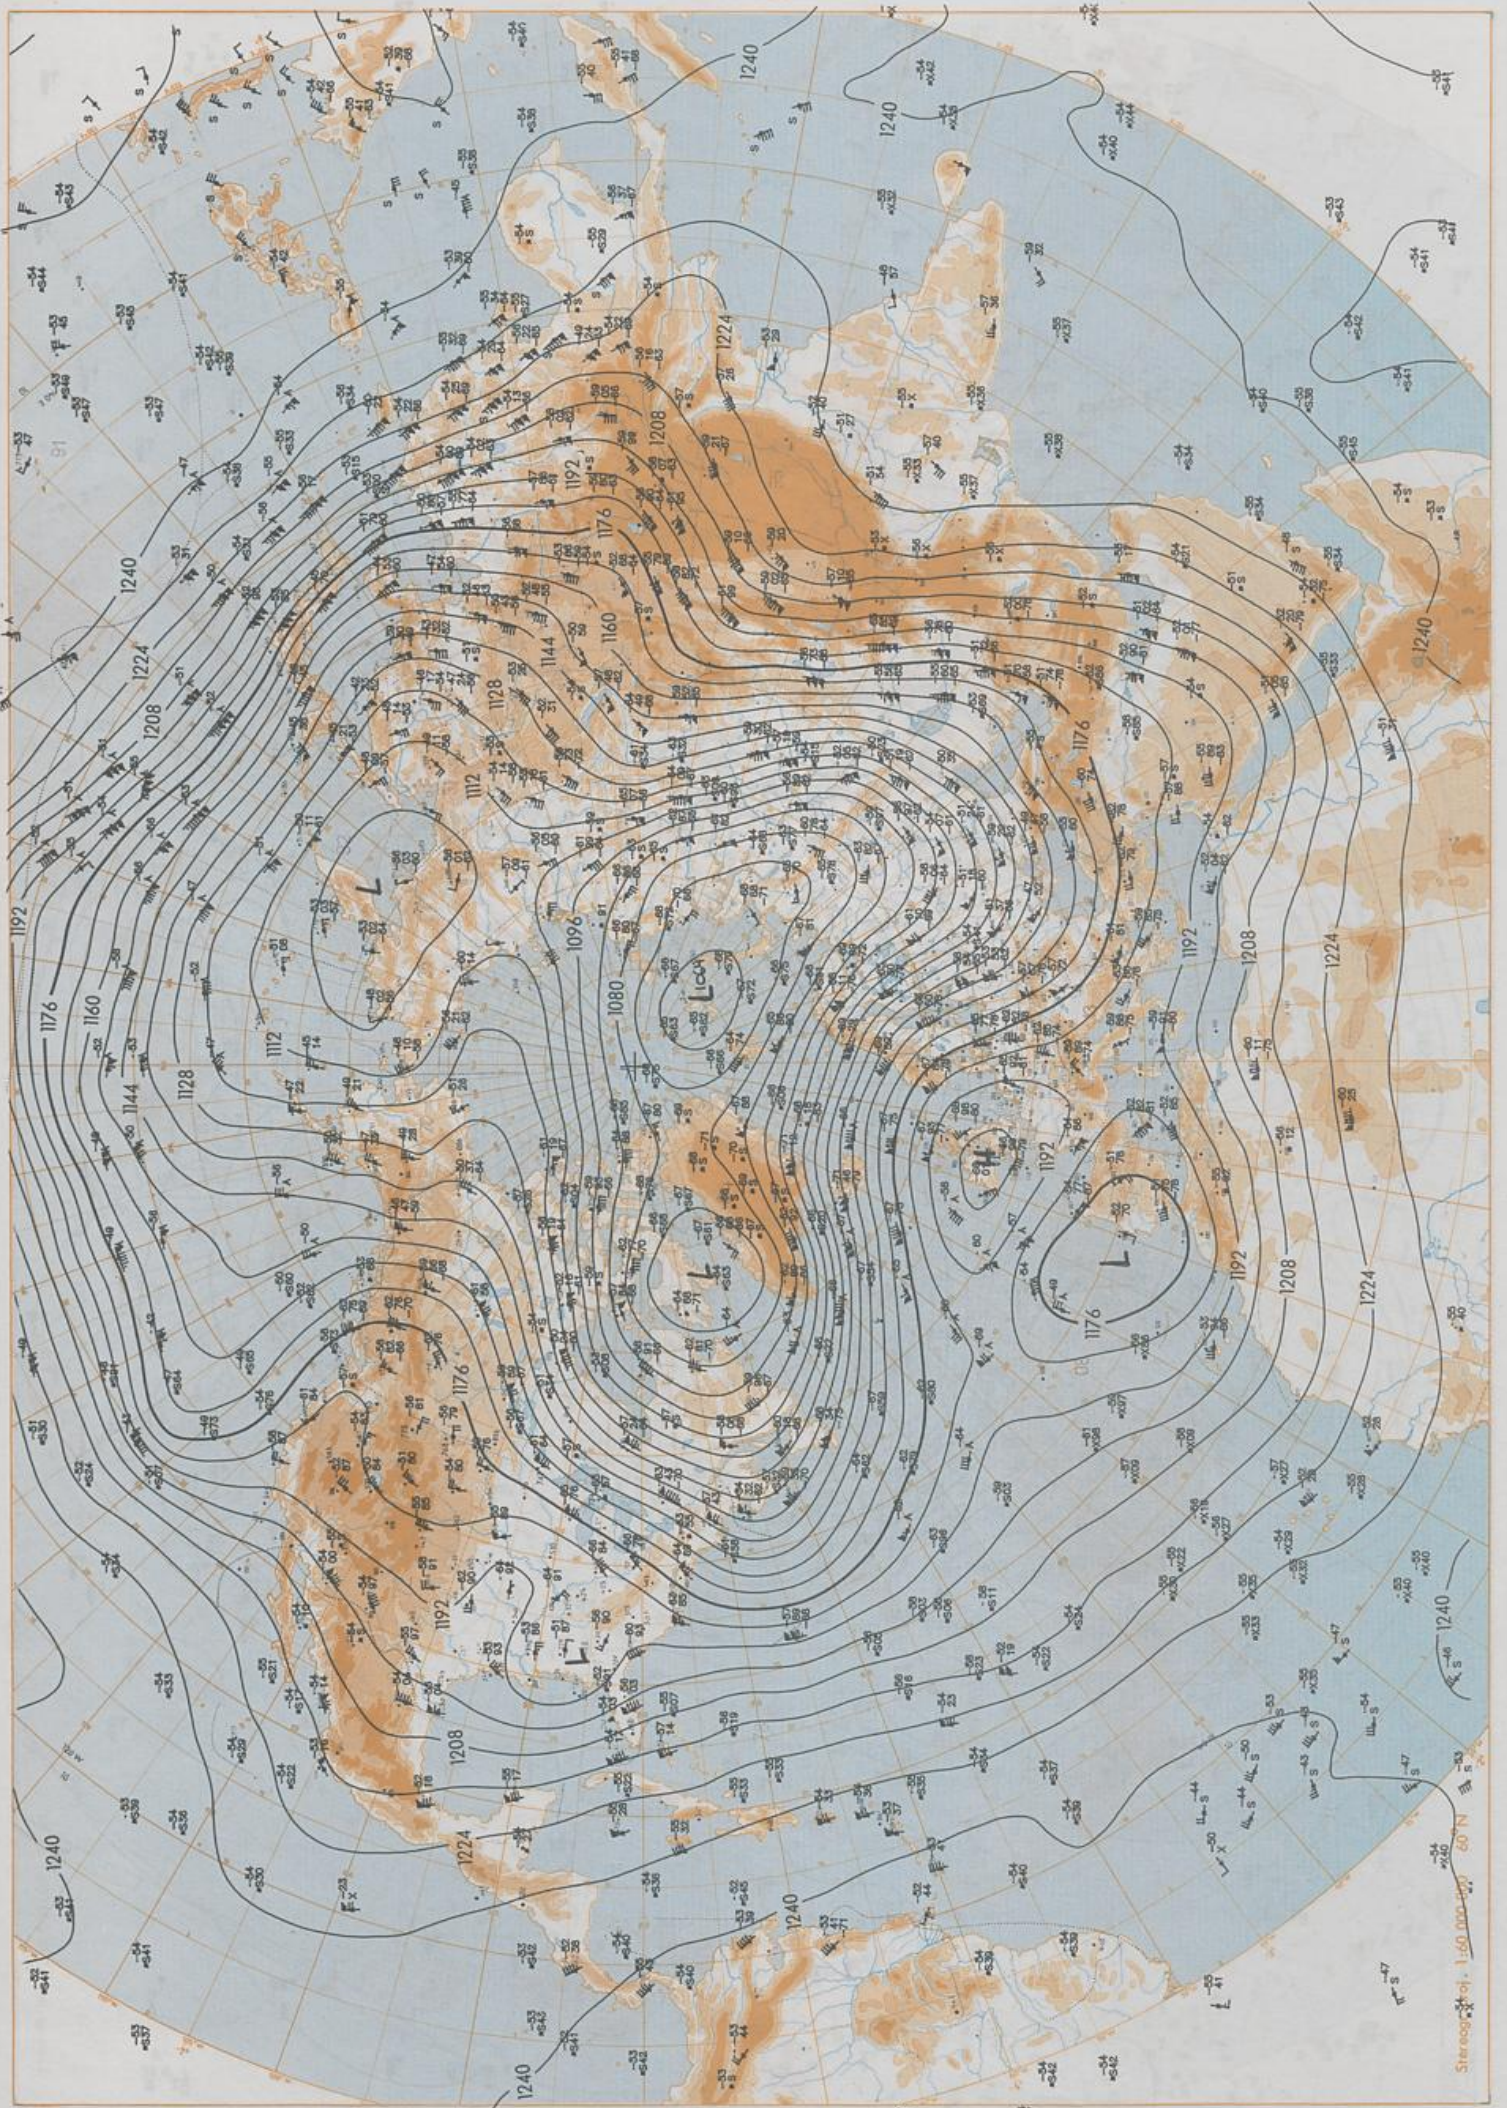

BODEN  
07-02-93 00 UTC

Stereogr. proj. 1:30 000 000 60°N

Surface chart 00 UTC

BODEN  
07-02-93 12 UTC 1000 000 60°N

07.02.1993

Stereogr. proj. 1:30 000 000 in 60°N

850 hPa 12 UTC

700 hPa 12 UTC

Stereogr. proj. 1:30 000 000 in 60°N

500/1000 hPa 12 UTC

300 hPa 12 UTC

Aerological  
Diagrams  
12 UTC

- |                 |                 |                 |                         |                               |                        |
|-----------------|-----------------|-----------------|-------------------------|-------------------------------|------------------------|
| 01241 Orland    | 03774 Crawley   | 06610 Payerne   | 10184 Greifswald        | 10868 München-Oberschleißheim | 16080 Milano           |
| 01384 Oslo      | 03808 Camborne  | 07110 Brest     | 10393 Lindenberg        | 11035 Wien                    | 16245 Roma             |
| 01415 Stavanger | 03920 Long Kesh | 07145 Trappes   | 10486 Dresden-Wahnsdorf | 11520 Praha-Libus             | 16320 Brindisi         |
| 02465 Stockholm | 03953 Valentia  | 07481 Lyon      | 10548 Meiningen         | 12374 Legionowo               | 16716 Athen            |
| 02527 Goteborg  | 04018 Keflavik  | 07510 Bordeaux  | 10035 Schleswig         | 12843 Budapest                | 17082 Istanbul         |
| 03005 Lerwick   | 06181 Kobenhavn | 07645 Nimes     | 10338 Hannover          | 13275 Beograd                 | 40179 Bet Dagan/Israel |
| 03170 Shanwell  | 06260 De Bilt   | 08001 La Coruna | 10410 Essen             | 15420 Bukarest                | 17130 Ankara           |
| 03496 Hemsby    | 06447 Uccle     | 08579 Lisboa    | 10739 Stuttgart         | 16044 Udine                   | 27612 Moskva           |