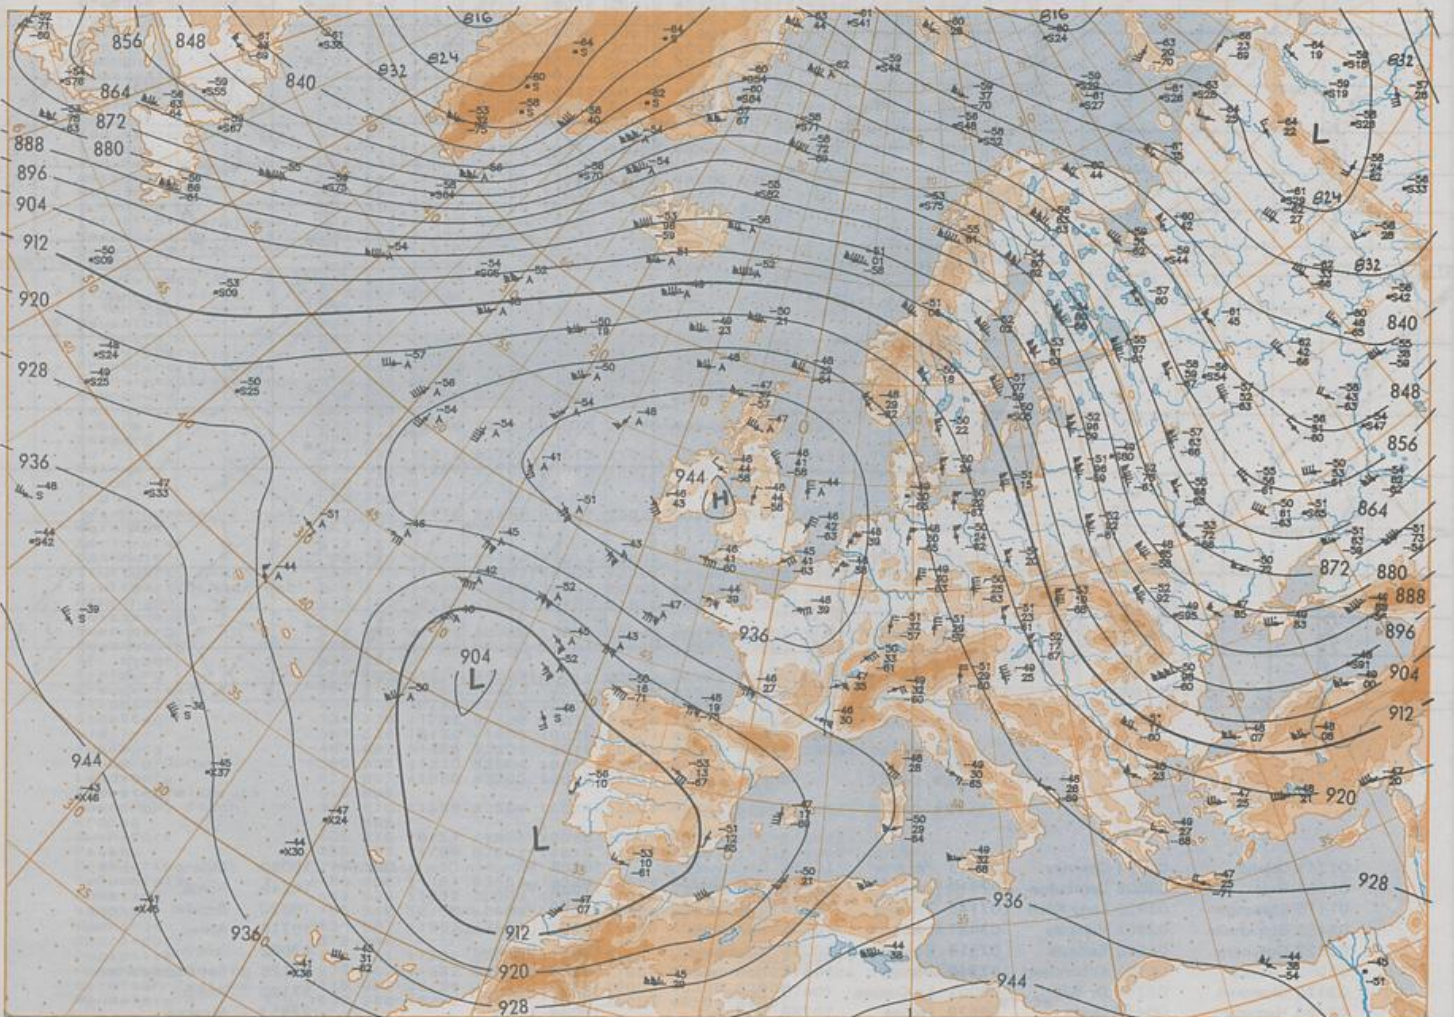

BODEN  
07-02-93 00 UTC

Stereogr. proj. 1:30 000 000 60°N

Surface chart 00 UTC

BODEN  
07-02-93 12 UTC 1000 000 60°N

07.02.1993

Stereogr. proj. 1:30 000 000 in 60°N

850 hPa 12 UTC

700 hPa 12 UTC

Stereogr. proj. 1:30 000 000 in 60°N

500/1000 hPa 12 UTC

300 hPa 12 UTC

Aerological  
Diagrams  
12 UTC

- |                 |                 |                 |                         |                               |                        |
|-----------------|-----------------|-----------------|-------------------------|-------------------------------|------------------------|
| 01241 Orland    | 03774 Crawley   | 06610 Payerne   | 10184 Greifswald        | 10868 München-Oberschleißheim | 16080 Milano           |
| 01384 Oslo      | 03808 Camborne  | 07110 Brest     | 10393 Lindenberg        | 11035 Wien                    | 16245 Roma             |
| 01415 Stavanger | 03920 Long Kesh | 07145 Trappes   | 10486 Dresden-Wahnsdorf | 11520 Praha-Libus             | 16320 Brindisi         |
| 02465 Stockholm | 03953 Valentia  | 07481 Lyon      | 10548 Meiningen         | 12374 Legionowo               | 16716 Athen            |
| 02527 Goteborg  | 04018 Keflavik  | 07510 Bordeaux  | 10035 Schleswig         | 12843 Budapest                | 17082 Istanbul         |
| 03005 Lerwick   | 06181 Kobenhavn | 07645 Nimes     | 10338 Hannover          | 13275 Beograd                 | 40179 Bet Dagan/Israel |
| 03170 Shanwell  | 06260 De Bilt   | 08001 La Coruna | 10410 Essen             | 15420 Bukarest                | 17130 Ankara           |
| 03496 Hemsby    | 06447 Uccle     | 08579 Lisboa    | 10739 Stuttgart         | 16044 Udine                   | 27612 Moskva           |