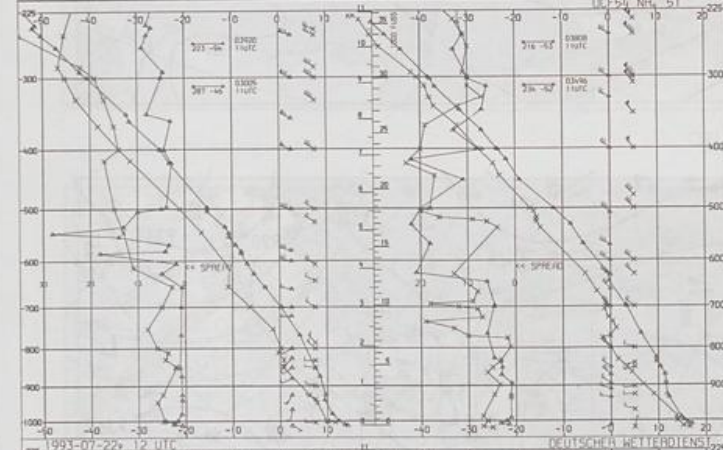

BODEN  
22-07-93.00 UTC

Stereogr. proj. 1:30 000 000 60°N

Surface chart 00 UTC

Surface chart 12 UTC

BODEN 22-07-93-12 UTC 1000 000 60°N

500 hPa 12 UTC

Stereogr. proj. 1:60 000 000 60°N

200 hPa 12 UTC

Stereogr.-proj. 1:60 000 000 60°N

Stereogr. proj. 1:130 000 000 In 60°N

850 hPa 12 UTC

700 hPa 12 UTC

Stereogr.proj. 1:30 000 000 in 60°N

500/1000 hPa 12 UTC

300 hPa 12 UTC

Aerological  
Diagrams  
12 UTC