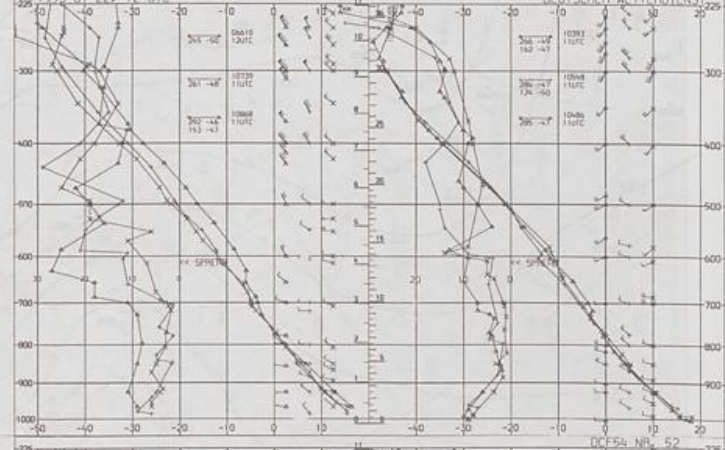

BODEN  
22-07-93.00 UTC

Stereogr. proj. 1:30 000 000 60°N

Surface chart 00 UTC

Surface chart 12 UTC

BODEN 22-07-93-12 UTC 1000 000 60°N

500 hPa 12 UTC

Stereogr. proj. 1:60 000 000 60°N

200 hPa 12 UTC

Stereogr.-proj. 1:60 000 000 60°N

Stereogr. proj. 1:130 000 000 In 60°N

850 hPa 12 UTC

700 hPa 12 UTC

Stereogr.proj. 1:30 000 000 in 60°N

500/1000 hPa 12 UTC

300 hPa 12 UTC

Aerological  
Diagrams  
12 UTC