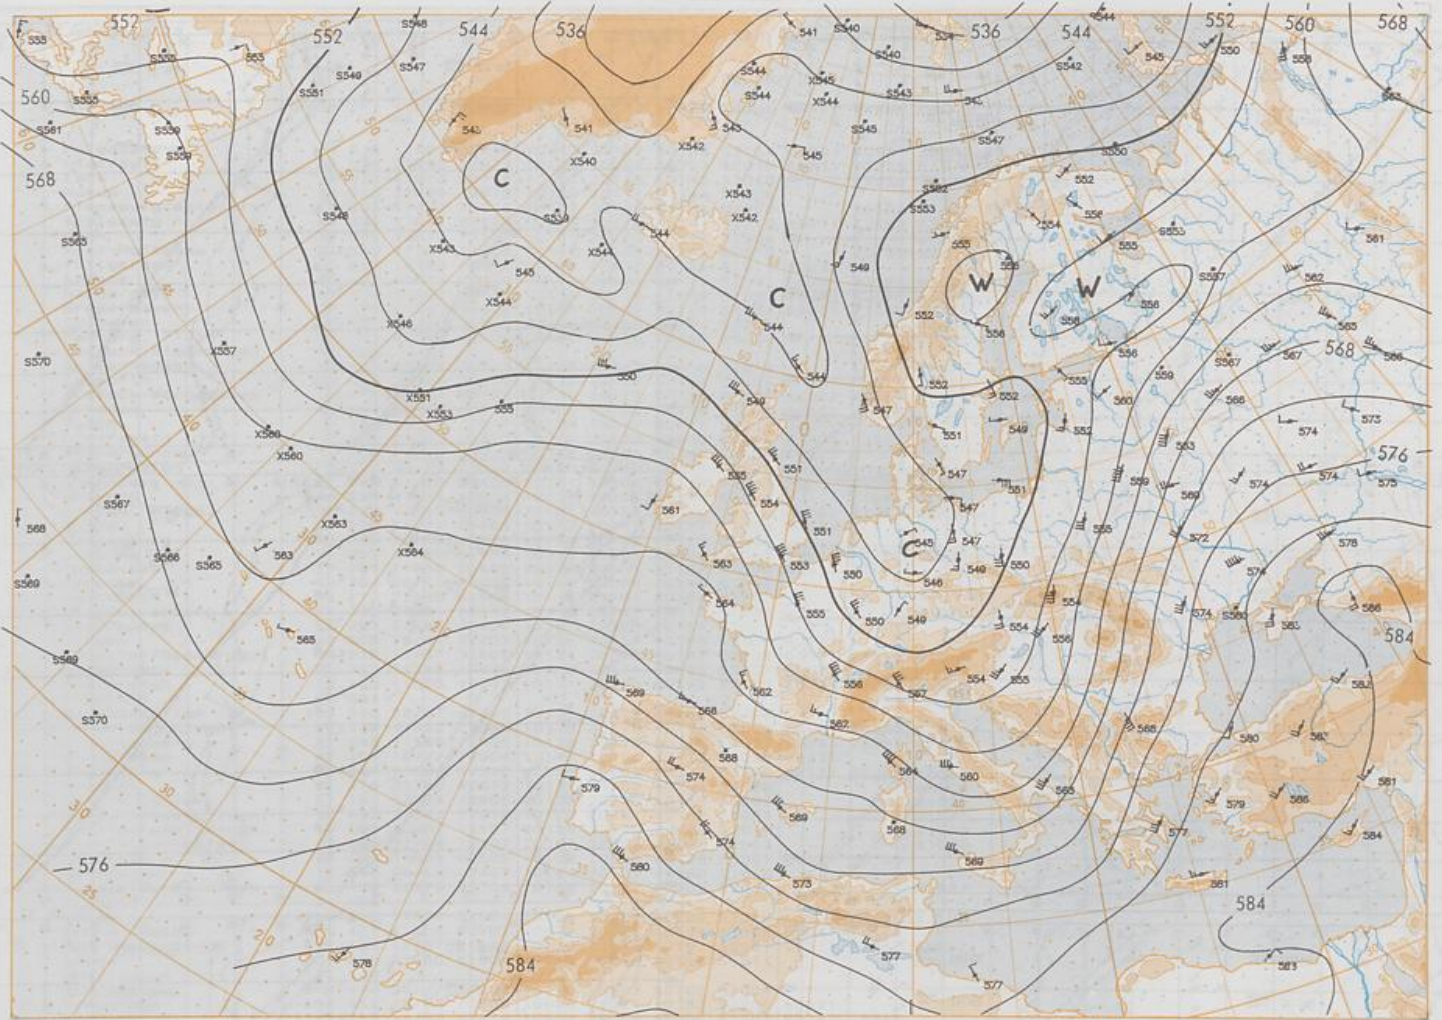

BODEN  
22-07-93.00 UTC

Stereogr. proj. 1:30 000 000 60°N

Surface chart 00 UTC

Surface chart 12 UTC

BODEN 22-07-93-12 UTC 1000 000 60°N

500 hPa 12 UTC

Stereogr. proj. 1:60 000 000 60°N

200 hPa 12 UTC

Stereogr.-proj. 1:60 000 000 60°N

Stereogr. proj. 1:130 000 000 In 60°N

850 hPa 12 UTC

700 hPa 12 UTC

Stereogr.proj. 1:30 000 000 in 60°N

500/1000 hPa 12 UTC

300 hPa 12 UTC

Aerological  
Diagrams  
12 UTC