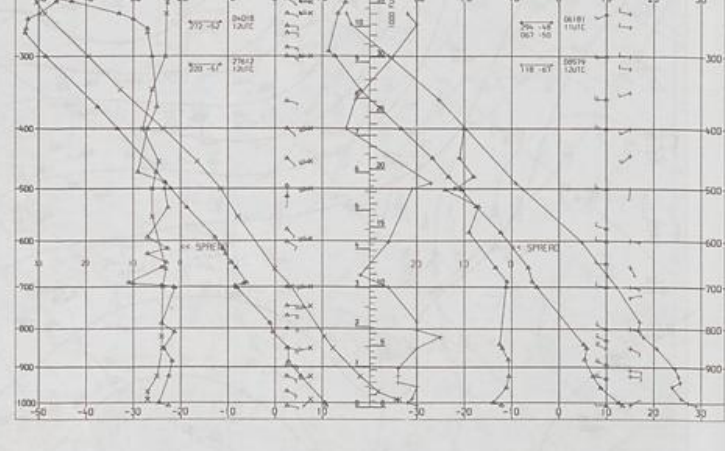

BODEN  
22-07-93.00 UTC

Stereogr. proj. 1:30 000 000 60°N

Surface chart 00 UTC

Surface chart 12 UTC

BODEN 22-07-93-12 UTC 1000 000 60°N

500 hPa 12 UTC

Stereogr. proj. 1:60 000 000 60°N

200 hPa 12 UTC

Stereogr.-proj. 1:60 000 000 60°N

Stereogr. proj. 1:130 000 000 In 60°N

850 hPa 12 UTC

700 hPa 12 UTC

Stereogr.proj. 1:30 000 000 in 60°N

500/1000 hPa 12 UTC

300 hPa 12 UTC

Aerological  
Diagrams  
12 UTC