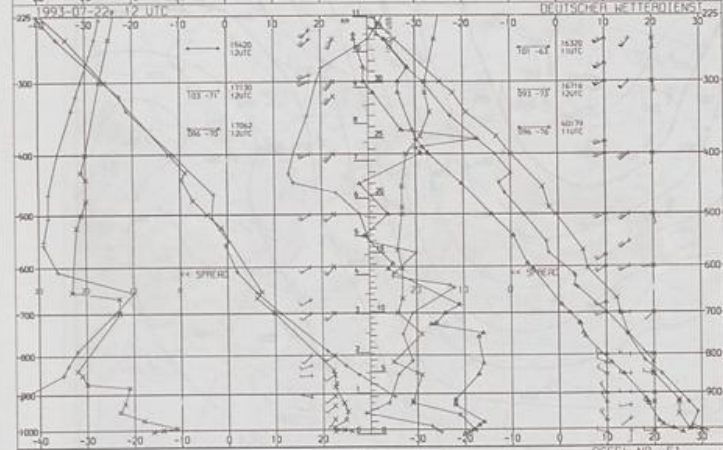

BODEN  
22-07-93.00 UTC

Stereogr. proj. 1:30 000 000 60°N

Surface chart 00 UTC

Surface chart 12 UTC

BODEN 22-07-93-12 UTC 1000 000 60°N

500 hPa 12 UTC

Stereogr. proj. 1:60 000 000 60°N

200 hPa 12 UTC

Stereogr.-proj. 1:60 000 000 60°N

Stereogr. proj. 1:130 000 000 In 60°N

850 hPa 12 UTC

700 hPa 12 UTC

Stereogr.proj. 1:30 000 000 in 60°N

500/1000 hPa 12 UTC

300 hPa 12 UTC

Aerological  
Diagrams  
12 UTC