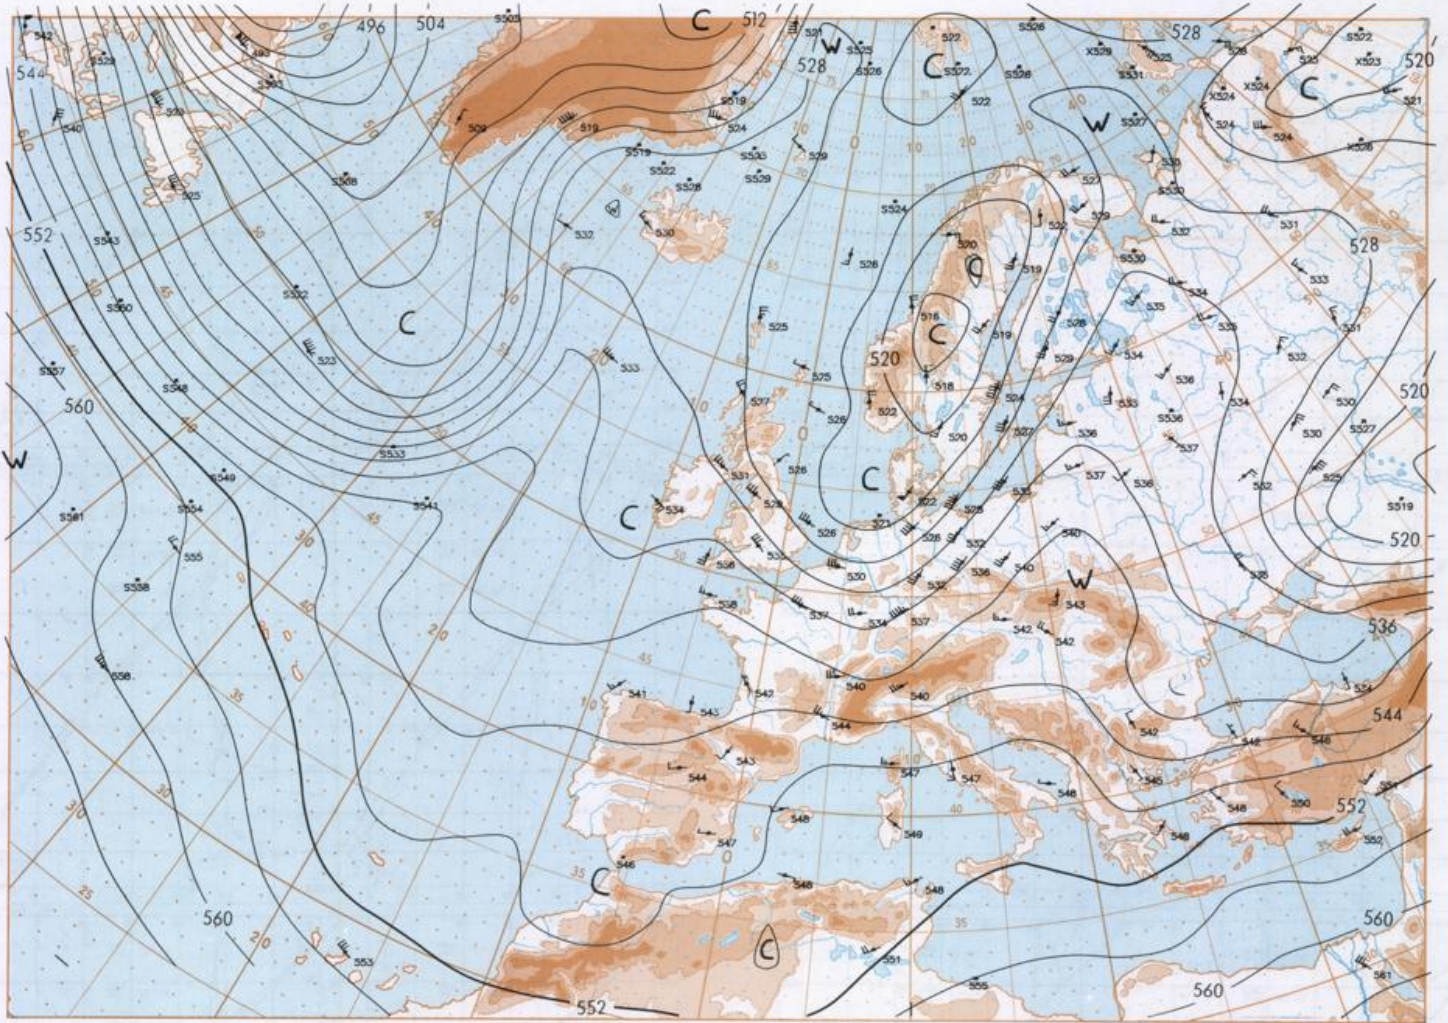

Stereogr. proj. 1:30 000 000 60°N

Surface chart 00 UTC

500 hPa 12 UTC

Stereogr.-proj. 1:60 000 000 60°N

100 hPa 12 UTC

1:600 000 60°N

24.11.1993

Stereogr. proj. 1:30 000 000 in 60°N

850 hPa 12 UTC

700 hPa 12 UTC

Stereogr. proj. 1:30 000 000 in 60°N

500/1000 hPa 12 UTC

300 hPa 12 UTC

Aerological  
Diagrams  
12 UTC

- |                 |                 |                 |                         |                               |                        |
|-----------------|-----------------|-----------------|-------------------------|-------------------------------|------------------------|
| 01241 Orland    | 03774 Crawley   | 06610 Payerne   | 10184 Greifswald        | 10868 München-Oberschleißheim | 16080 Milano           |
| 01384 Oslo      | 03808 Camborne  | 07110 Brest     | 10393 Lindenberg        | 11035 Wien                    | 16245 Roma             |
| 01415 Stavanger | 03920 Long Kesh | 07145 Trappes   | 10486 Dresden-Wahnsdorf | 11520 Praha-Libus             | 16320 Brindisi         |
| 02485 Stockholm | 03953 Valentia  | 07481 Lyon      | 10548 Meiningen         | 12374 Legionowo               | 16716 Athen            |
| 02527 Goteborg  | 04018 Keflavik  | 07510 Bordeaux  | 10035 Schleswig         | 12843 Budapest                | 17062 Istanbul         |
| 03005 Lerwick   | 06181 Kobenhavn | 07645 Nimes     | 10338 Hannover          | 13275 Beograd                 | 40179 Bet Dagan/Israel |
| 03170 Shanwell  | 06260 De Bilt   | 08001 La Coruna | 10410 Essen             | 15420 Bukarest                | 17130 Ankara           |
| 03496 Hemsby    | 06447 Uccle     | 08579 Lisboa    | 10739 Stuttgart         | 16044 Udine                   | 27012 Moskva           |