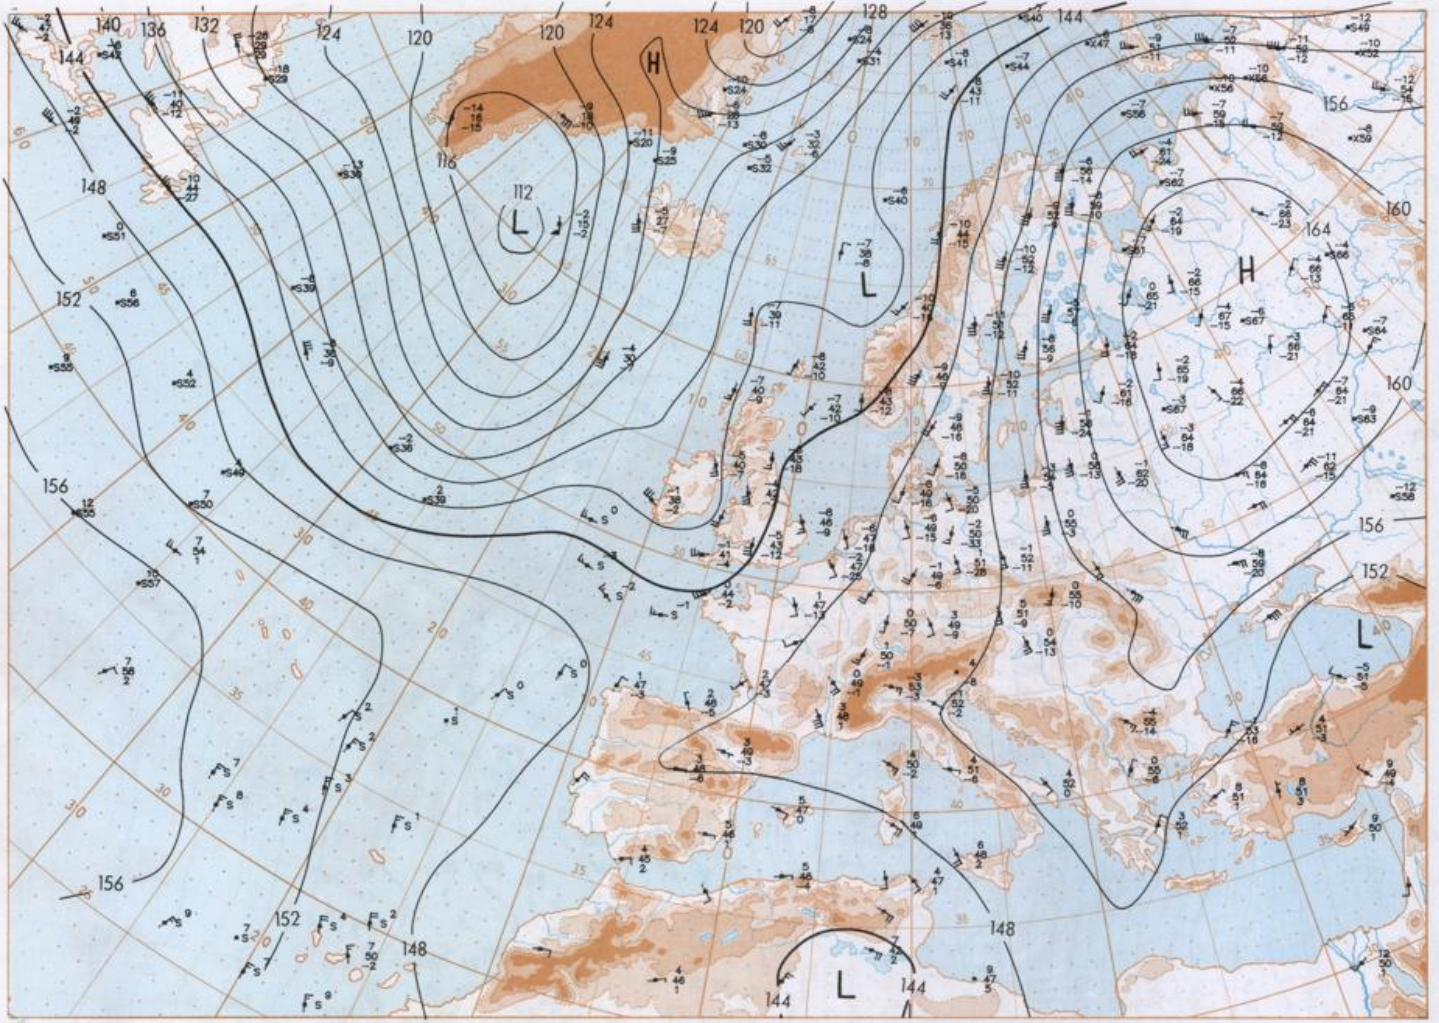

Stereogr. proj. 1:30 000 000 60°N

Surface chart 00 UTC

500 hPa 12 UTC

Stereogr.-proj. 1:60 000 000 60°N

100 hPa 12 UTC

1:600 000 60°N

24.11.1993

Stereogr. proj. 1:30 000 000 in 60°N

850 hPa 12 UTC

700 hPa 12 UTC

Stereogr. proj. 1:30 000 000 in 60°N

500/1000 hPa 12 UTC

300 hPa 12 UTC

Aerological  
Diagrams  
12 UTC

- |                 |                 |                 |                         |                               |                        |
|-----------------|-----------------|-----------------|-------------------------|-------------------------------|------------------------|
| 01241 Orland    | 03774 Crawley   | 06610 Payerne   | 10184 Greifswald        | 10868 München-Oberschleißheim | 16080 Milano           |
| 01384 Oslo      | 03808 Camborne  | 07110 Brest     | 10393 Lindenberg        | 11035 Wien                    | 16245 Roma             |
| 01415 Stavanger | 03920 Long Kesh | 07145 Trappes   | 10486 Dresden-Wahnsdorf | 11520 Praha-Libus             | 16320 Brindisi         |
| 02485 Stockholm | 03953 Valentia  | 07481 Lyon      | 10548 Meiningen         | 12374 Legionowo               | 16716 Athen            |
| 02527 Goteborg  | 04018 Keflavik  | 07510 Bordeaux  | 10035 Schleswig         | 12843 Budapest                | 17062 Istanbul         |
| 03005 Lerwick   | 06181 Kobenhavn | 07645 Nimes     | 10338 Hannover          | 13275 Beograd                 | 40179 Bet Dagan/Israel |
| 03170 Shanwell  | 06260 De Bilt   | 08001 La Coruna | 10410 Essen             | 15420 Bukarest                | 17130 Ankara           |
| 03496 Hemsby    | 06447 Uccle     | 08579 Lisboa    | 10739 Stuttgart         | 16044 Udine                   | 27012 Moskva           |