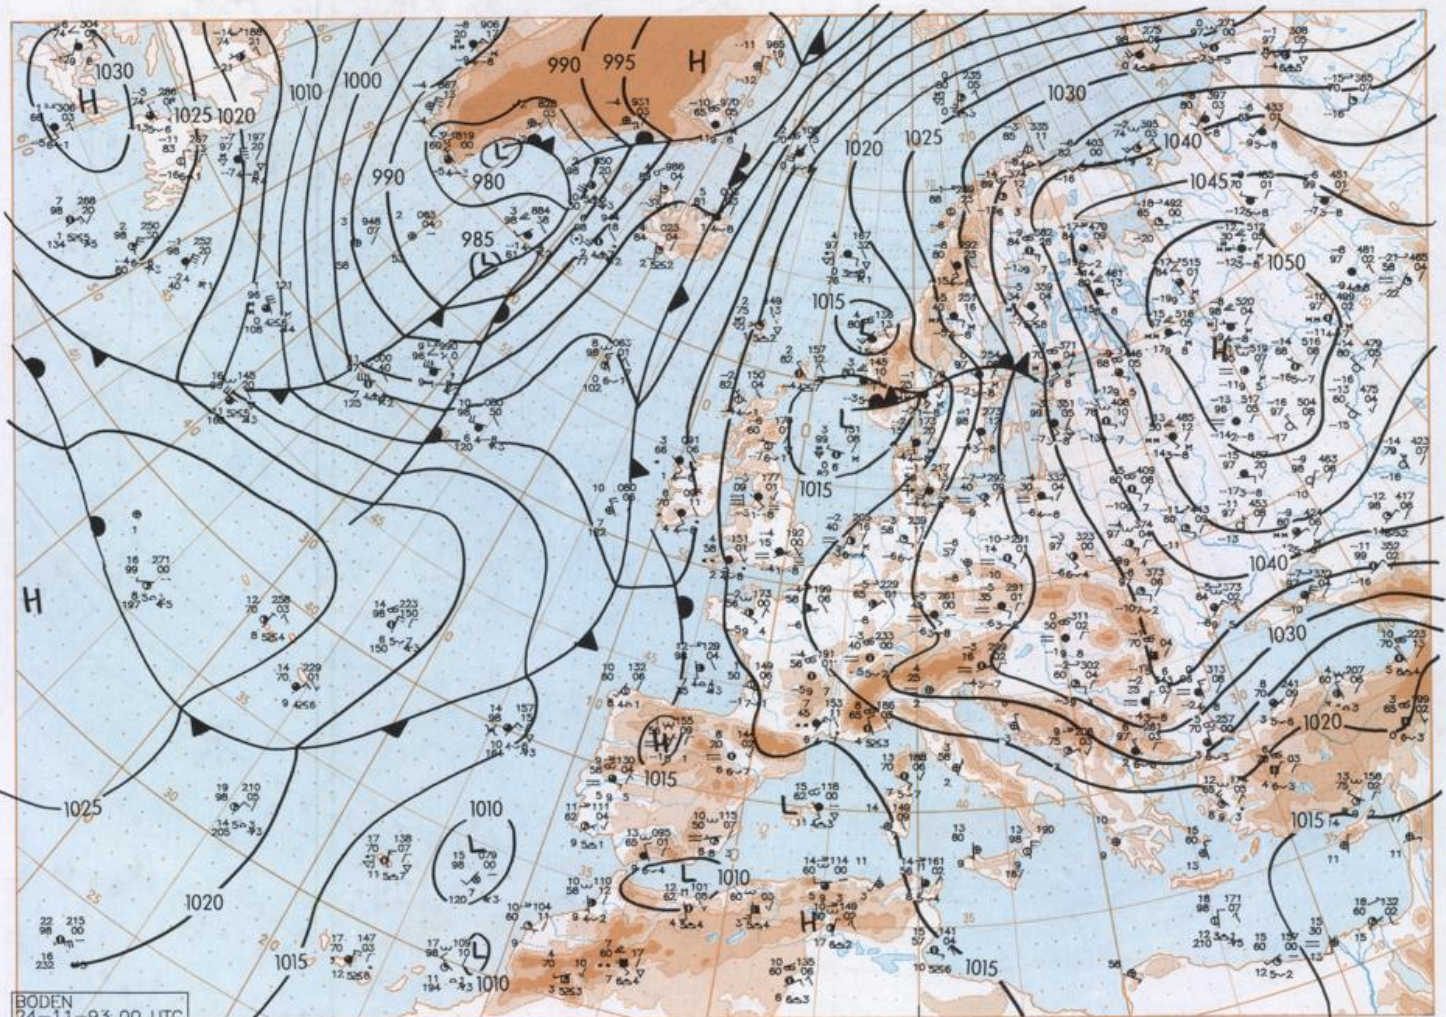

Stereogr. proj. 1:30 000 000 60°N

Surface chart 00 UTC

500 hPa 12 UTC

Stereogr.-proj. 1:60 000 000 60°N

100 hPa 12 UTC

1:600 000 60°N

24.11.1993

Stereogr. proj. 1:30 000 000 in 60°N