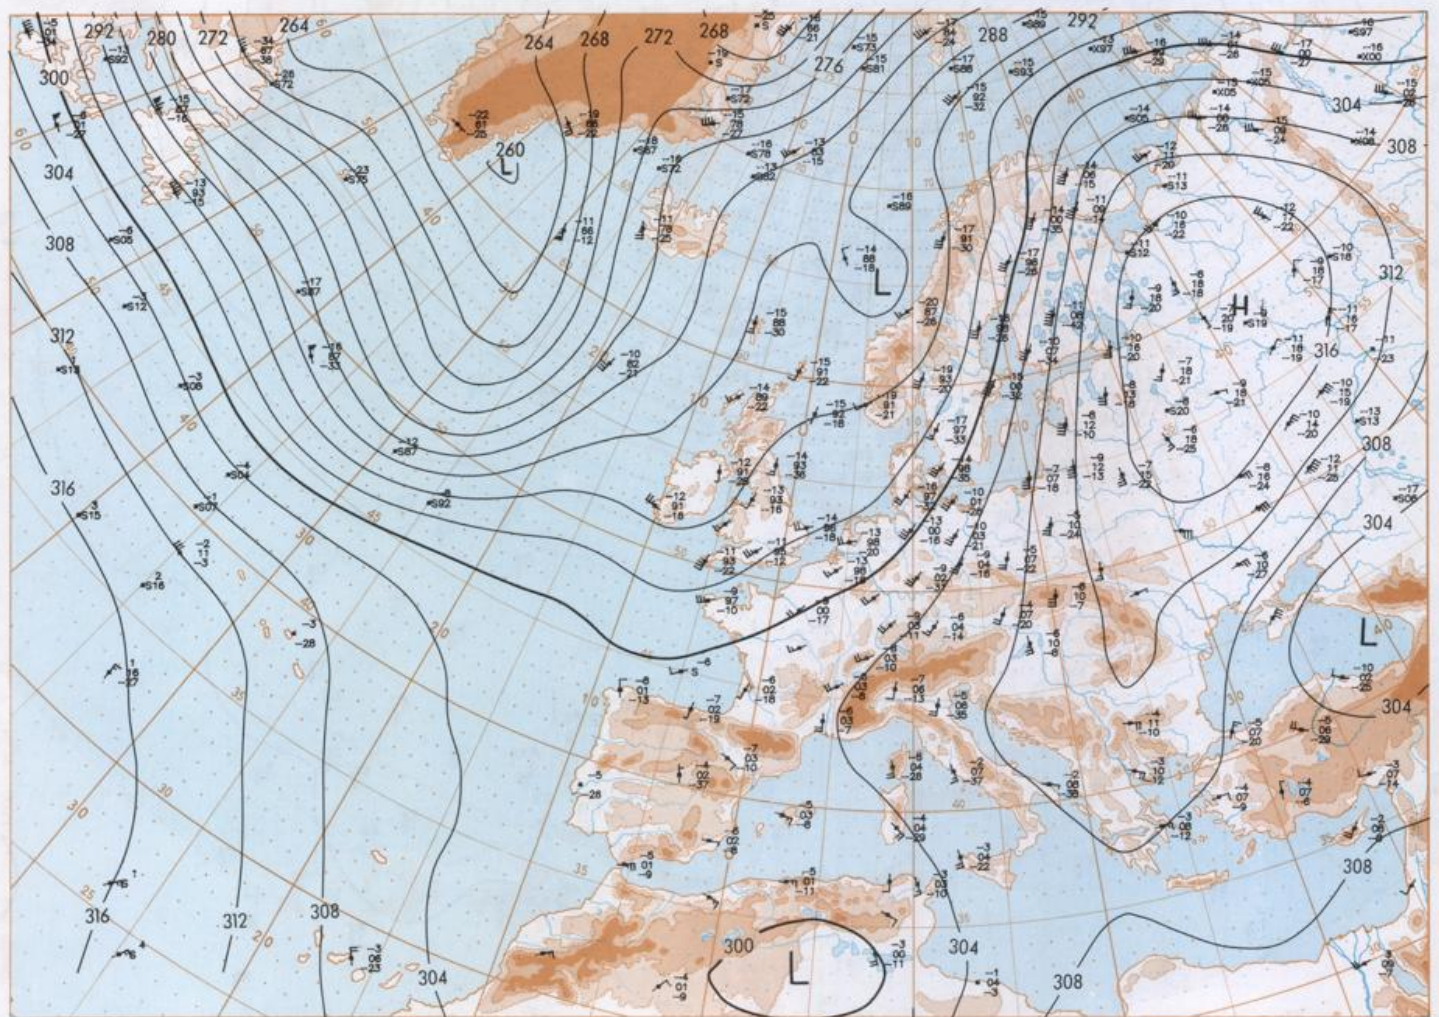

Stereogr. proj. 1:30 000 000 60°N

Surface chart 00 UTC

500 hPa 12 UTC

Stereogr.-proj. 1:60 000 000 60°N

100 hPa 12 UTC

1:600 000 60°N

24.11.1993

Stereogr. proj. 1:30 000 000 in 60°N

850 hPa 12 UTC

700 hPa 12 UTC

Stereogr. proj. 1:30 000 000 in 60°N

500/1000 hPa 12 UTC

300 hPa 12 UTC

Aerological  
Diagrams  
12 UTC

- |                 |                 |                 |                         |                               |                        |
|-----------------|-----------------|-----------------|-------------------------|-------------------------------|------------------------|
| 01241 Orland    | 03774 Crawley   | 06610 Payerne   | 10184 Greifswald        | 10868 München-Oberschleißheim | 16080 Milano           |
| 01384 Oslo      | 03808 Camborne  | 07110 Brest     | 10393 Lindenberg        | 11035 Wien                    | 16245 Roma             |
| 01415 Stavanger | 03920 Long Kesh | 07145 Trappes   | 10486 Dresden-Wahnsdorf | 11520 Praha-Libus             | 16320 Brindisi         |
| 02485 Stockholm | 03953 Valentia  | 07481 Lyon      | 10548 Meiningen         | 12374 Legionowo               | 16716 Athen            |
| 02527 Goteborg  | 04018 Keflavik  | 07510 Bordeaux  | 10035 Schleswig         | 12843 Budapest                | 17062 Istanbul         |
| 03005 Lerwick   | 06181 Kobenhavn | 07645 Nimes     | 10338 Hannover          | 13275 Beograd                 | 40179 Bet Dagan/Israel |
| 03170 Shanwell  | 06260 De Bilt   | 08001 La Coruna | 10410 Essen             | 15420 Bukarest                | 17130 Ankara           |
| 03496 Hemsby    | 06447 Uccle     | 08579 Lisboa    | 10739 Stuttgart         | 16044 Udine                   | 27012 Moskva           |