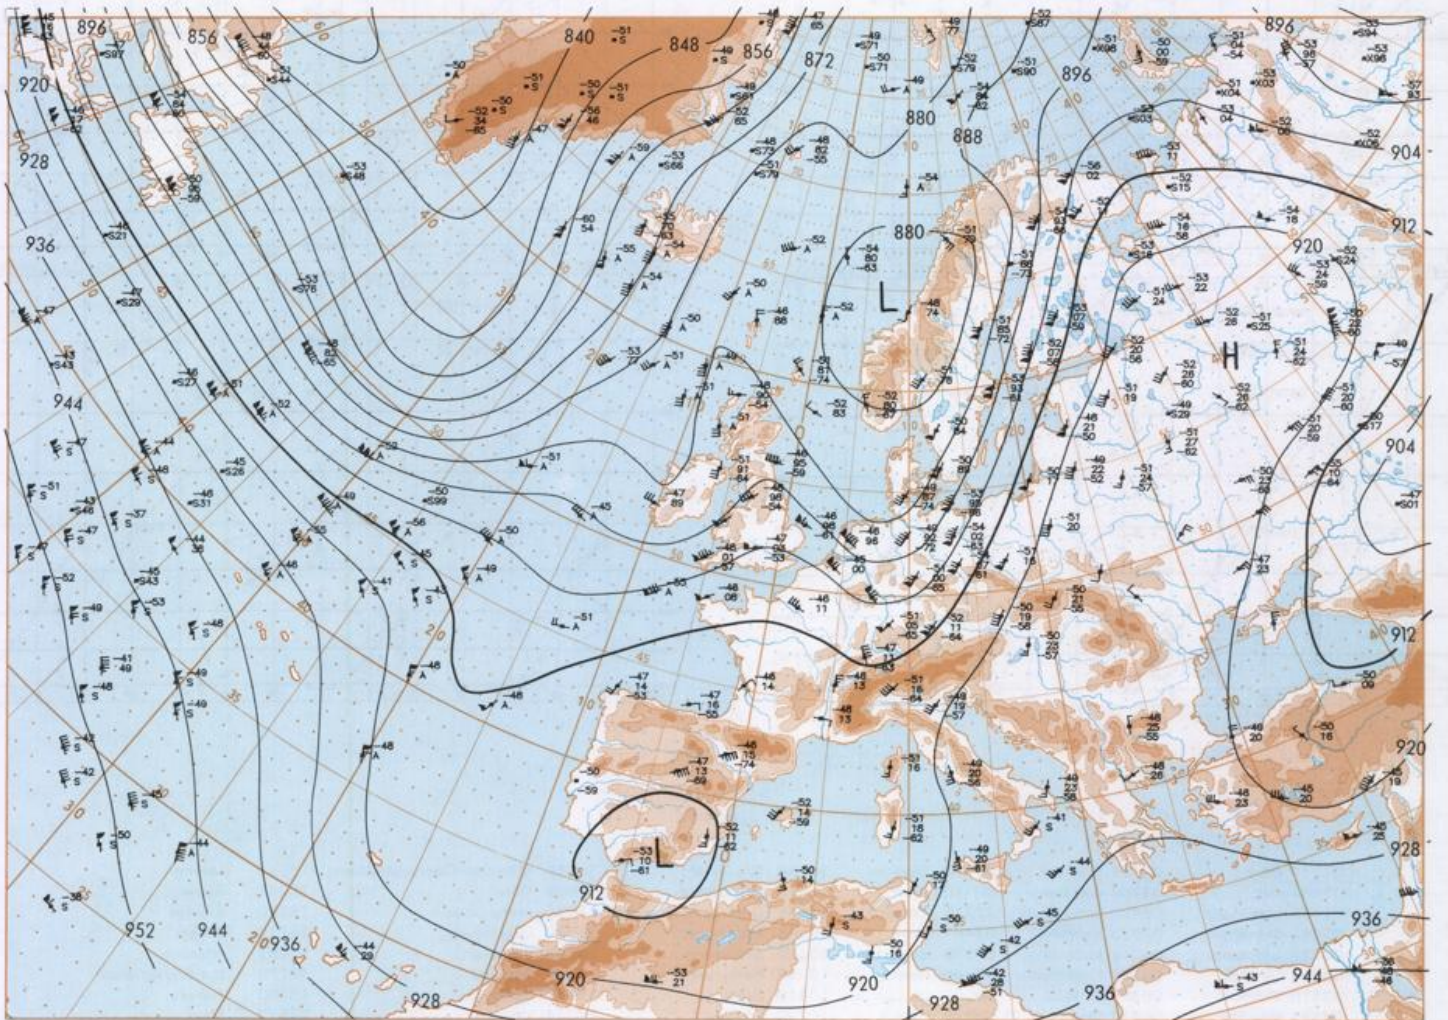

Stereogr. proj. 1:30 000 000 60°N

Surface chart 00 UTC

500 hPa 12 UTC

Stereogr.-proj. 1:60 000 000 60°N

100 hPa 12 UTC

1:600 000 60°N

24.11.1993

Stereogr. proj. 1:30 000 000 in 60°N

850 hPa 12 UTC

700 hPa 12 UTC

Stereogr. proj. 1:30 000 000 in 60°N

500/1000 hPa 12 UTC

300 hPa 12 UTC

Aerological  
Diagrams  
12 UTC

- |                 |                 |                 |                         |                               |                        |
|-----------------|-----------------|-----------------|-------------------------|-------------------------------|------------------------|
| 01241 Orland    | 03774 Crawley   | 06610 Payerne   | 10184 Greifswald        | 10868 München-Oberschleißheim | 16080 Milano           |
| 01384 Oslo      | 03808 Camborne  | 07110 Brest     | 10393 Lindenberg        | 11035 Wien                    | 16245 Roma             |
| 01415 Stavanger | 03920 Long Kesh | 07145 Trappes   | 10486 Dresden-Wahnsdorf | 11520 Praha-Libus             | 16320 Brindisi         |
| 02485 Stockholm | 03953 Valentia  | 07481 Lyon      | 10548 Meiningen         | 12374 Legionowo               | 16716 Athen            |
| 02527 Goteborg  | 04018 Keflavik  | 07510 Bordeaux  | 10035 Schleswig         | 12843 Budapest                | 17062 Istanbul         |
| 03005 Lerwick   | 06181 Kobenhavn | 07645 Nimes     | 10338 Hannover          | 13275 Beograd                 | 40179 Bet Dagan/Israel |
| 03170 Shanwell  | 06260 De Bilt   | 08001 La Coruna | 10410 Essen             | 15420 Bukarest                | 17130 Ankara           |
| 03496 Hemsby    | 06447 Uccle     | 08579 Lisboa    | 10739 Stuttgart         | 16044 Udine                   | 27012 Moskva           |