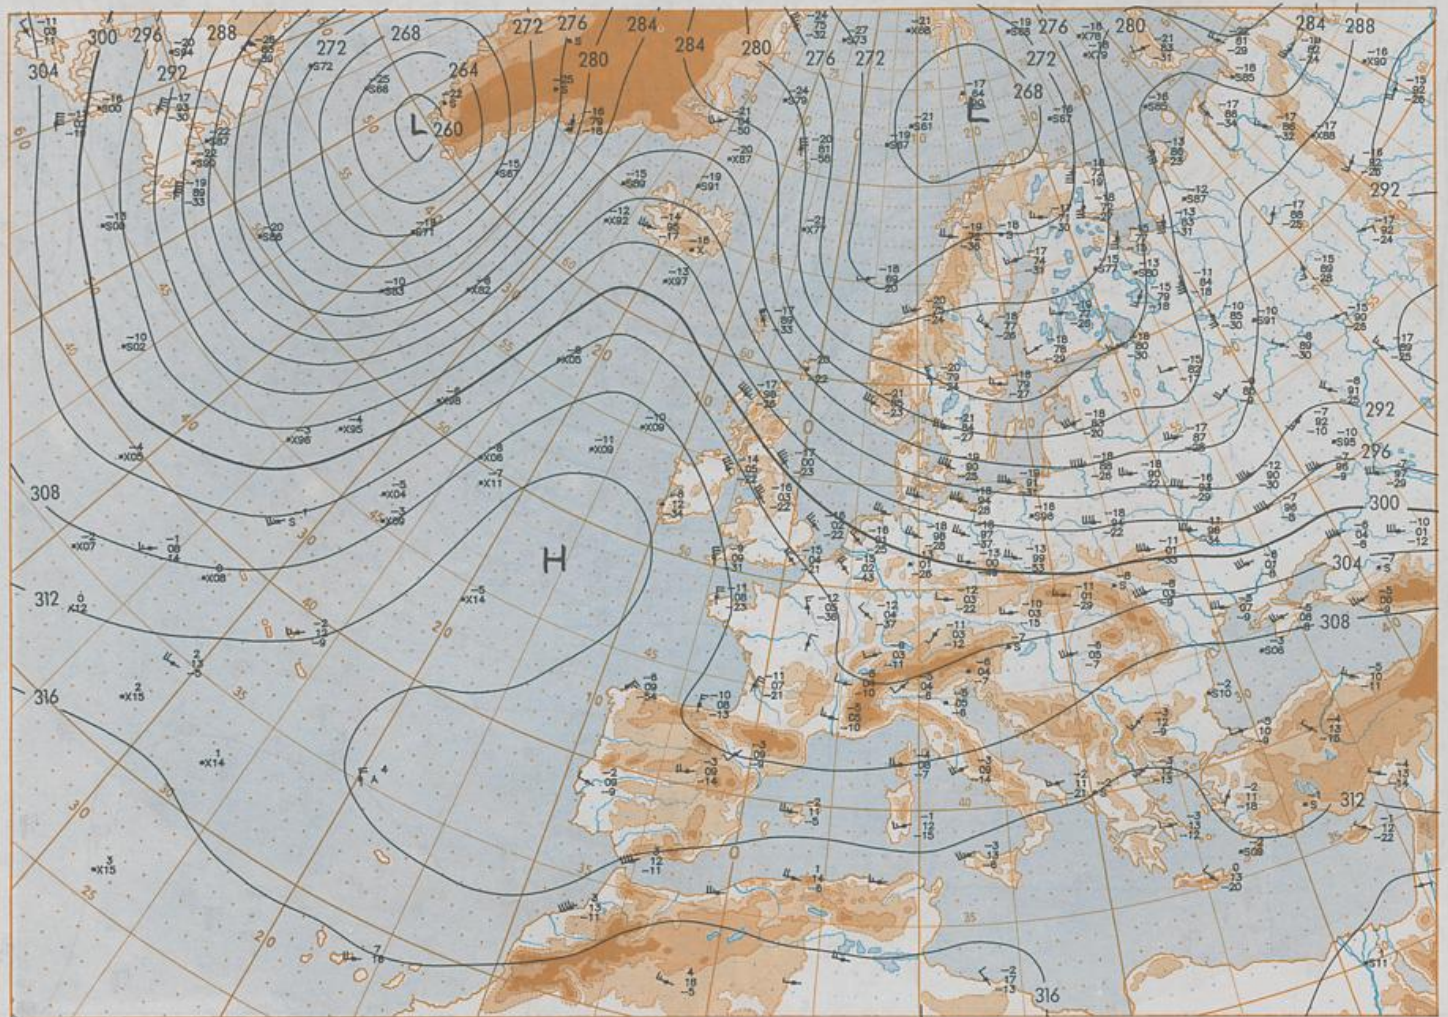

83

Inhalt	Content	Contenu	Contenido
Bodenwetterkarte 00 UTC	Surface chart 00 UTC	Carte de surface à 00 UTC	Análisis en superficie a las 00 UTC
Bodenwetterkarte Nordhemisphäre 12 UTC	Surface chart northern hemisphere 12 UTC	Carte de surface sur l'hémisphère nord à 12 UTC	Análisis en superficie hemisferio norte a las 12 UTC
500 - hPa-Fläche Nordhemisphäre 12 UTC	500 hPa surface northern hemisphere 12 UTC	Surface 500 hPa sur l'hémisphère nord à 12 UTC	Topografía de la superficie de 500 hPa hemisferio norte de las 12 UTC
200 - hPa-Fläche Nordhemisphäre 12 UTC	200 hPa surface northern hemisphere 12 UTC	Surface 200 hPa sur l'hémisphère nord à 12 UTC	Topografía de la superficie de 200 hPa hemisferio norte de las 12 UTC
100 - hPa-Fläche Nordhemisphäre 12 UTC	100 hPa surface northern hemisphere 12 UTC	Surface 100 hPa sur l'hémisphère nord à 12 UTC	Topografía de la superficie de 100 hPa hemisferio norte de las 12 UTC
850 - hPa 12 UTC, 700 hPa 12 UTC	850 hPa 12 UTC, 700 hPa 12 UTC	850 hPa 12 UTC, 700 hPa 12 UTC	850 hPa 12 UTC, 700 hPa 12 UTC
Relative Topographie 500/1000 hPa 12 UTC	Thickness chart 500/1000 hPa 12 UTC	Carte d'épaisseur 500/1000 hPa 12 UTC	Relativa 500/1000 hPa 12 UTC
300 - hPa 12 UTC	300 hPa 12 UTC	300 hPa 12 UTC	300 hPa 12 UTC
Aerologische Diagramme 12 UTC	Aerological diagrams 12 UTC	Diagrammes aérologiques 12 UTC	Diagramas aerológicos 12 UTC

Stereogr. proj. 1:30 000 000 60°N

Surface chart 00 UTC

Stereogr. proj. 1:60 000 000 60°N

Surface chart 12 UTC

500 hPa 12 UTC

Streifenproj. 1:60 000 000 60°N

200 hPa 12 UTC

Stereo-mercator 1:60 000 000 60°N

Steigerr. proj. 1:40 000 000 60°N

Stereogr. proj. 1:30 000 000 in 60°N

850 hPa 12 UTC

700 hPa 12 UTC

Stereogr. proj. 1:30 000 000 in 60°N

500/1000 hPa 12 UTC

300 hPa 12 UTC

Aerological  
Diagrams  
12 UTC