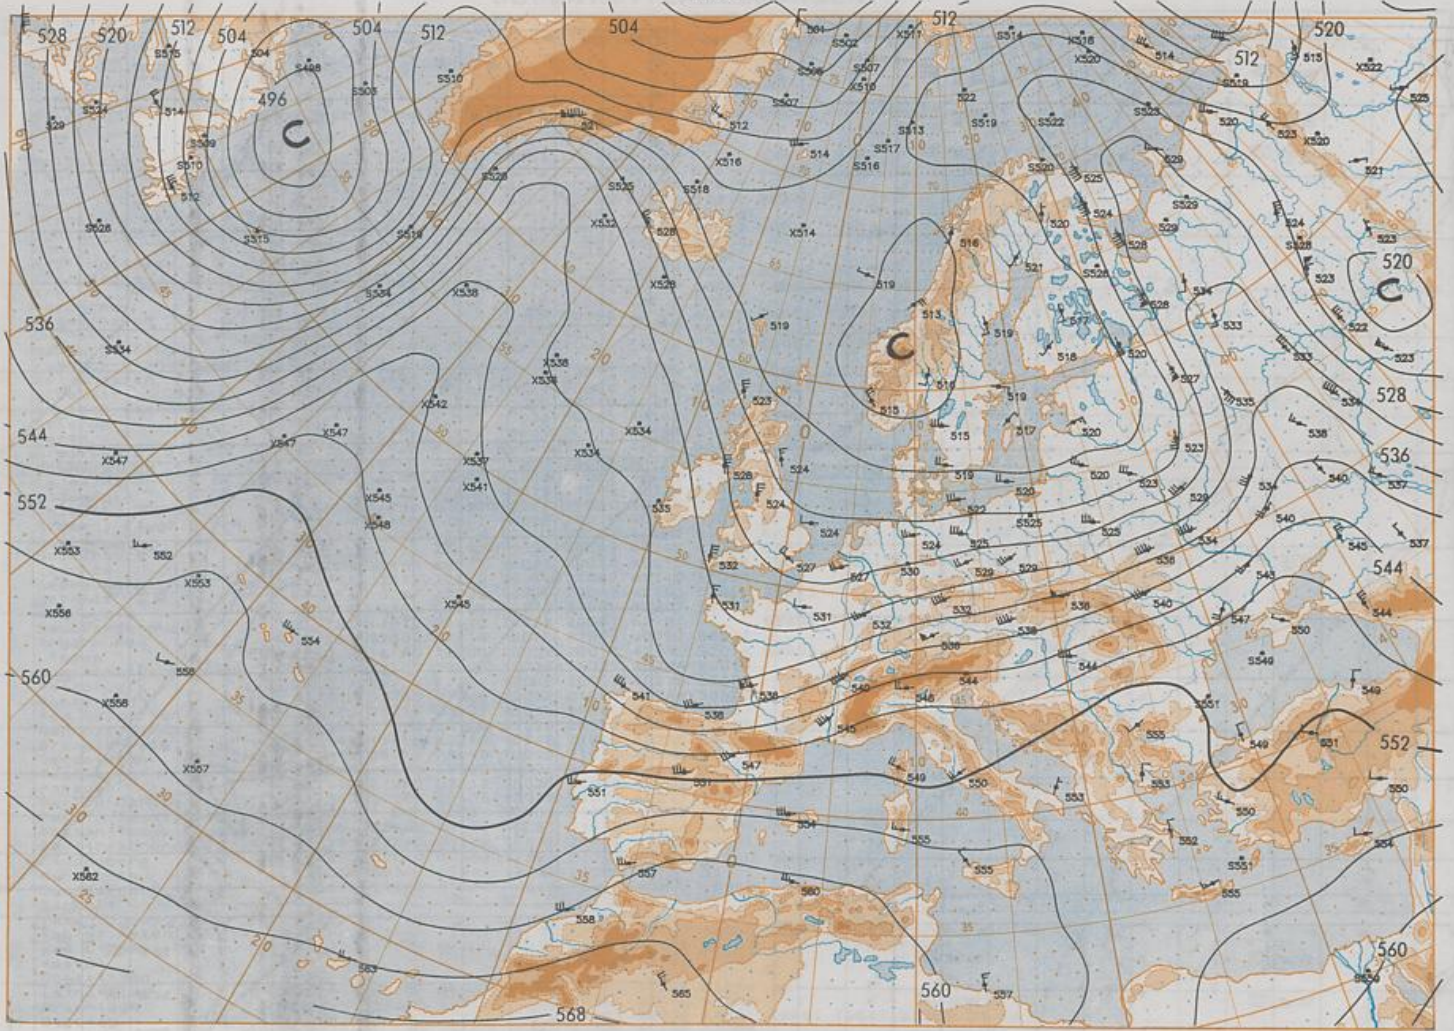

Stereogr. proj. 1:30 000 000 60°N

Surface chart 00 UTC

Stereogr. proj. 1:60 000 000 60°N

Surface chart 12 UTC

500 hPa 12 UTC

Streifenproj. 1:60 000 000 60°N

200 hPa 12 UTC

Stereo-mercator 1:60 000 000 60°N

Steigerr. proj. 1:40 000 000 60°N

Stereogr. proj. 1:30 000 000 in 60°N

850 hPa 12 UTC

700 hPa 12 UTC

Stereogr. proj. 1:30 000 000 in 60°N

500/1000 hPa 12 UTC

300 hPa 12 UTC

Aerological  
Diagrams  
12 UTC