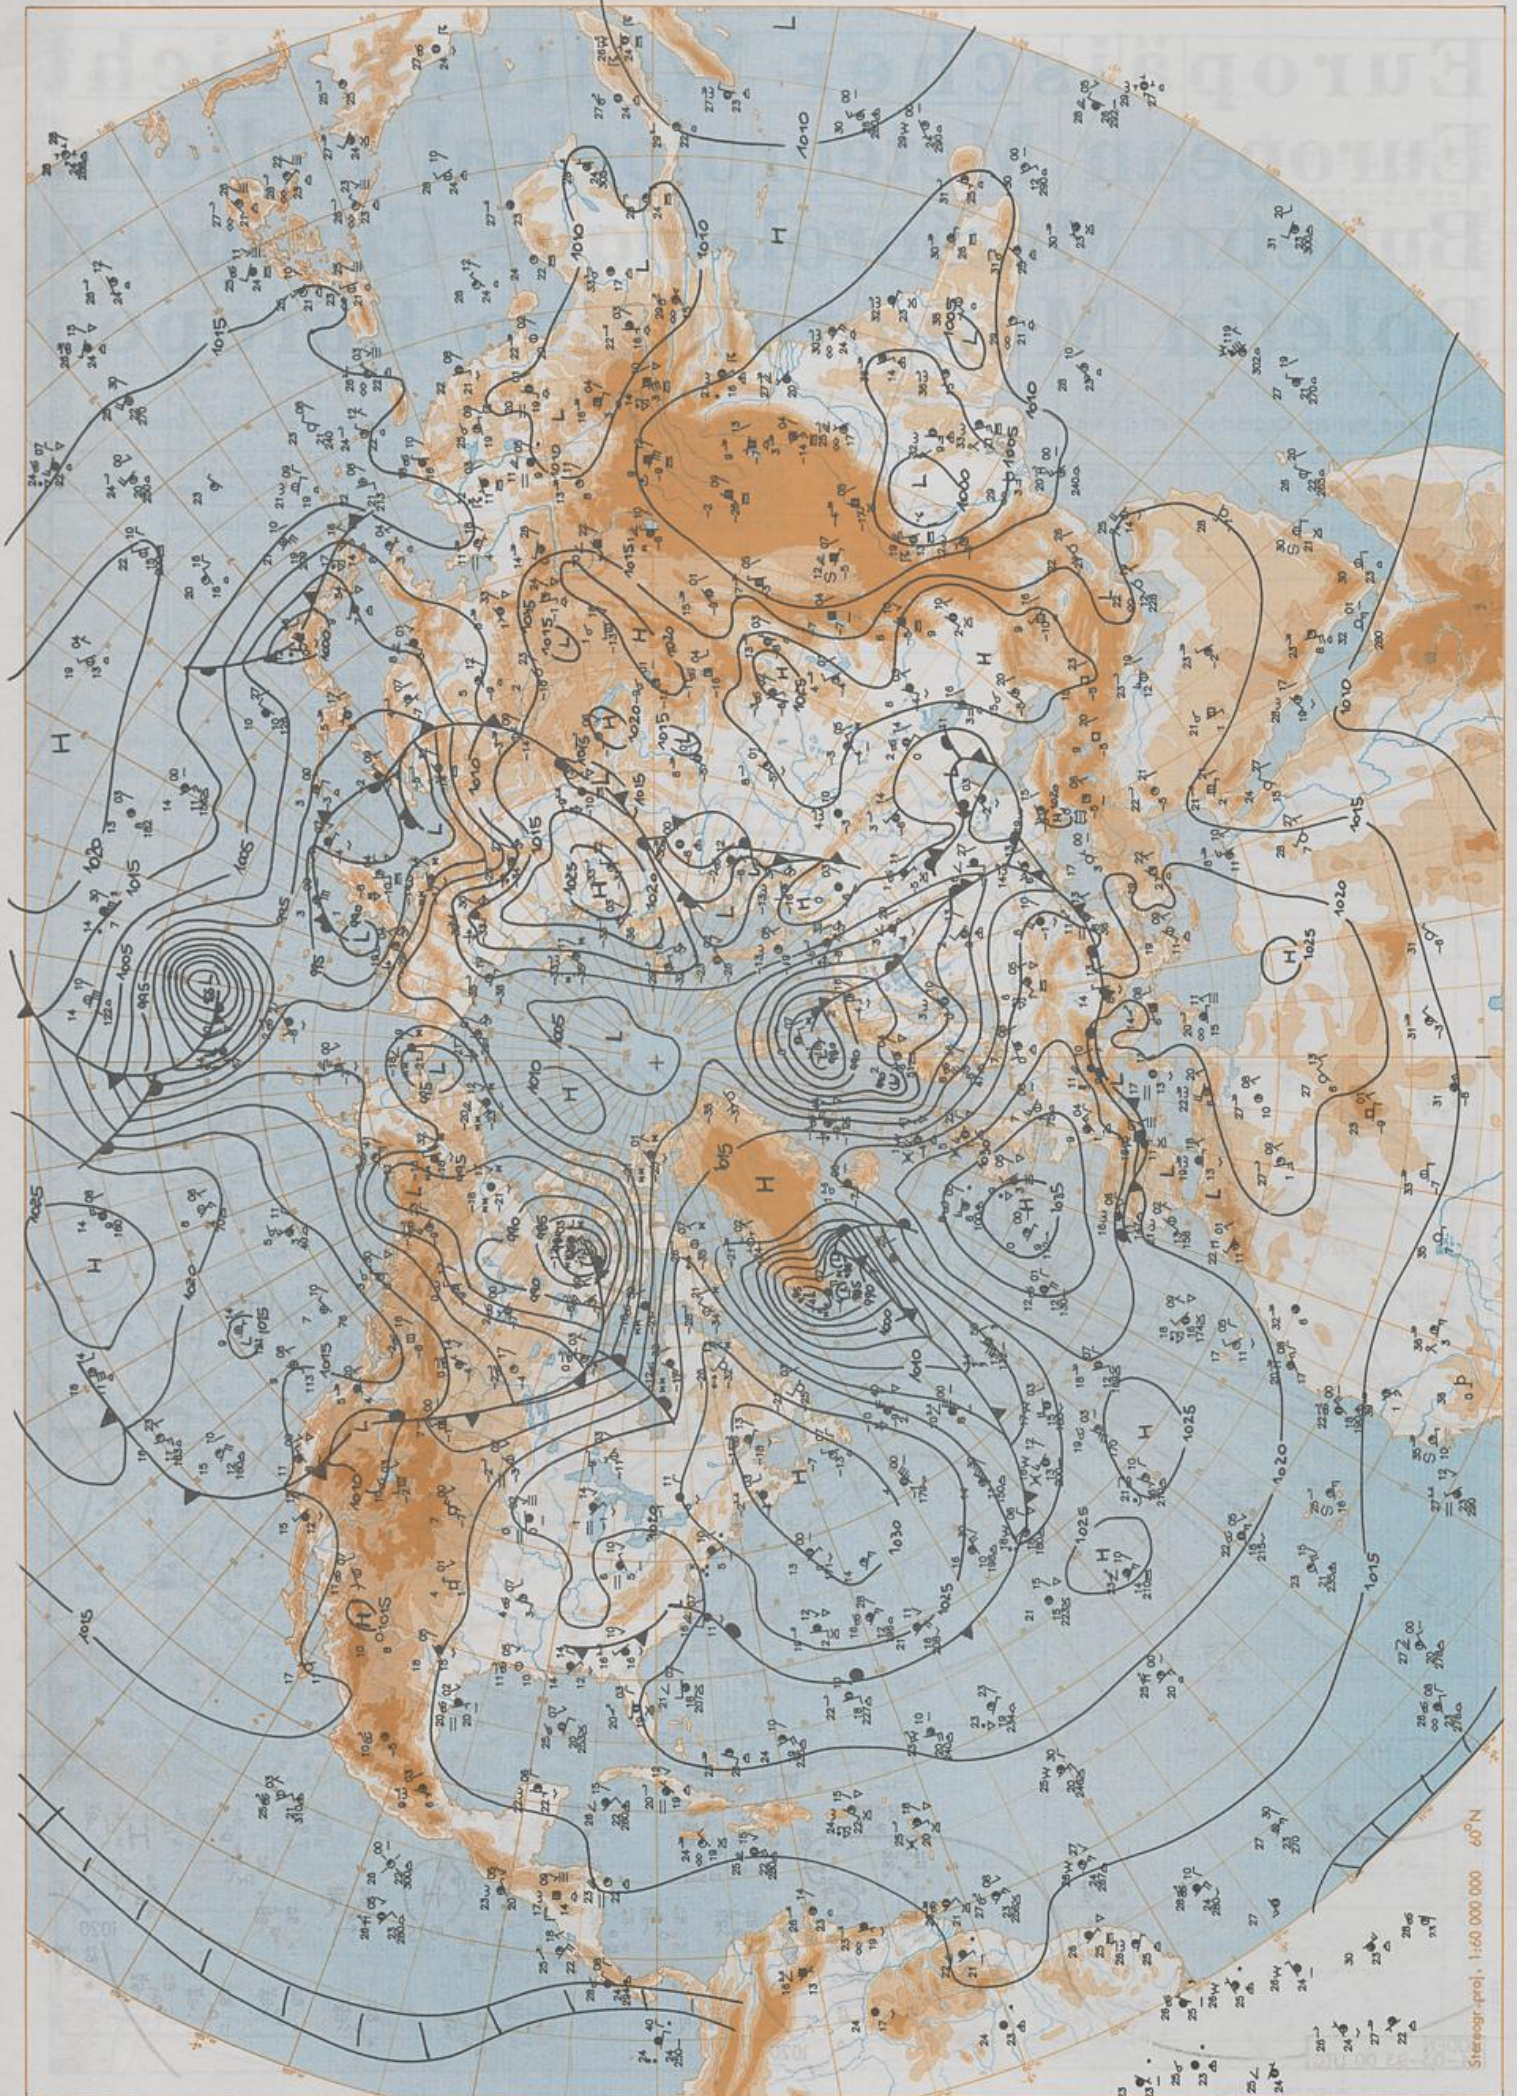

83

Inhalt	Content	Contenu	Contenido
Bodenwetterkarte 00 UTC	Surface chart 00 UTC	Carte de surface à 00 UTC	Análisis en superficie a las 00 UTC
Bodenwetterkarte Nordhemisphäre 12 UTC	Surface chart northern hemisphere 12 UTC	Carte de surface sur l'hémisphère nord à 12 UTC	Análisis en superficie hemisferio norte a las 12 UTC
500 - hPa-Fläche Nordhemisphäre 12 UTC	500 hPa surface northern hemisphere 12 UTC	Surface 500 hPa sur l'hémisphère nord à 12 UTC	Topografía de la superficie de 500 hPa hemisferio norte de las 12 UTC
200 - hPa-Fläche Nordhemisphäre 12 UTC	200 hPa surface northern hemisphere 12 UTC	Surface 200 hPa sur l'hémisphère nord à 12 UTC	Topografía de la superficie de 200 hPa hemisferio norte de las 12 UTC
100 - hPa-Fläche Nordhemisphäre 12 UTC	100 hPa surface northern hemisphere 12 UTC	Surface 100 hPa sur l'hémisphère nord à 12 UTC	Topografía de la superficie de 100 hPa hemisferio norte de las 12 UTC
850 - hPa 12 UTC, 700 hPa 12 UTC	850 hPa 12 UTC, 700 hPa 12 UTC	850 hPa 12 UTC, 700 hPa 12 UTC	850 hPa 12 UTC, 700 hPa 12 UTC
Relative Topographie 500/1000 hPa 12 UTC	Thickness chart 500/1000 hPa 12 UTC	Carte d'épaisseur 500/1000 hPa 12 UTC	Relativa 500/1000 hPa 12 UTC
300 - hPa 12 UTC	300 hPa 12 UTC	300 hPa 12 UTC	300 hPa 12 UTC
Aerologische Diagramme 12 UTC	Aerological diagrams 12 UTC	Diagrammes aérologiques 12 UTC	Diagramas aerológicos 12 UTC

Stereogr. proj. 1:30 000 000 60°N

Surface chart 00 UTC

Stereogr. proj. 1:60 000 000 60°N

Surface chart 12 UTC

500 hPa 12 UTC

Streifenproj. 1:60 000 000 60°N

200 hPa 12 UTC

Stereo-mercator 1:60 000 000 60°N