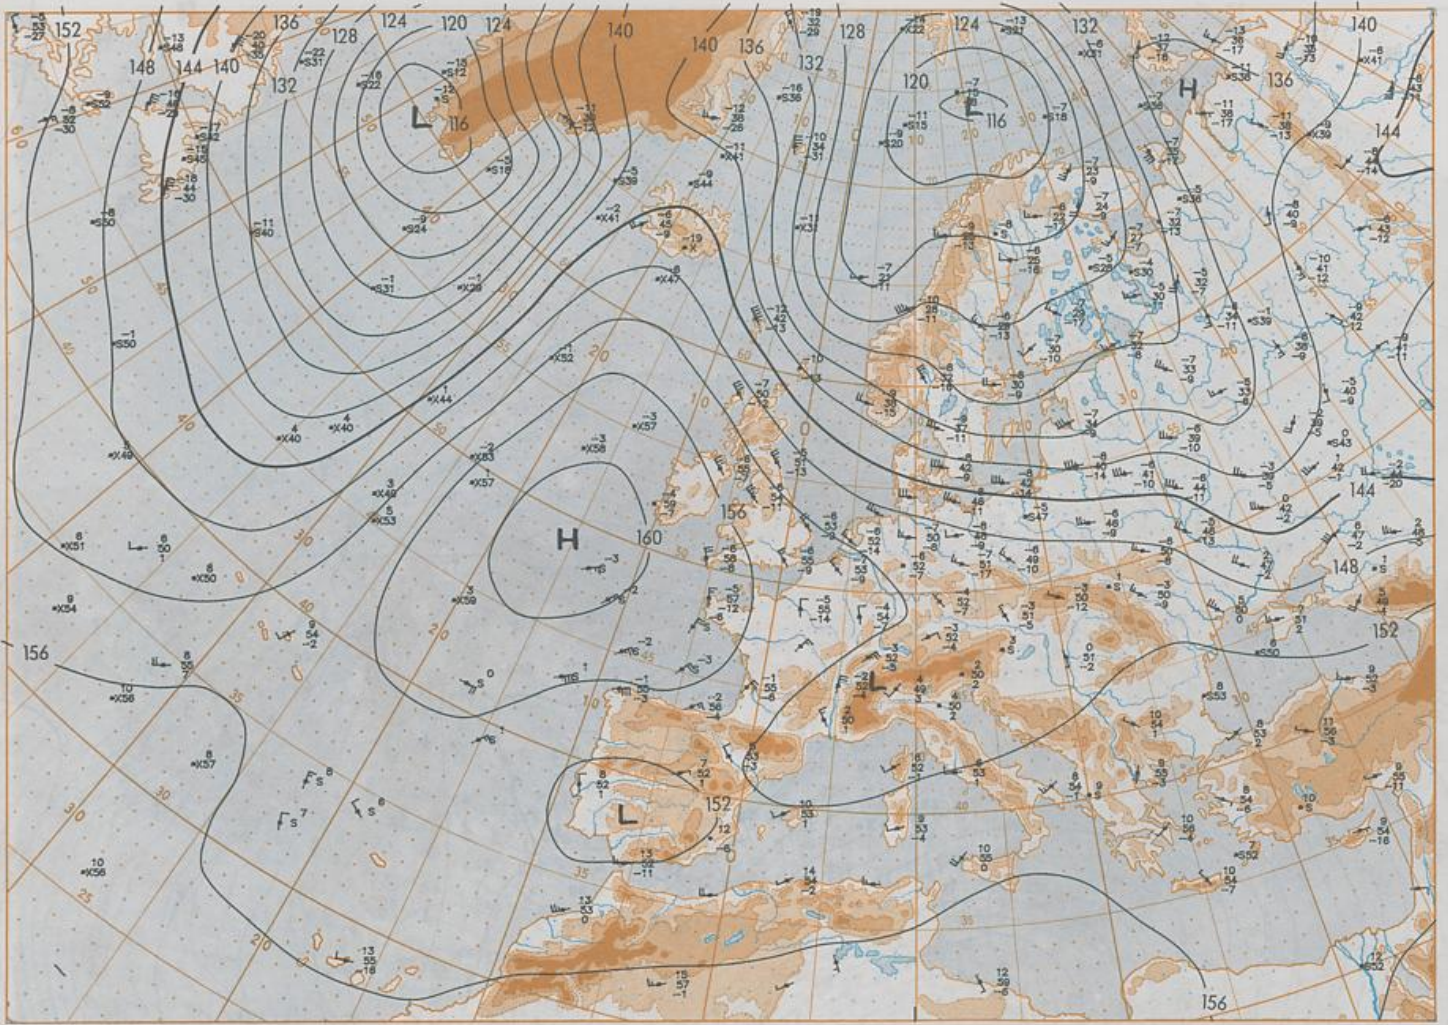

Stereogr. proj. 1:30 000 000 60°N

Surface chart 00 UTC

Stereogr. proj. 1:60 000 000 60°N

Surface chart 12 UTC

500 hPa 12 UTC

Streifenproj. 1:60 000 000 60°N

200 hPa 12 UTC

Stereo-mercator 1:60 000 000 60°N

Steigerr. proj. 1:40 000 000 60°N

Stereogr. proj. 1:30 000 000 in 60°N

850 hPa 12 UTC

700 hPa 12 UTC

Stereogr. proj. 1:30 000 000 in 60°N

500/1000 hPa 12 UTC

300 hPa 12 UTC

Aerological  
Diagrams  
12 UTC