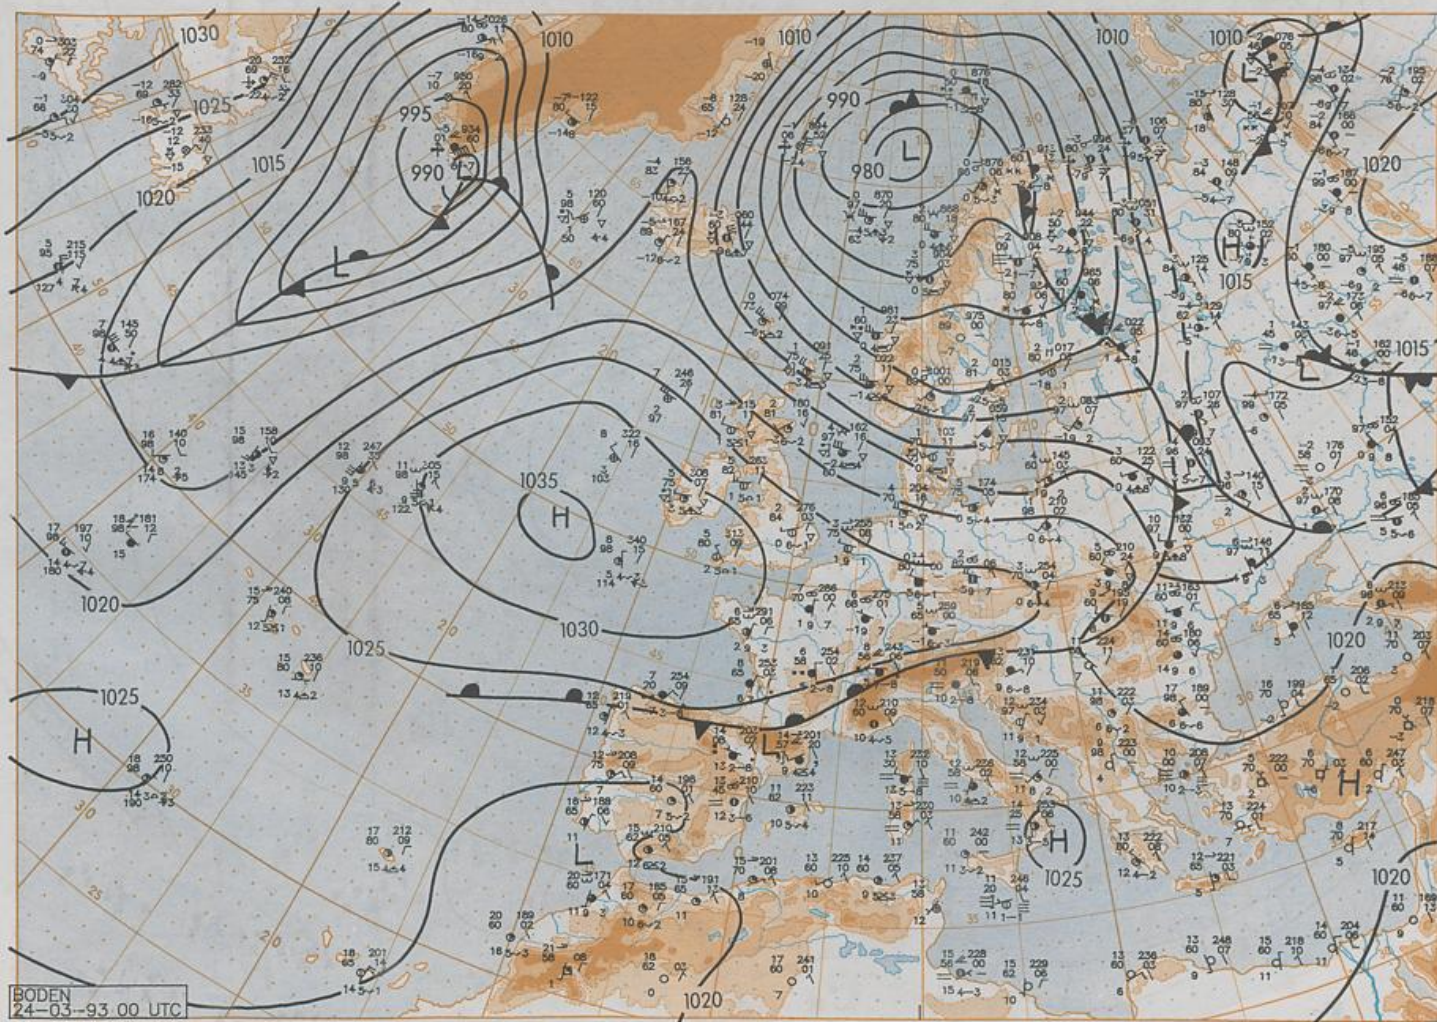

83

Inhalt	Content	Contenu	Contenido
Bodenwetterkarte 00 UTC	Surface chart 00 UTC	Carte de surface à 00 UTC	Análisis en superficie a las 00 UTC
Bodenwetterkarte Nordhemisphäre 12 UTC	Surface chart northern hemisphere 12 UTC	Carte de surface sur l'hémisphère nord à 12 UTC	Análisis en superficie hemisferio norte a las 12 UTC
500 - hPa-Fläche Nordhemisphäre 12 UTC	500 hPa surface northern hemisphere 12 UTC	Surface 500 hPa sur l'hémisphère nord à 12 UTC	Topografía de la superficie de 500 hPa hemisferio norte de las 12 UTC
200 - hPa-Fläche Nordhemisphäre 12 UTC	200 hPa surface northern hemisphere 12 UTC	Surface 200 hPa sur l'hémisphère nord à 12 UTC	Topografía de la superficie de 200 hPa hemisferio norte de las 12 UTC
100 - hPa-Fläche Nordhemisphäre 12 UTC	100 hPa surface northern hemisphere 12 UTC	Surface 100 hPa sur l'hémisphère nord à 12 UTC	Topografía de la superficie de 100 hPa hemisferio norte de las 12 UTC
850 - hPa 12 UTC, 700 hPa 12 UTC	850 hPa 12 UTC, 700 hPa 12 UTC	850 hPa 12 UTC, 700 hPa 12 UTC	850 hPa 12 UTC, 700 hPa 12 UTC
Relative Topographie 500/1000 hPa 12 UTC	Thickness chart 500/1000 hPa 12 UTC	Carte d'épaisseur 500/1000 hPa 12 UTC	Relativa 500/1000 hPa 12 UTC
300 - hPa 12 UTC	300 hPa 12 UTC	300 hPa 12 UTC	300 hPa 12 UTC
Aerologische Diagramme 12 UTC	Aerological diagrams 12 UTC	Diagrammes aérologiques 12 UTC	Diagramas aerológicos 12 UTC

Stereogr. proj. 1:30 000 000 60°N

Surface chart 00 UTC

Stereogr. proj. 1:60 000 000 60°N

Surface chart 12 UTC

500 hPa 12 UTC

Streifenproj. 1:60 000 000 60°N

200 hPa 12 UTC

Stereo-mercator 1:60 000 000 60°N