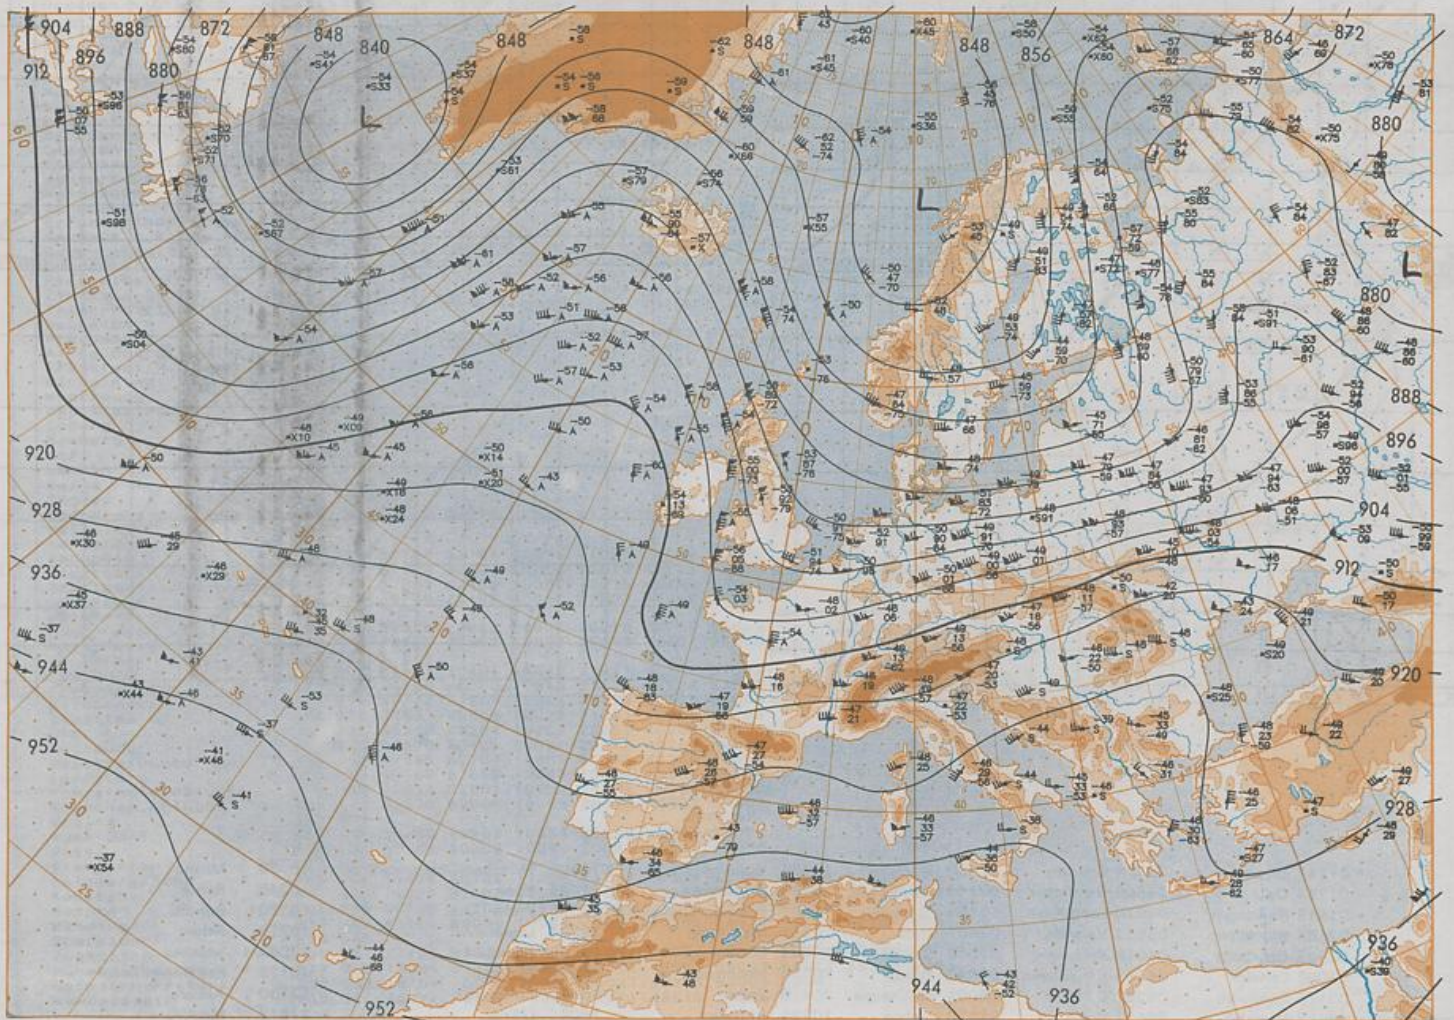

Stereogr. proj. 1:30 000 000 60°N

Surface chart 00 UTC

Stereogr. proj. 1:60 000 000 60°N

Surface chart 12 UTC

500 hPa 12 UTC

Streifenproj. 1:60 000 000 60°N

200 hPa 12 UTC

Stereo-mercator 1:60 000 000 60°N

Steigerr. proj. 1:40 000 000 60°N

Stereogr. proj. 1:30 000 000 in 60°N

850 hPa 12 UTC

700 hPa 12 UTC

Stereogr. proj. 1:30 000 000 in 60°N

500/1000 hPa 12 UTC

300 hPa 12 UTC

Aerological  
Diagrams  
12 UTC