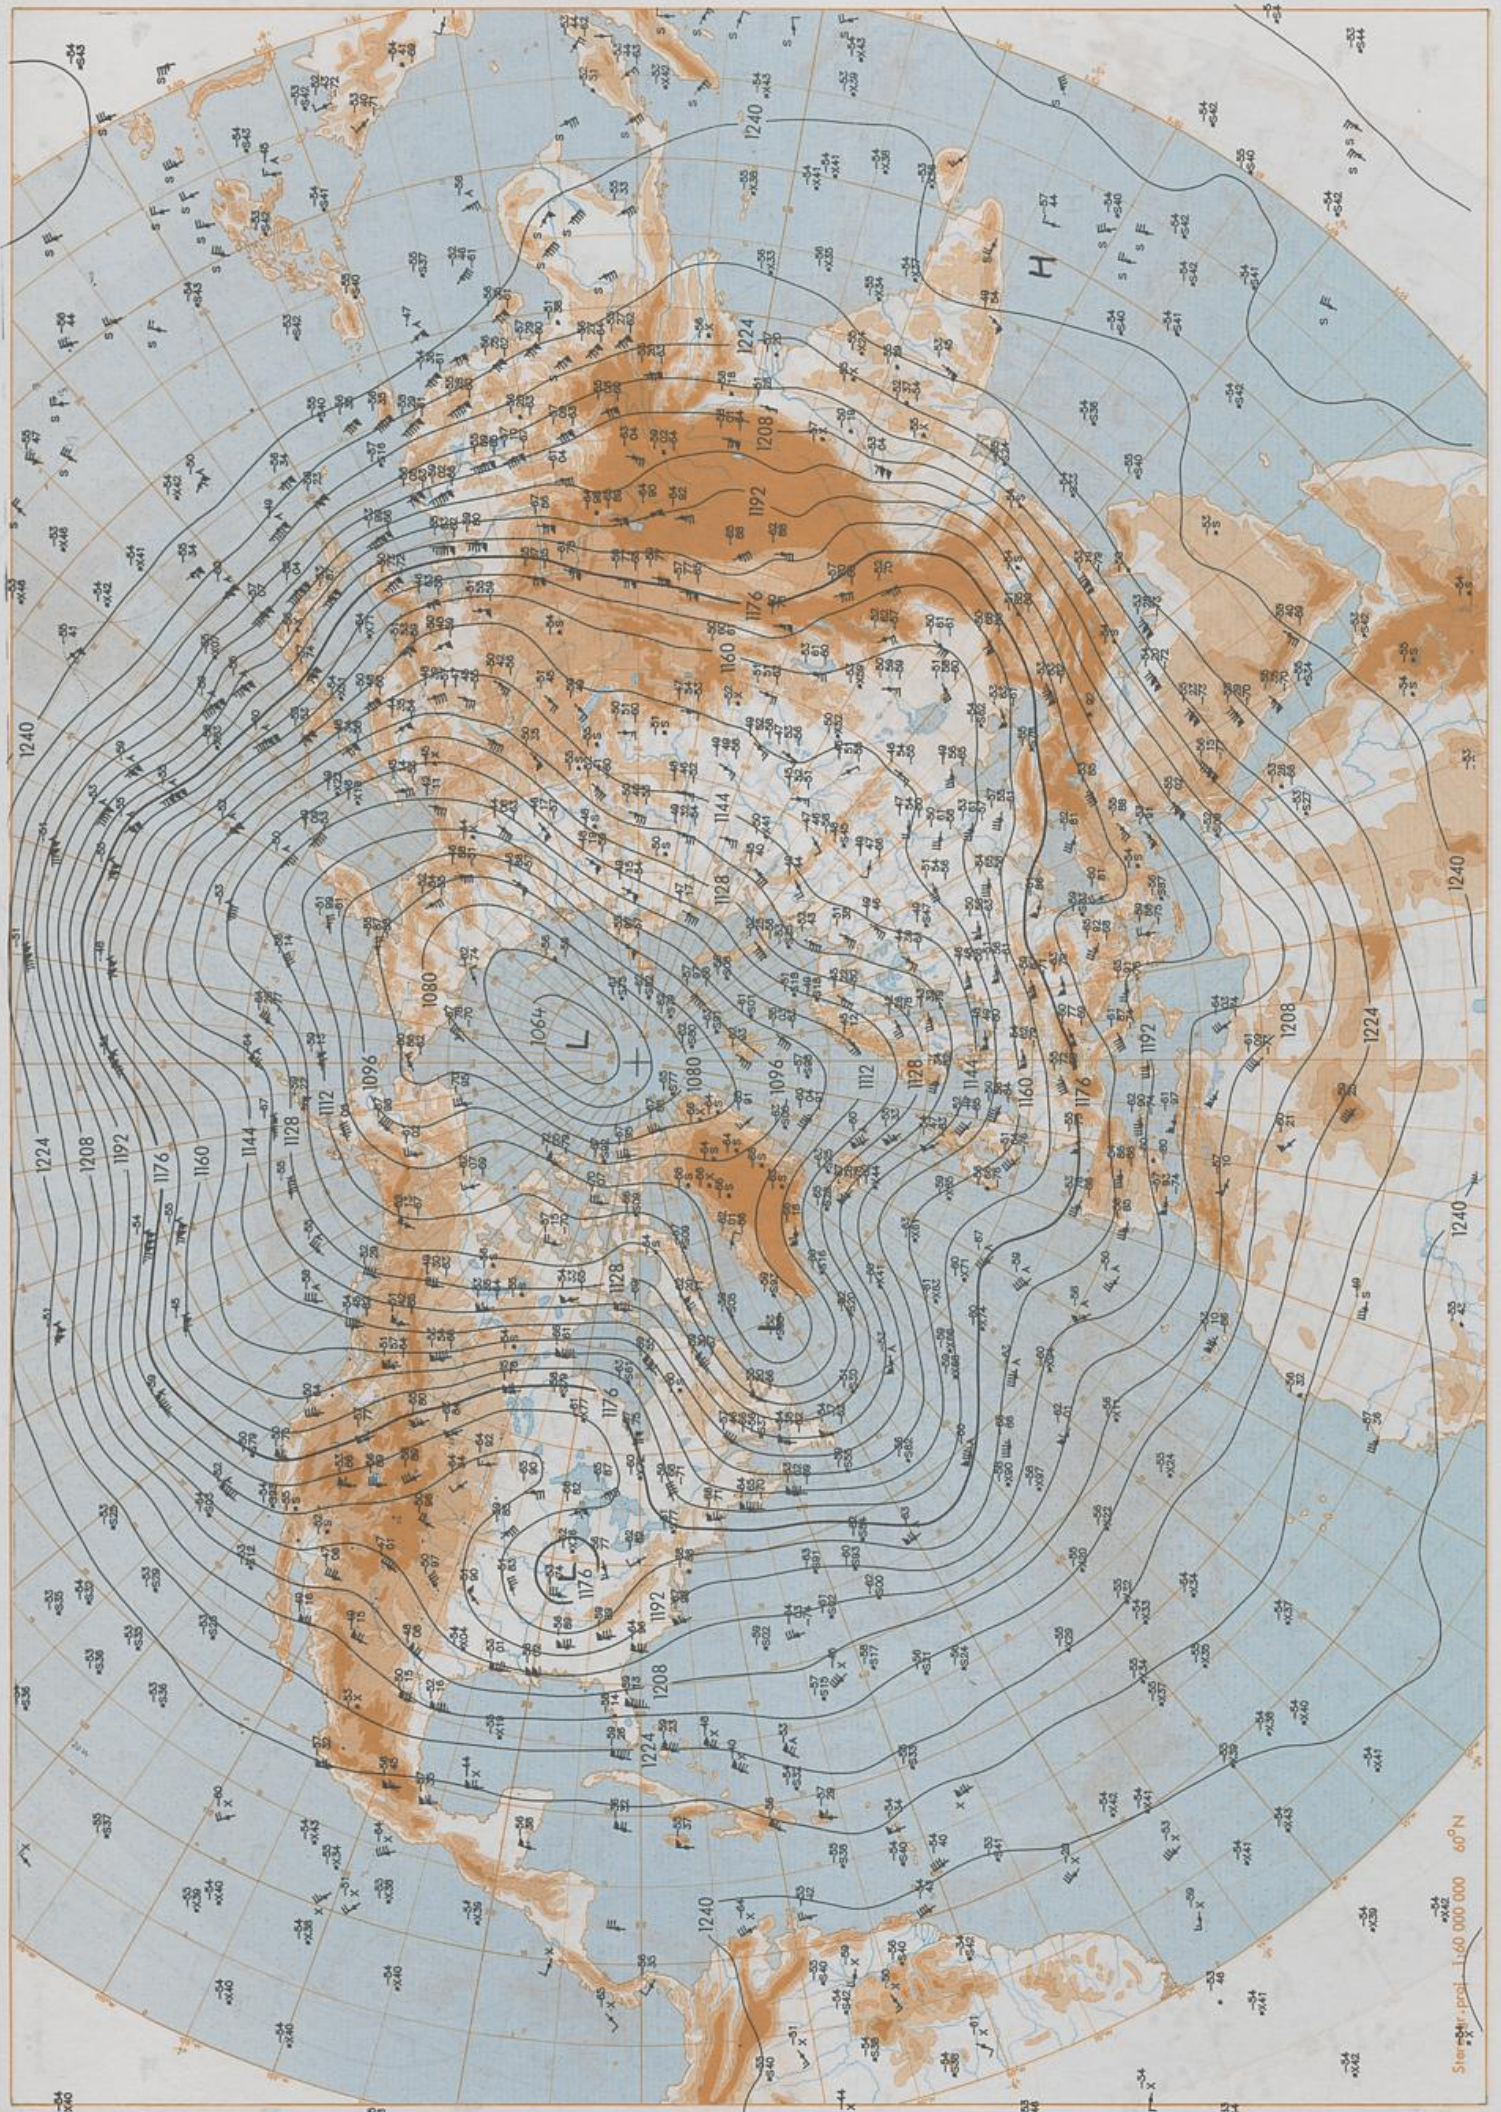

83

Inhalt	Content	Contenu	Contenido
Bodenwetterkarte 00 UTC	Surface chart 00 UTC	Carte de surface à 00 UTC	Análisis en superficie a las 00 UTC
Bodenwetterkarte Nordhemisphäre 12 UTC	Surface chart northern hemisphere 12 UTC	Carte de surface sur l'hémisphère nord à 12 UTC	Análisis en superficie hemisferio norte a las 12 UTC
500 - hPa-Fläche Nordhemisphäre 12 UTC	500 hPa surface northern hemisphere 12 UTC	Surface 500 hPa sur l'hémisphère nord à 12 UTC	Topografía de la superficie de 500 hPa hemisferio norte de las 12 UTC
200 - hPa-Fläche Nordhemisphäre 12 UTC	200 hPa surface northern hemisphere 12 UTC	Surface 200 hPa sur l'hémisphère nord à 12 UTC	Topografía de la superficie de 200 hPa hemisferio norte de las 12 UTC
100 - hPa-Fläche Nordhemisphäre 12 UTC	100 hPa surface northern hemisphere 12 UTC	Surface 100 hPa sur l'hémisphère nord à 12 UTC	Topografía de la superficie de 100 hPa hemisferio norte de las 12 UTC
850 - hPa 12 UTC, 700 hPa 12 UTC	850 hPa 12 UTC, 700 hPa 12 UTC	850 hPa 12 UTC, 700 hPa 12 UTC	850 hPa 12 UTC, 700 hPa 12 UTC
Relative Topographie 500/1000 hPa 12 UTC	Thickness chart 500/1000 hPa 12 UTC	Carte d'épaisseur 500/1000 hPa 12 UTC	Relativa 500/1000 hPa 12 UTC
300 - hPa 12 UTC	300 hPa 12 UTC	300 hPa 12 UTC	300 hPa 12 UTC
Aerologische Diagramme 12 UTC	Aerological diagrams 12 UTC	Diagrammes aérologiques 12 UTC	Diagramas aerológicos 12 UTC

Stereogr. proj. 1:30 000 000 60°N

Surface chart 00 UTC

Stereogr. proj. 1:60 000 000 60°N

Surface chart 12 UTC

500 hPa 12 UTC

Streifenproj. 1:60 000 000 60°N

200 hPa 12 UTC

Stereo-mercator 1:60 000 000 60°N

Steigerr. proj. 1:40 000 000 60°N

Stereogr. proj. 1:30 000 000 in 60°N

850 hPa 12 UTC

700 hPa 12 UTC

Stereogr. proj. 1:30 000 000 in 60°N

500/1000 hPa 12 UTC

300 hPa 12 UTC

Aerological  
Diagrams  
12 UTC