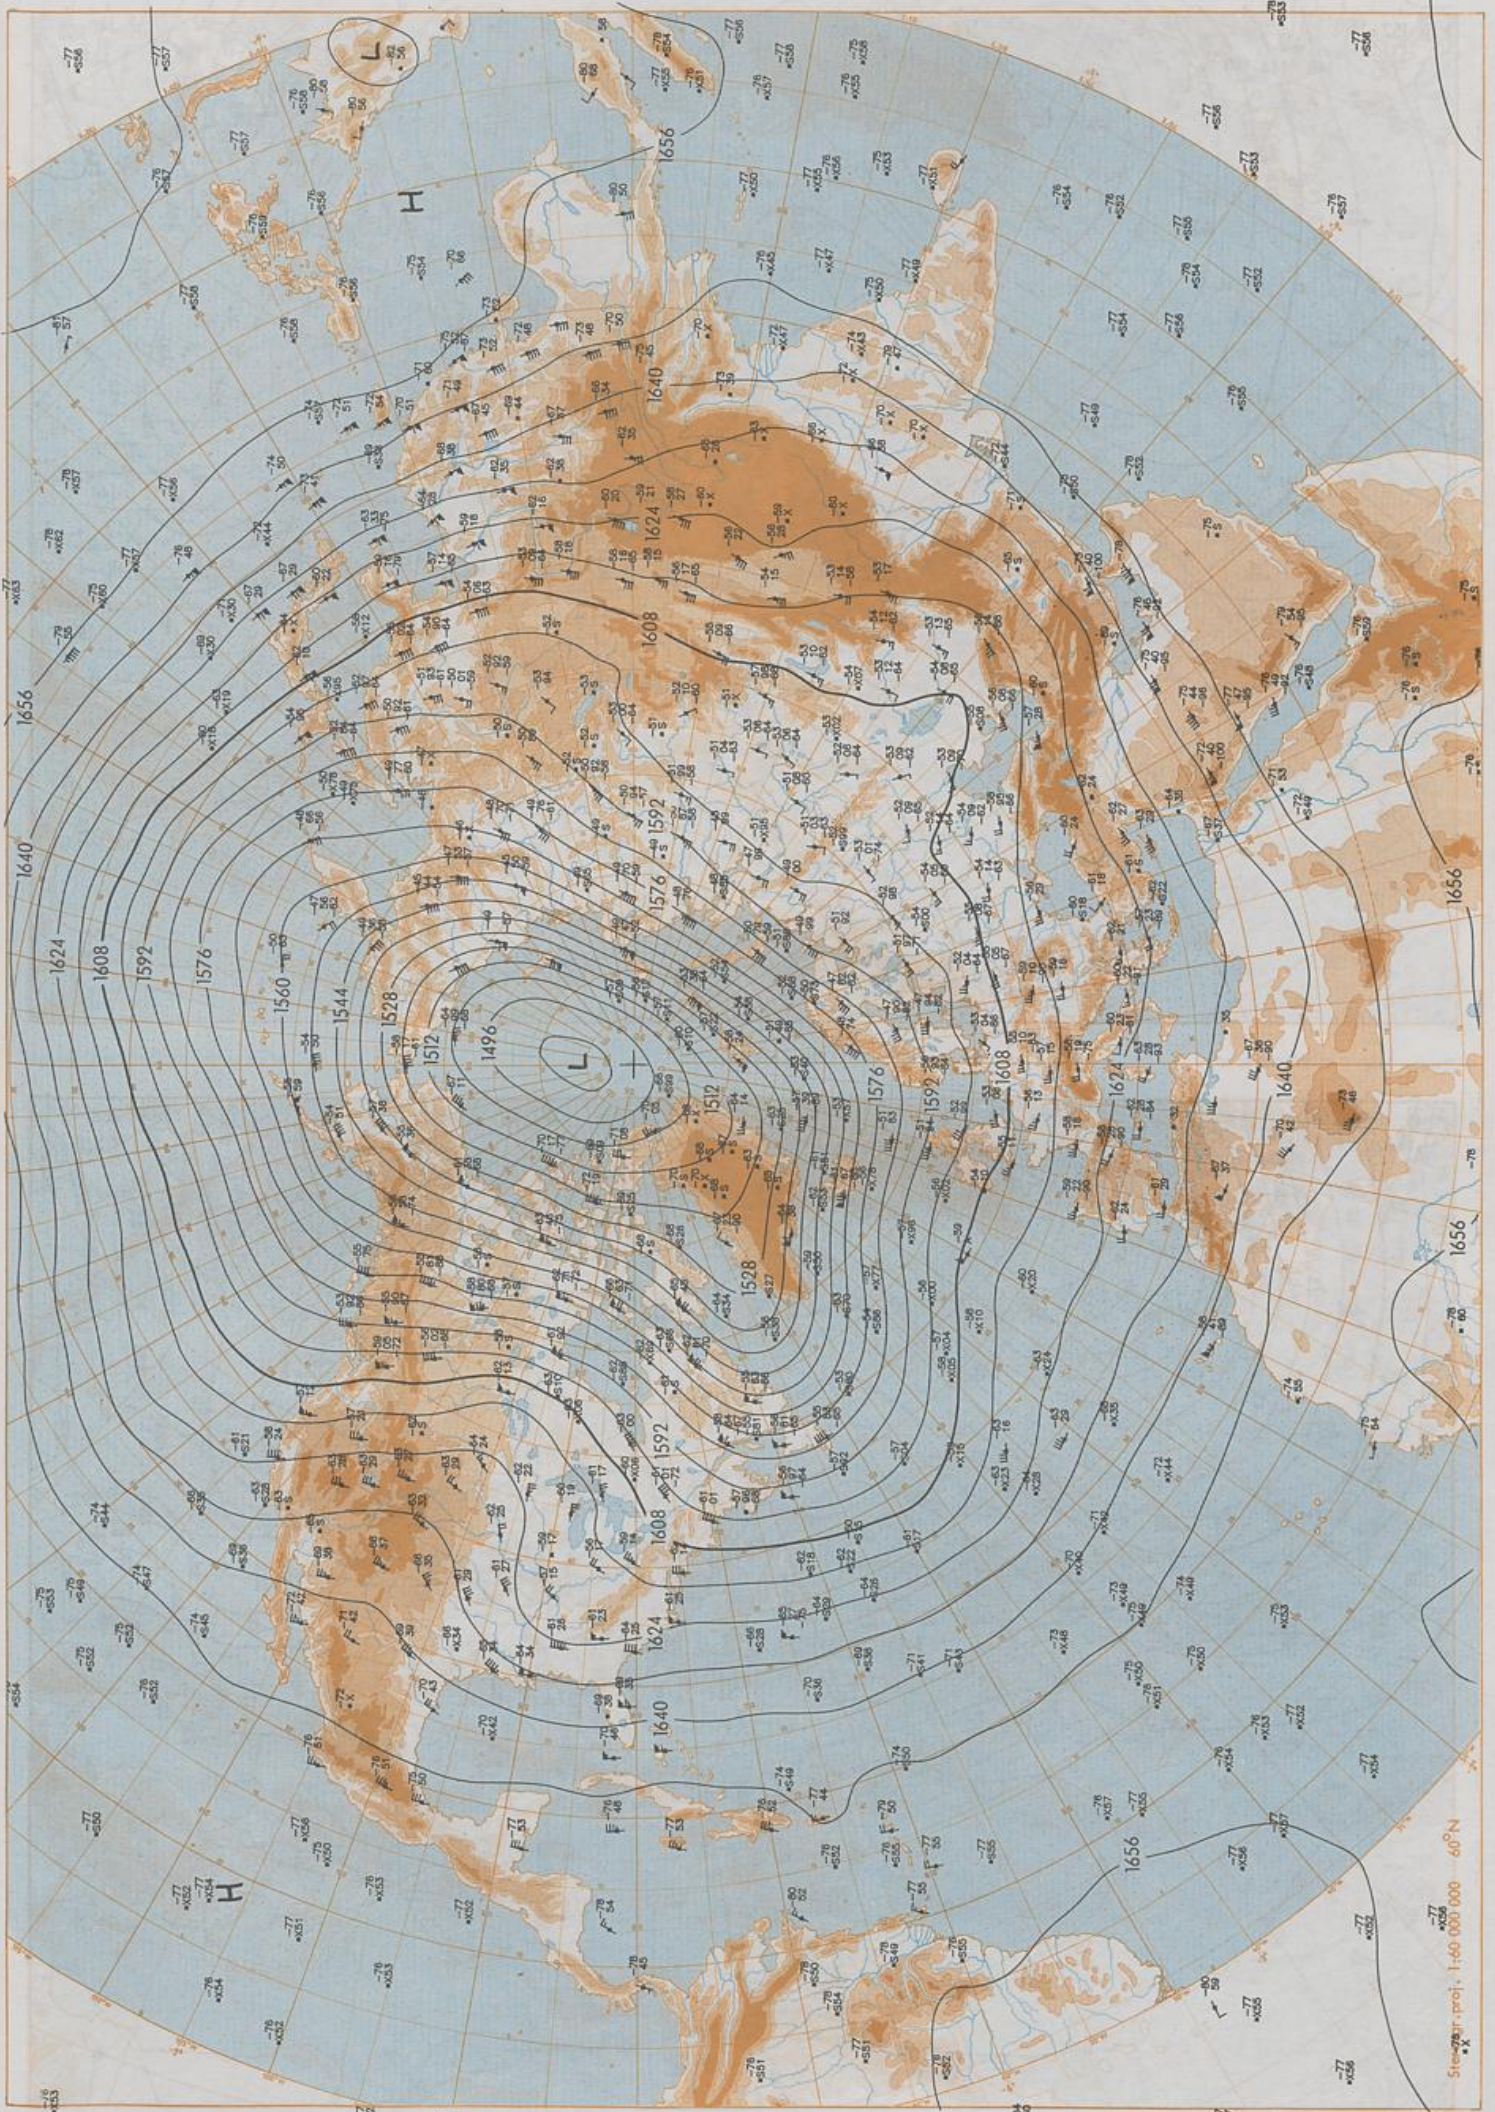

83

Inhalt	Content	Contenu	Contenido
Bodenwetterkarte 00 UTC	Surface chart 00 UTC	Carte de surface à 00 UTC	Análisis en superficie a las 00 UTC
Bodenwetterkarte Nordhemisphäre 12 UTC	Surface chart northern hemisphere 12 UTC	Carte de surface sur l'hémisphère nord à 12 UTC	Análisis en superficie hemisferio norte a las 12 UTC
500 - hPa-Fläche Nordhemisphäre 12 UTC	500 hPa surface northern hemisphere 12 UTC	Surface 500 hPa sur l'hémisphère nord à 12 UTC	Topografía de la superficie de 500 hPa hemisferio norte de las 12 UTC
200 - hPa-Fläche Nordhemisphäre 12 UTC	200 hPa surface northern hemisphere 12 UTC	Surface 200 hPa sur l'hémisphère nord à 12 UTC	Topografía de la superficie de 200 hPa hemisferio norte de las 12 UTC
100 - hPa-Fläche Nordhemisphäre 12 UTC	100 hPa surface northern hemisphere 12 UTC	Surface 100 hPa sur l'hémisphère nord à 12 UTC	Topografía de la superficie de 100 hPa hemisferio norte de las 12 UTC
850 - hPa 12 UTC, 700 hPa 12 UTC	850 hPa 12 UTC, 700 hPa 12 UTC	850 hPa 12 UTC, 700 hPa 12 UTC	850 hPa 12 UTC, 700 hPa 12 UTC
Relative Topographie 500/1000 hPa 12 UTC	Thickness chart 500/1000 hPa 12 UTC	Carte d'épaisseur 500/1000 hPa 12 UTC	Relativa 500/1000 hPa 12 UTC
300 - hPa 12 UTC	300 hPa 12 UTC	300 hPa 12 UTC	300 hPa 12 UTC
Aerologische Diagramme 12 UTC	Aerological diagrams 12 UTC	Diagrammes aérologiques 12 UTC	Diagramas aerológicos 12 UTC

Stereogr. proj. 1:30 000 000 60°N

Surface chart 00 UTC

Stereogr. proj. 1:60 000 000 60°N

Surface chart 12 UTC

500 hPa 12 UTC

Streifenproj. 1:60 000 000 60°N

200 hPa 12 UTC

Stereo-mercator 1:60 000 000 60°N

Steigerr. proj. 1:40 000 000 60°N

Stereogr. proj. 1:30 000 000 in 60°N

850 hPa 12 UTC

700 hPa 12 UTC

Stereogr. proj. 1:30 000 000 in 60°N

500/1000 hPa 12 UTC

300 hPa 12 UTC

Aerological  
Diagrams  
12 UTC