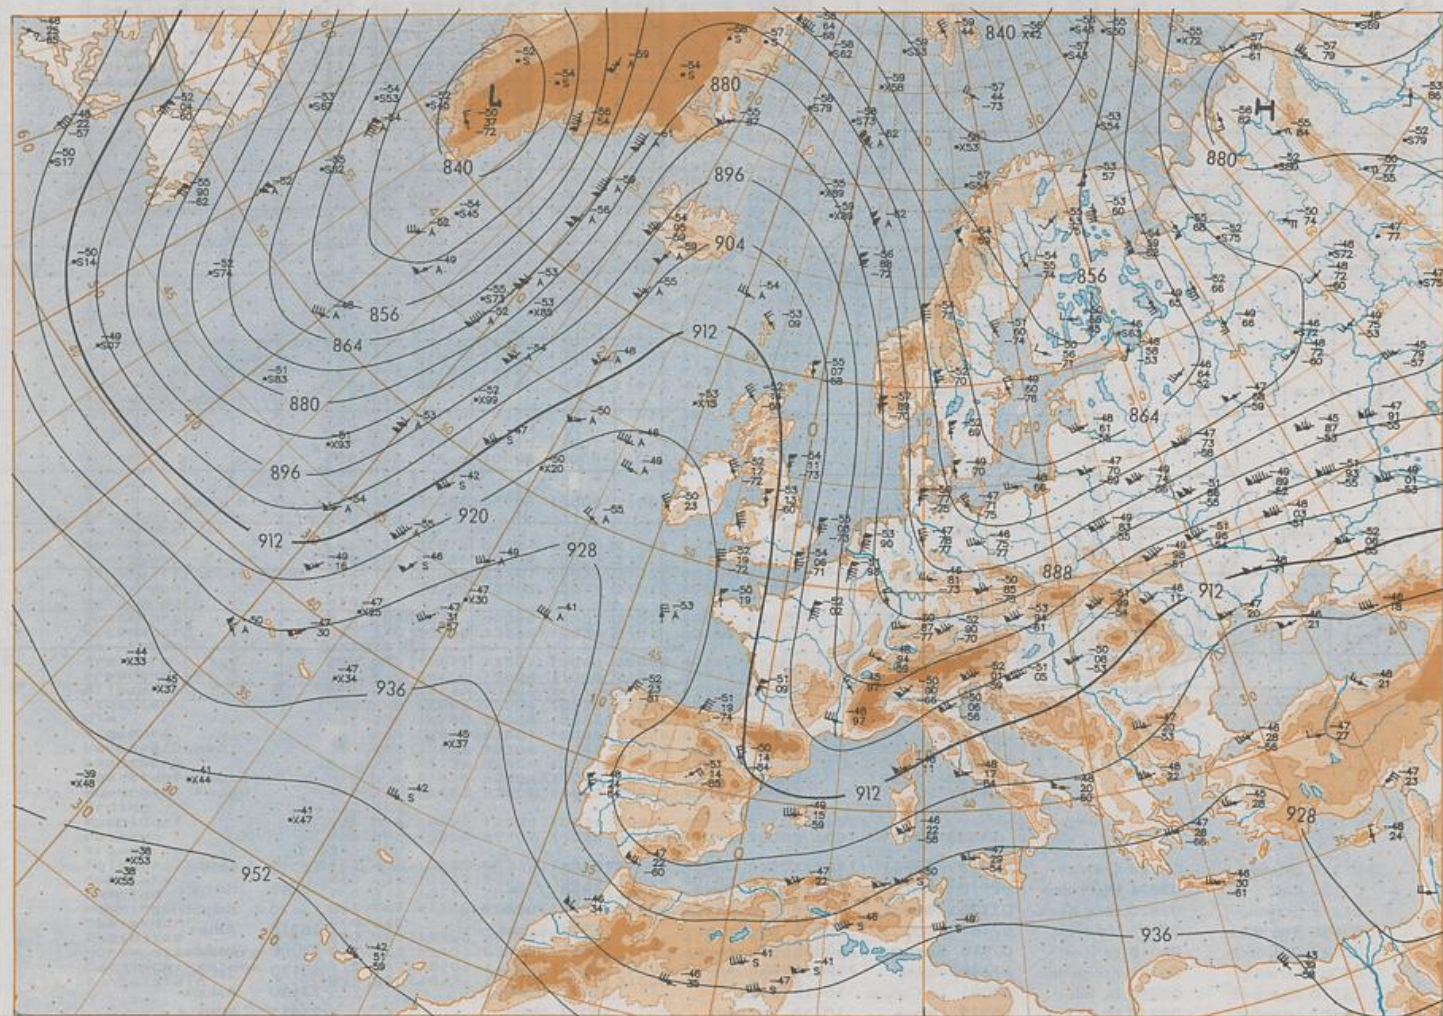

Stereogr. proj. 1:30 000 000 60°N

Surface chart 00 UTC

Stereogr. proj. 1:60 000 000 60°N

Surface chart 12 UTC

1240  
stereogr.:proj. 1:60000000 60°N

100 hPa 12 UTC

Stereogr. proj. 1:500 000 000 40°N

Stereogr. proj. 1:30 000 000 in 60°N

850 hPa 12 UTC

700 hPa 12 UTC

Stereogr. proj. 1:30 000 000 in 60°N

500/1000 hPa 12 UTC

300 hPa 12 UTC

Aerological  
Diagrams  
12 UTC

- |                 |                 |                 |                         |                              |                        |
|-----------------|-----------------|-----------------|-------------------------|------------------------------|------------------------|
| 01241 Orland    | 03774 Crawley   | 06610 Payerne   | 10184 Greifswald        | 10868 München-Oberchleißheim | 16080 Milano           |
| 01384 Oslo      | 03808 Camborne  | 07110 Brest     | 10393 Lindenberg        | 11035 Wien                   | 16245 Roma             |
| 01415 Stavanger | 03920 Long Kesh | 07145 Trappes   | 10486 Dresden-Wahnsdorf | 11520 Praha-Libus            | 16320 Brindisi         |
| 02465 Stockholm | 03953 Valentia  | 07481 Lyon      | 10548 Meiningen         | 12374 Legionowo              | 16716 Athen            |
| 02527 Göteborg  | 04018 Keflavik  | 07510 Bordeaux  | 10035 Schleswig         | 12843 Budapest               | 17062 Istanbul         |
| 03005 Lerwick   | 05181 Kobenhavn | 07845 Nimes     | 10338 Hannover          | 13275 Beograd                | 40179 Bat Dagan/Israel |
| 03170 Shanwell  | 06260 De Bilt   | 08001 La Coruna | 10410 Essen             | 15420 Bukarest               | 17130 Ankara           |
| 03496 Hemsby    | 06447 Uccle     | 08579 Lisboa    | 10739 Stuttgart         | 16044 Udine                  | 27612 Moskva           |