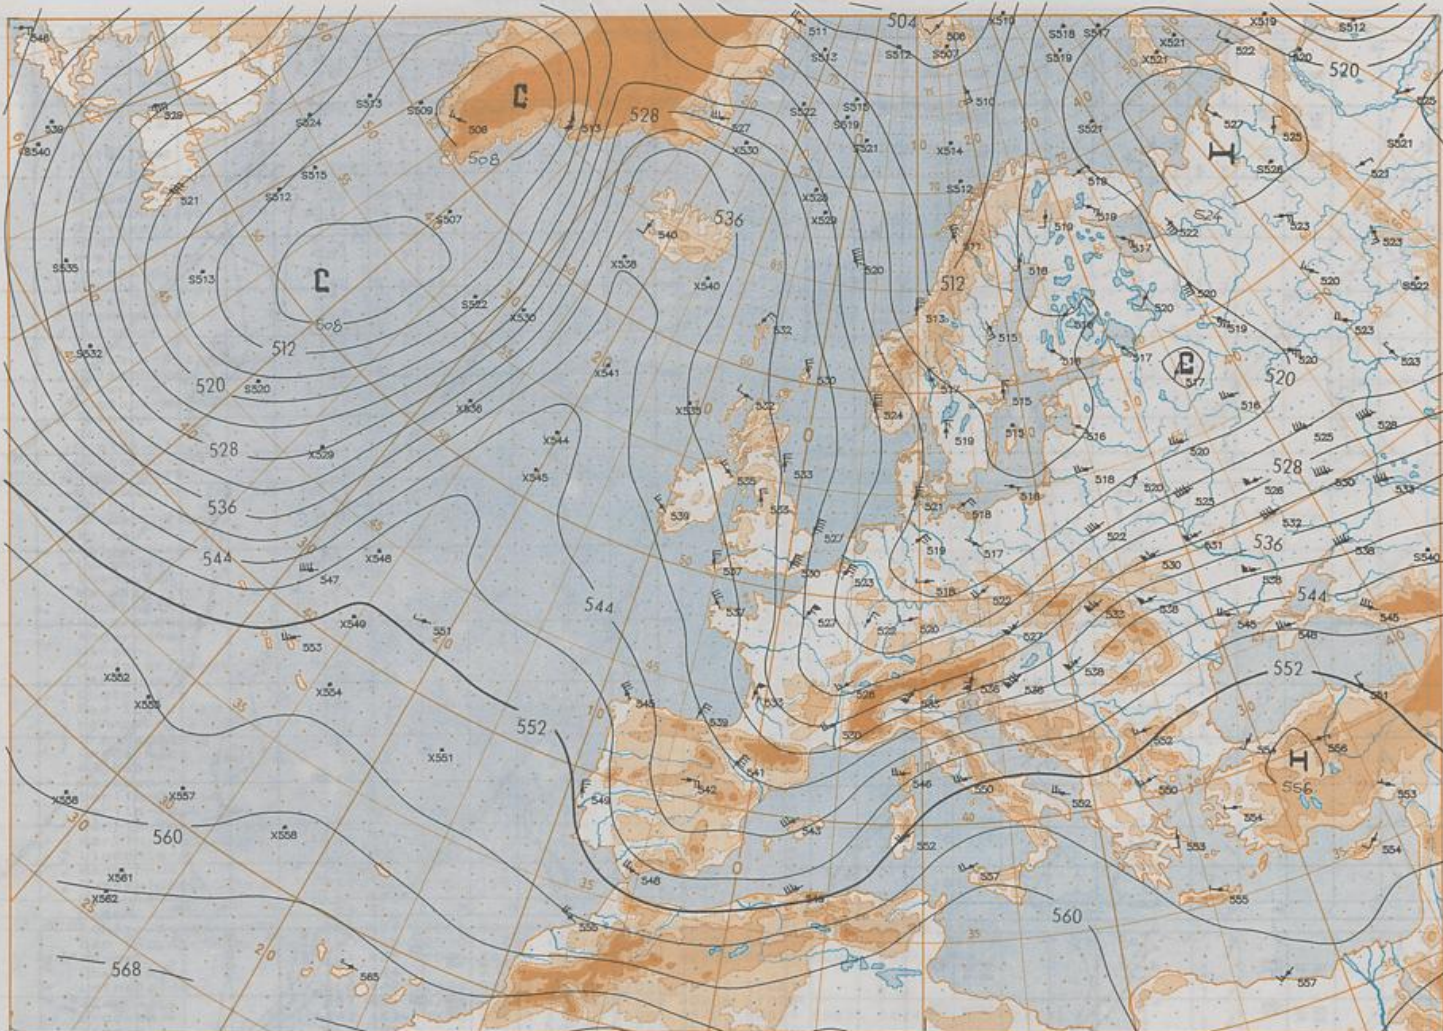

Stereogr. proj. 1:30 000 000 60°N

Surface chart 00 UTC

Stereogr. proj. 1:60 000 000 60°N

Surface chart 12 UTC

1240  
stereogr.:proj. 1:60000000 60°N

100 hPa 12 UTC

Stereogr. proj. 1:500 000 000 40°N

Stereogr. proj. 1:30 000 000 in 60°N

850 hPa 12 UTC

700 hPa 12 UTC

Stereogr. proj. 1:30 000 000 in 60°N

500/1000 hPa 12 UTC

300 hPa 12 UTC

Aerological  
Diagrams  
12 UTC

- |                 |                 |                 |                         |                              |                        |
|-----------------|-----------------|-----------------|-------------------------|------------------------------|------------------------|
| 01241 Orland    | 03774 Crawley   | 06610 Payerne   | 10184 Greifswald        | 10868 München-Oberchleißheim | 16080 Milano           |
| 01384 Oslo      | 03808 Camborne  | 07110 Brest     | 10393 Lindenberg        | 11035 Wien                   | 16245 Roma             |
| 01415 Stavanger | 03920 Long Kesh | 07145 Trappes   | 10486 Dresden-Wahnsdorf | 11520 Praha-Libus            | 16320 Brindisi         |
| 02465 Stockholm | 03953 Valentia  | 07481 Lyon      | 10548 Meiningen         | 12374 Legionowo              | 16716 Athen            |
| 02527 Göteborg  | 04018 Keflavik  | 07510 Bordeaux  | 10035 Schleswig         | 12843 Budapest               | 17062 Istanbul         |
| 03005 Lerwick   | 05181 Kobenhavn | 07845 Nimes     | 10338 Hannover          | 13275 Beograd                | 40179 Bat Dagan/Israel |
| 03170 Shanwell  | 06260 De Bilt   | 08001 La Coruna | 10410 Essen             | 15420 Bukarest               | 17130 Ankara           |
| 03496 Hemsby    | 06447 Uccle     | 08579 Lisboa    | 10739 Stuttgart         | 16044 Udine                  | 27612 Moskva           |