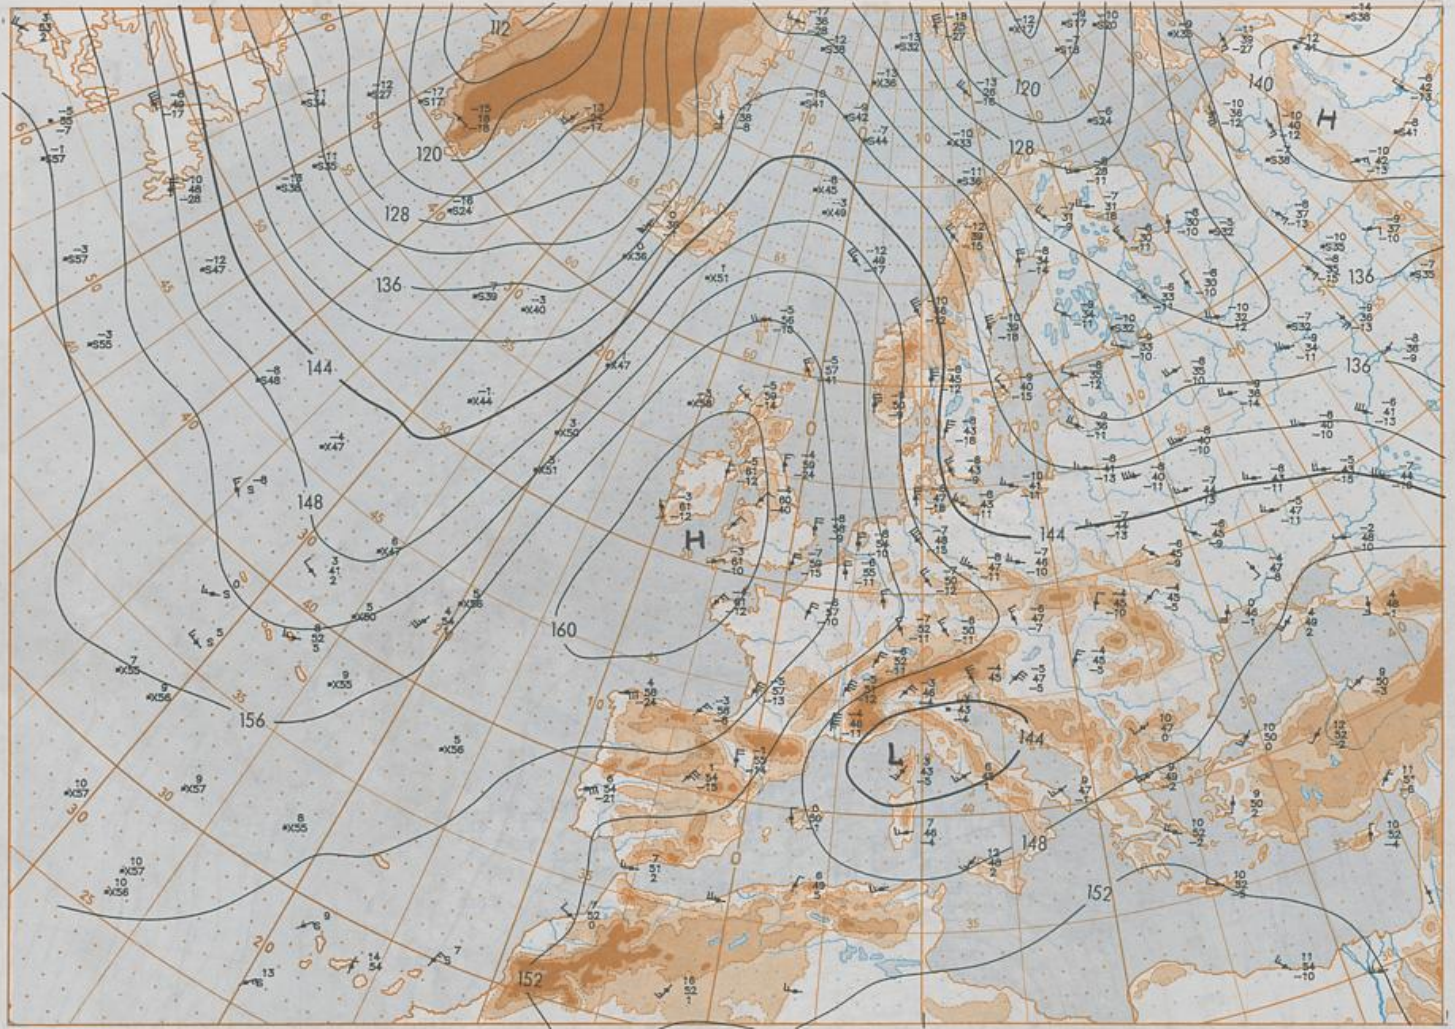

Stereogr. proj. 1:30 000 000 60°N

Surface chart 00 UTC

Stereogr. proj. 1:60 000 000 60°N

Surface chart 12 UTC

1240  
stereogr.:proj. 1:60000000 60°N

100 hPa 12 UTC

Stereogr. proj. 1:500 000 000 40°N

Stereogr. proj. 1:30 000 000 in 60°N

850 hPa 12 UTC

700 hPa 12 UTC

Stereogr. proj. 1:30 000 000 in 60°N

500/1000 hPa 12 UTC

300 hPa 12 UTC

Aerological  
Diagrams  
12 UTC

- |                 |                 |                 |                         |                              |                        |
|-----------------|-----------------|-----------------|-------------------------|------------------------------|------------------------|
| 01241 Orland    | 03774 Crawley   | 06610 Payerne   | 10184 Greifswald        | 10868 München-Oberchleißheim | 16080 Milano           |
| 01384 Oslo      | 03808 Camborne  | 07110 Brest     | 10393 Lindenberg        | 11035 Wien                   | 16245 Roma             |
| 01415 Stavanger | 03920 Long Kesh | 07145 Trappes   | 10486 Dresden-Wahnsdorf | 11520 Praha-Libus            | 16320 Brindisi         |
| 02465 Stockholm | 03953 Valentia  | 07481 Lyon      | 10548 Meiningen         | 12374 Legionowo              | 16716 Athen            |
| 02527 Göteborg  | 04018 Keflavik  | 07510 Bordeaux  | 10035 Schleswig         | 12843 Budapest               | 17062 Istanbul         |
| 03005 Lerwick   | 05181 Kobenhavn | 07845 Nimes     | 10338 Hannover          | 13275 Beograd                | 40179 Bat Dagan/Israel |
| 03170 Shanwell  | 06260 De Bilt   | 08001 La Coruna | 10410 Essen             | 15420 Bukarest               | 17130 Ankara           |
| 03496 Hemsby    | 06447 Uccle     | 08579 Lisboa    | 10739 Stuttgart         | 16044 Udine                  | 27612 Moskva           |