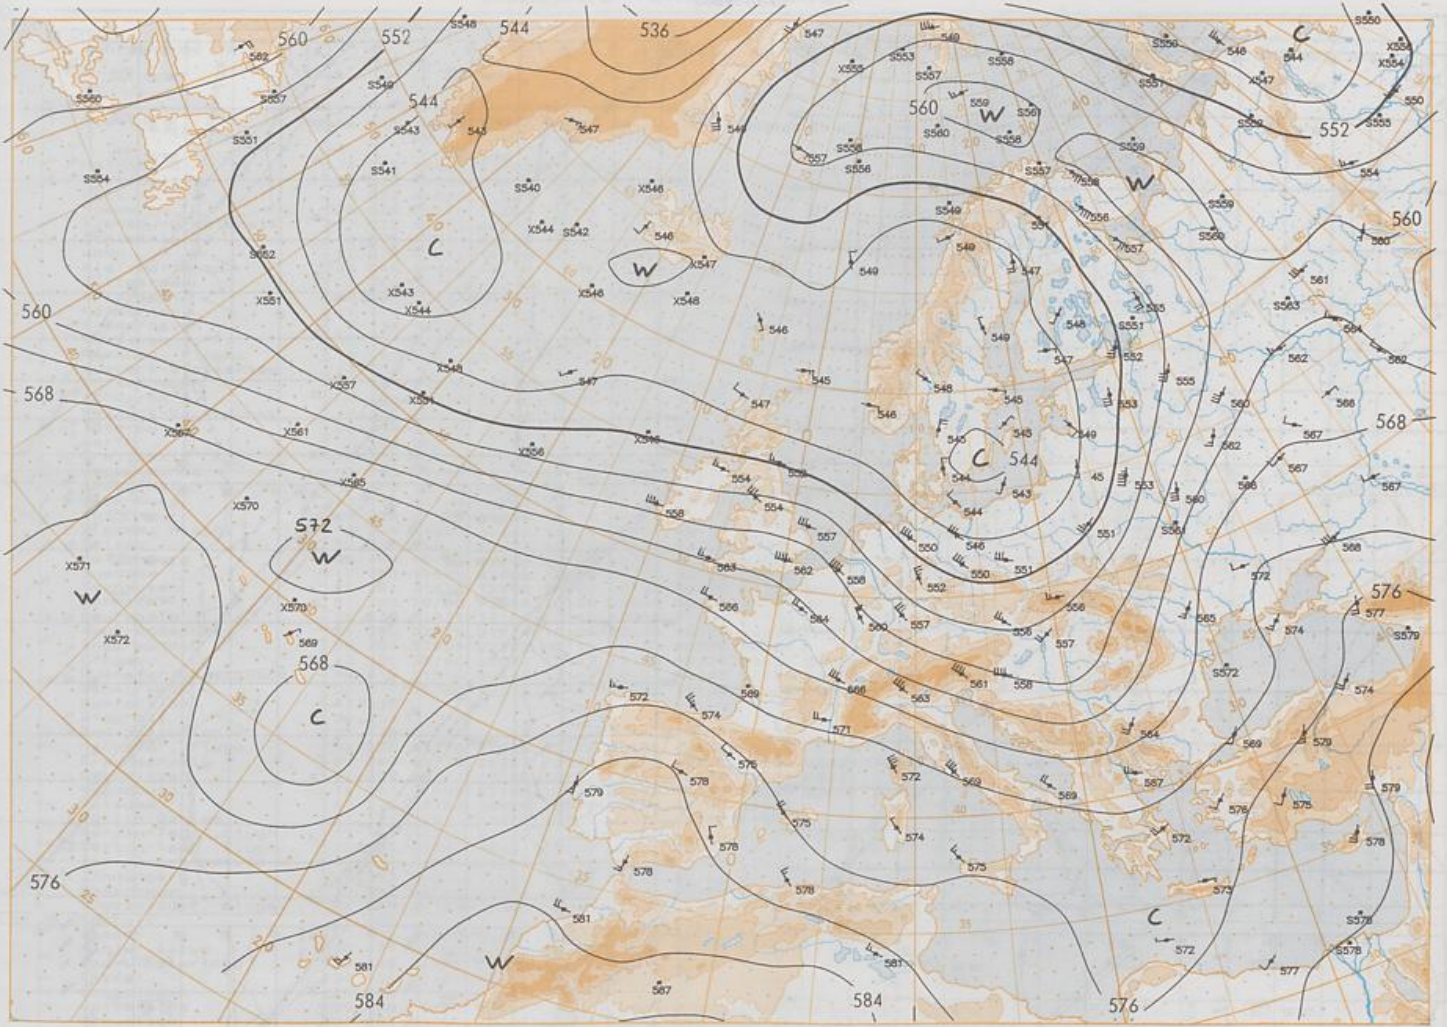

BODEN  
27-07-93 00 UTC

Stereogr. proj. 1:30 000 000 60°N

Surface chart 00 UTC

Surface chart 12 UTC

500 hPa 12 UTC

Scale: 1:60 000 000 60°N

200 hPa 12 UTC

Shoreline (proj.) 1:60 000 000 60°N

27.07.1993

Stereogr. proj. 1:30 000 000 In 60°N

850 hPa 12 UTC

700 hPa 12 UTC

Stereogr. proj. 1:30 000 000 In 60°N

500/1000 hPa 12 UTC

300 hPa 12 UTC

Aerological  
Diagrams  
12 UTC