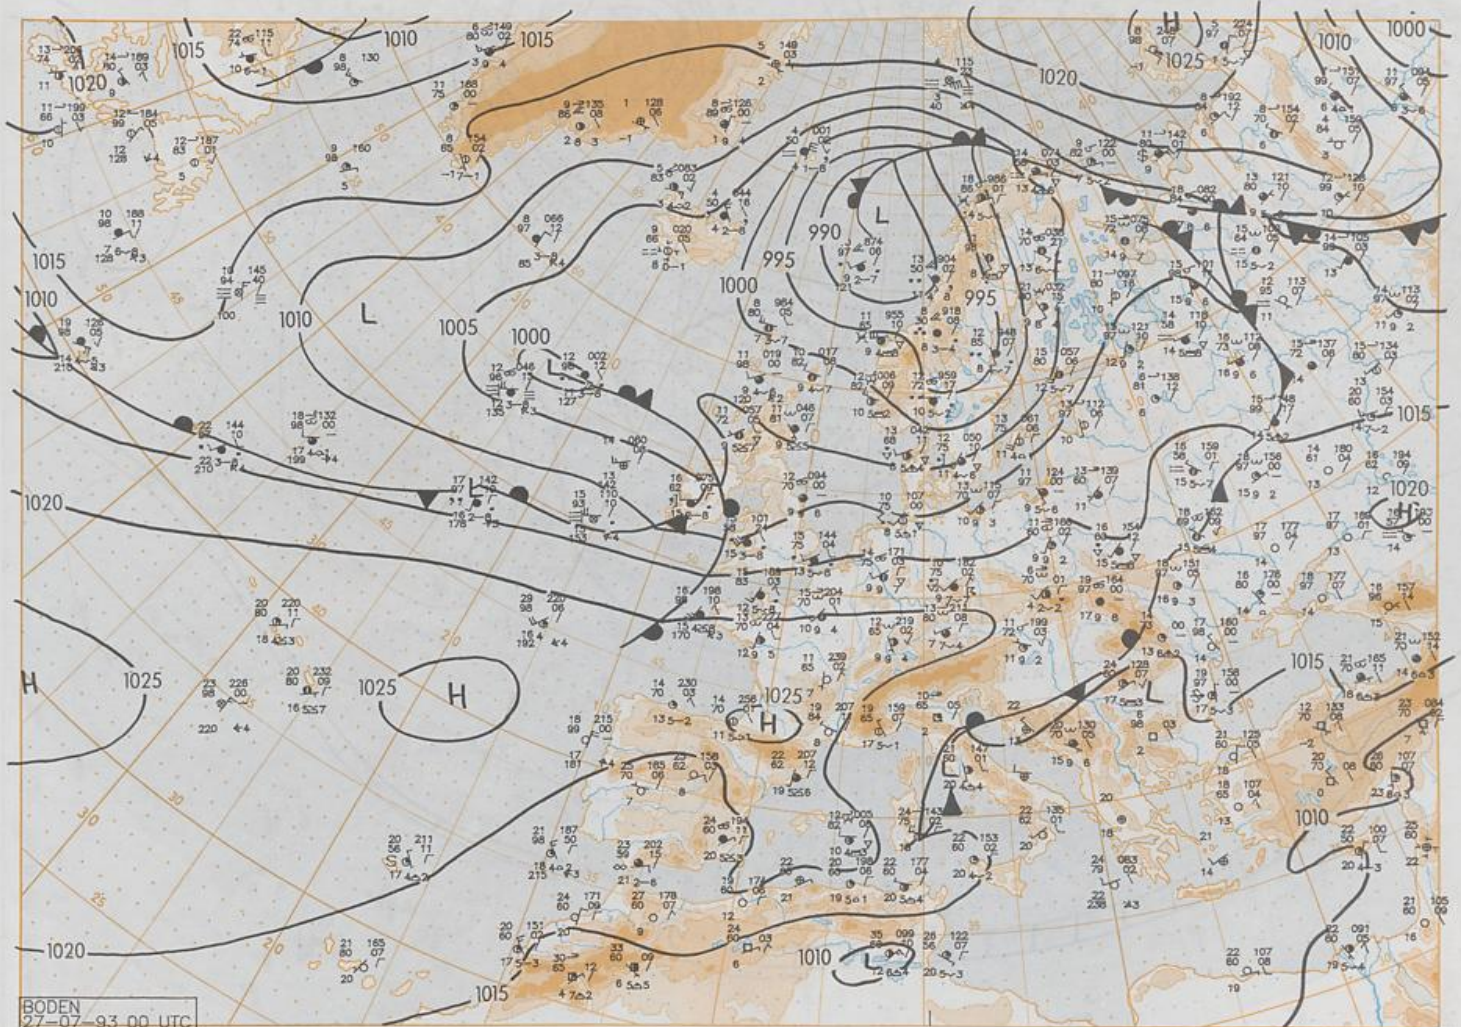

Jahrgang  
Volume  
Volumen  
18

Dienstag  
Tuesday 27.07.1993  
Mardi  
Martes

Nummer  
Number  
Número  
208

Inhalt	Content	Contenu	Contenido
Bodenwetterkarte 00 UTC	Surface chart 00 UTC	Carte de surface à 00 UTC	Análisis en superficie a las 00 UTC
Bodenwetterkarte Nordhemisphäre 12 UTC	Surface chart northern hemisphere 12 UTC	Carte de surface sur l'hémisphère nord à 12 UTC	Análisis en superficie hemisferio norte a las 12 UTC
500-hPa-Fläche Nordhemisphäre 12 UTC	500 hPa surface northern hemisphere 12 UTC	Surface 500 hPa sur l'hémisphère nord à 12 UTC	Topografía de la superficie de 500 hPa hemisferio norte de las 12 UTC
200-hPa-Fläche Nordhemisphäre 12 UTC	200 hPa surface northern hemisphere 12 UTC	Surface 200 hPa sur l'hémisphère nord à 12 UTC	Topografía de la superficie de 200 hPa hemisferio norte de las 12 UTC
100-hPa-Fläche Nordhemisphäre 12 UTC	100 hPa surface northern hemisphere 12 UTC	Surface 100 hPa sur l'hémisphère nord à 12 UTC	Topografía de la superficie de 100 hPa hemisferio norte de las 12 UTC
850-hPa 12 UTC, 700 hPa 12 UTC	850 hPa 12 UTC, 700 hPa 12 UTC	850 hPa 12 UTC, 700 hPa 12 UTC	850 hPa 12 UTC, 700 hPa 12 UTC
Relative Topographie 500/1000 hPa 12 UTC	Thickness chart 500/1000 hPa 12 UTC	Carte d'épaisseur 500/1000 hPa 12 UTC	Relativa 500/1000 hPa 12 UTC
300-hPa 12 UTC	300 hPa 12 UTC	300 hPa 12 UTC	300 hPa 12 UTC
Aerologische Diagramme 12 UTC	Aerological diagrams 12 UTC	Diagrammes aérologiques 12 UTC	Diagramas aerológicos 12 UTC

BODEN  
27-07-93 00 UTC

Stereogr. proj. 1:30 000 000 60°N

Surface chart 00 UTC

Surface chart 12 UTC

500 hPa 12 UTC

Scale: 1:60 000 000 60°N

200 hPa 12 UTC

Shoreline (proj.) 1:60 000 000 60°N