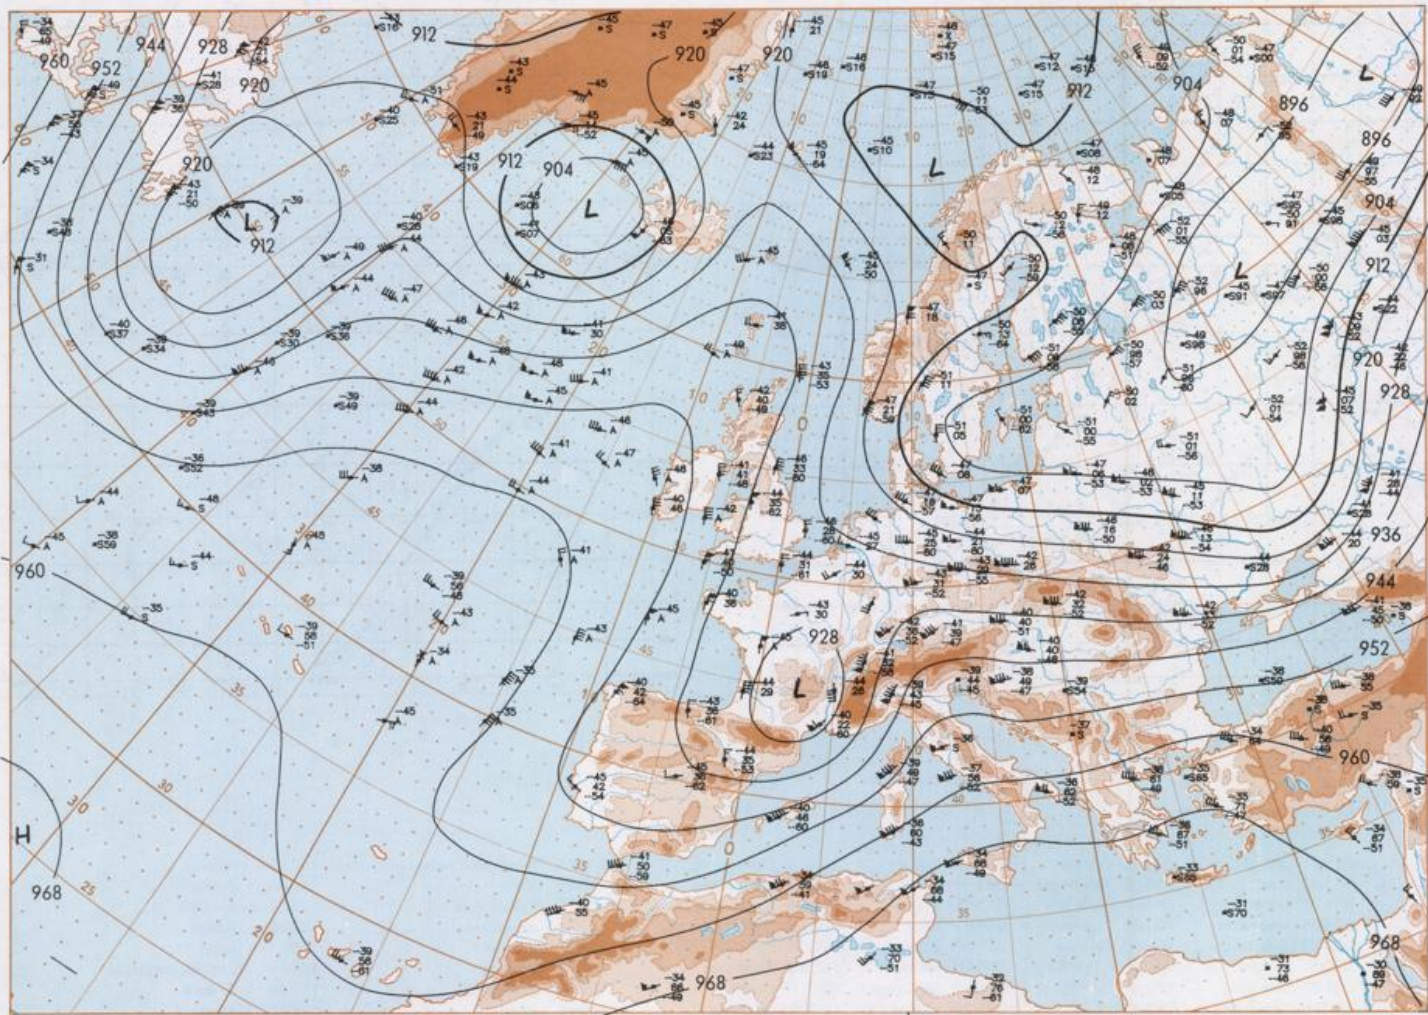

BODEN 27-08-93 00 UTC  
Steogr. proj. 1:30 000 000 60°N

Surface chart 00 UTC

BODEN  
27-08-93 12 UTC 000 000 60°N

500 hPa 12 UTC

200 hPa 12 UTC

100 hPa 12 UTC

Stereogr.-proj. 1:60 000 000 60°N

Stereogr. proj. 1:30 000 000 in 60°N

850 hPa 12 UTC

700 hPa 12 UTC

Stereogr. proj. 1:30 000 000 in 60°N

500/1000 hPa 12 UTC

300 hPa 12 UTC

Aerological  
Diagrams  
12 UTC

- |                 |                 |                 |                         |                               |                        |
|-----------------|-----------------|-----------------|-------------------------|-------------------------------|------------------------|
| 01241 Orland    | 03774 Crawley   | 06610 Payarne   | 10184 Greifswald        | 10888 München-Oberschleißheim | 16080 Milano           |
| 01384 Oslo      | 03808 Camborne  | 07110 Brest     | 10393 Lindenberg        | 11035 Wien                    | 16245 Roma             |
| 01415 Stavanger | 03920 Long Kesh | 07145 Trappes   | 10488 Dresden-Wahnsdorf | 11520 Praha-Libus             | 16320 Brindisi         |
| 02485 Stockholm | 03953 Valentia  | 07481 Lyon      | 10548 Meiningen         | 12374 Legionowo               | 16716 Athen            |
| 02527 Göteborg  | 04018 Keflavik  | 07510 Bordeaux  | 10035 Schleewig         | 12843 Budapest                | 17062 Istanbul         |
| 03005 Lerwick   | 06181 Kobenhavn | 07645 Nimes     | 10338 Hannover          | 13275 Beograd                 | 40179 Bet Dagan/Israel |
| 03170 Shanwell  | 06280 De Bilt   | 08001 La Coruna | 10419 Essen             | 15420 Bukarest                | 17130 Ankara           |
| 03496 Hemsby    | 06447 Uccle     | 08578 Lisboa    | 10739 Stuttgart         | 16044 Udine                   | 27612 Moskva           |