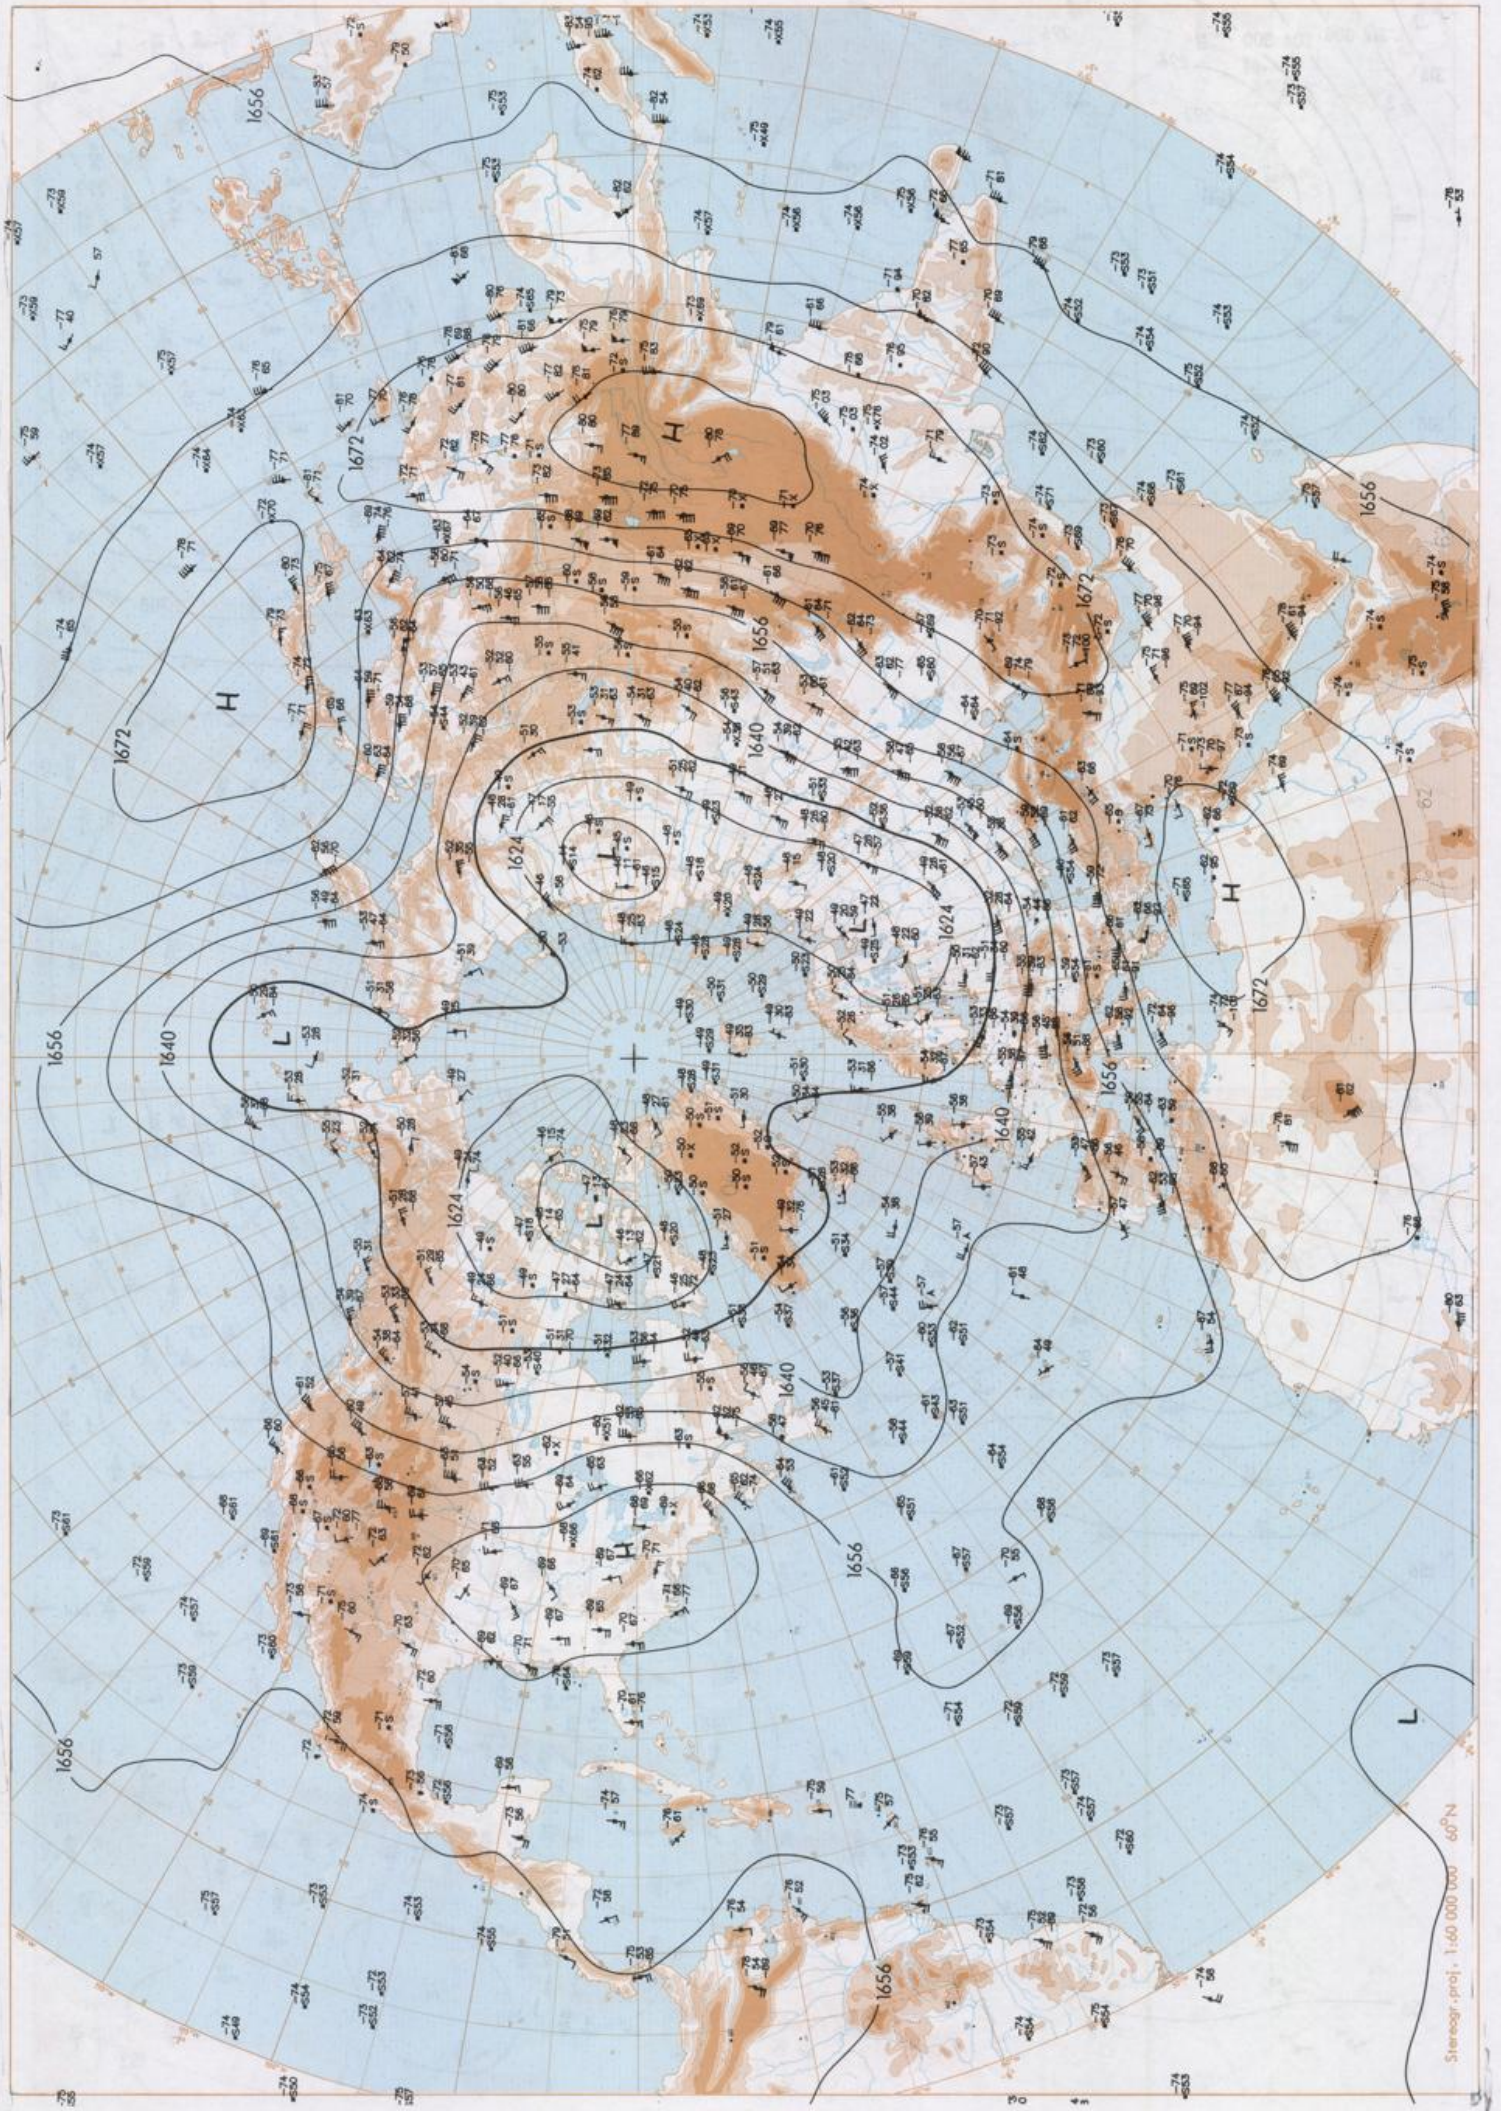

BODEN 27-08-93 00 UTC  
Steogr. proj. 1:30 000 000 60°N

Surface chart 00 UTC

BODEN  
27-08-93 12 UTC 000 000 60°N

500 hPa 12 UTC

200 hPa 12 UTC

100 hPa 12 UTC

Stereogr.-proj. 1:60 000 000 60°N

Stereogr. proj. 1:30 000 000 in 60°N