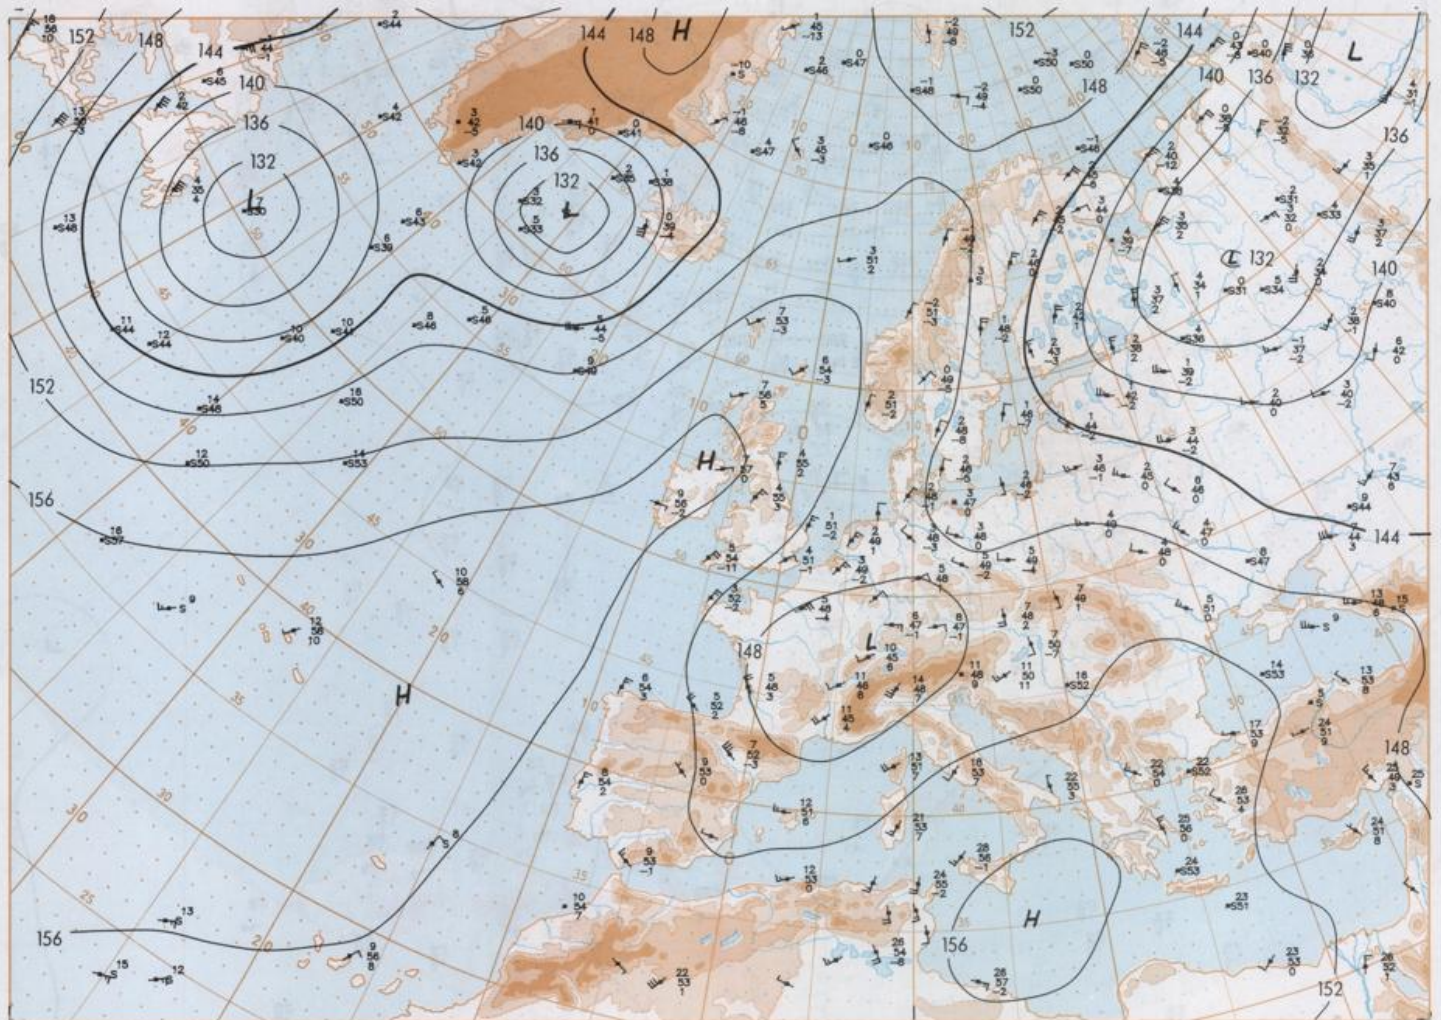

700 hPa 12 UTC