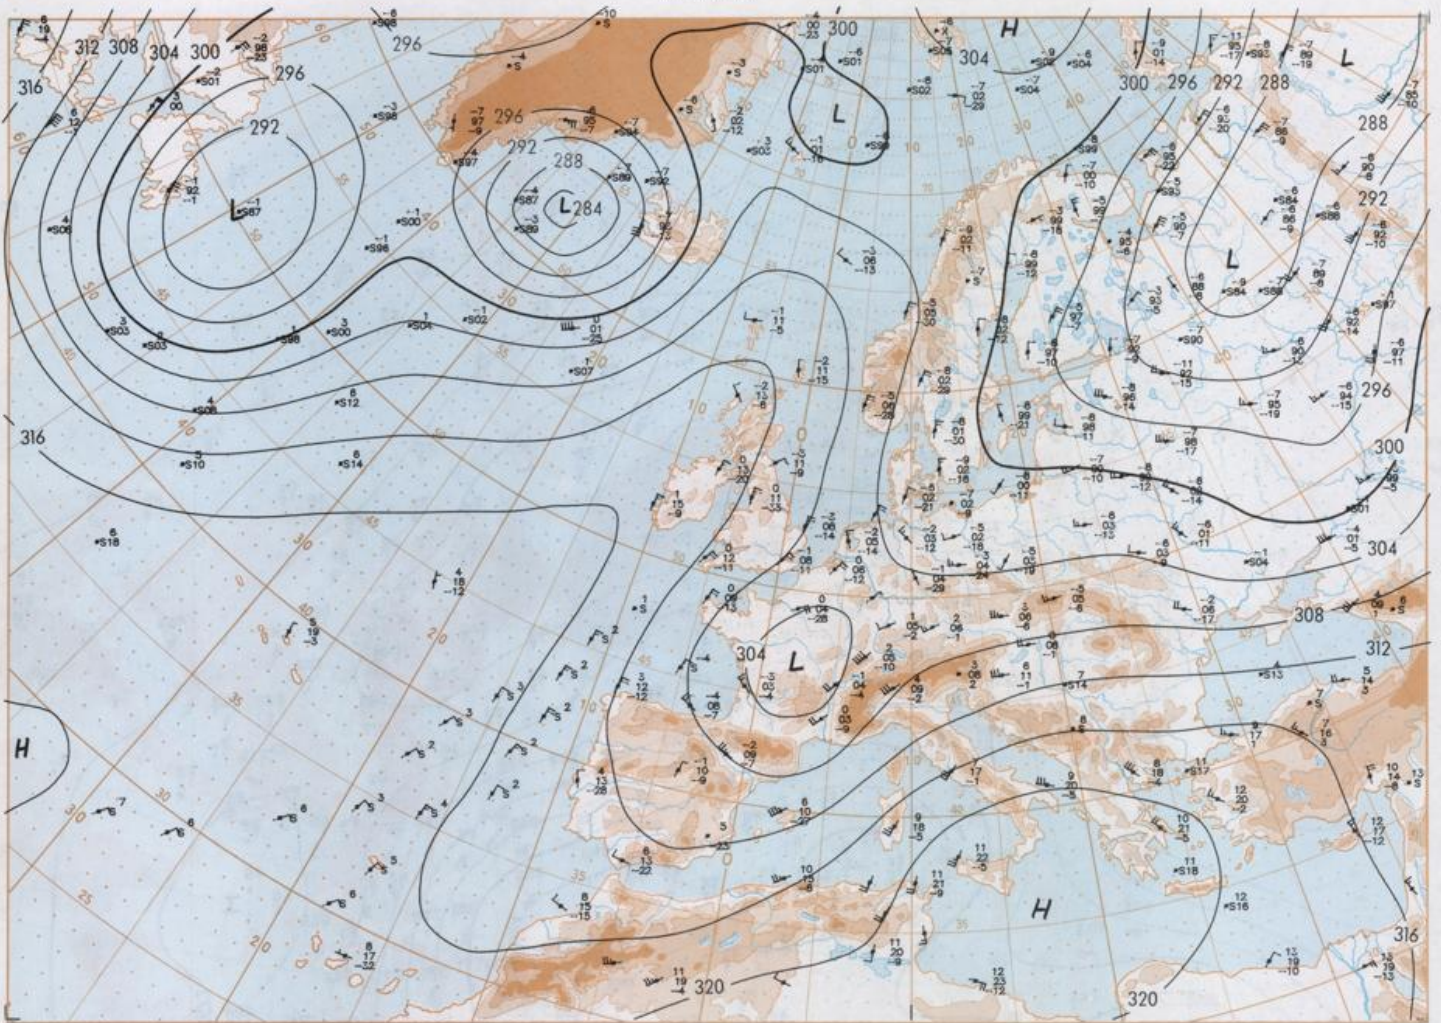

BODEN 27-08-93 00 UTC  
Steogr. proj. 1:30 000 000 60°N

Surface chart 00 UTC

BODEN  
27-08-93 12 UTC 000 000 60°N

500 hPa 12 UTC

200 hPa 12 UTC

100 hPa 12 UTC

Stereogr.-proj. 1:60 000 000 60°N

Stereogr. proj. 1:30 000 000 in 60°N

850 hPa 12 UTC

700 hPa 12 UTC

Stereogr. proj. 1:30 000 000 in 60°N

500/1000 hPa 12 UTC

300 hPa 12 UTC

Aerological  
Diagrams  
12 UTC

- |                 |                 |                 |                         |                               |                        |
|-----------------|-----------------|-----------------|-------------------------|-------------------------------|------------------------|
| 01241 Orland    | 03774 Crawley   | 06610 Payarne   | 10184 Greifswald        | 10888 München-Oberschleißheim | 16080 Milano           |
| 01384 Oslo      | 03808 Camborne  | 07110 Brest     | 10393 Lindenberg        | 11035 Wien                    | 16245 Roma             |
| 01415 Stavanger | 03920 Long Kesh | 07145 Trappes   | 10488 Dresden-Wahnsdorf | 11520 Praha-Libus             | 16320 Brindisi         |
| 02485 Stockholm | 03953 Valentia  | 07481 Lyon      | 10548 Meiningen         | 12374 Legionowo               | 16716 Athen            |
| 02527 Göteborg  | 04018 Keflavik  | 07510 Bordeaux  | 10035 Schleewig         | 12843 Budapest                | 17062 Istanbul         |
| 03005 Lerwick   | 06181 Kobenhavn | 07645 Nimes     | 10338 Hannover          | 13275 Beograd                 | 40179 Bet Dagan/Israel |
| 03170 Shanwell  | 06280 De Bilt   | 08001 La Coruna | 10419 Essen             | 15420 Bukarest                | 17130 Ankara           |
| 03496 Hemsby    | 06447 Uccle     | 08578 Lisboa    | 10739 Stuttgart         | 16044 Udine                   | 27612 Moskva           |