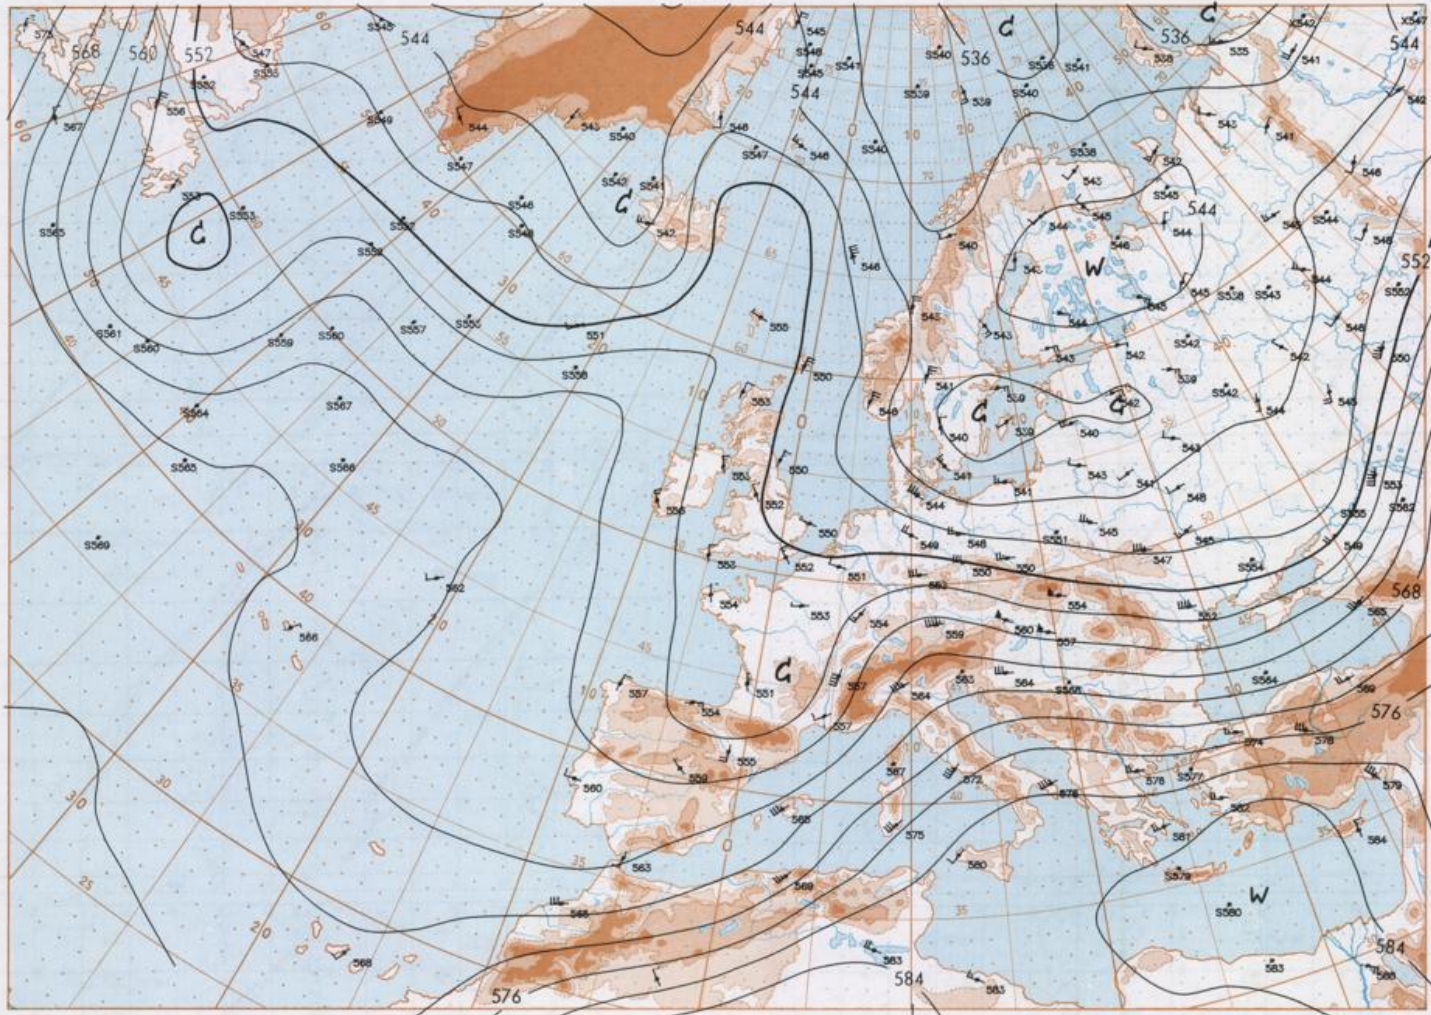

BODEN 27-08-93 00 UTC  
Steogr. proj. 1:30 000 000 60°N

Surface chart 00 UTC

BODEN  
27-08-93 12 UTC 000 000 60°N

500 hPa 12 UTC

200 hPa 12 UTC

100 hPa 12 UTC

Stereogr.-proj. 1:60 000 000 60°N

Stereogr. proj. 1:30 000 000 in 60°N

850 hPa 12 UTC

700 hPa 12 UTC

Stereogr. proj. 1:30 000 000 in 60°N

500/1000 hPa 12 UTC

300 hPa 12 UTC

Aerological  
Diagrams  
12 UTC

- |                 |                 |                 |                         |                               |                        |
|-----------------|-----------------|-----------------|-------------------------|-------------------------------|------------------------|
| 01241 Orland    | 03774 Crawley   | 06610 Payarne   | 10184 Greifswald        | 10888 München-Oberschleißheim | 16080 Milano           |
| 01384 Oslo      | 03808 Camborne  | 07110 Brest     | 10393 Lindenberg        | 11035 Wien                    | 16245 Roma             |
| 01415 Stavanger | 03920 Long Kesh | 07145 Trappes   | 10488 Dresden-Wahnsdorf | 11520 Praha-Libus             | 16320 Brindisi         |
| 02485 Stockholm | 03953 Valentia  | 07481 Lyon      | 10548 Meiningen         | 12374 Legionowo               | 16716 Athen            |
| 02527 Göteborg  | 04018 Keflavik  | 07510 Bordeaux  | 10035 Schleewig         | 12843 Budapest                | 17062 Istanbul         |
| 03005 Lerwick   | 06181 Kobenhavn | 07645 Nimes     | 10338 Hannover          | 13275 Beograd                 | 40179 Bet Dagan/Israel |
| 03170 Shanwell  | 06280 De Bilt   | 08001 La Coruna | 10419 Essen             | 15420 Bukarest                | 17130 Ankara           |
| 03496 Hemsby    | 06447 Uccle     | 08578 Lisboa    | 10739 Stuttgart         | 16044 Udine                   | 27612 Moskva           |