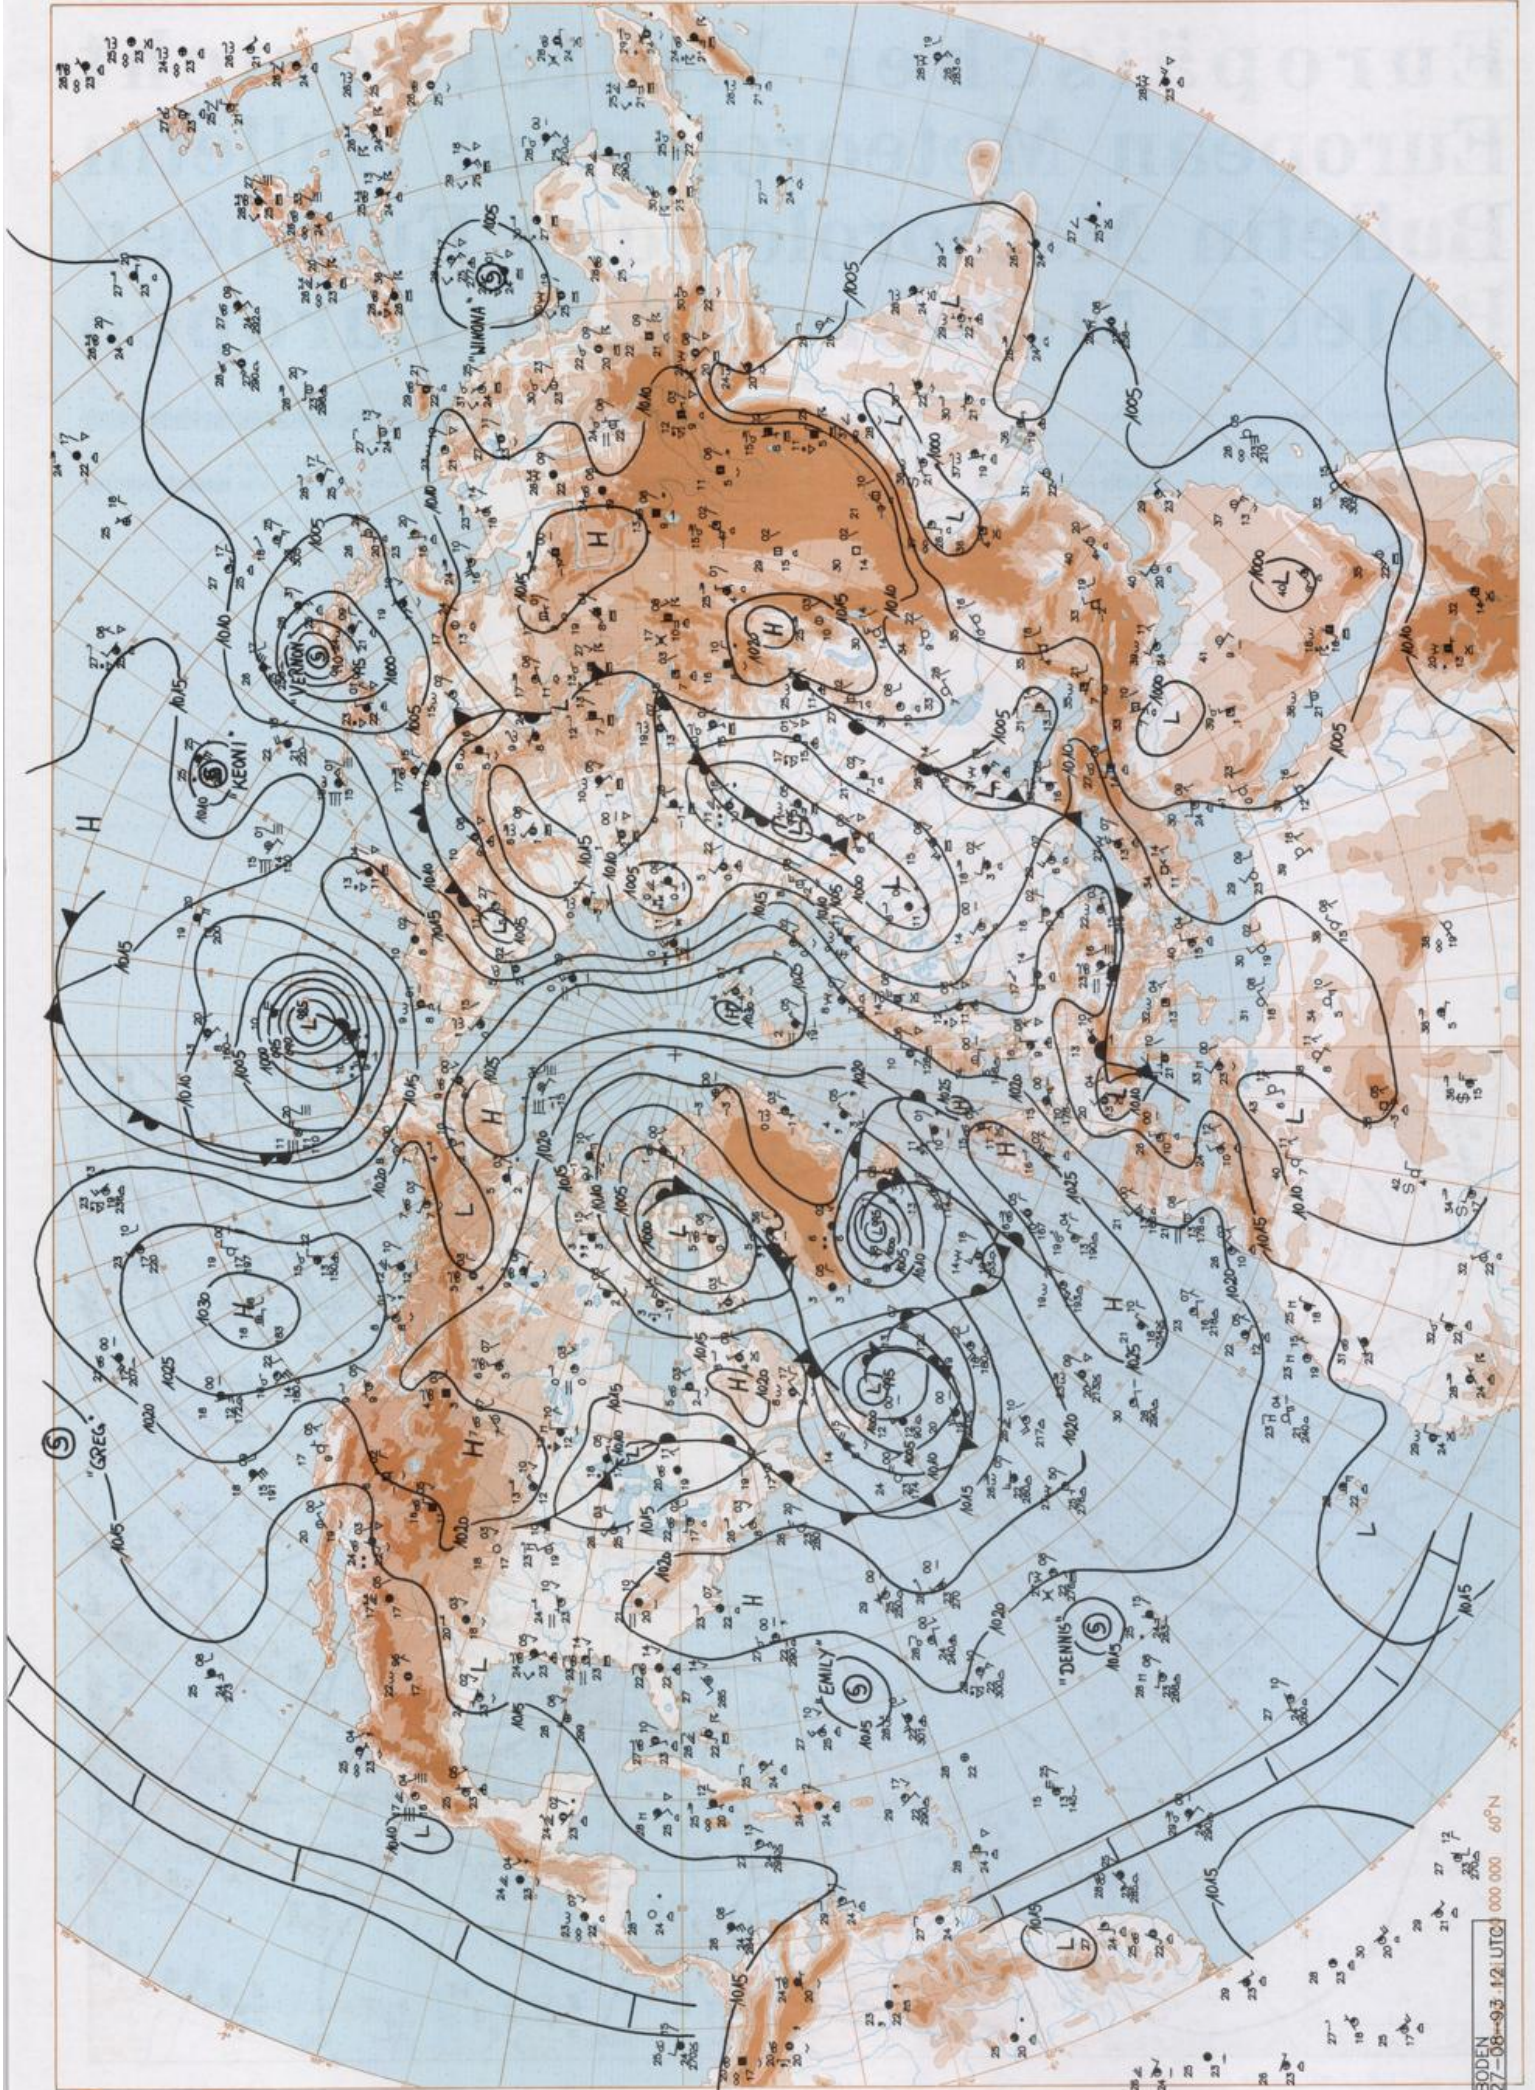

BODEN
27-08-93 12 UTC 000 000 60°N