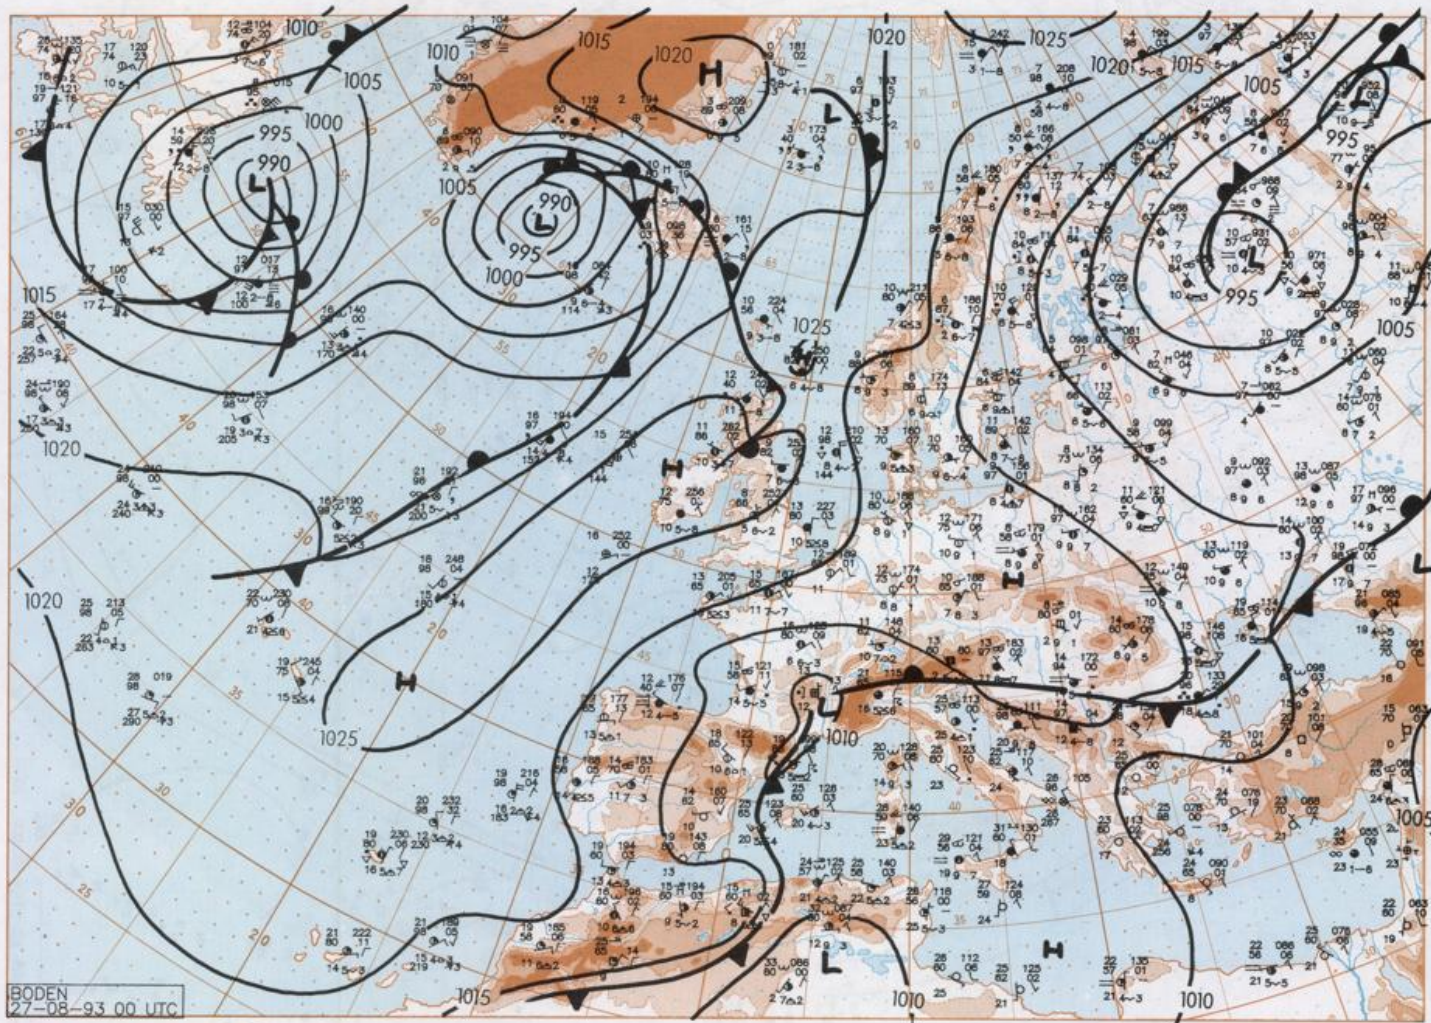

BODEN 27-08-93 00 UTC  
Steogr. proj. 1:30 000 000 60°N

Surface chart 00 UTC

BODEN  
27-08-93 12 UTC 000 000 60°N

500 hPa 12 UTC

200 hPa 12 UTC

100 hPa 12 UTC

Stereogr.-proj. 1:60 000 000 60°N

Stereogr. proj. 1:30 000 000 in 60°N