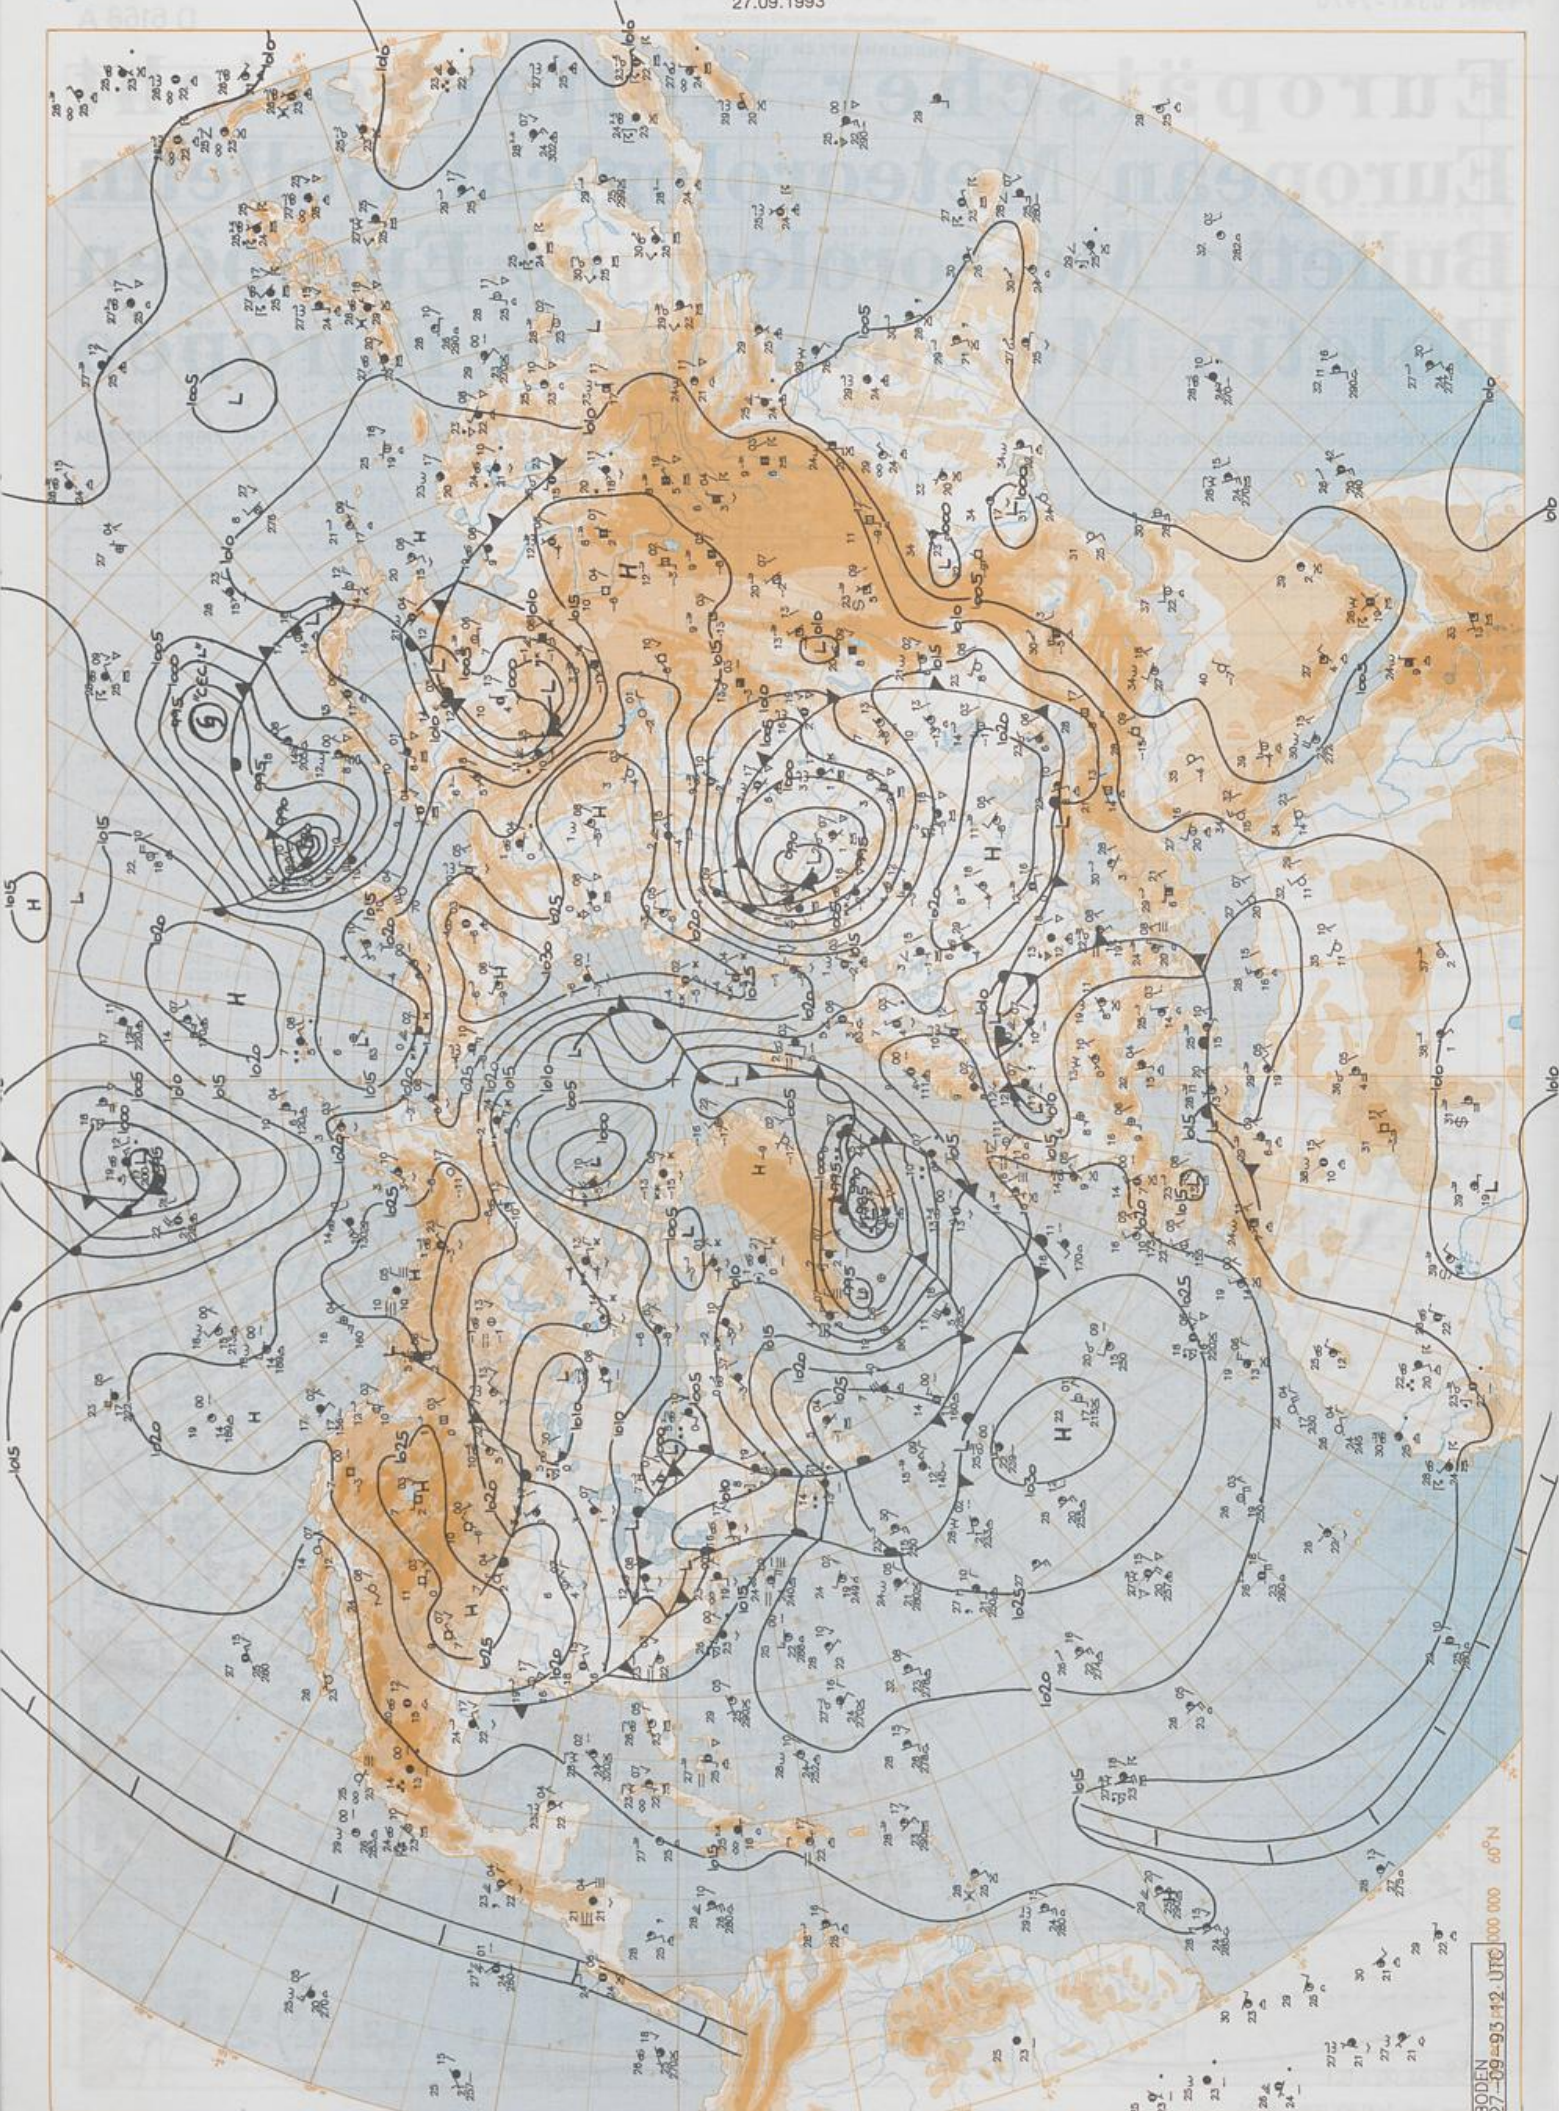

| Inhalt | Content | Contenu | Contenido |
|--|--|---|---|
| Bodenwetterkarte 00 UTC | Surface chart 00 UTC | Carte de surface à 00 UTC | Análisis en superficie a las 00 UTC |
| Bodenwetterkarte Nordhemisphäre 12 UTC | Surface chart northern hemisphere 12 UTC | Carte de surface sur l'hémisphère nord à 12 UTC | Análisis en superficie hemisferio norte a las 12 UTC |
| 500 - hPa-Fläche Nordhemisphäre 12 UTC | 500 hPa surface northern hemisphere 12 UTC | Surface 500 hPa sur l'hémisphère nord à 12 UTC | Topografía de la superficie de 500 hPa hemisferio norte de las 12 UTC |
| 200 - hPa-Fläche Nordhemisphäre 12 UTC | 200 hPa surface northern hemisphere 12 UTC | Surface 200 hPa sur l'hémisphère nord à 12 UTC | Topografía de la superficie de 200 hPa hemisferio norte de las 12 UTC |
| 100 - hPa-Fläche Nordhemisphäre 12 UTC | 100 hPa surface northern hemisphere 12 UTC | Surface 100 hPa sur l'hémisphère nord à 12 UTC | Topografía de la superficie de 100 hPa hemisferio norte de las 12 UTC |
| 850 - hPa 12 UTC, 700 hPa 12 UTC | 850 hPa 12 UTC, 700 hPa 12 UTC | 850 hPa 12 UTC, 700 hPa 12 UTC | 850 hPa 12 UTC, 700 hPa 12 UTC |
| Relative Topographie 500/1000 hPa 12 UTC | Thickness chart 500/1000 hPa 12 UTC | Carte d'épaisseur 500/1000 hPa 12 UTC | Relativa 500/1000 hPa 12 UTC |
| 300 - hPa 12 UTC | 300 hPa 12 UTC | 300 hPa 12 UTC | 300 hPa 12 UTC |
| Aerologische Diagramme 12 UTC | Aerological diagrams 12 UTC | Diagrammes aérologiques 12 UTC | Diagramas aerológicos 12 UTC |

BODEN
27-09-93 00 UTC

Stereogr. proj. 1:30 000 000 60°N

Surface chart 00 UTC

BODEN
27-09-93 14:21 UTC 1000 0000 60°N

500 hPa 12 UTC

200 hPa 12 UTC

100 hPa 12 UTC

Scale: 1:140 000 000