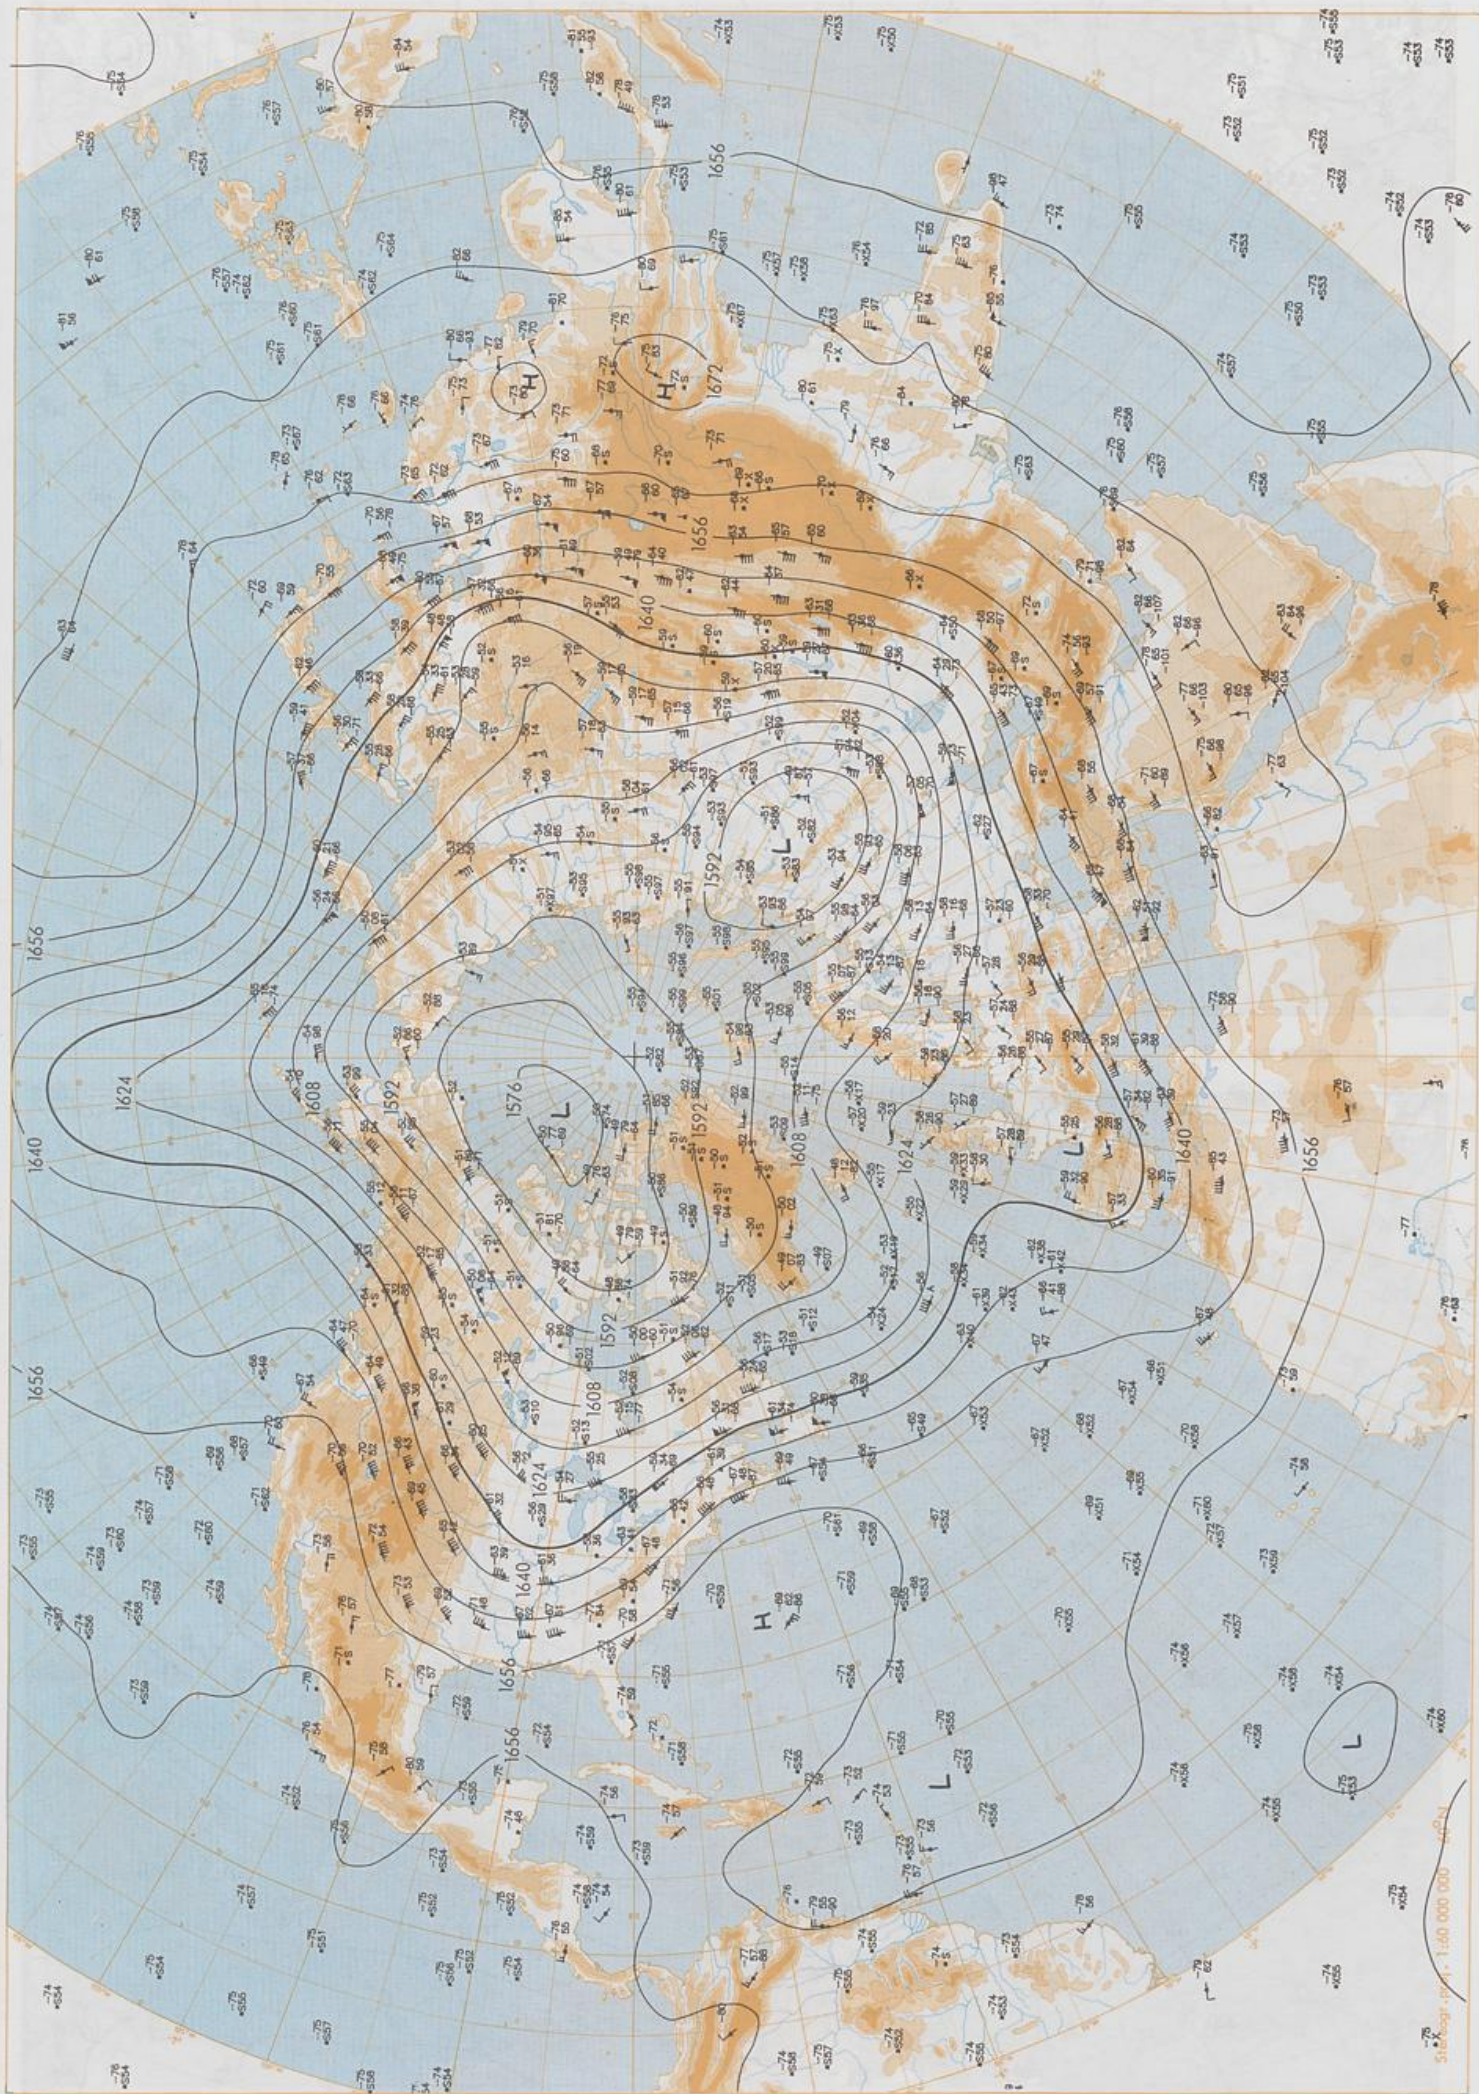

| Inhalt | Content | Contenu | Contenido |
|--|--|---|---|
| Bodenwetterkarte 00 UTC | Surface chart 00 UTC | Carte de surface à 00 UTC | Análisis en superficie a las 00 UTC |
| Bodenwetterkarte Nordhemisphäre 12 UTC | Surface chart northern hemisphere 12 UTC | Carte de surface sur l'hémisphère nord à 12 UTC | Análisis en superficie hemisferio norte a las 12 UTC |
| 500 - hPa-Fläche Nordhemisphäre 12 UTC | 500 hPa surface northern hemisphere 12 UTC | Surface 500 hPa sur l'hémisphère nord à 12 UTC | Topografía de la superficie de 500 hPa hemisferio norte de las 12 UTC |
| 200 - hPa-Fläche Nordhemisphäre 12 UTC | 200 hPa surface northern hemisphere 12 UTC | Surface 200 hPa sur l'hémisphère nord à 12 UTC | Topografía de la superficie de 200 hPa hemisferio norte de las 12 UTC |
| 100 - hPa-Fläche Nordhemisphäre 12 UTC | 100 hPa surface northern hemisphere 12 UTC | Surface 100 hPa sur l'hémisphère nord à 12 UTC | Topografía de la superficie de 100 hPa hemisferio norte de las 12 UTC |
| 850 - hPa 12 UTC, 700 hPa 12 UTC | 850 hPa 12 UTC, 700 hPa 12 UTC | 850 hPa 12 UTC, 700 hPa 12 UTC | 850 hPa 12 UTC, 700 hPa 12 UTC |
| Relative Topographie 500/1000 hPa 12 UTC | Thickness chart 500/1000 hPa 12 UTC | Carte d'épaisseur 500/1000 hPa 12 UTC | Relativa 500/1000 hPa 12 UTC |
| 300 - hPa 12 UTC | 300 hPa 12 UTC | 300 hPa 12 UTC | 300 hPa 12 UTC |
| Aerologische Diagramme 12 UTC | Aerological diagrams 12 UTC | Diagrammes aérologiques 12 UTC | Diagramas aerológicos 12 UTC |

BODEN
27-09-93 00 UTC

Stereogr. proj. 1:30 000 000 60°N

Surface chart 00 UTC

BODEN
27-09-93 14:21 UTC 1000 0000 60°N

500 hPa 12 UTC

200 hPa 12 UTC

100 hPa 12 UTC

Scale: 1:140 000 000

27.09.1993

Stereogr. proj., 1:30 000 000 in 60°N

850 hPa 12 UTC

700 hPa 12 UTC

Stereogr. proj. 1:30 000 000 in 60°N

500/1000 hPa 12 UTC

300 hPa 12 UTC

Aerological
Diagrams
12 UTC