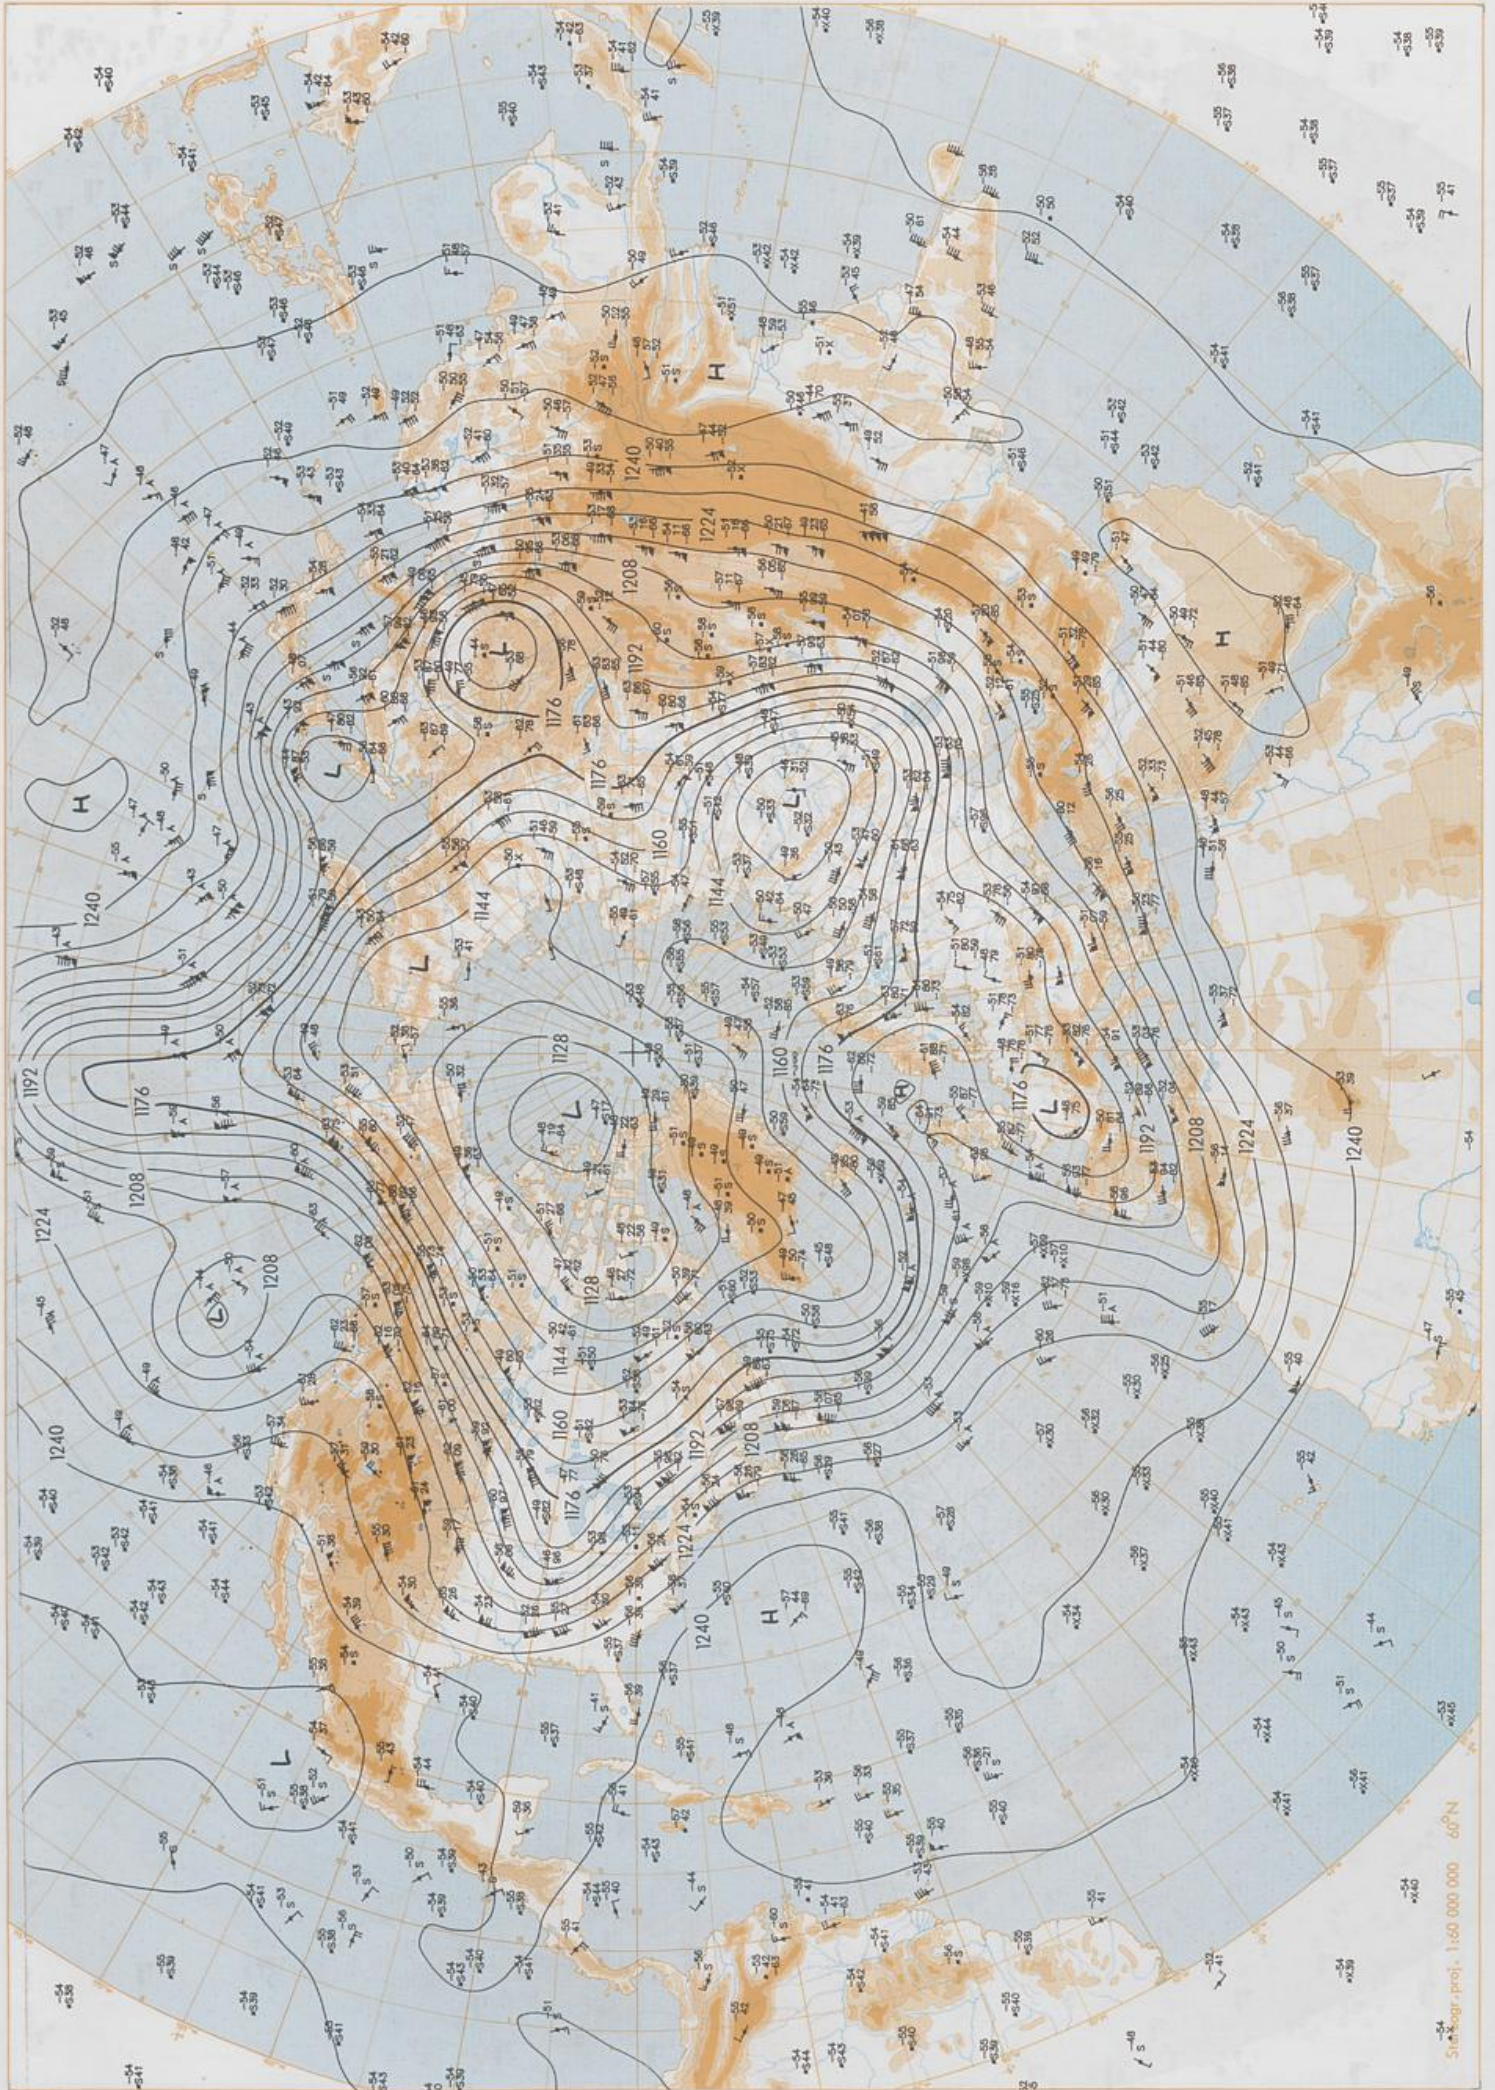

| Inhalt | Content | Contenu | Contenido |
|--|--|---|---|
| Bodenwetterkarte 00 UTC | Surface chart 00 UTC | Carte de surface à 00 UTC | Análisis en superficie a las 00 UTC |
| Bodenwetterkarte Nordhemisphäre 12 UTC | Surface chart northern hemisphere 12 UTC | Carte de surface sur l'hémisphère nord à 12 UTC | Análisis en superficie hemisferio norte a las 12 UTC |
| 500 - hPa-Fläche Nordhemisphäre 12 UTC | 500 hPa surface northern hemisphere 12 UTC | Surface 500 hPa sur l'hémisphère nord à 12 UTC | Topografía de la superficie de 500 hPa hemisferio norte de las 12 UTC |
| 200 - hPa-Fläche Nordhemisphäre 12 UTC | 200 hPa surface northern hemisphere 12 UTC | Surface 200 hPa sur l'hémisphère nord à 12 UTC | Topografía de la superficie de 200 hPa hemisferio norte de las 12 UTC |
| 100 - hPa-Fläche Nordhemisphäre 12 UTC | 100 hPa surface northern hemisphere 12 UTC | Surface 100 hPa sur l'hémisphère nord à 12 UTC | Topografía de la superficie de 100 hPa hemisferio norte de las 12 UTC |
| 850 - hPa 12 UTC, 700 hPa 12 UTC | 850 hPa 12 UTC, 700 hPa 12 UTC | 850 hPa 12 UTC, 700 hPa 12 UTC | 850 hPa 12 UTC, 700 hPa 12 UTC |
| Relative Topographie 500/1000 hPa 12 UTC | Thickness chart 500/1000 hPa 12 UTC | Carte d'épaisseur 500/1000 hPa 12 UTC | Relativa 500/1000 hPa 12 UTC |
| 300 - hPa 12 UTC | 300 hPa 12 UTC | 300 hPa 12 UTC | 300 hPa 12 UTC |
| Aerologische Diagramme 12 UTC | Aerological diagrams 12 UTC | Diagrammes aérologiques 12 UTC | Diagramas aerológicos 12 UTC |

BODEN
27-09-93 00 UTC

Stereogr. proj. 1:30 000 000 60°N

Surface chart 00 UTC

BODEN
27-09-93 14:21 UTC 1000 0000 60°N

500 hPa 12 UTC

200 hPa 12 UTC

100 hPa 12 UTC

Scale: 1:140 000 000

27.09.1993

Stereogr. proj., 1:30 000 000 in 60°N

850 hPa 12 UTC

700 hPa 12 UTC

Stereogr. proj. 1:30 000 000 in 60°N

500/1000 hPa 12 UTC

300 hPa 12 UTC

Aerological
Diagrams
12 UTC