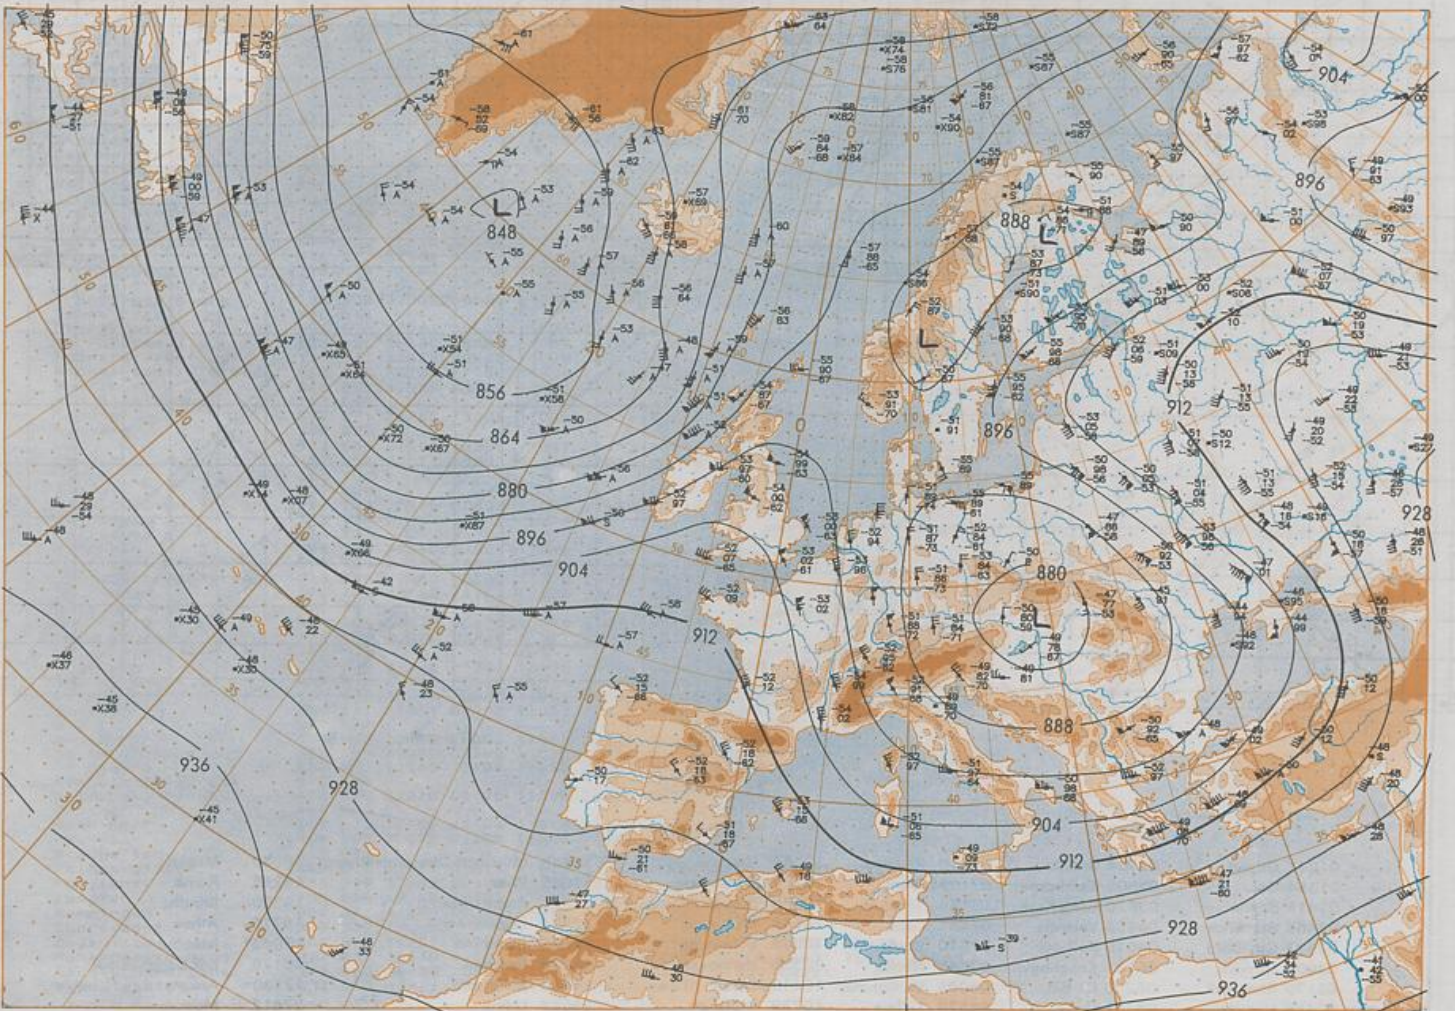

850 hPa 12 UTC

700 hPa 12 UTC

Stereogr. proj. 1:30 000 000 in 60°N

500/1000 hPa 12 UTC

300 hPa 12 UTC

Aerological  
Diagrams  
12 UTC

- |                 |                 |                 |                         |                               |                        |
|-----------------|-----------------|-----------------|-------------------------|-------------------------------|------------------------|
| 01241 Orland    | 03774 Crawley   | 06810 Payerne   | 10184 Greifswald        | 10868 München-Oberschleißheim | 18080 Milano           |
| 01384 Oslo      | 03808 Camborne  | 07110 Brest     | 10393 Lindenberg        | 11035 Wien                    | 18245 Roma             |
| 01415 Stavanger | 03920 Long Kesh | 07145 Trappes   | 10486 Dresden-Wahnsdorf | 11520 Praha-Libus             | 18320 Brindisi         |
| 02485 Stockholm | 03953 Valentia  | 07481 Lyon      | 10548 Meiningen         | 12374 Legionowo               | 18716 Athen            |
| 02527 Goteborg  | 04018 Keflavik  | 07510 Bordeaux  | 10035 Schleswig         | 12843 Budapest                | 17062 Istanbul         |
| 03005 Lerwick   | 06181 Kobenhavn | 07645 Nimes     | 10338 Hannover          | 13275 Beograd                 | 40179 Bet Dagan/Israel |
| 03170 Shanwell  | 08280 De Bilt   | 08001 La Coruna | 10410 Essen             | 15420 Bukarest                | 17130 Ankara           |
| 03496 Hemsby    | 08447 Uccle     | 08579 Lisboa    | 10739 Stuttgart         | 16044 Udine                   | 27612 Moskva           |