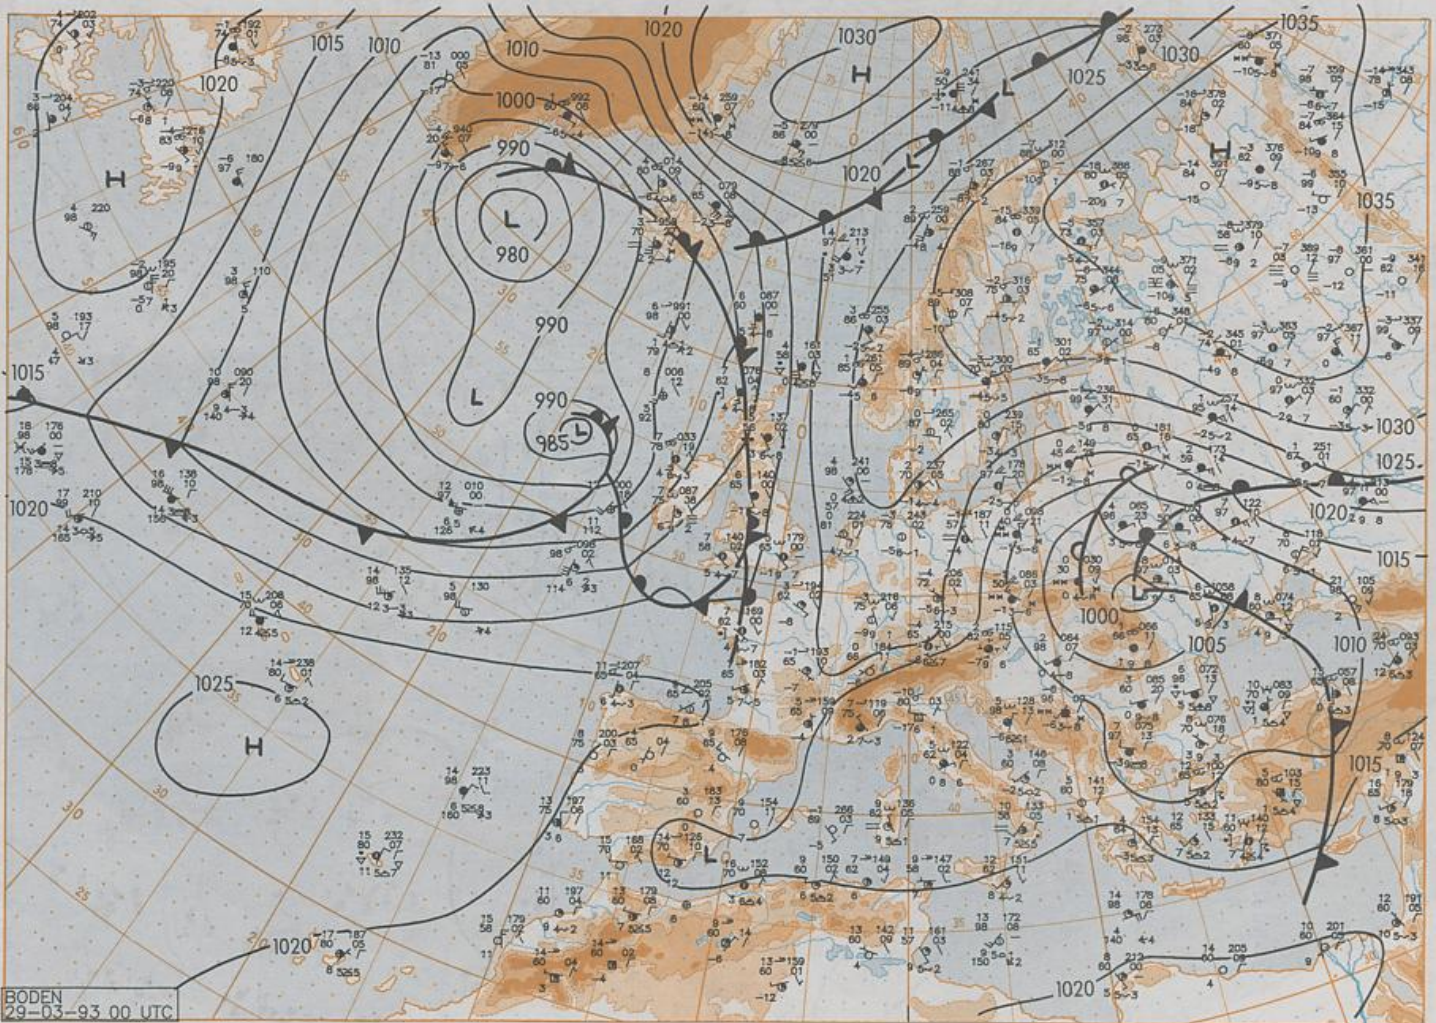

88

Inhalt	Content	Contenu	Contenido
Bodenwetterkarte 00 UTC	Surface chart 00 UTC	Carte de surface à 00 UTC	Análisis en superficie a las 00 UTC
Bodenwetterkarte Nordhemisphäre 12 UTC	Surface chart northern hemisphere 12 UTC	Carte de surface sur l'hémisphère nord à 12 UTC	Análisis en superficie hemisferio norte a las 12 UTC
500-hPa-Fläche Nordhemisphäre 12 UTC	500 hPa surface northern hemisphere 12 UTC	Surface 500 hPa sur l'hémisphère nord à 12 UTC	Topografía de la superficie de 500 hPa hemisferio norte de las 12 UTC
200-hPa-Fläche Nordhemisphäre 12 UTC	200 hPa surface northern hemisphere 12 UTC	Surface 200 hPa sur l'hémisphère nord à 12 UTC	Topografía de la superficie de 200 hPa hemisferio norte de las 12 UTC
100-hPa-Fläche Nordhemisphäre 12 UTC	100 hPa surface northern hemisphere 12 UTC	Surface 100 hPa sur l'hémisphère nord à 12 UTC	Topografía de la superficie de 100 hPa hemisferio norte de las 12 UTC
850-hPa 12 UTC, 700 hPa 12 UTC	850 hPa 12 UTC, 700 hPa 12 UTC	850 hPa 12 UTC, 700 hPa 12 UTC	850 hPa 12 UTC, 700 hPa 12 UTC
Relative Topographie 500/1000 hPa 12 UTC	Thickness chart 500/1000 hPa 12 UTC	Carte d'épaisseur 500/1000 hPa 12 UTC	Relativa 500/1000 hPa 12 UTC
300-hPa 12 UTC	300 hPa 12 UTC	300 hPa 12 UTC	300 hPa 12 UTC
Aerologische Diagramme 12 UTC	Aerological diagrams 12 UTC	Diagrammes aérologiques 12 UTC	Diagramas aerológicos 12 UTC

BODEN  
29-03-93 00 UTC

Stereogr. proj., 1:30 000 000 60°N

Surface chart 00 UTC

Stereogr. proj. 1:60 000 000 60°N

Surface chart 12 UTC

500 hPa 12 UTC

Stereogr. proj. 1:60 000 000 60°N

Stereogr. proj.: 1:30 000 000 in 60°N