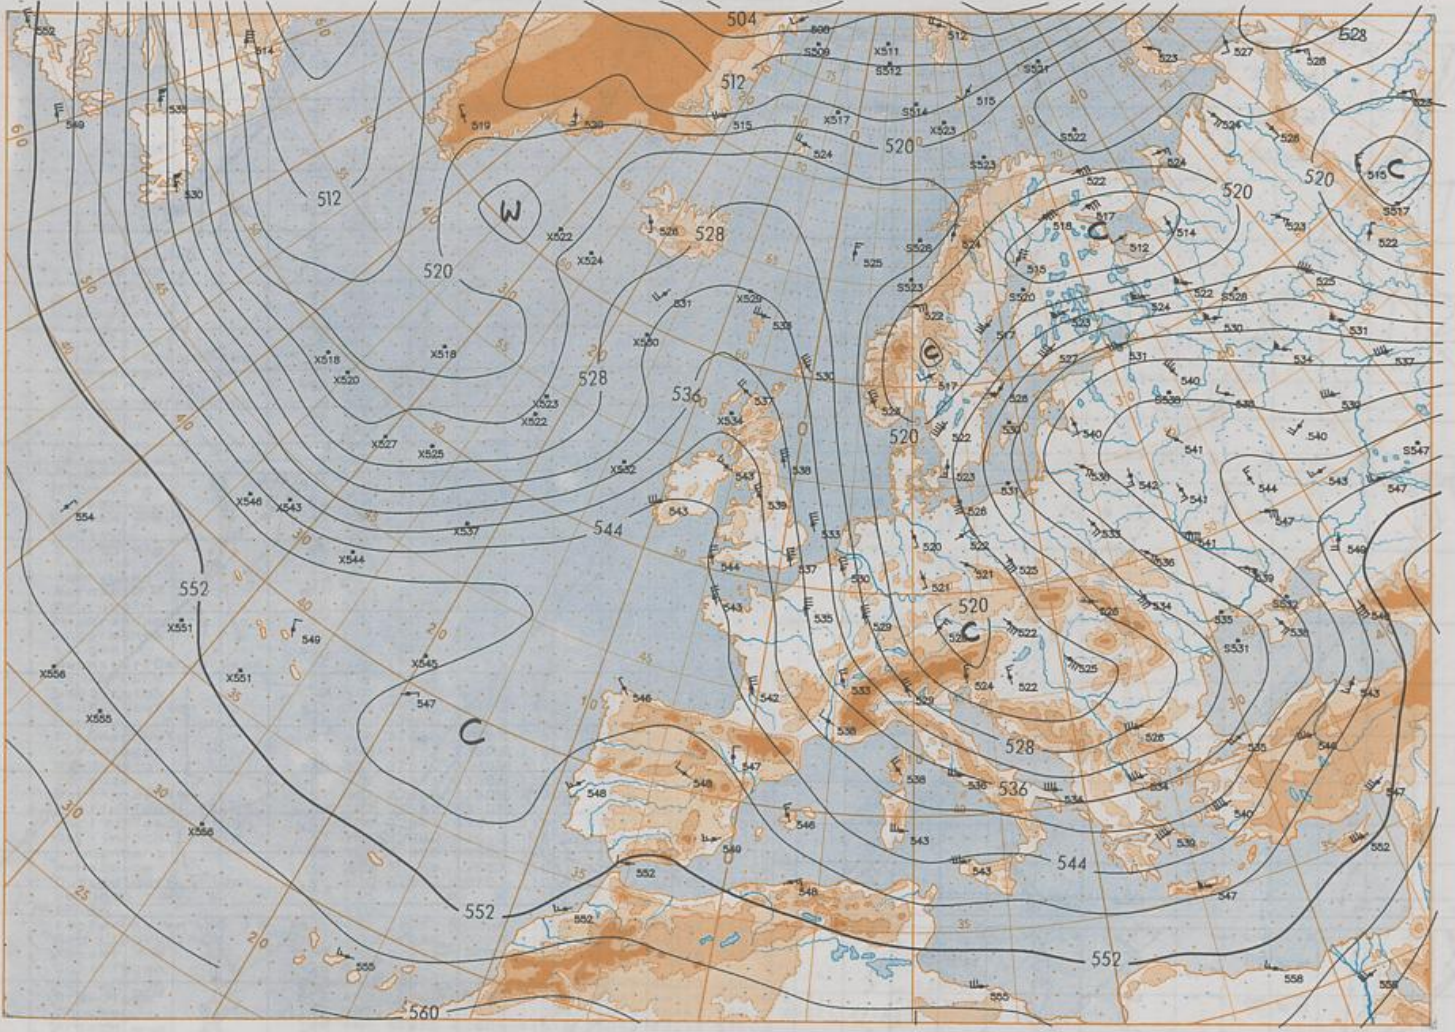

BODEN  
29-03-93 00 UTC

Stereogr. proj., 1:30 000 000 60°N

Surface chart 00 UTC

Stereogr. proj. 1:60 000 000 60°N

Surface chart 12 UTC

500 hPa 12 UTC

Stereogr. proj. 1:60 000 000 60°N

Stereogr. proj.: 1:30 000 000 in 60°N

850 hPa 12 UTC

700 hPa 12 UTC

Stereogr. proj. 1:30 000 000 in 60°N

500/1000 hPa 12 UTC

300 hPa 12 UTC

Aerological  
Diagrams  
12 UTC

- |                 |                 |                 |                         |                               |                        |
|-----------------|-----------------|-----------------|-------------------------|-------------------------------|------------------------|
| 01241 Orland    | 03774 Crawley   | 06810 Payerne   | 10184 Greifswald        | 10868 München-Oberschleißheim | 18080 Milano           |
| 01384 Oslo      | 03808 Camborne  | 07110 Brest     | 10393 Lindenberg        | 11035 Wien                    | 18245 Roma             |
| 01415 Stavanger | 03920 Long Kesh | 07145 Trappes   | 10486 Dresden-Wahnsdorf | 11520 Praha-Libus             | 18320 Brindisi         |
| 02485 Stockholm | 03953 Valentia  | 07481 Lyon      | 10548 Meiningen         | 12374 Legionowo               | 18716 Athen            |
| 02527 Goteborg  | 04018 Keflavik  | 07510 Bordeaux  | 10035 Schleswig         | 12843 Budapest                | 17062 Istanbul         |
| 03005 Lerwick   | 06181 Kobenhavn | 07645 Nimes     | 10338 Hannover          | 13275 Beograd                 | 40179 Bet Dagan/Israel |
| 03170 Shanwell  | 08280 De Bilt   | 08001 La Coruna | 10410 Essen             | 15420 Bukarest                | 17130 Ankara           |
| 03496 Hemsby    | 08447 Uccle     | 08579 Lisboa    | 10739 Stuttgart         | 16044 Udine                   | 27612 Moskva           |