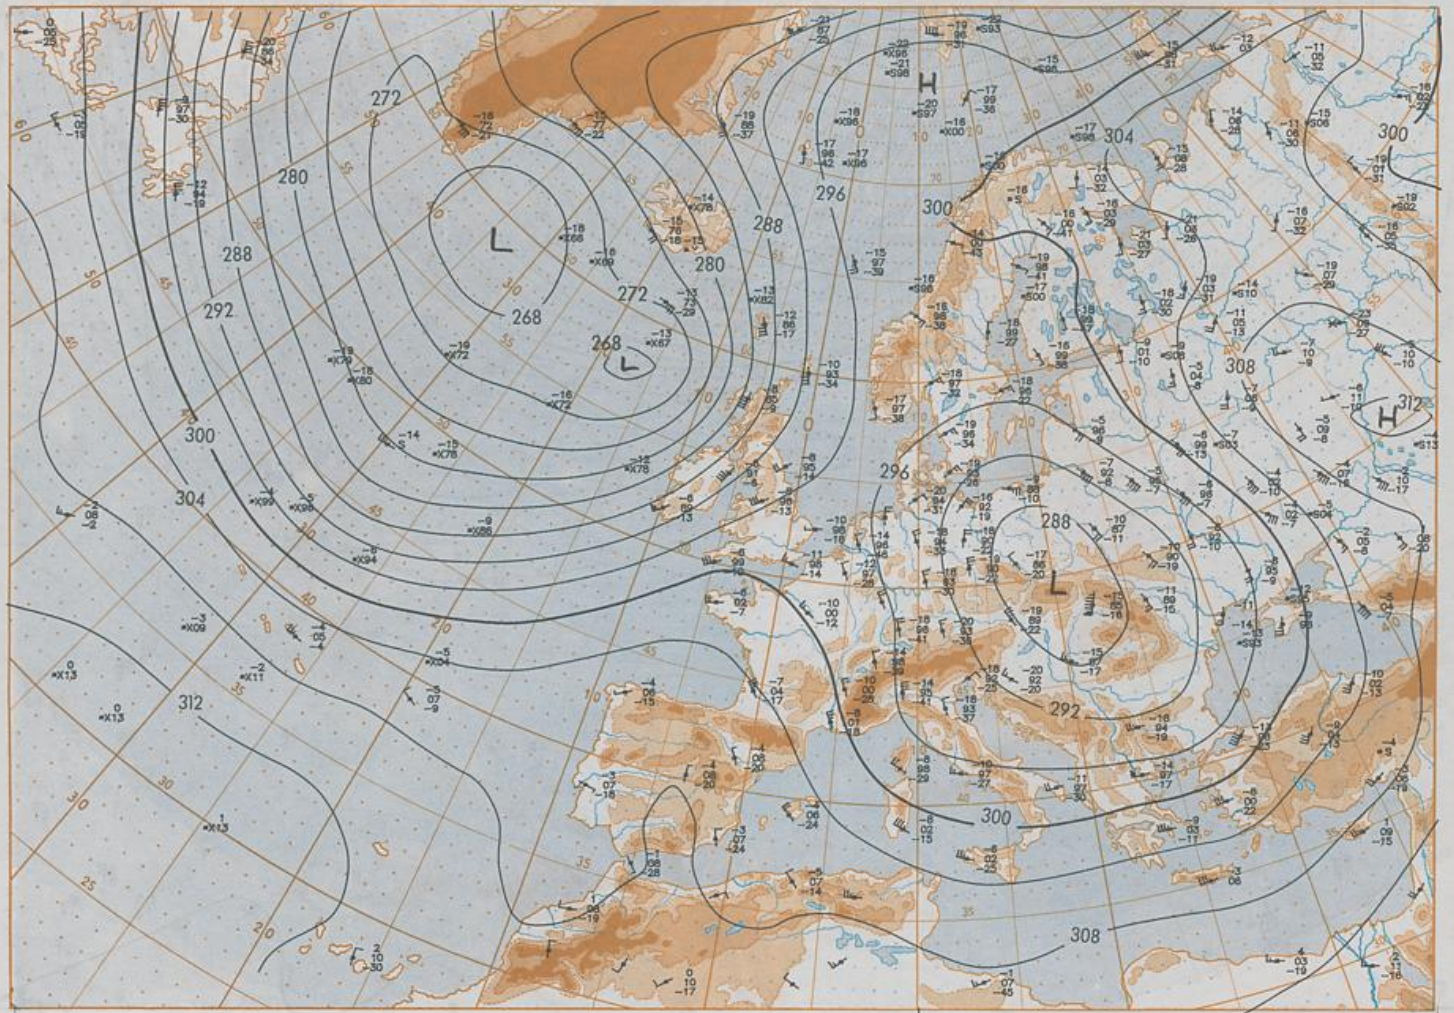

BODEN  
29-03-93 00 UTC

Stereogr. proj., 1:30 000 000 60°N

Surface chart 00 UTC

Stereogr. proj. 1:60 000 000 60°N

Surface chart 12 UTC

500 hPa 12 UTC

Stereogr. proj. 1:60 000 000 60°N

Stereogr. proj.: 1:30 000 000 in 60°N

850 hPa 12 UTC

700 hPa 12 UTC

Stereogr. proj. 1:30 000 000 in 60°N

500/1000 hPa 12 UTC

300 hPa 12 UTC

Aerological  
Diagrams  
12 UTC

- |                 |                 |                 |                         |                               |                        |
|-----------------|-----------------|-----------------|-------------------------|-------------------------------|------------------------|
| 01241 Orland    | 03774 Crawley   | 06810 Payerne   | 10184 Greifswald        | 10868 München-Oberschleißheim | 18080 Milano           |
| 01384 Oslo      | 03808 Camborne  | 07110 Brest     | 10393 Lindenberg        | 11035 Wien                    | 18245 Roma             |
| 01415 Stavanger | 03920 Long Kesh | 07145 Trappes   | 10486 Dresden-Wahnsdorf | 11520 Praha-Libus             | 18320 Brindisi         |
| 02485 Stockholm | 03953 Valentia  | 07481 Lyon      | 10548 Meiningen         | 12374 Legionowo               | 18716 Athen            |
| 02527 Goteborg  | 04018 Keflavik  | 07510 Bordeaux  | 10035 Schleswig         | 12843 Budapest                | 17062 Istanbul         |
| 03005 Lerwick   | 06181 Kobenhavn | 07645 Nimes     | 10338 Hannover          | 13275 Beograd                 | 40179 Bet Dagan/Israel |
| 03170 Shanwell  | 08280 De Bilt   | 08001 La Coruna | 10410 Essen             | 15420 Bukarest                | 17130 Ankara           |
| 03496 Hemsby    | 08447 Uccle     | 08579 Lisboa    | 10739 Stuttgart         | 16044 Udine                   | 27612 Moskva           |