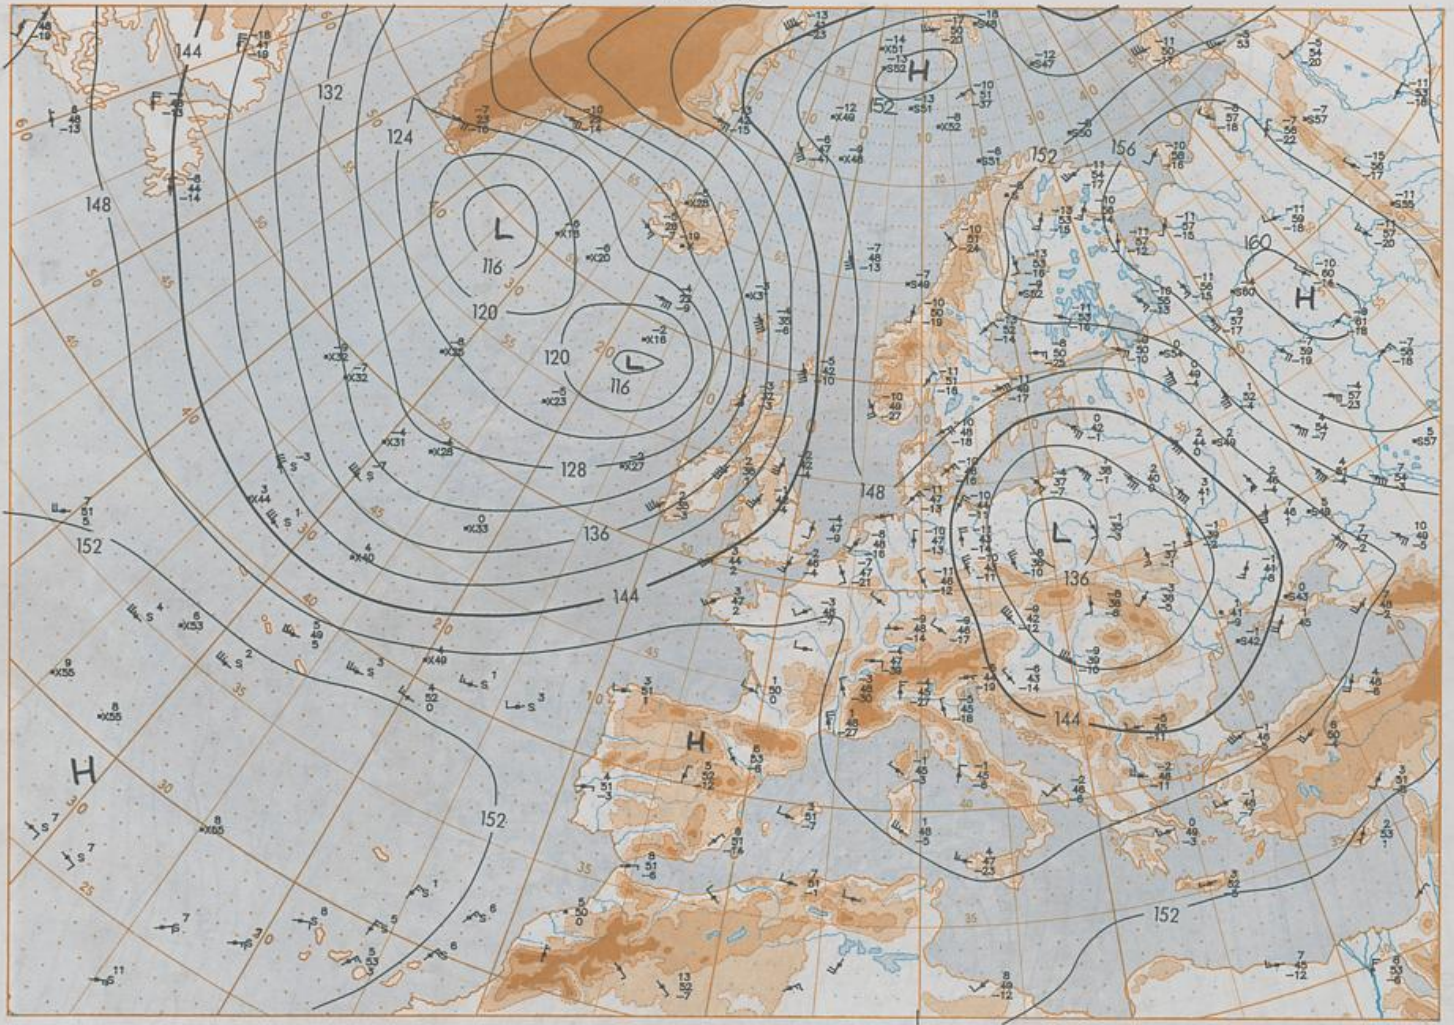

BODEN  
29-03-93 00 UTC

Stereogr. proj., 1:30 000 000 60°N

Surface chart 00 UTC

Stereogr. proj. 1:60 000 000 60°N

Surface chart 12 UTC

500 hPa 12 UTC

Stereogr. proj. 1:60 000 000 60°N

Stereogr. proj.: 1:30 000 000 in 60°N

850 hPa 12 UTC

700 hPa 12 UTC

Stereogr. proj. 1:30 000 000 in 60°N

500/1000 hPa 12 UTC

300 hPa 12 UTC

Aerological  
Diagrams  
12 UTC

- |                 |                 |                 |                         |                               |                        |
|-----------------|-----------------|-----------------|-------------------------|-------------------------------|------------------------|
| 01241 Orland    | 03774 Crawley   | 06810 Payerne   | 10184 Greifswald        | 10868 München-Oberschleißheim | 18080 Milano           |
| 01384 Oslo      | 03808 Camborne  | 07110 Brest     | 10393 Lindenberg        | 11035 Wien                    | 18245 Roma             |
| 01415 Stavanger | 03920 Long Kesh | 07145 Trappes   | 10486 Dresden-Wahnsdorf | 11520 Praha-Libus             | 18320 Brindisi         |
| 02485 Stockholm | 03953 Valentia  | 07481 Lyon      | 10548 Meiningen         | 12374 Legionowo               | 18716 Athen            |
| 02527 Goteborg  | 04018 Keflavik  | 07510 Bordeaux  | 10035 Schleswig         | 12843 Budapest                | 17062 Istanbul         |
| 03005 Lerwick   | 06181 Kobenhavn | 07645 Nimes     | 10338 Hannover          | 13275 Beograd                 | 40179 Bet Dagan/Israel |
| 03170 Shanwell  | 08280 De Bilt   | 08001 La Coruna | 10410 Essen             | 15420 Bukarest                | 17130 Ankara           |
| 03496 Hemsby    | 08447 Uccle     | 08579 Lisboa    | 10739 Stuttgart         | 16044 Udine                   | 27612 Moskva           |