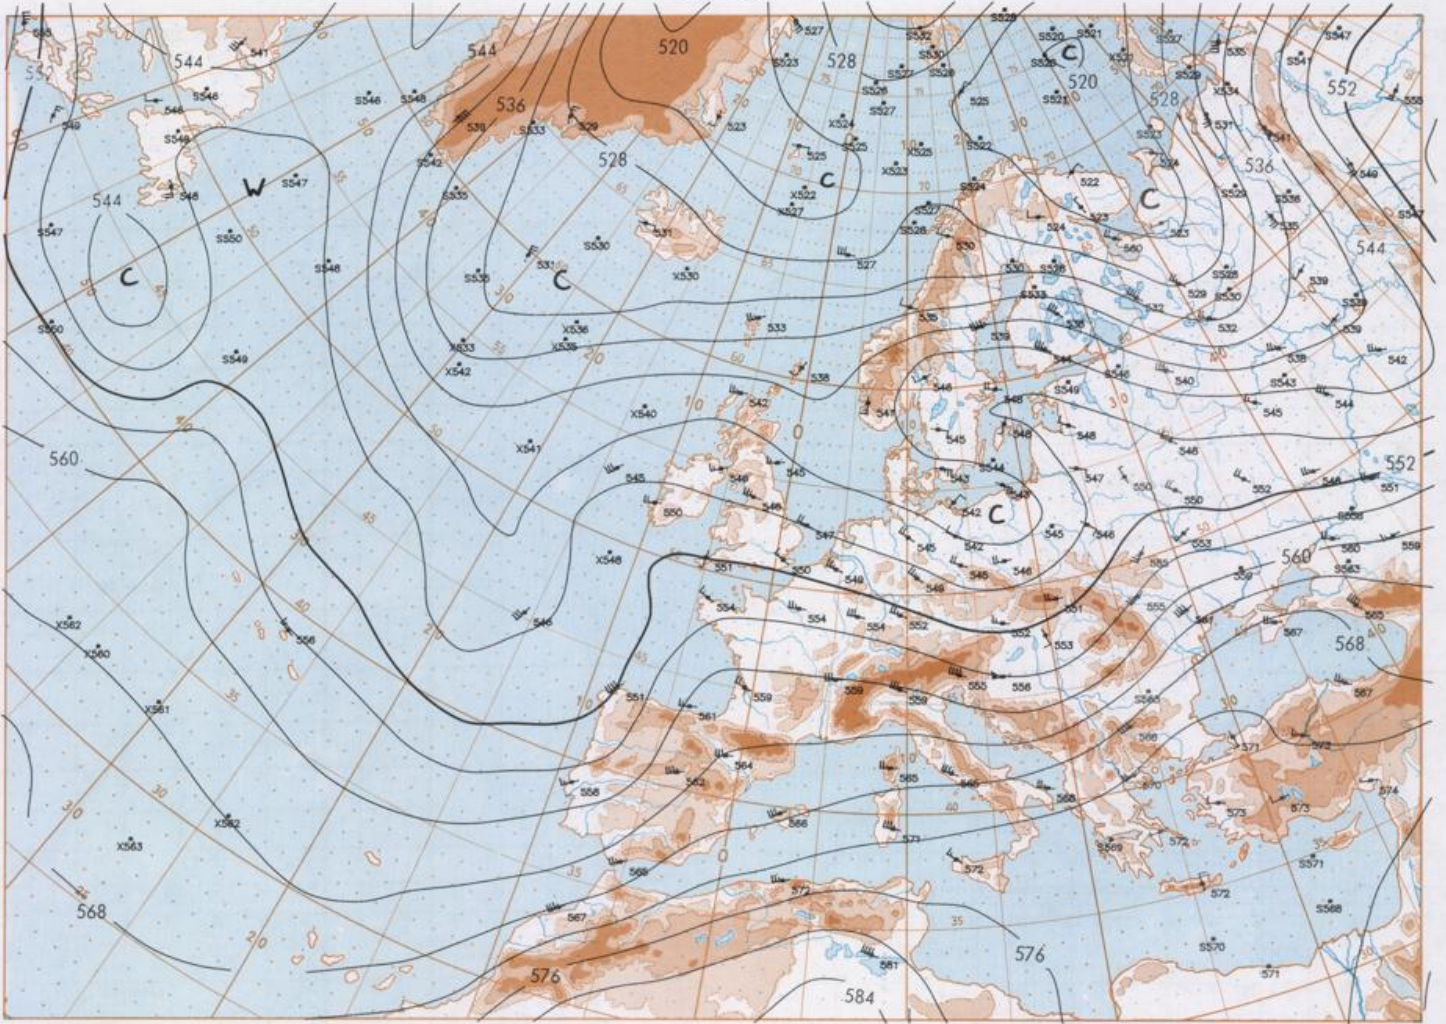

EDEN  
29-05-93 11:21 UTC 000 000 60°N

Surface chart 12 UTC

500 hPa 12 UTC

Stereogr. proj. 1:1000 000 000 60°N

100 hPa 12 UTC

Stereogr. proj. 1:250 000 000 60°N

Stereogr. proj. 1:30 000 000 in 60°N

850 hPa 12 UTC

700 hPa 12 UTC

Stereogr. proj. 1:30 000 000 in 60°N

500/1000 hPa 12 UTC

300 hPa 12 UTC

Aerological  
Diagrams  
12 UTC

- |                 |                 |                 |                         |                               |                        |
|-----------------|-----------------|-----------------|-------------------------|-------------------------------|------------------------|
| 01241 Orland    | 03774 Crawley   | 06810 Payerne   | 10184 Greifswald        | 10888 München-Oberschleißheim | 16080 Milano           |
| 01384 Oslo      | 03808 Camborne  | 07110 Brest     | 10393 Lindenberg        | 11035 Wien                    | 16245 Roma             |
| 01415 Stavanger | 03920 Long Kesh | 07145 Trappes   | 10488 Dresden-Wahnsdorf | 11520 Praha-Libus             | 16320 Brindisi         |
| 02465 Stockholm | 03953 Valentia  | 07481 Lyon      | 10548 Mainingen         | 12374 Legionowo               | 16716 Athen            |
| 02527 Göteborg  | 04018 Keflavik  | 07510 Bordeaux  | 10035 Schleswig         | 12843 Budapest                | 17062 Istanbul         |
| 03005 Lerwick   | 06181 Kobenhavn | 07845 Nimes     | 10338 Hannover          | 13275 Beograd                 | 40179 Bet Dagan/Israel |
| 03170 Shanwell  | 06260 De Bilt   | 08001 La Coruna | 10410 Essen             | 15420 Bukarest                | 17130 Ankara           |
| 03496 Hemsby    | 06447 Uccle     | 08579 Lieboe    | 10739 Stuttgart         | 16044 Udine                   | 27612 Moskva           |