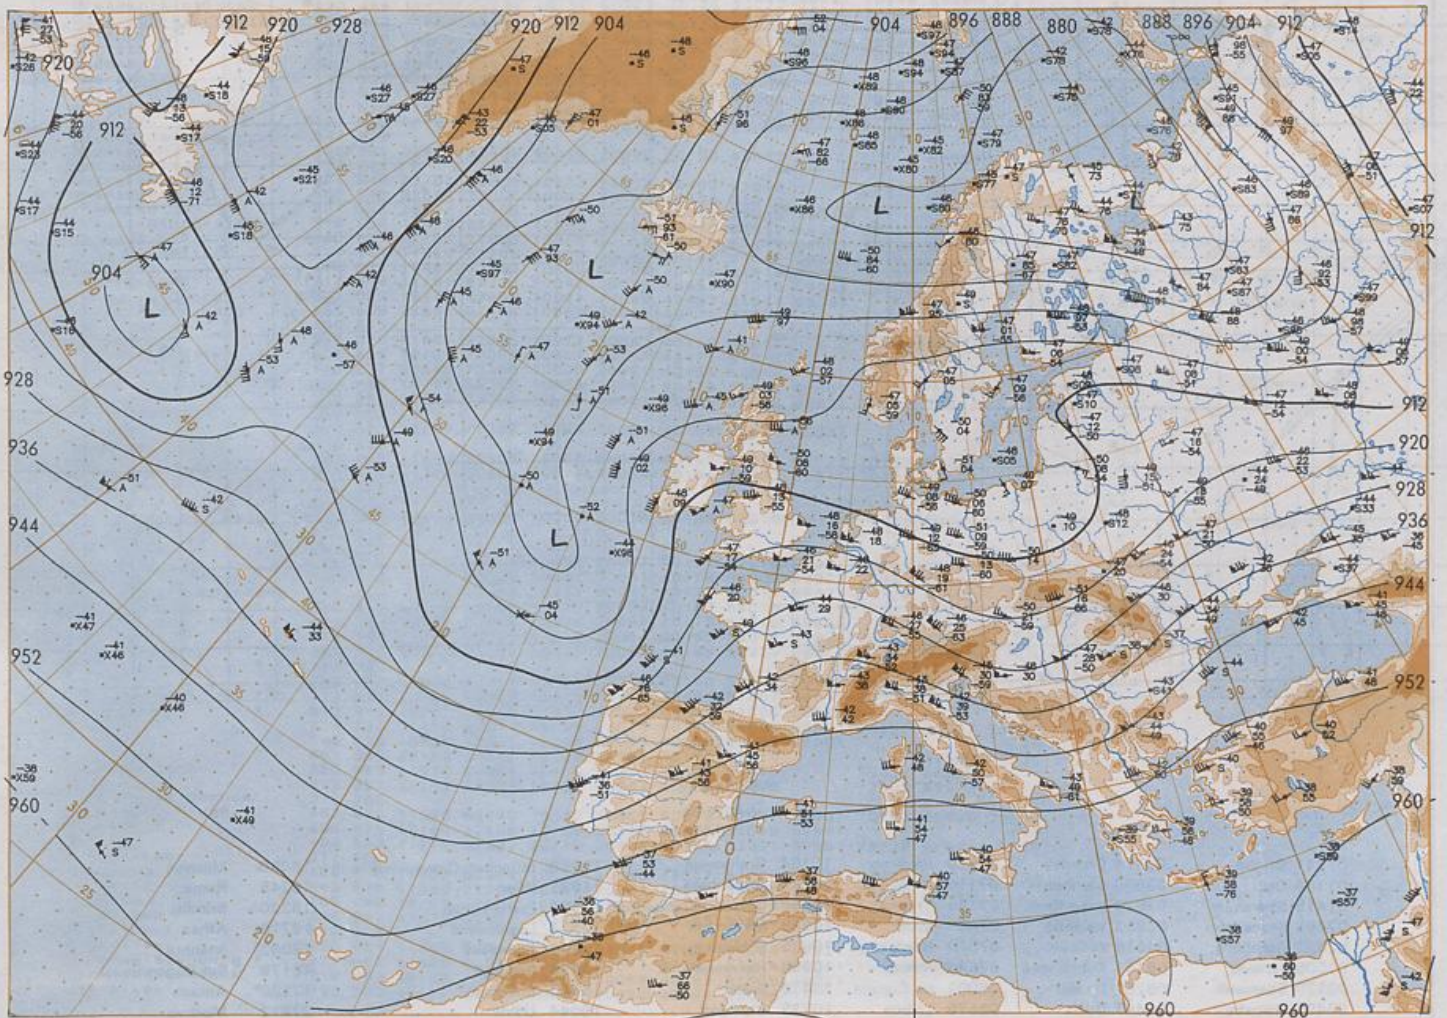

Stereogr. proj. +220 0 000 000 60°N

Stereogr. proj. 1:30 000 000 in 60°N

850 hPa 12 UTC

700 hPa 12 UTC

Stereogr. proj. 1:30 000 000 in 60°N

500/1000 hPa 12 UTC

300 hPa 12 UTC

Aerological Diagrams 12 UTC