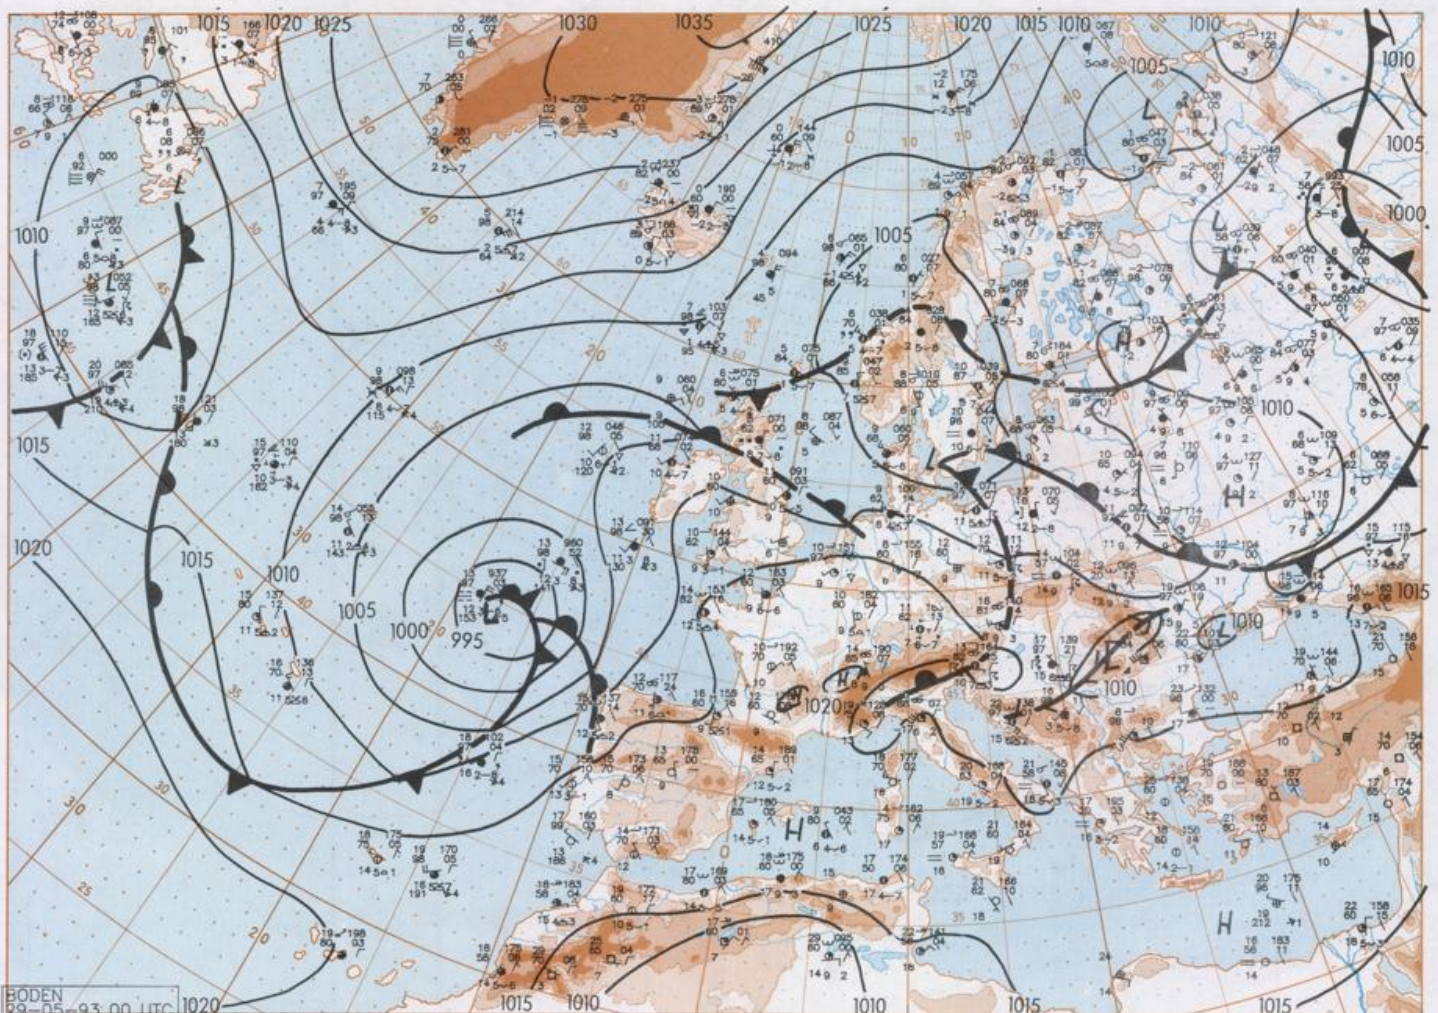

EDEN  
29-05-93 11:21 UTC 000 000 60°N

Surface chart 12 UTC

500 hPa 12 UTC

Stereogr. proj. 1:1000 000 000 60°N

100 hPa 12 UTC

Stereogr. proj. 1:250 000 000 60°N

Stereogr. proj. 1:30 000 000 in 60°N

850 hPa 12 UTC