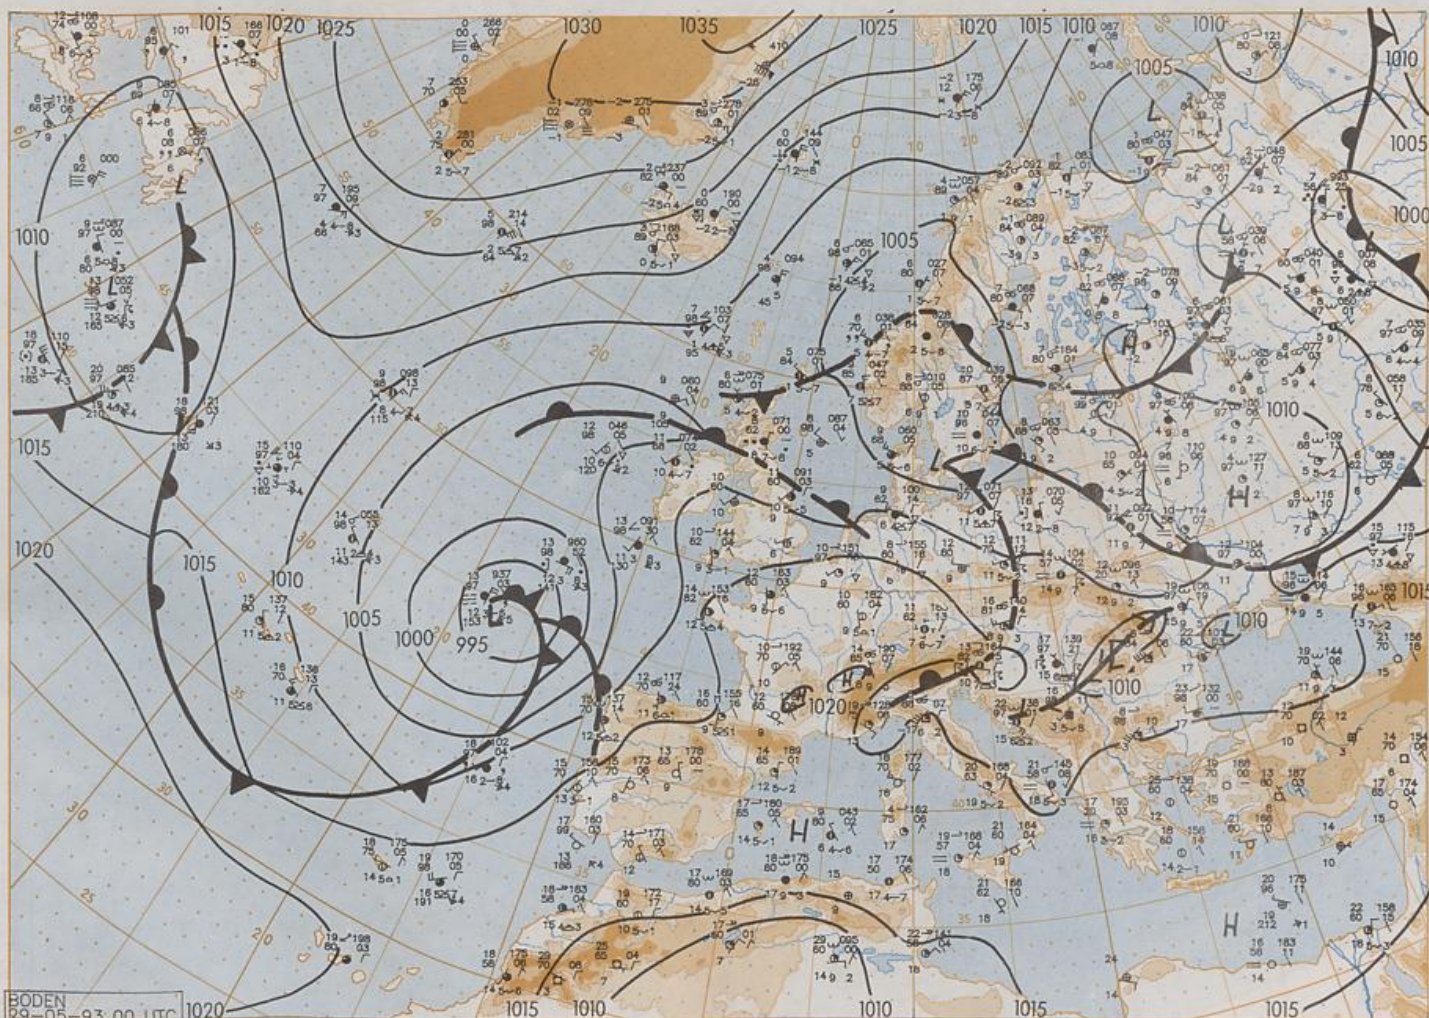

149

Inhalt	Content	Contenu	Contenido
Bodenwetterkarte 00 UTC	Surface chart 00 UTC	Carte de surface à 00 UTC	Análisis en superficie a las 00 UTC
Bodenwetterkarte Nordhemisphäre 12 UTC	Surface chart northern hemisphere 12 UTC	Carte de surface sur l'hémisphère nord à 12 UTC	Análisis en superficie hemisferio norte a las 12 UTC
500-hPa-Fläche Nordhemisphäre 12 UTC	500 hPa surface northern hemisphere 12 UTC	Surface 500 hPa sur l'hémisphère nord à 12 UTC	Topografía de la superficie de 500 hPa hemisferio norte de las 12 UTC
200-hPa-Fläche Nordhemisphäre 12 UTC	200 hPa surface northern hemisphere 12 UTC	Surface 200 hPa sur l'hémisphère nord à 12 UTC	Topografía de la superficie de 200 hPa hemisferio norte de las 12 UTC
100-hPa-Fläche Nordhemisphäre 12 UTC	100 hPa surface northern hemisphere 12 UTC	Surface 100 hPa sur l'hémisphère nord à 12 UTC	Topografía de la superficie de 100 hPa hemisferio norte de las 12 UTC
850-hPa 12 UTC, 700 hPa 12 UTC	850 hPa 12 UTC, 700 hPa 12 UTC	850 hPa 12 UTC, 700 hPa 12 UTC	850 hPa 12 UTC, 700 hPa 12 UTC
Relative Topographie 500/1000 hPa 12 UTC	Thickness chart 500/1000 hPa 12 UTC	Carte d'épaisseur 500/1000 hPa 12 UTC	Relativa 500/1000 hPa 12 UTC
300-hPa 12 UTC	300 hPa 12 UTC	300 hPa 12 UTC	300 hPa 12 UTC
Aerologische Diagramme 12 UTC	Aerological diagrams 12 UTC	Diagrammes aérologiques 12 UTC	Diagramas aerológicos 12 UTC