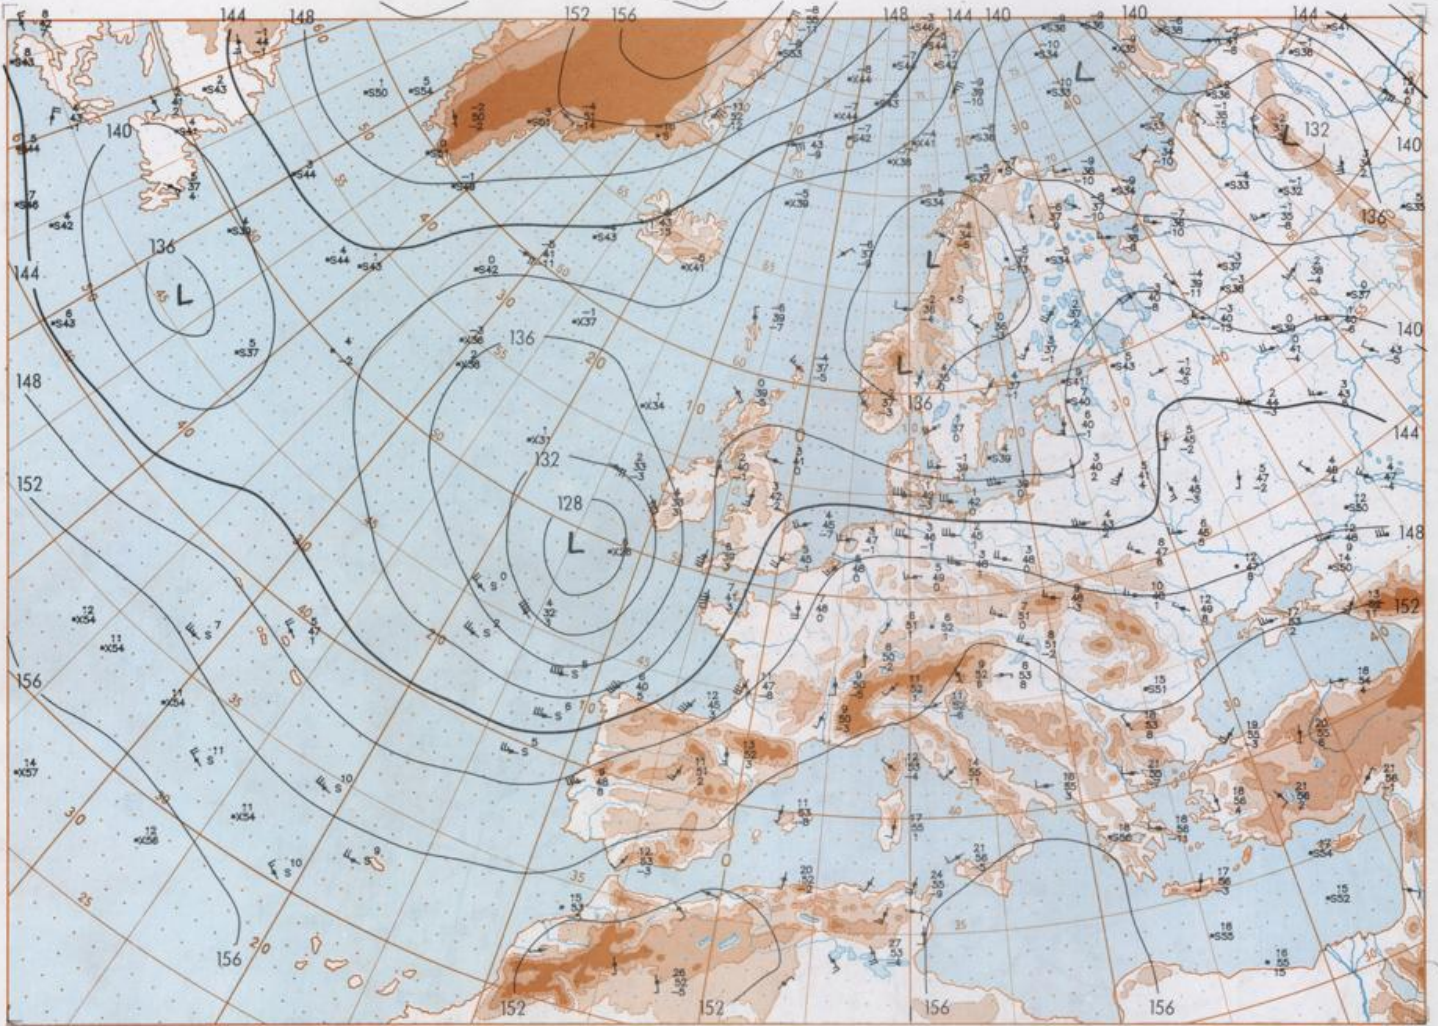

Inhalt	Content	Contenu	Contenido
Bodenwetterkarte 00 UTC	Surface chart 00 UTC	Carte de surface à 00 UTC	Análisis en superficie a las 00 UTC
Bodenwetterkarte Nordhemisphäre 12 UTC	Surface chart northern hemisphere 12 UTC	Carte de surface sur l'hémisphère nord à 12 UTC	Análisis en superficie hemisferio norte a las 12 UTC
500 - hPa-Fläche Nordhemisphäre 12 UTC	500 hPa surface northern hemisphere 12 UTC	Surface 500 hPa sur l'hémisphère nord à 12 UTC	Topografía de la superficie de 500 hPa hemisferio norte de las 12 UTC
200 - hPa-Fläche Nordhemisphäre 12 UTC	200 hPa surface northern hemisphere 12 UTC	Surface 200 hPa sur l'hémisphère nord à 12 UTC	Topografía de la superficie de 200 hPa hemisferio norte de las 12 UTC
100 - hPa-Fläche Nordhemisphäre 12 UTC	100 hPa surface northern hemisphere 12 UTC	Surface 100 hPa sur l'hémisphère nord à 12 UTC	Topografía de la superficie de 100 hPa hemisferio norte de las 12 UTC
850 - hPa 12 UTC, 700 hPa 12 UTC	850 hPa 12 UTC, 700 hPa 12 UTC	850 hPa 12 UTC, 700 hPa 12 UTC	850 hPa 12 UTC, 700 hPa 12 UTC
Relative Topographie 500/1000 hPa 12 UTC	Thickness chart 500/1000 hPa 12 UTC	Carte d'épaisseur 500/1000 hPa 12 UTC	Relative 500/1000 hPa 12 UTC
300 - hPa 12 UTC	300 hPa 12 UTC	300 hPa 12 UTC	300 hPa 12 UTC
Aerologische Diagramme 12 UTC	Aerological diagrams 12 UTC	Diagrammes aérologiques 12 UTC	Diagramas aerológicos 12 UTC

EDEN  
29-05-93 11:21 UTC 000 000 60°N

Surface chart 12 UTC

500 hPa 12 UTC

Stereogr. proj. 1:1000 000 000 60°N

100 hPa 12 UTC

Stereogr. proj. 1:250 000 000 60°N

Stereogr. proj. 1:30 000 000 in 60°N

850 hPa 12 UTC