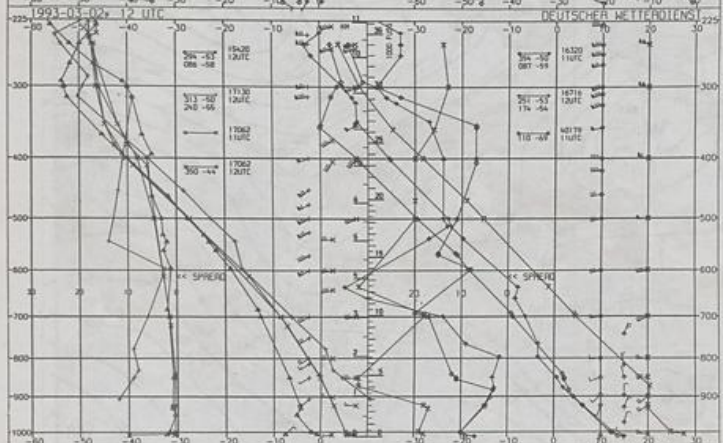

Stereogr. proj. 1:30 000 000 60°N

Surface chart 00 UTC

Stereogr. proj. 1:40 000 000 60°N

Surface chart 12 UTC

500 hPa 12 UTC

Stereog. proj.: 1:60 000 000 60°N

200 hPa 12 UTC

Stereogr. proj. 1:60,000,000 60°N

100 hPa 12 UTC

Stereogr. proj.: 74,60 000 000 60° N

02.03.1993

Stereogr. proj. 1:30 000 000 in 60°N

850 hPa 12 UTC

700 hPa 12 UTC

Stereogr. proj. 1:30 000 000 in 60°N

500/1000 hPa 12 UTC

300 hPa 12 UTC

Aerological  
Diagrams  
12 UTC

- |                 |                 |                 |                         |                               |                        |
|-----------------|-----------------|-----------------|-------------------------|-------------------------------|------------------------|
| 01241 Orland    | 03774 Crawley   | 06610 Payerne   | 10184 Greifswald        | 10868 München-Oberschleißheim | 16080 Milano           |
| 01384 Oslo      | 03808 Camborne  | 07110 Brest     | 10393 Lindenberg        | 11035 Wien                    | 16245 Roma             |
| 01415 Stavanger | 03920 Long Kesh | 07145 Trappes   | 10486 Dresden-Wahnsdorf | 11520 Praha-Libus             | 16320 Brindisi         |
| 02485 Stockholm | 03953 Valentia  | 07481 Lyon      | 10548 Meiningen         | 12374 Legionowo               | 16716 Athen            |
| 02527 Göteborg  | 04018 Keflavik  | 07510 Bordeaux  | 10035 Schleswig         | 12843 Budapest                | 17062 Istanbul         |
| 03005 Lerwick   | 06181 Kobenhavn | 07845 Nimes     | 10338 Hannover          | 13275 Beograd                 | 40179 Bat Dagan/Israel |
| 03170 Shanwell  | 06280 De Bilt   | 08001 La Coruna | 10410 Essen             | 15420 Bukarest                | 17130 Ankara           |
| 03496 Hemsby    | 06447 Uccle     | 08579 Lisboa    | 10739 Stuttgart         | 16044 Udine                   | 27812 Moskva           |