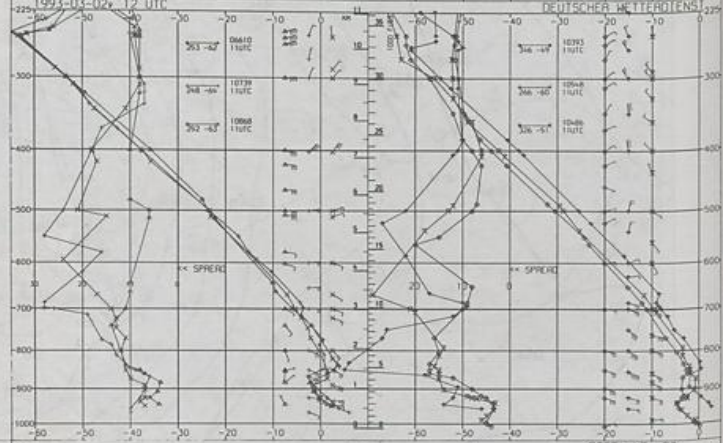

100 hPa 12 UTC

Stereogr. proj.: 74,60 000 000 60° N

02.03.1993

Stereogr. proj. 1:30 000 000 in 60°N

850 hPa 12 UTC

700 hPa 12 UTC

Stereogr. proj. 1:30 000 000 in 60°N

500/1000 hPa 12 UTC

300 hPa 12 UTC

Aerological  
Diagrams  
12 UTC

- |                 |                 |                 |                         |                               |                        |
|-----------------|-----------------|-----------------|-------------------------|-------------------------------|------------------------|
| 01241 Orland    | 03774 Crawley   | 06610 Payerne   | 10184 Greifswald        | 10868 München-Oberschleißheim | 16080 Milano           |
| 01384 Oslo      | 03808 Camborne  | 07110 Brest     | 10393 Lindenberg        | 11035 Wien                    | 16245 Roma             |
| 01415 Stavanger | 03920 Long Kesh | 07145 Trappes   | 10486 Dresden-Wahnsdorf | 11520 Praha-Libus             | 16320 Brindisi         |
| 02485 Stockholm | 03953 Valentia  | 07481 Lyon      | 10548 Meiningen         | 12374 Legionowo               | 16716 Athen            |
| 02527 Göteborg  | 04018 Keflavik  | 07510 Bordeaux  | 10035 Schleswig         | 12843 Budapest                | 17062 Istanbul         |
| 03005 Lerwick   | 06181 Kobenhavn | 07845 Nimes     | 10338 Hannover          | 13275 Beograd                 | 40179 Bat Dagan/Israel |
| 03170 Shanwell  | 06280 De Bilt   | 08001 La Coruna | 10410 Essen             | 15420 Bukarest                | 17130 Ankara           |
| 03496 Hemsby    | 06447 Uccle     | 08579 Lisboa    | 10739 Stuttgart         | 16044 Udine                   | 27812 Moskva           |