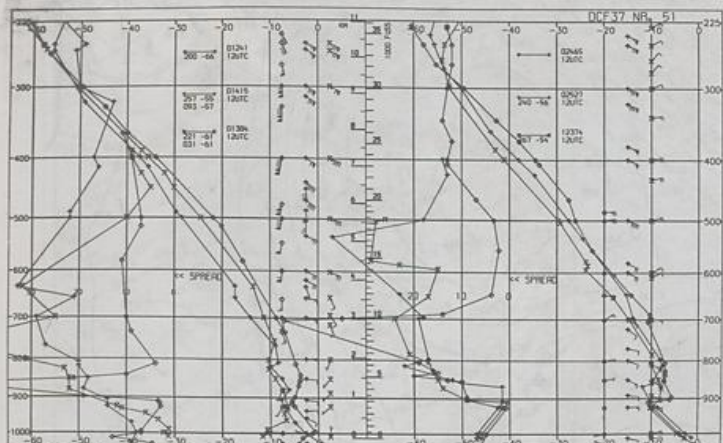

Stereogr. proj. 1:30 000 000 60°N

Surface chart 00 UTC

Stereogr. proj. 1:40 000 000 60°N

Surface chart 12 UTC

500 hPa 12 UTC

Stereog. proj.: 1:60 000 000 60°N

200 hPa 12 UTC

Stereogr. proj. 1:60,000,000 60°N

100 hPa 12 UTC

Stereogr. proj.: 74,60 000 000 60° N

02.03.1993

Stereogr. proj. 1:30 000 000 in 60°N

850 hPa 12 UTC

700 hPa 12 UTC

Stereogr. proj. 1:30 000 000 in 60°N

500/1000 hPa 12 UTC

300 hPa 12 UTC

Aerological  
Diagrams  
12 UTC

- |                 |                 |                 |                         |                               |                        |
|-----------------|-----------------|-----------------|-------------------------|-------------------------------|------------------------|
| 01241 Orland    | 03774 Crawley   | 06610 Payerne   | 10184 Greifswald        | 10868 München-Oberschleißheim | 16080 Milano           |
| 01384 Oslo      | 03808 Camborne  | 07110 Brest     | 10393 Lindenberg        | 11035 Wien                    | 16245 Roma             |
| 01415 Stavanger | 03920 Long Kesh | 07145 Trappes   | 10486 Dresden-Wahnsdorf | 11520 Praha-Libus             | 16320 Brindisi         |
| 02485 Stockholm | 03953 Valentia  | 07481 Lyon      | 10548 Meiningen         | 12374 Legionowo               | 16716 Athen            |
| 02527 Göteborg  | 04018 Keflavik  | 07510 Bordeaux  | 10035 Schleswig         | 12843 Budapest                | 17062 Istanbul         |
| 03005 Lerwick   | 06181 Kobenhavn | 07845 Nimes     | 10338 Hannover          | 13275 Beograd                 | 40179 Bat Dagan/Israel |
| 03170 Shanwell  | 06280 De Bilt   | 08001 La Coruna | 10410 Essen             | 15420 Bukarest                | 17130 Ankara           |
| 03496 Hemsby    | 06447 Uccle     | 08579 Lisboa    | 10739 Stuttgart         | 16044 Udine                   | 27812 Moskva           |