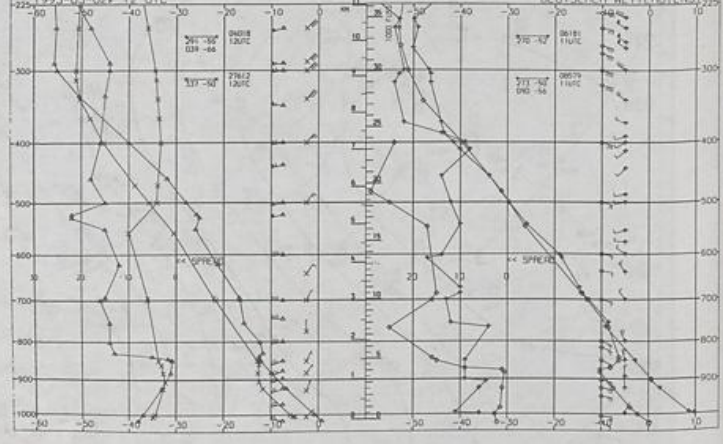

Stereogr. proj. 1:30 000 000 60°N

Surface chart 00 UTC

Stereogr. proj. 1:40 000 000 60°N

Surface chart 12 UTC

500 hPa 12 UTC

Stereog. proj.: 1:60 000 000 60°N

200 hPa 12 UTC

Stereogr. proj. 1:60,000,000 60°N

100 hPa 12 UTC

Stereogr. proj.: 74,60 000 000 60° N

02.03.1993

Stereogr. proj. 1:30 000 000 in 60°N

850 hPa 12 UTC

700 hPa 12 UTC

Stereogr. proj. 1:30 000 000 in 60°N

500/1000 hPa 12 UTC

300 hPa 12 UTC

Aerological  
Diagrams  
12 UTC

- |                 |                 |                 |                         |                               |                        |
|-----------------|-----------------|-----------------|-------------------------|-------------------------------|------------------------|
| 01241 Orland    | 03774 Crawley   | 06610 Payerne   | 10184 Greifswald        | 10868 München-Oberschleißheim | 16080 Milano           |
| 01384 Oslo      | 03808 Camborne  | 07110 Brest     | 10393 Lindenberg        | 11035 Wien                    | 16245 Roma             |
| 01415 Stavanger | 03920 Long Kesh | 07145 Trappes   | 10486 Dresden-Wahnsdorf | 11520 Praha-Libus             | 16320 Brindisi         |
| 02485 Stockholm | 03953 Valentia  | 07481 Lyon      | 10548 Meiningen         | 12374 Legionowo               | 16716 Athen            |
| 02527 Göteborg  | 04018 Keflavik  | 07510 Bordeaux  | 10035 Schleswig         | 12843 Budapest                | 17062 Istanbul         |
| 03005 Lerwick   | 06181 Kobenhavn | 07845 Nimes     | 10338 Hannover          | 13275 Beograd                 | 40179 Bat Dagan/Israel |
| 03170 Shanwell  | 06280 De Bilt   | 08001 La Coruna | 10410 Essen             | 15420 Bukarest                | 17130 Ankara           |
| 03496 Hemsby    | 06447 Uccle     | 08579 Lisboa    | 10739 Stuttgart         | 16044 Udine                   | 27812 Moskva           |