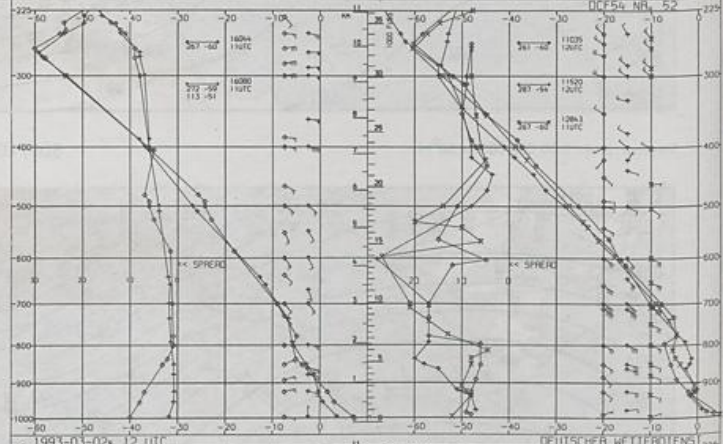

Aerological
Diagrams
12 UTC

01241 Orland	03774 Crawley	06610 Payerne	10184 Greifswald	10868 München-Oberschleißheim	16080 Milano
01384 Oslo	03808 Camborne	07110 Brest	10393 Lindenberg	11035 Wien	16245 Roma
01415 Stavanger	03920 Long Kesh	07145 Trappes	10486 Dresden-Wahnsdorf	11520 Praha-Libus	16320 Brindisi
02485 Stockholm	03953 Valentia	07481 Lyon	10548 Meiningen	12374 Legionowo	16716 Athen
02527 Göteborg	04018 Keflavik	07510 Bordeaux	10035 Schleswig	12843 Budapest	17062 Istanbul
03005 Lerwick	06181 Kobenhavn	07845 Nimes	10338 Hannover	13275 Beograd	40179 Bat Dagan/Israel
03170 Shanwell	06280 De Bilt	08001 La Coruna	10410 Essen	15420 Bukarest	17130 Ankara
03496 Hemsby	06447 Uccle	08579 Lisboa	10739 Stuttgart	16044 Udine	27812 Moskva