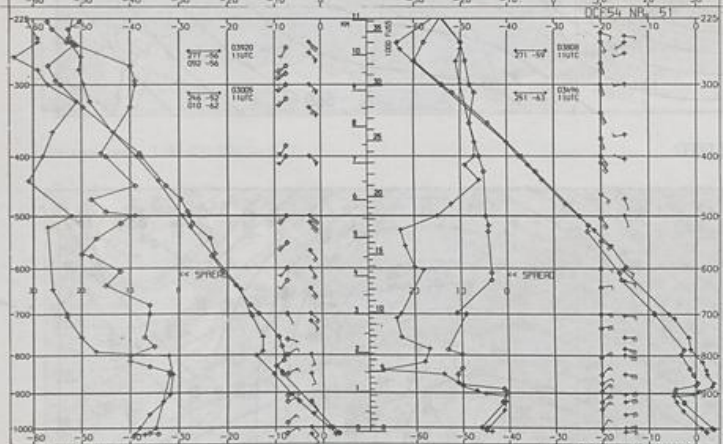

Stereogr. proj. 1:30 000 000 60°N

Surface chart 00 UTC

Stereogr. proj. 1:40 000 000 60°N

Surface chart 12 UTC

500 hPa 12 UTC

Stereog. proj.: 1:60 000 000 60°N

200 hPa 12 UTC

Stereogr. proj. 1:60,000,000 60°N

100 hPa 12 UTC

Stereogr. proj.: 74,60 000 000 60° N

02.03.1993

Stereogr. proj. 1:30 000 000 in 60°N

850 hPa 12 UTC

700 hPa 12 UTC

Stereogr. proj. 1:30 000 000 in 60°N

500/1000 hPa 12 UTC

300 hPa 12 UTC

Aerological  
Diagrams  
12 UTC

- |                 |                 |                 |                         |                               |                        |
|-----------------|-----------------|-----------------|-------------------------|-------------------------------|------------------------|
| 01241 Orland    | 03774 Crawley   | 06610 Payerne   | 10184 Greifswald        | 10868 München-Oberschleißheim | 16080 Milano           |
| 01384 Oslo      | 03808 Camborne  | 07110 Brest     | 10393 Lindenberg        | 11035 Wien                    | 16245 Roma             |
| 01415 Stavanger | 03920 Long Kesh | 07145 Trappes   | 10486 Dresden-Wahnsdorf | 11520 Praha-Libus             | 16320 Brindisi         |
| 02485 Stockholm | 03953 Valentia  | 07481 Lyon      | 10548 Meiningen         | 12374 Legionowo               | 16716 Athen            |
| 02527 Göteborg  | 04018 Keflavik  | 07510 Bordeaux  | 10035 Schleswig         | 12843 Budapest                | 17062 Istanbul         |
| 03005 Lerwick   | 06181 Kobenhavn | 07845 Nimes     | 10338 Hannover          | 13275 Beograd                 | 40179 Bat Dagan/Israel |
| 03170 Shanwell  | 06280 De Bilt   | 08001 La Coruna | 10410 Essen             | 15420 Bukarest                | 17130 Ankara           |
| 03496 Hemsby    | 06447 Uccle     | 08579 Lisboa    | 10739 Stuttgart         | 16044 Udine                   | 27812 Moskva           |