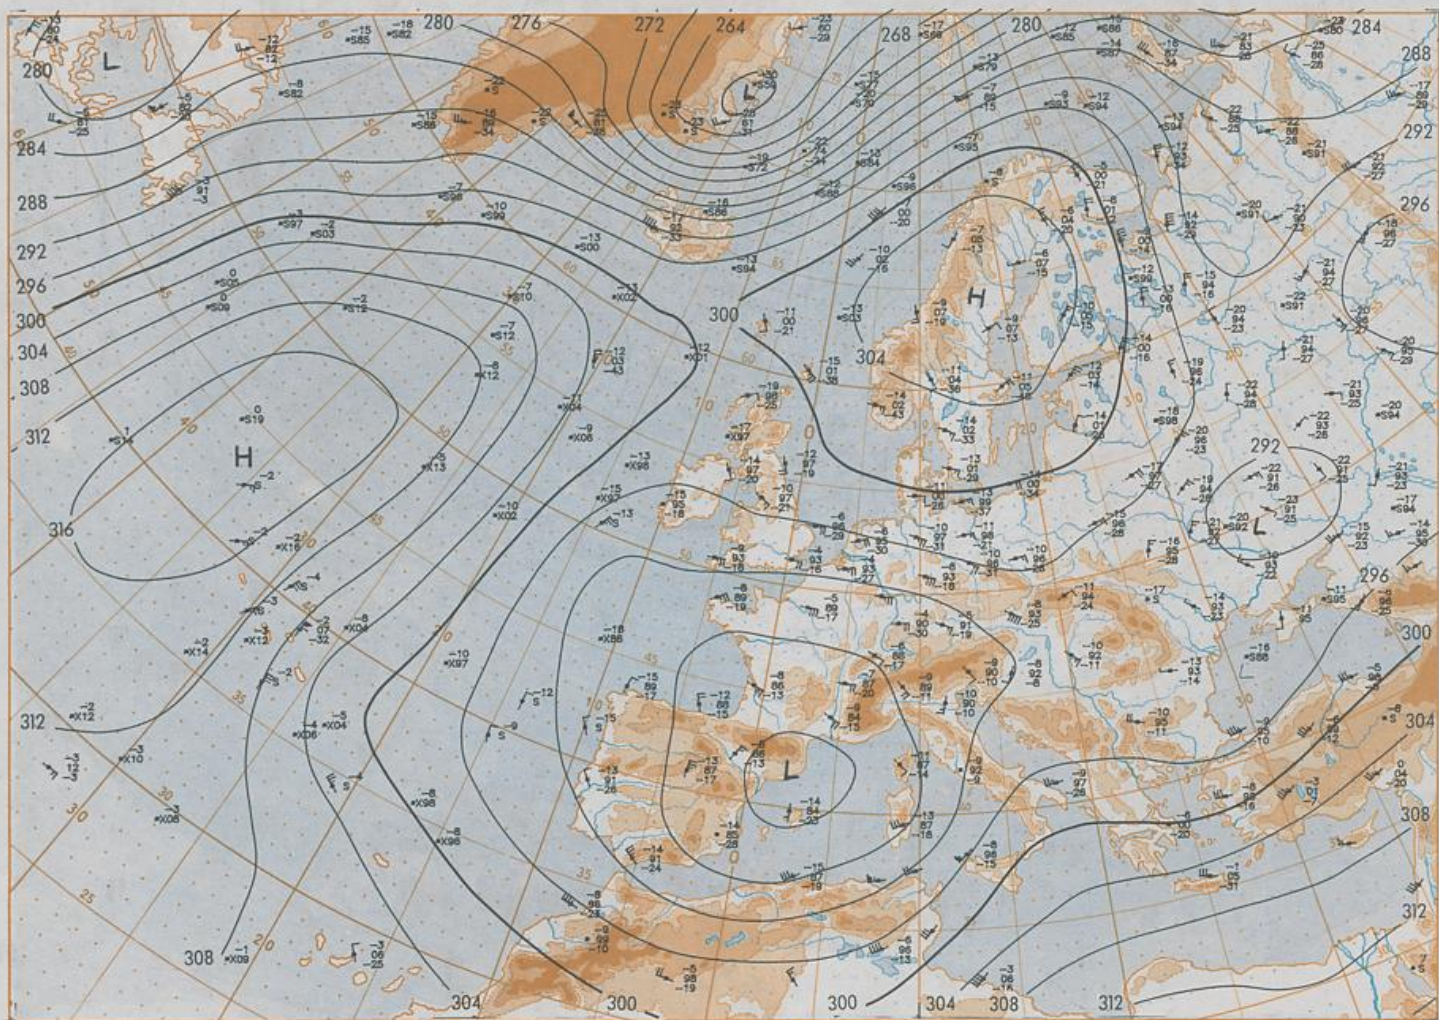

Stereogr. proj. 1:30 000 000 60°N

Surface chart 00 UTC

Stereogr. proj. 1:40 000 000 60°N

Surface chart 12 UTC

500 hPa 12 UTC

Stereog. proj.: 1:60 000 000 60°N

200 hPa 12 UTC

Stereogr. proj. 1:60,000,000 60°N

100 hPa 12 UTC

Stereogr. proj.: 74,60 000 000 60° N

02.03.1993

Stereogr. proj. 1:30 000 000 in 60°N

850 hPa 12 UTC

700 hPa 12 UTC

Stereogr. proj. 1:30 000 000 in 60°N

500/1000 hPa 12 UTC

300 hPa 12 UTC

Aerological  
Diagrams  
12 UTC

- |                 |                 |                 |                         |                               |                        |
|-----------------|-----------------|-----------------|-------------------------|-------------------------------|------------------------|
| 01241 Orland    | 03774 Crawley   | 06610 Payerne   | 10184 Greifswald        | 10868 München-Oberschleißheim | 16080 Milano           |
| 01384 Oslo      | 03808 Camborne  | 07110 Brest     | 10393 Lindenberg        | 11035 Wien                    | 16245 Roma             |
| 01415 Stavanger | 03920 Long Kesh | 07145 Trappes   | 10486 Dresden-Wahnsdorf | 11520 Praha-Libus             | 16320 Brindisi         |
| 02485 Stockholm | 03953 Valentia  | 07481 Lyon      | 10548 Meiningen         | 12374 Legionowo               | 16716 Athen            |
| 02527 Göteborg  | 04018 Keflavik  | 07510 Bordeaux  | 10035 Schleswig         | 12843 Budapest                | 17062 Istanbul         |
| 03005 Lerwick   | 06181 Kobenhavn | 07845 Nimes     | 10338 Hannover          | 13275 Beograd                 | 40179 Bat Dagan/Israel |
| 03170 Shanwell  | 06280 De Bilt   | 08001 La Coruna | 10410 Essen             | 15420 Bukarest                | 17130 Ankara           |
| 03496 Hemsby    | 06447 Uccle     | 08579 Lisboa    | 10739 Stuttgart         | 16044 Udine                   | 27812 Moskva           |