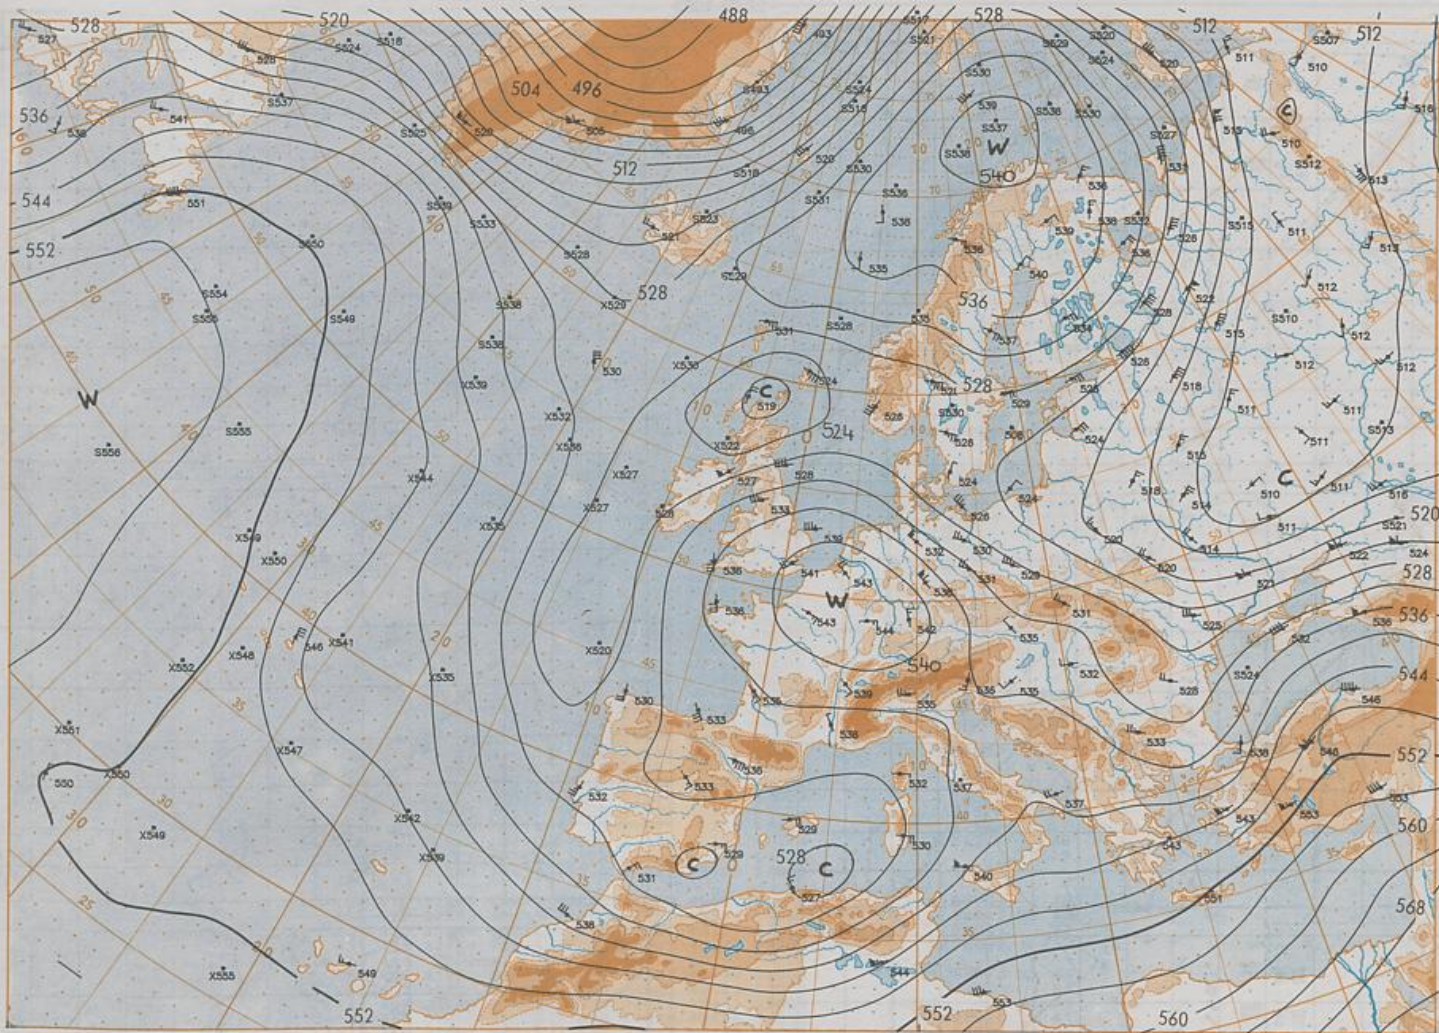

Stereogr. proj. 1:30 000 000 60°N

Surface chart 00 UTC

Stereogr. proj. 1:40 000 000 60°N

Surface chart 12 UTC

500 hPa 12 UTC

Stereog. proj.: 1:60 000 000 60°N

200 hPa 12 UTC

Stereogr. proj. 1:60,000,000 60°N

100 hPa 12 UTC

Stereogr. proj.: 74,60 000 000 60° N

02.03.1993

Stereogr. proj. 1:30 000 000 in 60°N

850 hPa 12 UTC

700 hPa 12 UTC

Stereogr. proj. 1:30 000 000 in 60°N

500/1000 hPa 12 UTC

300 hPa 12 UTC

Aerological  
Diagrams  
12 UTC

- |                 |                 |                 |                         |                               |                        |
|-----------------|-----------------|-----------------|-------------------------|-------------------------------|------------------------|
| 01241 Orland    | 03774 Crawley   | 06610 Payerne   | 10184 Greifswald        | 10868 München-Oberschleißheim | 16080 Milano           |
| 01384 Oslo      | 03808 Camborne  | 07110 Brest     | 10393 Lindenberg        | 11035 Wien                    | 16245 Roma             |
| 01415 Stavanger | 03920 Long Kesh | 07145 Trappes   | 10486 Dresden-Wahnsdorf | 11520 Praha-Libus             | 16320 Brindisi         |
| 02485 Stockholm | 03953 Valentia  | 07481 Lyon      | 10548 Meiningen         | 12374 Legionowo               | 16716 Athen            |
| 02527 Göteborg  | 04018 Keflavik  | 07510 Bordeaux  | 10035 Schleswig         | 12843 Budapest                | 17062 Istanbul         |
| 03005 Lerwick   | 06181 Kobenhavn | 07845 Nimes     | 10338 Hannover          | 13275 Beograd                 | 40179 Bat Dagan/Israel |
| 03170 Shanwell  | 06280 De Bilt   | 08001 La Coruna | 10410 Essen             | 15420 Bukarest                | 17130 Ankara           |
| 03496 Hemsby    | 06447 Uccle     | 08579 Lisboa    | 10739 Stuttgart         | 16044 Udine                   | 27812 Moskva           |