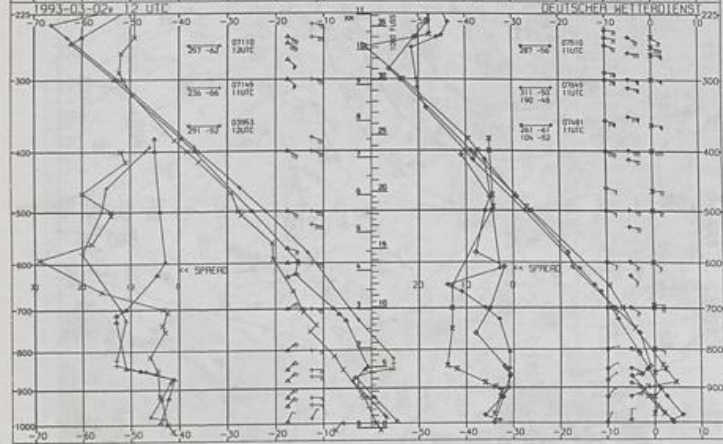

Aerological
Diagrams
12 UTC

01241 Orland	03774 Crawley	06610 Payerne	10184 Greifswald	10868 München-Oberschleißheim	16080 Milano
01384 Oslo	03808 Camborne	07110 Brest	10393 Lindenberg	11035 Wien	16245 Roma
01415 Stavanger	03920 Long Kesh	07145 Trappes	10486 Dresden-Wahnsdorf	11520 Praha-Libus	16320 Brindisi
02485 Stockholm	03953 Valentia	07481 Lyon	10548 Meiningen	12374 Legionowo	16716 Athen
02527 Göteborg	04018 Keflavik	07510 Bordeaux	10035 Schleswig	12843 Budapest	17062 Istanbul
03005 Lerwick	06181 Kobenhavn	07845 Nimes	10338 Hannover	13275 Beograd	40179 Bat Dagan/Israel
03170 Shanwell	06280 De Bilt	08001 La Coruna	10410 Essen	15420 Bukarest	17130 Ankara
03496 Hemsby	06447 Uccle	08579 Lisboa	10739 Stuttgart	16044 Udine	27812 Moskva