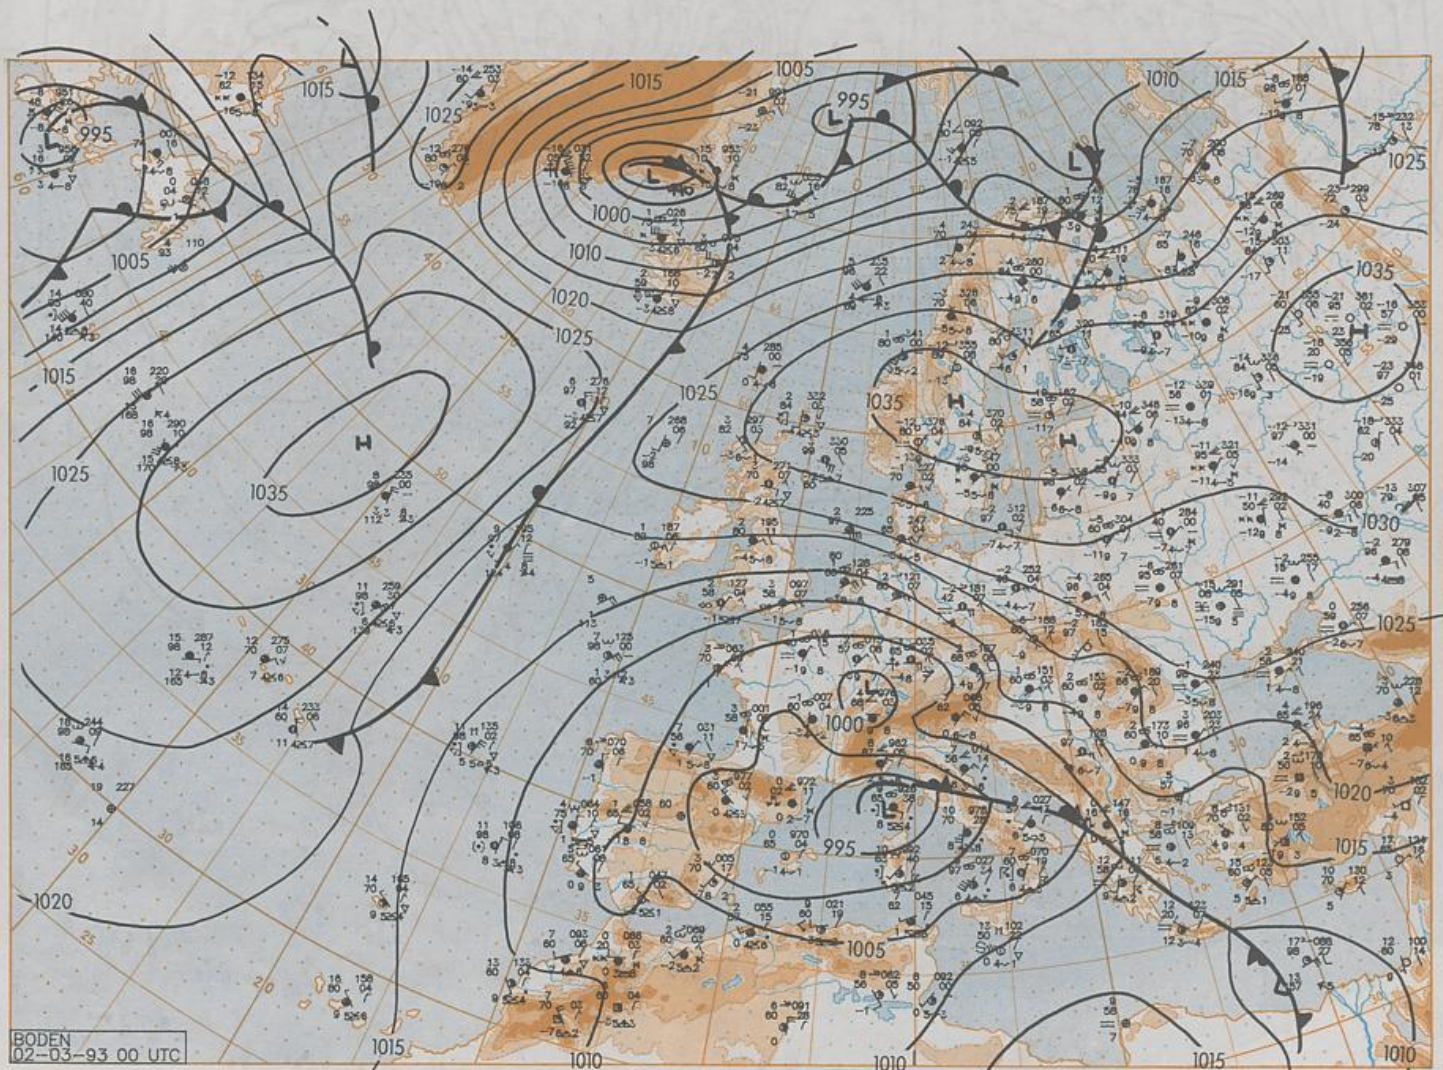

Jahrgang Volume Volume Volumen	18	Dienstag Tuesday Mardi Martes	02.03.1993	Nummer Number Número Número	61
---	----	--	------------	--------------------------------------	----

Inhalt	Content	Contenu	Contenido
Bodenwetterkarte 00 UTC	Surface chart 00 UTC	Carte de surface à 00 UTC	Análisis en superficie a las 00 UTC
Bodenwetterkarte Nordhemisphäre 12 UTC	Surface chart northern hemisphere 12 UTC	Carte de surface sur l'hémisphère nord à 12 UTC	Análisis en superficie hemisferio norte a las 12 UTC
500 - hPa-Fläche Nordhemisphäre 12 UTC	500 hPa surface northern hemisphere 12 UTC	Surface 500 hPa sur l'hémisphère nord à 12 UTC	Topografía de la superficie de 500 hPa hemisferio norte de las 12 UTC
200 - hPa-Fläche Nordhemisphäre 12 UTC	200 hPa surface northern hemisphere 12 UTC	Surface 200 hPa sur l'hémisphère nord à 12 UTC	Topografía de la superficie de 200 hPa hemisferio norte de las 12 UTC
100 - hPa-Fläche Nordhemisphäre 12 UTC	100 hPa surface northern hemisphere 12 UTC	Surface 100 hPa sur l'hémisphère nord à 12 UTC	Topografía de la superficie de 100 hPa hemisferio norte de las 12 UTC
850 - hPa 12 UTC, 700 hPa 12 UTC	850 hPa 12 UTC, 700 hPa 12 UTC	850 hPa 12 UTC, 700 hPa 12 UTC	850 hPa 12 UTC, 700 hPa 12 UTC
Relative Topographie 500/1000 hPa 12 UTC	Thickness chart 500/1000 hPa 12 UTC	Carte d'épaisseur 500/1000 hPa 12 UTC	Relativa 500/1000 hPa 12 UTC
300 - hPa 12 UTC	300 hPa 12 UTC	300 hPa 12 UTC	300 hPa 12 UTC
Aerologische Diagramme 12 UTC	Aerological diagrams 12 UTC	Diagrammes aérologiques 12 UTC	Diagramas aerológicos 12 UTC

Stereogr. proj. 1:30 000 000 60°N

Surface chart 00 UTC

Stereogr. proj. 1:40 000 000 60°N

Surface chart 12 UTC

500 hPa 12 UTC

Stereog. proj.: 1:60 000 000 60°N

200 hPa 12 UTC

Stereogr. proj. 1:60,000,000 60°N

100 hPa 12 UTC

Stereogr. proj.: 74,60 000 000 60° N

02.03.1993

Stereogr. proj. 1:30 000 000 in 60°N

850 hPa 12 UTC

700 hPa 12 UTC

Stereogr. proj. 1:30 000 000 in 60°N

500/1000 hPa 12 UTC