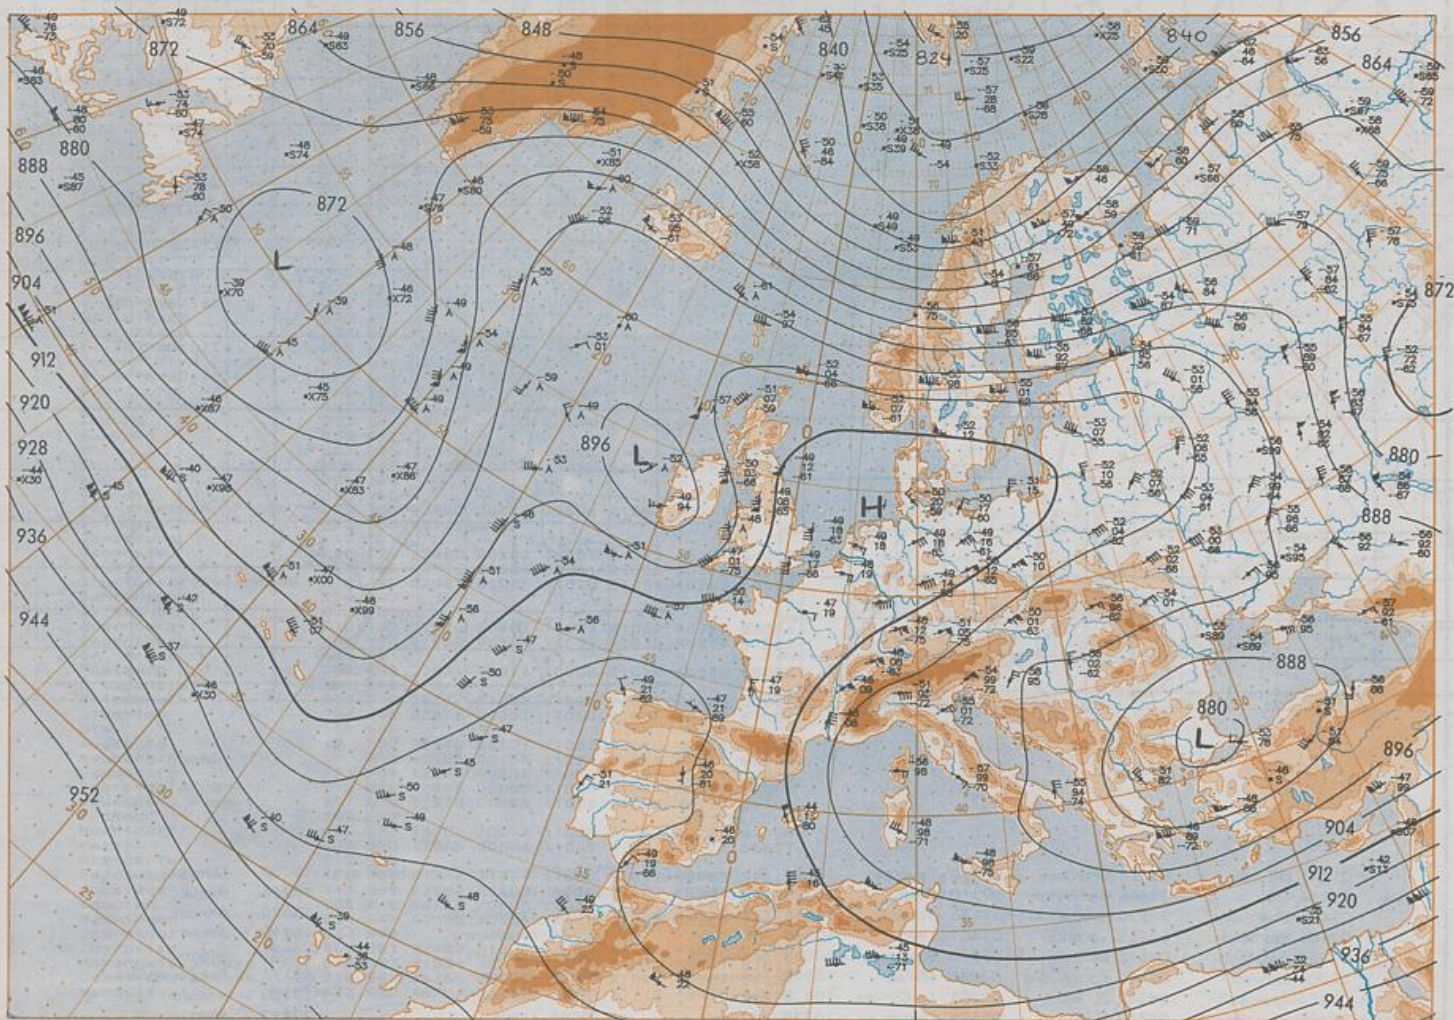

Stereogr. proj. 1:30 000 000 in 60°N

850 hPa 12 UTC

700 hPa 12 UTC

Stereogr. proj. 1:30 000 000 in 60°N

500/1000 hPa 12 UTC

300 hPa 12 UTC

Aerological  
Diagrams  
12 UTC

- |                 |                 |                 |                         |                               |                        |
|-----------------|-----------------|-----------------|-------------------------|-------------------------------|------------------------|
| 01241 Orland    | 03774 Crawley   | 08610 Payerna   | 10184 Greifswald        | 10868 München-Oberschleißheim | 16080 Milano           |
| 01384 Oslo      | 03808 Camborne  | 07110 Brest     | 10393 Lindenberg        | 11035 Wien                    | 16245 Roma             |
| 01415 Stavanger | 03820 Long Kesh | 07145 Trappes   | 10486 Dresden-Wahnsdorf | 11520 Praha-Libus             | 16320 Brindisi         |
| 02485 Stockholm | 03953 Valentia  | 07481 Lyon      | 10548 Meiningen         | 12374 Legionowo               | 16716 Athen            |
| 02527 Göteborg  | 04018 Keflavik  | 07510 Bordeaux  | 10035 Schleswig         | 12843 Budapest                | 17062 Istanbul         |
| 03005 Lerwick   | 06181 Kobenhavn | 07645 Nimes     | 10338 Hannover          | 13275 Beograd                 | 40179 Bet Dagan/Israel |
| 03170 Shanwell  | 06260 De Bilt   | 08001 La Coruna | 10410 Essen             | 15420 Bukarest                | 17130 Ankara           |
| 03498 Hemsby    | 06447 Uccle     | 08579 Lieboe    | 10739 Stuttgart         | 16044 Udine                   | 27612 Moskva           |