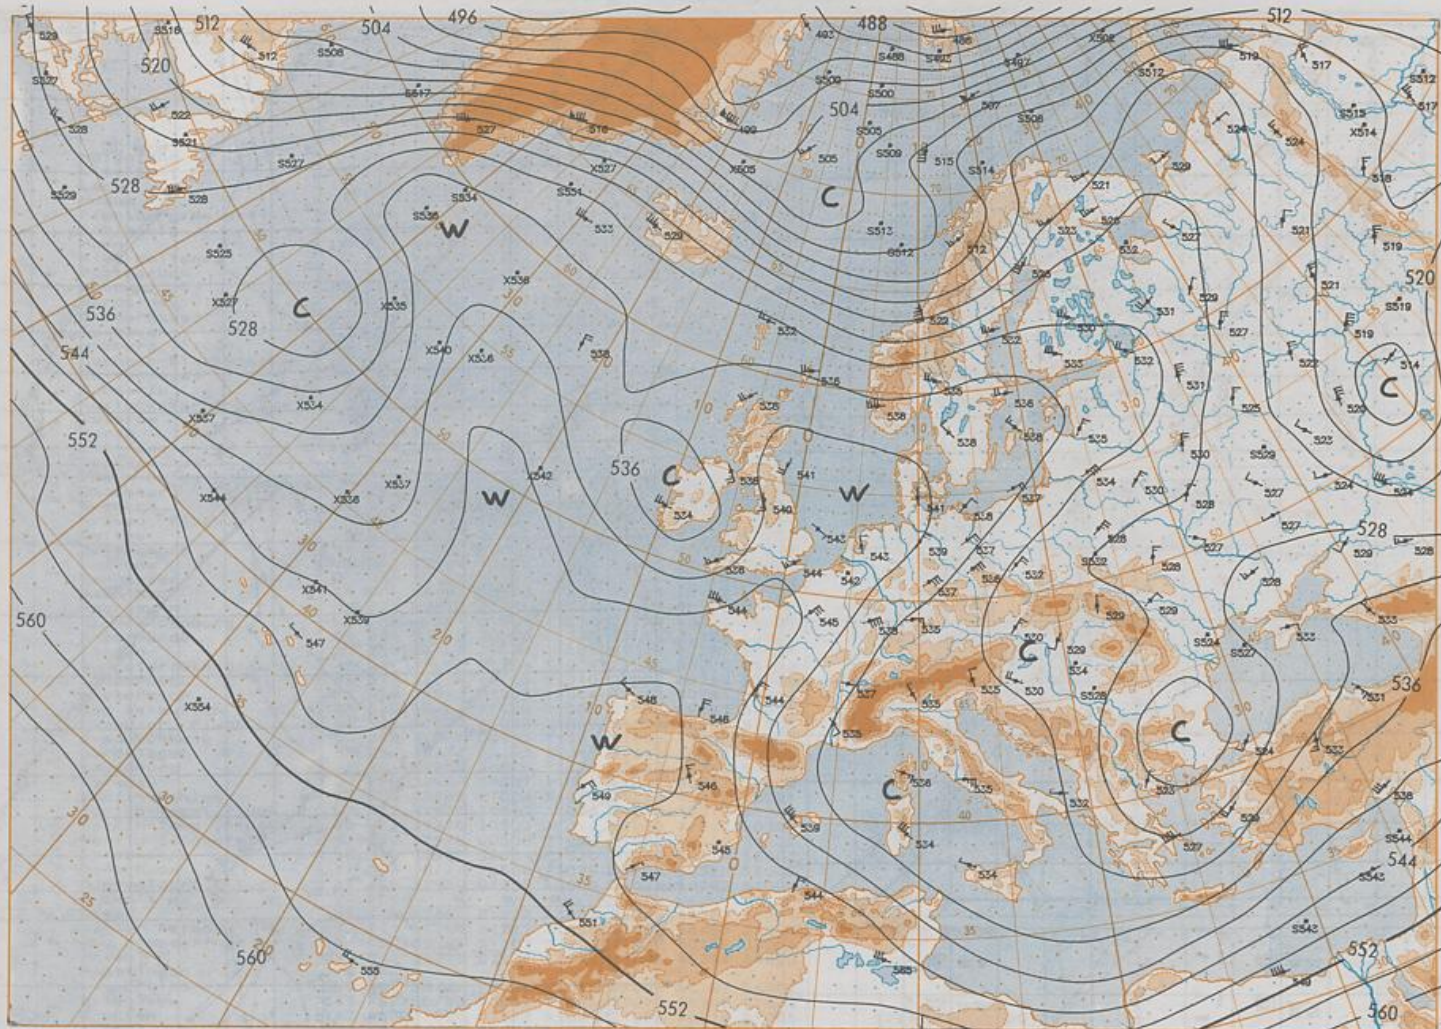

BODEN  
09-03-93 00 UTC

Stereogr. proj. 1:30 000 000 60°N

Surface chart 00 UTC

Stereogr. proj. 1:60 000 000 60°N

500 hPa 12 UTC

Stereogr. proj. 1:60 000 000 60°N

100 hPa 12 UTC

Stereogr. proj. 1:60 000 000 60°N

Stereogr. proj. 1:30 000 000 in 60°N

850 hPa 12 UTC

700 hPa 12 UTC

Stereogr. proj. 1:30 000 000 in 60°N

500/1000 hPa 12 UTC

300 hPa 12 UTC

Aerological  
Diagrams  
12 UTC

- |                 |                 |                 |                         |                               |                        |
|-----------------|-----------------|-----------------|-------------------------|-------------------------------|------------------------|
| 01241 Orland    | 03774 Crawley   | 08610 Payerna   | 10184 Greifswald        | 10868 München-Oberschleißheim | 16080 Milano           |
| 01384 Oslo      | 03808 Camborne  | 07110 Brest     | 10393 Lindenberg        | 11035 Wien                    | 16245 Roma             |
| 01415 Stavanger | 03820 Long Kesh | 07145 Trappes   | 10486 Dresden-Wahnsdorf | 11520 Praha-Libus             | 16320 Brindisi         |
| 02485 Stockholm | 03953 Valentia  | 07481 Lyon      | 10548 Meiningen         | 12374 Legionowo               | 16716 Athen            |
| 02527 Göteborg  | 04018 Keflavik  | 07510 Bordeaux  | 10035 Schleswig         | 12843 Budapest                | 17062 Istanbul         |
| 03005 Lerwick   | 06181 Kobenhavn | 07645 Nimes     | 10338 Hannover          | 13275 Beograd                 | 40179 Bet Dagan/Israel |
| 03170 Shanwell  | 06260 De Bilt   | 08001 La Coruna | 10410 Essen             | 15420 Bukarest                | 17130 Ankara           |
| 03498 Hemsby    | 06447 Uccle     | 08579 Lieboe    | 10739 Stuttgart         | 16044 Udine                   | 27612 Moskva           |