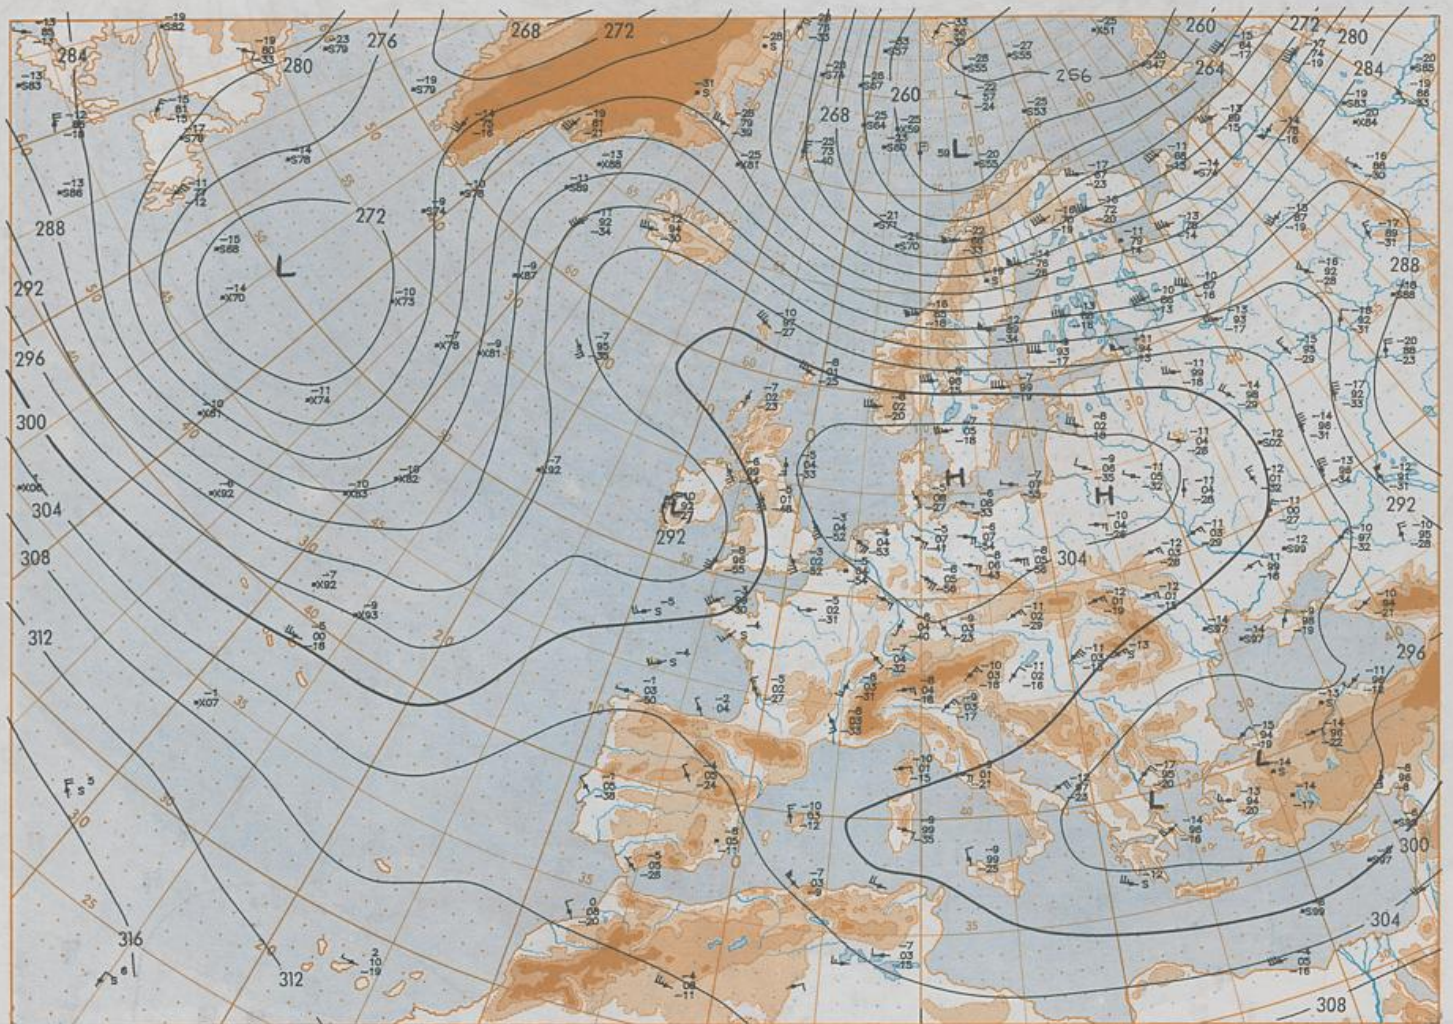

BODEN  
09-03-93 00 UTC

Stereogr. proj. 1:30 000 000 60°N

Surface chart 00 UTC

Stereogr. proj. 1:60 000 000 60°N

500 hPa 12 UTC

Stereogr. proj. 1:60 000 000 60°N

100 hPa 12 UTC

Stereogr. proj. 1:60 000 000 60°N

Stereogr. proj. 1:30 000 000 in 60°N

850 hPa 12 UTC

700 hPa 12 UTC

Stereogr. proj. 1:30 000 000 in 60°N

500/1000 hPa 12 UTC

300 hPa 12 UTC

Aerological  
Diagrams  
12 UTC

- |                 |                 |                 |                         |                               |                        |
|-----------------|-----------------|-----------------|-------------------------|-------------------------------|------------------------|
| 01241 Orland    | 03774 Crawley   | 08610 Payerna   | 10184 Greifswald        | 10868 München-Oberschleißheim | 16080 Milano           |
| 01384 Oslo      | 03808 Camborne  | 07110 Brest     | 10393 Lindenberg        | 11035 Wien                    | 16245 Roma             |
| 01415 Stavanger | 03820 Long Kesh | 07145 Trappes   | 10486 Dresden-Wahnsdorf | 11520 Praha-Libus             | 16320 Brindisi         |
| 02485 Stockholm | 03953 Valentia  | 07481 Lyon      | 10548 Meiningen         | 12374 Legionowo               | 16716 Athen            |
| 02527 Göteborg  | 04018 Keflavik  | 07510 Bordeaux  | 10035 Schleswig         | 12843 Budapest                | 17062 Istanbul         |
| 03005 Lerwick   | 06181 Kobenhavn | 07645 Nimes     | 10338 Hannover          | 13275 Beograd                 | 40179 Bet Dagan/Israel |
| 03170 Shanwell  | 06260 De Bilt   | 08001 La Coruna | 10410 Essen             | 15420 Bukarest                | 17130 Ankara           |
| 03498 Hemsby    | 06447 Uccle     | 08579 Lieboe    | 10739 Stuttgart         | 16044 Udine                   | 27612 Moskva           |