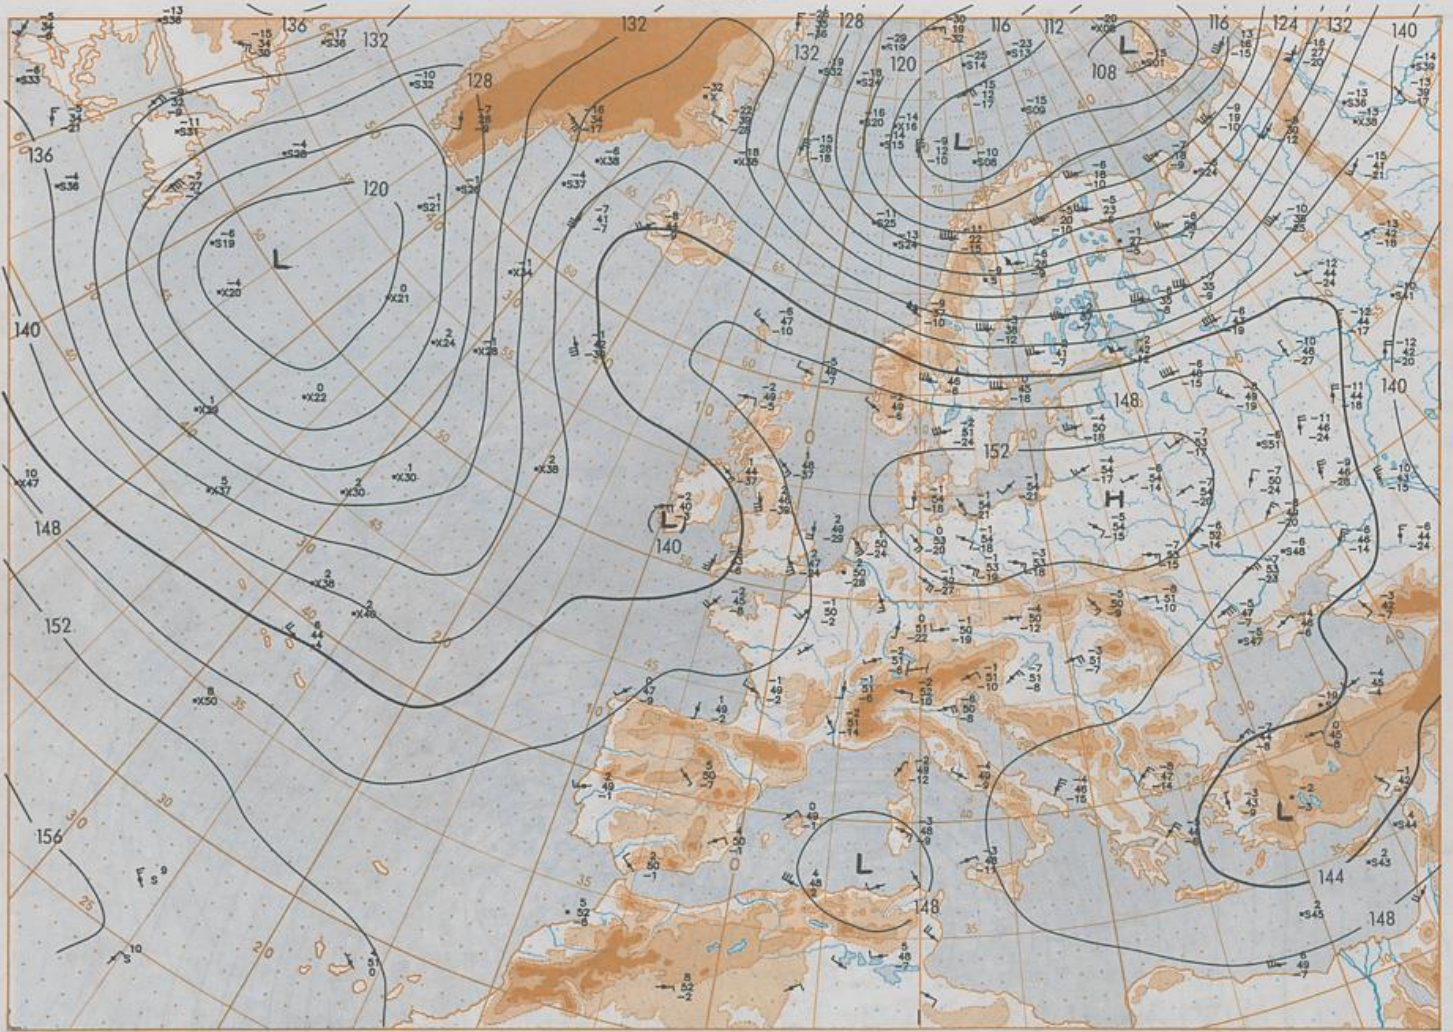

BODEN  
09-03-93 00 UTC

Stereogr. proj. 1:30 000 000 60°N

Surface chart 00 UTC

Stereogr. proj. 1:60 000 000 60°N

500 hPa 12 UTC

Stereogr. proj. 1:60 000 000 60°N

100 hPa 12 UTC

Stereogr. proj. 1:60 000 000 60°N

Stereogr. proj. 1:30 000 000 in 60°N

850 hPa 12 UTC

700 hPa 12 UTC

Stereogr. proj. 1:30 000 000 in 60°N

500/1000 hPa 12 UTC

300 hPa 12 UTC

Aerological  
Diagrams  
12 UTC

- |                 |                 |                 |                         |                               |                        |
|-----------------|-----------------|-----------------|-------------------------|-------------------------------|------------------------|
| 01241 Orland    | 03774 Crawley   | 08610 Payerna   | 10184 Greifswald        | 10868 München-Oberschleißheim | 16080 Milano           |
| 01384 Oslo      | 03808 Camborne  | 07110 Brest     | 10393 Lindenberg        | 11035 Wien                    | 16245 Roma             |
| 01415 Stavanger | 03820 Long Kesh | 07145 Trappes   | 10486 Dresden-Wahnsdorf | 11520 Praha-Libus             | 16320 Brindisi         |
| 02485 Stockholm | 03953 Valentia  | 07481 Lyon      | 10548 Meiningen         | 12374 Legionowo               | 16716 Athen            |
| 02527 Göteborg  | 04018 Keflavik  | 07510 Bordeaux  | 10035 Schleswig         | 12843 Budapest                | 17062 Istanbul         |
| 03005 Lerwick   | 06181 Kobenhavn | 07645 Nimes     | 10338 Hannover          | 13275 Beograd                 | 40179 Bet Dagan/Israel |
| 03170 Shanwell  | 06260 De Bilt   | 08001 La Coruna | 10410 Essen             | 15420 Bukarest                | 17130 Ankara           |
| 03498 Hemsby    | 06447 Uccle     | 08579 Lieboe    | 10739 Stuttgart         | 16044 Udine                   | 27612 Moskva           |