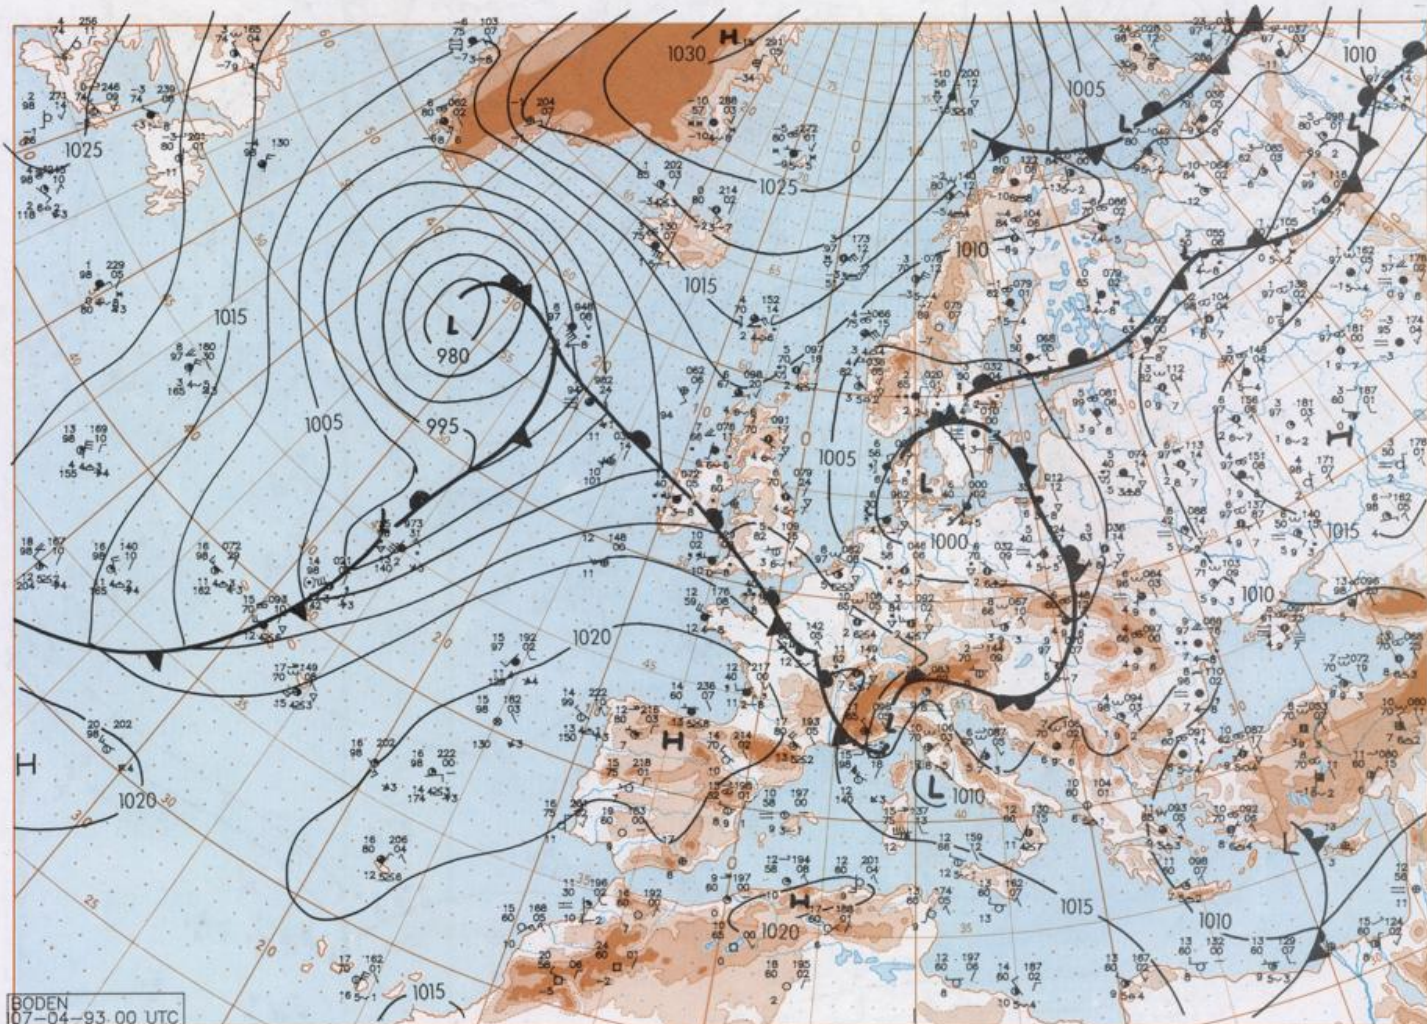

Surface chart 12 UTC

Stereogr. proj. 1:60 000 000 60°N

500 hPa 12 UTC

Stereogr. proj. 1:60 000 000 60°N

200 hPa 12 UTC

Stereogr.-proj. 1:60 000 000 60°N

100 hPa 12 UTC

Stereogr. proj. 1:60 000 000 60°N

Stereogr.-proj. 1:30 000 000 in 60°N

850 hPa 12 UTC

700 hPa 12 UTC

07.04.1993

-7-

Stereogr. proj. 1:30 000 000 in 60°N

500/1000 hPa 12 UTC

300 hPa 12 UTC