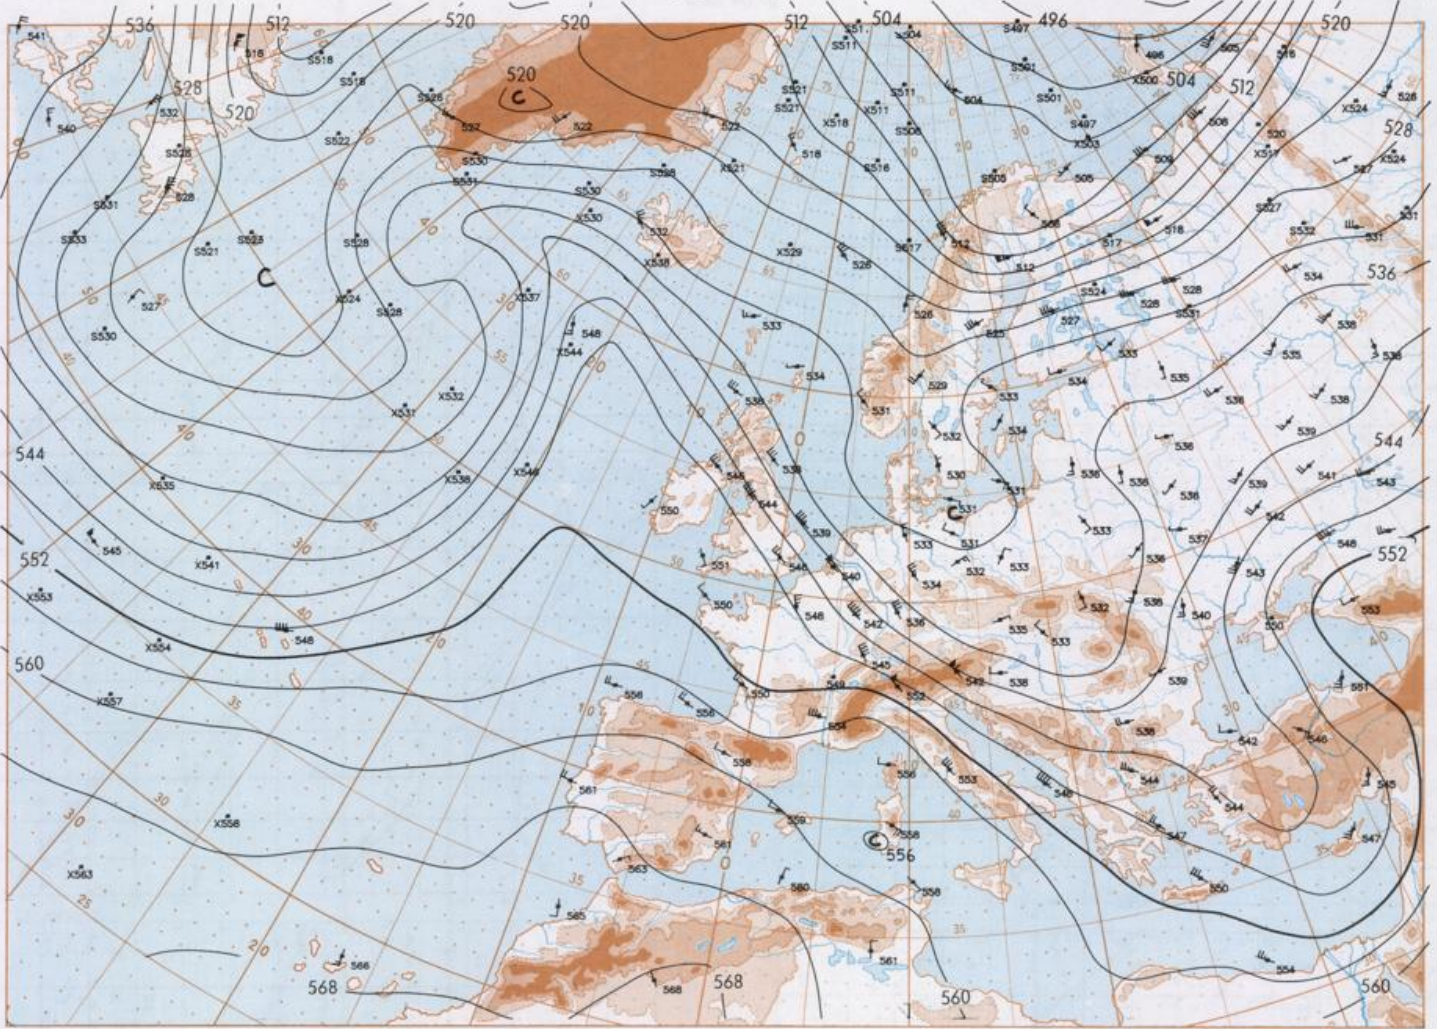

Stereogr.-proj. 1:30 000 000 in 60°N

850 hPa 12 UTC

700 hPa 12 UTC

07.04.1993

-7-

Stereogr. proj. 1:30 000 000 in 60°N

500/1000 hPa 12 UTC

300 hPa 12 UTC

Aerological  
Diagrams  
12 UTC

- |                 |                 |                 |                         |                               |                        |
|-----------------|-----------------|-----------------|-------------------------|-------------------------------|------------------------|
| 01241 Orland    | 03774 Crawley   | 06610 Payerne   | 10184 Greifswald        | 10868 München-Oberschleißheim | 16080 Milano           |
| 01384 Oslo      | 03808 Camborne  | 07110 Brest     | 10393 Lindenberg        | 11035 Wien                    | 16245 Roma             |
| 01415 Stavanger | 03920 Long Kesh | 07145 Trappes   | 10486 Dresden-Wahnsdorf | 11520 Praha-Libus             | 16320 Brindisi         |
| 02465 Stockholm | 03953 Valentia  | 07481 Lyon      | 10548 Meiningen         | 12374 Legionowo               | 16716 Athen            |
| 02527 Gotenburg | 04018 Keflavik  | 07510 Bordeaux  | 10035 Schleswig         | 12843 Budapest                | 17082 Istanbul         |
| 03005 Larwick   | 06181 Kobenhavn | 07845 Nimes     | 10338 Hannover          | 13275 Beograd                 | 40179 Bet Dagan/Israel |
| 03170 Shanwell  | 06260 De Bilt   | 08001 La Coruna | 10410 Essen             | 15420 Bukarest                | 17130 Ankara           |
| 03496 Hemsby    | 08447 Uccle     | 08579 Lieboas   | 10739 Stuttgart         | 18044 Udine                   | 27612 Moskva           |