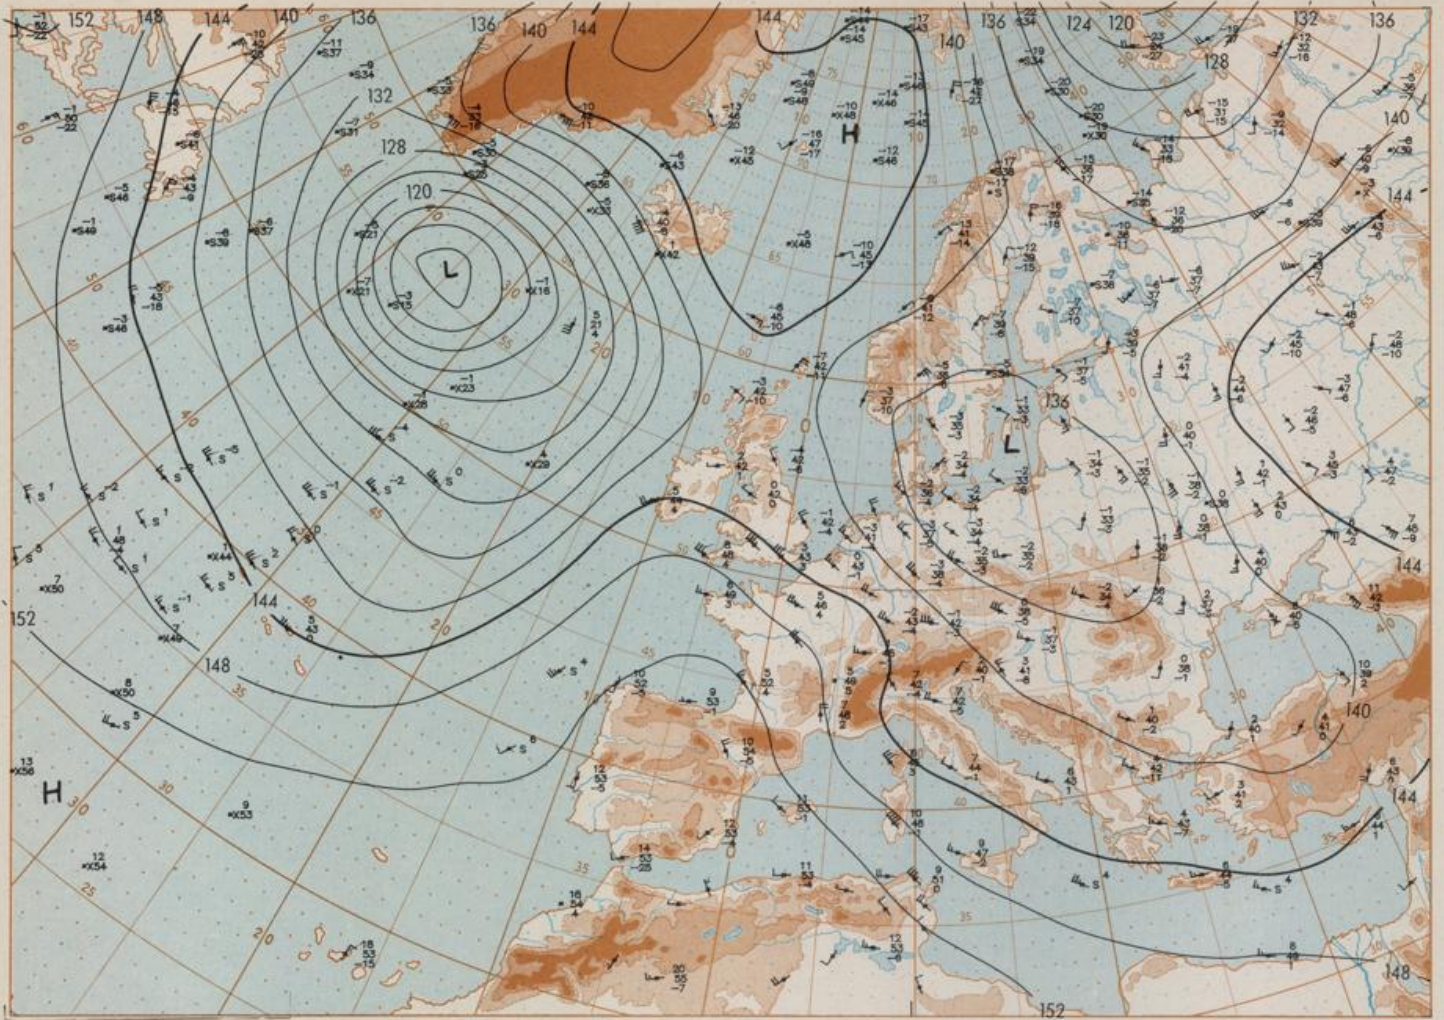

Surface chart 12 UTC

Stereogr. proj. 1:60 000 000 60°N

500 hPa 12 UTC

Stereogr. proj. 1:60 000 000 60°N

200 hPa 12 UTC

Stereogr.-proj. 1:60 000 000 60°N

100 hPa 12 UTC

Stereogr. proj. 1:60 000 000 60°N

Stereogr.-proj. 1:30 000 000 in 60°N

850 hPa 12 UTC

700 hPa 12 UTC

07.04.1993

-7-

Stereogr. proj. 1:30 000 000 in 60°N

500/1000 hPa 12 UTC

300 hPa 12 UTC

Aerological  
Diagrams  
12 UTC

- |                 |                 |                 |                         |                               |                        |
|-----------------|-----------------|-----------------|-------------------------|-------------------------------|------------------------|
| 01241 Orland    | 03774 Crawley   | 06610 Payerne   | 10184 Greifswald        | 10868 München-Oberschleißheim | 16080 Milano           |
| 01384 Oslo      | 03808 Camborne  | 07110 Brest     | 10393 Lindenberg        | 11035 Wien                    | 16245 Roma             |
| 01415 Stavanger | 03920 Long Kesh | 07145 Trappes   | 10486 Dresden-Wahnsdorf | 11520 Praha-Libus             | 16320 Brindisi         |
| 02465 Stockholm | 03953 Valentia  | 07481 Lyon      | 10548 Meiningen         | 12374 Legionowo               | 16716 Athen            |
| 02527 Gotenburg | 04018 Keflavik  | 07510 Bordeaux  | 10035 Schleswig         | 12843 Budapest                | 17082 Istanbul         |
| 03005 Larwick   | 06181 Kobenhavn | 07845 Nimes     | 10338 Hannover          | 13275 Beograd                 | 40179 Bet Dagan/Israel |
| 03170 Shanwell  | 06260 De Bilt   | 08001 La Coruna | 10410 Essen             | 15420 Bukarest                | 17130 Ankara           |
| 03496 Hemsby    | 08447 Uccle     | 08579 Lieboas   | 10739 Stuttgart         | 18044 Udine                   | 27612 Moskva           |