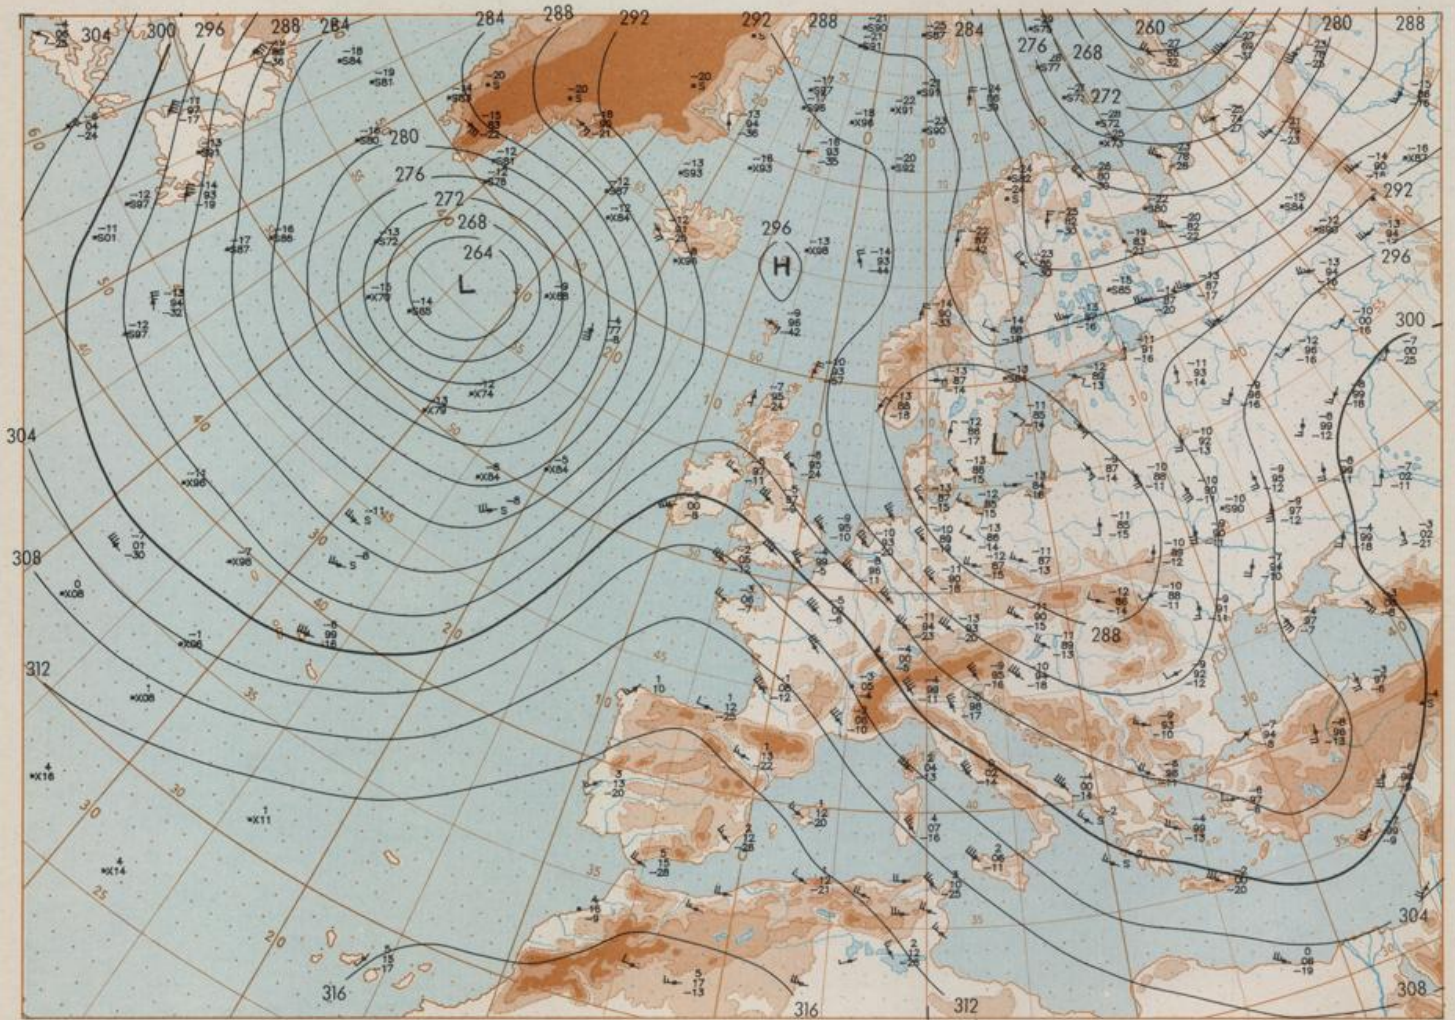

Surface chart 12 UTC

Stereogr. proj. 1:60 000 000 60°N

500 hPa 12 UTC

Stereogr. proj. 1:60 000 000 60°N

200 hPa 12 UTC

Stereogr.-proj. 1:60 000 000 60°N

100 hPa 12 UTC

Stereogr. proj. 1:60 000 000 60°N

Stereogr.-proj. 1:30 000 000 in 60°N

850 hPa 12 UTC

700 hPa 12 UTC

07.04.1993

-7-

Stereogr. proj. 1:30 000 000 in 60°N

500/1000 hPa 12 UTC

300 hPa 12 UTC

Aerological  
Diagrams  
12 UTC

- |                 |                 |                 |                         |                               |                        |
|-----------------|-----------------|-----------------|-------------------------|-------------------------------|------------------------|
| 01241 Orland    | 03774 Crawley   | 06610 Payerne   | 10184 Greifswald        | 10868 München-Oberschleißheim | 16080 Milano           |
| 01384 Oslo      | 03808 Camborne  | 07110 Brest     | 10393 Lindenberg        | 11035 Wien                    | 16245 Roma             |
| 01415 Stavanger | 03920 Long Kesh | 07145 Trappes   | 10486 Dresden-Wahnsdorf | 11520 Praha-Libus             | 16320 Brindisi         |
| 02465 Stockholm | 03953 Valentia  | 07481 Lyon      | 10548 Meiningen         | 12374 Legionowo               | 16716 Athen            |
| 02527 Gotenburg | 04018 Keflavik  | 07510 Bordeaux  | 10035 Schleswig         | 12843 Budapest                | 17082 Istanbul         |
| 03005 Larwick   | 06181 Kobenhavn | 07845 Nimes     | 10338 Hannover          | 13275 Beograd                 | 40179 Bet Dagan/Israel |
| 03170 Shanwell  | 06260 De Bilt   | 08001 La Coruna | 10410 Essen             | 15420 Bukarest                | 17130 Ankara           |
| 03496 Hemsby    | 08447 Uccle     | 08579 Lieboas   | 10739 Stuttgart         | 18044 Udine                   | 27612 Moskva           |