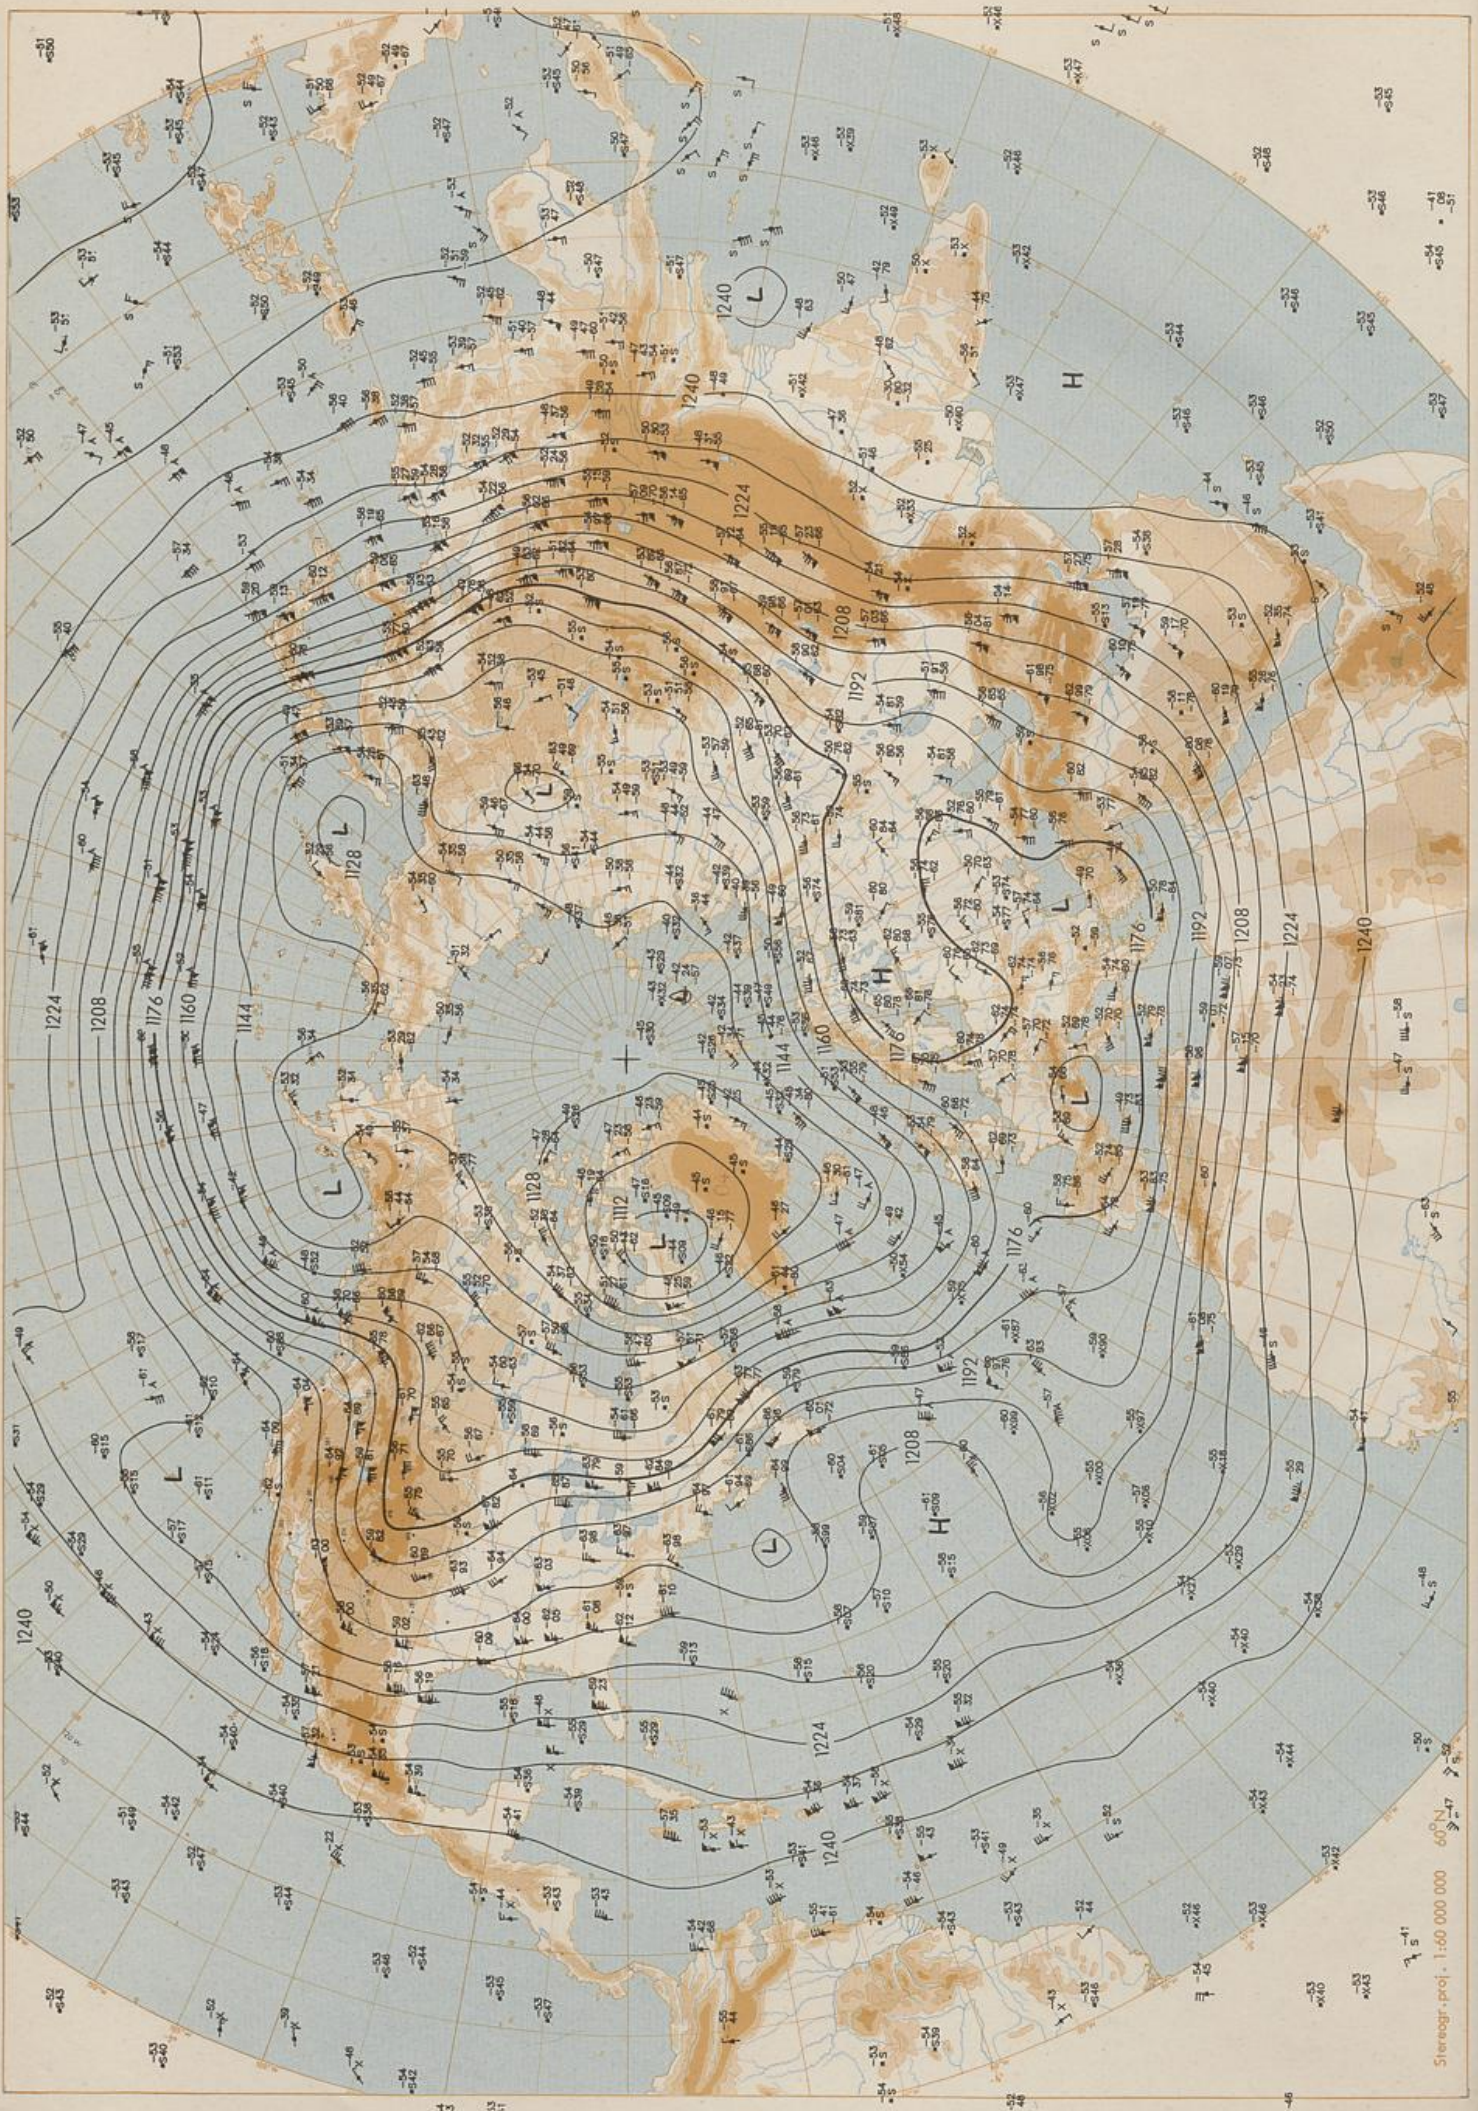

Inhalt	Content	Contenu	Contenido
Bodenwetterkarte 00 UTC	Surface chart 00 UTC	Carte de surface à 00 UTC	Análisis en superficie a las 00 UTC
Bodenwetterkarte Nordhemisphäre 12 UTC	Surface chart northern hemisphere 12 UTC	Carte de surface sur l'hémisphère nord à 12 UTC	Análisis en superficie hemisferio norte a las 12 UTC
500 - hPa-Fläche Nordhemisphäre 12 UTC	500 hPa surface northern hemisphere 12 UTC	Surface 500 hPa sur l'hémisphère nord à 12 UTC	Topografía de la superficie de 500 hPa hemisferio norte de las 12 UTC
200 - hPa-Fläche Nordhemisphäre 12 UTC	200 hPa surface northern hemisphere 12 UTC	Surface 200 hPa sur l'hémisphère nord à 12 UTC	Topografía de la superficie de 200 hPa hemisferio norte de las 12 UTC
100 - hPa-Fläche Nordhemisphäre 12 UTC	100 hPa surface northern hemisphere 12 UTC	Surface 100 hPa sur l'hémisphère nord à 12 UTC	Topografía de la superficie de 100 hPa hemisferio norte de las 12 UTC
850 - hPa 12 UTC, 700 hPa 12 UTC	850 hPa 12 UTC, 700 hPa 12 UTC	850 hPa 12 UTC, 700 hPa 12 UTC	850 hPa 12 UTC, 700 hPa 12 UTC
Relative Topographie 500/1000 hPa 12 UTC	Thickness chart 500/1000 hPa 12 UTC	Carte d'épaisseur 500/1000 hPa 12 UTC	Relativa 500/1000 hPa 12 UTC
300 - hPa 12 UTC	300 hPa 12 UTC	300 hPa 12 UTC	300 hPa 12 UTC
Aerologische Diagramme 12 UTC	Aerological diagrams 12 UTC	Diagrammes aérologiques 12 UTC	Diagramas aerológicos 12 UTC

BODEN
01-05-93 00 UTC

Stereogr. proj. 1:30 000 000 60°N

Surface chart 00 UTC

LS

Surface chart 12 UTC

BODEN
01-05-93 12 UTC 000 700 60°N

500 hPa 12 UTC

Stereogr. proj., 1:600 000 000 60°N

200 hPa 12 UTC

100 hPa 12 UTC

Stereogr. proj. 1:60 000 000 60°N

Stereogr. proj., 1:30 000 000 in 60°N

850 hPa 12 UTC

700 hPa 12 UTC

Stereogr. proj., 1:30 000 000 in 60°N

500/1000 hPa 12 UTC

BODEN
01-05-93 00 UTC

Stereogr. proj. 1:30 000 000 60°N

Surface chart 00 UTC

65

Surface chart 12 UTC

BODEN
01-05-93 12 UTC 1000 000 60°N

500 hPa 12 UTC

Stereogr. proj., 1:60 000 000 60°N