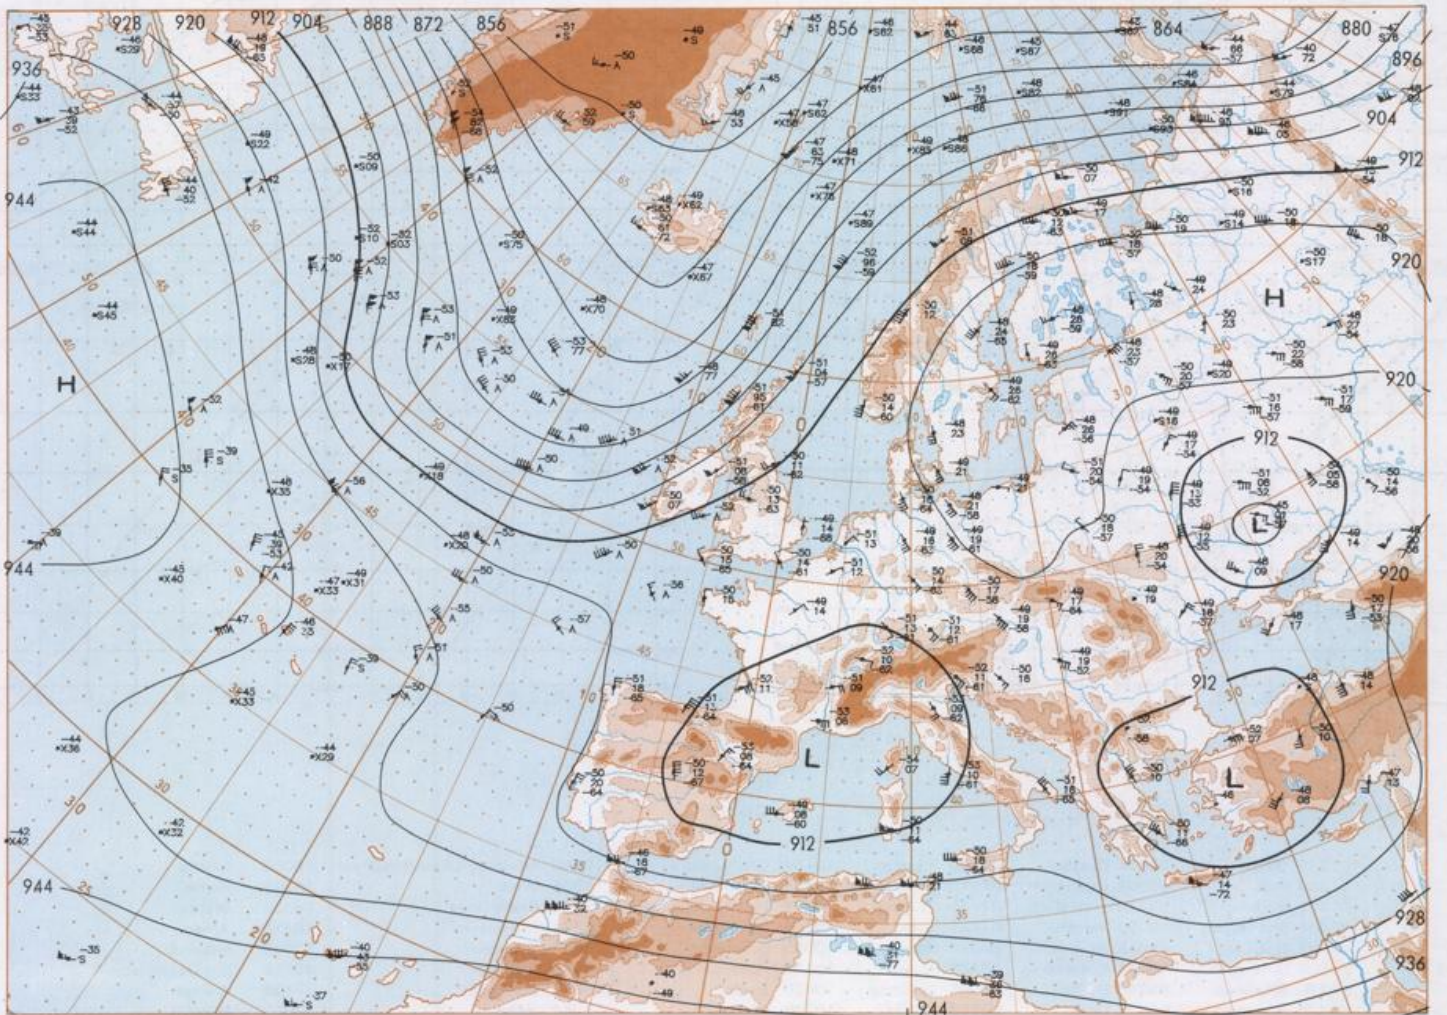

BODEN
01-05-93 00 UTC

Stereogr. proj. 1:30 000 000 60°N

Surface chart 00 UTC

65

Surface chart 12 UTC

BODEN
01-05-93 12 UTC 1000 000 60°N

500 hPa 12 UTC

Stereogr. proj., 1:60 000 000 60°N

200 hPa 12 UTC

Stereogr. proj. 1:60 000 000 60°N

100 hPa 12 UTC

Stereogr. proj. 1:60 000 000 60°N

Stereogr. proj. - 1:30 000 000 in 60°N

500/1000 hPa 12 UTC

300 hPa 12 UTC

Aerological
Diagrams
12 UTC