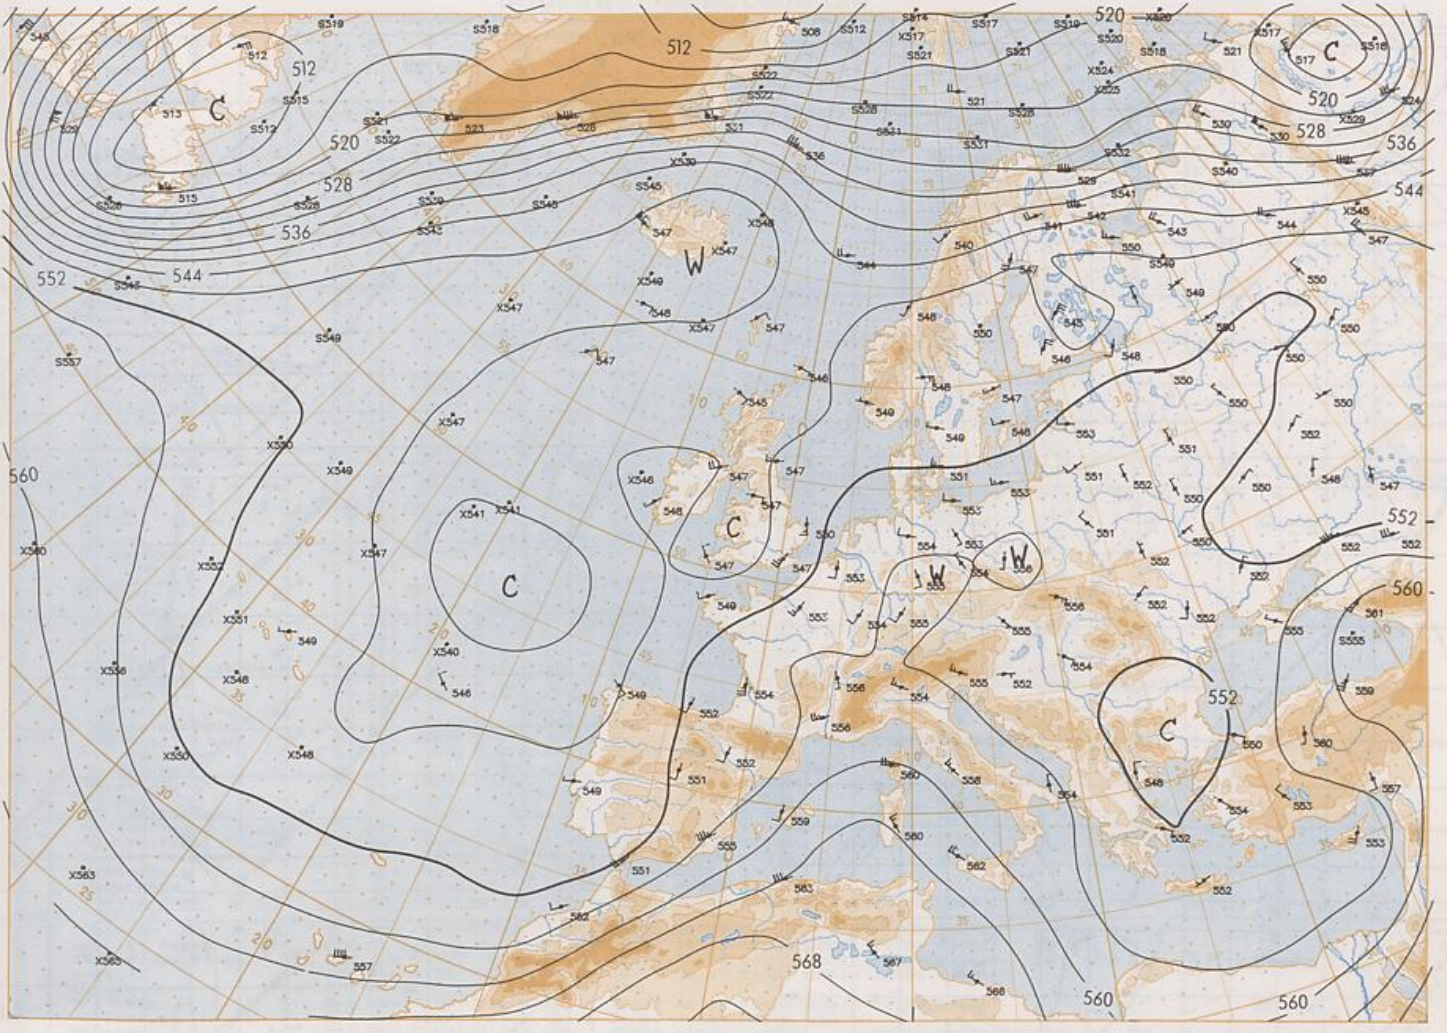

500/1000 hPa 12 UTC

Stereogr. proj. 1:30 000 000 in 60°N