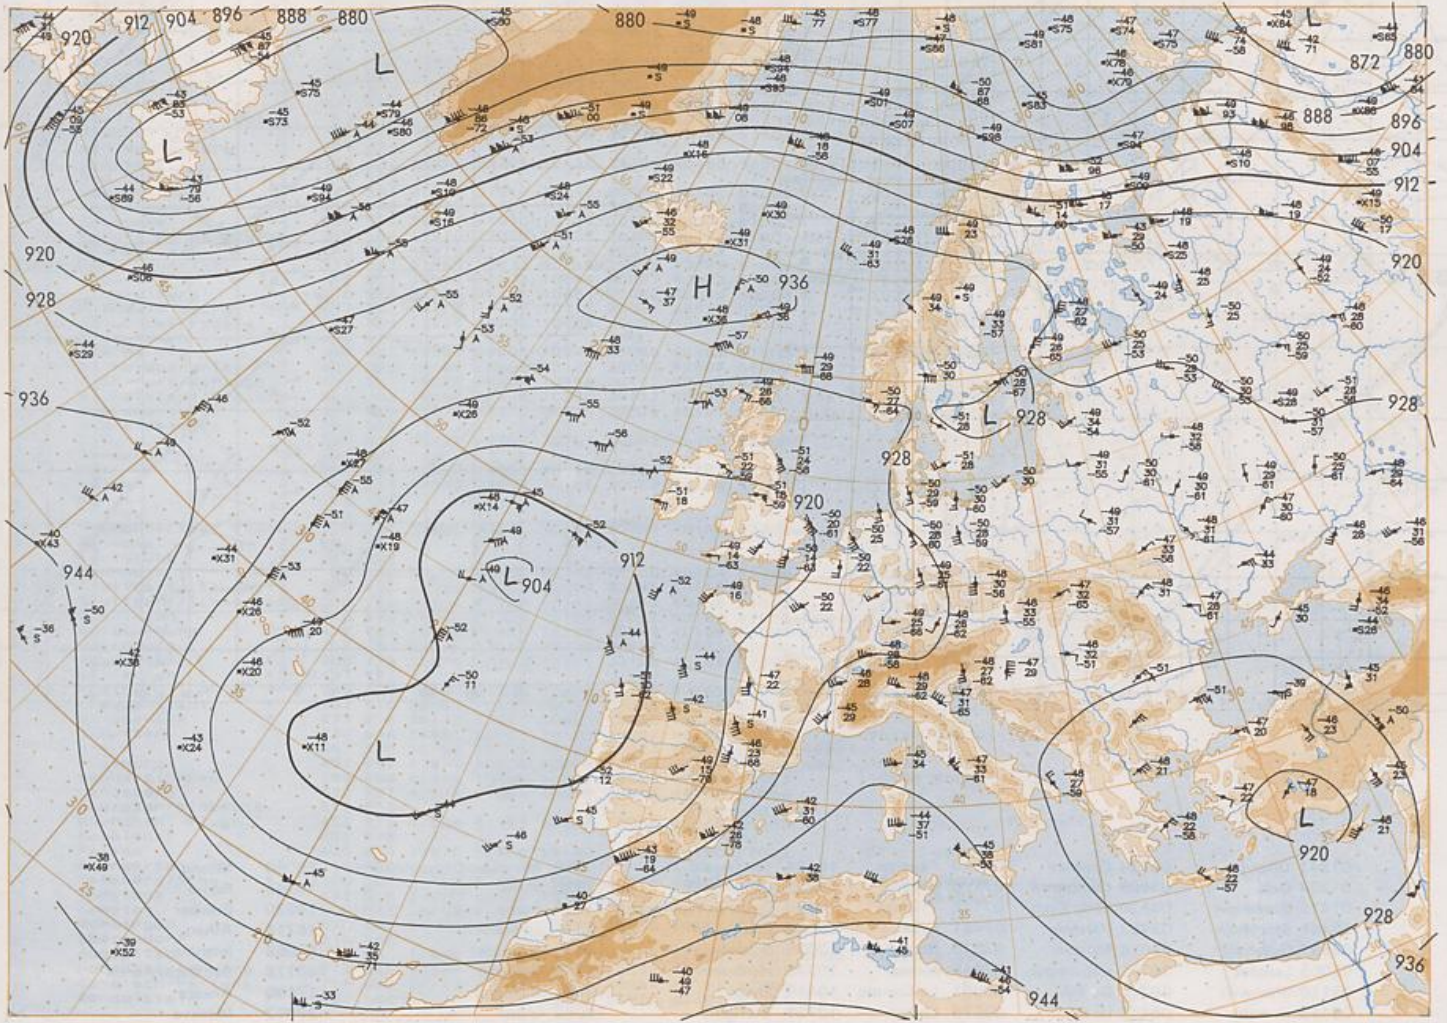

300 hPa 12 UTC

Aerological  
Diagrams  
12 UTC

- |                 |                 |                 |                         |                               |                        |
|-----------------|-----------------|-----------------|-------------------------|-------------------------------|------------------------|
| 01241 Orland    | 03774 Crawley   | 08610 Payerna   | 10184 Greifswald        | 10868 München-Oberschleißheim | 16080 Milano           |
| 01384 Oslo      | 03808 Camborne  | 07110 Brest     | 10393 Lindenberg        | 11035 Wien                    | 16245 Roma             |
| 01415 Stavanger | 03920 Long Kesh | 07145 Trappes   | 10486 Dresden-Wahnsdorf | 11520 Praha-Libus             | 16320 Brindisi         |
| 02465 Stockholm | 03953 Valentia  | 07481 Lyon      | 10548 Meiningen         | 12374 Legionowo               | 16716 Athen            |
| 02527 Göteborg  | 04018 Keflavik  | 07510 Bordeaux  | 10035 Schleswig         | 12843 Budapest                | 17062 Istanbul         |
| 03005 Lerwick   | 06181 Kobenhavn | 07645 Nimes     | 10338 Hannover          | 13275 Beograd                 | 40179 Bet Dagan/Israel |
| 03170 Shanwell  | 06260 De Bilt   | 08001 La Coruna | 10410 Essen             | 15420 Bukarest                | 17130 Ankara           |
| 03496 Hemsby    | 06447 Uccle     | 08579 Lisboa    | 10739 Stuttgart         | 16044 Udine                   | 27612 Moskva           |